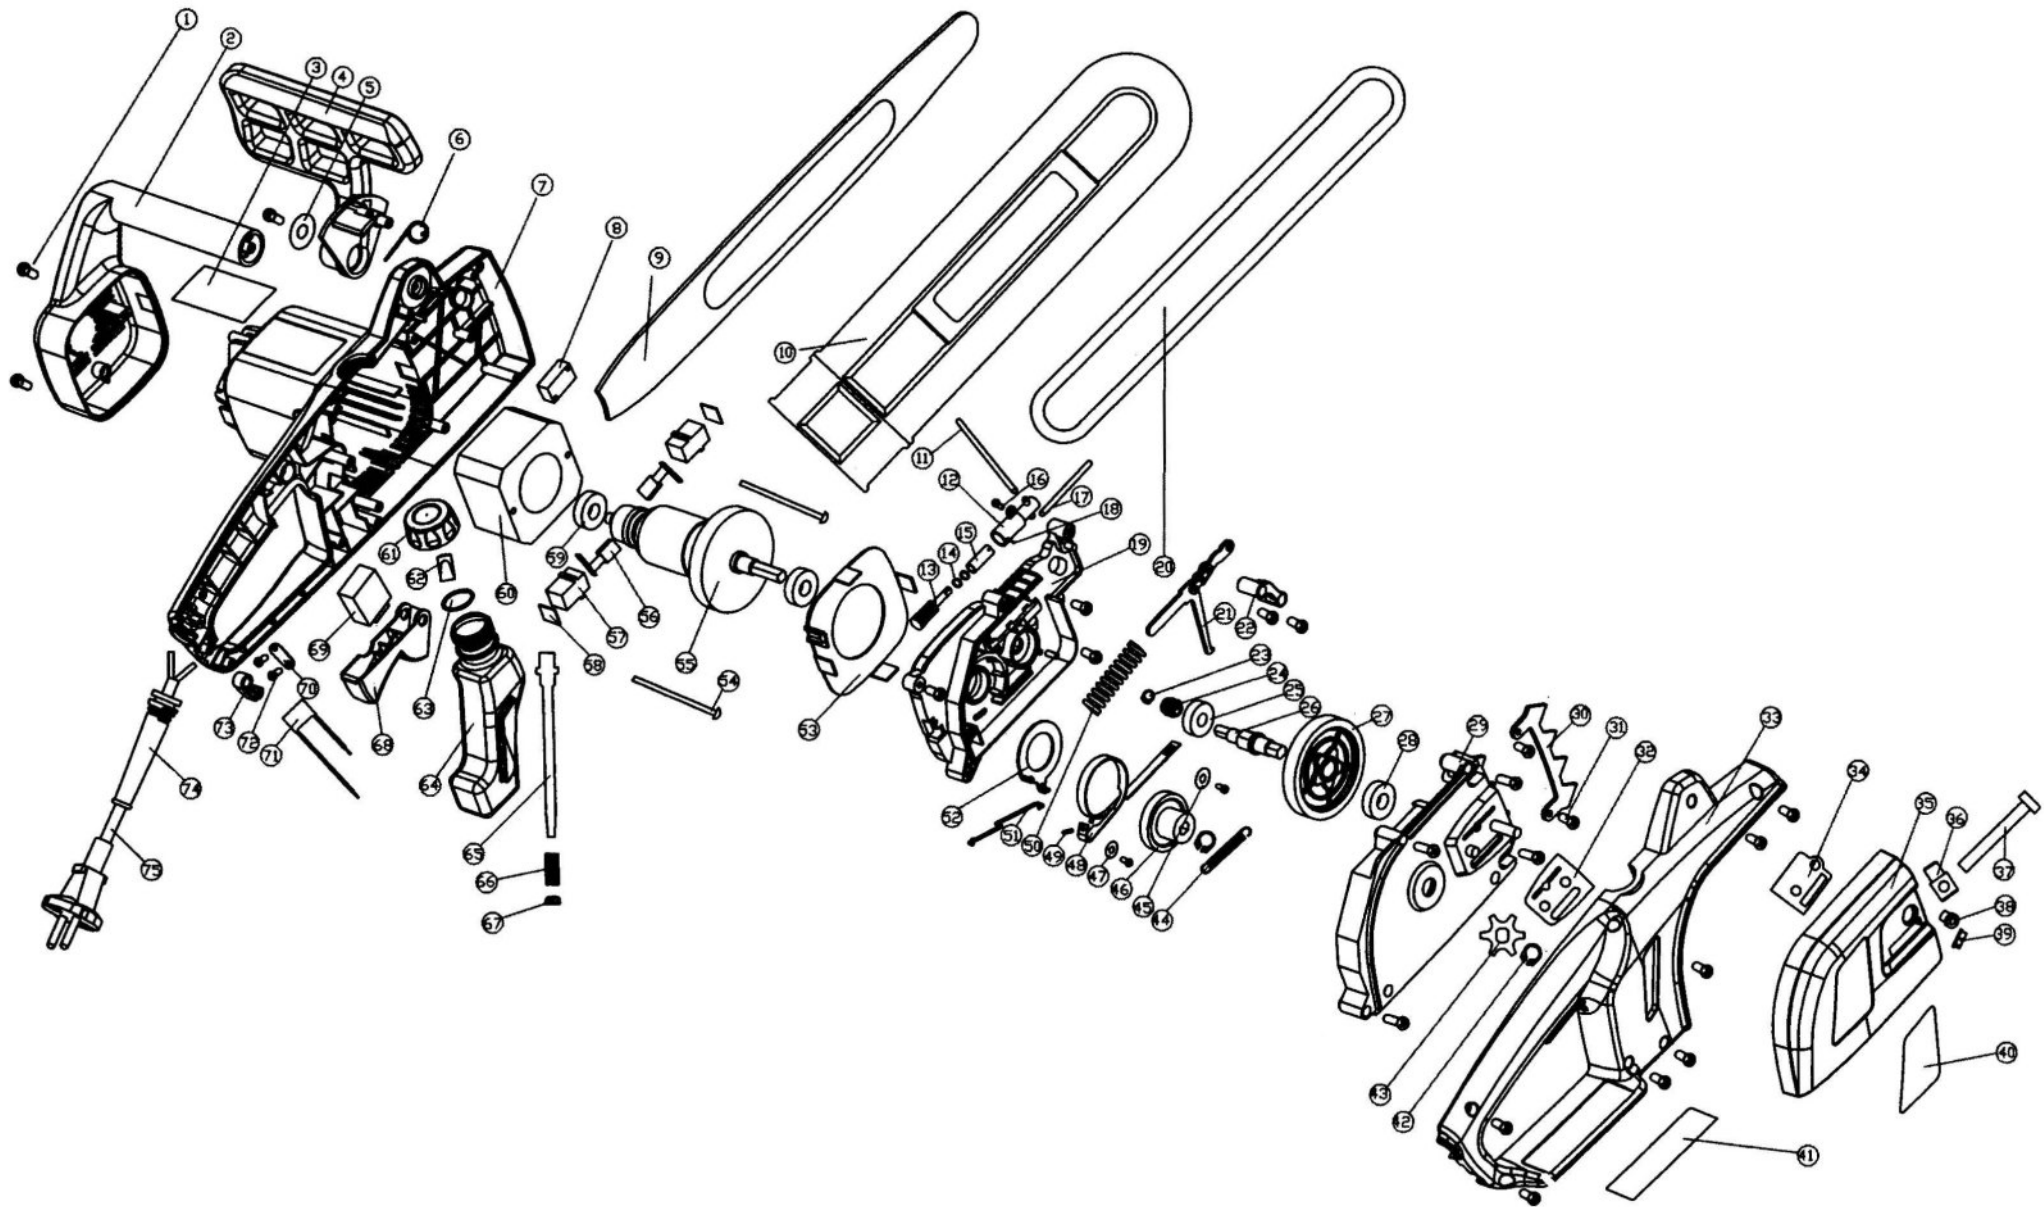

ELETROSSERRA

KAWASHIMA

EXPLODIDO

FIG.01

Ref.	Cod.Fab.	Cod.CCM	Descricao	Ref.	Cod.Fab.	Cod.CCM	Descricao
01	KES-0000001	3331010	PARAFUSO 4x20 RS PH	42	KES-0000042	3331420	TRAVA EIXO/COROA EXTERNO D10
02	KES-0000002	3331020	MANEJO ESQUERDO CSE20	43	KES-0000043	3331430	COROA CORRENTE
03	KES-0000003	3331030	DECALQUE CSE20	44	KES-0000044	3331440	MOLA TORCAO
04	KES-0000004	3331040	ALAVANCA FREIO/PROTECAO CSE20	45	KES-0000045	3331450	ARRUELA LISA
05	KES-0000005	3331050	ARRUELA LISA	46	KES-0000046	3331460	ENGRENAGEM PINHAO CSE20
06	KES-0000006	3331060	MOLA TORCAO ALAVANCA FREIO CHASTE	47	KES-0000047	3331470	ARRUELA LISA
07	KES-0000007	3331070	CARCACA ESQUERDA CSE20	48	KES-0000048	3331480	CINTO FREIO CSE20
08	KES-0000008	3331080	CHAVE MICRO	49	KES-0000049	3331490	PINO TRAVA CINTO FREIO
09	KES-0000009	3331090	SABRE CSE20	50	KES-0000050	3331500	MOLA HELIOCOIDAL
10	KES-0000010	3331100	CAPA SABRE	51	KES-0000051	3331510	TIRANTE FREIO CSE20
11	KES-0000011	3331110	MANGUEIRA OLEO 2	52	KES-0000052	3331520	ANEL RETENCAO (ACO)
12	KES-0000012	3331120	CARCACA BOMBA OLEO CSE20	53	KES-0000053	3331530	PROTETOR ENROLAMENTO (ESTATOR)
13	KES-0000013	3331130	EMBOLO BOMBA OLEO CSE20	54	KES-0000054	3331540	PARAFUSO 4X60 PH/RS PARCIAL
14	KES-0000014	3331140	ANEL 'O' 3,69 X 1,78 EMBOLO BBA.OL	55	KES-0000055	3331550	INDUZIDO MOTOR CSE20 127V
15	KES-0000015	3331150	GUIA EMBOLO OLEO CSE20	55A	KES-0000055-A	3331560	INDUZIDO MOTOR CSE20 220V
16	KES-0000016	3331160	PARAFUSO PH 4M4X10	56	KES-0000056	3331570	ESCOVA CARVAO MOTOR CSE20
17	KES-0000017	3331170	MANGUEIRA OLEO 1	57	KES-0000057	3331580	SUORTE CARVAO MOTOR CSE20
18	KES-0000018	3331180	REBITE	58	KES-0000058	3331590	TAMPA PRESILHA CARVAO
19	KES-0000019	3331190	SUORTE MOTOR	59	KES-0000059	3331600	ROLAMENTO
20	KES-0000020	3331200	CORRENTE DE CORTE CSE20	60	KES-0000060	3331610	ESTATOR 127V
21	KES-0000021	3331210	ACIONADOR FREIO CSE20	60A	KES-0000060-A	3331620	ESTATOR 220V
22	KES-0000022	3331220	GATILHO FREIO CSE20	61	KES-0000061	3331630	TAMPA TANQUE OLEO CSE20
23	KES-0000023	3331230	TRAVA EXTERNO EIXO D8	62	KES-0000062	3331640	RESPIRO TANQ.OLEO TAMPA.
24	KES-0000024	3331240	ROSCA SEM FIM BOMBA OLEO	63	KES-0000063	3331650	ANEL 'O'
25	KES-0000025	3331250	ROLAMENTO 6000 ZZ	64	KES-0000064	3331660	TANQUE OLEO CSE20
26	KES-0000026	3331260	EIXO COROA CSE20	65	KES-0000065	3331670	MANGUEIRA PESCADOR OLEO CSE20
27	KES-0000027	3331270	COROA ENGRENAGEM HT630	66	KES-0000066	3331680	MOLA HELIOCODAL (FILTRO OLEO)
28	KES-0000028	3331280	ROLAMENTO 6001 ZZ	67	KES-0000067	3331690	TAMPA FILTRO OLEO
29	KES-0000029	3331290	COBERTURA BASE SABRE CSE20 C/PRIS.	68	KES-0000068	3331700	GATILHO ACIONAMENTO CSE20
30	KES-0000030	3331300	BATENTE GARRA CSE20 MOVEL	69	KES-0000069	3331710	INTERRUPTOR 15A VAC CSE20
31	KES-0000031	3331310	PARAFUSO 4X16 PH RS	70	KES-0000070	3331720	PRESILHA EXTERNA CABO ALIMENTACAO
32	KES-0000032	3331320	CHAPA GUIA SABRE FIBRA 1 CSE20	71	KES-0000071	3331730	CAPACITOR ,33 MF
33	KES-0000033	3331330	CARCACA DIREITA	72	KES-0000072	3331740	PARAFUSO PRESILHA 4X14 PH/RS
34	KES-0000034	3331340	CHAPA GUIA SABRE FIBRA 2 CSE20	73	KES-0000073	3331750	PRESILHA INTERNA
35	KES-0000035	3331350	TAMPA SABRE CSE20	74	KES-0000074	3331760	PASSACABO
36	KES-0000036	3331360	PORCA ESTICADOR CSE20	75	KES-0000075	3331770	CABO ALIMENTACAO 127V
37	KES-0000037	3331370	PARAFUSO ESTICADOR CSE20	75A	KES-0000075-A	3331780	CABO ALIMENTACAO 220V
38	KES-0000038	3331380	PASSADOR ESTICADOR				
39	KES-0000039	3331390	PORCA FLANGEADO M8				
40	KES-0000040	3331400	DECALQUE MARCA				
41	KES-0000041	3331410	DECALQUE ATENCAO				