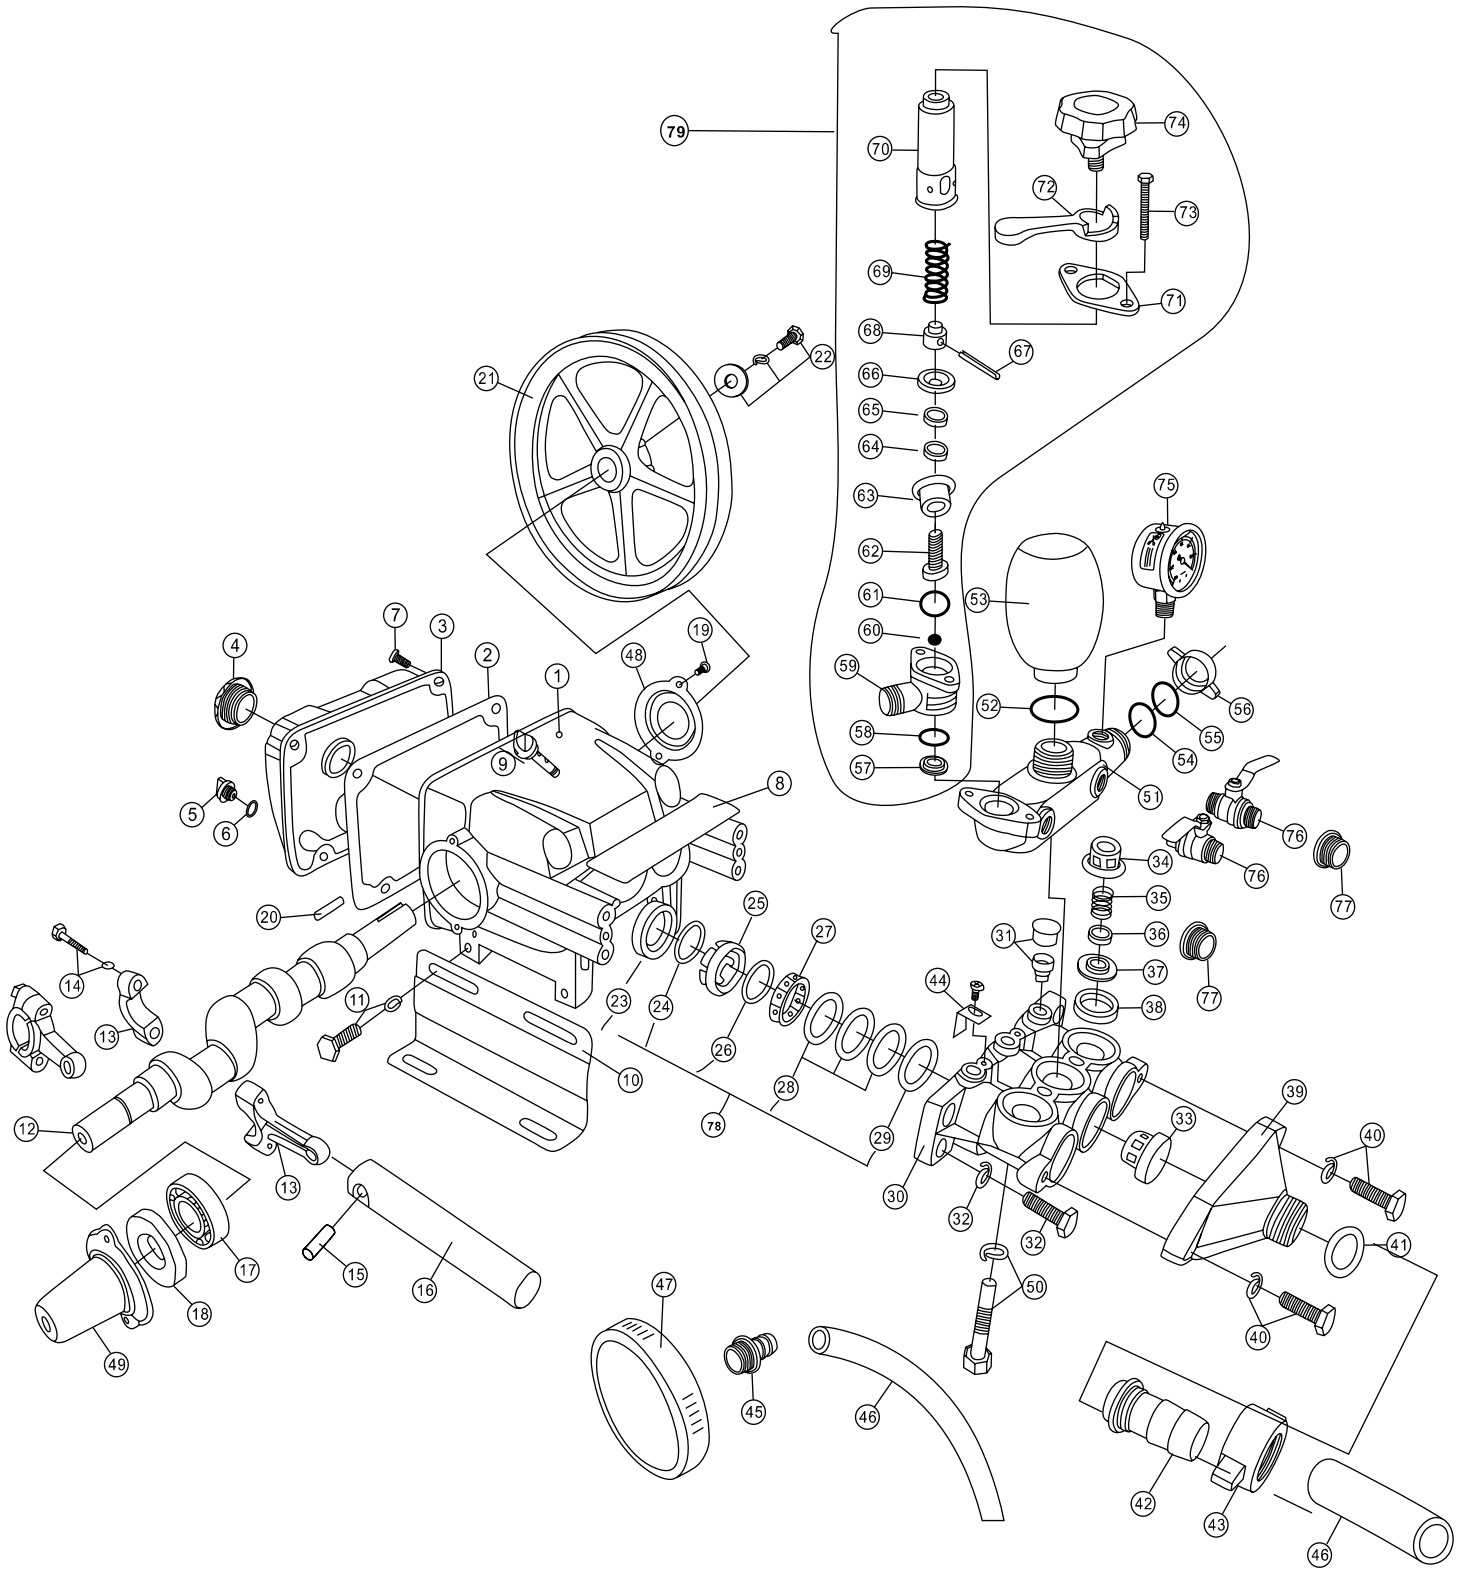

## FIG.01 - BOMBA COMPLETA

**FIG.01 - BOMBA COMPLETA**

Ref.	Cod.CCM	Descrição
01	3333500	CARCACA VIRABREQUIM S22
02	3333510	JUNTA CARCACA S22
03	3333520	TAMPA TRAZEIRA S22
04	3333530	VISOR OLEO
05	3333540	DRENO OLEO
06	3333550	ANEL 'O'
07	3333560	PARAFUSO TAMPA
08	3333570	TAMPA PISTAO CARCACA S22
09	3333580	PLUGUE OLEO S22
10	3333590	PEDESTAL BOMBA S22
11	3333600	PARAFUSO SEXTAVADO
12	3333610	VIRABREQUIM S22
13	3333620	BIELA CPL S22
14	3333630	PARAFUSO BIELA S22
15	3333640	PINO EMBOLO/BIELA S22
16	3333650	EMBOLO S22
17	3333660	ROLAMENTO VIRABREQUIM S22
18	3333670	RETENTOR OLEO S22
19	3333680	PARAFUSO CAPA PROTPONEIXO
20	3333690	CHAVETA VIRABREQUIM S22
21	3333700	POLIA S22
22	3333710	PARAFUSO POLIA
23	3333720	RETENTOR EMBOLO S22
24	3333730	ANEL GUARDA PO
25	3333740	PORCA APERTO GAXETAS S22
26	3333750	ANEL VEDACAO EMBOLO S22
27	3333760	ANEL APERTO GAXETA S22
28	3333770	GAXETA S22 (3)
29	3333780	ASENTO GAXETA S22
30F	3333790	CILINDRO S22 FERRO
30L	3333800	CILINDRO S22 LATAO
31	3333810	ENGRAXADEIRA S22
32	3333820	PARAFUSO SEXTAVADO
33	3333830	VALVULA ADM/SAIDA S22
38	3333840	ANEL VEDACAO VALVULA S22
39F	3333850	COLETOR ADMISSAO S22 FERRO
39L	3333860	COLETOR ADMISSAO S22 LATAO
40	3333870	PARAFUSO SEXTCOLETADMS
41	3333880	VEDACAO ESPIGA SUCCAO S22
42	3333890	ESPIGAO SUCCAO S22
43	3333900	GIRANTE ESPIGA (LATAO)
44	3333910	CHAPA TRAVA PORCA GAXETA S22
45	3333920	ESPIGA FILTRO SUCCAO S22
46	3333930	MANGUEIRA PVC SUCCAO S22
47	3333940	FILTRO SUCCAO S22
48	3333950	GUARDA PO PASSEIXO VIRABS22
49	3333960	GUARDA PO SEGA EIXO VIRABS22
50	3333970	PARAFUSO SEXTAVADO
51F	3333980	COLETOR SAIDA S22 FERRO
51L	3333990	COLETOR SAIDA S22 LATAO
52	3334000	ANEL 'O' ACUMULADOR S22
53	3334010	ACUMULADOR S22
54	3334020	ANEL 'O' SAIDA LATERAL
55	3334030	PLACA FECHAMLATERS22
56	3334040	PORCA BORBLATERS22
57	3334050	ASENTO VALVULA BY-PASS S22
58	3334060	ANEL 'O' ASENTO S22