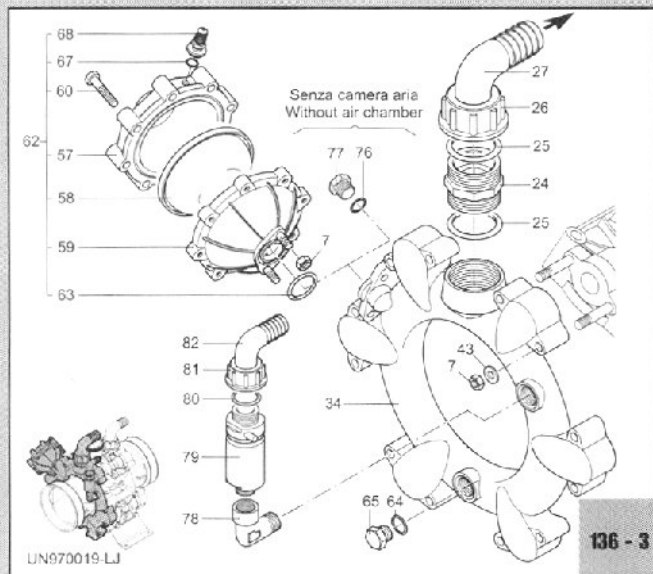

**ANNOVI
REVERBERI**

**EXPLODIDO BOMBAS MODELOS
AR 180 BP / AR 230 BP / AR 260 BP C/C**

136 - 1

136 - 2

136 - 3

136 - 4

136 - 5

FIG.01 BOMBA

KIT1904 - Cód. CCM 81-10300

Ref.	Cod.Fab.	Cod.CCM	Descricao	Quant.
05	ANN-620210	8111820	ANEL O 40,95X2,62	1
09	Somente kit			12
16	ANN-1040060	8112930	ANEL O72,69X2,62	1
25	ANN-250310	8110910	ANEL O 36,14X2,62	2
56	Somente kit			1
63	ANN-390290	8111070	ANEL O 29X3	1
64	ANN-180101	8110810	ANEL O 17,5X2	1
67	ANN-650542	8111970	TRAVA SEGURANCA 30X2 AR50	1
76	ANN-740290	8112090	ANEL O 14X1,78	1
80	Somente kit			1