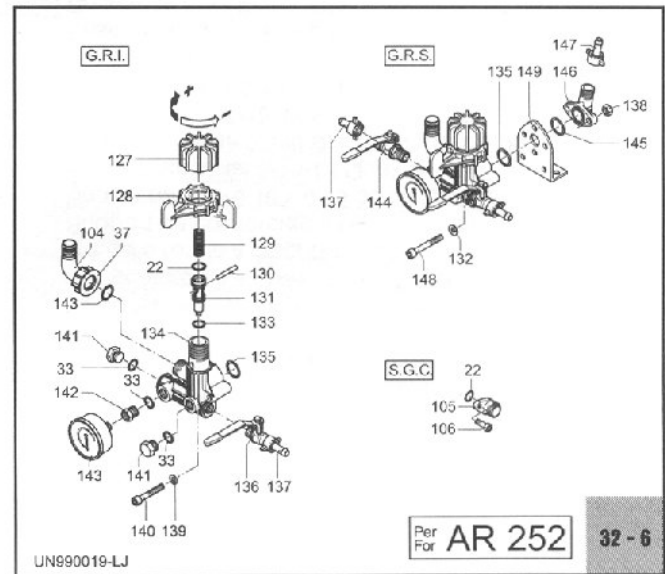

FIG.01 BOMBA

Ref.	Cod.Fab.	Cod.CCM	Descricao
05	ANN-800380	8115780	ANEL O 97X1,6 TAMPA CARTER AR19/2
06	ANN-800020	8112210	FLANGE TAMPA CARTER AR19/202
08	ANN-800160	8112300	DISTANCIADOR BIELA AR19/202 NYLON
12	ANN-390440	8111090	PORCA M-6 BICROMATIZADA
15	ANN-800200	8112340	RETENTOR 25X38X7 AR19/202
16	ANN-800180	8112320	ROLAMENTO AGULHA HKP2516 AR19/202
17	ANN-550330	8111480	PRISIONEIRO M-8X34 BICROMATIZADO
19	ANN-800140	8112280	BIELA AR19/202
20	ANN-800130	8112270	PINO BIELA AR19/202
21	ANN-480370	8111140	ROLAMENTO AGULHA HK-1616 AR19/202
22	ANN-480440	8111150	ANEL O 17,13X2,62
23	ANN-680360	8112070	PARAFUSO ALLEN 8X50 BICROMATIZADO
24	ANN-800220	8112360	PARAFUSO ALLEN 8X45 BICROMATIZADO
25	ANN-800120	8112260	PISTAO D-42 AR19/202
26	ANN-800113	8116130	CAMISA P/VITON AR202
26a	ANN-800110	8112250	CAMISA D-42 AR-19/202
27	ANN-800090	8112230	PARAFUSO MEMBRANA AR19/202
28	ANN-800350	8112410	ARRUELA FIXACAO MEMBRANA AR19/202
31	ANN-800080	8114750	MEMBRANA BORRACHA AR19/202
31a	ANN-800081	8116140	MEMBRANA VITON AR19/202 UNIT.
31b	ANN-800085	8115100	MEMBRANA AR19/202 DESMOPAN UNIT.
31c	ANN-800086	8115460	MEMBRANA HPDS AR19/202 UNIT.
33	ANN-740290	8112090	ANEL O 14X1,78
34	ANN-801960	8116400	VISOR OLEO AR19/202
35	ANN-800520	8114570	PORCA 3/8
36	ANN-390180	8111040	ANEL O 18,72X2,62
37	ANN-550450	8111550	PORCA PLASTICA 3/4 P/ CONEXAO
38	ANN-800340	8112400	CONEXAO RETA D20
39	ANN-800540	8114580	TAMPA SAIDA COMANDO VRI
40	ANN-800400	8112450	CORPO REGULADOR COMANDO VRI
41	ANN-550331	8111490	ARRUELA LISA BICROMATIZADA
42	ANN-800410	8112460	PARAFUSO ALLEN 6X40 BICROMATIZADO
43	ANN-800430	8116330	VALVULA V R I
50	ANN-800530	8112480	NIPEL D10 LATAO
51	ANN-800670	8112510	CONEXAO RETA D15
52	ANN-800680	8112520	PORCA PLASTICA D-22X1,5
53	ANN-740290	8112090	ANEL O 14X1,78
54	ANN-800480	8112470	ADESIVO ESCALA ATM COMANDO VRI
60	ANN-480550	8115340	TRAVA SEGURANCA 12 COMANDO VRI
61	ANN-800010	8112200	CARTER BOMBA AR19/202
62	ANN-550057	8116590	TAMPA VISOR OLEO AR19/202 ANTIGO
63	ANN-800190	8112330	MEMBRANA COMP. GOMA AR19/202
63a	ANN-800191	8116150	MEMBRANA COMP. VITON AR19/202
64	ANN-800230	8112370	TAMPA CAMARA SUP.AR-19/202
65	ANN-800650	8112500	VALVULA AR CPL AR19/202
66	ANN-550040	8111290	ANEL O 26,65X2,62
67	ANN-540290	8114770	PARAFUSO ALLEN 8X25 BICROMATIZADO
68	ANN-800390	8112440	ALCA P/TRANSPORTE AR-19/202
70	ANN-800210	8112350	ANEL O 13,10X2,62
97	ANN-800173	8114780	EIXO VIRABREQUIM E.D AR-19/202
98	ANN-800960	8114790	RETENTOR 16X24X5
99	ANN-800011	8114760	CARTER DA BOMBA AR-19 E.D./202
104	ANN-550460	8111560	CURVA 90 D-18
105	ANN-800692	8112530	FLANGE SAIDA 1/2 AR19/202
106	ANN-880280	8112730	PARAFUSO ALLEN 6X18 BICROMATIZADO
107	ANN-800590	8112490	CHAVETA 4X5 MEIA LUZ AR19/202
108	ANN-800171	8112310	VIRABREQUIM AR19/202
109	ANN-1912	8114660	COMANDO VRI CPL AR19/202
111	ANN-380241	8111010	ARRUELA LISA BICROMATIZADA
124	ANN-801940	8115800	CABECOTE AR202
126	ANN-880830	8112750	ANEL O 15,54X2,62
136	ANN-130491	8110720	TORNEIRA 3/8 X 1/2
137	ANN-110131	8110690	NIPEL C/PORCA 3/8 LATAO
138	ANN-390270	8111050	PORCA M-8 BICROMATIZADA
139	ANN-550331	8111490	ARRUELA LISA BICROMATIZADA
140	ANN-801080	8113980	PARAFUSO ALLEN 6X50
141	ANN-130171	8110710	BUJAO 3/8 AR202/503
145	ANN-550350	8111520	ANEL O 23,81X26,2
146	ANN-450145	8111130	FLANGE SAIDA BOMBA AR 30/50
147	ANN-110130	8113950	NIPEL C/PORCA 1/2 LATAO
150	ANN-880830	8112750	ANEL O 15,54X2,62