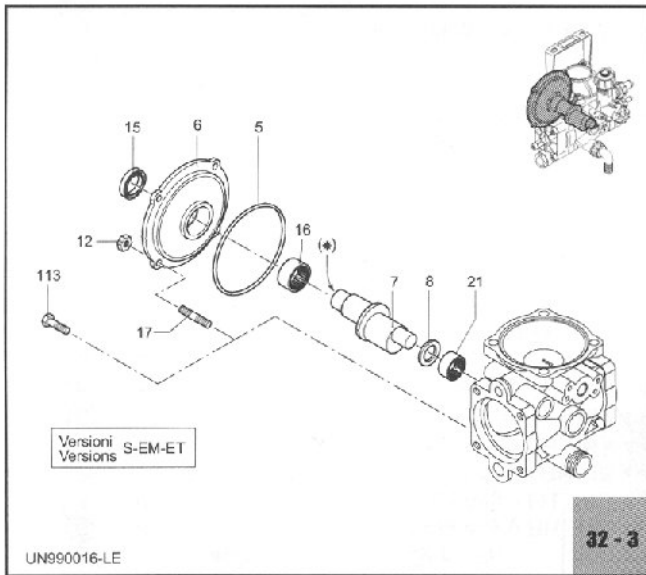

**AR ANNOVI  
REVERBERI**

**EXPLODIDO BOMBAS MODELOS  
A R 2 0 2 / A R 2 5 2**

**FIG.01 BOMBA**

Ref.	Cod.Fab.	Cod.CCM	Descricao
05	ANN-800380	8115780	ANEL O 97X1,6 TAMPA CARTER AR19/2
06	ANN-800020	8112210	FLANGE TAMPA CARTER AR19/202
08	ANN-800160	8112300	DISTANCIADOR BIELA AR19/202 NYLON
12	ANN-390440	8111090	PORCA M-6 BICROMATIZADA
15	ANN-800200	8112340	RETENTOR 25X38X7 AR19/202
16	ANN-800180	8112320	ROLAMENTO AGULHA HKP2516 AR19/202
17	ANN-550330	8111480	PRISIONEIRO M-8X34 BICROMATIZADO
19	ANN-800140	8112280	BIELA AR19/202
20	ANN-800130	8112270	PINO BIELA AR19/202
21	ANN-480370	8111140	ROLAMENTO AGULHA HK-1616 AR19/202
22	ANN-480440	8111150	ANEL O 17,13X2,62
23	ANN-680360	8112070	PARAFUSO ALLEN 8X50 BICROMATIZADO
24	ANN-800220	8112360	PARAFUSO ALLEN 8X45 BICROMATIZADO
25	ANN-800120	8112260	PISTAO D-42 AR19/202
26	ANN-800113	8116130	CAMISA P/VITON AR202
26a	ANN-800110	8112250	CAMISA D-42 AR-19/202
27	ANN-800090	8112230	PARAFUSO MEMBRANA AR19/202
28	ANN-800350	8112410	ARRUELA FIXACAO MEMBRANA AR19/202
31	ANN-800080	8114750	MEMBRANA BORRACHA AR19/202
31a	ANN-800081	8116140	MEMBRANA VITON AR19/202 UNIT.
31b	ANN-800085	8115100	MEMBRANA AR19/202 DESMOPAN UNIT.
31c	ANN-800086	8115460	MEMBRANA HPDS AR19/202 UNIT.
33	ANN-740290	8112090	ANEL O 14X1,78
34	ANN-801960	8116400	VISOR OLEO AR19/202
35	ANN-800520	8114570	PORCA 3/8
36	ANN-390180	8111040	ANEL O 18,72X2,62
37	ANN-550450	8111550	PORCA PLASTICA 3/4 P/ CONEXAO
38	ANN-800340	8112400	CONEXAO RETA D20
39	ANN-800540	8114580	TAMPA SAIDA COMANDO VRI
40	ANN-800400	8112450	CORPO REGULADOR COMANDO VRI
41	ANN-550331	8111490	ARRUELA LISA BICROMATIZADA
42	ANN-800410	8112460	PARAFUSO ALLEN 6X40 BICROMATIZADO
43	ANN-800430	8116330	VALVULA V R I
50	ANN-800530	8112480	NIPEL D10 LATAO
51	ANN-800670	8112510	CONEXAO RETA D15
52	ANN-800680	8112520	PORCA PLASTICA D-22X1,5
53	ANN-740290	8112090	ANEL O 14X1,78
54	ANN-800480	8112470	ADESIVO ESCALA ATM COMANDO VRI
60	ANN-480550	8115340	TRAVA SEGURANCA 12 COMANDO VRI
61	ANN-800010	8112200	CARTER BOMBA AR19/202
62	ANN-550057	8116590	TAMPA VISOR OLEO AR19/202 ANTIGO
63	ANN-800190	8112330	MEMBRANA COMP. GOMA AR19/202
63a	ANN-800191	8116150	MEMBRANA COMP. VITON AR19/202
64	ANN-800230	8112370	TAMPA CAMARA SUP.AR-19/202
65	ANN-800650	8112500	VALVULA AR CPL AR19/202
66	ANN-550040	8111290	ANEL O 26,65X2,62
67	ANN-540290	8114770	PARAFUSO ALLEN 8X25 BICROMATIZADO
68	ANN-800390	8112440	ALCA P/TRANSPORTE AR-19/202
70	ANN-800210	8112350	ANEL O 13,10X2,62
97	ANN-800173	8114780	EIXO VIRABREQUIM E.D AR-19/202
98	ANN-800960	8114790	RETENTOR 16X24X5
99	ANN-800011	8114760	CARTER DA BOMBA AR-19 E.D./202
104	ANN-550460	8111560	CURVA 90 D-18
105	ANN-800692	8112530	FLANGE SAIDA 1/2 AR19/202
106	ANN-880280	8112730	PARAFUSO ALLEN 6X18 BICROMATIZADO
107	ANN-800590	8112490	CHAVETA 4X5 MEIA LUZ AR19/202
108	ANN-800171	8112310	VIRABREQUIM AR19/202
109	ANN-1912	8114660	COMANDO VRI CPL AR19/202
111	ANN-380241	8111010	ARRUELA LISA BICROMATIZADA
124	ANN-801940	8115800	CABECOTE AR202
126	ANN-880830	8112750	ANEL O 15,54X2,62
136	ANN-130491	8110720	TORNEIRA 3/8 X 1/2
137	ANN-110131	8110690	NIPEL C/PORCA 3/8 LATAO
138	ANN-390270	8111050	PORCA M-8 BICROMATIZADA
139	ANN-550331	8111490	ARRUELA LISA BICROMATIZADA
140	ANN-801080	8113980	PARAFUSO ALLEN 6X50
141	ANN-130171	8110710	BUJAO 3/8 AR202/503
145	ANN-550350	8111520	ANEL O 23,81X26,2
146	ANN-450145	8111130	FLANGE SAIDA BOMBA AR 30/50
147	ANN-110130	8113950	NIPEL C/PORCA 1/2 LATAO
150	ANN-880830	8112750	ANEL O 15,54X2,62