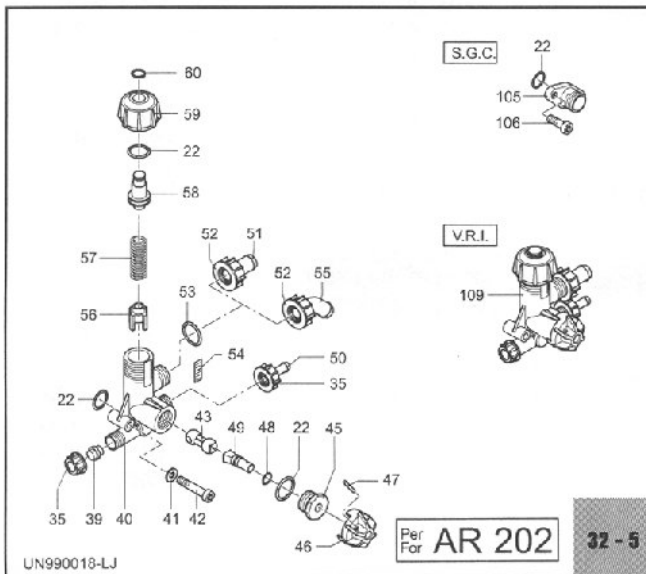

**AR ANNOVI  
REVERBERI**

**EXPLODIDO BOMBAS MODELOS  
A R 2 0 2 / A R 2 5 2**

**FIG.01 BOMBA**

Ref.	Cod.Fab.	Cod.CCM	Descricao
05	ANN-800380	8115780	ANEL O 97X1,6 TAMPA CARTER AR19/2
06	ANN-800020	8112210	FLANGE TAMPA CARTER AR19/202
08	ANN-800160	8112300	DISTANCIADOR BIELA AR19/202 NYLON
12	ANN-390440	8111090	PORCA M-6 BICROMATIZADA
15	ANN-800200	8112340	RETENTOR 25X38X7 AR19/202
16	ANN-800180	8112320	ROLAMENTO AGULHA HKP2516 AR19/202
17	ANN-550330	8111480	PRISIONEIRO M-8X34 BICROMATIZADO
19	ANN-800140	8112280	BIELA AR19/202
20	ANN-800130	8112270	PINO BIELA AR19/202
21	ANN-480370	8111140	ROLAMENTO AGULHA HK-1616 AR19/202
22	ANN-480440	8111150	ANEL O 17,13X2,62
23	ANN-680360	8112070	PARAFUSO ALLEN 8X50 BICROMATIZADO
24	ANN-800220	8112360	PARAFUSO ALLEN 8X45 BICROMATIZADO
25	ANN-800120	8112260	PISTAO D-42 AR19/202
26	ANN-800113	8116130	CAMISA P/VITON AR202
26a	ANN-800110	8112250	CAMISA D-42 AR-19/202
27	ANN-800090	8112230	PARAFUSO MEMBRANA AR19/202
28	ANN-800350	8112410	ARRUELA FIXACAO MEMBRANA AR19/202
31	ANN-800080	8114750	MEMBRANA BORRACHA AR19/202
31a	ANN-800081	8116140	MEMBRANA VITON AR19/202 UNIT.
31b	ANN-800085	8115100	MEMBRANA AR19/202 DESMOPAN UNIT.
31c	ANN-800086	8115460	MEMBRANA HPDS AR19/202 UNIT.
33	ANN-740290	8112090	ANEL O 14X1,78
34	ANN-801960	8116400	VISOR OLEO AR19/202
35	ANN-800520	8114570	PORCA 3/8
36	ANN-390180	8111040	ANEL O 18,72X2,62
37	ANN-550450	8111550	PORCA PLASTICA 3/4 P/ CONEXAO
38	ANN-800340	8112400	CONEXAO RETA D20
39	ANN-800540	8114580	TAMPA SAIDA COMANDO VRI
40	ANN-800400	8112450	CORPO REGULADOR COMANDO VRI
41	ANN-550331	8111490	ARRUELA LISA BICROMATIZADA
42	ANN-800410	8112460	PARAFUSO ALLEN 6X40 BICROMATIZADO
43	ANN-800430	8116330	VALVULA V R I
50	ANN-800530	8112480	NIPEL D10 LATAO
51	ANN-800670	8112510	CONEXAO RETA D15
52	ANN-800680	8112520	PORCA PLASTICA D-22X1,5
53	ANN-740290	8112090	ANEL O 14X1,78
54	ANN-800480	8112470	ADESIVO ESCALA ATM COMANDO VRI
60	ANN-480550	8115340	TRAVA SEGURANCA 12 COMANDO VRI
61	ANN-800010	8112200	CARTER BOMBA AR19/202
62	ANN-550057	8116590	TAMPA VISOR OLEO AR19/202 ANTIGO
63	ANN-800190	8112330	MEMBRANA COMP. GOMA AR19/202
63a	ANN-800191	8116150	MEMBRANA COMP. VITON AR19/202
64	ANN-800230	8112370	TAMPA CAMARA SUP.AR-19/202
65	ANN-800650	8112500	VALVULA AR CPL AR19/202
66	ANN-550040	8111290	ANEL O 26,65X2,62
67	ANN-540290	8114770	PARAFUSO ALLEN 8X25 BICROMATIZADO
68	ANN-800390	8112440	ALCA P/TRANSPORTE AR-19/202
70	ANN-800210	8112350	ANEL O 13,10X2,62
97	ANN-800173	8114780	EIXO VIRABREQUIM E.D AR-19/202
98	ANN-800960	8114790	RETENTOR 16X24X5
99	ANN-800011	8114760	CARTER DA BOMBA AR-19 E.D./202
104	ANN-550460	8111560	CURVA 90 D-18
105	ANN-800692	8112530	FLANGE SAIDA 1/2 AR19/202
106	ANN-880280	8112730	PARAFUSO ALLEN 6X18 BICROMATIZADO
107	ANN-800590	8112490	CHAVETA 4X5 MEIA LUZ AR19/202
108	ANN-800171	8112310	VIRABREQUIM AR19/202
109	ANN-1912	8114660	COMANDO VRI CPL AR19/202
111	ANN-380241	8111010	ARRUELA LISA BICROMATIZADA
124	ANN-801940	8115800	CABECOTE AR202
126	ANN-880830	8112750	ANEL O 15,54X2,62
136	ANN-130491	8110720	TORNEIRA 3/8 X 1/2
137	ANN-110131	8110690	NIPEL C/PORCA 3/8 LATAO
138	ANN-390270	8111050	PORCA M-8 BICROMATIZADA
139	ANN-550331	8111490	ARRUELA LISA BICROMATIZADA
140	ANN-801080	8113980	PARAFUSO ALLEN 6X50
141	ANN-130171	8110710	BUJAO 3/8 AR202/503
145	ANN-550350	8111520	ANEL O 23,81X26,2
146	ANN-450145	8111130	FLANGE SAIDA BOMBA AR 30/50
147	ANN-110130	8113950	NIPEL C/PORCA 1/2 LATAO
150	ANN-880830	8112750	ANEL O 15,54X2,62