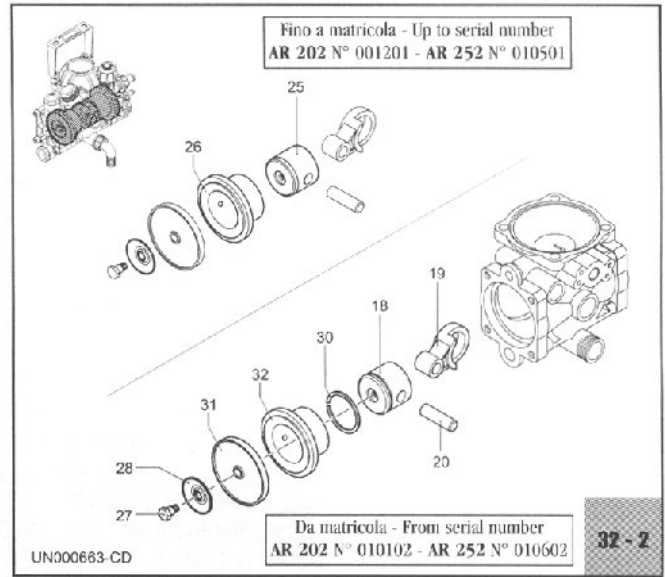

**AR ANNOVI  
REVERBERI**

**EXPLODIDO BOMBAS MODELOS  
A R 2 0 2 / A R 2 5 2**

**FIG.01 BOMBA**

Ref.	Cod.Fab.	Cod.CCM	Descricao
05	ANN-800380	8115780	ANEL O 97X1,6 TAMPA CARTER AR19/2
06	ANN-800020	8112210	FLANGE TAMPA CARTER AR19/202
08	ANN-800160	8112300	DISTANCIADOR BIELA AR19/202 NYLON
12	ANN-390440	8111090	PORCA M-6 BICROMATIZADA
15	ANN-800200	8112340	RETENTOR 25X38X7 AR19/202
16	ANN-800180	8112320	ROLAMENTO AGULHA HKP2516 AR19/202
17	ANN-550330	8111480	PRISIONEIRO M-8X34 BICROMATIZADO
19	ANN-800140	8112280	BIELA AR19/202
20	ANN-800130	8112270	PINO BIELA AR19/202
21	ANN-480370	8111140	ROLAMENTO AGULHA HK-1616 AR19/202
22	ANN-480440	8111150	ANEL O 17,13X2,62
23	ANN-680360	8112070	PARAFUSO ALLEN 8X50 BICROMATIZADO
24	ANN-800220	8112360	PARAFUSO ALLEN 8X45 BICROMATIZADO
25	ANN-800120	8112260	PISTAO D-42 AR19/202
26	ANN-800113	8116130	CAMISA P/VITON AR202
26a	ANN-800110	8112250	CAMISA D-42 AR-19/202
27	ANN-800090	8112230	PARAFUSO MEMBRANA AR19/202
28	ANN-800350	8112410	ARRUELA FIXACAO MEMBRANA AR19/202
31	ANN-800080	8114750	MEMBRANA BORRACHA AR19/202
31a	ANN-800081	8116140	MEMBRANA VITON AR19/202 UNIT.
31b	ANN-800085	8115100	MEMBRANA AR19/202 DESMOPAN UNIT.
31c	ANN-800086	8115460	MEMBRANA HPDS AR19/202 UNIT.
33	ANN-740290	8112090	ANEL O 14X1,78
34	ANN-801960	8116400	VISOR OLEO AR19/202
35	ANN-800520	8114570	PORCA 3/8
36	ANN-390180	8111040	ANEL O 18,72X2,62
37	ANN-550450	8111550	PORCA PLASTICA 3/4 P/ CONEXAO
38	ANN-800340	8112400	CONEXAO RETA D20
39	ANN-800540	8114580	TAMPA SAIDA COMANDO VRI
40	ANN-800400	8112450	CORPO REGULADOR COMANDO VRI
41	ANN-550331	8111490	ARRUELA LISA BICROMATIZADA
42	ANN-800410	8112460	PARAFUSO ALLEN 6X40 BICROMATIZADO
43	ANN-800430	8116330	VALVULA V R I
50	ANN-800530	8112480	NIPEL D10 LATAO
51	ANN-800670	8112510	CONEXAO RETA D15
52	ANN-800680	8112520	PORCA PLASTICA D-22X1,5
53	ANN-740290	8112090	ANEL O 14X1,78
54	ANN-800480	8112470	ADESIVO ESCALA ATM COMANDO VRI
60	ANN-480550	8115340	TRAVA SEGURANCA 12 COMANDO VRI
61	ANN-800010	8112200	CARTER BOMBA AR19/202
62	ANN-550057	8116590	TAMPA VISOR OLEO AR19/202 ANTIGO
63	ANN-800190	8112330	MEMBRANA COMP. GOMA AR19/202
63a	ANN-800191	8116150	MEMBRANA COMP. VITON AR19/202
64	ANN-800230	8112370	TAMPA CAMARA SUP.AR-19/202
65	ANN-800650	8112500	VALVULA AR CPL AR19/202
66	ANN-550040	8111290	ANEL O 26,65X2,62
67	ANN-540290	8114770	PARAFUSO ALLEN 8X25 BICROMATIZADO
68	ANN-800390	8112440	ALCA P/TRANSPORTE AR-19/202
70	ANN-800210	8112350	ANEL O 13,10X2,62
97	ANN-800173	8114780	EIXO VIRABREQUIM E.D AR-19/202
98	ANN-800960	8114790	RETENTOR 16X24X5
99	ANN-800011	8114760	CARTER DA BOMBA AR-19 E.D./202
104	ANN-550460	8111560	CURVA 90 D-18
105	ANN-800692	8112530	FLANGE SAIDA 1/2 AR19/202
106	ANN-880280	8112730	PARAFUSO ALLEN 6X18 BICROMATIZADO
107	ANN-800590	8112490	CHAVETA 4X5 MEIA LUZ AR19/202
108	ANN-800171	8112310	VIRABREQUIM AR19/202
109	ANN-1912	8114660	COMANDO VRI CPL AR19/202
111	ANN-380241	8111010	ARRUELA LISA BICROMATIZADA
124	ANN-801940	8115800	CABECOTE AR202
126	ANN-880830	8112750	ANEL O 15,54X2,62
136	ANN-130491	8110720	TORNEIRA 3/8 X 1/2
137	ANN-110131	8110690	NIPEL C/PORCA 3/8 LATAO
138	ANN-390270	8111050	PORCA M-8 BICROMATIZADA
139	ANN-550331	8111490	ARRUELA LISA BICROMATIZADA
140	ANN-801080	8113980	PARAFUSO ALLEN 6X50
141	ANN-130171	8110710	BUJAO 3/8 AR202/503
145	ANN-550350	8111520	ANEL O 23,81X26,2
146	ANN-450145	8111130	FLANGE SAIDA BOMBA AR 30/50
147	ANN-110130	8113950	NIPEL C/PORCA 1/2 LATAO
150	ANN-880830	8112750	ANEL O 15,54X2,62