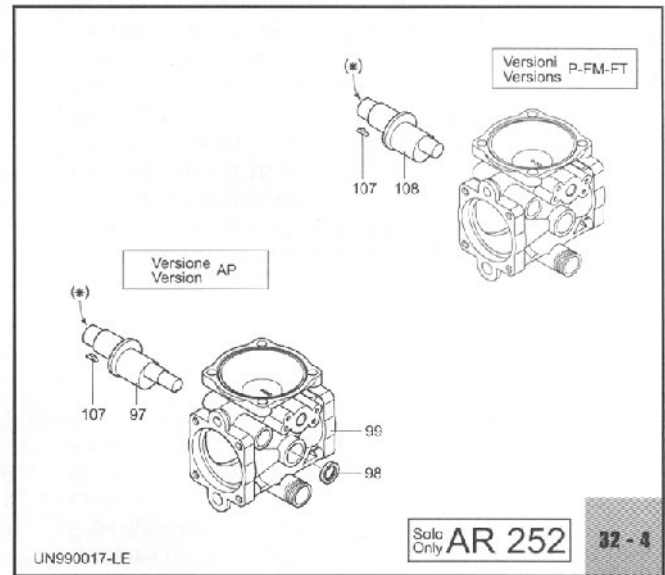

**AR ANNOVI  
REVERBERI**

**EXPLODIDO BOMBAS MODELOS  
A R 2 0 2 / A R 2 5 2**

**FIG.01 BOMBA**

Ref.	Cod.Fab.	Cod.CCM	Descricao
05	ANN-800380	8115780	ANEL O 97X1,6 TAMPA CARTER AR19/2
06	ANN-800020	8112210	FLANGE TAMPA CARTER AR19/202
08	ANN-800160	8112300	DISTANCIADOR BIELA AR19/202 NYLON
12	ANN-390440	8111090	PORCA M-6 BICROMATIZADA
15	ANN-800200	8112340	RETENTOR 25X38X7 AR19/202
16	ANN-800180	8112320	ROLAMENTO AGULHA HKP2516 AR19/202
17	ANN-550330	8111480	PRISIONEIRO M-8X34 BICROMATIZADO
19	ANN-800140	8112280	BIELA AR19/202
20	ANN-800130	8112270	PINO BIELA AR19/202
21	ANN-480370	8111140	ROLAMENTO AGULHA HK-1616 AR19/202
22	ANN-480440	8111150	ANEL O 17,13X2,62
23	ANN-680360	8112070	PARAFUSO ALLEN 8X50 BICROMATIZADO
24	ANN-800220	8112360	PARAFUSO ALLEN 8X45 BICROMATIZADO
25	ANN-800120	8112260	PISTAO D-42 AR19/202
26	ANN-800113	8116130	CAMISA P/VITON AR202
26a	ANN-800110	8112250	CAMISA D-42 AR-19/202
27	ANN-800090	8112230	PARAFUSO MEMBRANA AR19/202
28	ANN-800350	8112410	ARRUELA FIXACAO MEMBRANA AR19/202
31	ANN-800080	8114750	MEMBRANA BORRACHA AR19/202
31a	ANN-800081	8116140	MEMBRANA VITON AR19/202 UNIT.
31b	ANN-800085	8115100	MEMBRANA AR19/202 DESMOPAN UNIT.
31c	ANN-800086	8115460	MEMBRANA HPDS AR19/202 UNIT.
33	ANN-740290	8112090	ANEL O 14X1,78
34	ANN-801960	8116400	VISOR OLEO AR19/202
35	ANN-800520	8114570	PORCA 3/8
36	ANN-390180	8111040	ANEL O 18,72X2,62
37	ANN-550450	8111550	PORCA PLASTICA 3/4 P/ CONEXAO
38	ANN-800340	8112400	CONEXAO RETA D20
39	ANN-800540	8114580	TAMPA SAIDA COMANDO VRI
40	ANN-800400	8112450	CORPO REGULADOR COMANDO VRI
41	ANN-550331	8111490	ARRUELA LISA BICROMATIZADA
42	ANN-800410	8112460	PARAFUSO ALLEN 6X40 BICROMATIZADO
43	ANN-800430	8116330	VALVULA V R I
50	ANN-800530	8112480	NIPEL D10 LATAO
51	ANN-800670	8112510	CONEXAO RETA D15
52	ANN-800680	8112520	PORCA PLASTICA D-22X1,5
53	ANN-740290	8112090	ANEL O 14X1,78
54	ANN-800480	8112470	ADESIVO ESCALA ATM COMANDO VRI
60	ANN-480550	8115340	TRAVA SEGURANCA 12 COMANDO VRI
61	ANN-800010	8112200	CARTER BOMBA AR19/202
62	ANN-550057	8116590	TAMPA VISOR OLEO AR19/202 ANTIGO
63	ANN-800190	8112330	MEMBRANA COMP. GOMA AR19/202
63a	ANN-800191	8116150	MEMBRANA COMP. VITON AR19/202
64	ANN-800230	8112370	TAMPA CAMARA SUP.AR-19/202
65	ANN-800650	8112500	VALVULA AR CPL AR19/202
66	ANN-550040	8111290	ANEL O 26,65X2,62
67	ANN-540290	8114770	PARAFUSO ALLEN 8X25 BICROMATIZADO
68	ANN-800390	8112440	ALCA P/TRANSPORTE AR-19/202
70	ANN-800210	8112350	ANEL O 13,10X2,62
97	ANN-800173	8114780	EIXO VIRABREQUIM E.D AR-19/202
98	ANN-800960	8114790	RETENTOR 16X24X5
99	ANN-800011	8114760	CARTER DA BOMBA AR-19 E.D./202
104	ANN-550460	8111560	CURVA 90 D-18
105	ANN-800692	8112530	FLANGE SAIDA 1/2 AR19/202
106	ANN-880280	8112730	PARAFUSO ALLEN 6X18 BICROMATIZADO
107	ANN-800590	8112490	CHAVETA 4X5 MEIA LUZ AR19/202
108	ANN-800171	8112310	VIRABREQUIM AR19/202
109	ANN-1912	8114660	COMANDO VRI CPL AR19/202
111	ANN-380241	8111010	ARRUELA LISA BICROMATIZADA
124	ANN-801940	8115800	CABECOTE AR202
126	ANN-880830	8112750	ANEL O 15,54X2,62
136	ANN-130491	8110720	TORNEIRA 3/8 X 1/2
137	ANN-110131	8110690	NIPEL C/PORCA 3/8 LATAO
138	ANN-390270	8111050	PORCA M-8 BICROMATIZADA
139	ANN-550331	8111490	ARRUELA LISA BICROMATIZADA
140	ANN-801080	8113980	PARAFUSO ALLEN 6X50
141	ANN-130171	8110710	BUJAO 3/8 AR202/503
145	ANN-550350	8111520	ANEL O 23,81X26,2
146	ANN-450145	8111130	FLANGE SAIDA BOMBA AR 30/50
147	ANN-110130	8113950	NIPEL C/PORCA 1/2 LATAO
150	ANN-880830	8112750	ANEL O 15,54X2,62