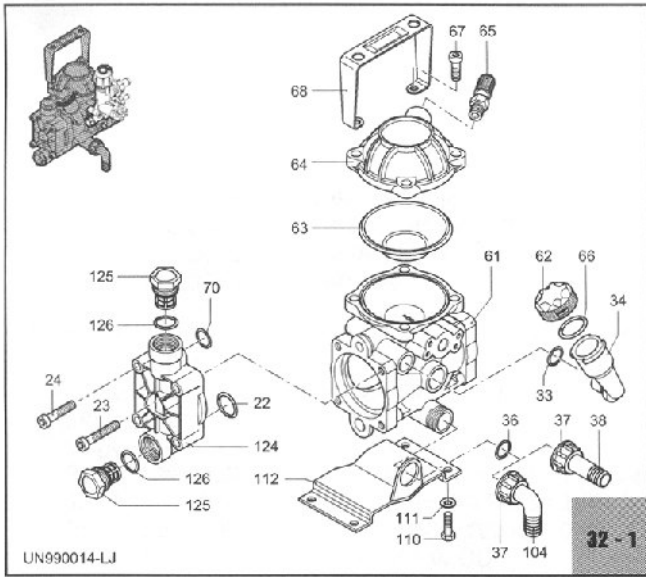

**AR ANNOVI  
REVERBERI**

**EXPLODIDO BOMBAS MODELOS  
A R 2 0 2 / A R 2 5 2**

**FIG.01 BOMBA**

Ref.	Cod.Fab.	Cod.CCM	Descricao
05	ANN-800380	8115780	ANEL O 97X1,6 TAMPA CARTER AR19/2
06	ANN-800020	8112210	FLANGE TAMPA CARTER AR19/202
08	ANN-800160	8112300	DISTANCIADOR BIELA AR19/202 NYLON
12	ANN-390440	8111090	PORCA M-6 BICROMATIZADA
15	ANN-800200	8112340	RETENTOR 25X38X7 AR19/202
16	ANN-800180	8112320	ROLAMENTO AGULHA HKP2516 AR19/202
17	ANN-550330	8111480	PRISIONEIRO M-8X34 BICROMATIZADO
19	ANN-800140	8112280	BIELA AR19/202
20	ANN-800130	8112270	PINO BIELA AR19/202
21	ANN-480370	8111140	ROLAMENTO AGULHA HK-1616 AR19/202
22	ANN-480440	8111150	ANEL O 17,13X2,62
23	ANN-680360	8112070	PARAFUSO ALLEN 8X50 BICROMATIZADO
24	ANN-800220	8112360	PARAFUSO ALLEN 8X45 BICROMATIZADO
25	ANN-800120	8112260	PISTAO D-42 AR19/202
26	ANN-800113	8116130	CAMISA P/VITON AR202
26a	ANN-800110	8112250	CAMISA D-42 AR-19/202
27	ANN-800090	8112230	PARAFUSO MEMBRANA AR19/202
28	ANN-800350	8112410	ARRUELA FIXACAO MEMBRANA AR19/202
31	ANN-800080	8114750	MEMBRANA BORRACHA AR19/202
31a	ANN-800081	8116140	MEMBRANA VITON AR19/202 UNIT.
31b	ANN-800085	8115100	MEMBRANA AR19/202 DESMOPAN UNIT.
31c	ANN-800086	8115460	MEMBRANA HPDS AR19/202 UNIT.
33	ANN-740290	8112090	ANEL O 14X1,78
34	ANN-801960	8116400	VISOR OLEO AR19/202
35	ANN-800520	8114570	PORCA 3/8
36	ANN-390180	8111040	ANEL O 18,72X2,62
37	ANN-550450	8111550	PORCA PLASTICA 3/4 P/ CONEXAO
38	ANN-800340	8112400	CONEXAO RETA D20
39	ANN-800540	8114580	TAMPA SAIDA COMANDO VRI
40	ANN-800400	8112450	CORPO REGULADOR COMANDO VRI
41	ANN-550331	8111490	ARRUELA LISA BICROMATIZADA
42	ANN-800410	8112460	PARAFUSO ALLEN 6X40 BICROMATIZADO
43	ANN-800430	8116330	VALVULA V R I
50	ANN-800530	8112480	NIPEL D10 LATAO
51	ANN-800670	8112510	CONEXAO RETA D15
52	ANN-800680	8112520	PORCA PLASTICA D-22X1,5
53	ANN-740290	8112090	ANEL O 14X1,78
54	ANN-800480	8112470	ADESIVO ESCALA ATM COMANDO VRI
60	ANN-480550	8115340	TRAVA SEGURANCA 12 COMANDO VRI
61	ANN-800010	8112200	CARTER BOMBA AR19/202
62	ANN-550057	8116590	TAMPA VISOR OLEO AR19/202 ANTIGO
63	ANN-800190	8112330	MEMBRANA COMP. GOMA AR19/202
63a	ANN-800191	8116150	MEMBRANA COMP. VITON AR19/202
64	ANN-800230	8112370	TAMPA CAMARA SUP.AR-19/202
65	ANN-800650	8112500	VALVULA AR CPL AR19/202
66	ANN-550040	8111290	ANEL O 26,65X2,62
67	ANN-540290	8114770	PARAFUSO ALLEN 8X25 BICROMATIZADO
68	ANN-800390	8112440	ALCA P/TRANSPORTE AR-19/202
70	ANN-800210	8112350	ANEL O 13,10X2,62
97	ANN-800173	8114780	EIXO VIRABREQUIM E.D AR-19/202
98	ANN-800960	8114790	RETENTOR 16X24X5
99	ANN-800011	8114760	CARTER DA BOMBA AR-19 E.D./202
104	ANN-550460	8111560	CURVA 90 D-18
105	ANN-800692	8112530	FLANGE SAIDA 1/2 AR19/202
106	ANN-880280	8112730	PARAFUSO ALLEN 6X18 BICROMATIZADO
107	ANN-800590	8112490	CHAVETA 4X5 MEIA LUZ AR19/202
108	ANN-800171	8112310	VIRABREQUIM AR19/202
109	ANN-1912	8114660	COMANDO VRI CPL AR19/202
111	ANN-380241	8111010	ARRUELA LISA BICROMATIZADA
124	ANN-801940	8115800	CABECOTE AR202
126	ANN-880830	8112750	ANEL O 15,54X2,62
136	ANN-130491	8110720	TORNEIRA 3/8 X 1/2
137	ANN-110131	8110690	NIPEL C/PORCA 3/8 LATAO
138	ANN-390270	8111050	PORCA M-8 BICROMATIZADA
139	ANN-550331	8111490	ARRUELA LISA BICROMATIZADA
140	ANN-801080	8113980	PARAFUSO ALLEN 6X50
141	ANN-130171	8110710	BUJAO 3/8 AR202/503
145	ANN-550350	8111520	ANEL O 23,81X26,2
146	ANN-450145	8111130	FLANGE SAIDA BOMBA AR 30/50
147	ANN-110130	8113950	NIPEL C/PORCA 1/2 LATAO
150	ANN-880830	8112750	ANEL O 15,54X2,62