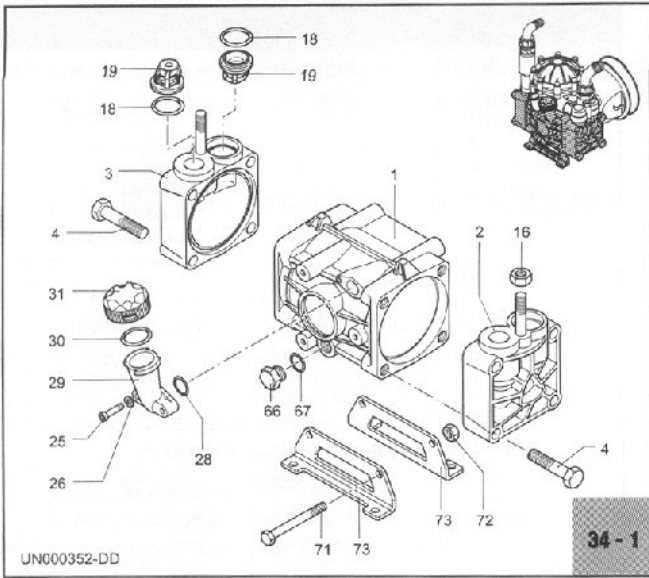

FIG.01 BOMBA