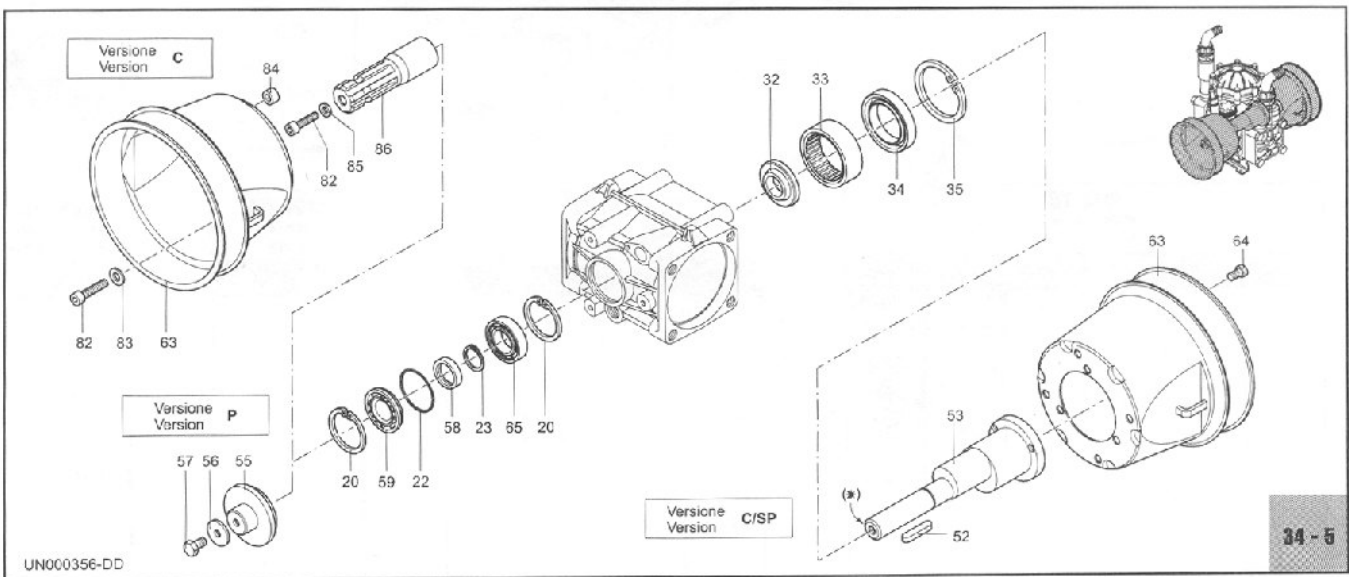

FIG.01 BOMBA