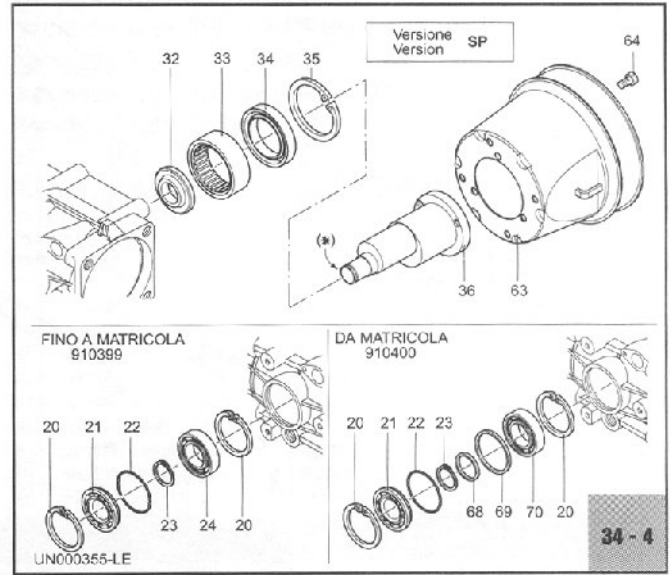

FIG.01 BOMBA