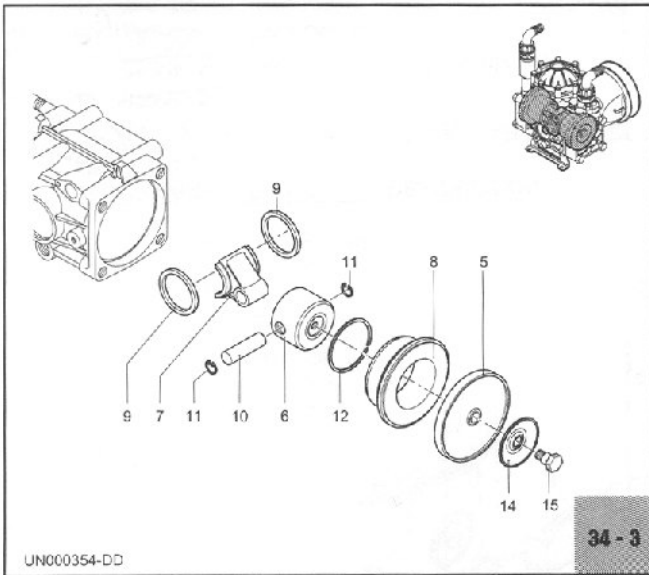

FIG.01 BOMBA