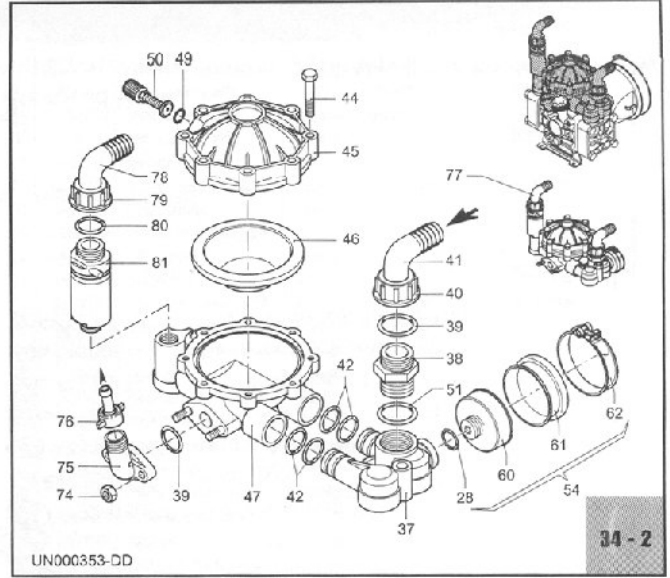

FIG.01 BOMBA