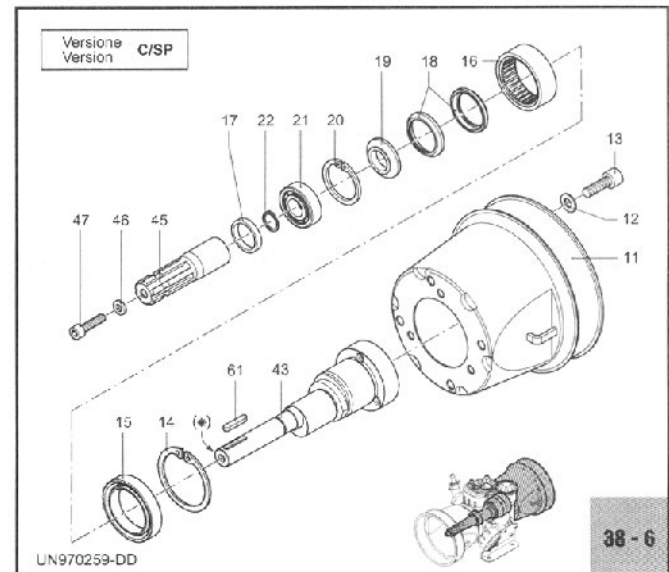

ANNOVI REVERBERI

**EXPLODIDO BOMBAS MODELOS
AR 303 SP / AR 403 SP / AR 403 C/SP**

FIG.01 BOMBA

Ref.	Cod.Fab.	Cod.CCM	Descricao
01	ANN-800090	8112230	PARAFUSO MEMBRANA AR19/202
02	ANN-800350	8112410	ARRUELA FIXACAO MEMBRANA AR19/202
03	ANN-800080	8114750	MEMBRANA BORRACHA AR19/202
03a	ANN-800085	8115100	MEMBRANA AR19/202 DESMOPAN UNIT.
03b	ANN-800086	8115460	MEMBRANA HPDS AR19/202 UNIT.
08	ANN-380080	8110960	TRAVA PINO PISTAO D-14 AR30
11	ANN-1500350	8113410	PROTECAO CARDA AR30/50/503/703/904
13	ANN-820670	8112560	PARAFUSO ALLEN 10X16 BICROMATIZADO
14	ANN-620330	8111850	TRAVA SEGURANCA RETENTOR AR30
15	ANN-620130	8111780	RETENTOR 50X65X8 AR30
16	ANN-550060	8111310	ROLAMENTO AGULHA HK-5020 AR30
20	ANN-111120	8110700	TRAVA SEGURANCA D47 AR30
22	ANN-620291	8111840	TRAVA SEGURANCA ROLAMENTO AR30
24	ANN-780060	8112190	PARAFUSO M6X25 BICROMATIZADO
28	ANN-390290	8111070	ANEL O 29X3
29	ANN-550340	8111510	NIPEL PLASTICO 1X1 M
30	ANN-550350	8111520	ANEL O 23,81X26,2
31	ANN-550242	8111440	PORCA PLASTICA 1 P/ CONEXAO
32	ANN-550370	8111530	CONEXAO 90G D25 PLAST
35	ANN-390180	8111040	ANEL O 18,72X2,62
36	ANN-550331	8111490	ARRUELA LISA BICROMATIZADA
38	ANN-1040310	8113060	VISOR OLEO AR-503/703/120 NOVA
39	ANN-650920	8112010	ANEL O 53,65X2,62
40	ANN-1040320	8113070	TAMPA VISOR AR503 OLEO 703
41	ANN-540290	8114770	PARAFUSO ALLEN 8X25 BICROMATIZADO
42	ANN-450145	8111130	FLANGE SAIDA BOMBA AR 30/50
44	ANN-110130	8113950	NIPEL C/PORCA 1/2 LATAO
47	ANN-680350	8112060	PARAFUSO ALLEN 8X35 BICROMATIZADO
57	ANN-740290	8112090	ANEL O 14X1,78
58	ANN-880530	8112740	BUJAO OLEO 3/8 SEXT.
61	ANN-620680	8114880	CHAVETA 6X6X30
64	ANN-1620450	8113450	LATAO 1/2G (MFF) TEE
65	ANN-1609001	8113430	VALVULA SEGURANCA AR-30/50/503/703
67	ANN-550450	8111550	PORCA PLASTICA 3/4 P/ CONEXAO
68	ANN-550460	8111560	CURVA 90 D-18