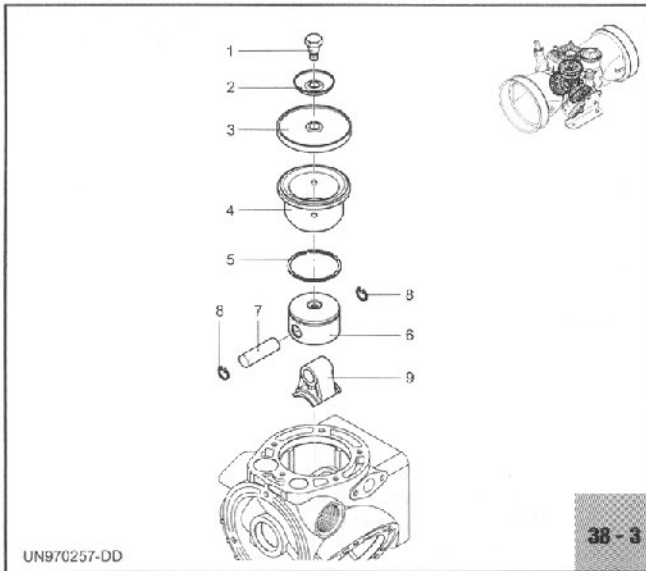

ANNOVI REVERBERI

**EXPLODIDO BOMBAS MODELOS
AR 303 SP / AR 403 SP / AR 403 C/SP**

FIG.01 BOMBA

Ref.	Cod.Fab.	Cod.CCM	Descricao
01	ANN-800090	8112230	PARAFUSO MEMBRANA AR19/202
02	ANN-800350	8112410	ARRUELA FIXACAO MEMBRANA AR19/202
03	ANN-800080	8114750	MEMBRANA BORRACHA AR19/202
03a	ANN-800085	8115100	MEMBRANA AR19/202 DESMOPAN UNIT.
03b	ANN-800086	8115460	MEMBRANA HPDS AR19/202 UNIT.
08	ANN-380080	8110960	TRAVA PINO PISTAO D-14 AR30
11	ANN-1500350	8113410	PROTECAO CARDA AR30/50/503/703/904
13	ANN-820670	8112560	PARAFUSO ALLEN 10X16 BICROMATIZADO
14	ANN-620330	8111850	TRAVA SEGURANCA RETENTOR AR30
15	ANN-620130	8111780	RETENTOR 50X65X8 AR30
16	ANN-550060	8111310	ROLAMENTO AGULHA HK-5020 AR30
20	ANN-111120	8110700	TRAVA SEGURANCA D47 AR30
22	ANN-620291	8111840	TRAVA SEGURANCA ROLAMENTO AR30
24	ANN-780060	8112190	PARAFUSO M6X25 BICROMATIZADO
28	ANN-390290	8111070	ANEL O 29X3
29	ANN-550340	8111510	NIPEL PLASTICO 1X1 M
30	ANN-550350	8111520	ANEL O 23,81X26,2
31	ANN-550242	8111440	PORCA PLASTICA 1 P/ CONEXAO
32	ANN-550370	8111530	CONEXAO 90G D25 PLAST
35	ANN-390180	8111040	ANEL O 18,72X2,62
36	ANN-550331	8111490	ARRUELA LISA BICROMATIZADA
38	ANN-1040310	8113060	VISOR OLEO AR-503/703/120 NOVA
39	ANN-650920	8112010	ANEL O 53,65X2,62
40	ANN-1040320	8113070	TAMPA VISOR AR503 OLEO 703
41	ANN-540290	8114770	PARAFUSO ALLEN 8X25 BICROMATIZADO
42	ANN-450145	8111130	FLANGE SAIDA BOMBA AR 30/50
44	ANN-110130	8113950	NIPEL C/PORCA 1/2 LATAO
47	ANN-680350	8112060	PARAFUSO ALLEN 8X35 BICROMATIZADO
57	ANN-740290	8112090	ANEL O 14X1,78
58	ANN-880530	8112740	BUJAO OLEO 3/8 SEXT.
61	ANN-620680	8114880	CHAVETA 6X6X30
64	ANN-1620450	8113450	LATAO 1/2G (MFF) TEE
65	ANN-1609001	8113430	VALVULA SEGURANCA AR-30/50/503/703
67	ANN-550450	8111550	PORCA PLASTICA 3/4 P/ CONEXAO
68	ANN-550460	8111560	CURVA 90 D-18