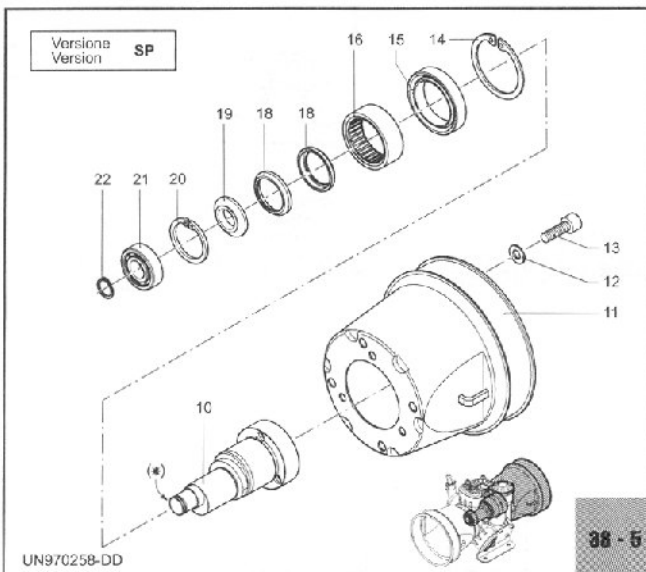

ANNOVI REVERBERI

**EXPLODIDO BOMBAS MODELOS
AR 303 SP / AR 403 SP / AR 403 C/SP**

FIG.01 BOMBA

Ref.	Cod.Fab.	Cod.CCM	Descricao
01	ANN-800090	8112230	PARAFUSO MEMBRANA AR19/202
02	ANN-800350	8112410	ARRUELA FIXACAO MEMBRANA AR19/202
03	ANN-800080	8114750	MEMBRANA BORRACHA AR19/202
03a	ANN-800085	8115100	MEMBRANA AR19/202 DESMOPAN UNIT.
03b	ANN-800086	8115460	MEMBRANA HPDS AR19/202 UNIT.
08	ANN-380080	8110960	TRAVA PINO PISTAO D-14 AR30
11	ANN-1500350	8113410	PROTECAO CARDA AR30/50/503/703/904
13	ANN-820670	8112560	PARAFUSO ALLEN 10X16 BICROMATIZADO
14	ANN-620330	8111850	TRAVA SEGURANCA RETENTOR AR30
15	ANN-620130	8111780	RETENTOR 50X65X8 AR30
16	ANN-550060	8111310	ROLAMENTO AGULHA HK-5020 AR30
20	ANN-111120	8110700	TRAVA SEGURANCA D47 AR30
22	ANN-620291	8111840	TRAVA SEGURANCA ROLAMENTO AR30
24	ANN-780060	8112190	PARAFUSO M6X25 BICROMATIZADO
28	ANN-390290	8111070	ANEL O 29X3
29	ANN-550340	8111510	NIPEL PLASTICO 1X1 M
30	ANN-550350	8111520	ANEL O 23,81X26,2
31	ANN-550242	8111440	PORCA PLASTICA 1 P/ CONEXAO
32	ANN-550370	8111530	CONEXAO 90G D25 PLAST
35	ANN-390180	8111040	ANEL O 18,72X2,62
36	ANN-550331	8111490	ARRUELA LISA BICROMATIZADA
38	ANN-1040310	8113060	VISOR OLEO AR-503/703/120 NOVA
39	ANN-650920	8112010	ANEL O 53,65X2,62
40	ANN-1040320	8113070	TAMPA VISOR AR503 OLEO 703
41	ANN-540290	8114770	PARAFUSO ALLEN 8X25 BICROMATIZADO
42	ANN-450145	8111130	FLANGE SAIDA BOMBA AR 30/50
44	ANN-110130	8113950	NIPEL C/PORCA 1/2 LATAO
47	ANN-680350	8112060	PARAFUSO ALLEN 8X35 BICROMATIZADO
57	ANN-740290	8112090	ANEL O 14X1,78
58	ANN-880530	8112740	BUJAO OLEO 3/8 SEXT.
61	ANN-620680	8114880	CHAVETA 6X6X30
64	ANN-1620450	8113450	LATAO 1/2G (MFF) TEE
65	ANN-1609001	8113430	VALVULA SEGURANCA AR-30/50/503/703
67	ANN-550450	8111550	PORCA PLASTICA 3/4 P/ CONEXAO
68	ANN-550460	8111560	CURVA 90 D-18