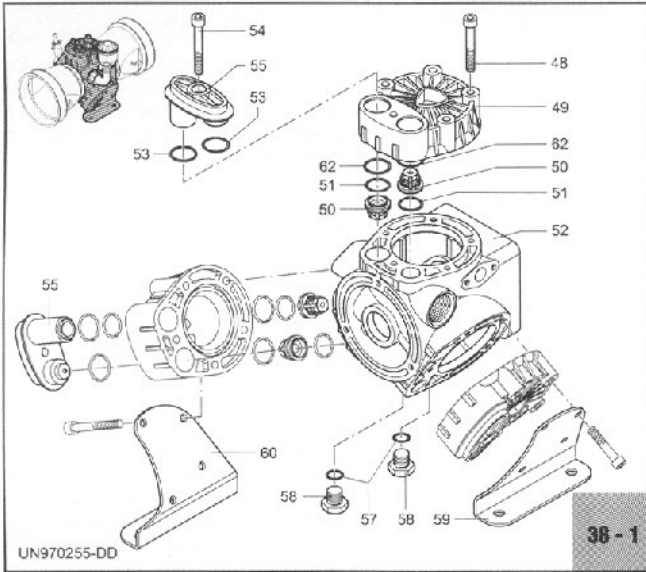

ANNOVI REVERBERI

**EXPLODIDO BOMBAS MODELOS
AR 303 SP / AR 403 SP / AR 403 C/SP**

FIG.01 BOMBA

Ref.	Cod.Fab.	Cod.CCM	Descricao
01	ANN-800090	8112230	PARAFUSO MEMBRANA AR19/202
02	ANN-800350	8112410	ARRUELA FIXACAO MEMBRANA AR19/202
03	ANN-800080	8114750	MEMBRANA BORRACHA AR19/202
03a	ANN-800085	8115100	MEMBRANA AR19/202 DESMOPAN UNIT.
03b	ANN-800086	8115460	MEMBRANA HPDS AR19/202 UNIT.
08	ANN-380080	8110960	TRAVA PINO PISTAO D-14 AR30
11	ANN-1500350	8113410	PROTECAO CARDA AR30/50/503/703/904
13	ANN-820670	8112560	PARAFUSO ALLEN 10X16 BICROMATIZADO
14	ANN-620330	8111850	TRAVA SEGURANCA RETENTOR AR30
15	ANN-620130	8111780	RETENTOR 50X65X8 AR30
16	ANN-550060	8111310	ROLAMENTO AGULHA HK-5020 AR30
20	ANN-111120	8110700	TRAVA SEGURANCA D47 AR30
22	ANN-620291	8111840	TRAVA SEGURANCA ROLAMENTO AR30
24	ANN-780060	8112190	PARAFUSO M6X25 BICROMATIZADO
28	ANN-390290	8111070	ANEL O 29X3
29	ANN-550340	8111510	NIPEL PLASTICO 1X1 M
30	ANN-550350	8111520	ANEL O 23,81X26,2
31	ANN-550242	8111440	PORCA PLASTICA 1 P/ CONEXAO
32	ANN-550370	8111530	CONEXAO 90G D25 PLAST
35	ANN-390180	8111040	ANEL O 18,72X2,62
36	ANN-550331	8111490	ARRUELA LISA BICROMATIZADA
38	ANN-1040310	8113060	VISOR OLEO AR-503/703/120 NOVA
39	ANN-650920	8112010	ANEL O 53,65X2,62
40	ANN-1040320	8113070	TAMPA VISOR AR503 OLEO 703
41	ANN-540290	8114770	PARAFUSO ALLEN 8X25 BICROMATIZADO
42	ANN-450145	8111130	FLANGE SAIDA BOMBA AR 30/50
44	ANN-110130	8113950	NIPEL C/PORCA 1/2 LATAO
47	ANN-680350	8112060	PARAFUSO ALLEN 8X35 BICROMATIZADO
57	ANN-740290	8112090	ANEL O 14X1,78
58	ANN-880530	8112740	BUJAO OLEO 3/8 SEXT.
61	ANN-620680	8114880	CHAVETA 6X6X30
64	ANN-1620450	8113450	LATAO 1/2G (MFF) TEE
65	ANN-1609001	8113430	VALVULA SEGURANCA AR-30/50/503/703
67	ANN-550450	8111550	PORCA PLASTICA 3/4 P/ CONEXAO
68	ANN-550460	8111560	CURVA 90 D-18