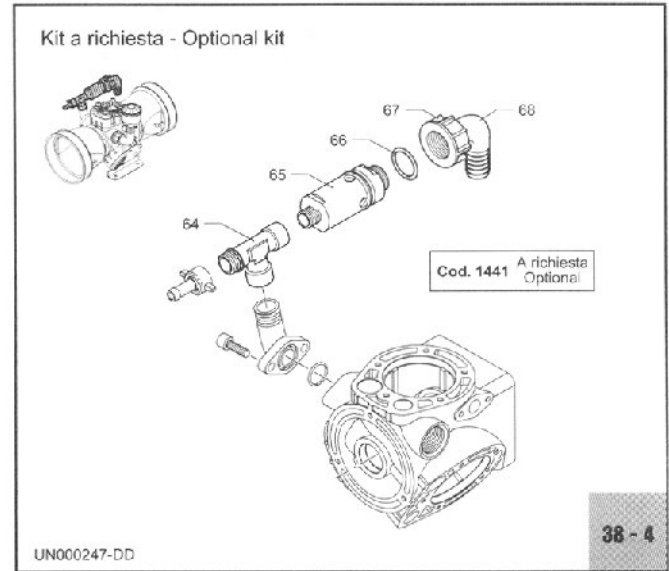

ANNOVI REVERBERI

**EXPLODIDO BOMBAS MODELOS
AR 303 SP / AR 403 SP / AR 403 C/SP**

FIG.01 BOMBA

Ref.	Cod.Fab.	Cod.CCM	Descricao
01	ANN-800090	8112230	PARAFUSO MEMBRANA AR19/202
02	ANN-800350	8112410	ARRUELA FIXACAO MEMBRANA AR19/202
03	ANN-800080	8114750	MEMBRANA BORRACHA AR19/202
03a	ANN-800085	8115100	MEMBRANA AR19/202 DESMOPAN UNIT.
03b	ANN-800086	8115460	MEMBRANA HPDS AR19/202 UNIT.
08	ANN-380080	8110960	TRAVA PINO PISTAO D-14 AR30
11	ANN-1500350	8113410	PROTECAO CARDA AR30/50/503/703/904
13	ANN-820670	8112560	PARAFUSO ALLEN 10X16 BICROMATIZADO
14	ANN-620330	8111850	TRAVA SEGURANCA RETENTOR AR30
15	ANN-620130	8111780	RETENTOR 50X65X8 AR30
16	ANN-550060	8111310	ROLAMENTO AGULHA HK-5020 AR30
20	ANN-111120	8110700	TRAVA SEGURANCA D47 AR30
22	ANN-620291	8111840	TRAVA SEGURANCA ROLAMENTO AR30
24	ANN-780060	8112190	PARAFUSO M6X25 BICROMATIZADO
28	ANN-390290	8111070	ANEL O 29X3
29	ANN-550340	8111510	NIPEL PLASTICO 1X1 M
30	ANN-550350	8111520	ANEL O 23,81X26,2
31	ANN-550242	8111440	PORCA PLASTICA 1 P/ CONEXAO
32	ANN-550370	8111530	CONEXAO 90G D25 PLAST
35	ANN-390180	8111040	ANEL O 18,72X2,62
36	ANN-550331	8111490	ARRUELA LISA BICROMATIZADA
38	ANN-1040310	8113060	VISOR OLEO AR-503/703/120 NOVA
39	ANN-650920	8112010	ANEL O 53,65X2,62
40	ANN-1040320	8113070	TAMPA VISOR AR503 OLEO 703
41	ANN-540290	8114770	PARAFUSO ALLEN 8X25 BICROMATIZADO
42	ANN-450145	8111130	FLANGE SAIDA BOMBA AR 30/50
44	ANN-110130	8113950	NIPEL C/PORCA 1/2 LATAO
47	ANN-680350	8112060	PARAFUSO ALLEN 8X35 BICROMATIZADO
57	ANN-740290	8112090	ANEL O 14X1,78
58	ANN-880530	8112740	BUJAO OLEO 3/8 SEXT.
61	ANN-620680	8114880	CHAVETA 6X6X30
64	ANN-1620450	8113450	LATAO 1/2G (MFF) TEE
65	ANN-1609001	8113430	VALVULA SEGURANCA AR-30/50/503/703
67	ANN-550450	8111550	PORCA PLASTICA 3/4 P/ CONEXAO
68	ANN-550460	8111560	CURVA 90 D-18