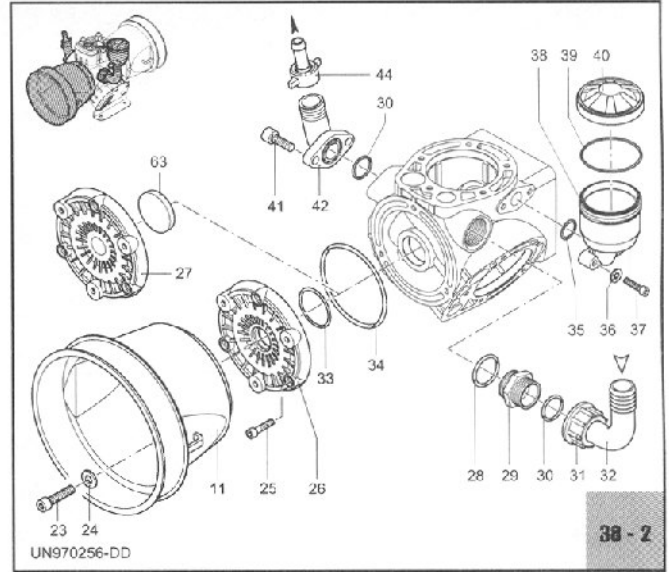

ANNOVI REVERBERI

**EXPLODIDO BOMBAS MODELOS
AR 303 SP / AR 403 SP / AR 403 C/SP**

FIG.01 BOMBA

Ref.	Cod.Fab.	Cod.CCM	Descricao
01	ANN-800090	8112230	PARAFUSO MEMBRANA AR19/202
02	ANN-800350	8112410	ARRUELA FIXACAO MEMBRANA AR19/202
03	ANN-800080	8114750	MEMBRANA BORRACHA AR19/202
03a	ANN-800085	8115100	MEMBRANA AR19/202 DESMOPAN UNIT.
03b	ANN-800086	8115460	MEMBRANA HPDS AR19/202 UNIT.
08	ANN-380080	8110960	TRAVA PINO PISTAO D-14 AR30
11	ANN-1500350	8113410	PROTECAO CARDA AR30/50/503/703/904
13	ANN-820670	8112560	PARAFUSO ALLEN 10X16 BICROMATIZADO
14	ANN-620330	8111850	TRAVA SEGURANCA RETENTOR AR30
15	ANN-620130	8111780	RETENTOR 50X65X8 AR30
16	ANN-550060	8111310	ROLAMENTO AGULHA HK-5020 AR30
20	ANN-111120	8110700	TRAVA SEGURANCA D47 AR30
22	ANN-620291	8111840	TRAVA SEGURANCA ROLAMENTO AR30
24	ANN-780060	8112190	PARAFUSO M6X25 BICROMATIZADO
28	ANN-390290	8111070	ANEL O 29X3
29	ANN-550340	8111510	NIPEL PLASTICO 1X1 M
30	ANN-550350	8111520	ANEL O 23,81X26,2
31	ANN-550242	8111440	PORCA PLASTICA 1 P/ CONEXAO
32	ANN-550370	8111530	CONEXAO 90G D25 PLAST
35	ANN-390180	8111040	ANEL O 18,72X2,62
36	ANN-550331	8111490	ARRUELA LISA BICROMATIZADA
38	ANN-1040310	8113060	VISOR OLEO AR-503/703/120 NOVA
39	ANN-650920	8112010	ANEL O 53,65X2,62
40	ANN-1040320	8113070	TAMPA VISOR AR503 OLEO 703
41	ANN-540290	8114770	PARAFUSO ALLEN 8X25 BICROMATIZADO
42	ANN-450145	8111130	FLANGE SAIDA BOMBA AR 30/50
44	ANN-110130	8113950	NIPEL C/PORCA 1/2 LATAO
47	ANN-680350	8112060	PARAFUSO ALLEN 8X35 BICROMATIZADO
57	ANN-740290	8112090	ANEL O 14X1,78
58	ANN-880530	8112740	BUJAO OLEO 3/8 SEXT.
61	ANN-620680	8114880	CHAVETA 6X6X30
64	ANN-1620450	8113450	LATAO 1/2G (MFF) TEE
65	ANN-1609001	8113430	VALVULA SEGURANCA AR-30/50/503/703
67	ANN-550450	8111550	PORCA PLASTICA 3/4 P/ CONEXAO
68	ANN-550460	8111560	CURVA 90 D-18