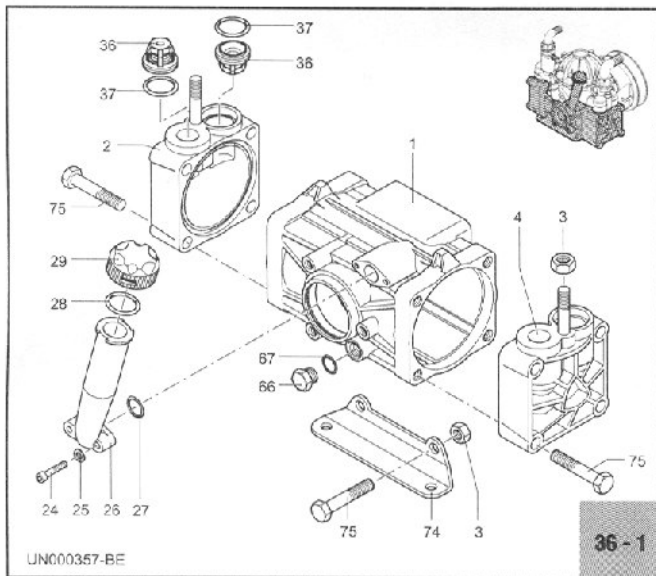

FIG.01 BOMBA

Ref.	Cod.Fab.	Cod.CCM	Descricao
02	ANN-650102	8114910	CABECOTE ESQUERDO AR50
03	ANN-320130	8110940	PORCA CABECOTE M-10 BICROMATIZADA
04	ANN-650101	8114320	CABECOTE DIREITO AR50
05	ANN-160311	8110740	PORCA M-8 C/TRAVA SEGURANCA
06	ANN-650390	8111960	ARRUELA FIXACAO MEMBRANA AR50
07	ANN-650081	8115820	MEMBRANA VITON P/ AR50 UNIT.
07a	ANN-650082	8114370	MEMBRANA AR50 GOMA UNIT.
07c	ANN-650085	8114250	MEMBRANA DESMOPAN AR50
08	ANN-650090	8111930	ARRUELA ANT.MEMBRANA AR50
09	ANN-650061	8114920	PARAFUSO MEMBRANA AR50
10	ANN-650190	8111940	ANEL SEGMENTO 63X3 AR 50/703/904/81
11	ANN-650320	8114930	BUCHA PINO GUIA MEMBRANA AR50
12	ANN-650121	8114190	PISTAO AR-50 D-63
13	ANN-650071	8114940	PINO PISTAO AR50
14	ANN-160691	8110750	TRAVA PINO PISTAO D-18 AR50
15	ANN-650142	8114200	BIELA AR 50
16	ANN-650130	8114210	ARRUELA CALCO DA BIELA AR50
17	ANN-650111	8114950	CAMISA AR-50 D-63
18	ANN-200390	8110860	TRAVA SEGURANCA 62
19	ANN-650040	8114960	TAMPA AMARELA DO CARTER AR-50
20	ANN-650920	8112010	ANEL O 53,65X2,62
21	ANN-650480	8114970	ARRUELA SEGURANCA 30X2
22	ANN-230330	8115020	ROLAMENTO 6303 AR50/813
23	ANN-161050	8110780	TRAVA SEGURANCA 72 AR703/904
24	ANN-850850	8112670	PARAFUSO ALLEN 6X30 BICROMATIZADO
25	ANN-550331	8111490	ARRUELA LISA BICROMATIZADA
26	ANN-650030	8113600	VISOR OLEO AR50
27	ANN-180101	8110810	ANEL O 17,5X2
28	ANN-550040	8111290	ANEL O 26,65X2,62
29	ANN-550050	8111300	TAMPA VISOR OLEO AR30/50(503 ANT)
30	ANN-650160	8114220	ARRUELA DISTANC. AR 50
31	ANN-650200	8111950	ROLAMENTO AGULHA NK68/25AR50/703/81
32	ANN-1400150	8113380	RETENTOR 68X90X7 AR904/703
33	ANN-650170	8114230	VIRABREQUIM AR-50 SP
34	ANN-1400140	8113370	FLANGE 17R-50/703/904 EXT. VIRABREQ
36	ANN-659050	8114980	VALVULA COMPLETA AR50 UNITARIA
37	ANN-320030	8110930	ANEL O 31,8X4,5 VALVULA AR50
38	ANN-650180	8114300	COLETOR CAM.COMP.S/PLUG AR50
38a	ANN-659204	8113640	COLETOR CAM.COMP.C/PLUG AR50
39	ANN-650520	8113610	MEMBRANA COMPENSADORA AR50
40	ANN-650230	8114290	TAMPA CAMARA AR50 VERM.
41	ANN-180020	8110800	VALVULA AR CPL AR30/50 UNITARIA
42	ANN-650542	8111970	TRAVA SEGURANCA 30X2 AR50
43	ANN-621780	8111900	PARAFUSO SEXT. 8X40 BICROMATIZADO
45	ANN-390290	8111070	ANEL O 29X3
46	ANN-650150	8114990	COLETOR ASPIRACAO AR50
47	ANN-450120	8111120	NIPEL REDUCAO 1 1/4X1 AR30/50/503
48	ANN-390290	8111070	ANEL O 29X3
49	ANN-580060	8111620	PORCA PLASTICA 1 1/4
50	ANN-580040	8111600	CONEXAO 90G D30 PLAST
57	ANN-680350	8112060	PARAFUSO ALLEN 8X35 BICROMATIZADO
60	ANN-650660	8111980	SUPORTE MEMB.LATERAL AR-30/50/70
61	ANN-650670	8111990	MEMBRANA LATERAL AR-30/50
62	ANN-650690	8112000	ABRACADEIRA MEMBRANA LATERAL AR30/5
63	ANN-1500350	8113410	PROTECAO CARDA AR30/50/503/703/904
64	ANN-820670	8112560	PARAFUSO ALLEN 10X16 BICROMATIZADO
66	ANN-880530	8112740	BUJAO OLEO 3/8 SEXT.
67	ANN-740290	8112090	ANEL O 14X1,78
68	ANN-1400110	8113360	ANEL FLANGE VIRABREQUIM AR50
69	ANN-540290	8114770	PARAFUSO ALLEN 8X25 BICROMATIZADO
70	ANN-450145	8111130	FLANGE SAIDA BOMBA AR 30/50
71	ANN-550350	8111520	ANEL O 23,81X26,2
72	ANN-110130	8113950	NIPEL C/PORCA 1/2 LATAO
74	ANN-320392	8115000	BASE (PE) BOMBA AR50
75	ANN-750060	8112140	PARAFUSO M12X65 BICROMATIZADO
77	ANN-550460	8111560	CURVA 90 D-18
78	ANN-550450	8111550	PORCA PLASTICA 3/4 P/ CONEXAO
80	ANN-1609001	8113430	VALVULA SEGURANCA AR-30/50/503/703
81	ANN-380241	8111010	ARRUELA LISA BICROMATIZADA