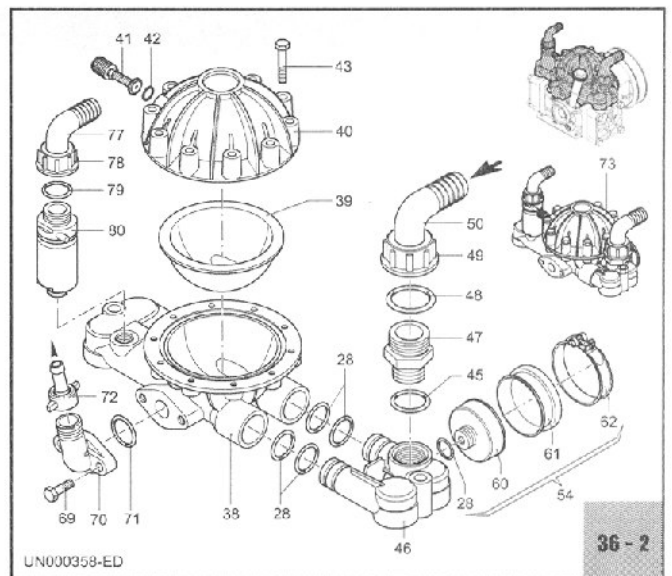

FIG.01 BOMBA

Ref.	Cod.Fab.	Cod.CCM	Descricao
02	ANN-650102	8114910	CABECOTE ESQUERDO AR50
03	ANN-320130	8110940	PORCA CABECOTE M-10 BICROMATIZADA
04	ANN-650101	8114320	CABECOTE DIREITO AR50
05	ANN-160311	8110740	PORCA M-8 C/TRAVA SEGURANCA
06	ANN-650390	8111960	ARRUELA FIXACAO MEMBRANA AR50
07	ANN-650081	8115820	MEMBRANA VITON P/ AR50 UNIT.
07a	ANN-650082	8114370	MEMBRANA AR50 GOMA UNIT.
07c	ANN-650085	8114250	MEMBRANA DESMOPAN AR50
08	ANN-650090	8111930	ARRUELA ANT.MEMBRANA AR50
09	ANN-650061	8114920	PARAFUSO MEMBRANA AR50
10	ANN-650190	8111940	ANEL SEGMENTO 63X3 AR 50/703/904/81
11	ANN-650320	8114930	BUCHA PINO GUIA MEMBRANA AR50
12	ANN-650121	8114190	PISTAO AR-50 D-63
13	ANN-650071	8114940	PINO PISTAO AR50
14	ANN-160691	8110750	TRAVA PINO PISTAO D-18 AR50
15	ANN-650142	8114200	BIELA AR 50
16	ANN-650130	8114210	ARRUELA CALCO DA BIELA AR50
17	ANN-650111	8114950	CAMISA AR-50 D-63
18	ANN-200390	8110860	TRAVA SEGURANCA 62
19	ANN-650040	8114960	TAMPA AMARELA DO CARTER AR-50
20	ANN-650920	8112010	ANEL O 53,65X2,62
21	ANN-650480	8114970	ARRUELA SEGURANCA 30X2
22	ANN-230330	8115020	ROLAMENTO 6303 AR50/813
23	ANN-161050	8110780	TRAVA SEGURANCA 72 AR703/904
24	ANN-850850	8112670	PARAFUSO ALLEN 6X30 BICROMATIZADO
25	ANN-550331	8111490	ARRUELA LISA BICROMATIZADA
26	ANN-650030	8113600	VISOR OLEO AR50
27	ANN-180101	8110810	ANEL O 17,5X2
28	ANN-550040	8111290	ANEL O 26,65X2,62
29	ANN-550050	8111300	TAMPA VISOR OLEO AR30/50(503 ANT)
30	ANN-650160	8114220	ARRUELA DISTANC. AR 50
31	ANN-650200	8111950	ROLAMENTO AGULHA NK68/25AR50/703/81
32	ANN-1400150	8113380	RETENTOR 68X90X7 AR904/703
33	ANN-650170	8114230	VIRABREQUIM AR-50 SP
34	ANN-1400140	8113370	FLANGE 17R-50/703/904 EXT. VIRABREQ
36	ANN-659050	8114980	VALVULA COMPLETA AR50 UNITARIA
37	ANN-320030	8110930	ANEL O 31,8X4,5 VALVULA AR50
38	ANN-650180	8114300	COLETOR CAM.COMP.S/PLUG AR50
38a	ANN-659204	8113640	COLETOR CAM.COMP.C/PLUG AR50
39	ANN-650520	8113610	MEMBRANA COMPENSADORA AR50
40	ANN-650230	8114290	TAMPA CAMARA AR50 VERM.
41	ANN-180020	8110800	VALVULA AR CPL AR30/50 UNITARIA
42	ANN-650542	8111970	TRAVA SEGURANCA 30X2 AR50
43	ANN-621780	8111900	PARAFUSO SEXT. 8X40 BICROMATIZADO
45	ANN-390290	8111070	ANEL O 29X3
46	ANN-650150	8114990	COLETOR ASPIRACAO AR50
47	ANN-450120	8111120	NIPEL REDUCAO 1 1/4X1 AR30/50/503
48	ANN-390290	8111070	ANEL O 29X3
49	ANN-580060	8111620	PORCA PLASTICA 1 1/4
50	ANN-580040	8111600	CONEXAO 90G D30 PLAST
57	ANN-680350	8112060	PARAFUSO ALLEN 8X35 BICROMATIZADO
60	ANN-650660	8111980	SUPORTE MEMB.LATERAL AR-30/50/70
61	ANN-650670	8111990	MEMBRANA LATERAL AR-30/50
62	ANN-650690	8112000	ABRACADEIRA MEMBRANA LATERAL AR30/5
63	ANN-1500350	8113410	PROTECAO CARDA AR30/50/503/703/904
64	ANN-820670	8112560	PARAFUSO ALLEN 10X16 BICROMATIZADO
66	ANN-880530	8112740	BUJAO OLEO 3/8 SEXT.
67	ANN-740290	8112090	ANEL O 14X1,78
68	ANN-1400110	8113360	ANEL FLANGE VIRABREQUIM AR50
69	ANN-540290	8114770	PARAFUSO ALLEN 8X25 BICROMATIZADO
70	ANN-450145	8111130	FLANGE SAIDA BOMBA AR 30/50
71	ANN-550350	8111520	ANEL O 23,81X26,2
72	ANN-110130	8113950	NIPEL C/PORCA 1/2 LATAO
74	ANN-320392	8115000	BASE (PE) BOMBA AR50
75	ANN-750060	8112140	PARAFUSO M12X65 BICROMATIZADO
77	ANN-550460	8111560	CURVA 90 D-18
78	ANN-550450	8111550	PORCA PLASTICA 3/4 P/ CONEXAO
80	ANN-1609001	8113430	VALVULA SEGURANCA AR-30/50/503/703
81	ANN-380241	8111010	ARRUELA LISA BICROMATIZADA