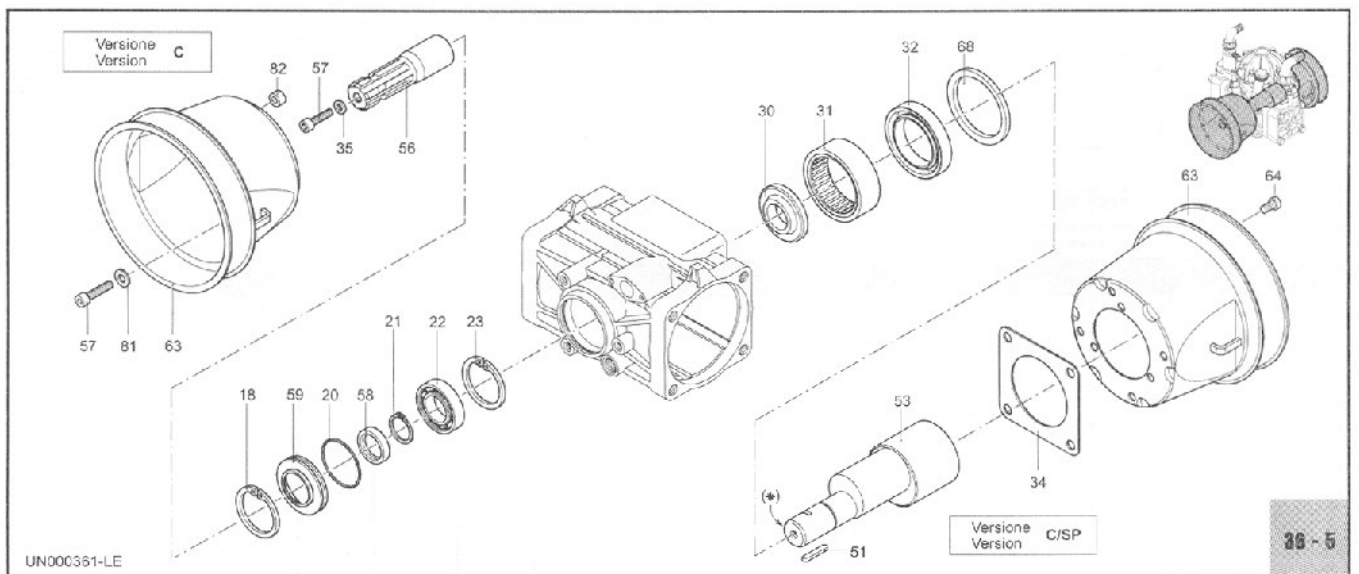

ANNOVI REVERBERI

**EXPLODIDO BOMBAS MODELOS
AR 50 SP / AR 50 C/SP**

FIG.01 BOMBA

Ref.	Cod.Fab.	Cod.CCM	Descricao
02	ANN-650102	8114910	CABECOTE ESQUERDO AR50
03	ANN-320130	8110940	PORCA CABECOTE M-10 BICROMATIZADA
04	ANN-650101	8114320	CABECOTE DIREITO AR50
05	ANN-160311	8110740	PORCA M-8 C/TRAVA SEGURANCA
06	ANN-650390	8111960	ARRUELA FIXACAO MEMBRANA AR50
07	ANN-650081	8115820	MEMBRANA VITON P/ AR50 UNIT.
07a	ANN-650082	8114370	MEMBRANA AR50 GOMA UNIT.
07c	ANN-650085	8114250	MEMBRANA DESMOPAN AR50
08	ANN-650090	8111930	ARRUELA ANT.MEMBRANA AR50
09	ANN-650061	8114920	PARAFUSO MEMBRANA AR50
10	ANN-650190	8111940	ANEL SEGMENTO 63X3 AR 50/703/904/81
11	ANN-650320	8114930	BUCHA PINO GUIA MEMBRANA AR50
12	ANN-650121	8114190	PISTAO AR-50 D-63
13	ANN-650071	8114940	PINO PISTAO AR50
14	ANN-160691	8110750	TRAVA PINO PISTAO D-18 AR50
15	ANN-650142	8114200	BIELA AR 50
16	ANN-650130	8114210	ARRUELA CALCO DA BIELA AR50
17	ANN-650111	8114950	CAMISA AR-50 D-63
18	ANN-200390	8110860	TRAVA SEGURANCA 62
19	ANN-650040	8114960	TAMPA AMARELA DO CARTER AR-50
20	ANN-650920	8112010	ANEL O 53,65X2,62
21	ANN-650480	8114970	ARRUELA SEGURANCA 30X2
22	ANN-230330	8115020	ROLAMENTO 6303 AR50/813
23	ANN-161050	8110780	TRAVA SEGURANCA 72 AR703/904
24	ANN-850850	8112670	PARAFUSO ALLEN 6X30 BICROMATIZADO
25	ANN-550331	8111490	ARRUELA LISA BICROMATIZADA
26	ANN-650030	8113600	VISOR OLEO AR50
27	ANN-180101	8110810	ANEL O 17,5X2
28	ANN-550040	8111290	ANEL O 26,65X2,62
29	ANN-550050	8111300	TAMPA VISOR OLEO AR30/50(503 ANT)
30	ANN-650160	8114220	ARRUELA DISTANC. AR 50
31	ANN-650200	8111950	ROLAMENTO AGULHA NK68/25AR50/703/81
32	ANN-1400150	8113380	RETENTOR 68X90X7 AR904/703
33	ANN-650170	8114230	VIRABREQUIM AR-50 SP
34	ANN-1400140	8113370	FLANGE 17R-50/703/904 EXT. VIRABREQ
36	ANN-659050	8114980	VALVULA COMPLETA AR50 UNITARIA
37	ANN-320030	8110930	ANEL O 31,8X4,5 VALVULA AR50
38	ANN-650180	8114300	COLETOR CAM.COMP.S/PLUG AR50
38a	ANN-659204	8113640	COLETOR CAM.COMP.C/PLUG AR50
39	ANN-650520	8113610	MEMBRANA COMPENSADORA AR50
40	ANN-650230	8114290	TAMPA CAMARA AR50 VERM.
41	ANN-180020	8110800	VALVULA AR CPL AR30/50 UNITARIA
42	ANN-650542	8111970	TRAVA SEGURANCA 30X2 AR50
43	ANN-621780	8111900	PARAFUSO SEXT. 8X40 BICROMATIZADO
45	ANN-390290	8111070	ANEL O 29X3
46	ANN-650150	8114990	COLETOR ASPIRACAO AR50
47	ANN-450120	8111120	NIPEL REDUCAO 1 1/4X1 AR30/50/503
48	ANN-390290	8111070	ANEL O 29X3
49	ANN-580060	8111620	PORCA PLASTICA 1 1/4
50	ANN-580040	8111600	CONEXAO 90G D30 PLAST
57	ANN-680350	8112060	PARAFUSO ALLEN 8X35 BICROMATIZADO
60	ANN-650660	8111980	SUPORTE MEMB.LATERAL AR-30/50/70
61	ANN-650670	8111990	MEMBRANA LATERAL AR-30/50
62	ANN-650690	8112000	ABRACADEIRA MEMBRANA LATERAL AR30/5
63	ANN-1500350	8113410	PROTECAO CARDA AR30/50/503/703/904
64	ANN-820670	8112560	PARAFUSO ALLEN 10X16 BICROMATIZADO
66	ANN-880530	8112740	BUJAO OLEO 3/8 SEXT.
67	ANN-740290	8112090	ANEL O 14X1,78
68	ANN-1400110	8113360	ANEL FLANGE VIRABREQUIM AR50
69	ANN-540290	8114770	PARAFUSO ALLEN 8X25 BICROMATIZADO
70	ANN-450145	8111130	FLANGE SAIDA BOMBA AR 30/50
71	ANN-550350	8111520	ANEL O 23,81X26,2
72	ANN-110130	8113950	NIPEL C/PORCA 1/2 LATAO
74	ANN-320392	8115000	BASE (PE) BOMBA AR50
75	ANN-750060	8112140	PARAFUSO M12X65 BICROMATIZADO
77	ANN-550460	8111560	CURVA 90 D-18
78	ANN-550450	8111550	PORCA PLASTICA 3/4 P/ CONEXAO
80	ANN-1609001	8113430	VALVULA SEGURANCA AR-30/50/503/703
81	ANN-380241	8111010	ARRUELA LISA BICROMATIZADA