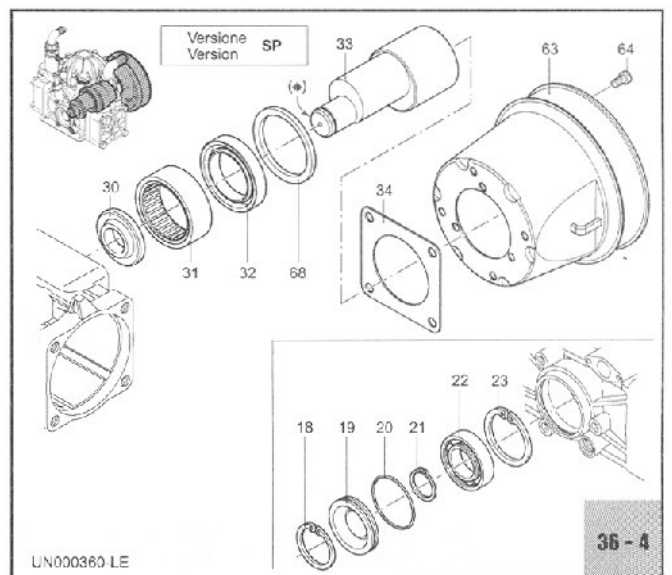

ANNOVI REVERBERI

**EXPLODIDO BOMBAS MODELOS
AR 50 SP / AR 50 C/SP**

FIG.01 BOMBA

Ref.	Cod.Fab.	Cod.CCM	Descricao
02	ANN-650102	8114910	CABECOTE ESQUERDO AR50
03	ANN-320130	8110940	PORCA CABECOTE M-10 BICROMATIZADA
04	ANN-650101	8114320	CABECOTE DIREITO AR50
05	ANN-160311	8110740	PORCA M-8 C/TRAVA SEGURANCA
06	ANN-650390	8111960	ARRUELA FIXACAO MEMBRANA AR50
07	ANN-650081	8115820	MEMBRANA VITON P/ AR50 UNIT.
07a	ANN-650082	8114370	MEMBRANA AR50 GOMA UNIT.
07c	ANN-650085	8114250	MEMBRANA DESMOPAN AR50
08	ANN-650090	8111930	ARRUELA ANT.MEMBRANA AR50
09	ANN-650061	8114920	PARAFUSO MEMBRANA AR50
10	ANN-650190	8111940	ANEL SEGMENTO 63X3 AR 50/703/904/81
11	ANN-650320	8114930	BUCHA PINO GUIA MEMBRANA AR50
12	ANN-650121	8114190	PISTAO AR-50 D-63
13	ANN-650071	8114940	PINO PISTAO AR50
14	ANN-160691	8110750	TRAVA PINO PISTAO D-18 AR50
15	ANN-650142	8114200	BIELA AR 50
16	ANN-650130	8114210	ARRUELA CALCO DA BIELA AR50
17	ANN-650111	8114950	CAMISA AR-50 D-63
18	ANN-200390	8110860	TRAVA SEGURANCA 62
19	ANN-650040	8114960	TAMPA AMARELA DO CARTER AR-50
20	ANN-650920	8112010	ANEL O 53,65X2,62
21	ANN-650480	8114970	ARRUELA SEGURANCA 30X2
22	ANN-230330	8115020	ROLAMENTO 6303 AR50/813
23	ANN-161050	8110780	TRAVA SEGURANCA 72 AR703/904
24	ANN-850850	8112670	PARAFUSO ALLEN 6X30 BICROMATIZADO
25	ANN-550331	8111490	ARRUELA LISA BICROMATIZADA
26	ANN-650030	8113600	VISOR OLEO AR50
27	ANN-180101	8110810	ANEL O 17,5X2
28	ANN-550040	8111290	ANEL O 26,65X2,62
29	ANN-550050	8111300	TAMPA VISOR OLEO AR30/50(503 ANT)
30	ANN-650160	8114220	ARRUELA DISTANC. AR 50
31	ANN-650200	8111950	ROLAMENTO AGULHA NK68/25AR50/703/81
32	ANN-1400150	8113380	RETENTOR 68X90X7 AR904/703
33	ANN-650170	8114230	VIRABREQUIM AR-50 SP
34	ANN-1400140	8113370	FLANGE 17R-50/703/904 EXT. VIRABREQ
36	ANN-659050	8114980	VALVULA COMPLETA AR50 UNITARIA
37	ANN-320030	8110930	ANEL O 31,8X4,5 VALVULA AR50
38	ANN-650180	8114300	COLETOR CAM.COMP.S/PLUG AR50
38a	ANN-659204	8113640	COLETOR CAM.COMP.C/PLUG AR50
39	ANN-650520	8113610	MEMBRANA COMPENSADORA AR50
40	ANN-650230	8114290	TAMPA CAMARA AR50 VERM.
41	ANN-180020	8110800	VALVULA AR CPL AR30/50 UNITARIA
42	ANN-650542	8111970	TRAVA SEGURANCA 30X2 AR50
43	ANN-621780	8111900	PARAFUSO SEXT. 8X40 BICROMATIZADO
45	ANN-390290	8111070	ANEL O 29X3
46	ANN-650150	8114990	COLETOR ASPIRACAO AR50
47	ANN-450120	8111120	NIPEL REDUCAO 1 1/4X1 AR30/50/503
48	ANN-390290	8111070	ANEL O 29X3
49	ANN-580060	8111620	PORCA PLASTICA 1 1/4
50	ANN-580040	8111600	CONEXAO 90G D30 PLAST
57	ANN-680350	8112060	PARAFUSO ALLEN 8X35 BICROMATIZADO
60	ANN-650660	8111980	SUPORTE MEMB.LATERAL AR-30/50/70
61	ANN-650670	8111990	MEMBRANA LATERAL AR-30/50
62	ANN-650690	8112000	ABRACADEIRA MEMBRANA LATERAL AR30/5
63	ANN-1500350	8113410	PROTECAO CARDA AR30/50/503/703/904
64	ANN-820670	8112560	PARAFUSO ALLEN 10X16 BICROMATIZADO
66	ANN-880530	8112740	BUJAO OLEO 3/8 SEXT.
67	ANN-740290	8112090	ANEL O 14X1,78
68	ANN-1400110	8113360	ANEL FLANGE VIRABREQUIM AR50
69	ANN-540290	8114770	PARAFUSO ALLEN 8X25 BICROMATIZADO
70	ANN-450145	8111130	FLANGE SAIDA BOMBA AR 30/50
71	ANN-550350	8111520	ANEL O 23,81X26,2
72	ANN-110130	8113950	NIPEL C/PORCA 1/2 LATAO
74	ANN-320392	8115000	BASE (PE) BOMBA AR50
75	ANN-750060	8112140	PARAFUSO M12X65 BICROMATIZADO
77	ANN-550460	8111560	CURVA 90 D-18
78	ANN-550450	8111550	PORCA PLASTICA 3/4 P/ CONEXAO
80	ANN-1609001	8113430	VALVULA SEGURANCA AR-30/50/503/703
81	ANN-380241	8111010	ARRUELA LISA BICROMATIZADA