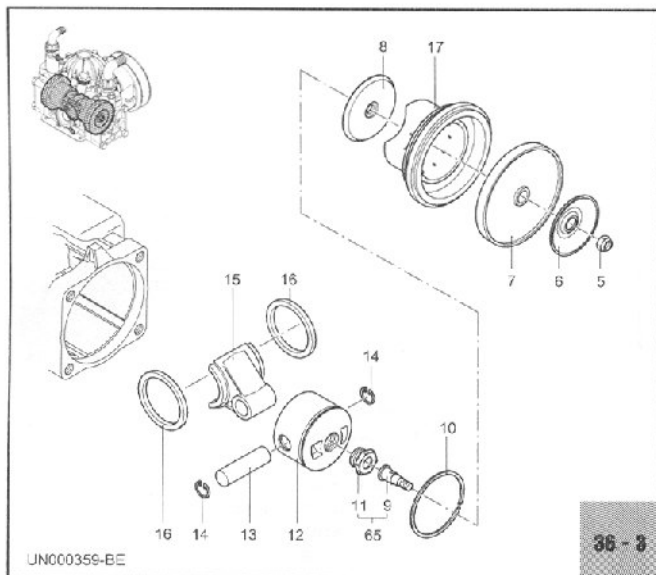

FIG.01 BOMBA

Ref.	Cod.Fab.	Cod.CCM	Descricao
02	ANN-650102	8114910	CABECOTE ESQUERDO AR50
03	ANN-320130	8110940	PORCA CABECOTE M-10 BICROMATIZADA
04	ANN-650101	8114320	CABECOTE DIREITO AR50
05	ANN-160311	8110740	PORCA M-8 C/TRAVA SEGURANCA
06	ANN-650390	8111960	ARRUELA FIXACAO MEMBRANA AR50
07	ANN-650081	8115820	MEMBRANA VITON P/ AR50 UNIT.
07a	ANN-650082	8114370	MEMBRANA AR50 GOMA UNIT.
07c	ANN-650085	8114250	MEMBRANA DESMOPAN AR50
08	ANN-650090	8111930	ARRUELA ANT.MEMBRANA AR50
09	ANN-650061	8114920	PARAFUSO MEMBRANA AR50
10	ANN-650190	8111940	ANEL SEGMENTO 63X3 AR 50/703/904/81
11	ANN-650320	8114930	BUCHA PINO GUIA MEMBRANA AR50
12	ANN-650121	8114190	PISTAO AR-50 D-63
13	ANN-650071	8114940	PINO PISTAO AR50
14	ANN-160691	8110750	TRAVA PINO PISTAO D-18 AR50
15	ANN-650142	8114200	BIELA AR 50
16	ANN-650130	8114210	ARRUELA CALCO DA BIELA AR50
17	ANN-650111	8114950	CAMISA AR-50 D-63
18	ANN-200390	8110860	TRAVA SEGURANCA 62
19	ANN-650040	8114960	TAMPA AMARELA DO CARTER AR-50
20	ANN-650920	8112010	ANEL O 53,65X2,62
21	ANN-650480	8114970	ARRUELA SEGURANCA 30X2
22	ANN-230330	8115020	ROLAMENTO 6303 AR50/813
23	ANN-161050	8110780	TRAVA SEGURANCA 72 AR703/904
24	ANN-850850	8112670	PARAFUSO ALLEN 6X30 BICROMATIZADO
25	ANN-550331	8111490	ARRUELA LISA BICROMATIZADA
26	ANN-650030	8113600	VISOR OLEO AR50
27	ANN-180101	8110810	ANEL O 17,5X2
28	ANN-550040	8111290	ANEL O 26,65X2,62
29	ANN-550050	8111300	TAMPA VISOR OLEO AR30/50(503 ANT)
30	ANN-650160	8114220	ARRUELA DISTANC. AR 50
31	ANN-650200	8111950	ROLAMENTO AGULHA NK68/25AR50/703/81
32	ANN-1400150	8113380	RETENTOR 68X90X7 AR904/703
33	ANN-650170	8114230	VIRABREQUIM AR-50 SP
34	ANN-1400140	8113370	FLANGE 17R-50/703/904 EXT. VIRABREQ
36	ANN-659050	8114980	VALVULA COMPLETA AR50 UNITARIA
37	ANN-320030	8110930	ANEL O 31,8X4,5 VALVULA AR50
38	ANN-650180	8114300	COLETOR CAM.COMP.S/PLUG AR50
38a	ANN-659204	8113640	COLETOR CAM.COMP.C/PLUG AR50
39	ANN-650520	8113610	MEMBRANA COMPENSADORA AR50
40	ANN-650230	8114290	TAMPA CAMARA AR50 VERM.
41	ANN-180020	8110800	VALVULA AR CPL AR30/50 UNITARIA
42	ANN-650542	8111970	TRAVA SEGURANCA 30X2 AR50
43	ANN-621780	8111900	PARAFUSO SEXT. 8X40 BICROMATIZADO
45	ANN-390290	8111070	ANEL O 29X3
46	ANN-650150	8114990	COLETOR ASPIRACAO AR50
47	ANN-450120	8111120	NIPEL REDUCAO 1 1/4X1 AR30/50/503
48	ANN-390290	8111070	ANEL O 29X3
49	ANN-580060	8111620	PORCA PLASTICA 1 1/4
50	ANN-580040	8111600	CONEXAO 90G D30 PLAST
57	ANN-680350	8112060	PARAFUSO ALLEN 8X35 BICROMATIZADO
60	ANN-650660	8111980	SUPORTE MEMB.LATERAL AR-30/50/70
61	ANN-650670	8111990	MEMBRANA LATERAL AR-30/50
62	ANN-650690	8112000	ABRACADEIRA MEMBRANA LATERAL AR30/5
63	ANN-1500350	8113410	PROTECAO CARDA AR30/50/503/703/904
64	ANN-820670	8112560	PARAFUSO ALLEN 10X16 BICROMATIZADO
66	ANN-880530	8112740	BUJAO OLEO 3/8 SEXT.
67	ANN-740290	8112090	ANEL O 14X1,78
68	ANN-1400110	8113360	ANEL FLANGE VIRABREQUIM AR50
69	ANN-540290	8114770	PARAFUSO ALLEN 8X25 BICROMATIZADO
70	ANN-450145	8111130	FLANGE SAIDA BOMBA AR 30/50
71	ANN-550350	8111520	ANEL O 23,81X26,2
72	ANN-110130	8113950	NIPEL C/PORCA 1/2 LATAO
74	ANN-320392	8115000	BASE (PE) BOMBA AR50
75	ANN-750060	8112140	PARAFUSO M12X65 BICROMATIZADO
77	ANN-550460	8111560	CURVA 90 D-18
78	ANN-550450	8111550	PORCA PLASTICA 3/4 P/ CONEXAO
80	ANN-1609001	8113430	VALVULA SEGURANCA AR-30/50/503/703
81	ANN-380241	8111010	ARRUELA LISA BICROMATIZADA