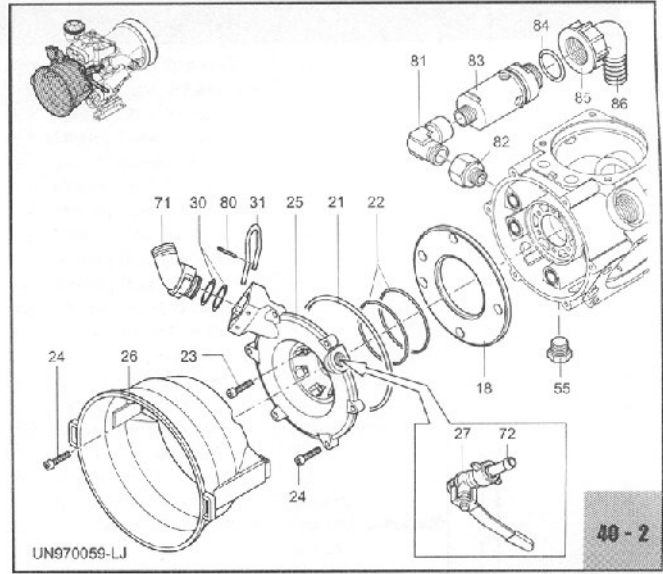

FIG.01 BOMBA

Ref.	Cod.Fab.	Cod.CCM	Descricao
01	ANN-580360	8111710	PARAFUSO MEMBRANA AR503/30/703/904
02	ANN-1040180	8113000	ARRUELA MEMBRANA AR30/503/703/813/9
03	ANN-620080	8114360	MEMBRANA GOMA AR30/503 UNIT.
03a	ANN-620081	8111750	MEMBRANA VITON (AR30/503) UNIT.
03b	ANN-620085	8114120	MEMBRANA DESMOPAN AR-30/503 UNIT.
04	ANN-1300110	8113270	CAMISA D-56 AR-503
05	ANN-160230	8110730	ANEL SEGMENTO D-56X2,5 AR30
06	ANN-620120	8111770	PISTAO D-56 AR-30/503
07	ANN-380300	8111020	PINO PISTAO AR30
08	ANN-380080	8110960	TRAVA PINO PISTAO D-14 AR30
09	ANN-1300140	8114670	BIELA AR503
10	ANN-1300170	8114680	VIRABREQUIM AR-503 SP
11	ANN-1300120	8113280	ARRUELA CALCO BIELA AR503
12	ANN-1300240	8113330	TRAVA SEGURANCA D70 AR503
13	ANN-1300220	8113310	RETENTOR 55X70X8 AR503
14	ANN-1300210	8113300	ROLAMENTO AGULHA HK 5520 AR503
15	ANN-1260790	8113210	TRAVA SEGURANCA D52 AR503
16	ANN-180400	8110840	ROLAMENTO 6205 ESFERA AR503
17	ANN-740291	8112100	ANEL O 14X1,78
18	ANN-1300020	8113220	ARRUELA SEPARADORA INT. AR503
20	ANN-1300230	8113320	RETENTOR 25X35X7 AR503
21	ANN-1300270	8114690	ANEL O 126,67X2,62 VEDACAO DO CAR
22	ANN-640030	8114710	ANEL O DIAM.60X2,62
23	ANN-880280	8112730	PARAFUSO ALLEN 6X18 BICROMATIZADO
24	ANN-1040370	8113090	PARAFUSO ALLEN 6X22 BICROMATIZADO
25	ANN-1300030	8113230	TAMPA CARTER AR-503
26	ANN-1500130	8115230	CAPA PROT.CARDA AR-703(OPC)
27	ANN-130491	8110720	TORNEIRA 3/8 X 1/2
30	ANN-390180	8111040	ANEL O 18,72X2,62
31	ANN-1040690	8113150	GRAMPO TRAVA
34	ANN-390290	8111070	ANEL O 29X3
35	ANN-450120	8111120	NIPEL REDUCAO 1 1/4X1 AR30/50/503
36	ANN-1300010	8114740	CARTER DA BOMBA AR503
37	ANN-580060	8111620	PORCA PLASTICA 1 1/4
38	ANN-580040	8111600	CONEXAO 90G D30 PLAST
39	ANN-200230	8110850	PARAFUSO M10X45 SEXTAVADO BICROMAT
40	ANN-640230	8111920	PARAFUSO SEXT. 10X60 BICROMATIZADO
41	ANN-480441	8114730	ANEL O 17,13X2,62 VITON
42	ANN-1300101	8113250	CABECOTE DIREITO AR-503
43	ANN-1300102	8113260	CABECOTE ESQUERDO AR 503
44	ANN-1409050	8113390	VALVULA AR30/503/703 UNIT
45	ANN-620030	8111730	ANEL O 25,8X3,53 DAS VALVULAS AR3
45a	ANN-620031	8111740	ANEL O 25,8X3,53 VITON VALVULA AR
46	ANN-540361	8111230	ANEL O 33,5X1,78
47	ANN-1300190	8113290	TAMPA VALVULA AR-503/703
48	ANN-620610	8111860	PARAFUSO ALLEN 8X30 BICROMATIZADO
50	ANN-650920	8112010	ANEL O 53,65X2,62
51	ANN-1040310	8113060	VISOR OLEO AR-503/703/120 NOVA
52	ANN-550331	8111490	ARRUELA LISA BICROMATIZADA
53	ANN-850850	8112670	PARAFUSO ALLEN 6X30 BICROMATIZADO
55	ANN-880530	8112740	BUJAO OLEO 3/8 SEXT.
56	ANN-770070	8112160	BUJAO S/CABECA ALLEN 10X10 BICROMAT
57	ANN-1300280	8113340	CALCO SAPATA BASE AR-503
58	ANN-1300090	8113240	PEDESTAL BASE AR-503
59	ANN-1300360	8113350	PARAFUSO M10X65 SEXT. BICROMAT
60	ANN-820670	8112560	PARAFUSO ALLEN 10X16 BICROMATIZADO
61	ANN-1500350	8113410	PROTECAO CARDA AR30/50/503/703/904
70	ANN-680350	8112060	PARAFUSO ALLEN 8X35 BICROMATIZADO
71	ANN-1040760	8113160	COLETOR SAIDA BOMBA 3/4 ENCAIXE
72	ANN-110131	8110690	NIPEL C/PORCA 3/8 LATAO
81	ANN-881560	8115240	COTOVELO LATAO 1/2M/F
82	ANN-881461	8115250	REDUTOR 3/8 X 1/2 AÇO INOX
83	ANN-1609001	8113430	VALVULA SEGURANCA AR-30/50/503/703
85	ANN-550450	8111550	PORCA PLASTICA 3/4 P/ CONEXAO
86	ANN-550460	8111560	CURVA 90 D-18