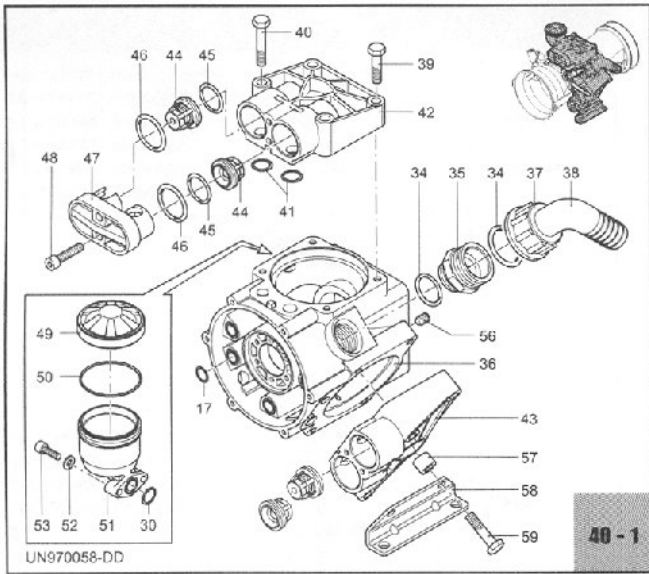

FIG.01 BOMBA

Ref.	Cod.Fab.	Cod.CCM	Descricao
01	ANN-580360	8111710	PARAFUSO MEMBRANA AR503/30/703/904
02	ANN-1040180	8113000	ARRUELA MEMBRANA AR30/503/703/813/9
03	ANN-620080	8114360	MEMBRANA GOMA AR30/503 UNIT.
03a	ANN-620081	8111750	MEMBRANA VITON (AR30/503) UNIT.
03b	ANN-620085	8114120	MEMBRANA DESMOPAN AR-30/503 UNIT.
04	ANN-1300110	8113270	CAMISA D-56 AR-503
05	ANN-160230	8110730	ANEL SEGMENTO D-56X2,5 AR30
06	ANN-620120	8111770	PISTAO D-56 AR-30/503
07	ANN-380300	8111020	PINO PISTAO AR30
08	ANN-380080	8110960	TRAVA PINO PISTAO D-14 AR30
09	ANN-1300140	8114670	BIELA AR503
10	ANN-1300170	8114680	VIRABREQUIM AR-503 SP
11	ANN-1300120	8113280	ARRUELA CALCO BIELA AR503
12	ANN-1300240	8113330	TRAVA SEGURANCA D70 AR503
13	ANN-1300220	8113310	RETENTOR 55X70X8 AR503
14	ANN-1300210	8113300	ROLAMENTO AGULHA HK 5520 AR503
15	ANN-1260790	8113210	TRAVA SEGURANCA D52 AR503
16	ANN-180400	8110840	ROLAMENTO 6205 ESFERA AR503
17	ANN-740291	8112100	ANEL O 14X1,78
18	ANN-1300020	8113220	ARRUELA SEPARADORA INT. AR503
20	ANN-1300230	8113320	RETENTOR 25X35X7 AR503
21	ANN-1300270	8114690	ANEL O 126,67X2,62 VEDACAO DO CAR
22	ANN-640030	8114710	ANEL O DIAM.60X2,62
23	ANN-880280	8112730	PARAFUSO ALLEN 6X18 BICROMATIZADO
24	ANN-1040370	8113090	PARAFUSO ALLEN 6X22 BICROMATIZADO
25	ANN-1300030	8113230	TAMPA CARTER AR-503
26	ANN-1500130	8115230	CAPA PROT.CARDA AR-703(OPC)
27	ANN-130491	8110720	TORNEIRA 3/8 X 1/2
30	ANN-390180	8111040	ANEL O 18,72X2,62
31	ANN-1040690	8113150	GRAMPO TRAVA
34	ANN-390290	8111070	ANEL O 29X3
35	ANN-450120	8111120	NIPEL REDUCAO 1 1/4X1 AR30/50/503
36	ANN-1300010	8114740	CARTER DA BOMBA AR503
37	ANN-580060	8111620	PORCA PLASTICA 1 1/4
38	ANN-580040	8111600	CONEXAO 90G D30 PLAST
39	ANN-200230	8110850	PARAFUSO M10X45 SEXTAVADO BICROMAT
40	ANN-640230	8111920	PARAFUSO SEXT. 10X60 BICROMATIZADO
41	ANN-480441	8114730	ANEL O 17,13X2,62 VITON
42	ANN-1300101	8113250	CABECOTE DIREITO AR-503
43	ANN-1300102	8113260	CABECOTE ESQUERDO AR 503
44	ANN-1409050	8113390	VALVULA AR30/503/703 UNIT
45	ANN-620030	8111730	ANEL O 25,8X3,53 DAS VALVULAS AR3
45a	ANN-620031	8111740	ANEL O 25,8X3,53 VITON VALVULA AR
46	ANN-540361	8111230	ANEL O 33,5X1,78
47	ANN-1300190	8113290	TAMPA VALVULA AR-503/703
48	ANN-620610	8111860	PARAFUSO ALLEN 8X30 BICROMATIZADO
50	ANN-650920	8112010	ANEL O 53,65X2,62
51	ANN-1040310	8113060	VISOR OLEO AR-503/703/120 NOVA
52	ANN-550331	8111490	ARRUELA LISA BICROMATIZADA
53	ANN-850850	8112670	PARAFUSO ALLEN 6X30 BICROMATIZADO
55	ANN-880530	8112740	BUJAO OLEO 3/8 SEXT.
56	ANN-770070	8112160	BUJAO S/CABECA ALLEN 10X10 BICROMAT
57	ANN-1300280	8113340	CALCO SAPATA BASE AR-503
58	ANN-1300090	8113240	PEDESTAL BASE AR-503
59	ANN-1300360	8113350	PARAFUSO M10X65 SEXT. BICROMAT
60	ANN-820670	8112560	PARAFUSO ALLEN 10X16 BICROMATIZADO
61	ANN-1500350	8113410	PROTECAO CARDA AR30/50/503/703/904
70	ANN-680350	8112060	PARAFUSO ALLEN 8X35 BICROMATIZADO
71	ANN-1040760	8113160	COLETOR SAIDA BOMBA 3/4 ENCAIXE
72	ANN-110131	8110690	NIPEL C/PORCA 3/8 LATAO
81	ANN-881560	8115240	COTOVELO LATAO 1/2M/F
82	ANN-881461	8115250	REDUTOR 3/8 X 1/2 AÇO INOX
83	ANN-1609001	8113430	VALVULA SEGURANCA AR-30/50/503/703
85	ANN-550450	8111550	PORCA PLASTICA 3/4 P/ CONEXAO
86	ANN-550460	8111560	CURVA 90 D-18