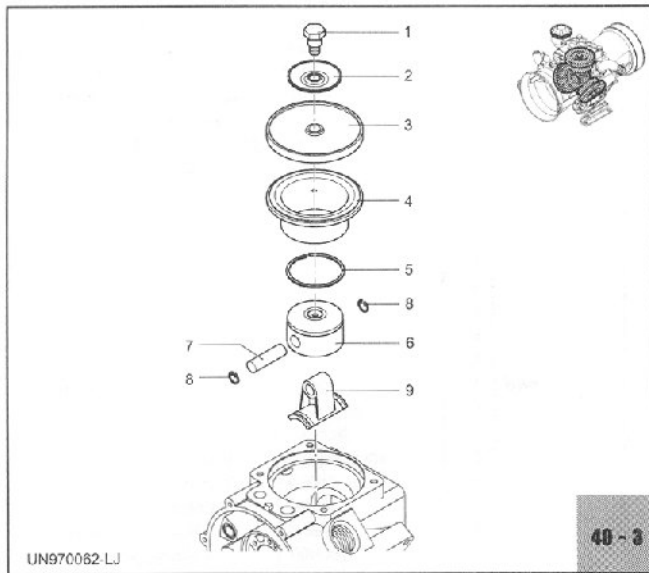

# **ANNOVI REVERBERI**

**EXPLODIDO BOMBAS MODELOS  
AR 503 / AR 503 C/SP**

**FIG.01 BOMBA**

Ref.	Cod.Fab.	Cod.CCM	Descricao
01	ANN-580360	8111710	PARAFUSO MEMBRANA AR503/30/703/904
02	ANN-1040180	8113000	ARRUELA MEMBRANA AR30/503/703/813/9
03	ANN-620080	8114360	MEMBRANA GOMA AR30/503 UNIT.
03a	ANN-620081	8111750	MEMBRANA VITON (AR30/503) UNIT.
03b	ANN-620085	8114120	MEMBRANA DESMOPAN AR-30/503 UNIT.
04	ANN-1300110	8113270	CAMISA D-56 AR-503
05	ANN-160230	8110730	ANEL SEGMENTO D-56X2,5 AR30
06	ANN-620120	8111770	PISTAO D-56 AR-30/503
07	ANN-380300	8111020	PINO PISTAO AR30
08	ANN-380080	8110960	TRAVA PINO PISTAO D-14 AR30
09	ANN-1300140	8114670	BIELA AR503
10	ANN-1300170	8114680	VIRABREQUIM AR-503 SP
11	ANN-1300120	8113280	ARRUELA CALCO BIELA AR503
12	ANN-1300240	8113330	TRAVA SEGURANCA D70 AR503
13	ANN-1300220	8113310	RETENTOR 55X70X8 AR503
14	ANN-1300210	8113300	ROLAMENTO AGULHA HK 5520 AR503
15	ANN-1260790	8113210	TRAVA SEGURANCA D52 AR503
16	ANN-180400	8110840	ROLAMENTO 6205 ESFERA AR503
17	ANN-740291	8112100	ANEL O 14X1,78
18	ANN-1300020	8113220	ARRUELA SEPARADORA INT. AR503
20	ANN-1300230	8113320	RETENTOR 25X35X7 AR503
21	ANN-1300270	8114690	ANEL O 126,67X2,62 VEDACAO DO CAR
22	ANN-640030	8114710	ANEL O DIAM.60X2,62
23	ANN-880280	8112730	PARAFUSO ALLEN 6X18 BICROMATIZADO
24	ANN-1040370	8113090	PARAFUSO ALLEN 6X22 BICROMATIZADO
25	ANN-1300030	8113230	TAMPA CARTER AR-503
26	ANN-1500130	8115230	CAPA PROT.CARDA AR-703(OPC)
27	ANN-130491	8110720	TORNEIRA 3/8 X 1/2
30	ANN-390180	8111040	ANEL O 18,72X2,62
31	ANN-1040690	8113150	GRAMPO TRAVA
34	ANN-390290	8111070	ANEL O 29X3
35	ANN-450120	8111120	NIPEL REDUCAO 1 1/4X1 AR30/50/503
36	ANN-1300010	8114740	CARTER DA BOMBA AR503
37	ANN-580060	8111620	PORCA PLASTICA 1 1/4
38	ANN-580040	8111600	CONEXAO 90G D30 PLAST
39	ANN-200230	8110850	PARAFUSO M10X45 SEXTAVADO BICROMAT
40	ANN-640230	8111920	PARAFUSO SEXT. 10X60 BICROMATIZADO
41	ANN-480441	8114730	ANEL O 17,13X2,62 VITON
42	ANN-1300101	8113250	CABECOTE DIREITO AR-503
43	ANN-1300102	8113260	CABECOTE ESQUERDO AR 503
44	ANN-1409050	8113390	VALVULA AR30/503/703 UNIT
45	ANN-620030	8111730	ANEL O 25,8X3,53 DAS VALVULAS AR3
45a	ANN-620031	8111740	ANEL O 25,8X3,53 VITON VALVULA AR
46	ANN-540361	8111230	ANEL O 33,5X1,78
47	ANN-1300190	8113290	TAMPA VALVULA AR-503/703
48	ANN-620610	8111860	PARAFUSO ALLEN 8X30 BICROMATIZADO
50	ANN-650920	8112010	ANEL O 53,65X2,62
51	ANN-1040310	8113060	VISOR OLEO AR-503/703/120 NOVA
52	ANN-550331	8111490	ARRUELA LISA BICROMATIZADA
53	ANN-850850	8112670	PARAFUSO ALLEN 6X30 BICROMATIZADO
55	ANN-880530	8112740	BUJAO OLEO 3/8 SEXT.
56	ANN-770070	8112160	BUJAO S/CABECA ALLEN 10X10 BICROMAT
57	ANN-1300280	8113340	CALCO SAPATA BASE AR-503
58	ANN-1300090	8113240	PEDESTAL BASE AR-503
59	ANN-1300360	8113350	PARAFUSO M10X65 SEXT. BICROMAT
60	ANN-820670	8112560	PARAFUSO ALLEN 10X16 BICROMATIZADO
61	ANN-1500350	8113410	PROTECAO CARDA AR30/50/503/703/904
70	ANN-680350	8112060	PARAFUSO ALLEN 8X35 BICROMATIZADO
71	ANN-1040760	8113160	COLETOR SAIDA BOMBA 3/4 ENCAIXE
72	ANN-110131	8110690	NIPEL C/PORCA 3/8 LATAO
81	ANN-881560	8115240	COTOVELO LATAO 1/2M/F
82	ANN-881461	8115250	REDUTOR 3/8 X 1/2 AÇO INOX
83	ANN-1609001	8113430	VALVULA SEGURANCA AR-30/50/503/703
85	ANN-550450	8111550	PORCA PLASTICA 3/4 P/ CONEXAO
86	ANN-550460	8111560	CURVA 90 D-18