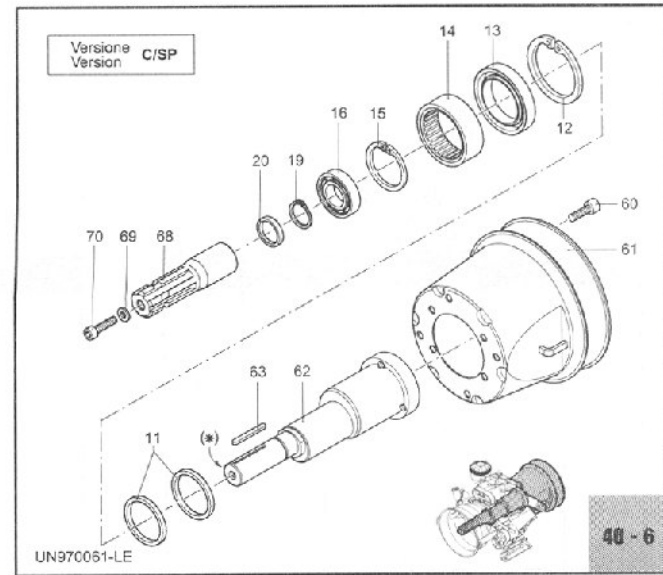

FIG.01 BOMBA

Ref.	Cod.Fab.	Cod.CCM	Descricao
01	ANN-580360	8111710	PARAFUSO MEMBRANA AR503/30/703/904
02	ANN-1040180	8113000	ARRUELA MEMBRANA AR30/503/703/813/9
03	ANN-620080	8114360	MEMBRANA GOMA AR30/503 UNIT.
03a	ANN-620081	8111750	MEMBRANA VITON (AR30/503) UNIT.
03b	ANN-620085	8114120	MEMBRANA DESMOPAN AR-30/503 UNIT.
04	ANN-1300110	8113270	CAMISA D-56 AR-503
05	ANN-160230	8110730	ANEL SEGMENTO D-56X2,5 AR30
06	ANN-620120	8111770	PISTAO D-56 AR-30/503
07	ANN-380300	8111020	PINO PISTAO AR30
08	ANN-380080	8110960	TRAVA PINO PISTAO D-14 AR30
09	ANN-1300140	8114670	BIELA AR503
10	ANN-1300170	8114680	VIRABREQUIM AR-503 SP
11	ANN-1300120	8113280	ARRUELA CALCO BIELA AR503
12	ANN-1300240	8113330	TRAVA SEGURANCA D70 AR503
13	ANN-1300220	8113310	RETENTOR 55X70X8 AR503
14	ANN-1300210	8113300	ROLAMENTO AGULHA HK 5520 AR503
15	ANN-1260790	8113210	TRAVA SEGURANCA D52 AR503
16	ANN-180400	8110840	ROLAMENTO 6205 ESFERA AR503
17	ANN-740291	8112100	ANEL O 14X1,78
18	ANN-1300020	8113220	ARRUELA SEPARADORA INT. AR503
20	ANN-1300230	8113320	RETENTOR 25X35X7 AR503
21	ANN-1300270	8114690	ANEL O 126,67X2,62 VEDACAO DO CAR
22	ANN-640030	8114710	ANEL O DIAM.60X2,62
23	ANN-880280	8112730	PARAFUSO ALLEN 6X18 BICROMATIZADO
24	ANN-1040370	8113090	PARAFUSO ALLEN 6X22 BICROMATIZADO
25	ANN-1300030	8113230	TAMPA CARTER AR-503
26	ANN-1500130	8115230	CAPA PROT.CARDA AR-703(OPC)
27	ANN-130491	8110720	TORNEIRA 3/8 X 1/2
30	ANN-390180	8111040	ANEL O 18,72X2,62
31	ANN-1040690	8113150	GRAMPO TRAVA
34	ANN-390290	8111070	ANEL O 29X3
35	ANN-450120	8111120	NIPEL REDUCAO 1 1/4X1 AR30/50/503
36	ANN-1300010	8114740	CARTER DA BOMBA AR503
37	ANN-580060	8111620	PORCA PLASTICA 1 1/4
38	ANN-580040	8111600	CONEXAO 90G D30 PLAST
39	ANN-200230	8110850	PARAFUSO M10X45 SEXTAVADO BICROMAT
40	ANN-640230	8111920	PARAFUSO SEXT. 10X60 BICROMATIZADO
41	ANN-480441	8114730	ANEL O 17,13X2,62 VITON
42	ANN-1300101	8113250	CABECOTE DIREITO AR-503
43	ANN-1300102	8113260	CABECOTE ESQUERDO AR 503
44	ANN-1409050	8113390	VALVULA AR30/503/703 UNIT
45	ANN-620030	8111730	ANEL O 25,8X3,53 DAS VALVULAS AR3
45a	ANN-620031	8111740	ANEL O 25,8X3,53 VITON VALVULA AR
46	ANN-540361	8111230	ANEL O 33,5X1,78
47	ANN-1300190	8113290	TAMPA VALVULA AR-503/703
48	ANN-620610	8111860	PARAFUSO ALLEN 8X30 BICROMATIZADO
50	ANN-650920	8112010	ANEL O 53,65X2,62
51	ANN-1040310	8113060	VISOR OLEO AR-503/703/120 NOVA
52	ANN-550331	8111490	ARRUELA LISA BICROMATIZADA
53	ANN-850850	8112670	PARAFUSO ALLEN 6X30 BICROMATIZADO
55	ANN-880530	8112740	BUJAO OLEO 3/8 SEXT.
56	ANN-770070	8112160	BUJAO S/CABECA ALLEN 10X10 BICROMAT
57	ANN-1300280	8113340	CALCO SAPATA BASE AR-503
58	ANN-1300090	8113240	PEDESTAL BASE AR-503
59	ANN-1300360	8113350	PARAFUSO M10X65 SEXT. BICROMAT
60	ANN-820670	8112560	PARAFUSO ALLEN 10X16 BICROMATIZADO
61	ANN-1500350	8113410	PROTECAO CARDA AR30/50/503/703/904
70	ANN-680350	8112060	PARAFUSO ALLEN 8X35 BICROMATIZADO
71	ANN-1040760	8113160	COLETOR SAIDA BOMBA 3/4 ENCAIXE
72	ANN-110131	8110690	NIPEL C/PORCA 3/8 LATAO
81	ANN-881560	8115240	COTOVELO LATAO 1/2M/F
82	ANN-881461	8115250	REDUTOR 3/8 X 1/2 AÇO INOX
83	ANN-1609001	8113430	VALVULA SEGURANCA AR-30/50/503/703
85	ANN-550450	8111550	PORCA PLASTICA 3/4 P/ CONEXAO
86	ANN-550460	8111560	CURVA 90 D-18