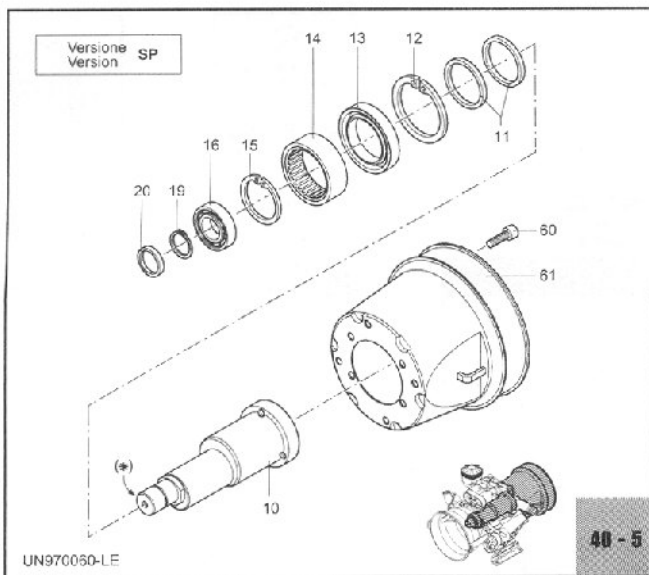

FIG.01 BOMBA

Ref.	Cod.Fab.	Cod.CCM	Descricao
01	ANN-580360	8111710	PARAFUSO MEMBRANA AR503/30/703/904
02	ANN-1040180	8113000	ARRUELA MEMBRANA AR30/503/703/813/9
03	ANN-620080	8114360	MEMBRANA GOMA AR30/503 UNIT.
03a	ANN-620081	8111750	MEMBRANA VITON (AR30/503) UNIT.
03b	ANN-620085	8114120	MEMBRANA DESMOPAN AR-30/503 UNIT.
04	ANN-1300110	8113270	CAMISA D-56 AR-503
05	ANN-160230	8110730	ANEL SEGMENTO D-56X2,5 AR30
06	ANN-620120	8111770	PISTAO D-56 AR-30/503
07	ANN-380300	8111020	PINO PISTAO AR30
08	ANN-380080	8110960	TRAVA PINO PISTAO D-14 AR30
09	ANN-1300140	8114670	BIELA AR503
10	ANN-1300170	8114680	VIRABREQUIM AR-503 SP
11	ANN-1300120	8113280	ARRUELA CALCO BIELA AR503
12	ANN-1300240	8113330	TRAVA SEGURANCA D70 AR503
13	ANN-1300220	8113310	RETENTOR 55X70X8 AR503
14	ANN-1300210	8113300	ROLAMENTO AGULHA HK 5520 AR503
15	ANN-1260790	8113210	TRAVA SEGURANCA D52 AR503
16	ANN-180400	8110840	ROLAMENTO 6205 ESFERA AR503
17	ANN-740291	8112100	ANEL O 14X1,78
18	ANN-1300020	8113220	ARRUELA SEPARADORA INT. AR503
20	ANN-1300230	8113320	RETENTOR 25X35X7 AR503
21	ANN-1300270	8114690	ANEL O 126,67X2,62 VEDACAO DO CAR
22	ANN-640030	8114710	ANEL O DIAM.60X2,62
23	ANN-880280	8112730	PARAFUSO ALLEN 6X18 BICROMATIZADO
24	ANN-1040370	8113090	PARAFUSO ALLEN 6X22 BICROMATIZADO
25	ANN-1300030	8113230	TAMPA CARTER AR-503
26	ANN-1500130	8115230	CAPA PROT.CARDA AR-703(OPC)
27	ANN-130491	8110720	TORNEIRA 3/8 X 1/2
30	ANN-390180	8111040	ANEL O 18,72X2,62
31	ANN-1040690	8113150	GRAMPO TRAVA
34	ANN-390290	8111070	ANEL O 29X3
35	ANN-450120	8111120	NIPEL REDUCAO 1 1/4X1 AR30/50/503
36	ANN-1300010	8114740	CARTER DA BOMBA AR503
37	ANN-580060	8111620	PORCA PLASTICA 1 1/4
38	ANN-580040	8111600	CONEXAO 90G D30 PLAST
39	ANN-200230	8110850	PARAFUSO M10X45 SEXTAVADO BICROMAT
40	ANN-640230	8111920	PARAFUSO SEXT. 10X60 BICROMATIZADO
41	ANN-480441	8114730	ANEL O 17,13X2,62 VITON
42	ANN-1300101	8113250	CABECOTE DIREITO AR-503
43	ANN-1300102	8113260	CABECOTE ESQUERDO AR 503
44	ANN-1409050	8113390	VALVULA AR30/503/703 UNIT
45	ANN-620030	8111730	ANEL O 25,8X3,53 DAS VALVULAS AR3
45a	ANN-620031	8111740	ANEL O 25,8X3,53 VITON VALVULA AR
46	ANN-540361	8111230	ANEL O 33,5X1,78
47	ANN-1300190	8113290	TAMPA VALVULA AR-503/703
48	ANN-620610	8111860	PARAFUSO ALLEN 8X30 BICROMATIZADO
50	ANN-650920	8112010	ANEL O 53,65X2,62
51	ANN-1040310	8113060	VISOR OLEO AR-503/703/120 NOVA
52	ANN-550331	8111490	ARRUELA LISA BICROMATIZADA
53	ANN-850850	8112670	PARAFUSO ALLEN 6X30 BICROMATIZADO
55	ANN-880530	8112740	BUJAO OLEO 3/8 SEXT.
56	ANN-770070	8112160	BUJAO S/CABECA ALLEN 10X10 BICROMAT
57	ANN-1300280	8113340	CALCO SAPATA BASE AR-503
58	ANN-1300090	8113240	PEDESTAL BASE AR-503
59	ANN-1300360	8113350	PARAFUSO M10X65 SEXT. BICROMAT
60	ANN-820670	8112560	PARAFUSO ALLEN 10X16 BICROMATIZADO
61	ANN-1500350	8113410	PROTECAO CARDA AR30/50/503/703/904
70	ANN-680350	8112060	PARAFUSO ALLEN 8X35 BICROMATIZADO
71	ANN-1040760	8113160	COLETOR SAIDA BOMBA 3/4 ENCAIXE
72	ANN-110131	8110690	NIPEL C/PORCA 3/8 LATAO
81	ANN-881560	8115240	COTOVELO LATAO 1/2M/F
82	ANN-881461	8115250	REDUTOR 3/8 X 1/2 AÇO INOX
83	ANN-1609001	8113430	VALVULA SEGURANCA AR-30/50/503/703
85	ANN-550450	8111550	PORCA PLASTICA 3/4 P/ CONEXAO
86	ANN-550460	8111560	CURVA 90 D-18