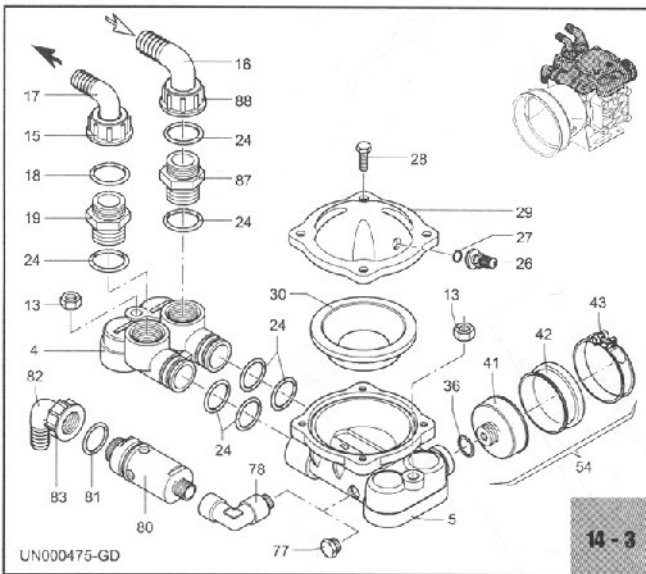

ANNOVI REVERBERI

**EXPLODIDO BOMBAS MODELOS
AR 70 BP C / AR 70 BP SP / AR 70 P CRXS**

FIG.01 BOMBA

Ref.	Cod.Fab.	Cod.CCM	Descricao
01	ANN-550011	8116640	CARTER BOMBA AR60BP
02	ANN-550101	8115040	CABECOTE DIREITO AR60/70/120 BP
03	ANN-550102	8115050	CABECOTE ESQUERDO AR60/70/120 BP
04	ANN-550150	8111370	COLETOR DIR. AR60/70 BP
05	ANN-550180	8114310	CABECOTE COLETOR COMP. AR60/70
06	ANN-580370	8111720	ARRUELA MEMBRANA BP 60/70
07	ANN-550080	8111320	MEMBRANA GOMA AR60/70/120 UNIT.
07a	ANN-550084	8114280	MEMBRANA VITON AR60/70/120 UNIT.
07b	ANN-550085	8114270	MEMBRANA DESMOPAN AR60/70/120 UNIT.
07c	ANN-550086	8111330	MEMBRANA HPDS AR60/70/120UNIT.
08	ANN-550110	8111340	MAMISA D.75 AR60/70BP
09	ANN-550120	8111350	PISTAO D-75 60/70BP
10	ANN-320030	8110930	ANEL O 31,8X4,5 VALVULA AR50
11	ANN-759051	8116610	VALVULA CPL AR60/70/120 UNIT.
13	ANN-180152	8110830	PORCA M10 ZINCADA
14	ANN-580360	8111710	PARAFUSO MEMBRANA AR503/30/703/904
16	ANN-580040	8111600	CONEXAO 90G D30 PLAST
17	ANN-550370	8111530	CONEXAO 90G D25 PLAST
18	ANN-550350	8111520	ANEL O 23,81X26,2
19	ANN-550340	8111510	NIPEL PLASTICO 1X1 M
23	ANN-550310	8111470	ROLAMENTO AGULHA AG-HK2020 AR70 VER
24	ANN-390290	8111070	ANEL O 29X3
26	ANN-550300	8111460	VALVULA AR 703/904/70
27	ANN-650542	8111970	TRAVA SEGURANCA 30X2 AR50
28	ANN-550680	8111590	PARAFUSO M8X20 SEXT.ZINXCADA
29	ANN-550233	8116310	TAMPA CAMARA AR70-BP
30	ANN-550190	8111390	MEMBRANA COMPENSADORA GOMA AR30/60/
30a	ANN-550191	8114350	MEMBRANA COMP. SATURFLON AR30/60/70
30b	ANN-550192	8111400	MEMBRANA COMPENSADORA VITON AR 30/6
32	ANN-550057	8116590	TAMPA VISOR OLEO AR19/202 ANTIGO
33	ANN-550040	8111290	ANEL O 26,65X2,62
34	ANN-550030	8111280	VISOR OLEO AR30- AR503 ANTIGA
36	ANN-180101	8110810	ANEL O 17,5X2
42	ANN-650670	8111990	MEMBRANA LATERAL AR-30/50
43	ANN-650690	8112000	ABRACADEIRA MEMBRANA LATERAL AR30/5
44	ANN-200391	8110870	TRAVA SEGURANCA D62 AR120BP
45	ANN-550470	8111570	ARRUELA ESPACADOR LATAO AR120/70
47	ANN-550060	8111310	ROLAMENTO AGULHA HK-5020 AR30
48	ANN-550170	8115070	EIXO VIRABREQUIM AR60/70BP(SP)
52	ANN-200233	8115080	ARRUELA PRESSAO 10M ZINCADA
53	ANN-320621	8110950	ARRUELA LISA M-10 ZINCADA
57	ANN-550280	8111450	ROLAMENTO AGULHA HK-3516
58	ANN-550140	8111360	CAMISA PISTAO AR BP60
61	ANN-580080	8111630	BASE (PE) BOMBA AR60/70/120
62	ANN-540301	8111200	PARAFUSO ALLEN 10X30 ZINCADO
64	ANN-550160	8111380	CALCO VIRABREQUIM AR60/70BP
66	ANN-550491	8111580	RETENTOR 45X55X7,75 AR120/70
67	ANN-650920	8112010	ANEL O 53,65X2,62
68	ANN-880530	8112740	BUJAO OLEO 3/8 SEXT.
74	ANN-1500350	8113410	PROTECAO CARDA AR30/50/503/703/904
75	ANN-550332	8111500	ARRUELA LISA M6 ZINCADA
76	ANN-740290	8112090	ANEL O 14X1,78
78	ANN-881560	8115240	COTOVELO LATAO 1/2M/F
80	ANN-1609000	8113420	VALVULA SEGURANCA AR60/120BP
82	ANN-550460	8111560	CURVA 90 D-18
83	ANN-550450	8111550	PORCA PLASTICA 3/4 P/ CONEXAO
87	ANN-450120	8111120	NIPEL REDUCAO 1 1/4X1 AR30/50/503
89	ANN-580230	8111690	ANEL O 69,52X2,62
99	ANN-480820	8114900	RETENTOR 28X38X7 REDUTOR 1613
103	ANN-540290	8114770	PARAFUSO ALLEN 8X25 BICROMATIZADO