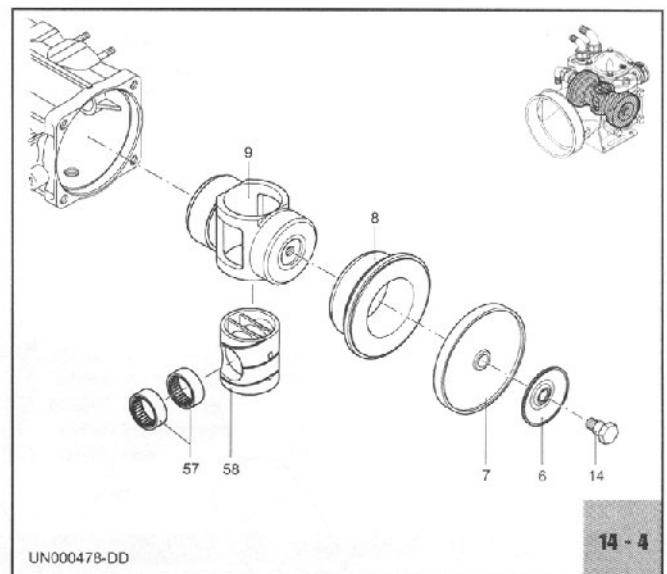

ANNOVI REVERBERI

**EXPLODIDO BOMBAS MODELOS
AR 70 BP C / AR 70 BP SP / AR 70 P CRXS**

FIG.01 BOMBA

Ref.	Cod.Fab.	Cod.CCM	Descricao
01	ANN-550011	8116640	CARTER BOMBA AR60BP
02	ANN-550101	8115040	CABECOTE DIREITO AR60/70/120 BP
03	ANN-550102	8115050	CABECOTE ESQUERDO AR60/70/120 BP
04	ANN-550150	8111370	COLETOR DIR. AR60/70 BP
05	ANN-550180	8114310	CABECOTE COLETOR COMP. AR60/70
06	ANN-580370	8111720	ARRUELA MEMBRANA BP 60/70
07	ANN-550080	8111320	MEMBRANA GOMA AR60/70/120 UNIT.
07a	ANN-550084	8114280	MEMBRANA VITON AR60/70/120 UNIT.
07b	ANN-550085	8114270	MEMBRANA DESMOPAN AR60/70/120 UNIT.
07c	ANN-550086	8111330	MEMBRANA HPDS AR60/70/120UNIT.
08	ANN-550110	8111340	MAMISA D.75 AR60/70BP
09	ANN-550120	8111350	PISTAO D-75 60/70BP
10	ANN-320030	8110930	ANEL O 31,8X4,5 VALVULA AR50
11	ANN-759051	8116610	VALVULA CPL AR60/70/120 UNIT.
13	ANN-180152	8110830	PORCA M10 ZINCADA
14	ANN-580360	8111710	PARAFUSO MEMBRANA AR503/30/703/904
16	ANN-580040	8111600	CONEXAO 90G D30 PLAST
17	ANN-550370	8111530	CONEXAO 90G D25 PLAST
18	ANN-550350	8111520	ANEL O 23,81X26,2
19	ANN-550340	8111510	NIPEL PLASTICO 1X1 M
23	ANN-550310	8111470	ROLAMENTO AGULHA AG-HK2020 AR70 VER
24	ANN-390290	8111070	ANEL O 29X3
26	ANN-550300	8111460	VALVULA AR 703/904/70
27	ANN-650542	8111970	TRAVA SEGURANCA 30X2 AR50
28	ANN-550680	8111590	PARAFUSO M8X20 SEXT.ZINXCADA
29	ANN-550233	8116310	TAMPA CAMARA AR70-BP
30	ANN-550190	8111390	MEMBRANA COMPENSADORA GOMA AR30/60/
30a	ANN-550191	8114350	MEMBRANA COMP. SATURFLON AR30/60/70
30b	ANN-550192	8111400	MEMBRANA COMPENSADORA VITON AR 30/6
32	ANN-550057	8116590	TAMPA VISOR OLEO AR19/202 ANTIGO
33	ANN-550040	8111290	ANEL O 26,65X2,62
34	ANN-550030	8111280	VISOR OLEO AR30- AR503 ANTIGA
36	ANN-180101	8110810	ANEL O 17,5X2
42	ANN-650670	8111990	MEMBRANA LATERAL AR-30/50
43	ANN-650690	8112000	ABRACADEIRA MEMBRANA LATERAL AR30/5
44	ANN-200391	8110870	TRAVA SEGURANCA D62 AR120BP
45	ANN-550470	8111570	ARRUELA ESPACADOR LATAO AR120/70
47	ANN-550060	8111310	ROLAMENTO AGULHA HK-5020 AR30
48	ANN-550170	8115070	EIXO VIRABREQUIM AR60/70BP(SP)
52	ANN-200233	8115080	ARRUELA PRESSAO 10M ZINCADA
53	ANN-320621	8110950	ARRUELA LISA M-10 ZINCADA
57	ANN-550280	8111450	ROLAMENTO AGULHA HK-3516
58	ANN-550140	8111360	CAMISA PISTAO AR BP60
61	ANN-580080	8111630	BASE (PE) BOMBA AR60/70/120
62	ANN-540301	8111200	PARAFUSO ALLEN 10X30 ZINCADO
64	ANN-550160	8111380	CALCO VIRABREQUIM AR60/70BP
66	ANN-550491	8111580	RETENTOR 45X55X7,75 AR120/70
67	ANN-650920	8112010	ANEL O 53,65X2,62
68	ANN-880530	8112740	BUJAO OLEO 3/8 SEXT.
74	ANN-1500350	8113410	PROTECAO CARDA AR30/50/503/703/904
75	ANN-550332	8111500	ARRUELA LISA M6 ZINCADA
76	ANN-740290	8112090	ANEL O 14X1,78
78	ANN-881560	8115240	COTOVELO LATAO 1/2M/F
80	ANN-1609000	8113420	VALVULA SEGURANCA AR60/120BP
82	ANN-550460	8111560	CURVA 90 D-18
83	ANN-550450	8111550	PORCA PLASTICA 3/4 P/ CONEXAO
87	ANN-450120	8111120	NIPEL REDUCAO 1 1/4X1 AR30/50/503
89	ANN-580230	8111690	ANEL O 69,52X2,62
99	ANN-480820	8114900	RETENTOR 28X38X7 REDUTOR 1613
103	ANN-540290	8114770	PARAFUSO ALLEN 8X25 BICROMATIZADO