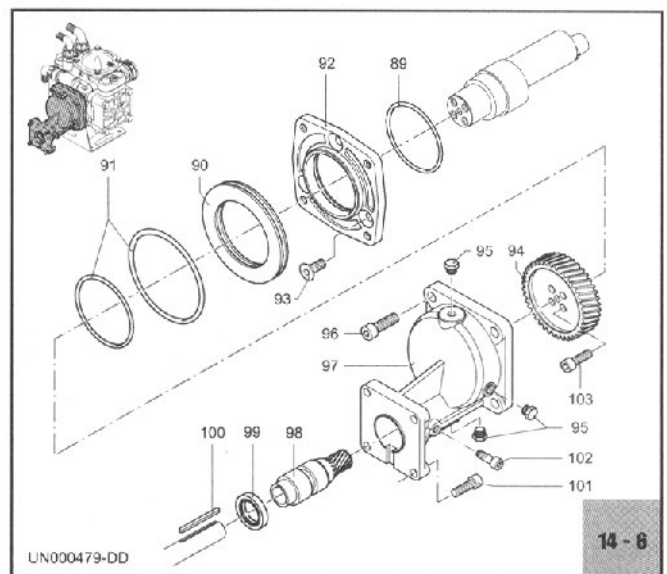

ANNOVI REVERBERI

**EXPLODIDO BOMBAS MODELOS
AR 70 BP C / AR 70 BP SP / AR 70 P CRXS**

FIG.01 BOMBA

Ref.	Cod.Fab.	Cod.CCM	Descricao
01	ANN-550011	8116640	CARTER BOMBA AR60BP
02	ANN-550101	8115040	CABECOTE DIREITO AR60/70/120 BP
03	ANN-550102	8115050	CABECOTE ESQUERDO AR60/70/120 BP
04	ANN-550150	8111370	COLETOR DIR. AR60/70 BP
05	ANN-550180	8114310	CABECOTE COLETOR COMP. AR60/70
06	ANN-580370	8111720	ARRUELA MEMBRANA BP 60/70
07	ANN-550080	8111320	MEMBRANA GOMA AR60/70/120 UNIT.
07a	ANN-550084	8114280	MEMBRANA VITON AR60/70/120 UNIT.
07b	ANN-550085	8114270	MEMBRANA DESMOPAN AR60/70/120 UNIT.
07c	ANN-550086	8111330	MEMBRANA HPDS AR60/70/120UNIT.
08	ANN-550110	8111340	MAMISA D.75 AR60/70BP
09	ANN-550120	8111350	PISTAO D-75 60/70BP
10	ANN-320030	8110930	ANEL O 31,8X4,5 VALVULA AR50
11	ANN-759051	8116610	VALVULA CPL AR60/70/120 UNIT.
13	ANN-180152	8110830	PORCA M10 ZINCADA
14	ANN-580360	8111710	PARAFUSO MEMBRANA AR503/30/703/904
16	ANN-580040	8111600	CONEXAO 90G D30 PLAST
17	ANN-550370	8111530	CONEXAO 90G D25 PLAST
18	ANN-550350	8111520	ANEL O 23,81X26,2
19	ANN-550340	8111510	NIPEL PLASTICO 1X1 M
23	ANN-550310	8111470	ROLAMENTO AGULHA AG-HK2020 AR70 VER
24	ANN-390290	8111070	ANEL O 29X3
26	ANN-550300	8111460	VALVULA AR 703/904/70
27	ANN-650542	8111970	TRAVA SEGURANCA 30X2 AR50
28	ANN-550680	8111590	PARAFUSO M8X20 SEXT.ZINXCADA
29	ANN-550233	8116310	TAMPA CAMARA AR70-BP
30	ANN-550190	8111390	MEMBRANA COMPENSADORA GOMA AR30/60/
30a	ANN-550191	8114350	MEMBRANA COMP. SATURFLON AR30/60/70
30b	ANN-550192	8111400	MEMBRANA COMPENSADORA VITON AR 30/6
32	ANN-550057	8116590	TAMPA VISOR OLEO AR19/202 ANTIGO
33	ANN-550040	8111290	ANEL O 26,65X2,62
34	ANN-550030	8111280	VISOR OLEO AR30- AR503 ANTIGA
36	ANN-180101	8110810	ANEL O 17,5X2
42	ANN-650670	8111990	MEMBRANA LATERAL AR-30/50
43	ANN-650690	8112000	ABRACADEIRA MEMBRANA LATERAL AR30/5
44	ANN-200391	8110870	TRAVA SEGURANCA D62 AR120BP
45	ANN-550470	8111570	ARRUELA ESPACADOR LATAO AR120/70
47	ANN-550060	8111310	ROLAMENTO AGULHA HK-5020 AR30
48	ANN-550170	8115070	EIXO VIRABREQUIM AR60/70BP(SP)
52	ANN-200233	8115080	ARRUELA PRESSAO 10M ZINCADA
53	ANN-320621	8110950	ARRUELA LISA M-10 ZINCADA
57	ANN-550280	8111450	ROLAMENTO AGULHA HK-3516
58	ANN-550140	8111360	CAMISA PISTAO AR BP60
61	ANN-580080	8111630	BASE (PE) BOMBA AR60/70/120
62	ANN-540301	8111200	PARAFUSO ALLEN 10X30 ZINCADO
64	ANN-550160	8111380	CALCO VIRABREQUIM AR60/70BP
66	ANN-550491	8111580	RETENTOR 45X55X7,75 AR120/70
67	ANN-650920	8112010	ANEL O 53,65X2,62
68	ANN-880530	8112740	BUJAO OLEO 3/8 SEXT.
74	ANN-1500350	8113410	PROTECAO CARDA AR30/50/503/703/904
75	ANN-550332	8111500	ARRUELA LISA M6 ZINCADA
76	ANN-740290	8112090	ANEL O 14X1,78
78	ANN-881560	8115240	COTOVELO LATAO 1/2M/F
80	ANN-1609000	8113420	VALVULA SEGURANCA AR60/120BP
82	ANN-550460	8111560	CURVA 90 D-18
83	ANN-550450	8111550	PORCA PLASTICA 3/4 P/ CONEXAO
87	ANN-450120	8111120	NIPEL REDUCAO 1 1/4X1 AR30/50/503
89	ANN-580230	8111690	ANEL O 69,52X2,62
99	ANN-480820	8114900	RETENTOR 28X38X7 REDUTOR 1613
103	ANN-540290	8114770	PARAFUSO ALLEN 8X25 BICROMATIZADO