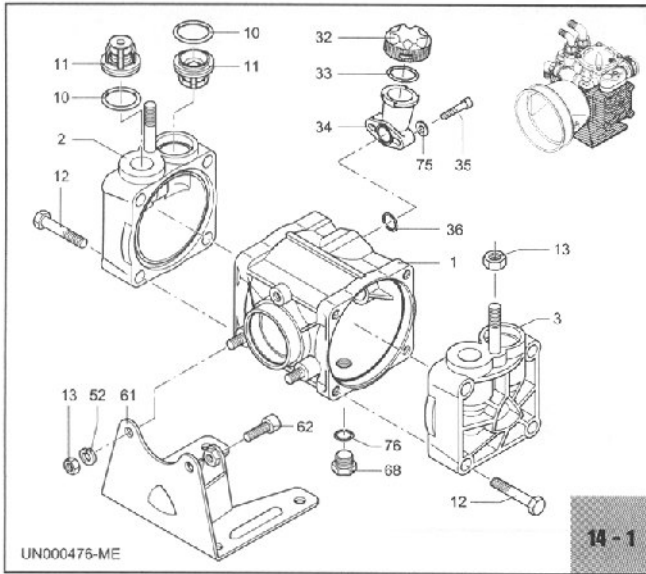

ANNOVI REVERBERI

**EXPLODIDO BOMBAS MODELOS
AR 70 BP C / AR 70 BP SP / AR 70 P CRXS**

FIG.01 BOMBA

Ref.	Cod.Fab.	Cod.CCM	Descricao
01	ANN-550011	8116640	CARTER BOMBA AR60BP
02	ANN-550101	8115040	CABECOTE DIREITO AR60/70/120 BP
03	ANN-550102	8115050	CABECOTE ESQUERDO AR60/70/120 BP
04	ANN-550150	8111370	COLETOR DIR. AR60/70 BP
05	ANN-550180	8114310	CABECOTE COLETOR COMP. AR60/70
06	ANN-580370	8111720	ARRUELA MEMBRANA BP 60/70
07	ANN-550080	8111320	MEMBRANA GOMA AR60/70/120 UNIT.
07a	ANN-550084	8114280	MEMBRANA VITON AR60/70/120 UNIT.
07b	ANN-550085	8114270	MEMBRANA DESMOPAN AR60/70/120 UNIT.
07c	ANN-550086	8111330	MEMBRANA HPDS AR60/70/120UNIT.
08	ANN-550110	8111340	MAMISA D.75 AR60/70BP
09	ANN-550120	8111350	PISTAO D-75 60/70BP
10	ANN-320030	8110930	ANEL O 31,8X4,5 VALVULA AR50
11	ANN-759051	8116610	VALVULA CPL AR60/70/120 UNIT.
13	ANN-180152	8110830	PORCA M10 ZINCADA
14	ANN-580360	8111710	PARAFUSO MEMBRANA AR503/30/703/904
16	ANN-580040	8111600	CONEXAO 90G D30 PLAST
17	ANN-550370	8111530	CONEXAO 90G D25 PLAST
18	ANN-550350	8111520	ANEL O 23,81X26,2
19	ANN-550340	8111510	NIPEL PLASTICO 1X1 M
23	ANN-550310	8111470	ROLAMENTO AGULHA AG-HK2020 AR70 VER
24	ANN-390290	8111070	ANEL O 29X3
26	ANN-550300	8111460	VALVULA AR 703/904/70
27	ANN-650542	8111970	TRAVA SEGURANCA 30X2 AR50
28	ANN-550680	8111590	PARAFUSO M8X20 SEXT.ZINXCADA
29	ANN-550233	8116310	TAMPA CAMARA AR70-BP
30	ANN-550190	8111390	MEMBRANA COMPENSADORA GOMA AR30/60/
30a	ANN-550191	8114350	MEMBRANA COMP. SATURFLON AR30/60/70
30b	ANN-550192	8111400	MEMBRANA COMPENSADORA VITON AR 30/6
32	ANN-550057	8116590	TAMPA VISOR OLEO AR19/202 ANTIGO
33	ANN-550040	8111290	ANEL O 26,65X2,62
34	ANN-550030	8111280	VISOR OLEO AR30- AR503 ANTIGA
36	ANN-180101	8110810	ANEL O 17,5X2
42	ANN-650670	8111990	MEMBRANA LATERAL AR-30/50
43	ANN-650690	8112000	ABRACADEIRA MEMBRANA LATERAL AR30/5
44	ANN-200391	8110870	TRAVA SEGURANCA D62 AR120BP
45	ANN-550470	8111570	ARRUELA ESPACADOR LATAO AR120/70
47	ANN-550060	8111310	ROLAMENTO AGULHA HK-5020 AR30
48	ANN-550170	8115070	EIXO VIRABREQUIM AR60/70BP(SP)
52	ANN-200233	8115080	ARRUELA PRESSAO 10M ZINCADA
53	ANN-320621	8110950	ARRUELA LISA M-10 ZINCADA
57	ANN-550280	8111450	ROLAMENTO AGULHA HK-3516
58	ANN-550140	8111360	CAMISA PISTAO AR BP60
61	ANN-580080	8111630	BASE (PE) BOMBA AR60/70/120
62	ANN-540301	8111200	PARAFUSO ALLEN 10X30 ZINCADO
64	ANN-550160	8111380	CALCO VIRABREQUIM AR60/70BP
66	ANN-550491	8111580	RETENTOR 45X55X7,75 AR120/70
67	ANN-650920	8112010	ANEL O 53,65X2,62
68	ANN-880530	8112740	BUJAO OLEO 3/8 SEXT.
74	ANN-1500350	8113410	PROTECAO CARDA AR30/50/503/703/904
75	ANN-550332	8111500	ARRUELA LISA M6 ZINCADA
76	ANN-740290	8112090	ANEL O 14X1,78
78	ANN-881560	8115240	COTOVELO LATAO 1/2M/F
80	ANN-1609000	8113420	VALVULA SEGURANCA AR60/120BP
82	ANN-550460	8111560	CURVA 90 D-18
83	ANN-550450	8111550	PORCA PLASTICA 3/4 P/ CONEXAO
87	ANN-450120	8111120	NIPEL REDUCAO 1 1/4X1 AR30/50/503
89	ANN-580230	8111690	ANEL O 69,52X2,62
99	ANN-480820	8114900	RETENTOR 28X38X7 REDUTOR 1613
103	ANN-540290	8114770	PARAFUSO ALLEN 8X25 BICROMATIZADO