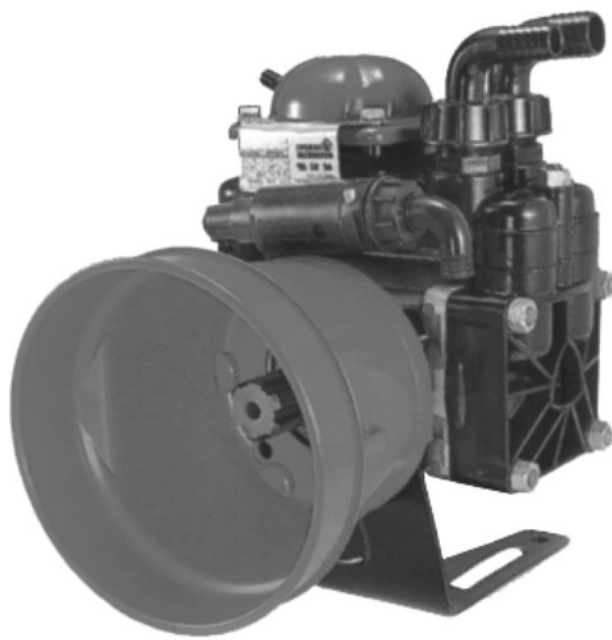

ANNOVI REVERBERI

**EXPLODIDO BOMBAS MODELOS
AR 70 BP C / AR 70 BP SP / AR 70 P CRXS**

FIG.01 BOMBA

Ref.	Cod.Fab.	Cod.CCM	Descricao
01	ANN-550011	8116640	CARTER BOMBA AR60BP
02	ANN-550101	8115040	CABECOTE DIREITO AR60/70/120 BP
03	ANN-550102	8115050	CABECOTE ESQUERDO AR60/70/120 BP
04	ANN-550150	8111370	COLETOR DIR. AR60/70 BP
05	ANN-550180	8114310	CABECOTE COLETOR COMP. AR60/70
06	ANN-580370	8111720	ARRUELA MEMBRANA BP 60/70
07	ANN-550080	8111320	MEMBRANA GOMA AR60/70/120 UNIT.
07a	ANN-550084	8114280	MEMBRANA VITON AR60/70/120 UNIT.
07b	ANN-550085	8114270	MEMBRANA DESMOPAN AR60/70/120 UNIT.
07c	ANN-550086	8111330	MEMBRANA HPDS AR60/70/120UNIT.
08	ANN-550110	8111340	MAMISA D.75 AR60/70BP
09	ANN-550120	8111350	PISTAO D-75 60/70BP
10	ANN-320030	8110930	ANEL O 31,8X4,5 VALVULA AR50
11	ANN-759051	8116610	VALVULA CPL AR60/70/120 UNIT.
13	ANN-180152	8110830	PORCA M10 ZINCADA
14	ANN-580360	8111710	PARAFUSO MEMBRANA AR503/30/703/904
16	ANN-580040	8111600	CONEXAO 90G D30 PLAST
17	ANN-550370	8111530	CONEXAO 90G D25 PLAST
18	ANN-550350	8111520	ANEL O 23,81X26,2
19	ANN-550340	8111510	NIPEL PLASTICO 1X1 M
23	ANN-550310	8111470	ROLAMENTO AGULHA AG-HK2020 AR70 VER
24	ANN-390290	8111070	ANEL O 29X3
26	ANN-550300	8111460	VALVULA AR 703/904/70
27	ANN-650542	8111970	TRAVA SEGURANCA 30X2 AR50
28	ANN-550680	8111590	PARAFUSO M8X20 SEXT.ZINXCADA
29	ANN-550233	8116310	TAMPA CAMARA AR70-BP
30	ANN-550190	8111390	MEMBRANA COMPENSADORA GOMA AR30/60/
30a	ANN-550191	8114350	MEMBRANA COMP. SATURFLON AR30/60/70
30b	ANN-550192	8111400	MEMBRANA COMPENSADORA VITON AR 30/6
32	ANN-550057	8116590	TAMPA VISOR OLEO AR19/202 ANTIGO
33	ANN-550040	8111290	ANEL O 26,65X2,62
34	ANN-550030	8111280	VISOR OLEO AR30- AR503 ANTIGA
36	ANN-180101	8110810	ANEL O 17,5X2
42	ANN-650670	8111990	MEMBRANA LATERAL AR-30/50
43	ANN-650690	8112000	ABRACADEIRA MEMBRANA LATERAL AR30/5
44	ANN-200391	8110870	TRAVA SEGURANCA D62 AR120BP
45	ANN-550470	8111570	ARRUELA ESPACADOR LATAO AR120/70
47	ANN-550060	8111310	ROLAMENTO AGULHA HK-5020 AR30
48	ANN-550170	8115070	EIXO VIRABREQUIM AR60/70BP(SP)
52	ANN-200233	8115080	ARRUELA PRESSAO 10M ZINCADA
53	ANN-320621	8110950	ARRUELA LISA M-10 ZINCADA
57	ANN-550280	8111450	ROLAMENTO AGULHA HK-3516
58	ANN-550140	8111360	CAMISA PISTAO AR BP60
61	ANN-580080	8111630	BASE (PE) BOMBA AR60/70/120
62	ANN-540301	8111200	PARAFUSO ALLEN 10X30 ZINCADO
64	ANN-550160	8111380	CALCO VIRABREQUIM AR60/70BP
66	ANN-550491	8111580	RETENTOR 45X55X7,75 AR120/70
67	ANN-650920	8112010	ANEL O 53,65X2,62
68	ANN-880530	8112740	BUJAO OLEO 3/8 SEXT.
74	ANN-1500350	8113410	PROTECAO CARDA AR30/50/503/703/904
75	ANN-550332	8111500	ARRUELA LISA M6 ZINCADA
76	ANN-740290	8112090	ANEL O 14X1,78
78	ANN-881560	8115240	COTOVELO LATAO 1/2M/F
80	ANN-1609000	8113420	VALVULA SEGURANCA AR60/120BP
82	ANN-550460	8111560	CURVA 90 D-18
83	ANN-550450	8111550	PORCA PLASTICA 3/4 P/ CONEXAO
87	ANN-450120	8111120	NIPEL REDUCAO 1 1/4X1 AR30/50/503
89	ANN-580230	8111690	ANEL O 69,52X2,62
99	ANN-480820	8114900	RETENTOR 28X38X7 REDUTOR 1613
103	ANN-540290	8114770	PARAFUSO ALLEN 8X25 BICROMATIZADO