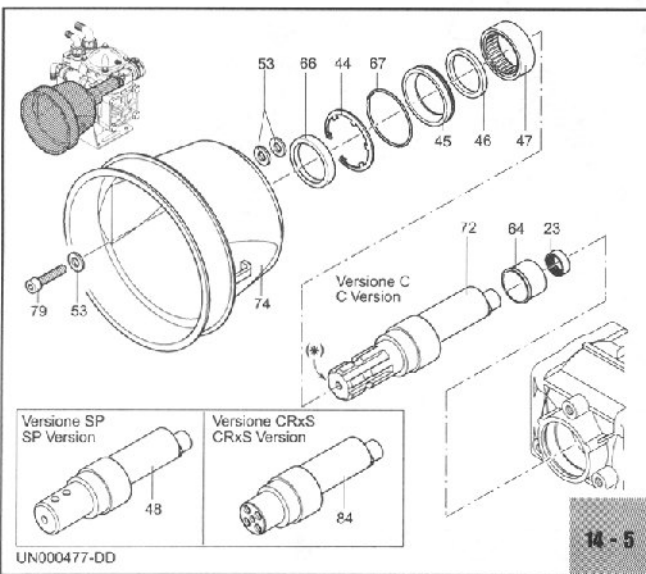

ANNOVI REVERBERI

**EXPLODIDO BOMBAS MODELOS
AR 70 BP C / AR 70 BP SP / AR 70 P CRXS**

FIG.01 BOMBA

Ref.	Cod.Fab.	Cod.CCM	Descricao
01	ANN-550011	8116640	CARTER BOMBA AR60BP
02	ANN-550101	8115040	CABECOTE DIREITO AR60/70/120 BP
03	ANN-550102	8115050	CABECOTE ESQUERDO AR60/70/120 BP
04	ANN-550150	8111370	COLETOR DIR. AR60/70 BP
05	ANN-550180	8114310	CABECOTE COLETOR COMP. AR60/70
06	ANN-580370	8111720	ARRUELA MEMBRANA BP 60/70
07	ANN-550080	8111320	MEMBRANA GOMA AR60/70/120 UNIT.
07a	ANN-550084	8114280	MEMBRANA VITON AR60/70/120 UNIT.
07b	ANN-550085	8114270	MEMBRANA DESMOPAN AR60/70/120 UNIT.
07c	ANN-550086	8111330	MEMBRANA HPDS AR60/70/120UNIT.
08	ANN-550110	8111340	MAMISA D.75 AR60/70BP
09	ANN-550120	8111350	PISTAO D-75 60/70BP
10	ANN-320030	8110930	ANEL O 31,8X4,5 VALVULA AR50
11	ANN-759051	8116610	VALVULA CPL AR60/70/120 UNIT.
13	ANN-180152	8110830	PORCA M10 ZINCADA
14	ANN-580360	8111710	PARAFUSO MEMBRANA AR503/30/703/904
16	ANN-580040	8111600	CONEXAO 90G D30 PLAST
17	ANN-550370	8111530	CONEXAO 90G D25 PLAST
18	ANN-550350	8111520	ANEL O 23,81X26,2
19	ANN-550340	8111510	NIPEL PLASTICO 1X1 M
23	ANN-550310	8111470	ROLAMENTO AGULHA AG-HK2020 AR70 VER
24	ANN-390290	8111070	ANEL O 29X3
26	ANN-550300	8111460	VALVULA AR 703/904/70
27	ANN-650542	8111970	TRAVA SEGURANCA 30X2 AR50
28	ANN-550680	8111590	PARAFUSO M8X20 SEXT.ZINXCADA
29	ANN-550233	8116310	TAMPA CAMARA AR70-BP
30	ANN-550190	8111390	MEMBRANA COMPENSADORA GOMA AR30/60/
30a	ANN-550191	8114350	MEMBRANA COMP. SATURFLON AR30/60/70
30b	ANN-550192	8111400	MEMBRANA COMPENSADORA VITON AR 30/6
32	ANN-550057	8116590	TAMPA VISOR OLEO AR19/202 ANTIGO
33	ANN-550040	8111290	ANEL O 26,65X2,62
34	ANN-550030	8111280	VISOR OLEO AR30- AR503 ANTIGA
36	ANN-180101	8110810	ANEL O 17,5X2
42	ANN-650670	8111990	MEMBRANA LATERAL AR-30/50
43	ANN-650690	8112000	ABRACADEIRA MEMBRANA LATERAL AR30/5
44	ANN-200391	8110870	TRAVA SEGURANCA D62 AR120BP
45	ANN-550470	8111570	ARRUELA ESPACADOR LATAO AR120/70
47	ANN-550060	8111310	ROLAMENTO AGULHA HK-5020 AR30
48	ANN-550170	8115070	EIXO VIRABREQUIM AR60/70BP(SP)
52	ANN-200233	8115080	ARRUELA PRESSAO 10M ZINCADA
53	ANN-320621	8110950	ARRUELA LISA M-10 ZINCADA
57	ANN-550280	8111450	ROLAMENTO AGULHA HK-3516
58	ANN-550140	8111360	CAMISA PISTAO AR BP60
61	ANN-580080	8111630	BASE (PE) BOMBA AR60/70/120
62	ANN-540301	8111200	PARAFUSO ALLEN 10X30 ZINCADO
64	ANN-550160	8111380	CALCO VIRABREQUIM AR60/70BP
66	ANN-550491	8111580	RETENTOR 45X55X7,75 AR120/70
67	ANN-650920	8112010	ANEL O 53,65X2,62
68	ANN-880530	8112740	BUJAO OLEO 3/8 SEXT.
74	ANN-1500350	8113410	PROTECAO CARDA AR30/50/503/703/904
75	ANN-550332	8111500	ARRUELA LISA M6 ZINCADA
76	ANN-740290	8112090	ANEL O 14X1,78
78	ANN-881560	8115240	COTOVELO LATAO 1/2M/F
80	ANN-1609000	8113420	VALVULA SEGURANCA AR60/120BP
82	ANN-550460	8111560	CURVA 90 D-18
83	ANN-550450	8111550	PORCA PLASTICA 3/4 P/ CONEXAO
87	ANN-450120	8111120	NIPEL REDUCAO 1 1/4X1 AR30/50/503
89	ANN-580230	8111690	ANEL O 69,52X2,62
99	ANN-480820	8114900	RETENTOR 28X38X7 REDUTOR 1613
103	ANN-540290	8114770	PARAFUSO ALLEN 8X25 BICROMATIZADO