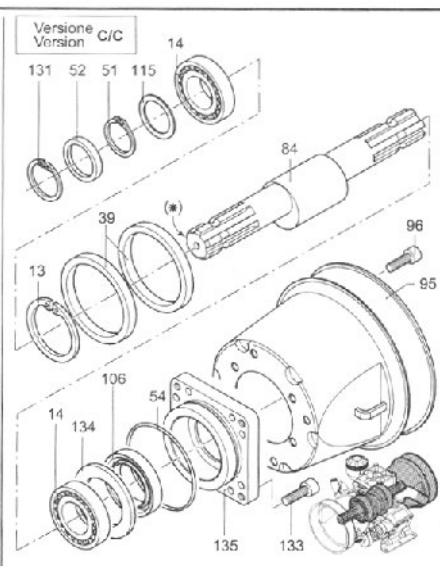

46 - 1

46 - 2

46 - 3

46 - 4

46 - 5