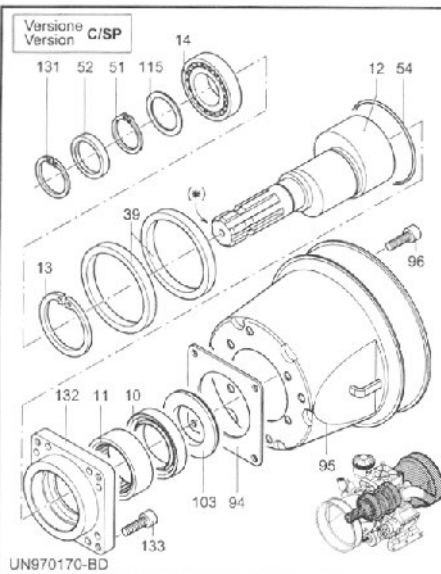

46 - 1

46 - 2

46 - 3

46 - 4

46 - 5