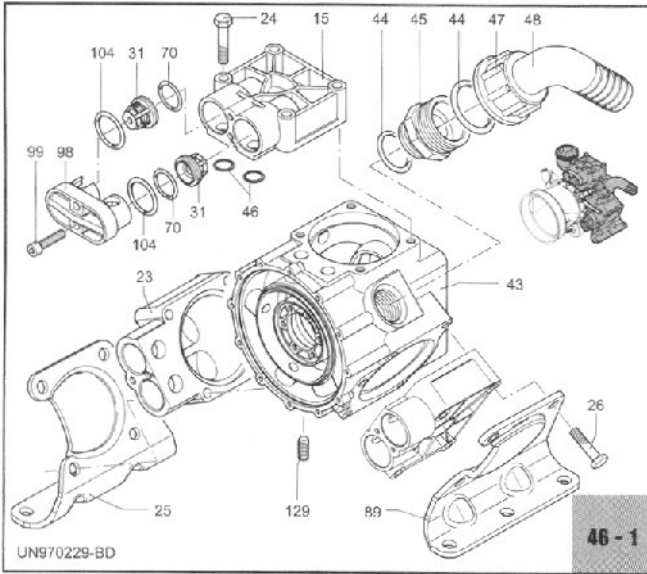

46 - 1

46 - 2

46 - 3

46 - 4

46 - 5