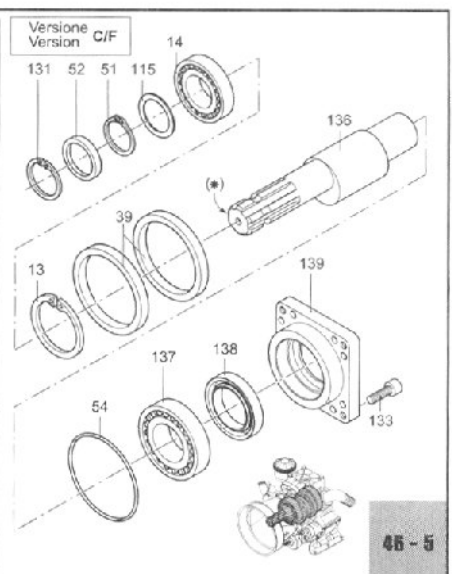

46 - 1

46 - 2

46 - 3

46 - 4

46 - 5