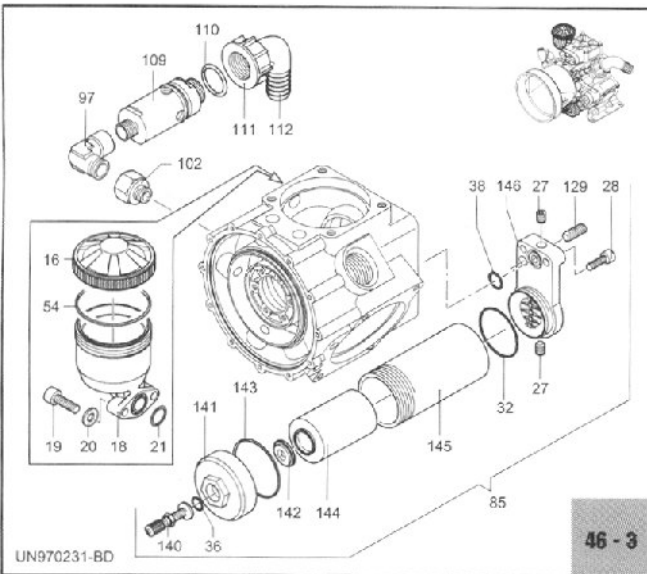

46 - 1

46 - 2

46 - 3

46 - 4

46 - 5