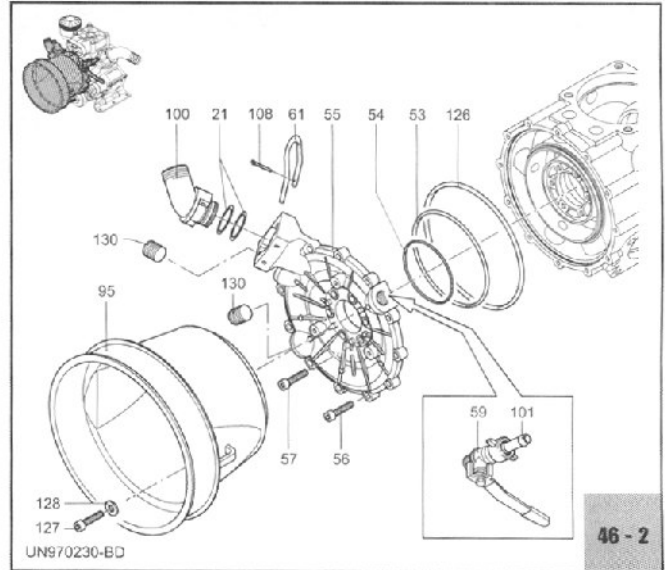

46 - 1

46 - 2

46 - 3

46 - 4

46 - 5