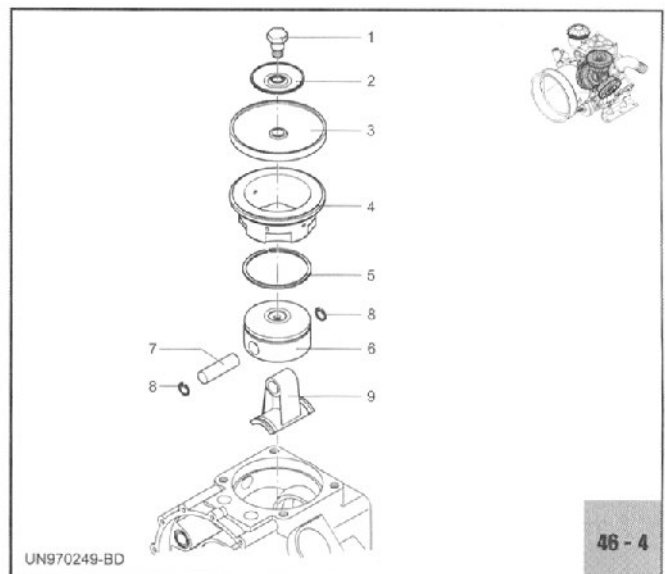

46 - 1

46 - 2

46 - 3

46 - 4

46 - 5