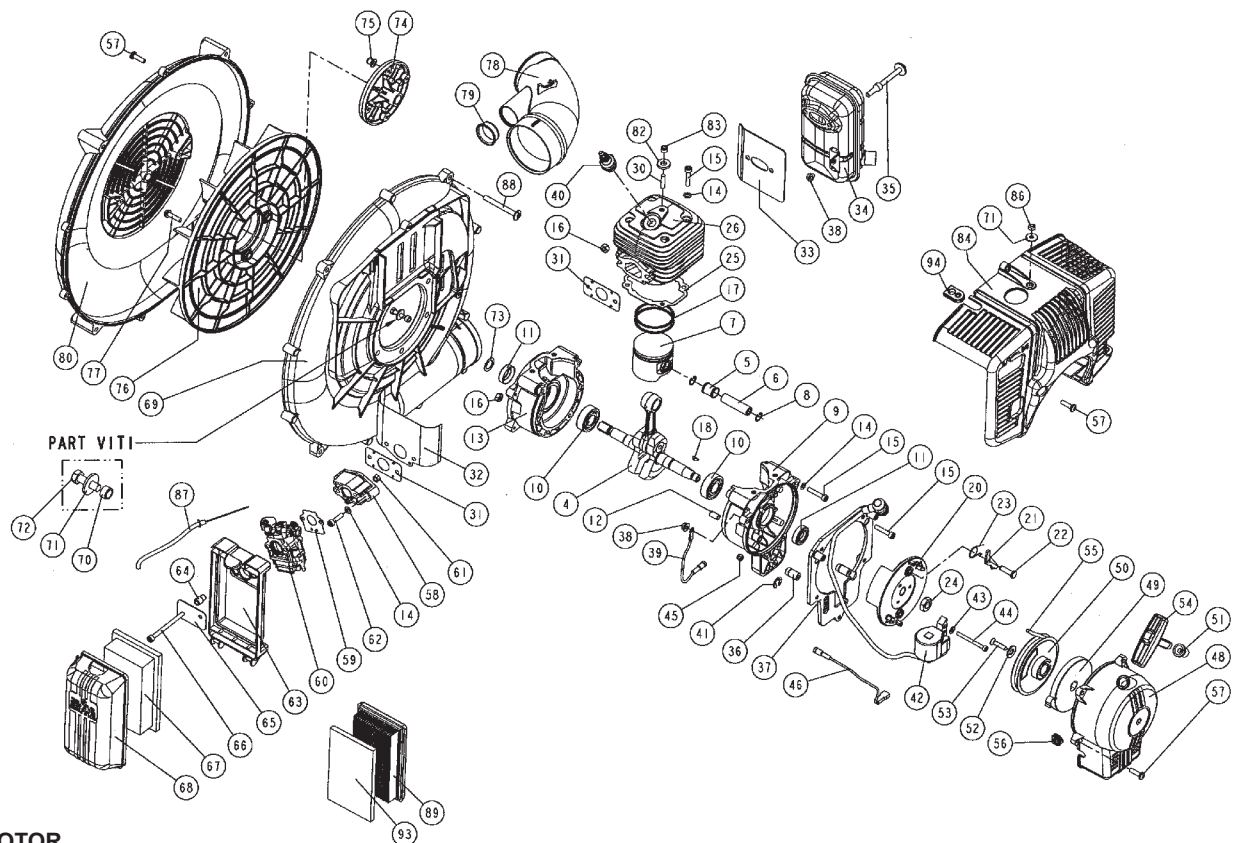

FIG.03 MANOPLA

Ref.	Cod.Fab.	Cod.CCM	Descricao
01	CIF 12.029.00	4203100	TRAVA GATILHO M3A/BL3A
02	CIF 12.030.00	4203110	TRAVA 1/2 ACELERACAO M3A/BL3A
03	CIF 12.035.00	4203140	GATILHO 1/2 ACELERACAO M3A/BL3A
04	CIF 12.033.01	4203120	GATILHO ACELERADOR M3A/BL3A
05	CIF 12.034.00	4203130	BOTAO STOP/1/2 ACELERACAO M3A/BL3A
06	CIF 12.021.00	4203020	CHAPA INTERRUPTOR M3A/BL3A
07	CIF 12.022.00	4203030	CONTATO INTERRUPTOR M3A/BL3A
08	CIF 12.023.00	4203040	MOLA TRAVA 1/2 ACEL.M3A/BL3A
09	CIF 12.024.00	4203050	MOLA GATILHO ACEL.M3A/BL3A
10	CIF 12.025.00	4203060	MOLA TRAVA GATILHO M3A/BL3A
11	CIF 12.026.00	4203070	MOLA CONTATO INTERRUPTOR M3A/BL3A
12	CIF 12.036.00	4203150	ESPAÇADOR INTERRUPTOR M3A/BL3A
13	CIF 0G.136.00	4202880	PUNHO DIR.C/TRAVA M3A/BL3A
14	CIF 0G.137.00	4202890	PUNHO ESQ.C/CONTATO M3A/BL3A
16	CIF 34.002.00	4202710	CABO ACELERADOR M3A/BL3A 1,41 CM
17	CIF 30.066.00	4203600	CHICOTE INTERRUPTOR M3A/BL3A
18	CIF 30.066.00	4203600	CHICOTE INTERRUPTOR M3A/BL3A
19	CIF 12.010.00	4203010	TUBO CONDUITE M3A/BL3A
20	CIF 53.032.00	4203730	PARAFUSO RS INTERRUPTOR
21	CIF 53.031.00	4203720	PARAFUSO RS PUNHO
22	CIF 45.001.00	4201130	PORCA M4
25a	CIF 0G.218.00	4202990	PUNHO CPL.BL3A