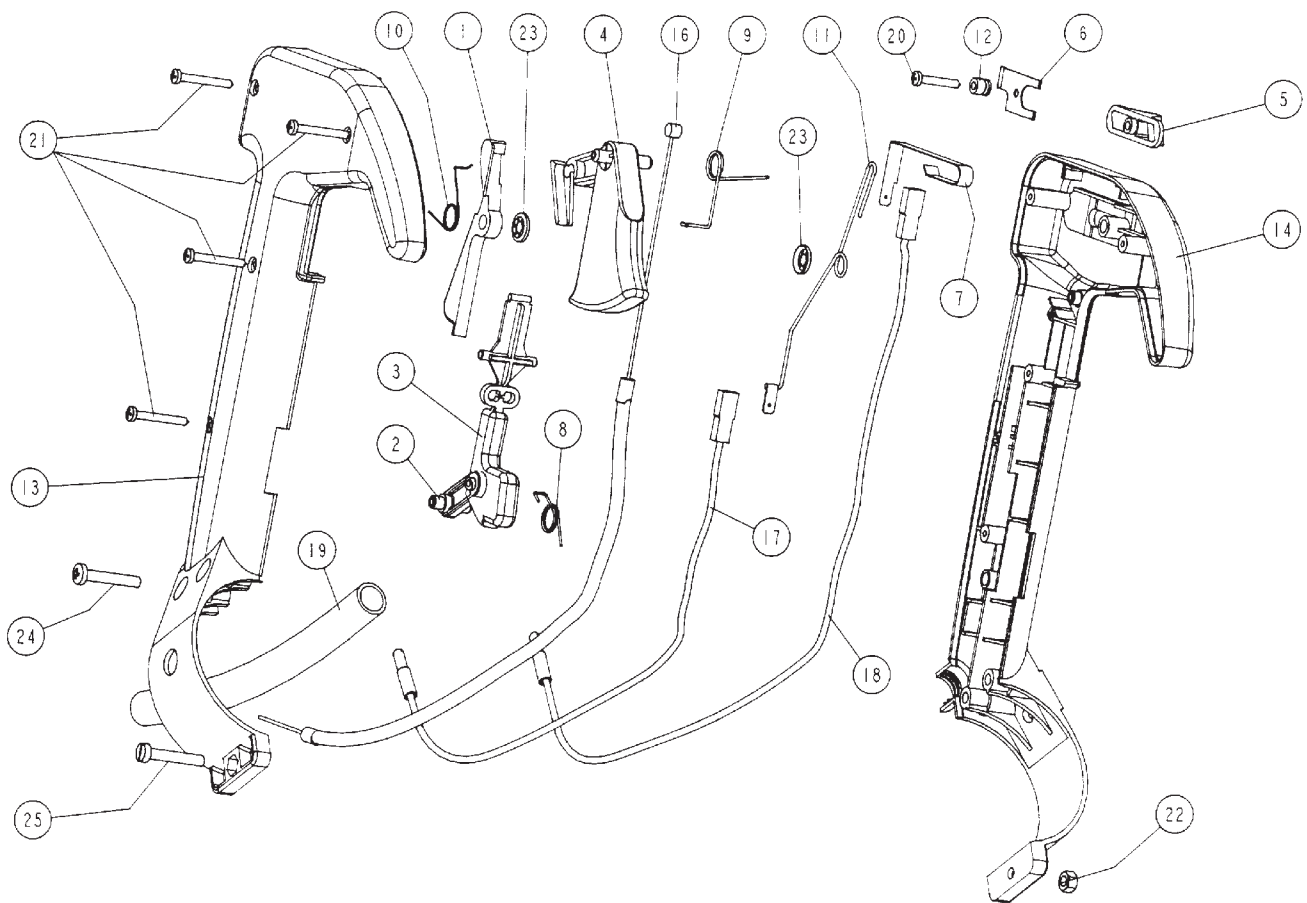

SOPRADOR
SERIE BL3

EXPLODIDO

 **CIFARELLI** SPA

FIG.01 CARBURADOR

Ref.	Cod.Fab.	Cod.CCM	Descricao
01	CIF 82.142.00	4204100	BASE MEMBRANA
03	CIF 82.143.00	4204110	BASE PRIMER
07	CIF 94.076.00	4204250	VEDACAO CARCACA FIL.AR
09	CIF 82.145.00	4204120	FIXA BULBO
10	CIF 82.146.00	4204130	TAMBOR ACELERADOR
11	CIF 94.078.00	4204260	PERMO CABO ACEL.CPL
12	CIF 82.090.00	4204080	AGULHA ADMISSAO
15	CIF 94.062.00	4204220	JUNTA MEMBRANA
16	CIF 82.148.00	4204140	JUNTA DIAFRAGMA
17	CIF 94.064.00	4204230	MEMBRANA BBA.
21	CIF 94.071.00	4204240	PARAFUSO TAMBOR
22	CIF 82.149.00	4204150	PARAFUSO BULBO
23	CIF 82.150.00	4204160	PARAFUSO BALANCIN
25	CIF 82.151.00	4204170	MOLA BALANCIN
34	CIF 94.061.00	4204210	TELA ADMISSAO
35	CIF 82.055.00	4204060	PINO BALANCIN
37	CIF 82.081.00	4204070	BALANCIN
38	CIF 82.153.00	4204180	BASE TAMBOR ACELERADOR
41	CIF 82.103.00	4204090	BULBO PRIMER

FIG.02 TUBO A

Ref.	Cod.Fab.	Cod.CCM	Descricao
01	CIF 24.031.00	4203440	TUBO RETO BL3A
02	CIF 69.024.00	4201510	ABRACADEIRA D.66
03	CIF 0G.199.00	4202920	CURVO SAIDA CARACOL BL3A
04	CIF 69.029.00	4203820	CINTA PLASTICA
05	CIF 25.015.00	4203500	TAMPA CURVO BL3A
06	CIF 69.011.00	4201500	ABRACADEIRA D.78 NAO UTILIZADA
07	CIF 20.008.01	4200680	TUBO FLEXIVEL D.65
08	CIF 24.112.00	4203490	TUBO RETO / EXTENSAO BL3A
09	CIF 24.032.00	4203890	TUBO RETO
10	CIF 20.006.00	4203880	PONTEIRA
13	CIF 24.069.00	4203460	CURVA PONTEIRA BL3A