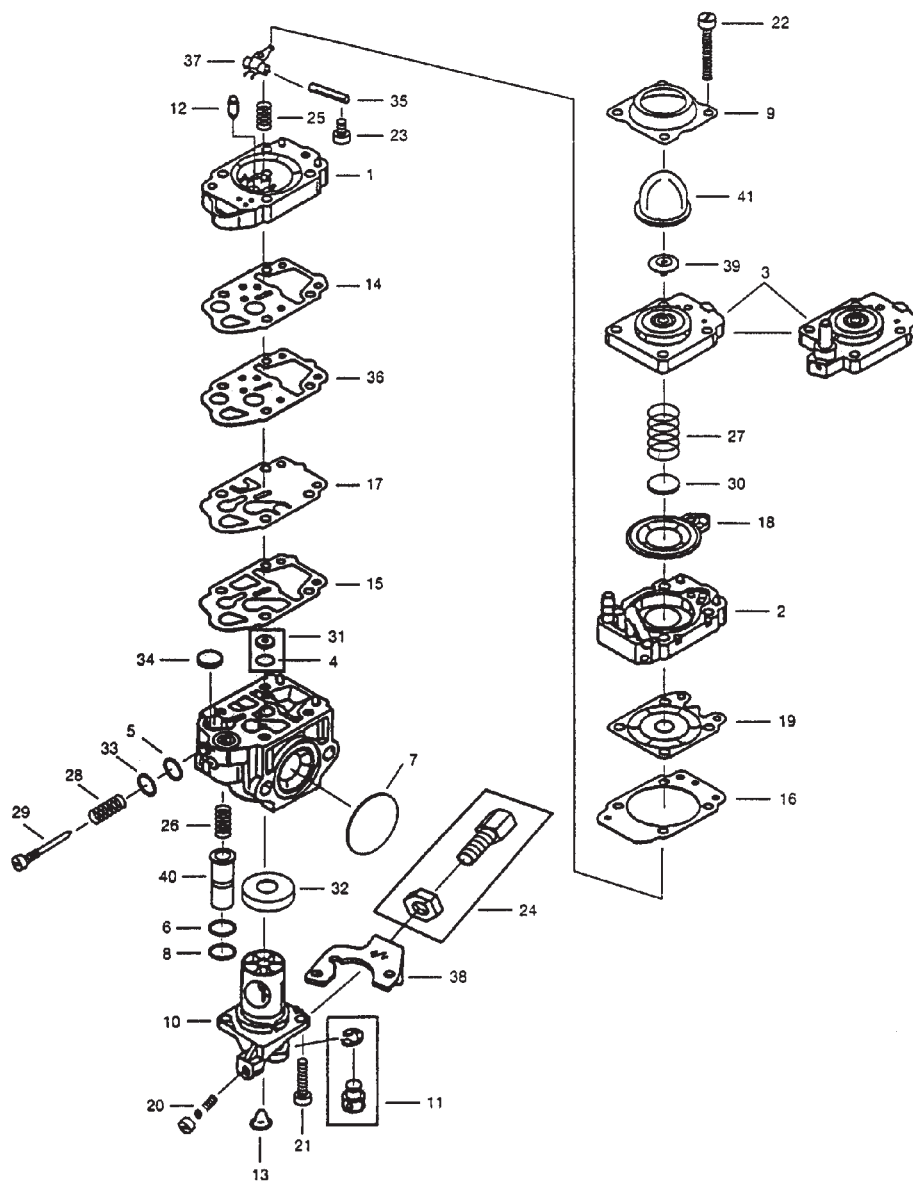

SOPRADOR
SERIE BL3

EXPLODIDO

 **CIFARELLI** SPA

FIG.01 CARBURADOR

Ref.	Cod.Fab.	Cod.CCM	Descricao
01	CIF 82.142.00	4204100	BASE MEMBRANA
03	CIF 82.143.00	4204110	BASE PRIMER
07	CIF 94.076.00	4204250	VEDACAO CARCACA FIL.AR
09	CIF 82.145.00	4204120	FIXA BULBO
10	CIF 82.146.00	4204130	TAMBOR ACELERADOR
11	CIF 94.078.00	4204260	PERMO CABO ACEL.CPL
12	CIF 82.090.00	4204080	AGULHA ADMISSAO
15	CIF 94.062.00	4204220	JUNTA MEMBRANA
16	CIF 82.148.00	4204140	JUNTA DIAFRAGMA
17	CIF 94.064.00	4204230	MEMBRANA BBA.
21	CIF 94.071.00	4204240	PARAFUSO TAMBOR
22	CIF 82.149.00	4204150	PARAFUSO BULBO
23	CIF 82.150.00	4204160	PARAFUSO BALANCIN
25	CIF 82.151.00	4204170	MOLA BALANCIN
34	CIF 94.061.00	4204210	TELA ADMISSAO
35	CIF 82.055.00	4204060	PINO BALANCIN
37	CIF 82.081.00	4204070	BALANCIN
38	CIF 82.153.00	4204180	BASE TAMBOR ACELERADOR
41	CIF 82.103.00	4204090	BULBO PRIMER

FIG.02 TUBO A

Ref.	Cod.Fab.	Cod.CCM	Descricao
01	CIF 24.031.00	4203440	TUBO RETO BL3A
02	CIF 69.024.00	4201510	ABRACADEIRA D.66
03	CIF 0G.199.00	4202920	CURVO SAIDA CARACOL BL3A
04	CIF 69.029.00	4203820	CINTA PLASTICA
05	CIF 25.015.00	4203500	TAMPA CURVO BL3A
06	CIF 69.011.00	4201500	ABRACADEIRA D.78 NAO UTILIZADA
07	CIF 20.008.01	4200680	TUBO FLEXIVEL D.65
08	CIF 24.112.00	4203490	TUBO RETO / EXTENSAO BL3A
09	CIF 24.032.00	4203890	TUBO RETO
10	CIF 20.006.00	4203880	PONTEIRA
13	CIF 24.069.00	4203460	CURVA PONTEIRA BL3A