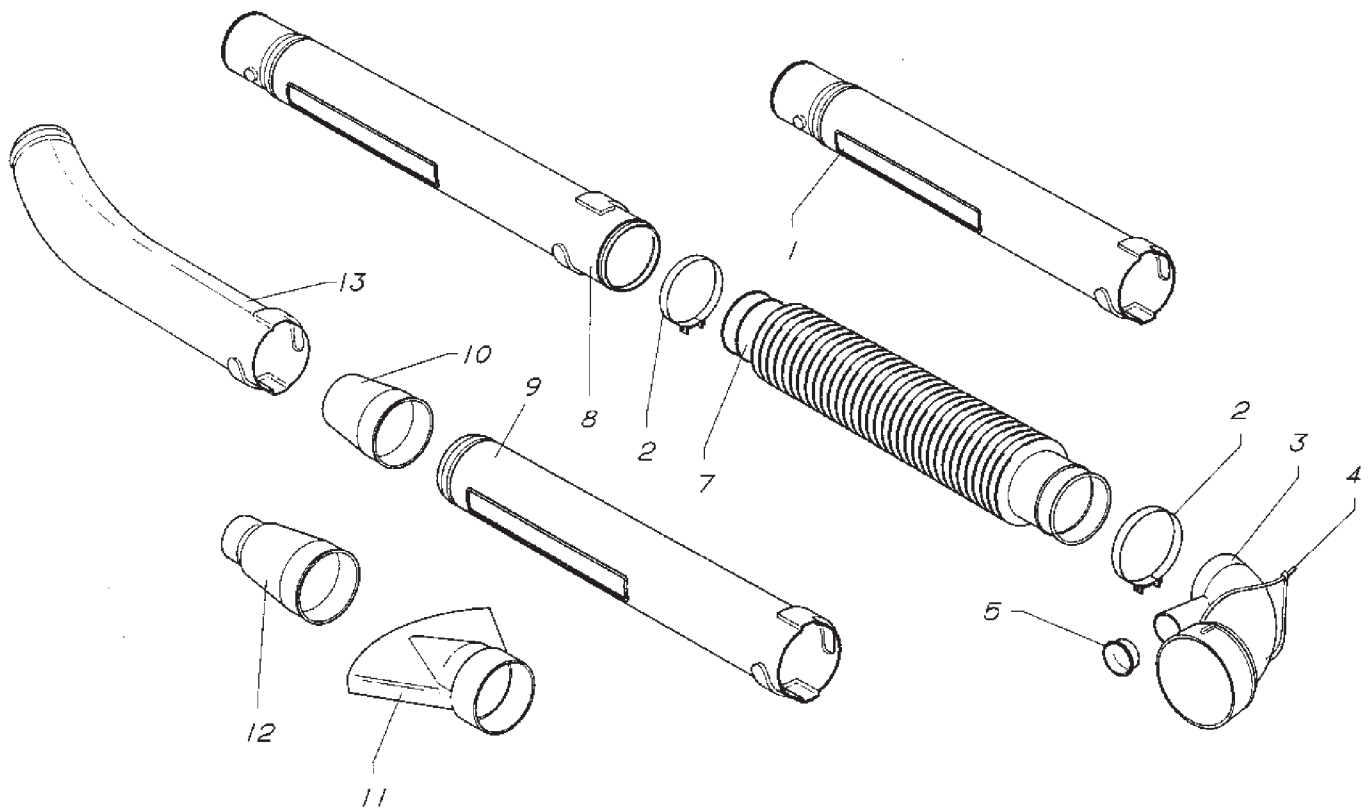

SOPRADOR
SERIE BL3

EXPLODIDO

 **CIFARELLI** SPA

FIG.01 CARBURADOR

Ref.	Cod.Fab.	Cod.CCM	Descricao
01	CIF 82.142.00	4204100	BASE MEMBRANA
03	CIF 82.143.00	4204110	BASE PRIMER
07	CIF 94.076.00	4204250	VEDACAO CARCACA FIL.AR
09	CIF 82.145.00	4204120	FIXA BULBO
10	CIF 82.146.00	4204130	TAMBOR ACELERADOR
11	CIF 94.078.00	4204260	PERMO CABO ACEL.CPL
12	CIF 82.090.00	4204080	AGULHA ADMISSAO
15	CIF 94.062.00	4204220	JUNTA MEMBRANA
16	CIF 82.148.00	4204140	JUNTA DIAFRAGMA
17	CIF 94.064.00	4204230	MEMBRANA BBA.
21	CIF 94.071.00	4204240	PARAFUSO TAMBOR
22	CIF 82.149.00	4204150	PARAFUSO BULBO
23	CIF 82.150.00	4204160	PARAFUSO BALANCIN
25	CIF 82.151.00	4204170	MOLA BALANCIN
34	CIF 94.061.00	4204210	TELA ADMISSAO
35	CIF 82.055.00	4204060	PINO BALANCIN
37	CIF 82.081.00	4204070	BALANCIN
38	CIF 82.153.00	4204180	BASE TAMBOR ACELERADOR
41	CIF 82.103.00	4204090	BULBO PRIMER

FIG.02 TUBO A

Ref.	Cod.Fab.	Cod.CCM	Descricao
01	CIF 24.031.00	4203440	TUBO RETO BL3A
02	CIF 69.024.00	4201510	ABRACADEIRA D.66
03	CIF 0G.199.00	4202920	CURVO SAIDA CARACOL BL3A
04	CIF 69.029.00	4203820	CINTA PLASTICA
05	CIF 25.015.00	4203500	TAMPA CURVO BL3A
06	CIF 69.011.00	4201500	ABRACADEIRA D.78 NAO UTILIZADA
07	CIF 20.008.01	4200680	TUBO FLEXIVEL D.65
08	CIF 24.112.00	4203490	TUBO RETO / EXTENSAO BL3A
09	CIF 24.032.00	4203890	TUBO RETO
10	CIF 20.006.00	4203880	PONTEIRA
13	CIF 24.069.00	4203460	CURVA PONTEIRA BL3A