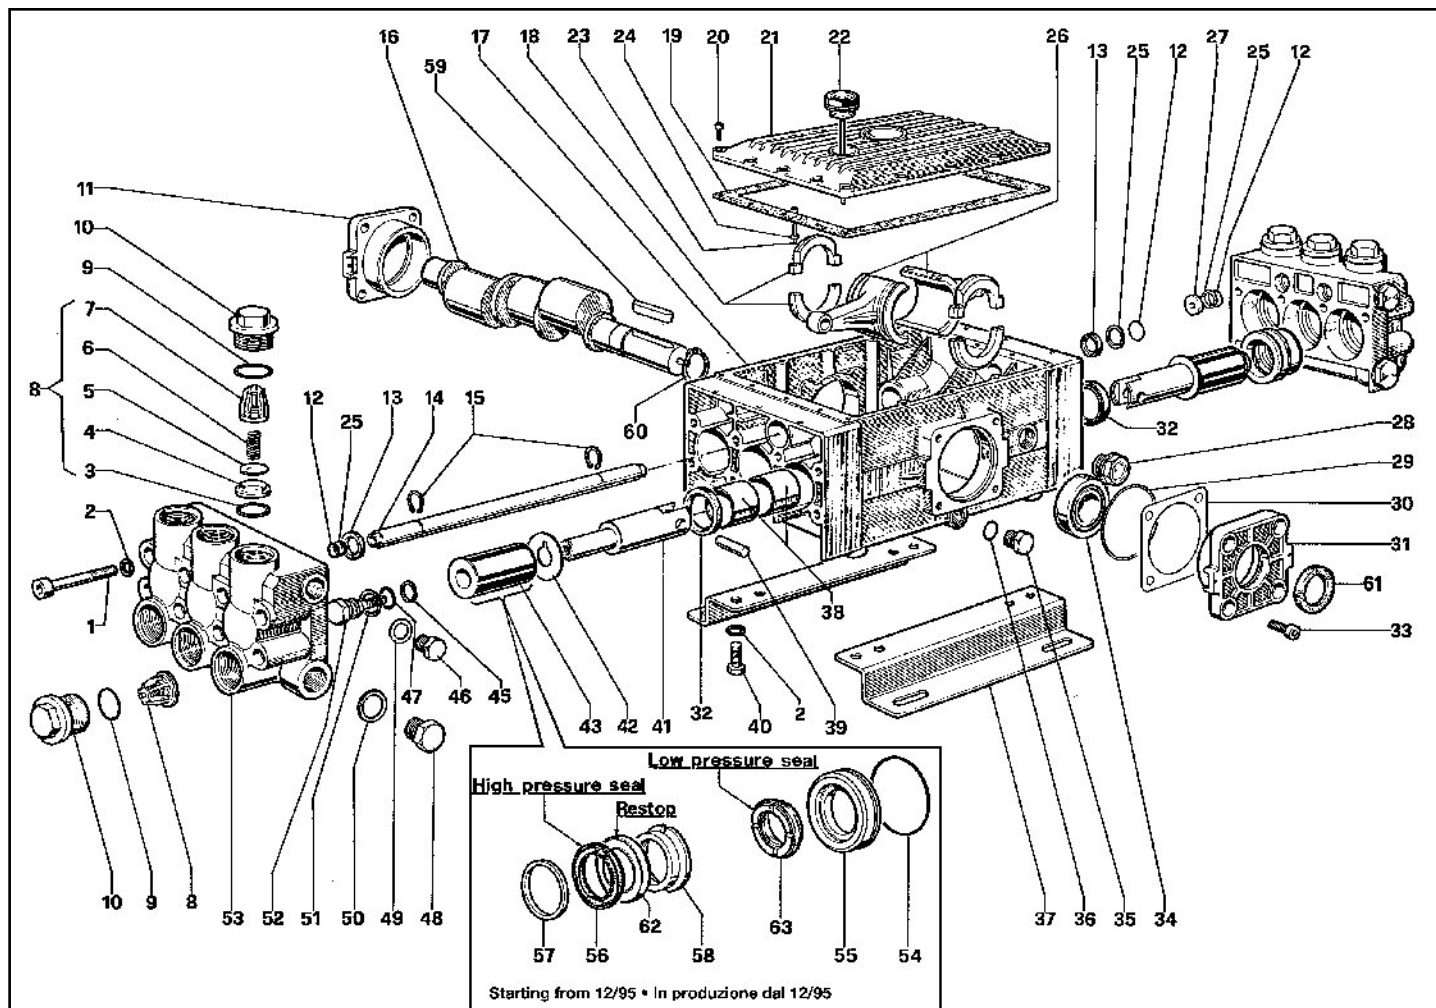

INTER PUMP

O MAIOR FABRICANTE MUNDIAL DE BOMBAS A PISTÃO

**BOMBA
W159**

EXPLODIDO

FIG.01 BOMBA

Ref.	Cod.Fab.	Cod.CCM	Descricao	Ref.	Cod.Fab.	Cod.CCM	Descricao
01	99-4418-00	3169400	PARAFUSO M12X90 UNI 5931	33	99-3652-00	3168010	PARAFUSO ALLEN M10X20
02	96-7195-00	3167780	ARRUELA 13X18X1,1 ZINC	34	91-8474-00	3167630	ROLAMENTO CONICO C/ROLETE
03	90-4059-00	3169410	ANEL O 32,93X5,53 -B SPEC.	35	98-2100-00	3162140	BUJAO 3/8x13 SX119-X230-TX951
04	36-2011-66	3169420	SEDE VALVULA	36	90-3833-00	3161530	ANEL O 13,95x2,62
05	36-2010-76	3169430	VALVULA	37	76-2000-74	3167290	PEDESTAL DA BOMBA
06	94-7450-00	3169440	MOLA 16X27,5	38	90-9172-00	3170470	BUCHA 35X39X30
07	36-2009-51	3169450	GUIA VALVULA	39	97-7400-00	3167850	PINO 14X34,5
08	36-7065-01	3170340	VALVULA CPL	40	99-4266-00	3168050	PARAFUSO SEXT M12X25 ZINC
09	90-4065-00	3169460	ANEL 37,69X3,53	41	77-0500-54	3169500	GUIA PISTAO
10	98-2420-00	3169470	BUJAO M42X1,5X23	42	96-7568-00	3167800	ARRUELA
11	76-1501-22	3170370	COBERTURA CARTER	43	76-0400-56	3169480	PISTAO CER. 30X22X70 W155/159
12	90-3835-00	3161540	ANEL O 15,08x2,62	45	90-5107-00	3167570	ANEL ANTI-EXTRUSAO
13	90-1614-00	3161270	RETENTOR 20X30X5 EMBOLO TX951	46	98-2265-00	3167880	BUJAO G3/4 X 16 ZINC
14	77-2122-93	3167370	TUBO LIGACAO T177	47	90-3841-00	3165080	ANEL O 17,13x2,62
15	90-0605-00	3167410	TRAVA SEGURANCA D20	48	98-2325-00	3167910	BUJAO G1X17 ACC ZINC
16	76-0210-35	3169600	VIRABREQUIM	49	96-7700-00	3167810	ARRUELA 26,5 X 32 X 1,5 ALL
18	77-2120-01	3170500	ANEL BIELA W159	50	96-7870-00	3167830	ARRUELA 33,5X38X1,5 ALL
19	77-2118-84	3167350	JUNTA CARTER T177/W159	51	96-7555-00	3170460	ARRUELA 22X27X0,5
20	99-1867-00	3167940	PARAFUSO ALLEN M6 X 18 ZINC	52	69-2195-66	3170450	PARAFUSO FIXACAO PISTAO
21	77-2114-22	3170380	COBERTURA CARTER	53	77-1210-41	3170520	CABECOTE W 159
22	98-2272-00	3167900	TAMPA C/HASTE G3/4X116	54	90-3903-00	3169520	ANEL O 60X2,62
23	99-1927-00	3169580	PARAFUSO M6X35 UNI 5931	55	76-0800-70	3169530	ANEL
24	96-6938-00	3166420	ARRUELA 6,4X10X0,7	56	90-2770-00	3169540	ANEL
25	90-5091-00	3169590	ANEL	57	69-1000-51	3169550	ANEL
26	77-0302-41	3170510	BIELA W159	58	69-2167-70	3169560	ANEL INTERMEDIARIO
27	77-2203-70	3167390	TAMPA SAIDA T177	59	91-4978-00	3170530	ALAVANCA
28	97-5968-00	3162050	BUJAO NIVEL OLEO SX-117/X230	60	90-0695-00	3167420	TRAVA SEGURANCA D35
29	90-4141-00	3167550	ANEL O	61	90-1672-00	3167440	RETENTOR 35X52X8 EIXO T33/55/88/177
30	76-2200-78	3167320	ESPAÇADOR	62	90-2774-00	3169510	ANEL
31	76-1500-22	3170360	COBERTURA CARTER	63	90-2776-00	3169570	ANEL
32	90-1670-00	3168180	RETENTOR 35X52X7 EIXO 135/EMB T88/1				