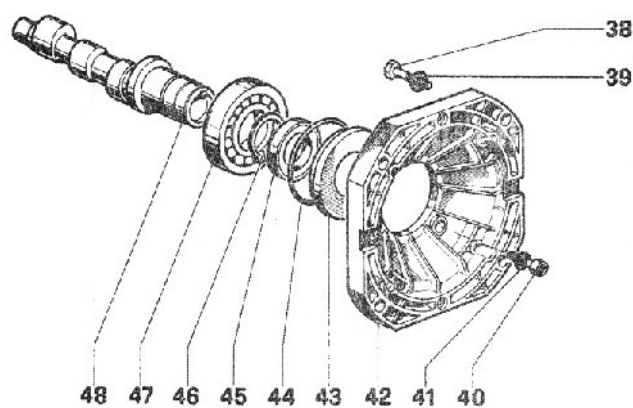

INTER PUMP

O MAIOR FABRICANTE MUNDIAL DE BOMBAS A PISTÃO

EXPLODIDORES REDUTORES
WWW906 - WWW907

FIG.01 REDUTOR A

Ref.	Cod.Fab.	Cod.CCM	Descricao
38	99-3345-00	3167990	PARAFUSO SEXT 3/8 X 16 ZINC
39	96-7104-00	3167770	ARRUELA 10,5X16X1,0 ZINC
40	99-1867-00	3167940	PARAFUSO ALLEN M6 X 18 ZINC
41	96-6938-00	3166420	ARRUELA 6,4X10X0,7
42	10-0344-22	3166910	FLANGE NEMA P/906
43	50-2115-51	3168570	DISTANCIADOR
44	90-4097-00	3161670	ANEL O 55,56x3,53
45	90-1644-00	3168620	RETENTOR 30X42X7 EIXO FLANGEADO 906
46	90-0667-00	3165130	TRAVA SEGURANCA
47	91-8373-00	3162760	ROLAMENTO 6206