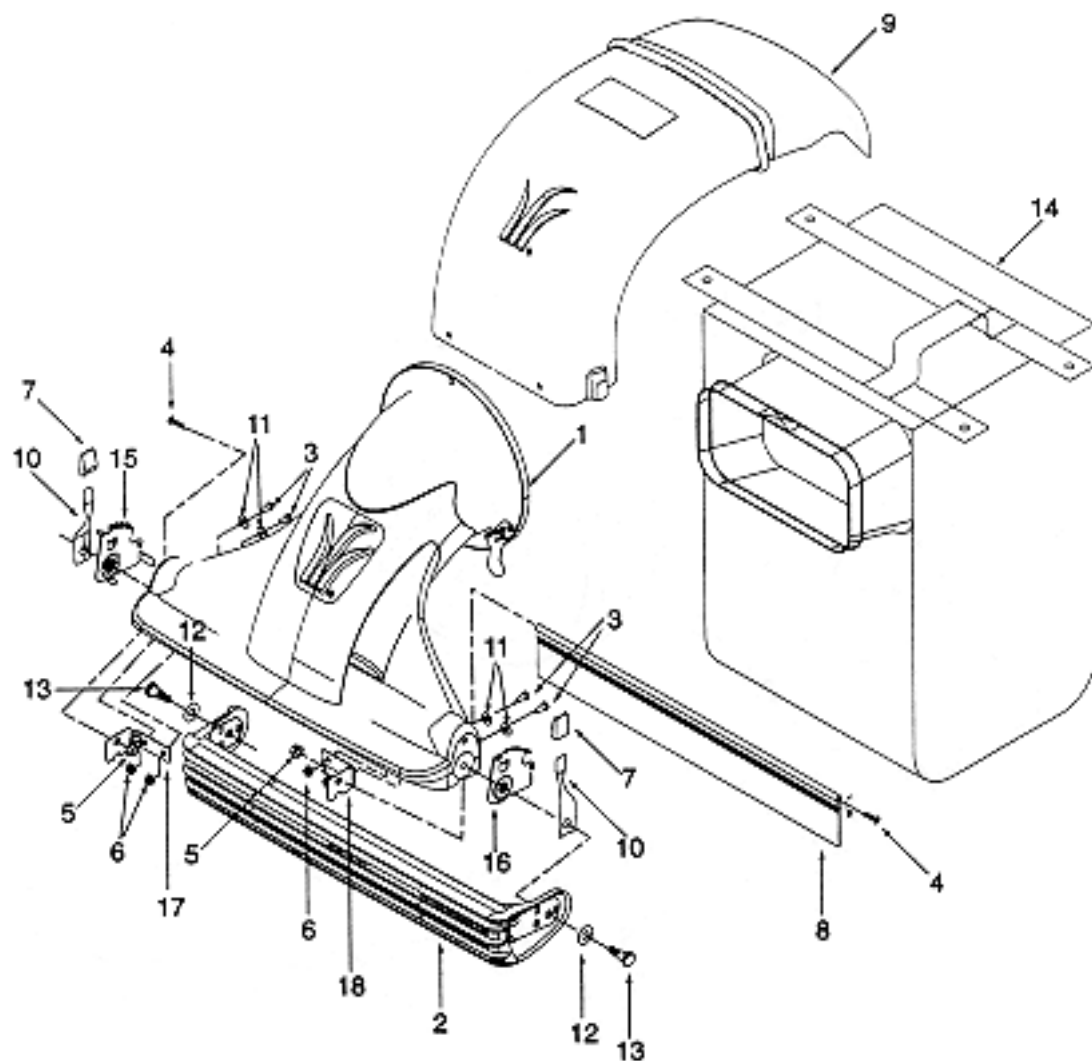

**FIG.02 SUPORTE RODA/BOCAL TRITURADOR**

| Ref. | Cod.Fab.  | Cod.CCM | Descricao                    |
|------|-----------|---------|------------------------------|
| 01   | 681-0087  | 2527050 | SUPORTE RODA                 |
| 02   | 710-0604  | 2521500 | PARAFUSO BANDEJA 5/16-18X.75 |
| 03   | 714-0104  | 2515590 | GRAMPO ELASTICO              |
| 04   | 726-0214  | 2511400 | CAPA PINO PIVOT 670F         |
| 05   | 732-0306  | 2527060 | MOLA                         |
| 06   | 736-0264  | 2527070 | ARRUELA LISA                 |
| 07   | 736-0366  | 2527080 | ARRUELA LISA                 |
| 08   | 737-3000  | 2527090 | FIXADOR                      |
| 09   | 741-0487A | 2512090 | BUCHA PINO RODA 660F         |
| 10   | 747-0924  | 2527100 | HASTE FIXACAO                |
| 11   | 681-0095  | 2527030 | BOCAL TRITURADOR             |
| 12   | 712-3010  | 2527040 | PORCA                        |
| 13   | 736-0242  | 2517250 | ARRUELA                      |