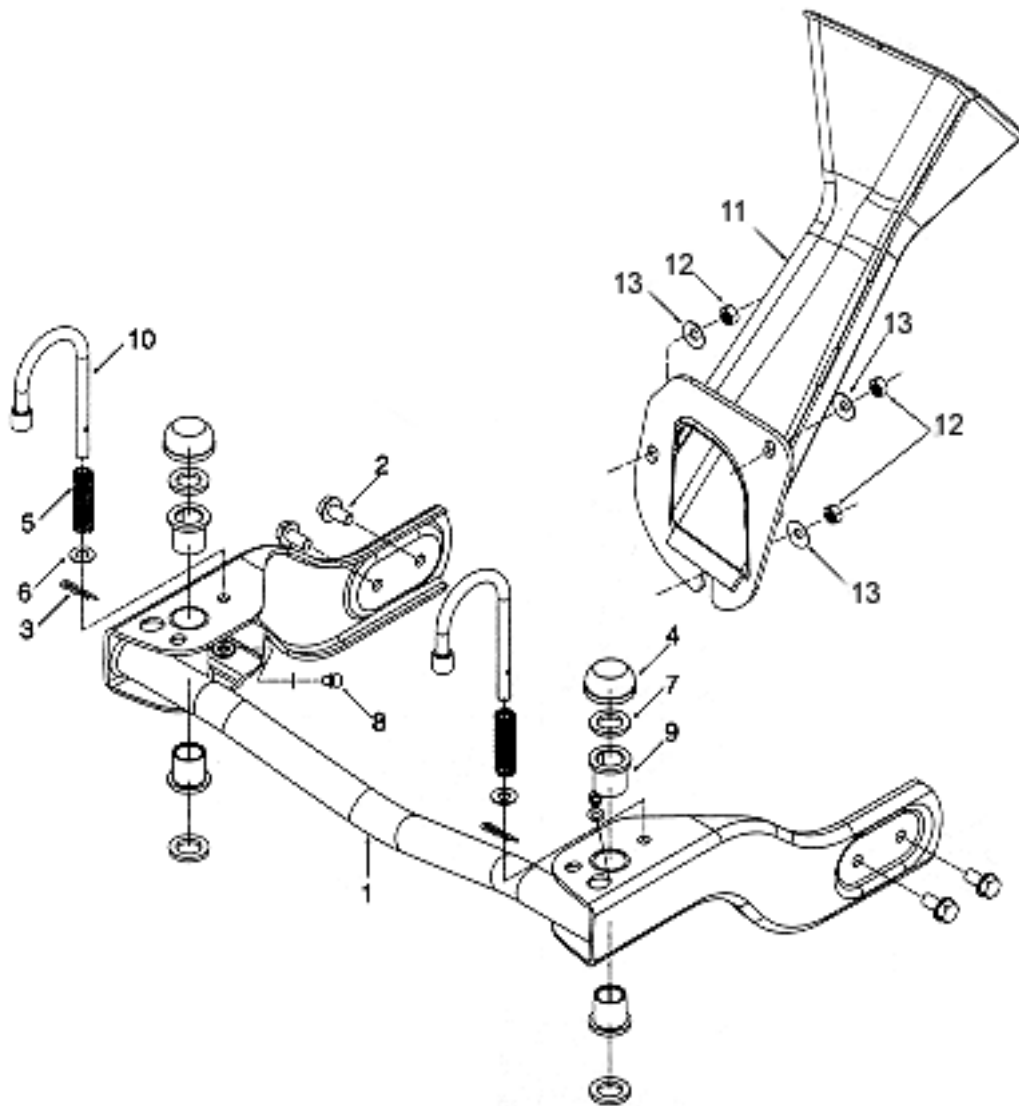

**FIG.02 SUPORTE RODA/BOCAL TRITURADOR**

| Ref. | Cod.Fab.  | Cod.CCM | Descricao                    |
|------|-----------|---------|------------------------------|
| 01   | 681-0087  | 2527050 | SUPORTE RODA                 |
| 02   | 710-0604  | 2521500 | PARAFUSO BANDEJA 5/16-18X.75 |
| 03   | 714-0104  | 2515590 | GRAMPO ELASTICO              |
| 04   | 726-0214  | 2511400 | CAPA PINO PIVOT 670F         |
| 05   | 732-0306  | 2527060 | MOLA                         |
| 06   | 736-0264  | 2527070 | ARRUELA LISA                 |
| 07   | 736-0366  | 2527080 | ARRUELA LISA                 |
| 08   | 737-3000  | 2527090 | FIXADOR                      |
| 09   | 741-0487A | 2512090 | BUCHA PINO RODA 660F         |
| 10   | 747-0924  | 2527100 | HASTE FIXACAO                |
| 11   | 681-0095  | 2527030 | BOCAL TRITURADOR             |
| 12   | 712-3010  | 2527040 | PORCA                        |
| 13   | 736-0242  | 2517250 | ARRUELA                      |