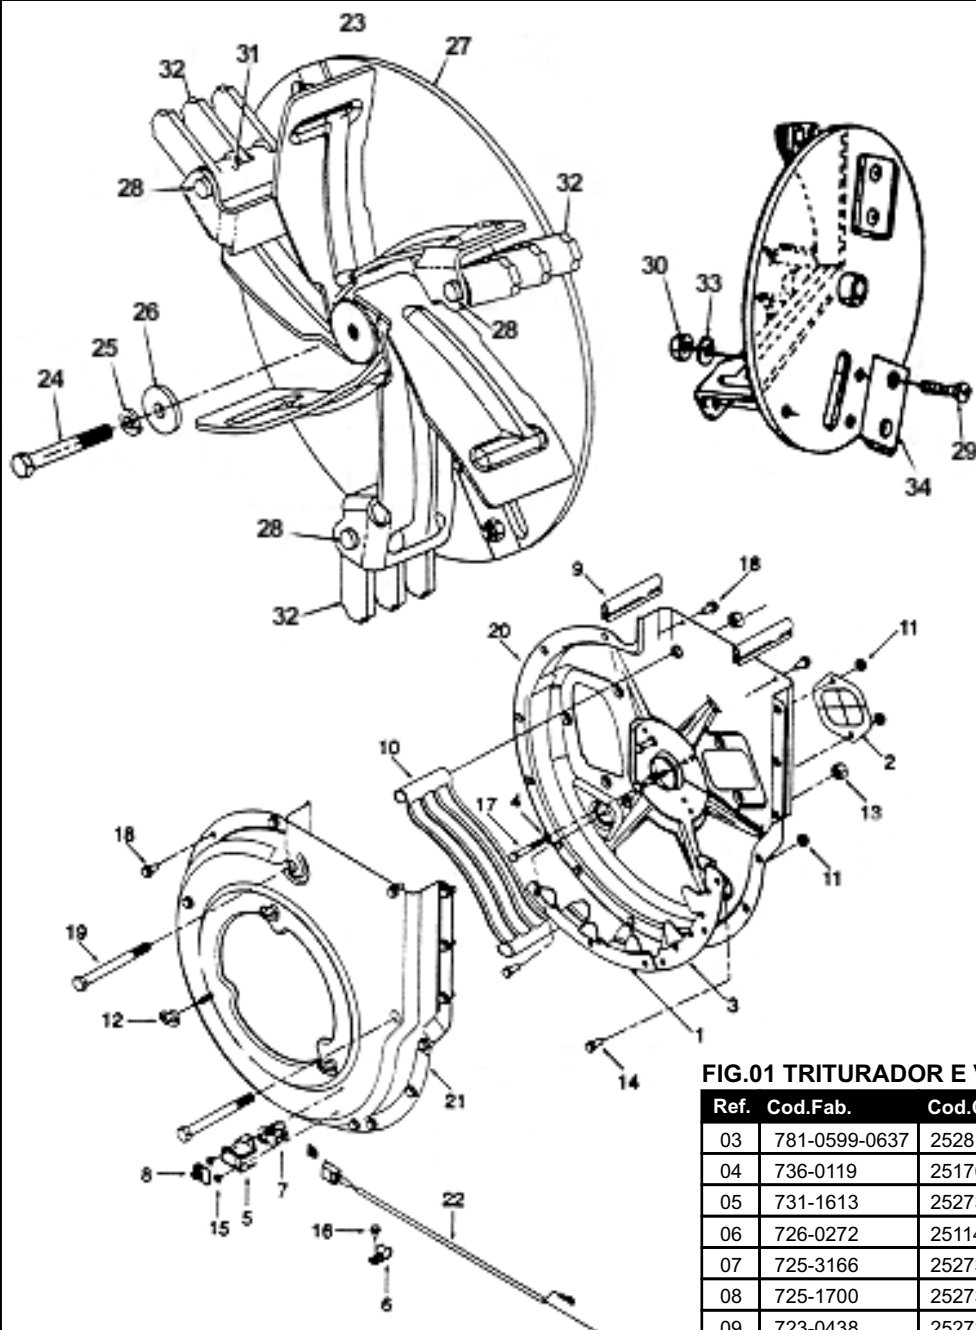

FIG.01 TRITURADOR E VENTILADOR

Ref.	Cod.Fab.	Cod.CCM	Descricao
03	781-0599-0637	2528180	GRADE DENTADA
04	736-0119	2517030	ARRUELA
05	731-1613	2527350	INTERRUPTOR SEGURANCA
06	726-0272	2511410	GRAMPO FIACAO 670F
07	725-3166	2527360	CAIXA INTERRUPTOR
08	725-1700	2527370	COBERTURA INTERRUPTOR
09	723-0438	2527380	GUARNICAO
10	719-0326	2527390	TELA
11	712-3004A	2510830	PORCA 5/16 - 18 FLANJ. 340
12	712-0421	2527400	BOTAO
13	712-0384	2527410	PORCA
14	710-3008	2527420	PARAFUSO
15	710-1268	2522950	PARAFUSO 10-16, 0,375 USE 910-1268
16	710-0896	2527440	PARAFUSO
17	710-0772	2527450	PARAFUSO
18	710-0604	2521500	PARAFUSO BANDEJA 5/16-18X.75
19	710-0382	2514430	PARAFUSO 1/2-13x15
20	681-0098	2527460	COBERTURA TRITURADOR INTERNO
21	681-0060	2527470	COBERTURA TRITURADOR EXTERNO
23	681-0108	2527110	ROTOR CPL
24	710-1273	2527130	PARAFUSO
25	736-0217	2517190	ARRUELA
26	736-0247	2527140	ARRUELA
27	681-0051	2527120	ROTOR
28	711-0833B	2527160	PINO 202B
29	710-1054	2527170	PARAFUSO
30	712-0411	2527180	PORCA
31	715-0162	2527190	PINO MTD 202B
32	719-0329	2527310	MARTELETE
33	736-0119	2517030	ARRUELA
34	781-0490	2527320	FACA CORTE TRITURADOR.202/203B