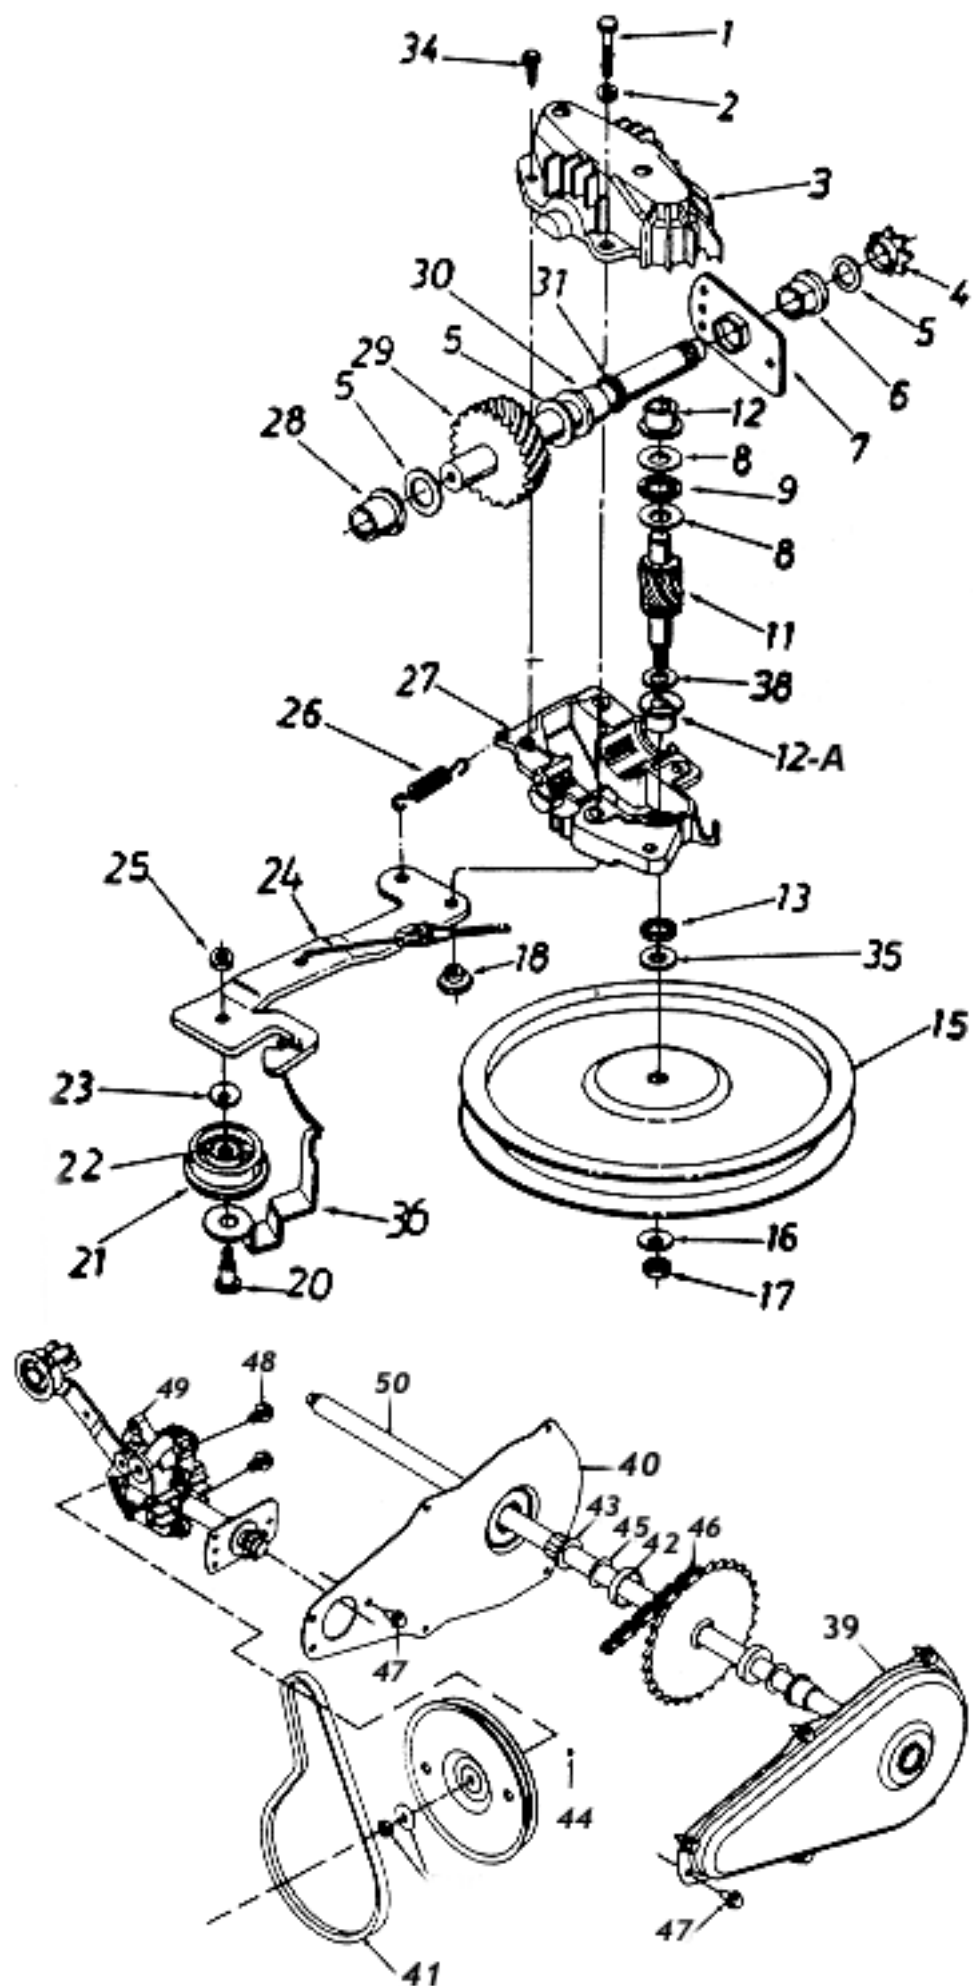

**FIG.05 RODAS**

| Ref. | Cod.Fab.      | Cod.CCM | Descricao                     |
|------|---------------|---------|-------------------------------|
| 01   | 10622B        | 2527950 | MOLA                          |
| 02   | 634-0136      | 2521450 | RODA TRAZ.CPL.202-B           |
| 03   | 681-0088-0638 | 2525880 | SUORTE PIVOT                  |
| 04   | 710-0194      | 2514240 | PARAFUSO 3/8 16x3             |
| 05   | 712-0431      | 2527490 | PORCA 3/8-16                  |
| 06   | 712-0456      | 2521520 | PORCA 1/4 X 20                |
| 07   | 712-3027      | 2527500 | PORCA                         |
| 08   | 714-0104      | 2515590 | GRAMPO ELASTICO               |
| 09   | 734-1804      | 2525970 | RODA DIANTEIRA 202-B          |
| 10   | 736-0366      | 2527080 | ARRUELA LISA                  |
| 11   | 748-0188B     | 2518600 | ENGATE TRACAO 478C            |
| 12   | 748-0318      | 2518670 | COROA DENTADA MTD 378/379     |
| 13   | 748-0381      | 2521720 | ENGATE TRACAO L.D. 378/79/478 |
| 14   | 750-1042      | 2526200 | ESPACADOR                     |