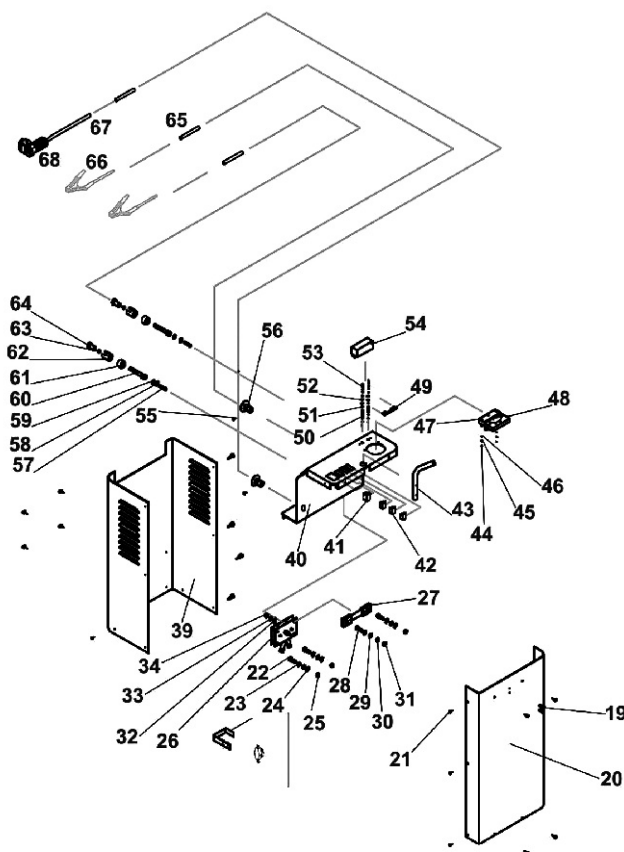

Manual de Vista Explodida

Carregador de Baterias SC 3000

Ref.	Cod.CCM	Descrição
1	2744960	TAMPA RODA SC 3000
2	2745020	TRAVA EIXO RODA D6,3
3	2745090	RODA SC 3000
4	2745130	PARAFUSO M6X10
5	2745220	ARRUELA PRESS.D6
6	2745290	ARRUELA LISA D6
7	2745370	EIXO RODA SC 3000
8	2745390	ABRACADEIRA FIXA EIXO RODA SC 3000
9	2745400	CARCACA BASE SC 3000
10	2744970	PRESILHA BASE EIXO RODA SC 3000
11	2745130	PARAFUSO M6X10
12	2745290	ARRUELA LISA D6
13	2744980	TRANSFORMADOR SC 3000
14	2744990	PARAFUSO FENDA M5X25
15	2744670	ARRUELA LISA D5
16	2744690	ARRUELA PRESS D5
17	2744700	PORCA M5
18	2745000	BASE TRANSFORMADOR SC 3000

Ref.	Cod.CCM	Descrição
19	2745010	PORCA M6
20	2745030	COBERTURA TRAZ.SC 3000
21	2744660	PARAFUSO RS 4X10
22	2745040	PARAFUSO SEXT.M6X16
23	2745290	ARRUELA LISA D6
24	2745220	ARRUELA PRESS.D6
25	2745050	PORCA M6
26	2745060	PONTE RETIFICADOR 180A SC 3000
27	2745070	PLACA ISOL.FL-2 75A 75MV
28	2745080	PARAFUSO SEXT.M6X20
29	2745290	ARRUELA LISA D6
30	2745220	ARRUELA PRESS.D6
31	2745050	PORCA M6
32	2744950	ARRUELA LISA D8
33	2745100	ARRUELA PRESS.D8
34	2745110	PORCA M8
39	2745120	COBERTURA SC 3000
40	2745140	PAINEL SC 3000
41	2745150	INTERRUPTOR KCD-25 250V 25A
42	2745160	INTERRUPTOR RK1-11 16A 250V
43	2745170	CABO MANOPLA SC 3000
44	2745180	PORCA M3
45	2745190	ARRUELA PRESS.D3
46	2744850	ARRUELA LISA D3
47	2744570	PARAFUSO RS 3X12