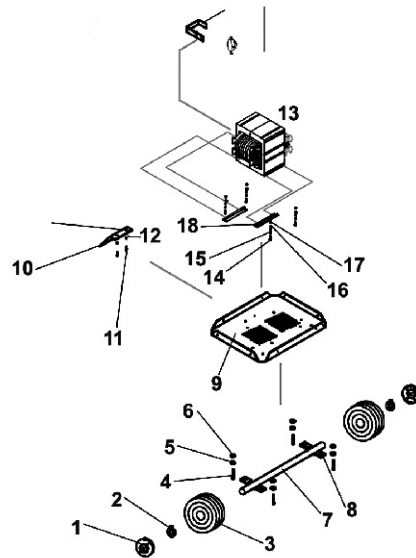

Manual de Vista Explodida

Carregador de Baterias SC 3000

Ref.	Cod.CCM	Descrição
1	2744960	TAMPA RODA SC 3000
2	2745020	TRAVA EIXO RODA D6,3
3	2745090	RODA SC 3000
4	2745130	PARAFUSO M6X10
5	2745220	ARRUELA PRESS.D6
6	2745290	ARRUELA LISA D6
7	2745370	EIXO RODA SC 3000
8	2745390	ABRACADEIRA FIXA EIXO RODA SC 3000
9	2745400	CARCACA BASE SC 3000
10	2744970	PRESILHA BASE EIXO RODA SC 3000
11	2745130	PARAFUSO M6X10
12	2745290	ARRUELA LISA D6
13	2744980	TRANSFORMADOR SC 3000
14	2744990	PARAFUSO FENDA M5X25
15	2744670	ARRUELA LISA D5
16	2744690	ARRUELA PRESS D5
17	2744700	PORCA M5
18	2745000	BASE TRANSFORMADOR SC 3000

Ref.	Cod.CCM	Descrição
19	2745010	PORCA M6
20	2745030	COBERTURA TRAZ.SC 3000
21	2744660	PARAFUSO RS 4X10
22	2745040	PARAFUSO SEXT.M6X16
23	2745290	ARRUELA LISA D6
24	2745220	ARRUELA PRESS.D6
25	2745050	PORCA M6
26	2745060	PONTE RETIFICADOR 180A SC 3000
27	2745070	PLACA ISOL.FL-2 75A 75MV
28	2745080	PARAFUSO SEXT.M6X20
29	2745290	ARRUELA LISA D6
30	2745220	ARRUELA PRESS.D6
31	2745050	PORCA M6
32	2744950	ARRUELA LISA D8
33	2745100	ARRUELA PRESS.D8
34	2745110	PORCA M8
39	2745120	COBERTURA SC 3000
40	2745140	PAINEL SC 3000
41	2745150	INTERRUPTOR KCD-25 250V 25A
42	2745160	INTERRUPTOR RK1-11 16A 250V
43	2745170	CABO MANOPLA SC 3000
44	2745180	PORCA M3
45	2745190	ARRUELA PRESS.D3
46	2744850	ARRUELA LISA D3
47	2744570	PARAFUSO RS 3X12