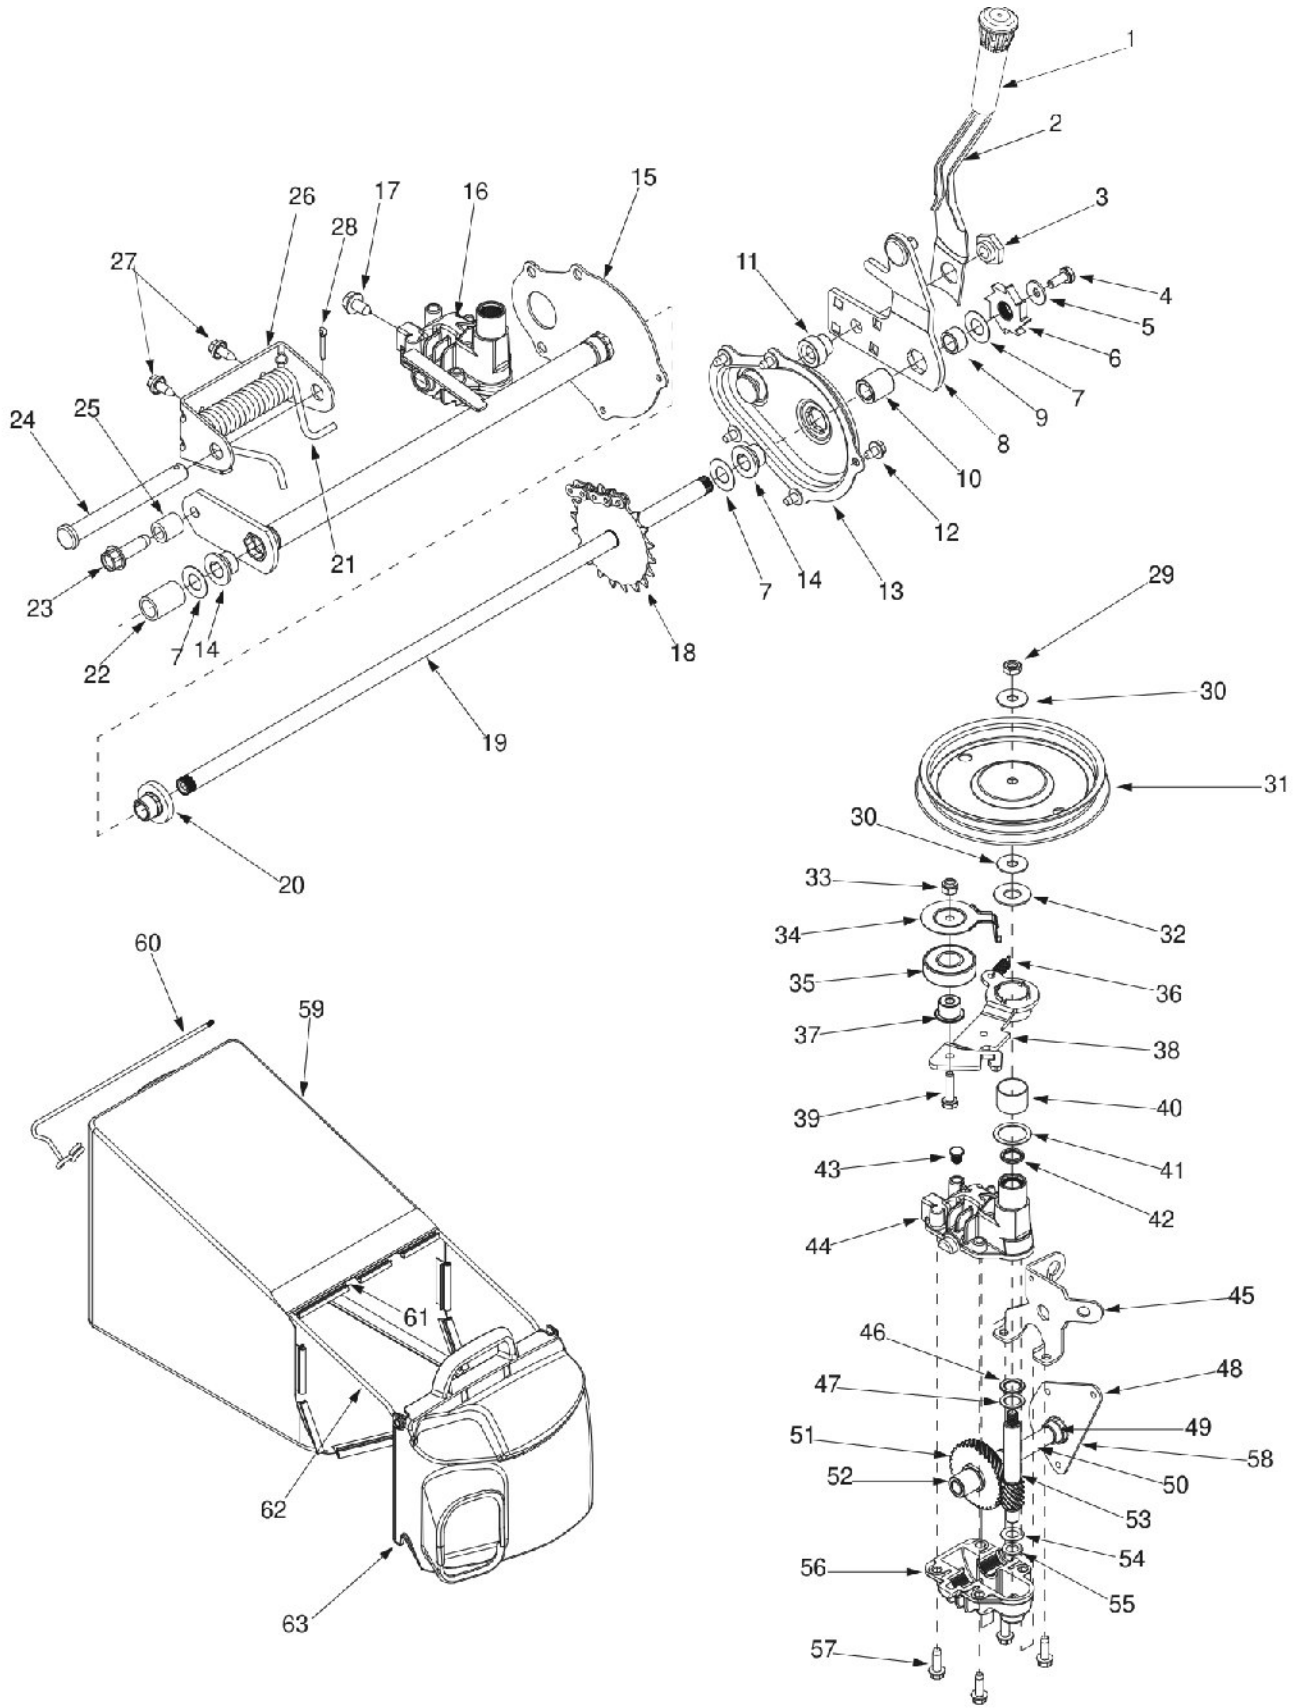

CORTADOR DE GRAMA

**MODELO
997A**

EXPLODIDO

FIG.01 PLATAFORMA COMPLETA

Ref.	Cod.Fab.	Cod.CCM	Descricao	Ref.	Cod.Fab.	Cod.CCM	Descricao
02	731-0904A	2522250	CONTROLE 977	57	737-3000	2527090	FIXADOR
03	16864	2522060	SUPORTE CABO 6 MARCHA	58	736-0931	2537740	ARRUELA LISA 0,203X0,403X0,040
04	731-0620	2516300	ALAVANCA EMBREAGEM	59	747-0924	2527100	HASTE FIXACAO
06	732-0627	2522380	MOLA ALAVANCA MARCHA	60	682-9020A	2537690	SUPORTE RODA DIANT.PIVOT.DIR.596
07	731-0924	2522270	GRADUADOR 6 MARCHA	60a	682-9021A	2537700	SUPORTE RODA DIANT.PIVOT.ESQ.596
09	710-1667A	2513870	PARAFUSO PHILIPS	61	682-9024	2537710	GARFO RODA DIANT.PIVOT.DIR.596
12	712-0324	2515360	PORCA 1/4-20	61a	682-9026	2537670	GARFO RODA DIANT.PIVOT.ESQ.596
13	746-0883	2529340	SUPORTE EMBREAGEM	62	710-1348	2527250	PARAFUSO 1/4-20
14	710-1270	2529020	PARAFUSO 1/4-20:1.31	63	710-0896	2527440	PARAFUSO
15	746-04109	2541010	CABO CONTROLE PARADA CG997 49"	64	710-0654A	2514690	PARAFUSO 3/8-16x1
17	720-0284	2530630	BORBOLETA APERTO	65	711-1146	2536570	PARAFUSO EIXO RODA
18	736-0451	2527620	ARRUELA	67	710-0703	2514720	PARAFUSO 1/4-20x3/4
19	710-1174	2514930	PARAFUSO 5/16-18x2	69	736-0232	2537720	ARRUELA 0,530X0,780 ONDULADO
20	726-0240	2516200	PRESILHA CABO	70	712-0397	2521180	PORCA BORBOLETA
27	731-1901	2537640	DEFLETOR TRAZEIRO 596	71	710-0260	2514340	PARAFUSO 5/16-18x.62
28	732-0842	2537650	FIXADOR DEFLETOR TRAZ.596	72	754-0460	2541090	CORREIA 3/8 X 39,24" CG997 USE 954-
29	631-0066	2537780	DEFLETOR RECOLHEDOR CPL.596	73	956-0613A	2522630	POLIA 997 VARIAVEL
30	731-1832	2536590	DEFLETOR LATERAL MTD 596	74	750-1071	2521950	ESPACADOR 88X1,13 OD
31	731-1833	2536600	TAMPA P/RECICLADOR MTD 596	75	750-1070	2521980	ESPACADOR 88 1DX1,00 OD
33	712-0397	2521180	PORCA BORBOLETA	76	782-7597	2530650	SUPORTE POLIA 997
34	710-0703	2514720	PARAFUSO 1/4-20x3/4	77	710-0654A	2514690	PARAFUSO 3/8-16x1
35	746-0939A	2514720	CABO MARCHA 6 VELOC. POLIA	79	732-0807	2522440	MOLA VER 932-0807
37	736-0270	2517330	ARRUELA	82	731-1828	2537750	DEFLETOR INTERNO BANDEJA 596
38	712-0287	2515310	PORCA 1/4x20	83	710-0653	2527240	PARAFUSO 1/4-20
39	710-0167	2514200	PARAFUSO 1/4-20x1/2	84	753-0609	2521370	ADAPTADOR LAMINA (KIT) 378/379
40	712-0138	2515160	PORCA 1/4-28	85	742-0741	2527270	FACA CORTE 21 CG.NV.C/RECICL.
42	736-0329	2517430	ARRUELA	86	736-0524A	2528010	ESPACADOR
45	736-0264	2527070	ARRUELA LISA	87	710-1257	2527280	PARAFUSO 3/8-24 X 2.5
46	714-0104	2515590	GRAMPO ELASTICO	88	731-1874	2536620	TAMPA SAIDA RECOLHEDOR MTD 596
47	732-0306	2527060	MOLA	89	732-0819	2536640	MOLA MTD 596
48	734-2010	2530170	RODA TRAZ.9X2,125 - 997	90	726-0111	2537760	CAPA TIRANTE DEFLETOR 596
49	712-0414	2515470	PORCA 1/4 CHAPA EX 712-0189	91	747-0965	2537770	TIRANTE TAMPA RECOLH. 596
50	16855	2513520	PLACA ENGATE	94	726-0214	2511400	CAPA PINO PIVOT 670F
51	10622B	2527950	MOLA	95	736-0366	2527080	ARRUELA LISA
52	748-0381	2521720	ENGATE TRACAO L.D. 378/79/478	96	741-0685	2536750	BUCHA PIVO
52a	748-0188B	2518600	ENGATE TRACAO 478C	97	712-3004A	2510830	PORCA 5/16 - 18 FLANJ. 340
53	738-0137A	2529240	PARAFUSO .340X.285	98	734-1857	2536690	RODA DIANT.7 X 2 MTD 596
54	748-0318	2518670	COROA DENTADA MTD 378/379	99	731-1888	2540780	CALOTA RODA DIANT.CG997 CUB CADETE
55	736-0270	2517330	ARRUELA	100	731-0982A	2540770	CALOTA RODA TRAZ. CG997 CUB CADETE
56	710-0751	2514740	PARAFUSO 1/4-20X62				