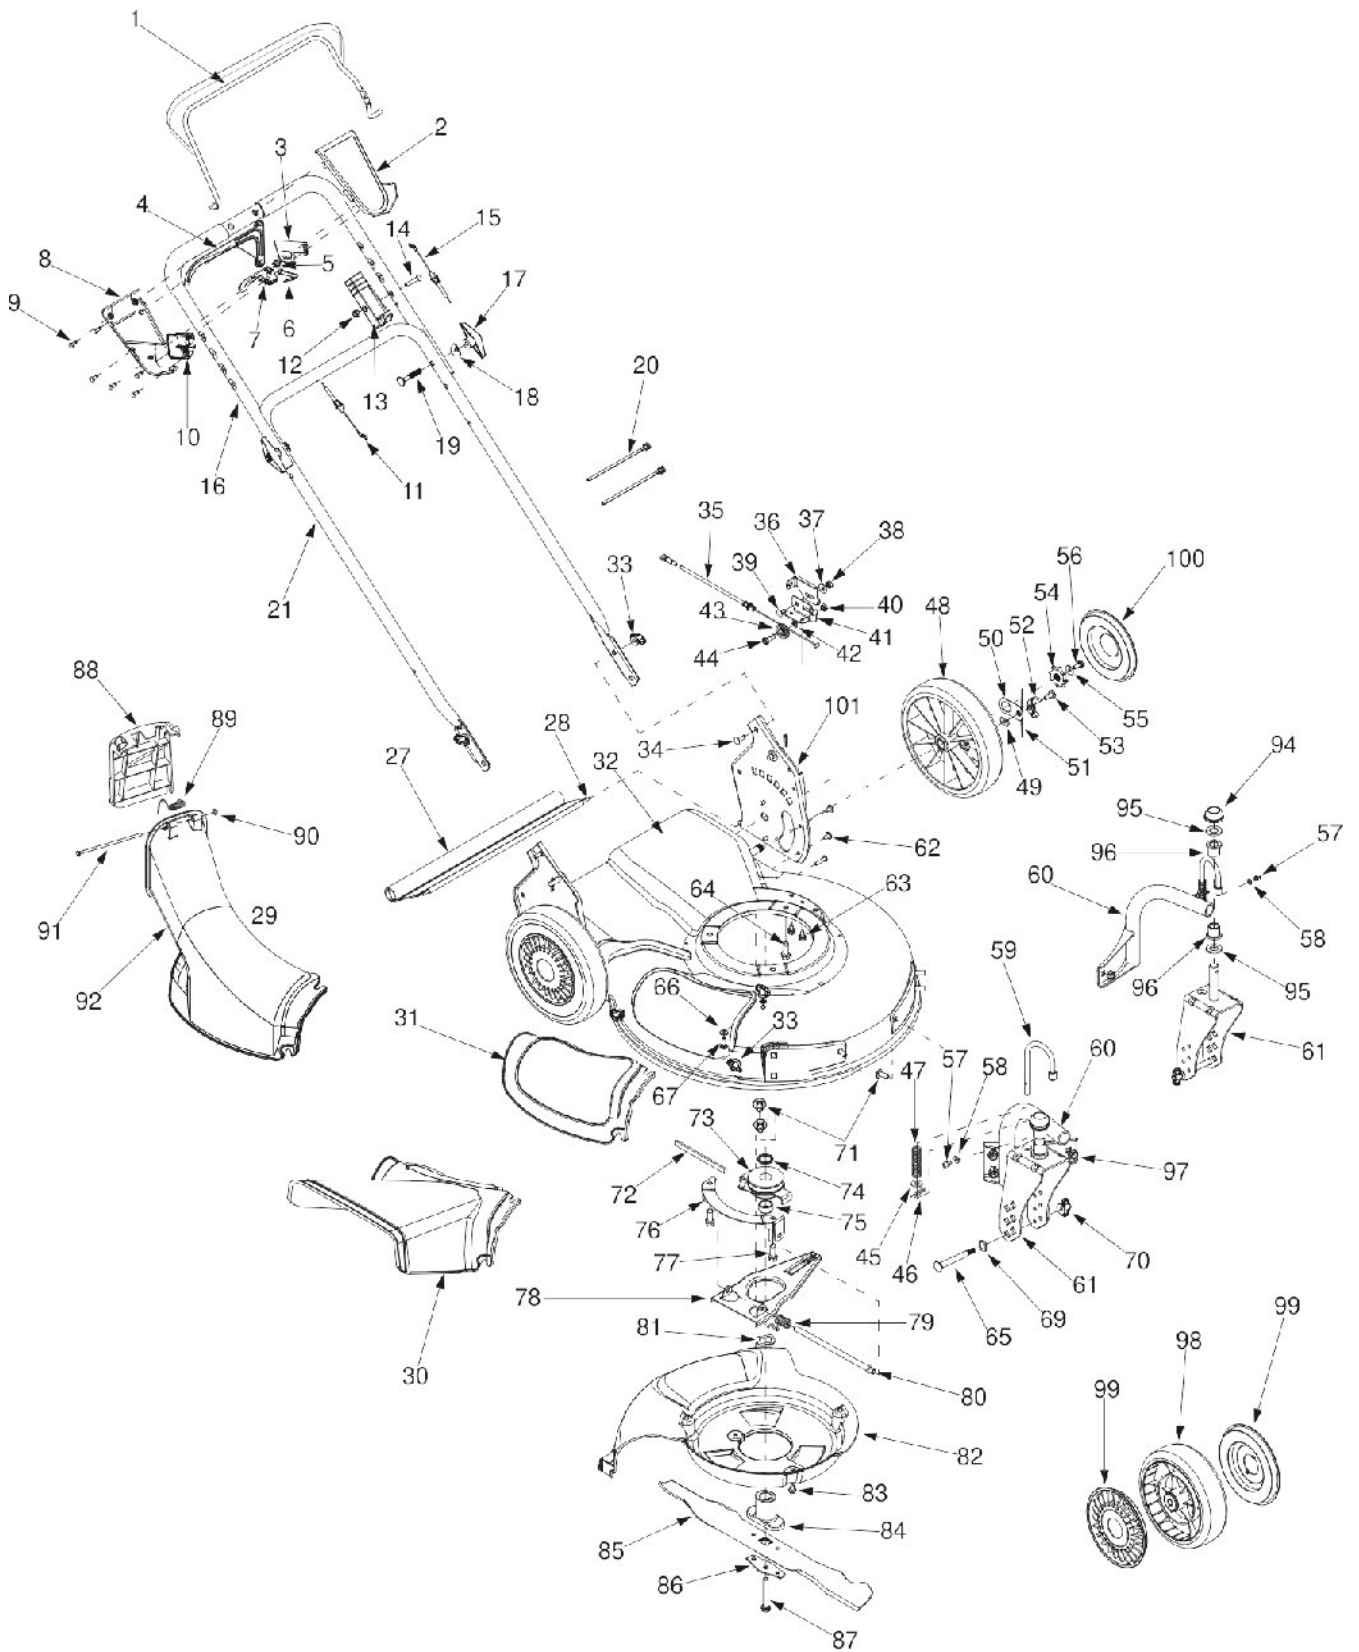

CORTADOR DE GRAMA

**MODELO
997A**

EXPLODIDO

FIG.01 PLATAFORMA COMPLETA

Ref.	Cod.Fab.	Cod.CCM	Descricao	Ref.	Cod.Fab.	Cod.CCM	Descricao
02	731-0904A	2522250	CONTROLE 977	57	737-3000	2527090	FIXADOR
03	16864	2522060	SUPORTE CABO 6 MARCHA	58	736-0931	2537740	ARRUELA LISA 0,203X0,403X0,040
04	731-0620	2516300	ALAVANCA EMBREAGEM	59	747-0924	2527100	HASTE FIXACAO
06	732-0627	2522380	MOLA ALAVANCA MARCHA	60	682-9020A	2537690	SUPORTE RODA DIANT.PIVOT.DIR.596
07	731-0924	2522270	GRADUADOR 6 MARCHA	60a	682-9021A	2537700	SUPORTE RODA DIANT.PIVOT.ESQ.596
09	710-1667A	2513870	PARAFUSO PHILIPS	61	682-9024	2537710	GARFO RODA DIANT.PIVOT.DIR.596
12	712-0324	2515360	PORCA 1/4-20	61a	682-9026	2537670	GARFO RODA DIANT.PIVOT.ESQ.596
13	746-0883	2529340	SUPORTE EMBREAGEM	62	710-1348	2527250	PARAFUSO 1/4-20
14	710-1270	2529020	PARAFUSO 1/4-20:1.31	63	710-0896	2527440	PARAFUSO
15	746-04109	2541010	CABO CONTROLE PARADA CG997 49"	64	710-0654A	2514690	PARAFUSO 3/8-16x1
17	720-0284	2530630	BORBOLETA APERTO	65	711-1146	2536570	PARAFUSO EIXO RODA
18	736-0451	2527620	ARRUELA	67	710-0703	2514720	PARAFUSO 1/4-20x3/4
19	710-1174	2514930	PARAFUSO 5/16-18x2	69	736-0232	2537720	ARRUELA 0,530X0,780 ONDULADO
20	726-0240	2516200	PRESILHA CABO	70	712-0397	2521180	PORCA BORBOLETA
27	731-1901	2537640	DEFLETOR TRAZEIRO 596	71	710-0260	2514340	PARAFUSO 5/16-18x.62
28	732-0842	2537650	FIXADOR DEFLETOR TRAZ.596	72	754-0460	2541090	CORREIA 3/8 X 39,24" CG997 USE 954-
29	631-0066	2537780	DEFLETOR RECOLHEDOR CPL.596	73	956-0613A	2522630	POLIA 997 VARIAVEL
30	731-1832	2536590	DEFLETOR LATERAL MTD 596	74	750-1071	2521950	ESPACADOR 88X1,13 OD
31	731-1833	2536600	TAMPA P/RECICLADOR MTD 596	75	750-1070	2521980	ESPACADOR 88 1DX1,00 OD
33	712-0397	2521180	PORCA BORBOLETA	76	782-7597	2530650	SUPORTE POLIA 997
34	710-0703	2514720	PARAFUSO 1/4-20x3/4	77	710-0654A	2514690	PARAFUSO 3/8-16x1
35	746-0939A	2514720	CABO MARCHA 6 VELOC. POLIA	79	732-0807	2522440	MOLA VER 932-0807
37	736-0270	2517330	ARRUELA	82	731-1828	2537750	DEFLETOR INTERNO BANDEJA 596
38	712-0287	2515310	PORCA 1/4x20	83	710-0653	2527240	PARAFUSO 1/4-20
39	710-0167	2514200	PARAFUSO 1/4-20x1/2	84	753-0609	2521370	ADAPTADOR LAMINA (KIT) 378/379
40	712-0138	2515160	PORCA 1/4-28	85	742-0741	2527270	FACA CORTE 21 CG.NV.C/RECICL.
42	736-0329	2517430	ARRUELA	86	736-0524A	2528010	ESPACADOR
45	736-0264	2527070	ARRUELA LISA	87	710-1257	2527280	PARAFUSO 3/8-24 X 2.5
46	714-0104	2515590	GRAMPO ELASTICO	88	731-1874	2536620	TAMPA SAIDA RECOLHEDOR MTD 596
47	732-0306	2527060	MOLA	89	732-0819	2536640	MOLA MTD 596
48	734-2010	2530170	RODA TRAZ.9X2,125 - 997	90	726-0111	2537760	CAPA TIRANTE DEFLETOR 596
49	712-0414	2515470	PORCA 1/4 CHAPA EX 712-0189	91	747-0965	2537770	TIRANTE TAMPA RECOLH. 596
50	16855	2513520	PLACA ENGATE	94	726-0214	2511400	CAPA PINO PIVOT 670F
51	10622B	2527950	MOLA	95	736-0366	2527080	ARRUELA LISA
52	748-0381	2521720	ENGATE TRACAO L.D. 378/79/478	96	741-0685	2536750	BUCHA PIVO
52a	748-0188B	2518600	ENGATE TRACAO 478C	97	712-3004A	2510830	PORCA 5/16 - 18 FLANJ. 340
53	738-0137A	2529240	PARAFUSO .340X.285	98	734-1857	2536690	RODA DIANT.7 X 2 MTD 596
54	748-0318	2518670	COROA DENTADA MTD 378/379	99	731-1888	2540780	CALOTA RODA DIANT.CG997 CUB CADETE
55	736-0270	2517330	ARRUELA	100	731-0982A	2540770	CALOTA RODA TRAZ. CG997 CUB CADETE
56	710-0751	2514740	PARAFUSO 1/4-20X62				