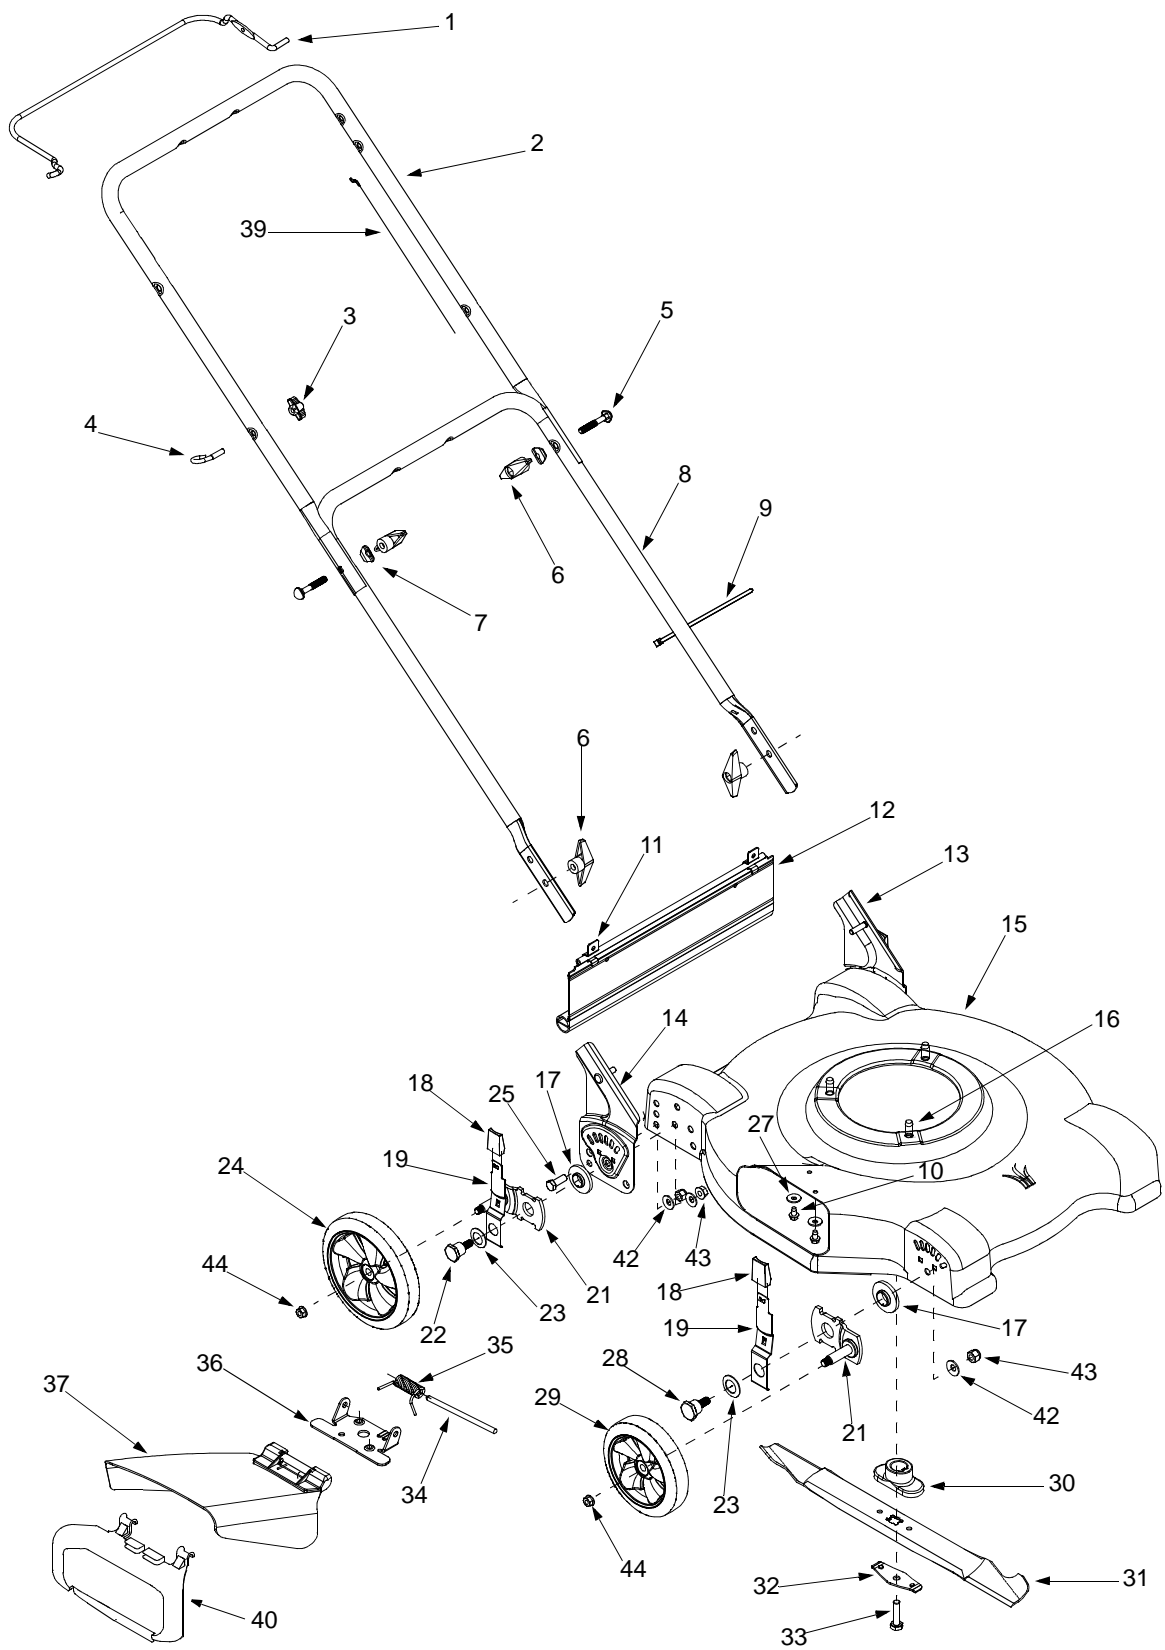

CORTADOR DE GRAMA

MODELO
084

EXPLODIDO

FIG.01 PLATAFORMA

Ref.	Cod.Fab.	Cod.CCM	Descricao
01	747-1161A	2536400	BARRA CONTROLE PARADA MTD 528
02	749-1092-063	2513660	CABO SUPERIOR 082/084
03	720-0279	2520530	PORCA BORBOLETA
04	710-1205	2514940	GUIA CORDAO
05	710-1174	2514930	PARAFUSO 5/16-18x2
06	720-0284	2530630	BORBOLETA APERTO
07	736-0451	2527620	ARRUELA
09	725-0157	2516090	PRESILHA CABO
10	710-0599	2514570	PARAFUSO 1/4-20x1/2
11	17098	2513610	PRESILHA DEF
12	731-04019	2516840	DEFLETOR TRASEIRO 082
16	710-0654A	2514690	PARAFUSO 3/8-16x1
17	741-0751	2536500	ESPACADOR BUCHA RODA MTD 084
18	720-0426	2515030	MANOPLA ALAV.AJUSTE ALTURA 506F.
19	687-02051	2536510	ALAVANCA AJST.ALTURA MTD 084
20	710-0216	2514260	PARAFUSO 3/4-16X3/4
21	682-0113	2536490	SUPORTE EIXO RODA MTD 084
22	738-1173	2536520	PARAFUSO FLANG. TRAS.MTD 084
23	736-0741	2536530	ARRUELA PRESSAO ,760 X 1,250
24	734-1987	2530030	RODA TRAZ.8"X1,75"-1/2 082/084
27	736-0270	2517330	ARRUELA
28	738-1172	2536540	PARAFUSO FLANG. DIANT.MTD 084
29	734-1988	2530020	RODA DIANT, 7"X1,75"-1/2 082/084/50
30	748-0376C	2537930	ADAPTADOR FACA 084
32	736-0524A	2528010	ESPACADOR
33	710-1044	2514900	PARAFUSO 3/8-24x1,5
34	747-0710	2518500	PINO DEFLETOR 506-F.
35	732-1014	2522460	MOLA TORCAO
39	746-0957	2529960	CABO PARADA 020/082/414L
39A	746-1130	2530440	CABO CONTROLE PARADA 549
40	731-04197	2536550	TAMPA P/RECICLADOR MTD 084
42	736-0105	2511790	ARRUELA CONICA 670F
43	712-0130	2538830	PORCA 3/8 -16
44	712-0431	2527490	PORCA 3/8-16