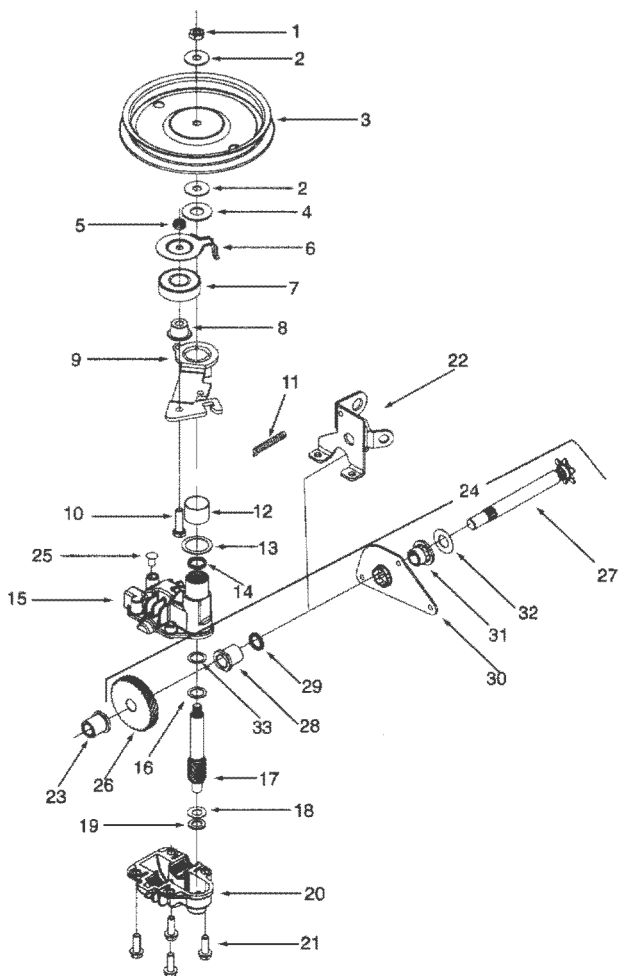

CORTADOR

MODELOS
378N / 379N

FIG.01 CORTADOR

| Ref. | Cod.Fab. | Cod.CCM | Descricao |
|------|----------|---------|-----------------------------------|
| 01 | 611-0060 | 2528070 | EIXO |
| 02 | 710-1348 | 2527250 | PARAFUSO 1/4-20 |
| 03 | 714-0104 | 2515590 | GRAMPO ELASTICO |
| 04 | 732-0820 | 2529030 | MOLA |
| 06 | 736-0105 | 2511790 | ARRUELA CONICA 670F |
| 07 | 738-0102 | 2511840 | PARAFUSO MOTOR/TRACAO 340/378/379 |