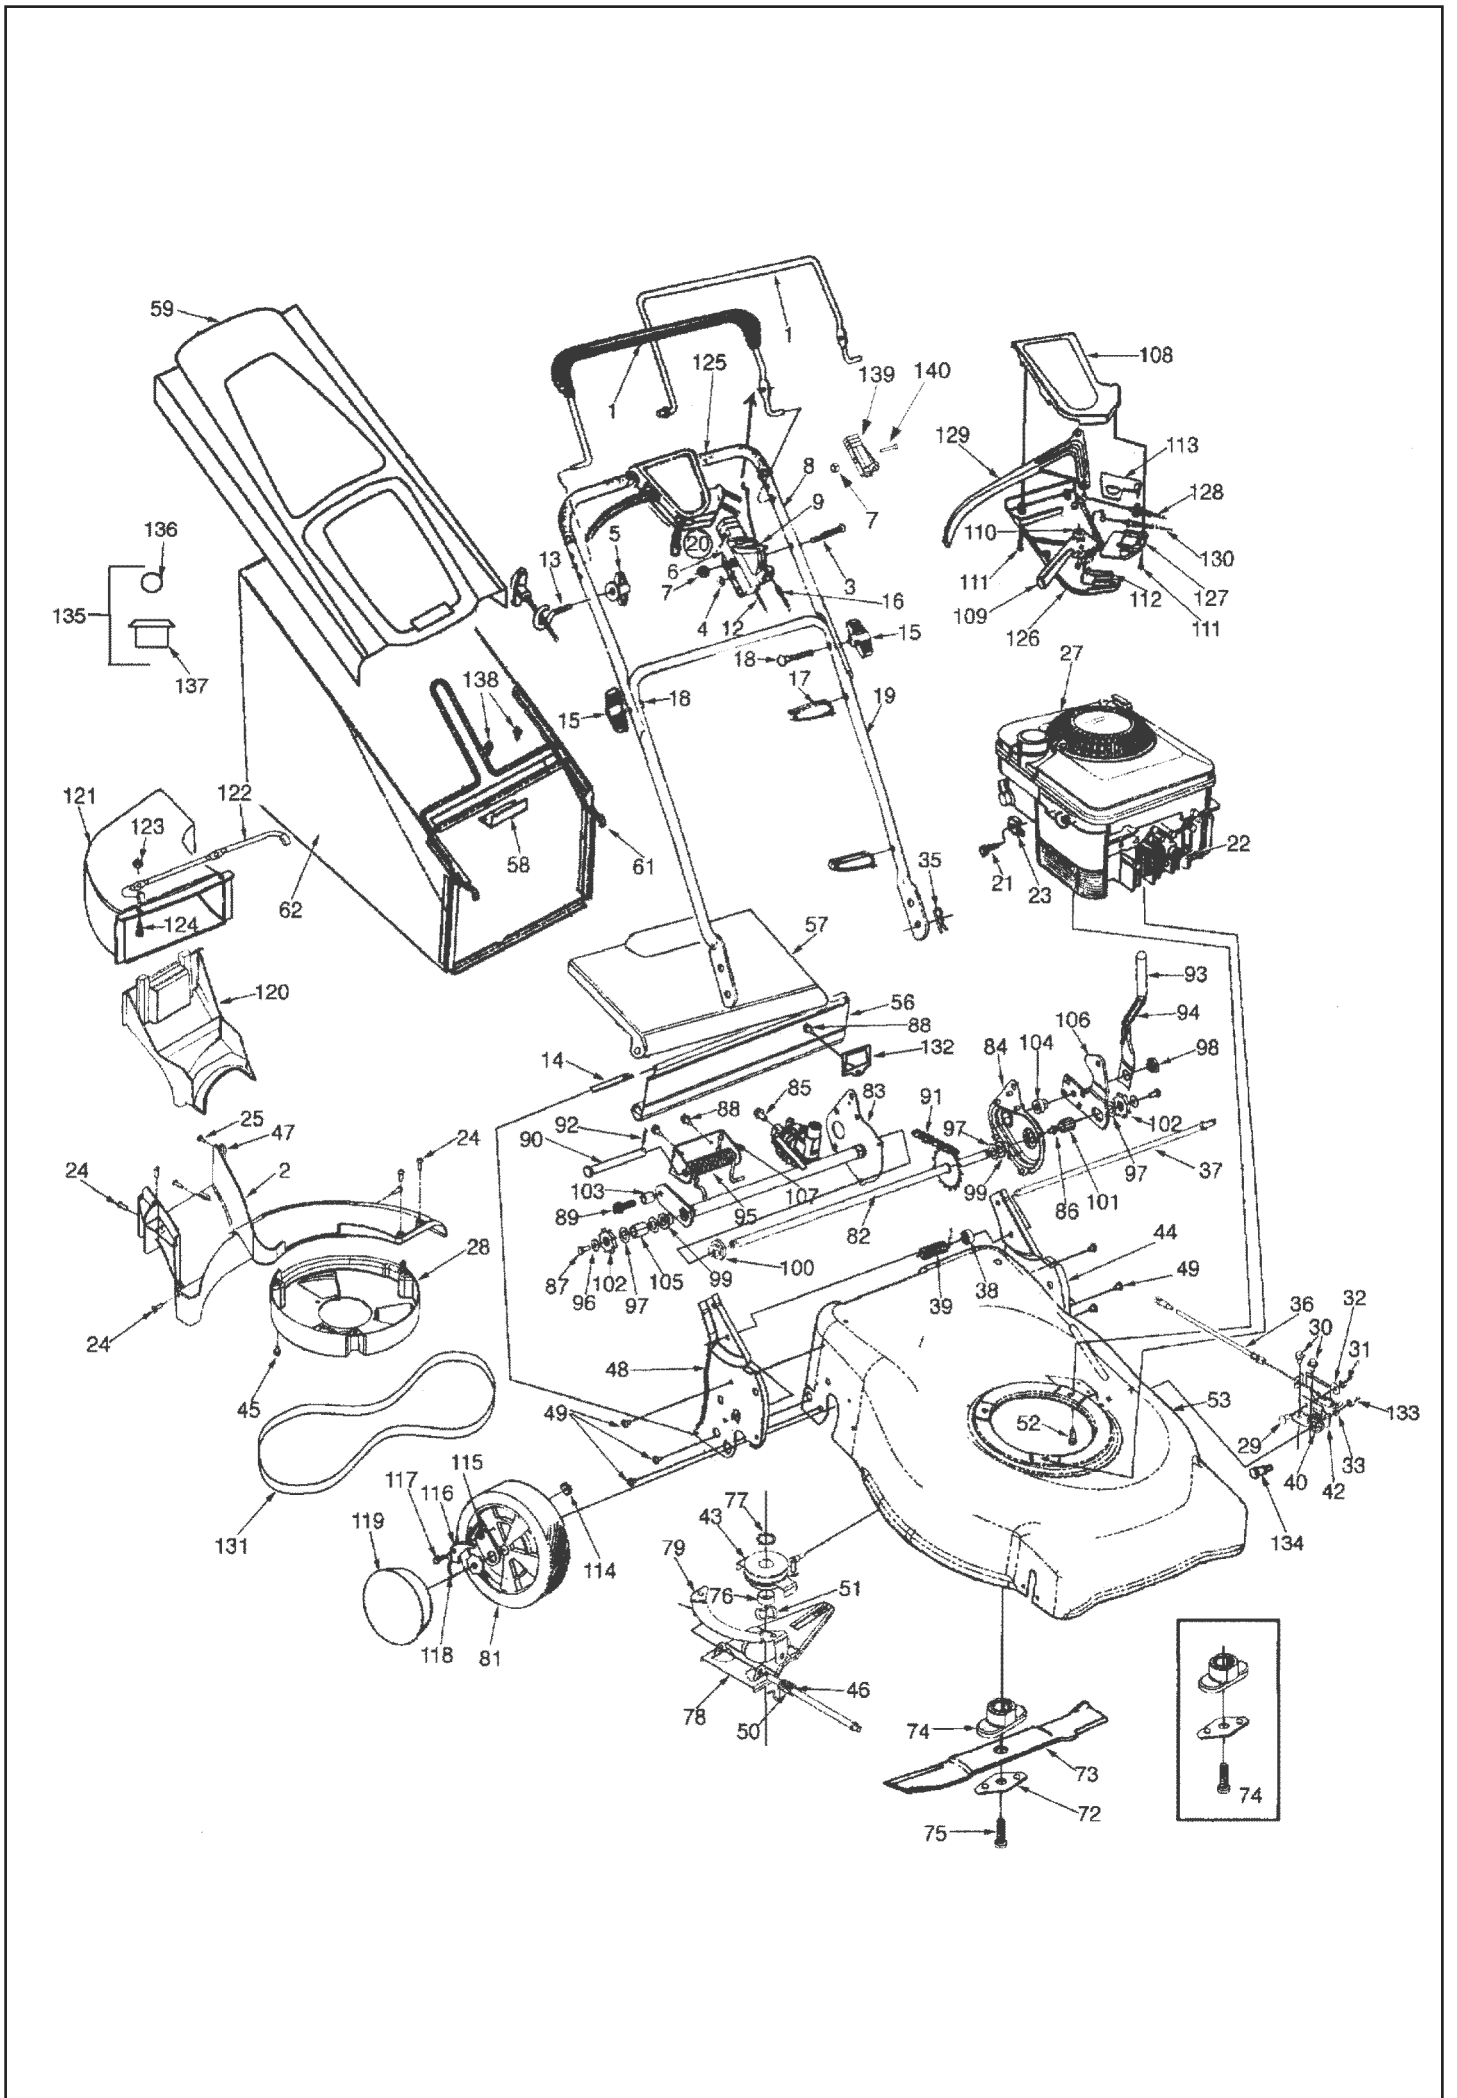

FIG.03 CORTADOR COMPLETO

| Ref. | Cod.Fab. | Cod.CCM | Descricao | Ref. | Cod.Fab. | Cod.CCM | Descricao |
|------|---------------|---------|-------------------------------------|------|---------------|---------|---------------------------------|
| 01 | 747-0824-0637 | 2518520 | BARRA PARTIDA 040/410/660/379/478/5 | 83 | 682-7518-063 | 2521480 | EIXO TRANSMISSAO 378/379 |
| 01a | 647-0004 | 2513970 | CONTROLE PARADA LUXO | 84 | 682-7524-0630 | 2521490 | COBERTURA DA CORRENTE 378 |
| 02 | 731-1639 | 2526430 | PROTECAO DA CORREIA | 85 | 710-0604 | 2521500 | PARAFUSO BANDEJA 5/16-18X.75 |
| 03 | 710-0605 | 2514620 | PARAFUSO CONICO | 86 | 710-0653 | 2527240 | PARAFUSO 1/4-20 |
| 04 | 736-0501 | 2517700 | ARRUELA | 87 | 710-0751 | 2514740 | PARAFUSO 1/4-20X62 |
| 05 | 720-0279 | 2520530 | PORCA BORBOLETA | 89 | 710-1315 | 2527880 | PARAFUSO 3/8 - 16 X 1.25 |
| 06 | 646-0875 | 2513960 | CARCACA ACELERADOR | 90 | 711-0835 | 2527890 | PINO 378/379 |
| 07 | 712-0324 | 2515360 | PORCA 1/4-20 | 91 | 713-0421 | 2521550 | CORRENTE DE TRAÇÃO 378/379 |
| 08 | 749-0439B | 2521730 | CABO SUPERIOR 379 | 92 | 714-0474 | 2527900 | PINO 378/379 |
| 09 | 746-0876 | 2518380 | ALAVANCA ACELERADOR | 93 | 720-0230 | 2521570 | PEGADOR DE ALAVANCA |
| 12 | 746-0843 | 2521690 | CABO ACELERADOR 379/478 | 94 | 732-0803A | 2530080 | ALAVANCA AJUSTE ALTURA 378/379 |
| 12a | 746-0841 | 2520260 | CABO ACELERADOR 378/660-A | 95 | 732-0818 | 2527920 | MOLA |
| 13 | 710-1205 | 2514940 | GUIA CORDAO | 96 | 736-0270 | 2517330 | ARRUELA |
| 14 | 732-0700 | 2521340 | TIRANTE | 97 | 736-0369 | 2527930 | ARRUELA LISA |
| 15 | 720-0276 | 2515950 | PORCA BORBOLETA 1/4-20 | 98 | 738-0529 | 2521670 | PORCA EIXO |
| 16 | 746-0555 | 2529000 | CABO CONTROLE PARADA 573 | 99 | 741-0324 | 2518070 | BUCHA SEXTAVADO |
| 16a | 746-0551 | 2521350 | CABO PARADA 378/379 43 | 100 | 741-0522 | 2518160 | BUCHA SEXTAVADO |
| 17 | 726-0240 | 2516200 | PRESILHA CABO | 101 | 741-0978 | 2521680 | BUCHA ENCOSTO |
| 18 | 710-1174 | 2514930 | PARAFUSO 5/16-18x2 | 102 | 748-0318 | 2518670 | COROA DENTADA MTD 378/379 |
| 19 | 749-0907A | 2529010 | MANIPULO INFERIOR | 103 | 750-0807 | 2527940 | ESPACADOR |
| 20 | 811-00185 | 2519840 | CONTROLE ACELERADOR KIT C.G. TODOS | 104 | 750-1056 | 2521750 | ESPACADOR |
| 21 | 710-1237 | 2514980 | PARAFUSO | 105 | 750-1075 | 2521740 | ESPACADOR |
| 22 | 735-0639 | 2517000 | CHAVETA VELA OPCIONAL | 107 | 782-0568 | 2529260 | SUORTE MOLA |
| 23 | 751B213146 | 2508660 | PRESILHA | 108 | 746-0713 | 2526500 | CABO TRACAO 379 |
| 24 | 710-1220 | 2527220 | PARAFUSO 12-24 | 109 | 731-1059 | 2516510 | SUORTE DO CABO 378/379/478 |
| 25 | 710-0351 | 2514390 | PARAFUSO 10x16 | 110 | 731-1057 | 2516490 | CONTROLE TRACAO KIT 478/378/379 |
| 28 | 731-1714A | 2512950 | PROTECAO MOTOR | 111 | 731-1058 | 2516500 | CONTROLE TRACAO KIT 478/378/379 |
| 35 | 714-0104 | 2515590 | GRAMPO ELASTICO | 112 | 731-0620 | 2516300 | ALAVANCA EMBREAGEM |
| 37 | 747-0922 | 2521710 | EIXO PIVOT 379 | 114 | 712-0414 | 2515470 | PORCA 1/4 CHAPA EX 712-0189 |
| 38 | 750-1068 | 2527230 | ESPACADOR .385 I.D. | 115 | 16855 | 2513520 | PLACA ENGATE |
| 39 | 732-0809 | 2521640 | MOLA | 116 | 748-0188B | 2518600 | ENGATE TRACAO 478C |
| 44 | 782-3029 | 2527960 | SUORTE CABO L.E. | 116a | 748-0381 | 2521720 | ENGATE TRACAO L.D. 378/79/478 |
| 45 | 710-0653 | 2527240 | PARAFUSO 1/4-20 | 117 | 738-0137A | 2529240 | PARAFUSO .340X.285 |
| 47 | 712-0400 | 2520190 | PORCA U | 118 | 10622B | 2527950 | MOLA |
| 48 | 782-3030 | 2527970 | SUORTE CABO L.D. | 120 | 731-1685 | 2521510 | RECICLADOR 378 |
| 49 | 710-1348 | 2527250 | PARAFUSO 1/4-20 | 121 | 731-1461 | 2528020 | DEFLETOR |
| 52 | 710-0654A | 2514690 | PARAFUSO 3/8-16x1 | 122 | 747-0958 | 2528030 | EIXO DEFLETOR |
| 53 | 682-0037 | 2527260 | BANDEJA 21 | 123 | 712-0324 | 2515360 | PORCA 1/4-20 |
| 56 | 731-1236 | 2521330 | DEFLETOR TRAS.410/378/379 | 124 | 710-0924 | 2528040 | PARAFUSO 1/4-20 |
| 59 | 731-0068 | 2529280 | TAMPA RECOLHEDOR | 125 | 720-0294 | 2528060 | PEGADOR |
| 61 | 747-0919-063 | 2521700 | SUORTE RECOLHEDOR 379 | 126 | 754-0271 | 2521380 | CORREIA 3/8X 39 MTD378/379 |
| 62 | 664-0080 | 2522040 | SACO RECOLHEDOR 378/379 | 128 | 782-7018 | 2529250 | COBERTURA POLIA |
| 72 | 736-0524A | 2528010 | ESPACADOR | 129 | 710-1026 | 2514890 | PARAFUSO |
| 73 | 742-0741 | 2527270 | FACA CORTE 21 CG.NV.C/RECICL. | 130 | 736-0329 | 2517430 | ARRUELA |
| 74 | 753-0609 | 2521370 | ADAPTADOR LAMINA (KIT) 378/379 | 131 | 736-3020 | 2517780 | ARRUELA |
| 75 | 710-1257 | 2527280 | PARAFUSO 3/8-24 X 2.5 | 132 | 712-0287 | 2515310 | PORCA 1/4x20 |
| 76 | 748-0358 | 2518700 | ESPACADOR PILOTO | 133 | 631-0060 | 2529310 | INDICADOR FLUXO |
| 77 | 736-0514 | 2517730 | ARRUELA | 134 | 731-1644 | 2529320 | BOLA INDICADORA NIVEL |
| 78 | 736-0513 | 2517720 | ARRUELA | 135 | 731-1738 | 2529330 | SUORTE INDICADOR FLUXO |
| 79 | 756-0962 | 2519220 | POLIA 1/2 SUP.S/CHAV. 378/9/478 | 136 | 710-1270 | 2529020 | PARAFUSO 1/4-20:1.31 |
| 80 | 756-0979 | 2521780 | POLIA 1/2 INF 1/2CHAVET. 378/9 | 137 | 746-0883 | 2529340 | SUORTE EMBREAGEM |
| 82 | 638-0005 | 2521460 | EIXO C/COROA 378/379 | | | | |