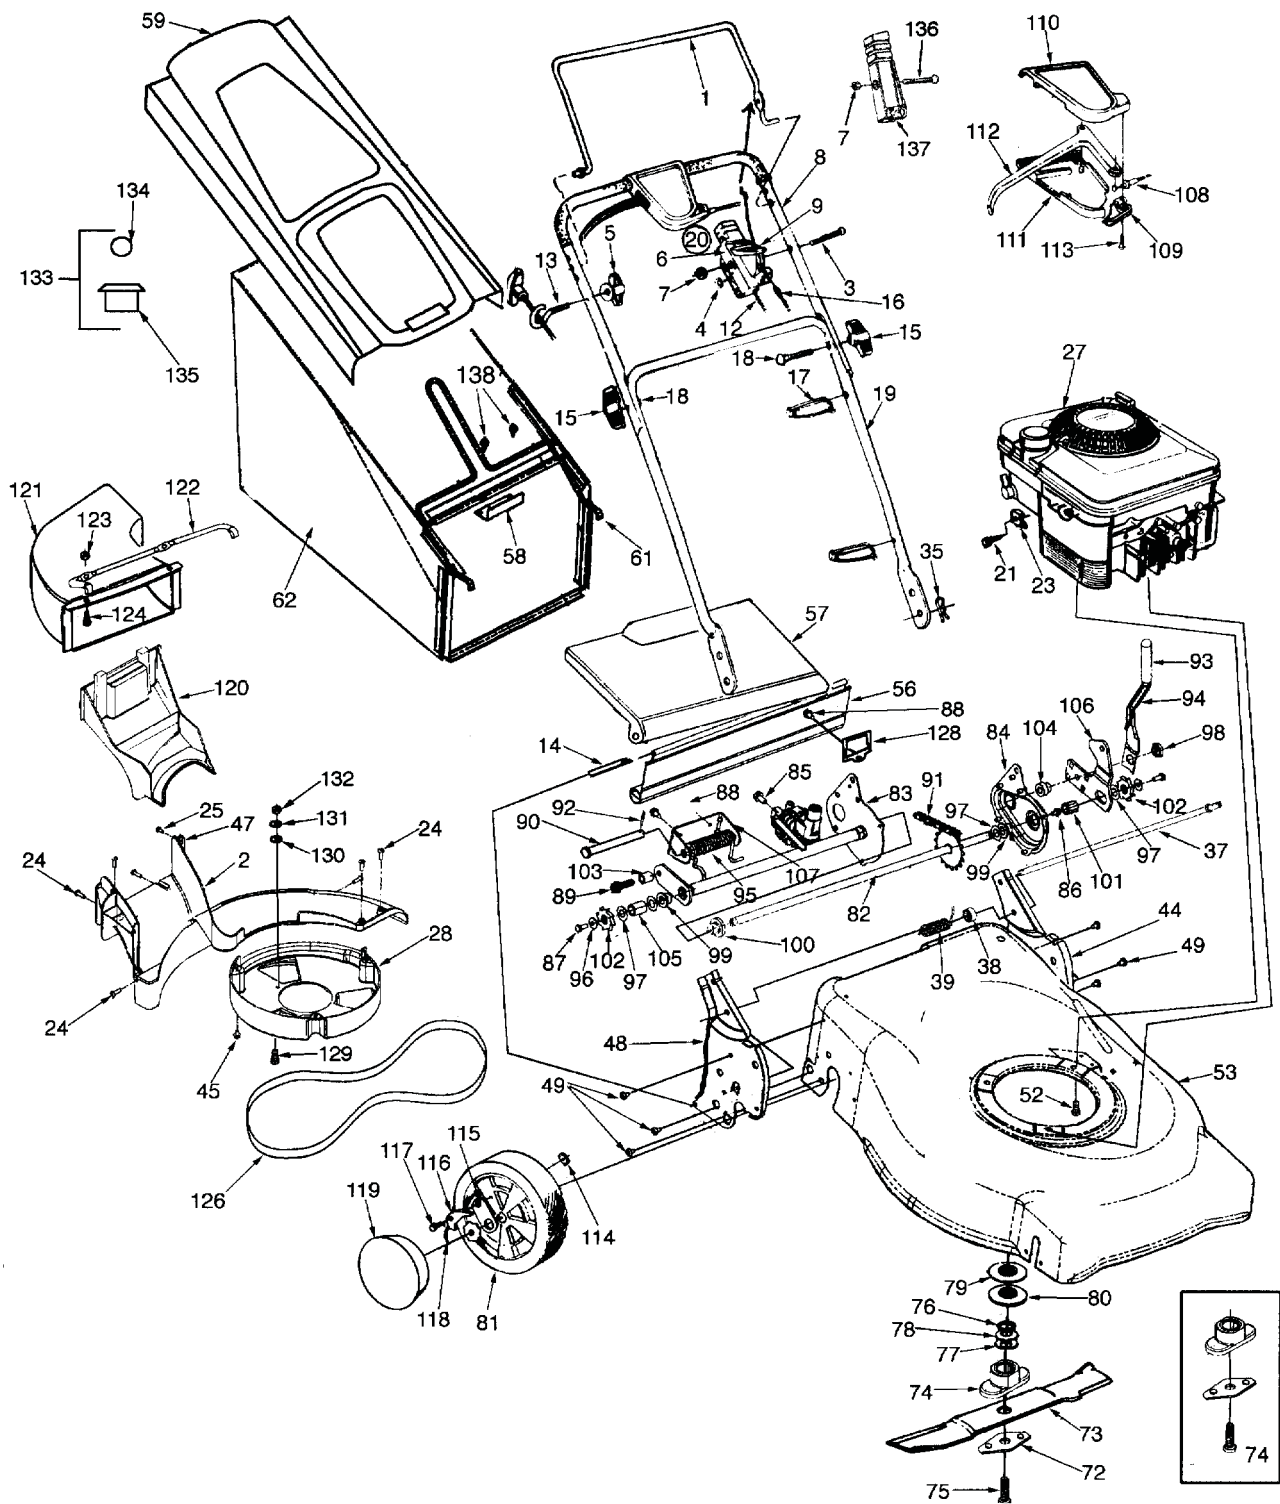

FIG.03 CORTADOR COMPLETO

| Ref. | Cod.Fab. | Cod.CCM | Descricao | Ref. | Cod.Fab. | Cod.CCM | Descricao |
|------|---------------|---------|-------------------------------------|------|---------------|---------|---------------------------------|
| 01 | 747-0824-0637 | 2518520 | BARRA PARTIDA 040/410/660/379/478/5 | 83 | 682-7518-063 | 2521480 | EIXO TRANSMISSAO 378/379 |
| 01a | 647-0004 | 2513970 | CONTROLE PARADA LUXO | 84 | 682-7524-0630 | 2521490 | COBERTURA DA CORRENTE 378 |
| 02 | 731-1639 | 2526430 | PROTECAO DA CORREIA | 85 | 710-0604 | 2521500 | PARAFUSO BANDEJA 5/16-18X.75 |
| 03 | 710-0605 | 2514620 | PARAFUSO CONICO | 86 | 710-0653 | 2527240 | PARAFUSO 1/4-20 |
| 04 | 736-0501 | 2517700 | ARRUELA | 87 | 710-0751 | 2514740 | PARAFUSO 1/4-20X62 |
| 05 | 720-0279 | 2520530 | PORCA BORBOLETA | 89 | 710-1315 | 2527880 | PARAFUSO 3/8 - 16 X 1.25 |
| 06 | 646-0875 | 2513960 | CARCACA ACELERADOR | 90 | 711-0835 | 2527890 | PINO 378/379 |
| 07 | 712-0324 | 2515360 | PORCA 1/4-20 | 91 | 713-0421 | 2521550 | CORRENTE DE TRAÇÃO 378/379 |
| 08 | 749-0439B | 2521730 | CABO SUPERIOR 379 | 92 | 714-0474 | 2527900 | PINO 378/379 |
| 09 | 746-0876 | 2518380 | ALAVANCA ACELERADOR | 93 | 720-0230 | 2521570 | PEGADOR DE ALAVANCA |
| 12 | 746-0843 | 2521690 | CABO ACELERADOR 379/478 | 94 | 732-0803A | 2530080 | ALAVANCA AJUSTE ALTURA 378/379 |
| 12a | 746-0841 | 2520260 | CABO ACELERADOR 378/660-A | 95 | 732-0818 | 2527920 | MOLA |
| 13 | 710-1205 | 2514940 | GUIA CORDAO | 96 | 736-0270 | 2517330 | ARRUELA |
| 14 | 732-0700 | 2521340 | TIRANTE | 97 | 736-0369 | 2527930 | ARRUELA LISA |
| 15 | 720-0276 | 2515950 | PORCA BORBOLETA 1/4-20 | 98 | 738-0529 | 2521670 | PORCA EIXO |
| 16 | 746-0555 | 2529000 | CABO CONTROLE PARADA 573 | 99 | 741-0324 | 2518070 | BUCHA SEXTAVADO |
| 16a | 746-0551 | 2521350 | CABO PARADA 378/379 43 | 100 | 741-0522 | 2518160 | BUCHA SEXTAVADO |
| 17 | 726-0240 | 2516200 | PRESILHA CABO | 101 | 741-0978 | 2521680 | BUCHA ENCOSTO |
| 18 | 710-1174 | 2514930 | PARAFUSO 5/16-18x2 | 102 | 748-0318 | 2518670 | COROA DENTADA MTD 378/379 |
| 19 | 749-0907A | 2529010 | MANIPULO INFERIOR | 103 | 750-0807 | 2527940 | ESPACADOR |
| 20 | 811-00185 | 2519840 | CONTROLE ACELERADOR KIT C.G. TODOS | 104 | 750-1056 | 2521750 | ESPACADOR |
| 21 | 710-1237 | 2514980 | PARAFUSO | 105 | 750-1075 | 2521740 | ESPACADOR |
| 22 | 735-0639 | 2517000 | CHAVETA VELA OPCIONAL | 107 | 782-0568 | 2529260 | SUORTE MOLA |
| 23 | 751B213146 | 2508660 | PRESILHA | 108 | 746-0713 | 2526500 | CABO TRACAO 379 |
| 24 | 710-1220 | 2527220 | PARAFUSO 12-24 | 109 | 731-1059 | 2516510 | SUORTE DO CABO 378/379/478 |
| 25 | 710-0351 | 2514390 | PARAFUSO 10x16 | 110 | 731-1057 | 2516490 | CONTROLE TRACAO KIT 478/378/379 |
| 28 | 731-1714A | 2512950 | PROTECAO MOTOR | 111 | 731-1058 | 2516500 | CONTROLE TRACAO KIT 478/378/379 |
| 35 | 714-0104 | 2515590 | GRAMPO ELASTICO | 112 | 731-0620 | 2516300 | ALAVANCA EMBREAGEM |
| 37 | 747-0922 | 2521710 | EIXO PIVOT 379 | 114 | 712-0414 | 2515470 | PORCA 1/4 CHAPA EX 712-0189 |
| 38 | 750-1068 | 2527230 | ESPACADOR .385 I.D. | 115 | 16855 | 2513520 | PLACA ENGATE |
| 39 | 732-0809 | 2521640 | MOLA | 116 | 748-0188B | 2518600 | ENGATE TRACAO 478C |
| 44 | 782-3029 | 2527960 | SUORTE CABO L.E. | 116a | 748-0381 | 2521720 | ENGATE TRACAO L.D. 378/79/478 |
| 45 | 710-0653 | 2527240 | PARAFUSO 1/4-20 | 117 | 738-0137A | 2529240 | PARAFUSO .340X.285 |
| 47 | 712-0400 | 2520190 | PORCA U | 118 | 10622B | 2527950 | MOLA |
| 48 | 782-3030 | 2527970 | SUORTE CABO L.D. | 120 | 731-1685 | 2521510 | RECICLADOR 378 |
| 49 | 710-1348 | 2527250 | PARAFUSO 1/4-20 | 121 | 731-1461 | 2528020 | DEFLETOR |
| 52 | 710-0654A | 2514690 | PARAFUSO 3/8-16x1 | 122 | 747-0958 | 2528030 | EIXO DEFLETOR |
| 53 | 682-0037 | 2527260 | BANDEJA 21 | 123 | 712-0324 | 2515360 | PORCA 1/4-20 |
| 56 | 731-1236 | 2521330 | DEFLETOR TRAS.410/378/379 | 124 | 710-0924 | 2528040 | PARAFUSO 1/4-20 |
| 59 | 731-0068 | 2529280 | TAMPA RECOLHEDOR | 125 | 720-0294 | 2528060 | PEGADOR |
| 61 | 747-0919-063 | 2521700 | SUORTE RECOLHEDOR 379 | 126 | 754-0271 | 2521380 | CORREIA 3/8X 39 MTD378/379 |
| 62 | 664-0080 | 2522040 | SACO RECOLHEDOR 378/379 | 128 | 782-7018 | 2529250 | COBERTURA POLIA |
| 72 | 736-0524A | 2528010 | ESPACADOR | 129 | 710-1026 | 2514890 | PARAFUSO |
| 73 | 742-0741 | 2527270 | FACA CORTE 21 CG.NV.C/RECICL. | 130 | 736-0329 | 2517430 | ARRUELA |
| 74 | 753-0609 | 2521370 | ADAPTADOR LAMINA (KIT) 378/379 | 131 | 736-3020 | 2517780 | ARRUELA |
| 75 | 710-1257 | 2527280 | PARAFUSO 3/8-24 X 2.5 | 132 | 712-0287 | 2515310 | PORCA 1/4x20 |
| 76 | 748-0358 | 2518700 | ESPACADOR PILOTO | 133 | 631-0060 | 2529310 | INDICADOR FLUXO |
| 77 | 736-0514 | 2517730 | ARRUELA | 134 | 731-1644 | 2529320 | BOLA INDICADORA NIVEL |
| 78 | 736-0513 | 2517720 | ARRUELA | 135 | 731-1738 | 2529330 | SUORTE INDICADOR FLUXO |
| 79 | 756-0962 | 2519220 | POLIA 1/2 SUP.S/CHAV. 378/9/478 | 136 | 710-1270 | 2529020 | PARAFUSO 1/4-20:1.31 |
| 80 | 756-0979 | 2521780 | POLIA 1/2 INF 1/2CHAVET. 378/9 | 137 | 746-0883 | 2529340 | SUORTE EMBREAGEM |
| 82 | 638-0005 | 2521460 | EIXO C/COROA 378/379 | | | | |