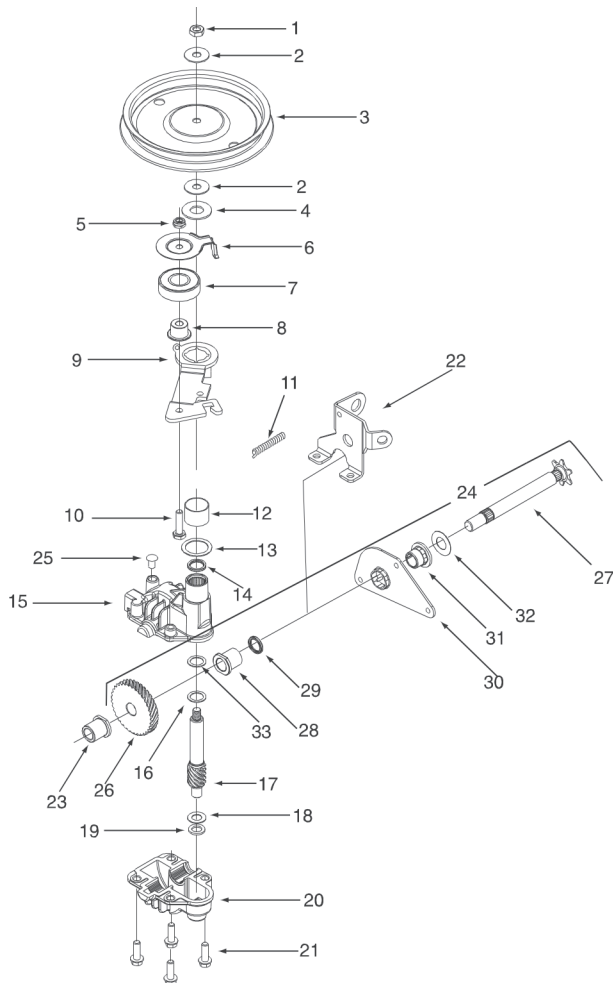

CORTADOR DE GRAMA

**MODELO
387A**

EXPLODIDO

FIG.01 EIXO DIANTEIRO

Ref.	Cod.Fab.	Cod.CCM	Descricao
01	611-0060	2528070	EIXO
02	710-1348	2527250	PARAFUSO 1/4-20
03	714-0104	2515590	GRAMPO ELASTICO
04	732-0820	2529030	MOLA
06	736-0105	2511790	ARRUELA CONICA 670F
07	738-0102	2511840	PARAFUSO MOTOR/TRACAO 340/378/379
09	731-0982A	2540770	CALOTA RODA TRAZ. CG997 CUB CADETE

FIG.02 POLIA E TRANSMISSAO

Ref.	Cod.Fab.	Cod.CCM	Descricao
01	712-3025	2529040	PORCA 5/16-24
02	736-0425	2527780	ARRUELA
03	756-0656	2526590	POLIA CORREIA 378/379
04	736-3084	2527520	ARRUELA LISA
05	712-0896	2529050	PORCA 1/4-28
06	782-7598	2529060	PRESILHA CORREIA
07	741-0600	2529070	ROLAMENTO
08	750-1050	2529080	ESPACADOR
09	682-0027A	2529350	SUPORTE ESTICADOR
10	710-0299	2529090	PARAFUSO 1/4-28 X 1.00
11	732-0849A	2529100	MOLA
12	741-0682A	2529360	ESPACADOR
13	736-0570	2529110	ARRUELA
14	721-0329	2527730	RETENTOR
15	618-0253	2529370	CARCACA TRANSMISSAO SUPERIOR
16	736-0616	2529120	ARRUELA
17	717-1487	2529130	PINHAO C/EIXO TRANS.378/9
18	736-0314	2517390	ARRUELA
19	736-0569	2529140	ARRUELA .388X.625X.062
20	618-0252	2529380	CARCACA TRANSMISSAO INFERIOR
21	710-0642	2514660	PARAFUSO 1/4-20x3/4
22	782-7601A	2529400	SUPORTE CABO
23	741-0674	2529150	ROLAMENTO
24	611-0066	2529410	EIXO TRANSMISSAO CPL
25	721-0325	2528130	BUJAO 1/4X.437
26	717-1469	2529270	ENGRENAGEM 34 D.
27	711-1168	2529420	EIXO TRANSMISSAO 6 DENTES
28	741-0673	2529430	BUCHA
29	721-0329	2527730	RETENTOR
30	782-7595	2529440	SUPORTE PINO
31	741-0324	2518070	BUCHA SEXTAVADO
32	736-0369	2527930	ARRUELA LISA
33	741-0690	2529450	TRAVA SEGURANCA