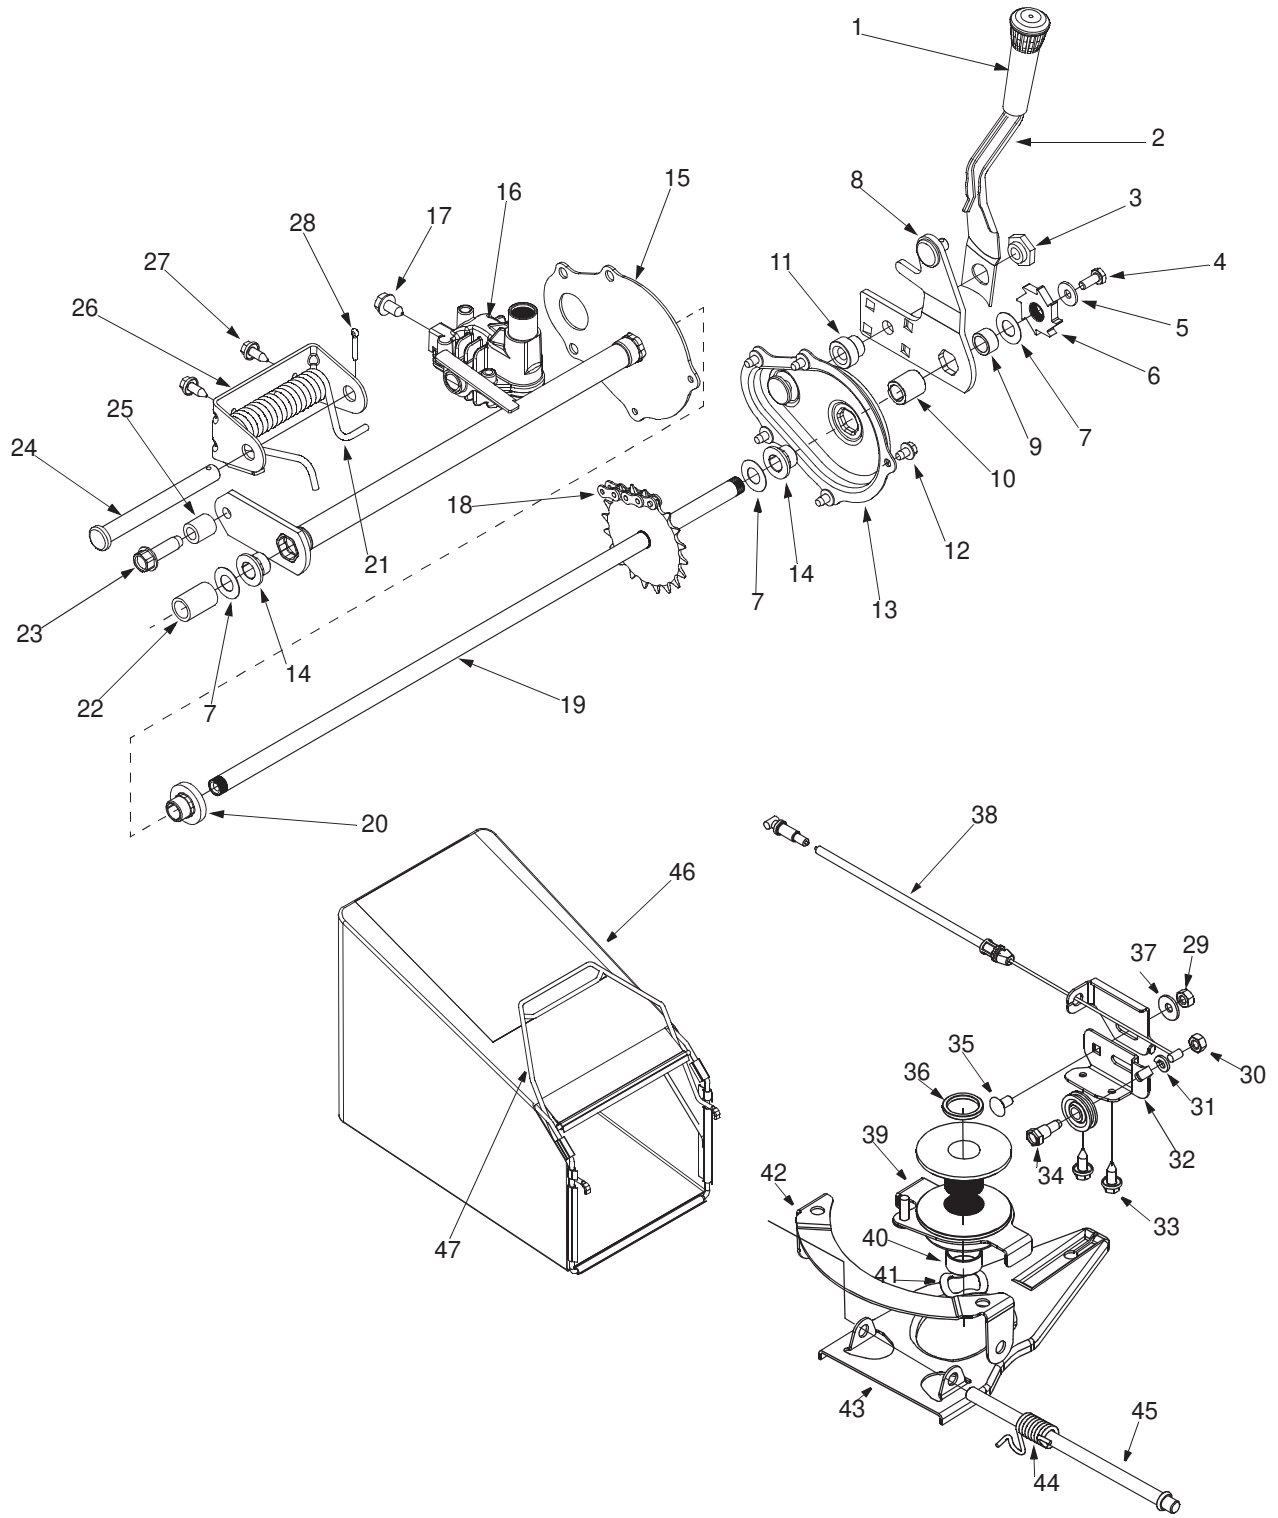

CORTADOR DE GRAMA

**MODELO
387A**

EXPLODIDO

FIG.01 EIXO DIANTEIRO

Ref.	Cod.Fab.	Cod.CCM	Descricao
01	611-0060	2528070	EIXO
02	710-1348	2527250	PARAFUSO 1/4-20
03	714-0104	2515590	GRAMPO ELASTICO
04	732-0820	2529030	MOLA
06	736-0105	2511790	ARRUELA CONICA 670F
07	738-0102	2511840	PARAFUSO MOTOR/TRACAO 340/378/379
09	731-0982A	2540770	CALOTA RODA TRAZ. CG997 CUB CADETE

Model 387

FIG.04 TRANSMISSAO

Ref.	Cod.Fab.	Cod.CCM	Descricao
01	720-0223	2515910	PEGADOR ALAVANCA AJUSTE
02	732-0803A	2530080	ALAVANCA AJUSTE ALTURA 378/379
03	738-0529	2521670	PORCA EIXO
04	710-0751	2514740	PARAFUSO 1/4-20X62
05	736-0270	2517330	ARRUELA
06	748-0318	2518670	COROA DENTADA MTD 378/379
07	736-0369	2527930	ARRUELA LISA
10	741-0978	2521680	BUCHA ENCOSTO
11	750-1056	2521750	ESPACADOR
12	710-0653	2527240	PARAFUSO 1/4-20
14	741-0324	2518070	BUCHA SEXTAVADO
16	618-0263A	2522020	CAIXA TRANSMISSAO CPL379
18	713-0453	2540600	CORRENTE USE 913-0453 CG997
19	638-0012	2540480	EIXO TRANSMISSAO CG997 CUB CADET
20	741-0522	2518160	BUCHA SEXTAVADO
22	750-0151	2526190	ESPACADOR
23	710-1315	2527880	PARAFUSO 3/8 - 16 X 1.25
24	711-0835	2527890	PINO 378/379
25	750-0807	2527940	ESPACADOR
26	782-0568	2529260	SUPORTE MOLA
28	714-0474	2527900	PINO 378/379
29	712-3006	2528390	PORCA 1/4-20
30	712-0138	2515160	PORCA 1/4-28
31	736-0329	2517430	ARRUELA
33	710-0896	2527440	PARAFUSO
35	710-0167	2514200	PARAFUSO 1/4-20x1/2
36	750-1071	2521950	ESPACADOR 88X1,13 OD
37	736-0270	2517330	ARRUELA
40	750-1070	2521980	ESPACADOR 88 1DX1,00 OD
42	782-7597	2530650	SUPORTE POLIA 997
44	732-0807	2522440	MOLA VER 932-0807