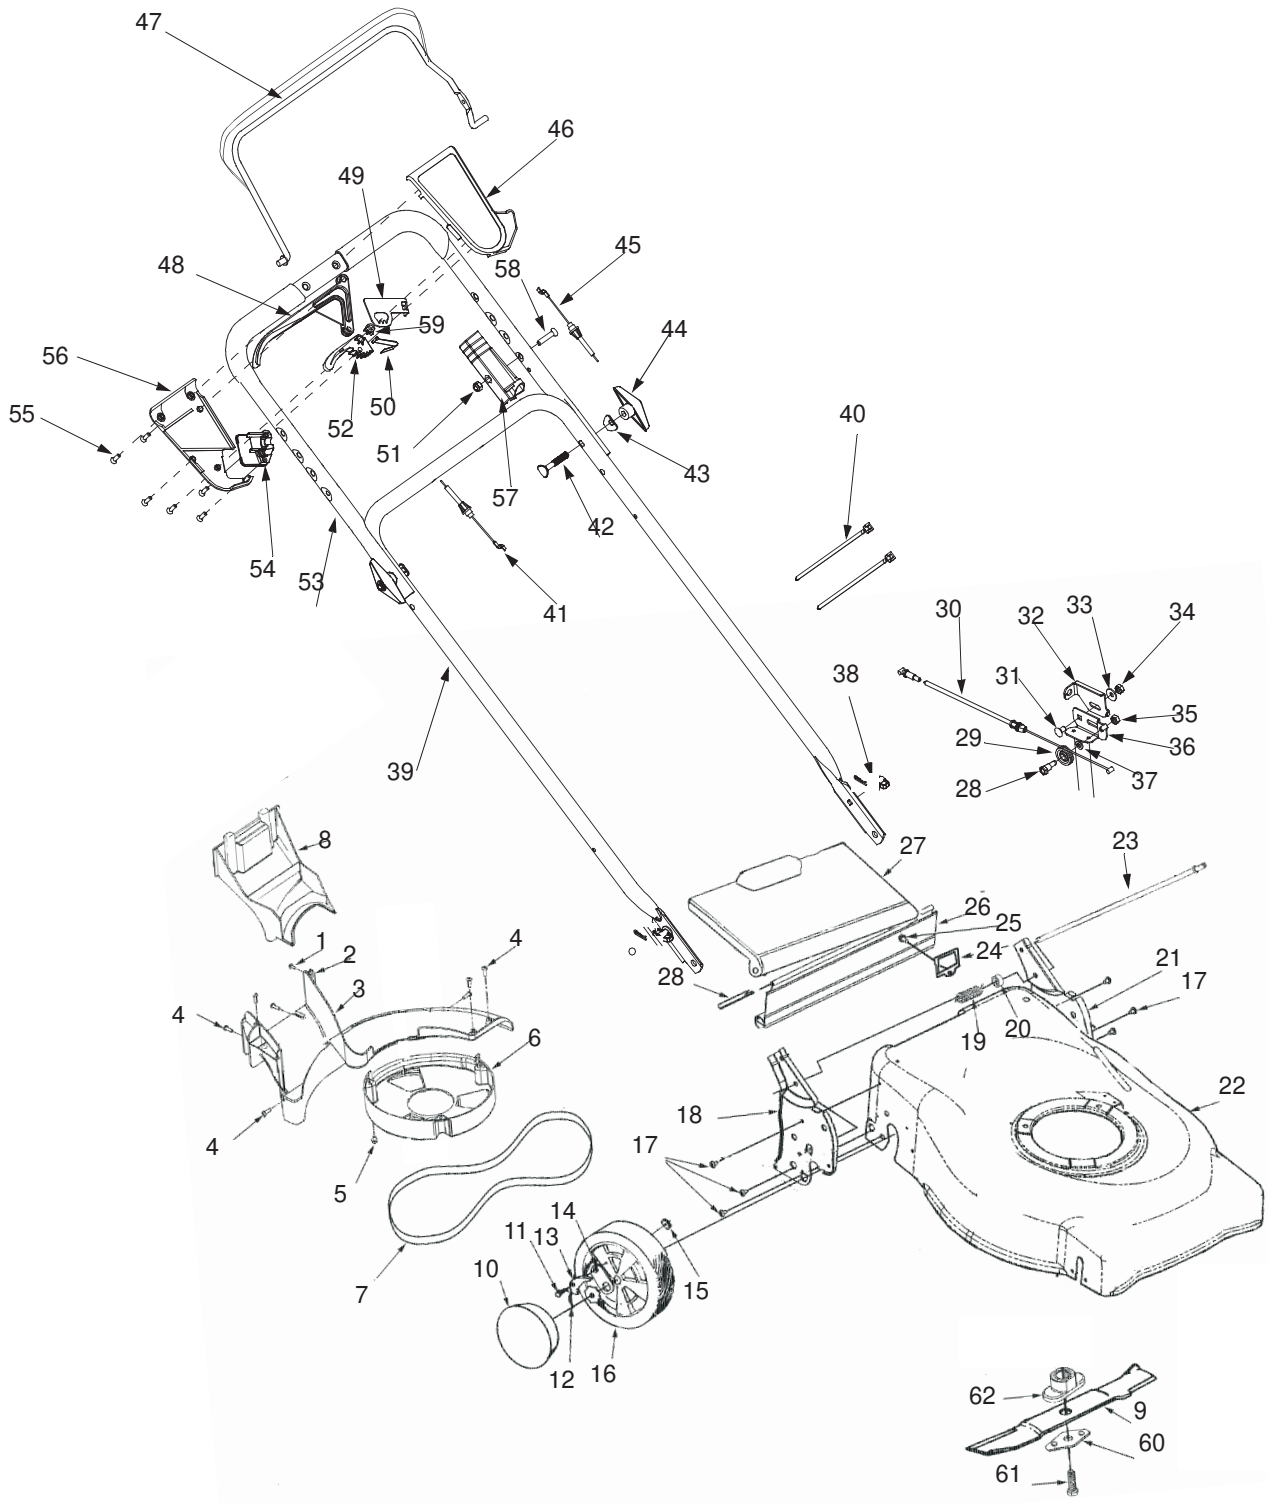

Model 387

FIG.03 GUIDAO

Ref.	Cod.Fab.	Cod.CCM	Descricao
01	710-0351	2514390	PARAFUSO 10x16
02	712-0400	2520190	PORCA U
03	731-1639	2526430	PROTECAO DA CORREIA
04	710-1220	2527220	PARAFUSO 12-24
05	710-0653	2527240	PARAFUSO 1/4-20
06	731-1714A	2512950	PROTECAO MOTOR
07	754-0271	2521380	CORREIA 3/8X 39 MTD378/379
08	731-1685	2521510	RECICLADOR 378
09	742-0741	2527270	FACA CORTE 21 CG.NV.C/RECICL.
10	731-0982A	2540770	CALOTA RODA TRAZ. CG997 CUB CADETE
11	738-0137A	2529240	PARAFUSO .340X.285
12	10622B	2527950	MOLA
13	748-0188B	2518600	ENGATE TRACAO 478C
13A	748-0381	2521720	ENGATE TRACAO L.D. 378/79/478
14	16855	2513520	PLACA ENGATE
15	712-0414	2515470	PORCA 1/4 CHAPA EX 712-0189
17	710-1348	2527250	PARAFUSO 1/4-20
18	782-3030	2527970	SUORTE CABO L.D.
19	732-0809	2521640	MOLA
20	750-1068	2527230	ESPAÇADOR .385 I.D.
21	782-3029	2527960	SUORTE CABO L.E.
23	747-0922	2521710	EIXO PIVOT 379
24	782-7018	2529250	COBERTURA POLIA
25	710-0896	2527440	PARAFUSO
26	731-1236	2521330	DEFLETOR TRAS.410/378/379
28	732-0700	2521340	TIRANTE
31	710-0167	2514200	PARAFUSO 1/4-20x1/2
33	736-0270	2517330	ARRUELA
34	712-0287	2515310	PORCA 1/4x20
35	712-0138	2515160	PORCA 1/4-28
40	726-0240	2516200	PRESILHA CABO
41	746-0713	2526500	CABO TRACAO 379
42	710-1174	2514930	PARAFUSO 5/16-18x2
43	736-0451	2527620	ARRUELA
44	720-0284	2530630	BORBOLETA APERTO
45	746-0552	2524940	CABO PARADA 45 387A
46	731-0904A	2522250	CONTROLE 977
48	731-0620	2516300	ALAVANCA EMBREAGEM
49	16864	2522060	SUORTE CABO 6 MARCHA
50	732-0627	2522380	MOLA ALAVANCA MARCHA
51	712-0324	2515360	PORCA 1/4-20
52	731-0924	2522270	GRADUADOR 6 MARCHA
55	710-1667A	2513870	PARAFUSO PHILIPS
57	746-0883	2529340	SUORTE EMBREAGEM
58	710-1270	2529020	PARAFUSO 1/4-20:1.31
60	736-0524A	2528010	ESPAÇADOR
61	710-1257	2527280	PARAFUSO 3/8-24 X 2.5
62	753-0609	2521370	ADAPTADOR LAMINA (KIT) 378/379