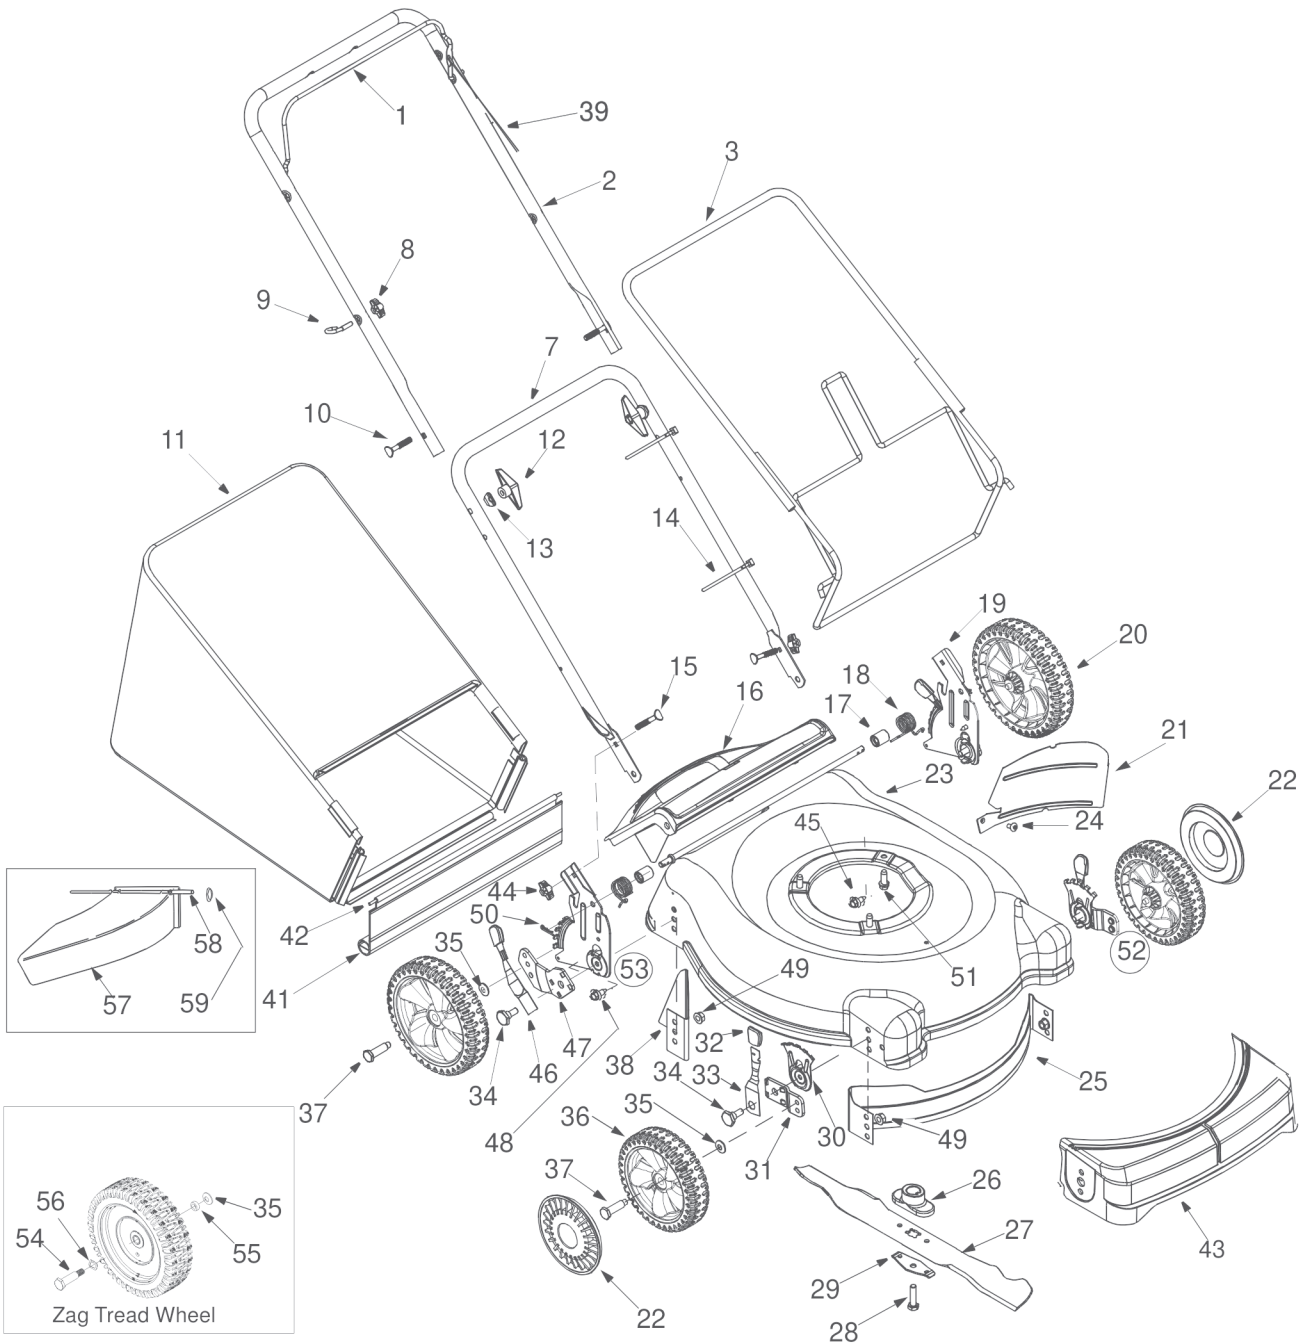

CORTADOR DE GRAMA

**MODELO
414L**

EXPLODIDO

FIG.01 PLATAFORMA COMPLETA

Ref.	Cod.Fab.	Cod.CCM	Descricao
01	747-1161A	2536400	BARRA CONTROLE PARADA MTD 528
03	747-04080	2524670	QUADRO RECOLHEDOR 568
08	720-0279	2520530	PORCA BORBOLETA
09	710-1205	2514940	GUIA CORDAO
10	710-1174	2514930	PARAFUSO 5/16-18x2
11	764-0309	2521060	SACO RECOLHEDOR 410
12	720-0284	2530630	BORBOLETA APERTO
13	736-0451	2527620	ARRUELA
14	726-0240	2516200	PRESILHA CABO
15	710-0703	2514720	PARAFUSO 1/4-20x3/4
16	731-04134	2524610	TAMPA TRAZ.568
17	750-04162	2530570	ESPACADOR
18	732-04071	2530610	MOLA TORCAO LADO ESQUERDO
18a	732-04072	2530620	MOLA TORCAO LADO DIREITO
19	787-01016	2530590	SUPORTE CABO LADO DIREITO
19a	787-01015	2530580	SUPORTE CABO LADO ESQUERDO
22	731-0981A	2530320	CALOTA CINZA
24	710-1017	2514880	PARAFUSO 1/4x.62
26	748-0376C	2537930	ADAPTADOR FACA 084
27	742-0741	2527270	FACA CORTE 21 CG.NV.C/RECICL.
28	710-1044	2514900	PARAFUSO 3/8-24x1,5
29	736-0524A	2528010	ESPACADOR
30	15261A	2520000	PLACA AJUSTE ALTURA
31	15262B	2520010	PLACA PIVOT
32	720-0426	2515030	MANOPLA ALAV.AJUSTE ALTURA 506F.
33	732-0404	2530350	ALAVANCA REGULADORA ALTURA
34	738-0507B	2520240	PARAFUSO 50x.325
35	736-0105	2511790	ARRUELA CONICA 670F
37	738-0102	2511840	PARAFUSO MOTOR/TRACAO 340/378/379
38	782-5004A	2524760	DEFLETOR INTERNO TRAZ.568 DIR.
39	746-0957	2529960	CABO PARADA 020/082
39a	746-1130	2530440	CABO CONTROLE PARADA 549
39b	746-0554	2518260	CABO PARADA 478C 40,5
40	720-0295	2537830	PEGADOR CABO 596
41	731-1236	2521330	DEFLETOR TRAS.410/378/379
42	732-0700	2521340	TIRANTE
44	712-0397	2521180	PORCA BORBOLETA
45	710-0654A	2514690	PARAFUSO 3/8-16x1
46	687-02020	2522100	ALAVANCA ALTURA
47	14765	2519970	PLACA EIXO PIVOT L.D.
47a	14766	2519980	PLACA PIVOT L.E.
48	710-0896	2527440	PARAFUSO
49	712-0431	2527490	PORCA 3/8-16
50	714-0104	2515590	GRAMPO ELASTICO
51	710-0654A	2514690	PARAFUSO 3/8-16x1
52	14578	2519900	Cj AJUSTE ALTURA L.D.DIANTEIRO
52a	14579	2519910	CJ.AJUSTE ALTURA L.E.DIANTEIRO
55	750-0535	2512350	ESPACADOR 670F
56	736-0504	2517710	ARRUELA
59	726-0201	2528820	PORCA 5/16-18