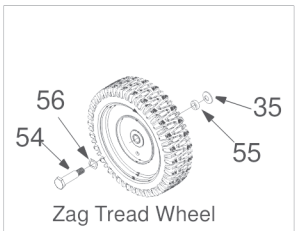

CORTADOR DE GRAMA

**MODELO
414L**

EXPLODIDO

FIG.01 PLATAFORMA COMPLETA

Ref.	Cod.Fab.	Cod.CCM	Descricao
01	747-1161A	2536400	BARRA CONTROLE PARADA MTD 528
03	747-04080	2524670	QUADRO RECOLHEDOR 568
08	720-0279	2520530	PORCA BORBOLETA
09	710-1205	2514940	GUIA CORDAO
10	710-1174	2514930	PARAFUSO 5/16-18x2
11	764-0309	2521060	SACO RECOLHEDOR 410
12	720-0284	2530630	BORBOLETA APERTO
13	736-0451	2527620	ARRUELA
14	726-0240	2516200	PRESILHA CABO
15	710-0703	2514720	PARAFUSO 1/4-20x3/4
16	731-04134	2524610	TAMPA TRAZ.568
17	750-04162	2530570	ESPACADOR
18	732-04071	2530610	MOLA TORCAO LADO ESQUERDO
18a	732-04072	2530620	MOLA TORCAO LADO DIREITO
19	787-01016	2530590	SUPORTE CABO LADO DIREITO
19a	787-01015	2530580	SUPORTE CABO LADO ESQUERDO
22	731-0981A	2530320	CALOTA CINZA
24	710-1017	2514880	PARAFUSO 1/4x.62
26	748-0376C	2537930	ADAPTADOR FACA 084
27	742-0741	2527270	FACA CORTE 21 CG.NV.C/RECICL.
28	710-1044	2514900	PARAFUSO 3/8-24x1,5
29	736-0524A	2528010	ESPACADOR
30	15261A	2520000	PLACA AJUSTE ALTURA
31	15262B	2520010	PLACA PIVOT
32	720-0426	2515030	MANOPLA ALAV.AJUSTE ALTURA 506F.
33	732-0404	2530350	ALAVANCA REGULADORA ALTURA
34	738-0507B	2520240	PARAFUSO 50x.325
35	736-0105	2511790	ARRUELA CONICA 670F
37	738-0102	2511840	PARAFUSO MOTOR/TRACAO 340/378/379
38	782-5004A	2524760	DEFLETOR INTERNO TRAZ.568 DIR.
39	746-0957	2529960	CABO PARADA 020/082
39a	746-1130	2530440	CABO CONTROLE PARADA 549
39b	746-0554	2518260	CABO PARADA 478C 40,5
40	720-0295	2537830	PEGADOR CABO 596
41	731-1236	2521330	DEFLETOR TRAS.410/378/379
42	732-0700	2521340	TIRANTE
44	712-0397	2521180	PORCA BORBOLETA
45	710-0654A	2514690	PARAFUSO 3/8-16x1
46	687-02020	2522100	ALAVANCA ALTURA
47	14765	2519970	PLACA EIXO PIVOT L.D.
47a	14766	2519980	PLACA PIVOT L.E.
48	710-0896	2527440	PARAFUSO
49	712-0431	2527490	PORCA 3/8-16
50	714-0104	2515590	GRAMPO ELASTICO
51	710-0654A	2514690	PARAFUSO 3/8-16x1
52	14578	2519900	Cj AJUSTE ALTURA L.D.DIANTEIRO
52a	14579	2519910	CJ.AJUSTE ALTURA L.E.DIANTEIRO
55	750-0535	2512350	ESPACADOR 670F
56	736-0504	2517710	ARRUELA
59	726-0201	2528820	PORCA 5/16-18