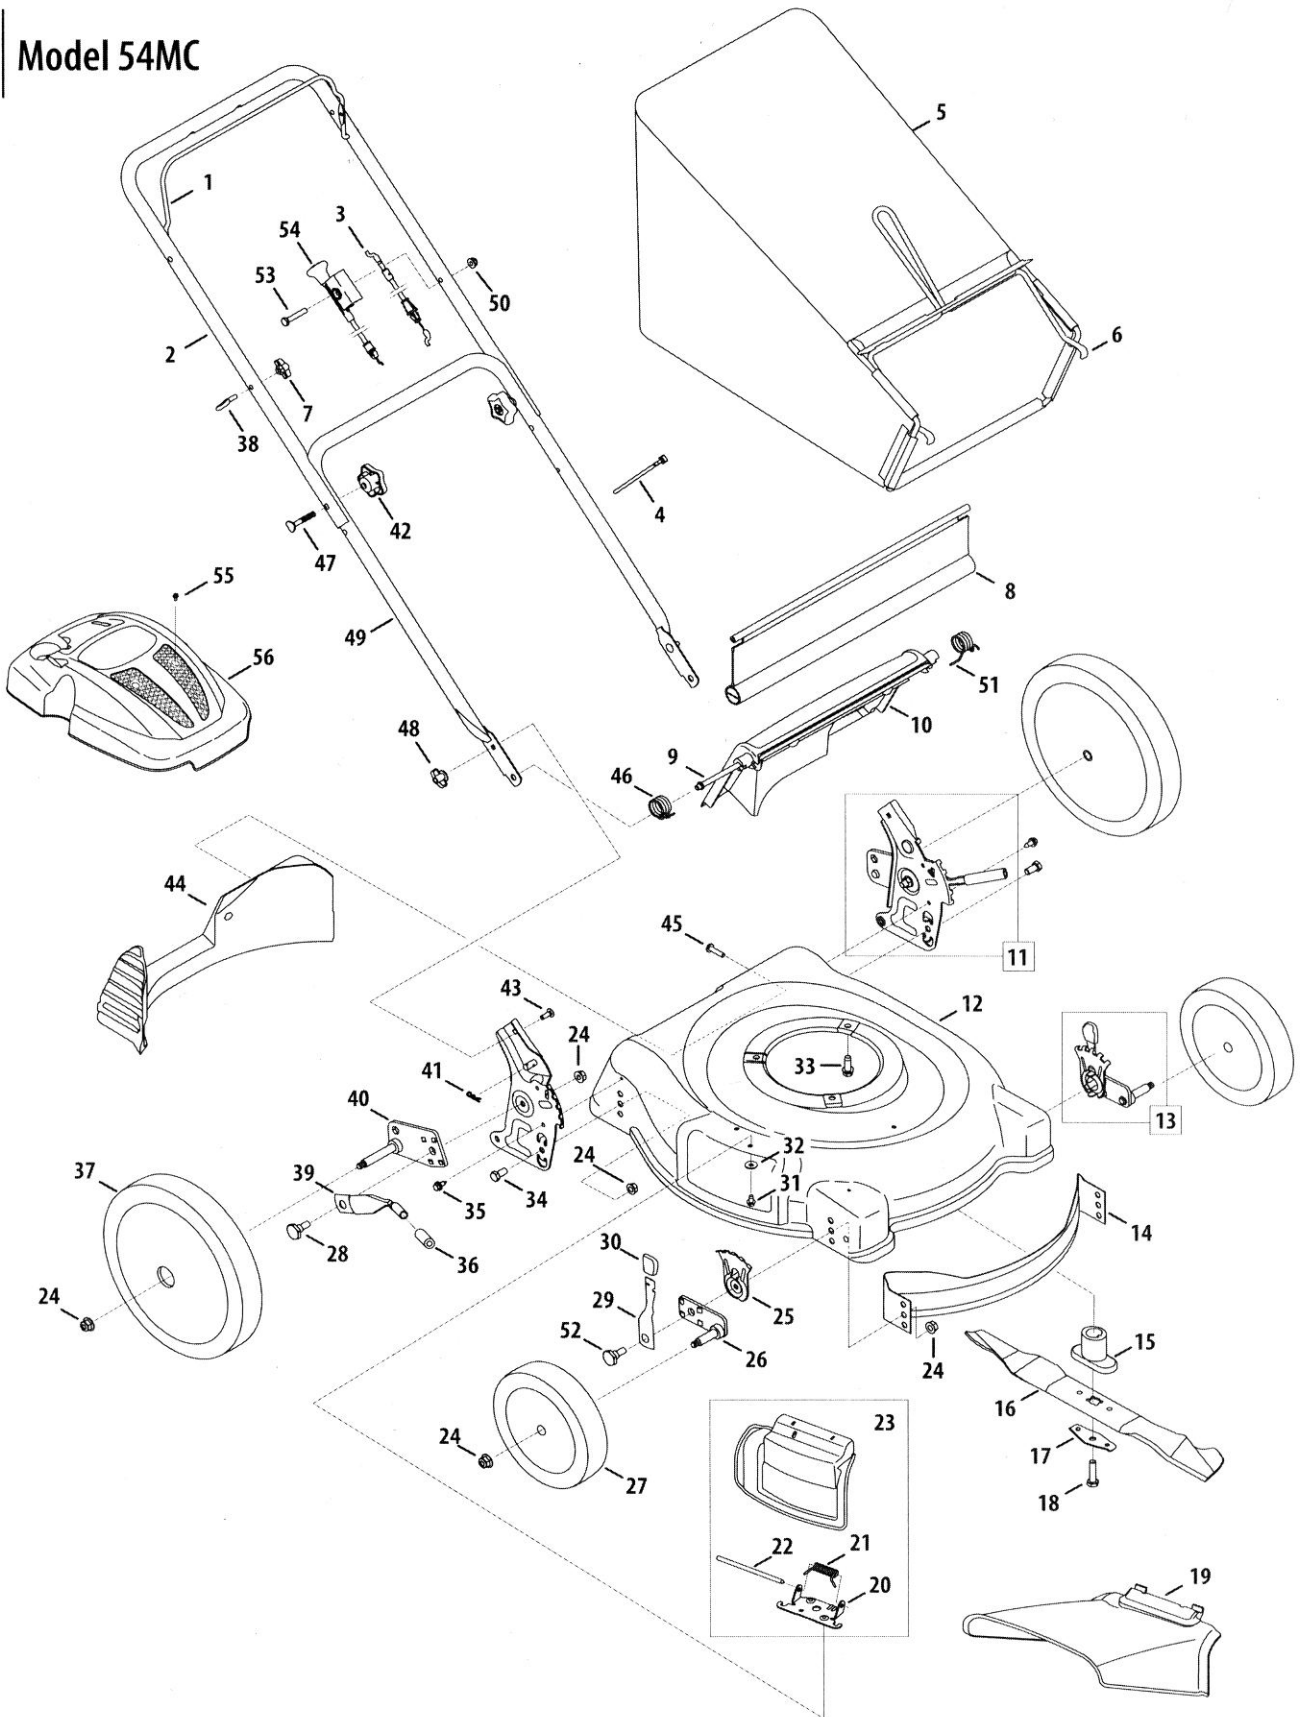

Manual de Vista Explodida

Cortador de Grama 54-MC

Model 54MC

Model 54MC

Ref No.	Part Number	Description
1.	747-1161A	Blade Control
2.	749-1092A	Upper Handle
3.	746-04299	Control Cable
4.	726-0240	Cable Tie
5.	664-04007A	Grass Bag
6.	747-04080A	Grass Bag Frame
7.	720-0279	Handle Knob
8.	731-05642	Trailshield
9.	747-04588	Pivot Rod
10.	731-05865	Rear Discharge Door
11.	687-02280A	Rear Handle Bracket Assy. - LH
	687-02279A	Rear Handle Bracket Assy. - RH
12.	787-01279	Deck 21-inch
13.	687-02099B	Front Hgt. Adj. Assy., 7" Whl. - LH
	687-02100B	Front Hgt. Adj. Assy., 7" Whl. - RH
	687-02075B	Front Hgt. Adj. Assy., 8" Whl. - LH
	687-02074B	Front Hgt. Adj. Assy., 8" Whl. - RH
14.	782-5002B	Front Baffle
15.	748-0377C	Blade Adapter w/Star
16.	742-0741	21-inch Mulching Blade
17.	736-0524B	Bell Blade Support
18.	710-1257	Hex Screw, 3/8-24 x 2.5
19.	731-04177	Side Discharge Chute
20.	17032A	Deflector Chute Adaptor
21.	732-1014	Torsion Spring
22.	747-0710	Hinge Pin
23.	687-02055	Mulch Plug Assembly
24.	712-04065	Flange Lock Nut 3/8-16
25.	787-01290	Height Adjustment Plate
26.	687-02338	Pivot Arm Assy RH (7" wheel)
	687-02337	Pivot Arm Assy LH (7" wheel)
	687-02337	Pivot Arm Assy RH (8" wheel)
	687-02338	Pivot Arm Assy LH (8" wheel)
27.	734-04087	Wheel, 8 x 1.8, Yellow