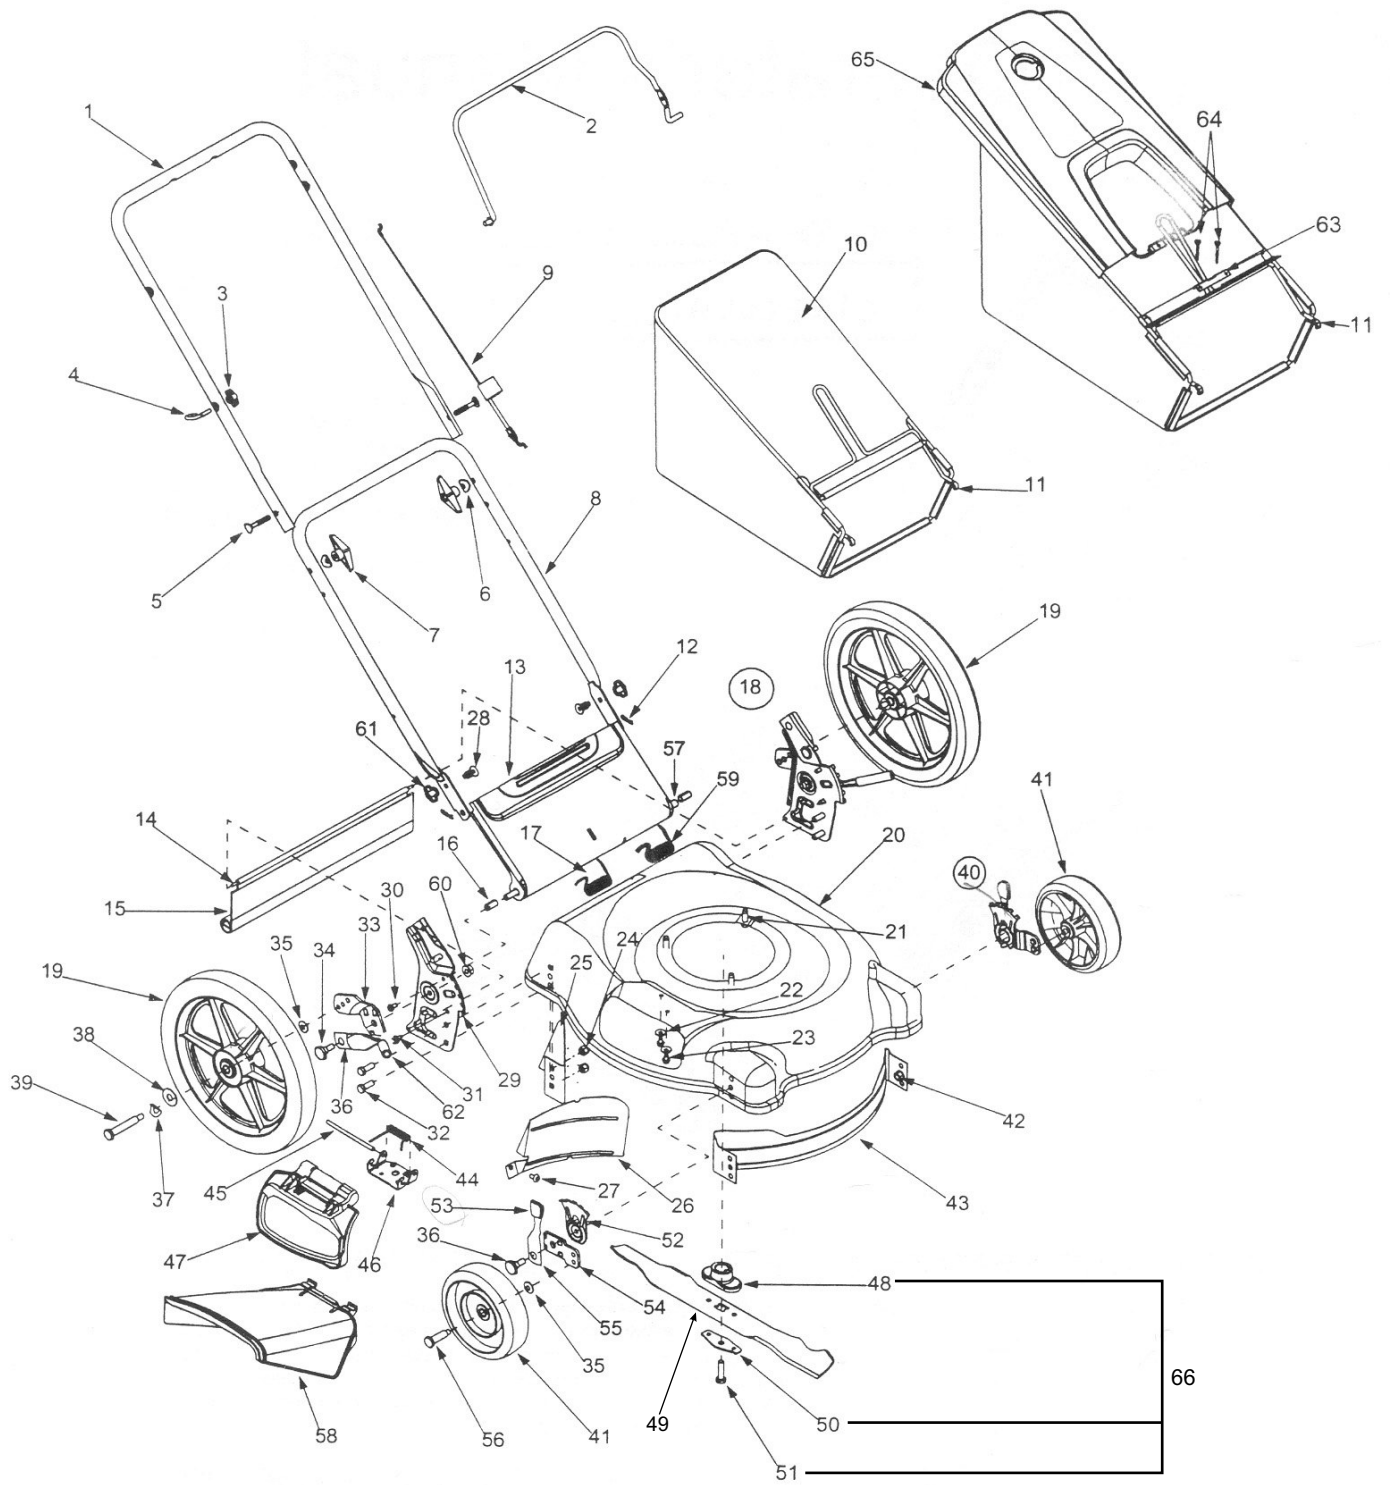

CORTADOR DE GRAMA

MODELO
546-549G

EXPLODIDO
CARCAÇA

FIG.01 CARCACA

Ref.	Cod.Fab.	Cod.CCM	Descricao
02	747-1161A	2536400	BARRA CONTROLE PARADA MTD 528
03	720-0279	2520530	PORCA BORBOLETA
04	710-1205	2514940	GUIA CORDAO
05	710-1174	2514930	PARAFUSO 5/16-18x2
06	736-0451	2527620	ARRUELA
07	720-0284	2530630	BORBOLETA APERTO
09	746-1130	2530440	CABO CONTROLE PARADA 549
10	664-0084	2530270	SACO RECOLHEDOR P/21
11	747-04080	2524670	QUADRO RECOLHEDOR 568
12	714-0104	2515590	GRAMPO ELASTICO
13	731-04134	2524610	TAMPA TRAZ.568
14	732-0700	2521340	TIRANTE
15	731-1236	2521330	DEFLETOR TRAS.410/378/379
16	750-04162	2530570	ESPACADOR
17	732-04090	2522360	MOLA TORCAO
18	687-02032	2524520	SUORTE CABO TRAZ.ESQ.568
18A	687-02034	2524530	SUORTE CABO TRAZ.DIR.568
19	734-1864	2516270	RODA TRAZ.14"X2"-1/2 506 NOVA.
21	710-0654A	2514690	PARAFUSO 3/8-16x1
22	736-0270	2517330	ARRUELA
23	710-0599	2514570	PARAFUSO 1/4-20x1/2
24	712-0431	2527490	PORCA 3/8-16
25	782-5004A	2524760	DEFLETOR INTERNO TRAZ.568 DIR.
27	710-1017	2514880	PARAFUSO 1/4x.62
28	710-0703	2514720	PARAFUSO 1/4-20x3/4
30	710-0286	2514350	PARAFUSO ROSCA SOB
31	710-0896	2527440	PARAFUSO
32	710-0216	2514260	PARAFUSO 3/4-16X3/4
33	17488A	2522070	BARRA PIVO L. DIREITO
33A	17489A	2522080	BARRA PIVO L. ESQUERDO
34	738-0507B	2520240	PARAFUSO 50x.325
36	732-0866	2530360	ALAVANCA REGULADORA ALTURA
37	736-0182	2536340	ARRUELA CONICA
38	736-0272	2536710	ARRUELA ,510X1,0 X,60
39	738-0481A	2536730	PARAFUSO FLANG.,50X2,62 3/8X16
40	14578	2519900	Cj AJUSTE ALTURA L.D.DIANTEIRO
40A	14579	2519910	CJ.AJUSTE ALTURA L.E.DIANTEIRO
41	734-1988	2530020	RODA DIANT, 7"X1,75"-1/2 082/084/50
42	712-0431	2527490	PORCA 3/8-16
43	782-5002A	2524750	DEFLETOR DIANTEIRO 568
44	732-1014	2522460	MOLA TORCAO
45	747-0710	2518500	PINO DEFLETOR 506-F.
47	687-02055	2530300	TAMPA P/RECICLADOR
48	748-0376C	2537930	ADAPTADOR FACA 084
49	742-0741	2527270	FACA CORTE 21 CG.NV.C/RECICL.
50	736-0524A	2528010	ESPACADOR
51	710-1044	2514900	PARAFUSO 3/8-24x1,5
52	15261A	2520000	PLACA AJUSTE ALTURA
53	720-0426	2515030	MANOPLA ALAV.AJUSTE ALTURA 506F.
54	15262B	2520010	PLACA PIVOT
55	732-0404	2530350	ALAVANCA REGULADORA ALTURA
56	738-0102	2511840	PARAFUSO MOTOR/TRACAO 340/378/379
57	747-0996	2524680	PINO TAMPA TRAZ. 568
58	731-04177	2524620	DEFLETOR LATERAL
59	732-04089	2522340	MOLA TORCAO
60	712-3005	2510840	PORCA PARAF.RODA 340
61	712-0397	2521180	PORCA BORBOLETA
62	720-0312	2522180	CAPA MANOPLA C.G.
64	710-0896	2527440	PARAFUSO
66	753-0588	2521190	ADAPTADOR LAMINA(KIT)NOVO 040/084/5 Itens 48,50 e 51