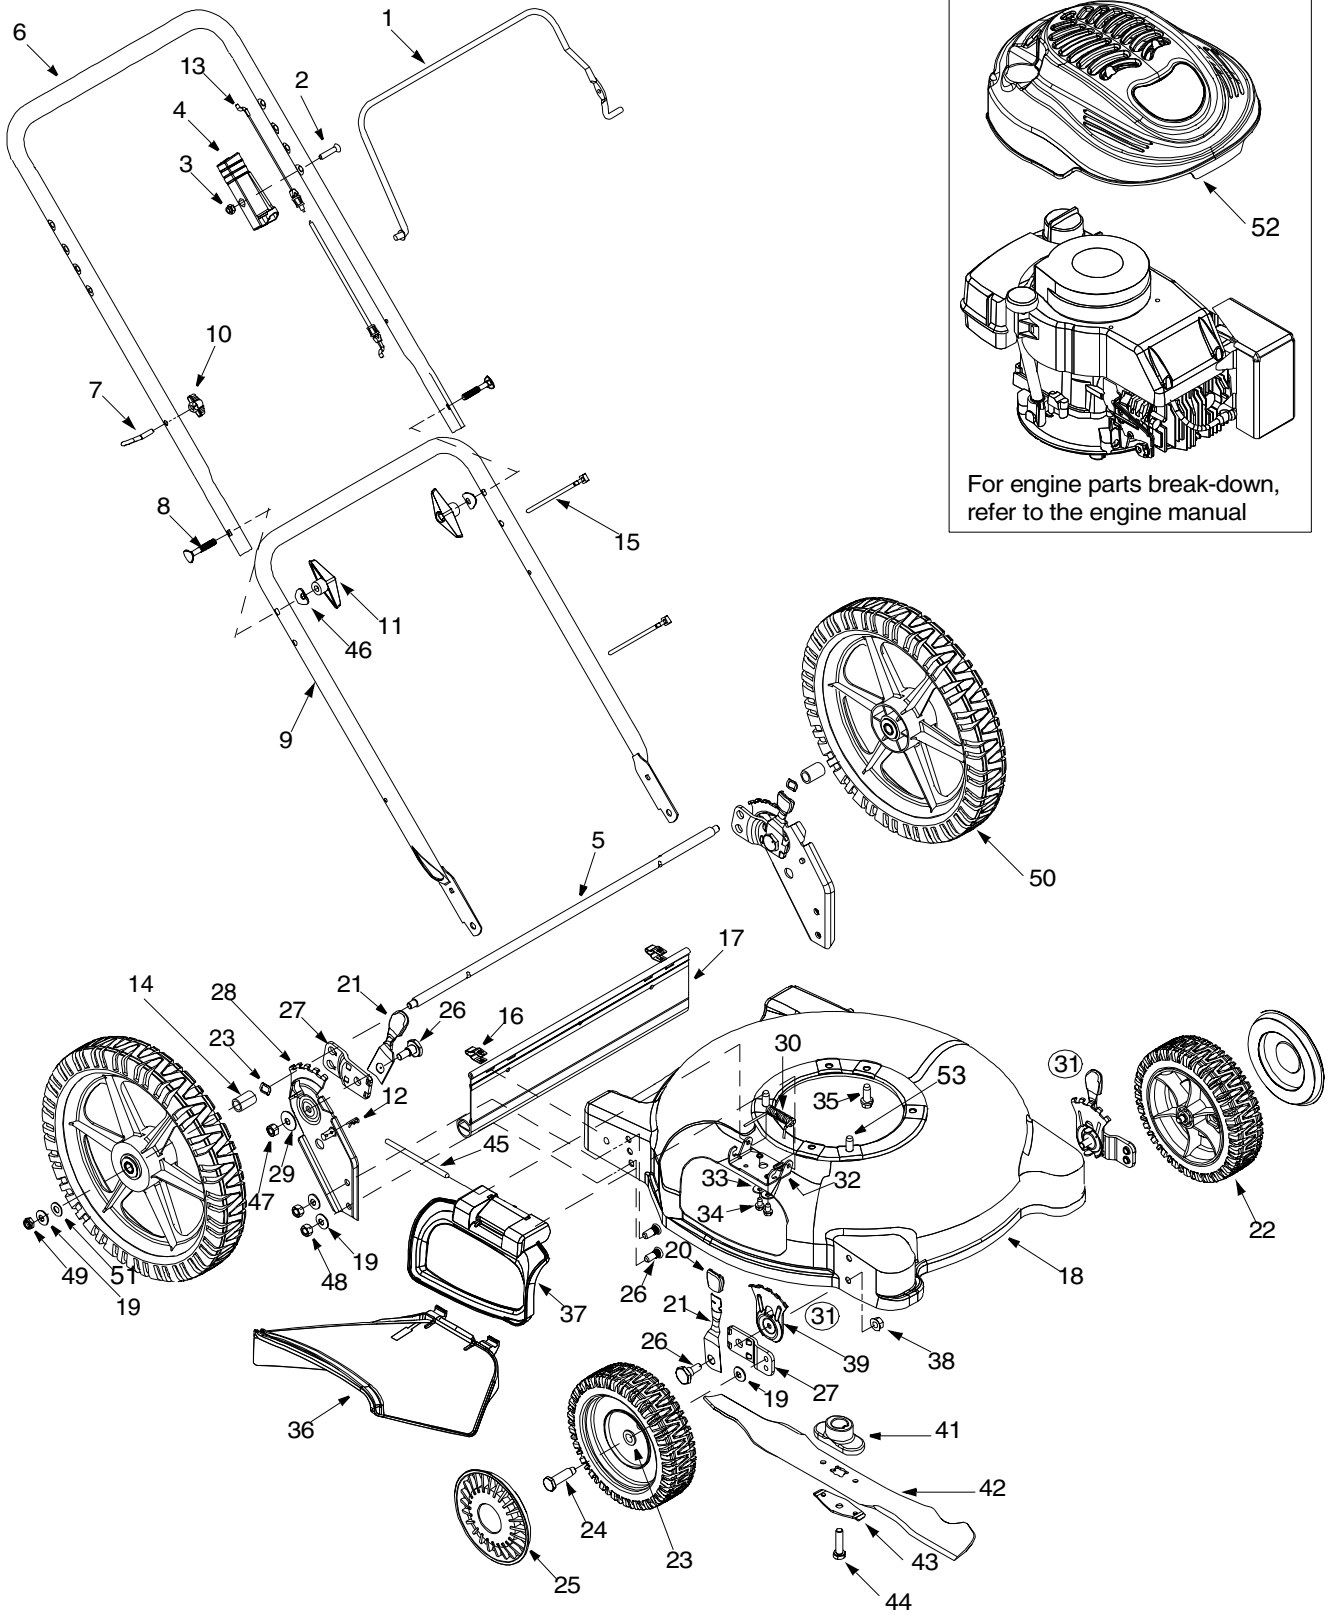

SECTION 10: PARTS LIST FOR MODEL 573

Model 573

Ref. No.	Part No.	Description	Ref. No.	Part No.	Description
1.	747-0824	Control Handle		682-0517	Handle Bracket Assembly LH
2.	710-1270	Oval C-Sunk Screw	29.	736-0331	Bell Washer
3.	712-0324	Hex Lock Nut	30.	732-0731	Torsion Spring
4.	746-0883	Control Housing	31.	14578	Height Adjust. Assembly RH
5.	738-0878	Rear Axle		14579	Height Adjust. Assembly LH*
6.	749-0705A	Upper Handle	32.	782-7006	Mounting Bracket
7.	710-1205	Rope Guide	33.	736-0270	Bell Washer
8.	710-1174	Carriage Bolt	34.	710-0599	Hex Washer Hd. TT Screw
9.	749-0928A	Lower Handle	35.	710-0654A	TT Sems Screw
10.	720-0279	Wing Nut	36.	731-1409	Chute Deflector
11.	720-0284	Hand Knob	37.	682-7002	Mulching Plug Assembly
12.	714-0104	Hairpin Clip	38.	712-0431	Hex Lock Nut
13.	746-0555	Control Cable 55"	39.	15261A	Height Adjustment Plate
14.	750-0151	Spacer	41.	748-0376C	Blade Adapter
15.	726-0240	Cable Tie		753-0588	Blade Adapter Kit (for service)
16.	17098	Hinge Clip	42.	742-0740	20" Mulching Blade
17.	731-0872A	Trail Shield	43.	736-0524A	Blade Bell Support
18.	682-0139	Cutting Deck Assembly: 20"	44.	710-1044	Hex Bolt
19.	736-0105	Bell Washer	45.	747-0710	Hinge Pin
20.	720-0426	Knob: Height Adjustment	46.	736-0451	Saddle Washer
21.	732-0404	Lever: Spring	47.	712-0798	Lock Nut
22.	734-2005A	Front Wheel Assy. 8 x 2.125"	48.	712-0328	Hex Nut 3/8-24
23.	736-0504	Wave Washer	49.	712-3020	Lock Nut
24.	738-0102	Axle Bolt: Front	50.	734-2043	Rear Wheel 14 x 2.125"
25.	731-1426	Hubcap: Radial Spoke, Yellow	51.	736-3050	Flat Washer
26.	738-0507B	Shoulder Bolt	52.	731-04123	Engine Shroud
27.	15262B	Pivot Bar	53.	738-04032	Hex Bolt #10-32 x 0.30"
28.	682-0518	Handle Bracket Assembly RH			