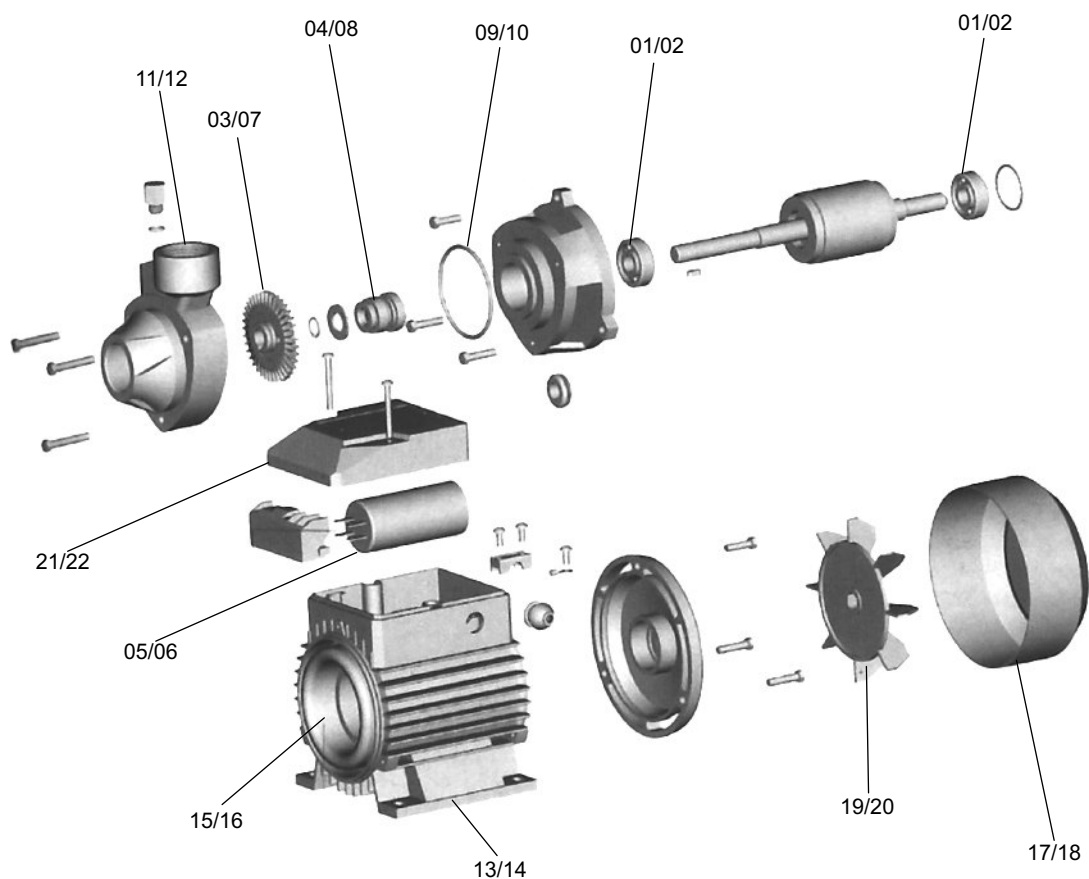

Eletrobomba

EXPLODIDO

Ref.	Cod.Fab.	Cod.CCM	Descricao
01	FUJ-0000058	2700200	ROLAMENTO QB60 6201 - ZRS
02	FUJ-0000059	2700210	ROLAMENTO QB80 6202 - ZRS
03	FUJ-00000187	2700220	ROTOR PERIFERICO BOMBA QB80
04	FUJ-00000195	2700230	SELO MECANICO BOMBA QB80
05	FUJ-00000354	2700240	CONDENSADOR PARTIDA MOTOR QB60 - 18 MF.
06	FUJ-00000355	2700250	CONDENSADOR PARTIDA MOTOR QB80 - 30 MF.
07	FUJ-00000486	2700260	ROTOR PERIFERICO BOMBA QB60
08	FUJ-00000495	2700270	SELO MECANICO BOMBA QB60
09	FUJ-00000504	2700280	ANEL 'O' BASE BOMBA QB80
10	FUJ-00000506	2700290	ANEL 'O' BASE BOMBA QB60
11	FUJ-00000872	2700300	CORPO BOMBA QB60
12	FUJ-00000876	2700310	CORPO BOMBA QB80
13	FUJ-00000892	2700320	CARCACA MOTOR QB60
14	FUJ-00000893	2700330	CARCACA MOTOR QB80
15	FUJ-00000929	2700360	ESTATOR MOTOR QB60
16	FUJ-00000931	2700370	ESTATOR MOTOR QB80
17	FUJ-00001040	2700400	CAPA VENTILADOR MOTOR QB60
18	FUJ-00001041	2700410	CAPA VENTILADOR MOTOR QB80
19	FUJ-00001071	2700420	VENTOINHA MOTOR QB60
20	FUJ-00001072	2700430	VENTOINHA MOTOR QB80
21	FUJ-00000921	2700340	CAIXA ELETRICA MOTOR QB60
22	FUJ-00000922	2700350	CAIXA ELETRICA MOTOR QB80