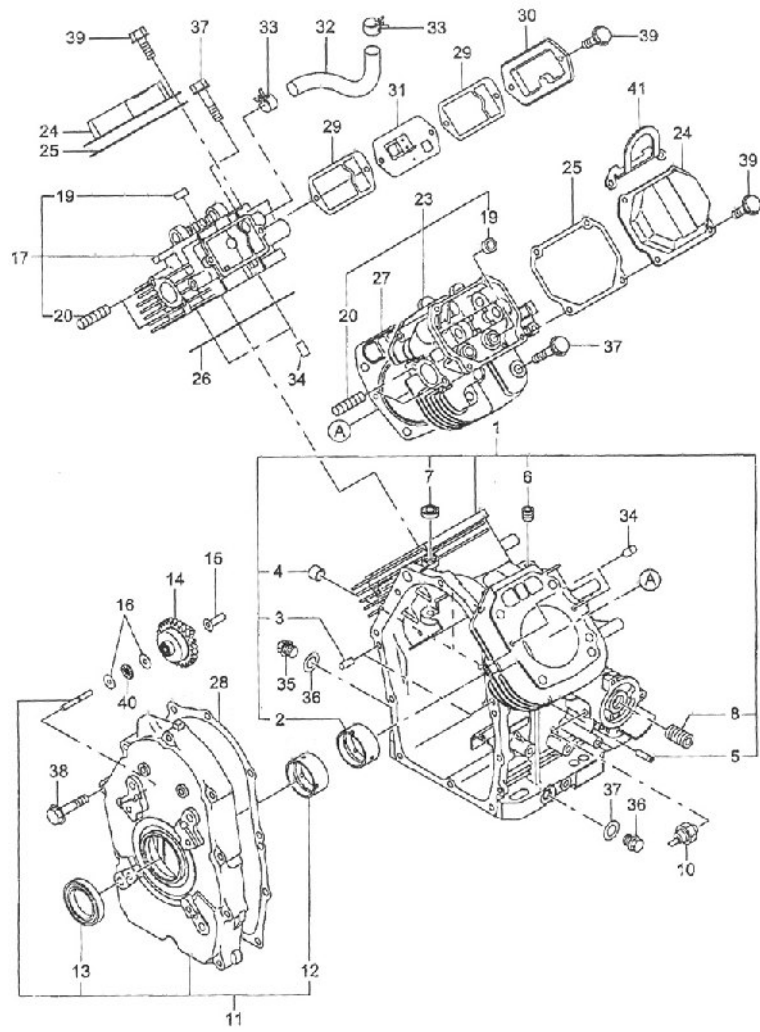

FIG.06 CÁRTER

Ref.	Cod.Fab.	Cod.CCM	Descricao
01	263-10101-01	5722380	CARCACA VIRABR.RGV12100
02	263-15801-03	5722460	BUCHA CASQUILHO VIRB.RGV12100
03	005-26081-80	5720660	PINO GUIA TAMP A PTO RGV12100
06	235-15421-03	5721500	PARAFUSO S/CABECAO (PLUGUE)
07	044-00800-10	5710550	RETENTOR GOVER.7,4X14X4 EY15/20 EH1
08	263-15901-03	5722470	CONEXAO UNIAO FILTRO OLEO RGV12100
10	248-76301-01	5721750	PRESSOSTATO OLEO RGV12100
11	263-11101-01	5722390	TAMP A PTO.C/BUCHA RETENT. RGV12100
12	263-15801-03	5722460	BUCHA CASQUILHO VIRB.RGV12100
13	044-04200-20	5720940	RETENTOR OLEO SAIDA PTO
14	263-45001-01	5722800	GOVERNADOR CPL RGV12100
15	263-41901-03	5722730	PINO ATUADOR GOVERNADOR RGV12100
16	263-46214-A3	5722830	ARRUELA LISA EIXO GOVERN. RGV12100
17	263-13001-01	5722400	CABECOTE 1 RGV12100
19	132-07AA0-50	5715460	RETENTOR OLEO VALVULA
20	010-50802-90	5714460	PARAFUSO PRISIONEIRO M8X1.25X30L
23	263-13101-01	5722410	CABECOTE 2 RGV12100
24	246-15501-01	5721650	TAMP A CABECOTE RGV12100
25	246-16002-13	5721660	JUNTA TAMP A CABECOTE RGV12100
26	263-15001-13	5722440	JUNTA CABECOTE 1 RGV12100
27	263-15101-13	5722450	JUNTA CABECOTE 2 RGV12100
28	263-16001-03	5722480	JUNTA TAMP A PTO RGV12100
29	263-16006-03	5722490	JUNTA TAMP A RESPIRO RGV12100
30	263-14301-03	5722420	TAMP A RESPIRO MOTOR RGV12100
31	263-14401-01	5722430	REPIRO VALV.MOTOR RGV12100
32	263-18001-03	5722500	MANGUEIRA RESPIRO RGV12100
33	056-11800-20	5720960	ABRACADEIRA MANGUEIRA
34	031-00600-20	5710510	PINO GUIA 6X14,5 EY15/20 EH122D
35	040-11400-30	5710530	BUJAO OLEO 14X1,5X20X12 EY15/20 E
36	021-11400-20	5710420	VEDACAO BUJ.OL. 14,1X19X2,3 EY15/20
37	011-01000-30	5714520	PARAFUSO FL.M10X1.25X19DX65L
38	011-00800-90	5720780	PARAFUSO FLANG.M8X44
39	011-00600-30	5710200	PARAFUSO FLANGEADO 6X1,0X14X14
40	263-46215-A3	5722840	ROLAMENTO ENCS.EIXO GOVERN.RGV12100
41	263-19001-A3	5722510	SUSPENSORIO MOTOR RGV12100