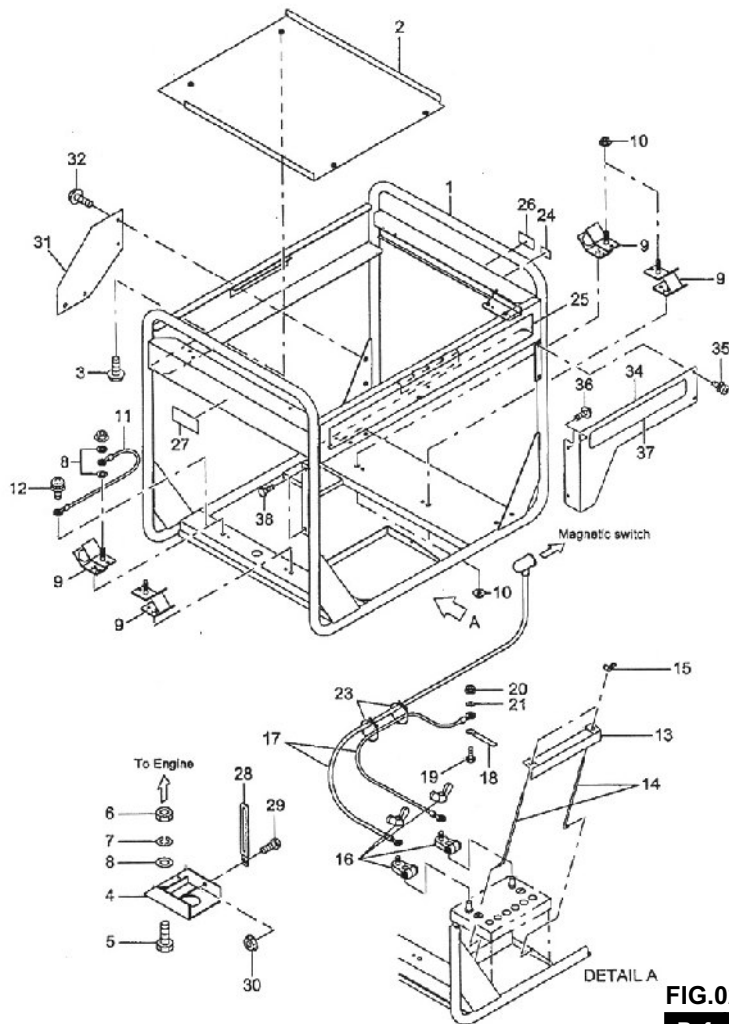

Gerador Robin

**Modelo
RGV12100**

Explodido

FIG.01 GRUPO GERADOR

Ref.	Cod.Fab.	Cod.CCM	Descricao
01	31G-52021-01	5723940	ESTATOR RGV12100
02	31G-52001-01	5723930	ROTOR CP RGV12100
05	333-58206-08	5724130	ROLAMENTO ESFER.
07	31F-53001-03	5723740	CARCACA ALTERNADOR DIANT. RGV12100
08	31G-53001-01	5723950	CAPA TRASEIRA RGV12100
09	31F-54004-01	5723780	COBERTURA LAT.ESCOVA RGV12100
10	31F-54003-01	5723770	CAPA ESTATOR RGV12100
11	353-57506-08	5724210	CONDUITE TUBO SANF.RGV12100
12	31F-54002-01	5723760	PARAFUSO 5/16-24X265MM
13	003-20080-00	5714310	ARRUELA PRESSAO M8
14	003-10080-00	5714260	ARRUELA LISA M8
15	31F-54001-01	5723750	PARAFUSO 3/8-16X25MM
16	003-20100-00	5720580	ARRUELA PRES. 10
17	003-10100-00	5720550	ARRUELA LISA 10
18	365-58006-08	5724260	PARAFUSO M8X220MM
19	003-20080-00	5714310	ARRUELA PRESSAO M8
20	356-59953-08	5724240	PARAFUSO M5X12MM
21	31F-54005-01	5723790	PARAFUSO M4X18MM
22	002-17040-00	5720470	PORCA M4
23	002-38100-00	5720520	PORCA FLANG M10
24	003-20040-00	5720570	ARRUELA PRES. 4
25	31F-61002-01	5723800	BASE GERADOR RGV12100
26	31G-74001-01	5724070	ESCOVA (CARVAO) CPL.RGV12100
27	31G-62001-01	5723990	PARAFUSO E ARRUELA M5X20MM
28	003-10080-00	5714260	ARRUELA LISA M8
34	31F-62017-01	5723850	FIO TERRA GERADOR RGV12100
35	392-49986-08	5724400	PARAFUSO M4X6MM
36	354-54525-08	5724230	CAPA
37	354-54514-08	5724220	CAPA