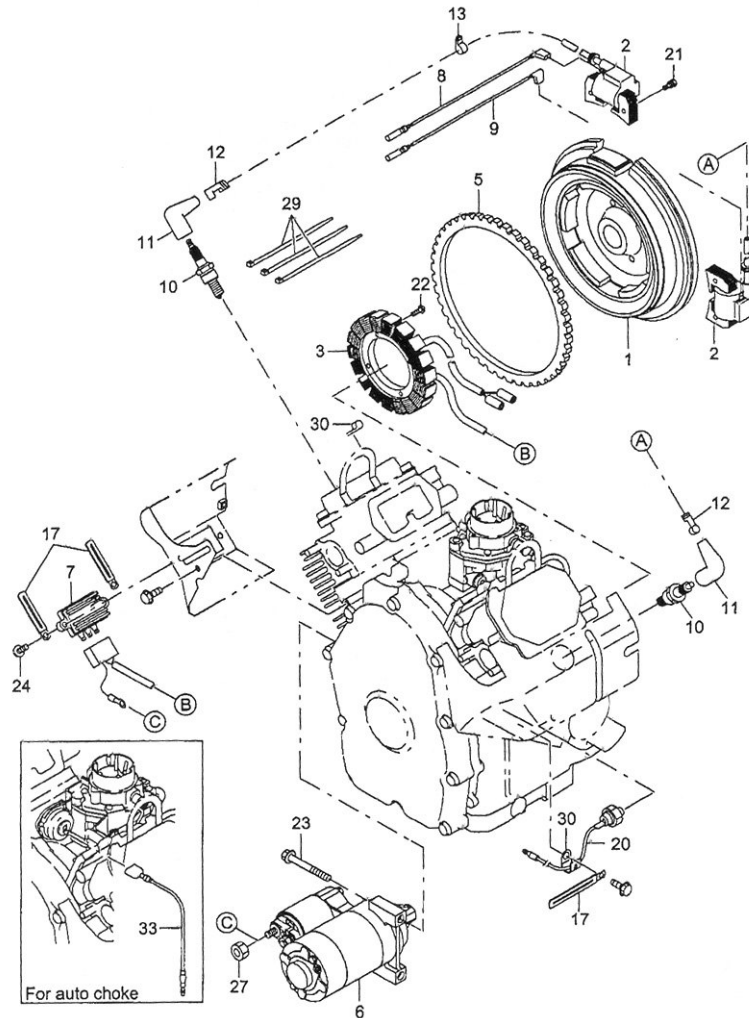

FIG.13 DISPOSITIVOS ELÉTRICOS

Ref.	Cod.Fab.	Cod.CCM	Descricao
01	263-77202-01	5723400	VOLANTE MAGN.CPL RGV12100
02	263-78201-01	5723410	MODULO (BOBINA) RGV12100
03	263-79403-B1	5723420	BOBINA CARGA 12V RGV12100
05	263-71001-03	5723340	CREMALHEIRA PART.ELET.RGV12100
06	263-70502-A0	5723280	MOTOR ARRANQUE RGV12100
07	263-71901-01	5723350	REGULADOR RGV12100
08	263-73016-01	5723360	CABO 4CP RGV12100
09	263-73017-01	5723370	CABO 5CP RGV12100
10	065-01404-80	5715240	VELA IGNICAO EH41 BPR6ES NGK
11	065-50001-40	5721150	CACHIMBO VELA RGV12100
12	065-90000-10	5721160	ENCACHE CACHIMBO VELA RGV12100
13	206-75501-01	5721350	ABRACADEIRA MANGUEIRA
17	056-60002-50	5715140	PRESILHA FIOS 6.5DX10BX95LX0.6T
20	263-73102-A1	5723380	CABO AY RGV12100
21	001-14063-00	5714180	PARAFUSO
23	011-00801-00	5720790	PARAFUSO FLANG.M8X1,25X17X65
24	011-00601-40	5720730	PARAFUSO FLANG.M6X1,0X14DX18L
27	002-38080-00	5720510	PORCA FLANG.M8
29	056-30000-10	5720970	CINTO PLASTICO (ABRACADEIRA)
30	206-75501-01	5721350	ABRACADEIRA MANGUEIRA
33	263-73112-01	5723390	CABO 6CP RGV12100