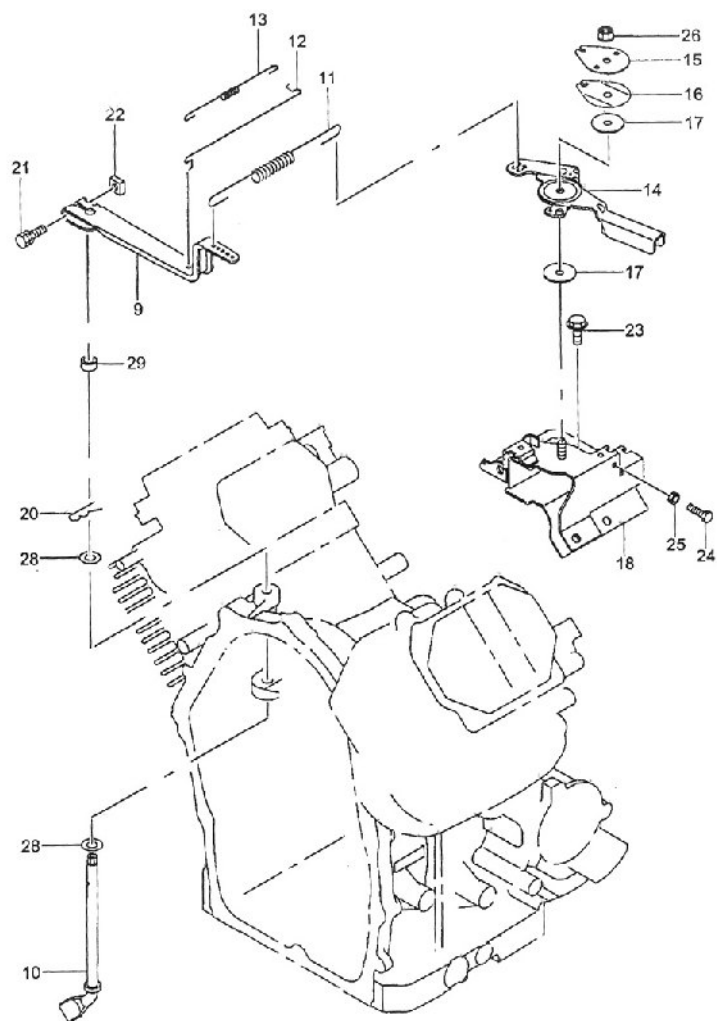

FIG.08 ADMISSÃO E EXAUSTÃO

Ref.	Cod.Fab.	Cod.CCM	Descricao
01	263-33001-03	5722660	COLETOR ADMISSAO RGV12100
02	263-31701-03	5722650	EIXO COMANDO RGV12100
03	020-02000-10	5720890	ASSENTO MOLA VALVULA RGV12100
04	246-33301-03	5721680	TUCHO VALVULA RGV12100
05	263-33401-03	5716250	VALVULA ADMISSAO EH41 35X6X79.8L
06	267-33501-03	5722670	VALVULA ESCAPE RGV12100
07	246-33611-03	5715990	MOLA VALVULA EH41 22.2X2.9X37 N=6.5
08	246-35501-03	5716010	TRAVA VALVULA
09	246-33711-03	5721690	RETENTOR MOLA RGV12100
10	239-35001-03	5721620	EIXO BALANCEIRO RGV12100
11	263-35311-01	5722690	VARETA VALVULA RGV12100
12	246-36101-10	5721710	BALANCEIRO RGV12100
13	014-90800-21	5720840	PARAFUSO AJUSTE VALVULA M8X13,4
15	263-30102-A1	5722640	SILENCIOSO CPL.RGV12100
16	263-37321-A2	5722720	TELA ANTIFAISSA RGV12100
17	263-37302-A3	5722710	ABRACADEIRA PONTA SILENC. RGV12100
18	263-37001-A1	5722700	SUPORTE SILENCIOSO RGV12100
19	263-35201-A1	5722680	JUNTA ESCAPE RGV12100
20	246-35201-03	5721700	JUNTA COLET.ADMIS. RGV12100
21	002-38080-00	5720510	PORCA FLANG.M8
22	263-32601-00	5720740	FILTRO AR CPL. RGV-12100
23	263-32610-01	5724510	ELEMENTO FILTRO AR RGV-12100
25	263-32630-03	5720380	COBERTURA FILTRO AR RGV-12100
26	263-32640-01	5720540	PORCA BORBOLETA FILTRO AR
27	X10-10500-10	5724480	PARAFUSO FLANGEADO
28	001-14082-00	5720410	PARAFUSO FIXA EIXO RODA
31	011-00600-30	5710200	PARAFUSO FLANGEADO 6X1,0X14X14