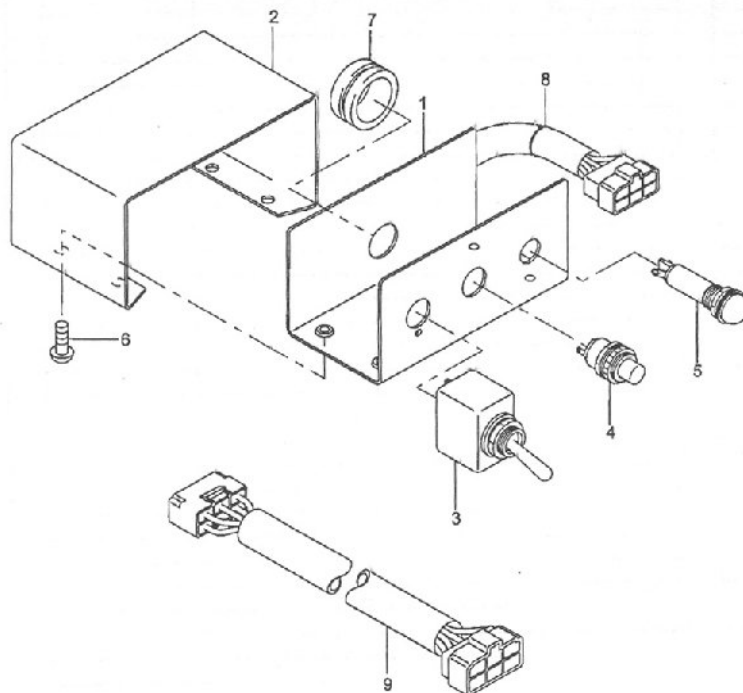

FIG.15 KIT DE ACESSÓRIOS

Ref.	Cod.Fab.	Cod.CCM	Descricao
01	227-90301-10	5711400	FERRAMENTAS KIT EY15/20 EH122D

FIG.16 CONTROLE REMOTO

Ref.	Cod.Fab.	Cod.CCM	Descricao
01	392-40901-01	5724370	CAIXA CONTROLE REMOT.RGV12100
02	392-40902-01	5724380	TAMPA CAIXA CONT.REMOT. RGV12100
03	391-45612-01	5724310	INTERRUPTOR RGV12100
04	391-48101-01	5724330	INTERRUPTOR RGV12100
05	391-48201-01	5724340	LAMPADA PILOTO CONT.REMOTO
06	353-49904-08	5724200	PARAFUSO
07	391-49003-03	5724360	PASSADOR FIOS RGV12100
08	056-30000-20	5720980	ABRACADEIRA PLASTICO FIOS
09	392-48002-01	5724390	CHICOTE COMPLETO RGV12100