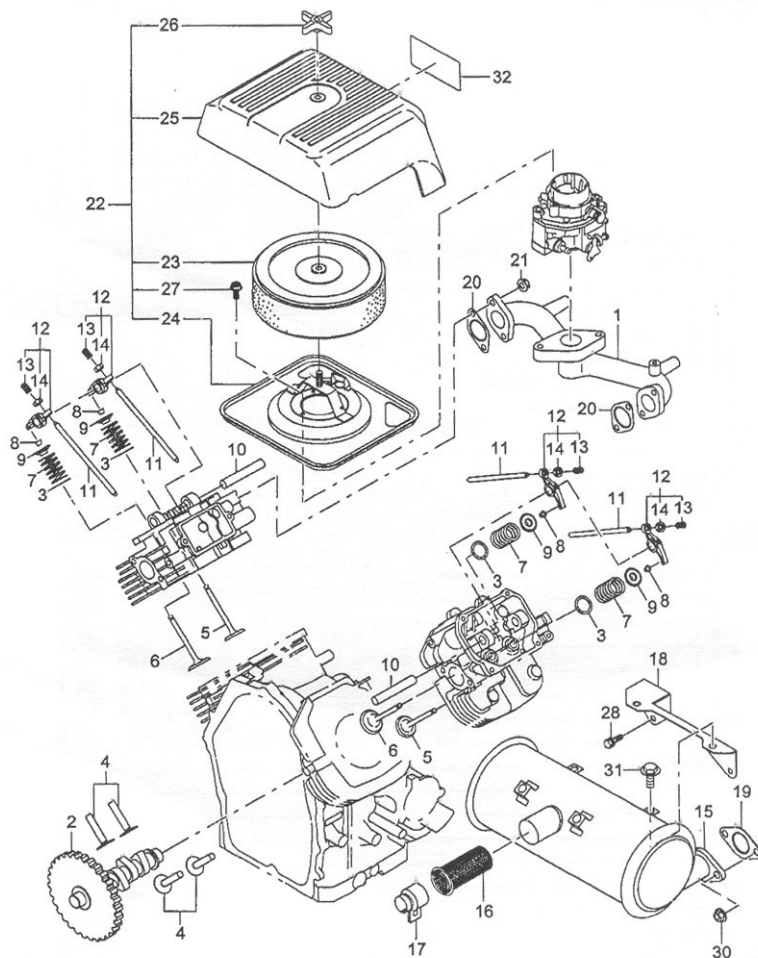

FIG.08 ADMISSÃO E EXAUSTÃO

Ref.	Cod.Fab.	Cod.CCM	Descricao
01	263-33001-03	5722660	COLETOR ADMISSAO RGV12100
02	263-31701-03	5722650	EIXO COMANDO RGV12100
03	020-02000-10	5720890	ASSENTO MOLA VALVULA RGV12100
04	246-33301-03	5721680	TUCHO VALVULA RGV12100
05	263-33401-03	5716250	VALVULA ADMISSAO EH41 35X6X79.8L
06	267-33501-03	5722670	VALVULA ESCAPE RGV12100
07	246-33611-03	5715990	MOLA VALVULA EH41 22.2X2.9X37 N=6.5
08	246-35501-03	5716010	TRAVA VALVULA
09	246-33711-03	5721690	RETENTOR MOLA RGV12100
10	239-35001-03	5721620	EIXO BALANCEIRO RGV12100
11	263-35311-01	5722690	VARETA VALVULA RGV12100
12	246-36101-10	5721710	BALANCEIRO RGV12100
13	014-90800-21	5720840	PARAFUSO AJUSTE VALVULA M8X13,4
15	263-30102-A1	5722640	SILENCIOSO CPL.RGV12100
16	263-37321-A2	5722720	TELA ANTIFAISSA RGV12100
17	263-37302-A3	5722710	ABRACADEIRA PONTA SILENC. RGV12100
18	263-37001-A1	5722700	SUPORTE SILENCIOSO RGV12100
19	263-35201-A1	5722680	JUNTA ESCAPE RGV12100
20	246-35201-03	5721700	JUNTA COLET.ADMIS. RGV12100
21	002-38080-00	5720510	PORCA FLANG.M8
22	263-32601-00	5720740	FILTRO AR CPL. RGV-12100
23	263-32610-01	5724510	ELEMENTO FILTRO AR RGV-12100
25	263-32630-03	5720380	COBERTURA FILTRO AR RGV-12100
26	263-32640-01	5720540	PORCA BORBOLETA FILTRO AR
27	X10-10500-10	5724480	PARAFUSO FLANGEADO
28	001-14082-00	5720410	PARAFUSO FIXA EIXO RODA
31	011-00600-30	5710200	PARAFUSO FLANGEADO 6X1,0X14X14