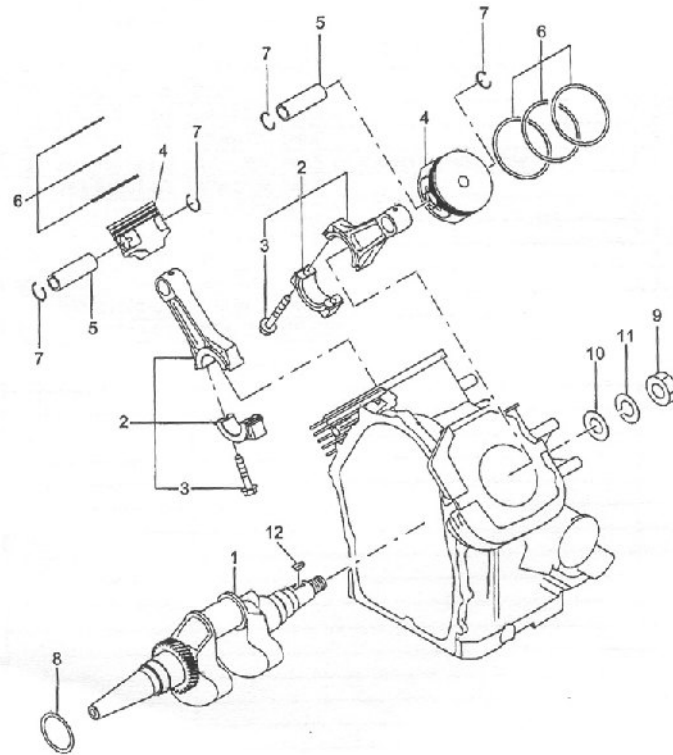

FIG.06 CÁRTER

Ref.	Cod.Fab.	Cod.CCM	Descricao
01	263-10101-01	5722380	CARCACA VIRABR.RGV12100
02	263-15801-03	5722460	BUCHA CASQUILHO VIRB.RGV12100
03	005-26081-80	5720660	PINO GUIA TAMP A PTO RGV12100
06	235-15421-03	5721500	PARAFUSO S/CABECAO (PLUGUE)
07	044-00800-10	5710550	RETENTOR GOVER.7,4X14X4 EY15/20 EH1
08	263-15901-03	5722470	CONEXAO UNIAO FILTRO OLEO RGV12100
10	248-76301-01	5721750	PRESSOSTATO OLEO RGV12100
11	263-11101-01	5722390	TAMP A PTO.C/BUCHA RETENT. RGV12100
12	263-15801-03	5722460	BUCHA CASQUILHO VIRB.RGV12100
13	044-04200-20	5720940	RETENTOR OLEO SAIDA PTO
14	263-45001-01	5722800	GOVERNADOR CPL RGV12100
15	263-41901-03	5722730	PINO ATUADOR GOVERNADOR RGV12100
16	263-46214-A3	5722830	ARRUELA LISA EIXO GOVERN. RGV12100
17	263-13001-01	5722400	CABECOTE 1 RGV12100
19	132-07AA0-50	5715460	RETENTOR OLEO VALVULA
20	010-50802-90	5714460	PARAFUSO PRISIONEIRO M8X1.25X30L
23	263-13101-01	5722410	CABECOTE 2 RGV12100
24	246-15501-01	5721650	TAMP A CABECOTE RGV12100
25	246-16002-13	5721660	JUNTA TAMP A CABECOTE RGV12100
26	263-15001-13	5722440	JUNTA CABECOTE 1 RGV12100
27	263-15101-13	5722450	JUNTA CABECOTE 2 RGV12100
28	263-16001-03	5722480	JUNTA TAMP A PTO RGV12100
29	263-16006-03	5722490	JUNTA TAMP A RESPIRO RGV12100
30	263-14301-03	5722420	TAMP A RESPIRO MOTOR RGV12100
31	263-14401-01	5722430	REPIRO VALV.MOTOR RGV12100
32	263-18001-03	5722500	MANGUEIRA RESPIRO RGV12100
33	056-11800-20	5720960	ABRACADEIRA MANGUEIRA
34	031-00600-20	5710510	PINO GUIA 6X14,5 EY15/20 EH122D
35	040-11400-30	5710530	BUJAO OLEO 14X1,5X20X12 EY15/20 E
36	021-11400-20	5710420	VEDACAO BUJ.OL. 14,1X19X2,3 EY15/20
37	011-01000-30	5714520	PARAFUSO FL.M10X1.25X19DX65L
38	011-00800-90	5720780	PARAFUSO FLANG.M8X44
39	011-00600-30	5710200	PARAFUSO FLANGEADO 6X1,0X14X14
40	263-46215-A3	5722840	ROLAMENTO ENCS.EIXO GOVERN.RGV12100
41	263-19001-A3	5722510	SUSPENSORIO MOTOR RGV12100