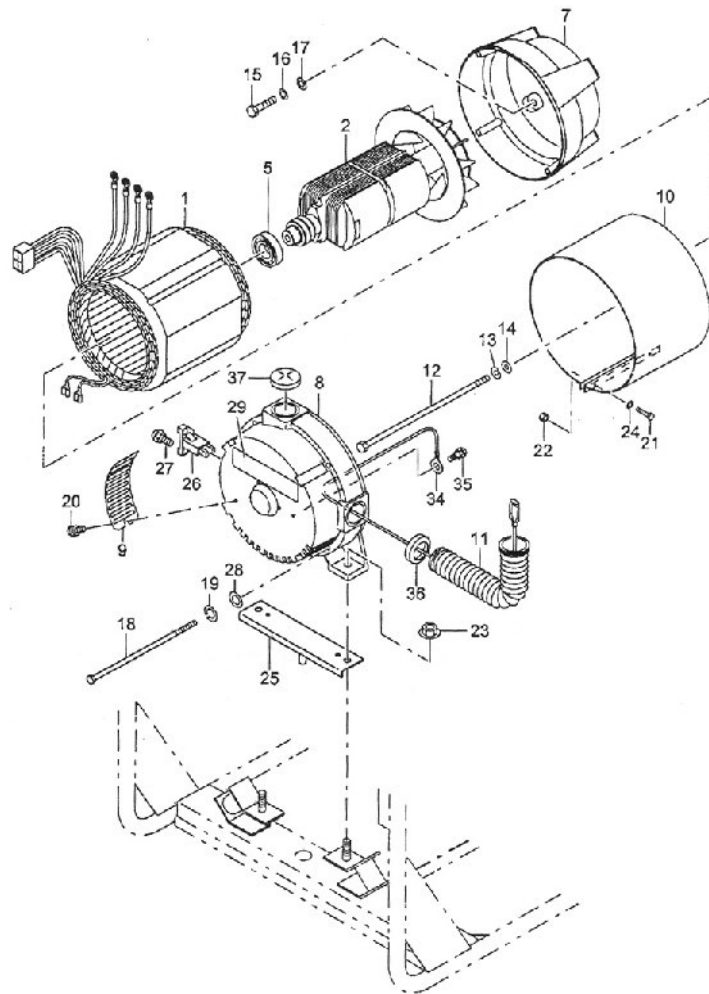

Gerador Robin

**Modelo
RGV12100**

Explodido

FIG.01 GRUPO GERADOR

Ref.	Cod.Fab.	Cod.CCM	Descricao
01	31G-52021-01	5723940	ESTATOR RGV12100
02	31G-52001-01	5723930	ROTOR CP RGV12100
05	333-58206-08	5724130	ROLAMENTO ESFER.
07	31F-53001-03	5723740	CARCACA ALTERNADOR DIANT. RGV12100
08	31G-53001-01	5723950	CAPA TRASEIRA RGV12100
09	31F-54004-01	5723780	COBERTURA LAT.ESCOVA RGV12100
10	31F-54003-01	5723770	CAPA ESTATOR RGV12100
11	353-57506-08	5724210	CONDUITE TUBO SANF.RGV12100
12	31F-54002-01	5723760	PARAFUSO 5/16-24X265MM
13	003-20080-00	5714310	ARRUELA PRESSAO M8
14	003-10080-00	5714260	ARRUELA LISA M8
15	31F-54001-01	5723750	PARAFUSO 3/8-16X25MM
16	003-20100-00	5720580	ARRUELA PRES. 10
17	003-10100-00	5720550	ARRUELA LISA 10
18	365-58006-08	5724260	PARAFUSO M8X220MM
19	003-20080-00	5714310	ARRUELA PRESSAO M8
20	356-59953-08	5724240	PARAFUSO M5X12MM
21	31F-54005-01	5723790	PARAFUSO M4X18MM
22	002-17040-00	5720470	PORCA M4
23	002-38100-00	5720520	PORCA FLANG M10
24	003-20040-00	5720570	ARRUELA PRES. 4
25	31F-61002-01	5723800	BASE GERADOR RGV12100
26	31G-74001-01	5724070	ESCOVA (CARVAO) CPL.RGV12100
27	31G-62001-01	5723990	PARAFUSO E ARRUELA M5X20MM
28	003-10080-00	5714260	ARRUELA LISA M8
34	31F-62017-01	5723850	FIO TERRA GERADOR RGV12100
35	392-49986-08	5724400	PARAFUSO M4X6MM
36	354-54525-08	5724230	CAPA
37	354-54514-08	5724220	CAPA