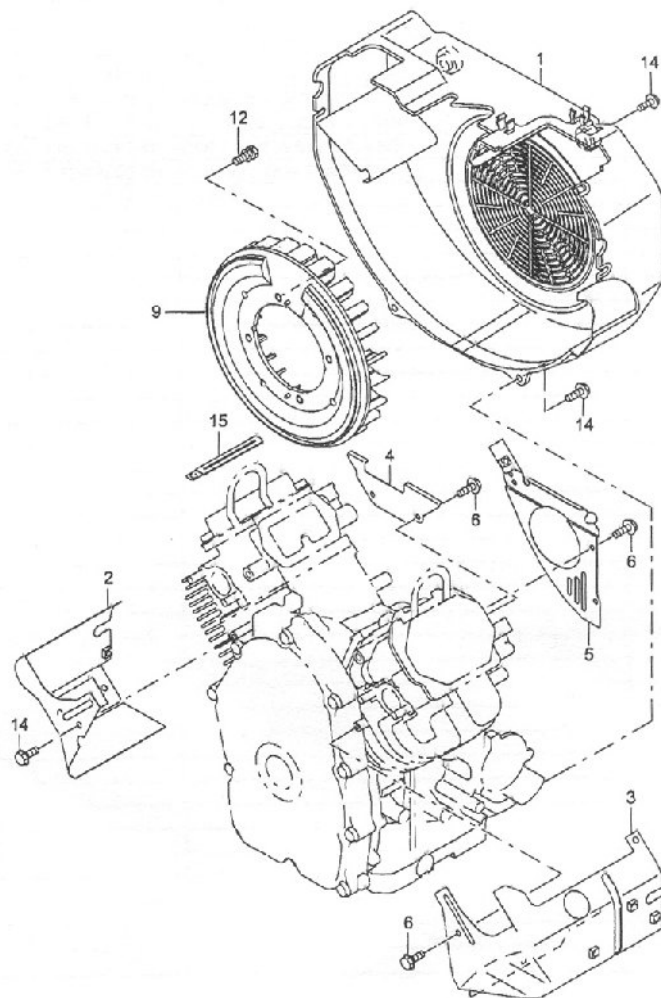

FIG.09 GOVERNADOR

Ref.	Cod.Fab.	Cod.CCM	Descricao
09	263-42301-03	5722750	ALAVANCA GOVERNADOR RGV12100
10	263-42201-A3	5722740	EIXO GOVERNADOR RGV12100
11	263-42505-03	5722760	MOLA GOVERNADOR 60HZ RGV12100
12	263-42701-01	5722770	TIRANTE GOVERN.RGV12100
13	263-42801-03	5722780	MOLA TIRANTE GOVN. RGV12100
14	263-43301-A3	5722790	ALAVANCA ACELER. RGV12100
15	227-43501-13	5711310	CHAPA LIMITADOR ACELR.EY15/20
16	263-45002-03	5722810	PLACA PRES.ALAV.ACEL.RGV12100
17	021-70600-30	5720910	ARRUELA DE FRICCAO ACEL.RGV12100
18	263-45011-02	5722820	SUORTE CJ ACELERADOR RGV12100
20	005-11060-01	5720640	TRAVA GRAMPO EIXO GOVERN.RGV12100
21	001-14063-00	5714180	PARAFUSO
22	018-60600-20	5710390	PORCA ALAV.GOVR.6X1,0X4,9 QUAD.
23	011-00600-20	5710190	PARAFUSO FLANG. M6X1,0X14X12
24	011-50500-20	5720810	PARAFUSO BATENTE
25	002-27050-00	5720500	PORCA REG.M.LENTA
26	017-60600-20	5714750	PORCA A.F.M6X1,0X13DX6,9H 017-6060
28	003-10080-00	5714260	ARRUELA LISA M8
29	X23-00801-50	5724490	ESPACADOR