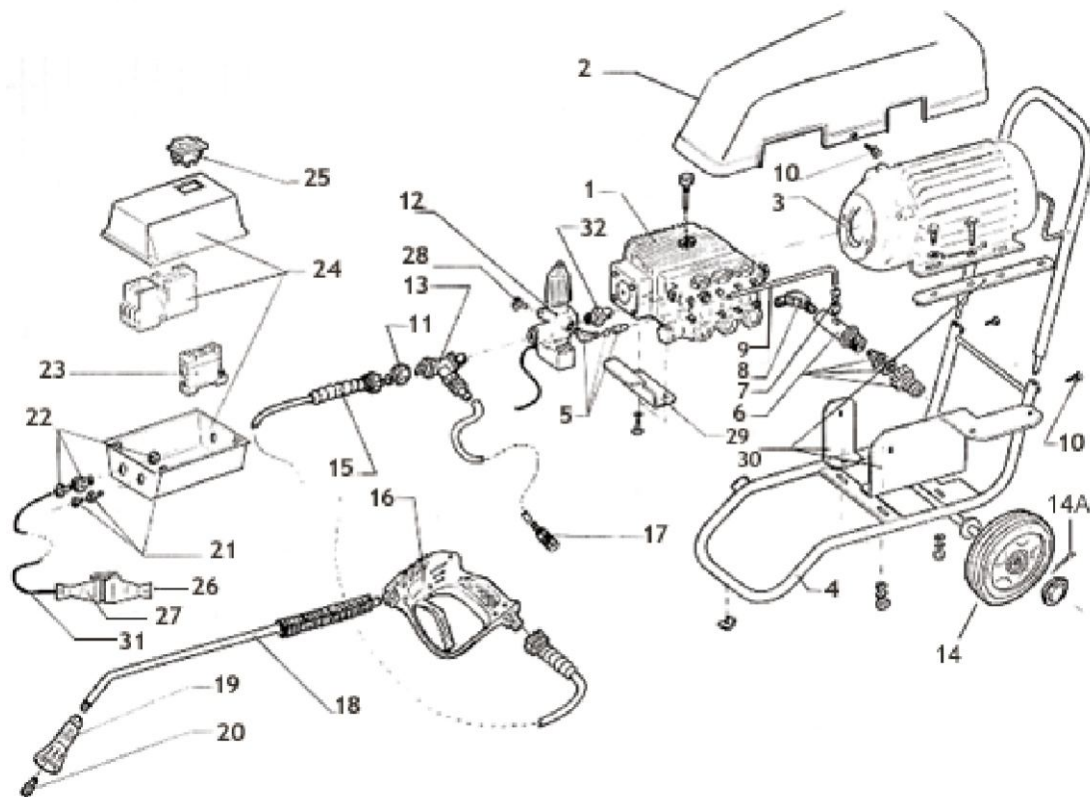

# Vista Explodida

Lavadora JetMac

EM-3 220V

Figura 01 - Vista Total

FIG.01 E-M3/951/220-A.STOP

Ref	Cod.Fab.	Cod.C CM	Descricao
01	INTERPUMP-W951	3106650	BOMBA P/LAVADORA A.P. W951
02	JETMAC-K0050	7605050	COBERTURA JETMAC 951 EM3 ET4/5
03	EB-BSK100E1208	2102030	MOT.ELET. 3,0 P4 220 FL FEMEA
04	JETMAC-K0040	7605040	KIT CHASSIS JETMAC
05	,ME-MET636	1580230	COTOVELO C/ PORCA E ANILHA 3/8"
06	ME-19000076	1580250	FILTRO C/ RET.BYPASS
07	ME-MET626	1580210	UNIAO RETA 1/4" X 3/8" ANILHA
08	ME-MET285	1580200	COTOVELO 1/2"BSP X 1/2"
10	ME-21448560	1580160	MANIPULO 22 M5X10
11	ME-19000067	1580170	NIPEL 3/8F X M22SEX 1" JETMAC
12	ARR 4908.02	8333590	VRM COM PRESSOSTATO 200 BAR
13	ARR 3802.44	8333570	INJETOR CHAM. 3/8 M-F
14	JETMAC-19000075	7602360	RODA P/ JETMAC
14A	JETMAC-03105	7665470	CONTRA PINO 1/8 X 1. 3/4
15	FT RT1 5/16 12	2730170	MANG. AP R1T 12M 5/16 2X22- TX
16	ARR 4300.29	8333540	PISTOLA AL5 C/GATILHO M22 X 1,5
17	ARR 0501.05	8333420	FILTRO ASPIRACAO DIAM. 7MM
18	ARR 3901.22	8333310	LANCA 700 MM
19	ARR 4701.12	8333580	PORTA BICO TR9
20	ARR 1802.10	8333160	GICLEUR SS 015 045
21	JETMAC-125012-6	7605270	PRENSA CABO PG 11 NYLON
22	JETMAC-125014-B	7605280	PRENSA CABO PG 16 NY
23	JETMAC-IET01396	7605360	RELE TEMPO ELETR. TEI 01 MT 220
24	JETMAC-C3CV220M	7603010	CONTATOR 3CV/220V MONO.
25	00014500130	2004030	INTERRUPTOR LUM VERDE 18A
26	ALB-1853056	2014180	ACOPL. 2P+T 16A 220/240 AZUL
27	ALB-1873076	2014260	PLUGUE 2P+T 16A 220/240 AZUL
28	98-2041-00	3162120	BUJAO 1/4x9 TX951
29	JETMAC-ME19055	7605160	PROTETOR JETMAC 951
30	JETMAC-ME1905678	7605150	KIT SUPORTE JETMAC 951/EM
31	JETMAC-4013	7605300	CABO PP-2,5MM 2+T VERDE/AMAR.
32	ME-2730240-1940	1580060	NIPEL DUPL0 3/8

# Vista Explodida

Lavadora JetMac

EM-3 220V

Figura 02- Circuito Elétrico