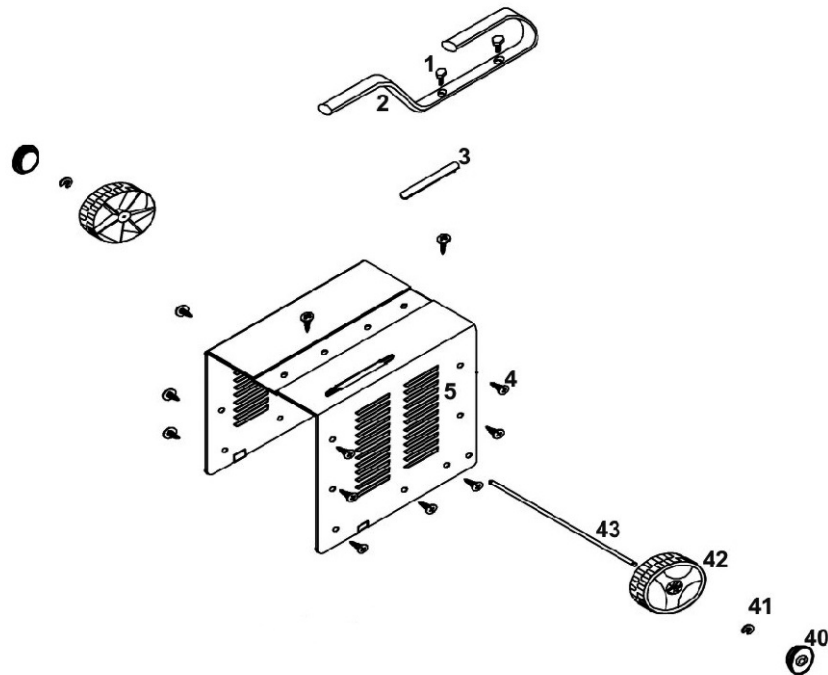

Manual de Vista Explodida

Máquina de Solda W 2500

Ref.	Cod.CCM	Descrição
1	2744000	PARAFUSO SEXT.M8X18
2	2744080	CABO MANOPLA W 2500
3	2744160	VISOR POTENCIA SOLDA.W 2500
4	2744660	PARAFUSO RS 4X10
5	2744340	COBERTURA W 2500
6	2744350	TERMOSTATO W 2500 KDS-48A, 118
7	2744360	CHAPA ALUMINIO W 2500
8	2744370	TRANSFORMADOR SOLDADOR W 2500
9	2744380	TRAVA CLIP TRANSF.W 2500 65MM
10	2744010	TRILHO BASE TRANSF.W 2500
11	2744700	PORCA M5
12	2744690	ARRUELA PRESS D5
13	2744670	ARRUELA LISA D5
14	2744020	PARAFUSO M5X20
15	2744030	PRESILHA ABRAC.TRANSF.
16	2744040	PARAFUSO M3X5
17	2744050	NUCLEO TRANSF.VERT.W 2500
18	2744060	NUCLEO TRANSF.HOR.W 2500
19	2744070	PARAFUSO M4X16
20	2744090	ARRUELA PRESS.D4
21	2744100	ARRUELA LISA D4
22	2744110	VENTILADOR CPL. W 2500
23	2744120	CARCACA BASE W 2500
24	2744130	ARRUELA TRAVA D4
25	2744140	CHAVE SELETORA W 2500
29	2744150	PARAFUSO M3X10
30	2744170	LAMPADA PILOTO BRANCA (LIGADO)
31	2744180	LAMPADA PILOTO AMAR.(SOBRECARGA)
32	2744570	PARAFUSO RS 3X12
33	2744190	PASSA CABO

Ref.	Cod.CCM	Descrição
33	2744190	PASSA CABO
34	2744200	CABO ENERGIA ENTRADA W 2500
35	2744210	TAMPA MANOPLA REGULADOR
36	2744220	MANOPLA REGUL.W 2500
37	2744230	HASTE REGUL.POTENCIA W 2500
38	2744240	CABO TERRA C/GARRA W 2500
39	2744250	CABO C/GARRA ELETRODO CPL.W 2500
40	2744260	TAMPA RODA W 2500
41	2744270	TRAVA RODA/EIXO
42	2744280	RODA W 2500
43	2744290	EIXO RODA W 2500
44	2744300	PEDESTAL FIXA W 2500
45	2744310	PARAFUSO FIXA PEDES.M5X28 W 2500
46	2744320	MASCARA PROTECAO SOLDA
47	2744330	ESCOVA C/MARTELO SOLDA