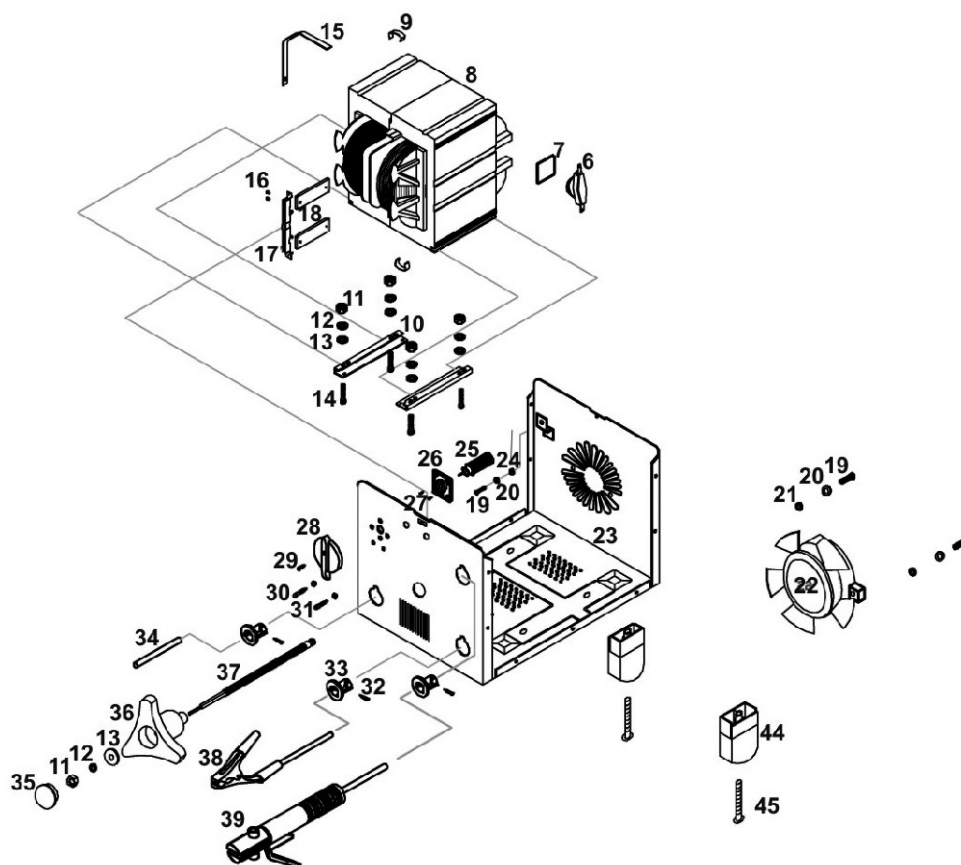

Manual de Vista Explodida

Máquina de Solda W 2500

Ref.	Cod.CCM	Descrição
1	2744000	PARAFUSO SEXT.M8X18
2	2744080	CABO MANOPLA W 2500
3	2744160	VISOR POTENCIA SOLDA.W 2500
4	2744660	PARAFUSO RS 4X10
5	2744340	COBERTURA W 2500
6	2744350	TERMOSTATO W 2500 KDS-48A, 118
7	2744360	CHAPA ALUMINIO W 2500
8	2744370	TRANSFORMADOR SOLDADOR W 2500
9	2744380	TRAVA CLIP TRANSF.W 2500 65MM
10	2744010	TRILHO BASE TRANSF.W 2500
11	2744700	PORCA M5
12	2744690	ARRUELA PRESS D5
13	2744670	ARRUELA LISA D5
14	2744020	PARAFUSO M5X20
15	2744030	PRESILHA ABRAC.TRANSF.
16	2744040	PARAFUSO M3X5
17	2744050	NUCLEO TRANSF.VERT.W 2500
18	2744060	NUCLEO TRANSF.HOR.W 2500
19	2744070	PARAFUSO M4X16
20	2744090	ARRUELA PRESS.D4
21	2744100	ARRUELA LISA D4
22	2744110	VENTILADOR CPL. W 2500
23	2744120	CARCACA BASE W 2500
24	2744130	ARRUELA TRAVA D4
25	2744140	CHAVE SELETORA W 2500
29	2744150	PARAFUSO M3X10
30	2744170	LAMPADA PILOTO BRANCA (LIGADO)
31	2744180	LAMPADA PILOTO AMAR.(SOBRECARGA)
32	2744570	PARAFUSO RS 3X12
33	2744190	PASSA CABO

Ref.	Cod.CCM	Descrição
33	2744190	PASSA CABO
34	2744200	CABO ENERGIA ENTRADA W 2500
35	2744210	TAMPA MANOPLA REGULADOR
36	2744220	MANOPLA REGUL.W 2500
37	2744230	HASTE REGUL.POTENCIA W 2500
38	2744240	CABO TERRA C/GARRA W 2500
39	2744250	CABO C/GARRA ELETRODO CPL.W 2500
40	2744260	TAMPA RODA W 2500
41	2744270	TRAVA RODA/EIXO
42	2744280	RODA W 2500
43	2744290	EIXO RODA W 2500
44	2744300	PEDESTAL FIXA W 2500
45	2744310	PARAFUSO FIXA PEDES.M5X28 W 2500
46	2744320	MASCARA PROTECAO SOLDA
47	2744330	ESCOVA C/MARTELO SOLDA