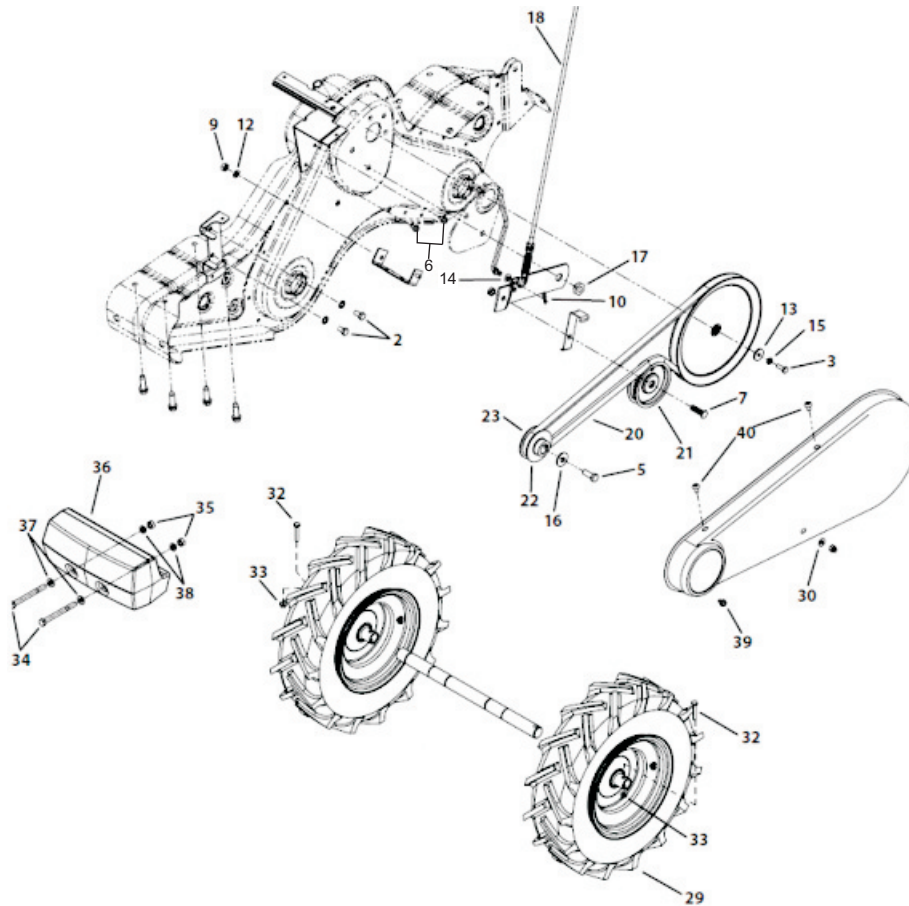

Ref.	Cod.CCM	Descrição
2	2514290	PARAFUSO 5/16-24x.62
3	2514460	PARAFUSO 1/4-28x3/4
5	2547910	PARAFUSO 3/8-24x1
6	2514570	PARAFUSO 1/4-20x1/2
7	2522970	PARAFUSO 3/8-16, 1,250 USE 910-300
9	2529550	PORCA 5/16
10	2524840	GRAMPO PINO
12	2532620	ARRUELA
13	2532670	ARRUELA
14	2532750	ARRUELA
15	2532790	ARRUELA
16	2532900	ARRUELA
17	2533130	PORCA
18	2541050	CABO MARCHA MC454
20	2541310	CORREIA 4L X 58,16
21	2519180	POLIA TENSORA 430
22	2519230	POLIA PILOTO 1/2 INTERNO
23	2519240	POLIA PILOTO 1/2 EXTERNO
29	2534800	RODA CPL.MC452A 16X4.6X8
30	2533010	ARRUELA
32	2536210	PARAFUSO SEXT 1/4-20X1,5
33	2523180	PORCA FL 1/4-20
34	2514430	PARAFUSO 1/2-13x15
35	2548220	PORCA 1/2-13
36	2516040	PESO DIANTEIRO 430