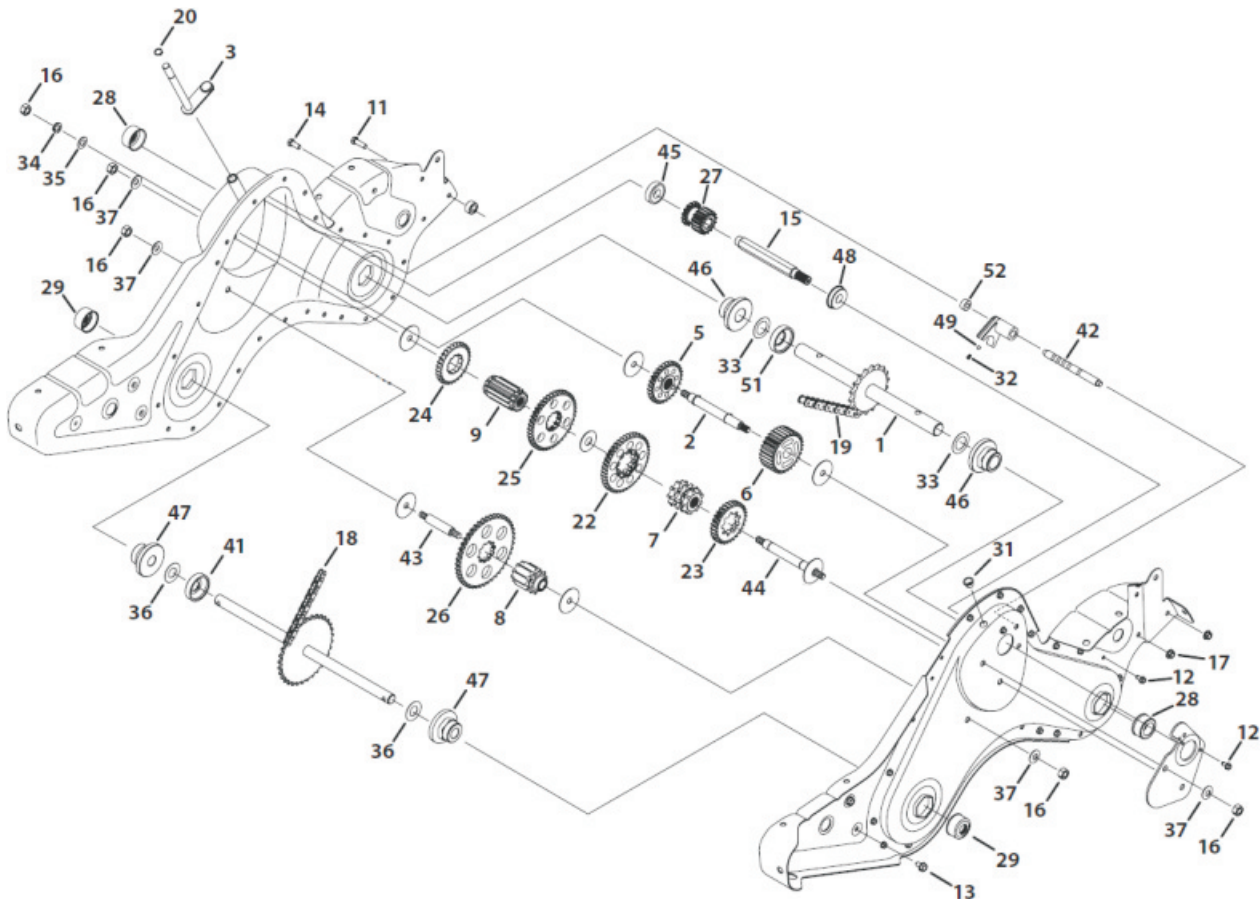

Manual de Vista Explodida

Motocultivador 455-C

Versão 1

Ref.	Cod.CCM	Descrição
1	2513930	EIXO ENXADA
2	2540350	EIXO MC 454
3	2540360	EIXO ENTRADA MC 454
5	2540370	ENGRENAGEM REVERSAO MC454
6	2540380	ENGRENAGEM FRENTE MC454
7	2540390	PINHAO ENCHADA MC454
8	2540400	PINHAO RODA MC454
9	2540410	ENGRENAGEM 11D MC454
11	2514410	PARAFUSO 5/16-16x1
12	2514570	PARAFUSO 1/4-20x1/2
13	2521500	PARAFUSO BANDEJA 5/16-18X.75
14	2527420	PARAFUSO
15	2540590	EIXO PILOTO MC454
16	2515410	PORCA 7/16-20
17	2510830	PORCA 5/16 - 18 FLANJ. 340
18	2518300	CORRENTE 1/2X50 ELOS MTD 430
19	2541210	CORRENTE ENCH.#50 5/8X54ELO MC454
20	2515690	TRAVA CAMBIO
22	2540660	ENGRENAGEM 44D MC454
23	2540670	ENGRENAGEM 30D MC454
24	2540680	ENGRENAGEM 30D MC454
25	2540690	ENGRENAGEM 44D MC454
26	2540700	ENGRENAGEM 44D MC454
27	2540710	ENGRENAGEM 16D MC454
28	2529830	BUCHA TRANSMISSAO 430

Ref.	Cod.CCM	Descrição
29	2529820	RETENTOR BUCHA
31	2516230	BUJAO
32	2517220	MOLA ESFERA
33	2532650	ARRUELA
34	2516340	ARRUELA
35	2532720	ARRUELA
36	2532840	ARRUELA
41	2533450	ESPACADOR
42	2517940	EIXO GARFO
43	2517960	EIXO 5/8x2,38
44	2535000	EIXO ENGRENAGEM MC SER450
45	2533240	ROLAMENTO
46	2533200	BUCHA EIXO ENXADA
47	2518120	BUCHA EIXO RODA
48	2541300	ROLAMENTO EIXO PILOTO MC454
49	2512130	ESFERA ARVORE REVERSAO 670F
51	2533430	ESPACADOR
52	2518920	ESPACADOR