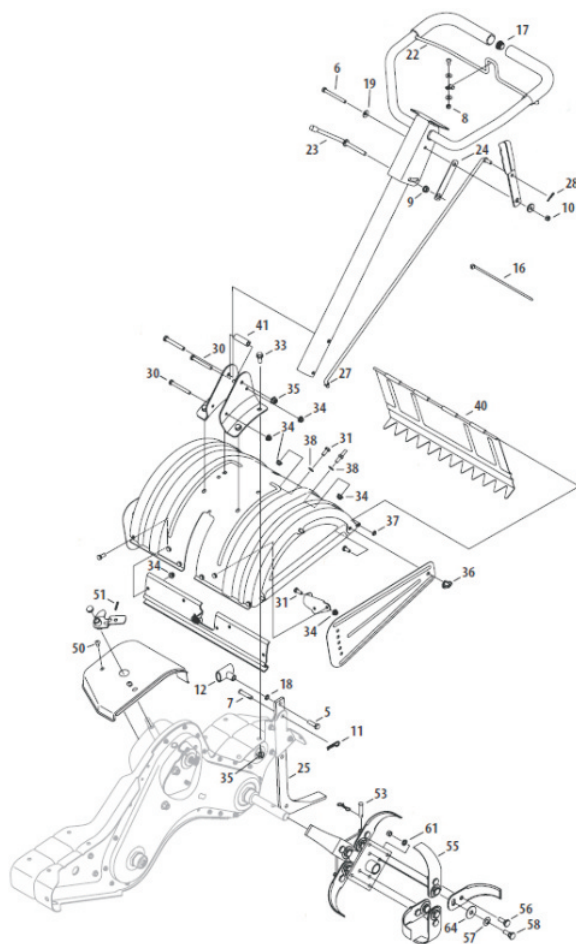

Manual de Vista Explodida

Motocultivador 455-C

Versão 1

Ref.	Cod.CCM	Descrição
1	2513930	EIXO ENXADA
2	2540350	EIXO MC 454
3	2540360	EIXO ENTRADA MC 454
5	2540370	ENGRENAGEM REVERSAO MC454
6	2540380	ENGRENAGEM FRENTE MC454
7	2540390	PINHAO ENCHADA MC454
8	2540400	PINHAO RODA MC454
9	2540410	ENGRENAGEM 11D MC454
11	2514410	PARAFUSO 5/16-16x1
12	2514570	PARAFUSO 1/4-20x1/2
13	2521500	PARAFUSO BANDEJA 5/16-18X.75
14	2527420	PARAFUSO
15	2540590	EIXO PILOTO MC454
16	2515410	PORCA 7/16-20
17	2510830	PORCA 5/16 - 18 FLANJ. 340
18	2518300	CORRENTE 1/2X50 ELOS MTD 430
19	2541210	CORRENTE ENCH.#50 5/8X54ELO MC454
20	2515690	TRAVA CAMBIO
22	2540660	ENGRENAGEM 44D MC454
23	2540670	ENGRENAGEM 30D MC454
24	2540680	ENGRENAGEM 30D MC454
25	2540690	ENGRENAGEM 44D MC454
26	2540700	ENGRENAGEM 44D MC454
27	2540710	ENGRENAGEM 16D MC454
28	2529830	BUCHA TRANSMISSAO 430

Ref.	Cod.CCM	Descrição
29	2529820	RETENTOR BUCHA
31	2516230	BUJAO
32	2517220	MOLA ESFERA
33	2532650	ARRUELA
34	2516340	ARRUELA
35	2532720	ARRUELA
36	2532840	ARRUELA
41	2533450	ESPACADOR
42	2517940	EIXO GARFO
43	2517960	EIXO 5/8x2,38
44	2535000	EIXO ENGRENAGEM MC SER450
45	2533240	ROLAMENTO
46	2533200	BUCHA EIXO ENXADA
47	2518120	BUCHA EIXO RODA
48	2541300	ROLAMENTO EIXO PILOTO MC454
49	2512130	ESFERA ARVORE REVERSAO 670F
51	2533430	ESPACADOR
52	2518920	ESPACADOR