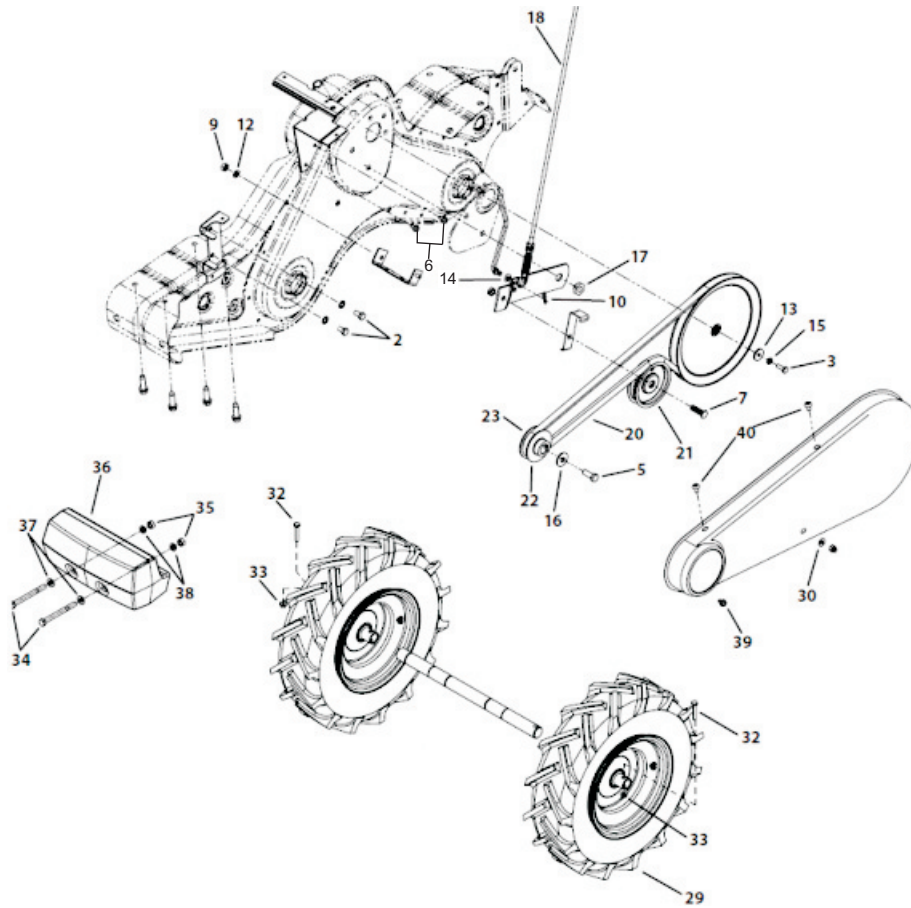

Ref.	Cod.CCM	Descrição
37	2532780	ARRUELA
38	2533000	ARRUELA
39	2527240	PARAFUSO 1/4-20
40	2514880	PARAFUSO 1/4x.62