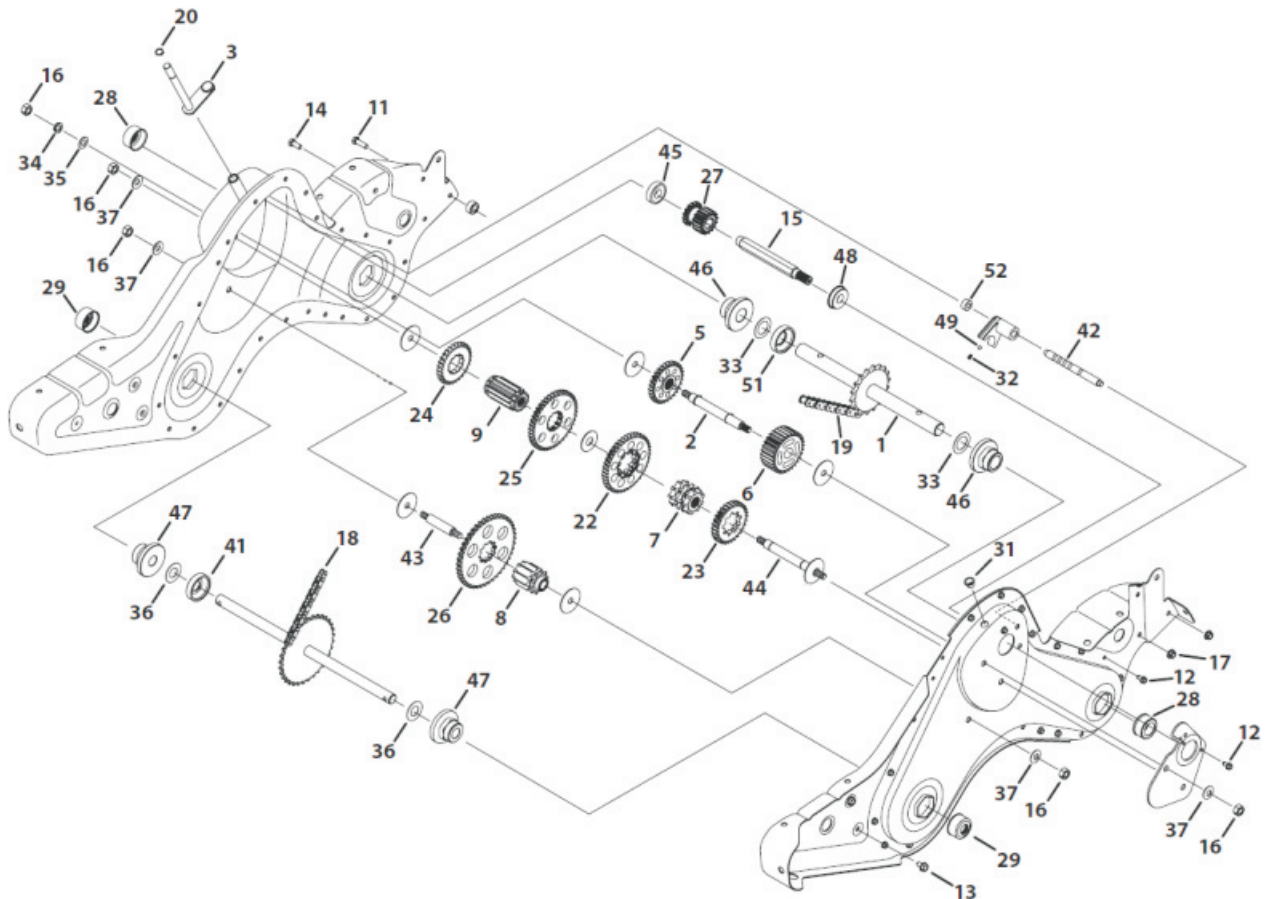

Manual de Vista Explodida

Motocultivador 455-C

Versão 1

Ref.	Cod.CCM	Descrição
1	2513930	EIXO ENXADA
2	2540350	EIXO MC 454
3	2540360	EIXO ENTRADA MC 454
5	2540370	ENGRENAGEM REVERSAO MC454
6	2540380	ENGRENAGEM FRENTE MC454
7	2540390	PINHAO ENCHADA MC454
8	2540400	PINHAO RODA MC454
9	2540410	ENGRENAGEM 11D MC454
11	2514410	PARAFUSO 5/16-16x1
12	2514570	PARAFUSO 1/4-20x1/2
13	2521500	PARAFUSO BANDEJA 5/16-18X.75
14	2527420	PARAFUSO
15	2540590	EIXO PILOTO MC454
16	2515410	PORCA 7/16-20
17	2510830	PORCA 5/16 - 18 FLANJ. 340
18	2518300	CORRENTE 1/2X50 ELOS MTD 430
19	2541210	CORRENTE ENCH.#50 5/8X54ELO MC454
20	2515690	TRAVA CAMBIO
22	2540660	ENGRENAGEM 44D MC454
23	2540670	ENGRENAGEM 30D MC454
24	2540680	ENGRENAGEM 30D MC454
25	2540690	ENGRENAGEM 44D MC454
26	2540700	ENGRENAGEM 44D MC454
27	2540710	ENGRENAGEM 16D MC454
28	2529830	BUCHA TRANSMISSAO 430

Ref.	Cod.CCM	Descrição
29	2529820	RETENTOR BUCHA
31	2516230	BUJAO
32	2517220	MOLA ESFERA
33	2532650	ARRUELA
34	2516340	ARRUELA
35	2532720	ARRUELA
36	2532840	ARRUELA
41	2533450	ESPACADOR
42	2517940	EIXO GARFO
43	2517960	EIXO 5/8x2,38
44	2535000	EIXO ENGRENAGEM MC SER450
45	2533240	ROLAMENTO
46	2533200	BUCHA EIXO ENXADA
47	2518120	BUCHA EIXO RODA
48	2541300	ROLAMENTO EIXO PILOTO MC454
49	2512130	ESFERA ARVORE REVERSAO 670F
51	2533430	ESPACADOR
52	2518920	ESPACADOR