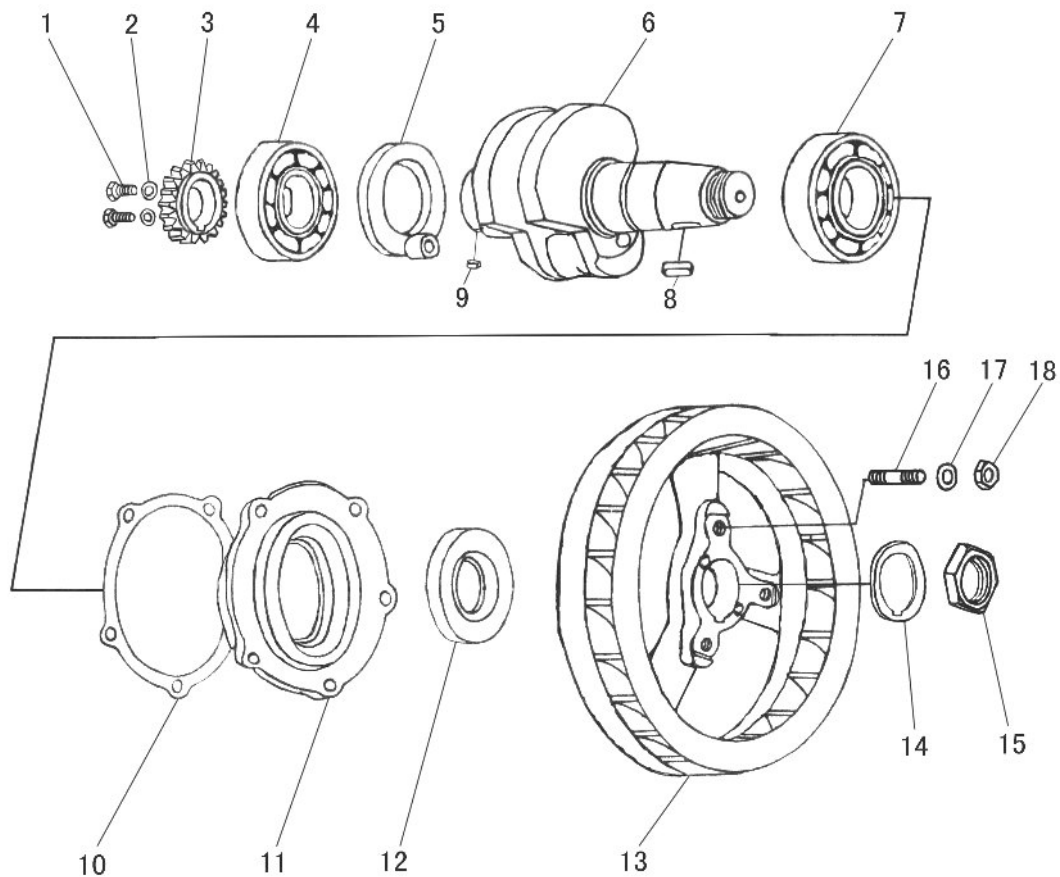

FIG.05 VOLANTE E VIRABREQUIM

Ref.	Cod.Fab.	Cod.CCM	Descricao
01	CH-GB/T818-0512	3375870	PARAFUSO M5X12
04	CH-GB/T276-94 31	3362060	ROLAMENTO 314 VIRABR.ZS1115NM
05	CH-160F-050002	3364180	ANEL ESPACADOR VIRABR.165F
08	CH-160F-050007	3364190	CHAVETA VOLANTE 165F
14	CH-160F-050009	3364200	ARRUELA TRAVA PORCA VOL.165F
15	CH-160F-050008	3361330	PORCA VOLANTE 165F
16	CH-GB/T900-0830	3376390	PARAFUSO PRIS. M8X30
17	CH-GB/T5793-08	3375530	ARRUELA 8
18	CH-GB/T6170-08	3375560	PORCA M8