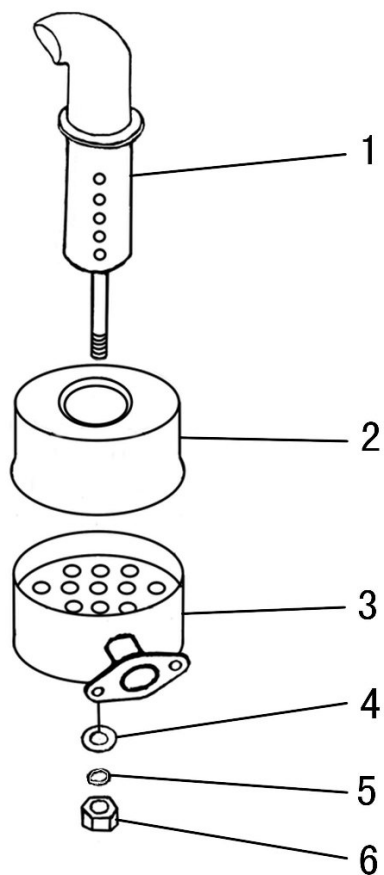

FIG.08 SILENCIOSO

Ref.	Cod.Fab.	Cod.CCM	Descricao
01	CH-160F-081000	3364290	TUBO SAIDA SILENCIOSO 165F
02	CH-160F-080001	3364280	CAPA SUPER.SILENCIOSO 165F
03	CH-160F-082000	3364300	CORPO SILENCIOSO 165F
04	CH-GB/T97.1-06	3376590	ARRUELA LISA 6
05	CH-GB/T93-06	3376480	ARRUELA PRES. 6
06	CH-GB/T6170-06	3375550	PORCA M6