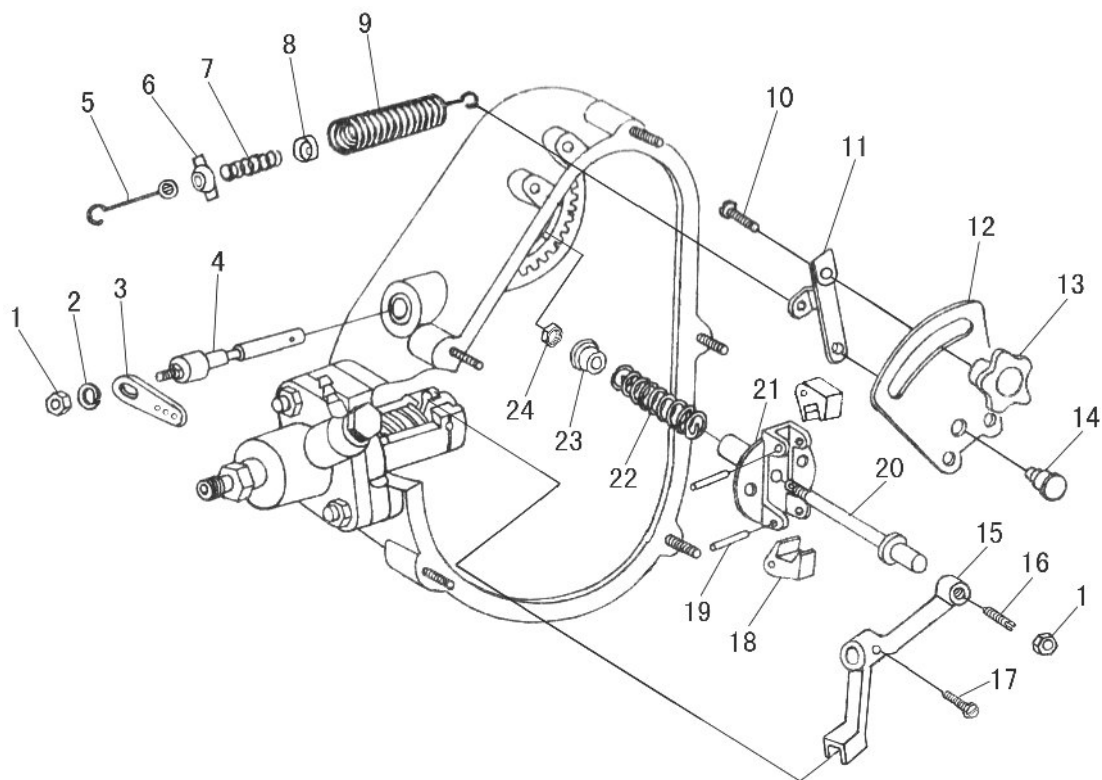

FIG.09 CAIXA ENGRENAGEM

Ref.	Cod.Fab.	Cod.CCM	Descricao
01	CH-GB/T6170-06	3375550	PORCA M6
03	CH-160F-101002	3364320	ALAVANCA REGL.GOVERN.165F
04	CH-160F-101001	3364310	EIXO GOVERN. 165F
05	CH-160F-105003	3364440	GANCHO MOLA GOVERN.165F
06	CH-160F-105002	3364430	ASSENTO MOLA GOVERN.165F
07	CH-160F-105005-1	3364460	MOLA INTERNA GOVERN. 165F
08	CH-160F-105004	3364450	ASSENTO MOLA GOVERN.165F
09	CH-160F-105001	3364420	MOLA GOVERNADOR 165F
10	CH-GB/T67-0616	3375780	PARAFUSO M6X16
11	CH-160F-103004	3364350	ALAVANCA ACELERAD. 165F
12	CH-160F-103002	3364340	PLACA ACELERADOR 165F
13	CH-170F-103001	3365850	MANOPLA ACELERADOR 165F/170F
14	CH-170F-103005	3365880	PARAFUSO FIX.ACELERAD.165F/170F
15	CH-160F-102001	3364330	ALAVANCA PRIC.GOVERN. 165F
16	CH-170F-102002	3365830	PARAFUSO AJUSTE GOVERN. 165F/170F
17	CH-170F-102003	3365840	PARAFUSO FIXA EIXO/ALAVN.165F/170F
18	CH-160F-104001	3364360	PESO GOVERNADOR 165F
19	CH-160F-104005	3364400	PINO PESO GOVEN. 165F
20	CH-160F-104002	3364370	EMBOLO ATUAD.GOVERN.165F
21	CH-160F-104006	3364410	CARCACA GOVERNADOR 165F
22	CH-160F-104003	3364380	MOLA EMBOLO GOVERN.165F
23	CH-160F-104004	3364390	ASSENTO MOLA EMBOLO GOVERN.165F
24	CH-GB/T6170-05	3375540	PORCA M5