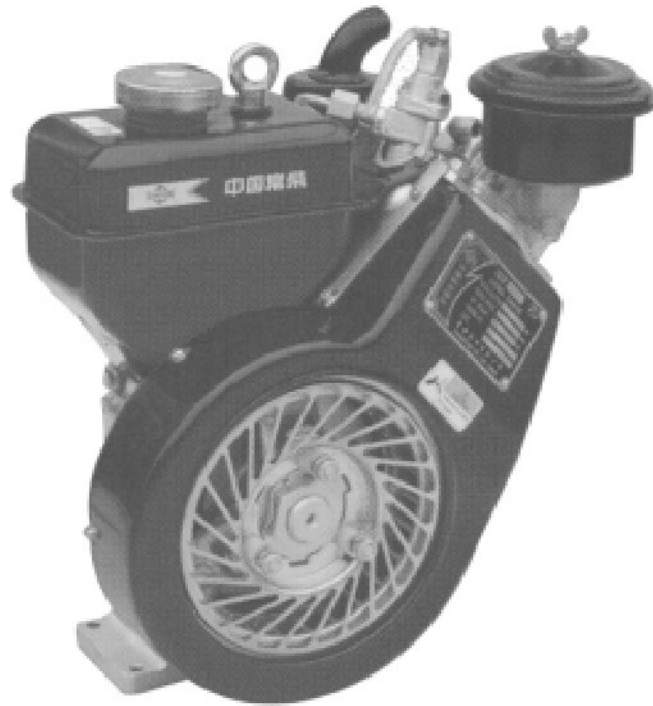

# MOTOR ESTACIONÁRIO CHANGCHAI DIESEL

Modelo 165F

# EXPLODIDO

**FIG.01 BLOCO MOTOR**

Ref.	Cod.Fab.	Cod.CCM	Descricao
04	CH-160F-010012	3363900	FLANGE BBA.INJ.165F
05	CH-170F-010014	3364900	CALSO AJUSTE BBA.INJ.165F/170F
06	CH-160F-011000	3363920	VARETA OLEO CARTER 165F
07	CH-160F-011003	3363930	VEDACAO VARETA 165F
08	CH-160F-010009	3363870	JUNTA TAMPA LATERAL 165F
09	CH-GB/T898-0837	3376320	PARAFUSO PRIS. M8X37
10	CH-GB/T859-08	3376000	ARRUELA PRES. 8
11	CH-GB/T6170-08	3375560	PORCA M8
12	CH-160F-010003	3361270	CAMISA CILINDRO 165F
13	CH-GB/T29.1-0616	3374810	PARAFUSO M6X16
14	CH-GB/T859-06	3375990	ARRUELA PRES. 6
15	CH-GB/T97.1-06	3376590	ARRUELA LISA 6
16	CH-160F-010005	3363840	PORCA CILINDRO 165F
17	CH-160F-010010	3363880	ARRUELA LISA CILIND.165F
18	CH-160F-010004	3361280	PARAFUSO PRISIONEIRO CABEC.165F
19	CH-GB/T5783-0610	3375200	PARAFUSO M6X10
20	CH-160F-010008	33638.0	TAMPA TRAZ.CARTER 165F
21	CH-160F-010011	3363890	TAMPA TRAZ.CARTER 165F
22	CH-160F-010002	3363830	BUCHA EIXO ACELERADOR 165F
24	CH-GB/T5783-0610	3375200	PARAFUSO M6X10
25	CH-160F-010001	3363820	PARAFUSO
26	CH-GB/T894.1-12	3376170	TRAVA EXT.12
28	CH-R165-012002	3378080	BUCHA EIXO MANIVELA 165F/170F
30	CH-160F-012001-1	3363940	TAMPA LATERAL MANIV.165F
33	CH-160F-012005	3363960	EIXO MANIVELA 165F
36	CH-170F-010012	3364880	VEDACAO BUJAO

**FIG.02 COMANDO DE VÁLVULA**

Ref.	Cod.Fab.	Cod.CCM	Descricao
01	CH-GB/T6170-10	3375570	PORCA M10
02	CH-GB/T859-10	3376010	ARRUELA PRES. 10
03	CH-GB/T97.1-10	3376630	ARRUELA LISA 10
04	CH-160F-020006-1	3363990	ENGRENAGEM MENOR COMD.165F
05	CH-160F-020007	3364000	CHAVETA ENGR.MENOR 165F
07	CH-160F-020001	3363970	EIXO COMANDO VALV. 165F
08	CH-GB/T276-94 31	3362060	ROLAMENTO 314 VIRABR.ZS1115NM
10	CH-160F-020005	3363980	ENGRANAGEM COMAND.MAIOR 165F
12	CH-170F-020003	3365010	ANEL VED.TUBO VARETA INF.165F/170F
15	CH-170F-020007	3365030	ANEL VED.TUBO VARETA SUP.165F/170F