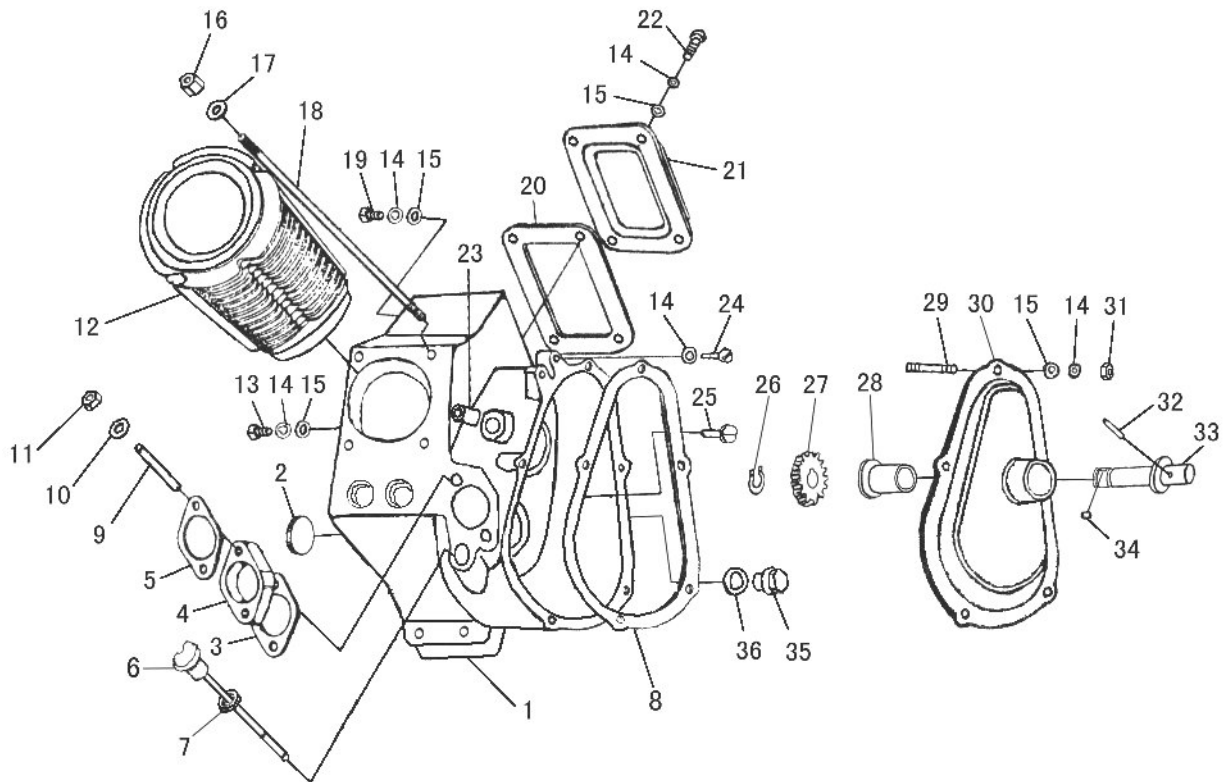

# MOTOR ESTACIONÁRIO CHANGCHAI DIESEL

Modelo 165F

# EXPLODIDO

**FIG.01 BLOCO MOTOR**

Ref.	Cod.Fab.	Cod.CCM	Descricao
04	CH-160F-010012	3363900	FLANGE BBA.INJ.165F
05	CH-170F-010014	3364900	CALSO AJUSTE BBA.INJ.165F/170F
06	CH-160F-011000	3363920	VARETA OLEO CARTER 165F
07	CH-160F-011003	3363930	VEDACAO VARETA 165F
08	CH-160F-010009	3363870	JUNTA TAMPA LATERAL 165F
09	CH-GB/T898-0837	3376320	PARAFUSO PRIS. M8X37
10	CH-GB/T859-08	3376000	ARRUELA PRES. 8
11	CH-GB/T6170-08	3375560	PORCA M8
12	CH-160F-010003	3361270	CAMISA CILINDRO 165F
13	CH-GB/T29.1-0616	3374810	PARAFUSO M6X16
14	CH-GB/T859-06	3375990	ARRUELA PRES. 6
15	CH-GB/T97.1-06	3376590	ARRUELA LISA 6
16	CH-160F-010005	3363840	PORCA CILINDRO 165F
17	CH-160F-010010	3363880	ARRUELA LISA CILIND.165F
18	CH-160F-010004	3361280	PARAFUSO PRISIONEIRO CABEC.165F
19	CH-GB/T5783-0610	3375200	PARAFUSO M6X10
20	CH-160F-010008	33638.0	TAMPA TRAZ.CARTER 165F
21	CH-160F-010011	3363890	TAMPA TRAZ.CARTER 165F
22	CH-160F-010002	3363830	BUCHA EIXO ACELERADOR 165F
24	CH-GB/T5783-0610	3375200	PARAFUSO M6X10
25	CH-160F-010001	3363820	PARAFUSO
26	CH-GB/T894.1-12	3376170	TRAVA EXT.12
28	CH-R165-012002	3378080	BUCHA EIXO MANIVELA 165F/170F
30	CH-160F-012001-1	3363940	TAMPA LATERAL MANIV.165F
33	CH-160F-012005	3363960	EIXO MANIVELA 165F
36	CH-170F-010012	3364880	VEDACAO BUJAO

**FIG.02 COMANDO DE VÁLVULA**

Ref.	Cod.Fab.	Cod.CCM	Descricao
01	CH-GB/T6170-10	3375570	PORCA M10
02	CH-GB/T859-10	3376010	ARRUELA PRES. 10
03	CH-GB/T97.1-10	3376630	ARRUELA LISA 10
04	CH-160F-020006-1	3363990	ENGRENAGEM MENOR COMD.165F
05	CH-160F-020007	3364000	CHAVETA ENGR.MENOR 165F
07	CH-160F-020001	3363970	EIXO COMANDO VALV. 165F
08	CH-GB/T276-94 31	3362060	ROLAMENTO 314 VIRABR.ZS1115NM
10	CH-160F-020005	3363980	ENGRANAGEM COMAND.MAIOR 165F
12	CH-170F-020003	3365010	ANEL VED.TUBO VARETA INF.165F/170F
15	CH-170F-020007	3365030	ANEL VED.TUBO VARETA SUP.165F/170F