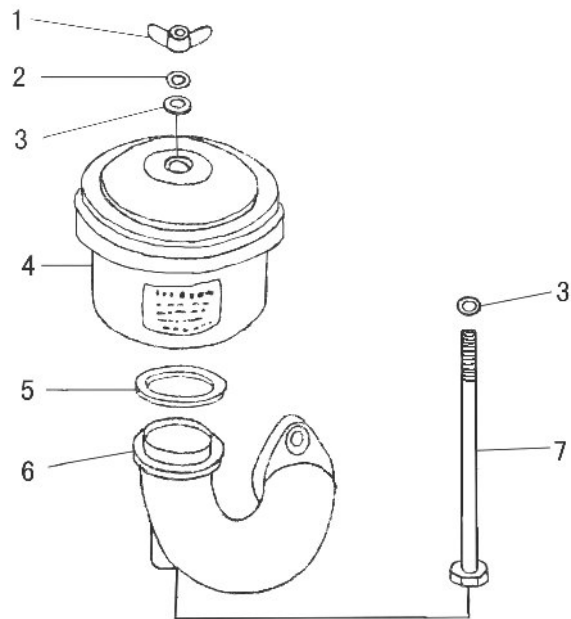

FIG.11 FILTRO DE AR

Ref.	Cod.Fab.	Cod.CCM	Descrição
01	CH-GB/T62-06	3375660	PORCA BORBOLETA M6
02	CH-GB/T859-06	3375990	ARRUELA PRES. 6
03	CH-GB/T97.1-06	3376590	ARRUELA LISA 6
04	CH-160F-110000	3361350	FILTRO AR CPL. 165F
05	CH-160F-110002	3364480	VEDACAO FILTRO AR 165F
06	CH-160F-110001	3364470	COLETOR ADMISSAO 165F
07	CH-160F-110005	3364490	PARAFUSO FILTRO AR 165F