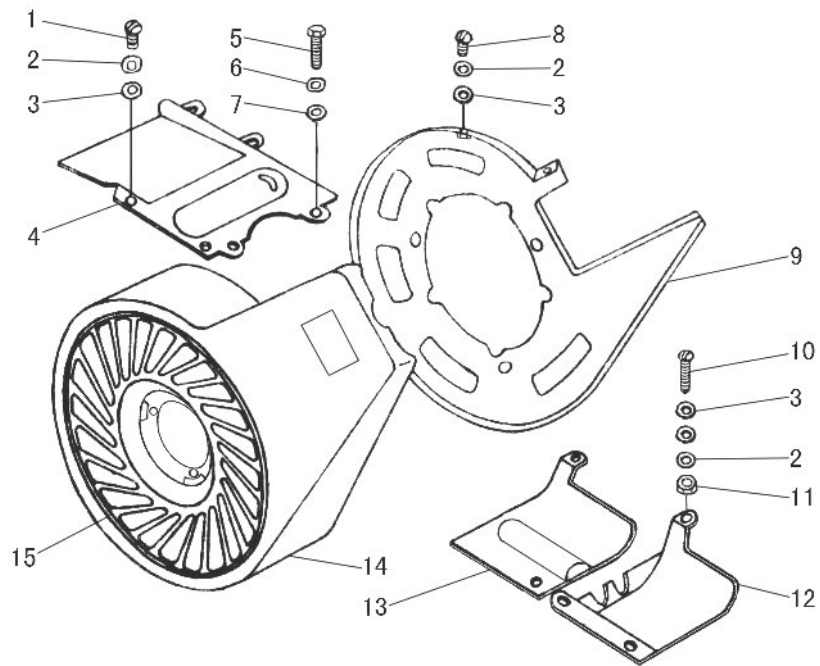

FIG.06 160F

Ref.	Cod.Fab.	Cod.CCM	Descricao
01	CH-GB/T818-0512	3375870	PARAFUSO M5X12
02	CH-GB/T859-05	3375980	ARRUELA PRES. 5
03	CH-GB/T97.1-05	3376570	ARRUELA LISA 5
05	CH-GB/T29.1-0616	3374810	PARAFUSO M6X16
06	CH-GB/T859-06	3375990	ARRUELA PRES. 6
07	CH-GB/T97.1-06	3376590	ARRUELA LISA 6
08	CH-GB/T818-0508	3375850	PARAFUSO M5X8
10	CH-GB/T818-0508	3375850	PARAFUSO M5X8
11	CH-GB/T6170-05	3375540	PORCA M5
15	CH-165F-060004	3364740	TELA VENTILADOR 165F