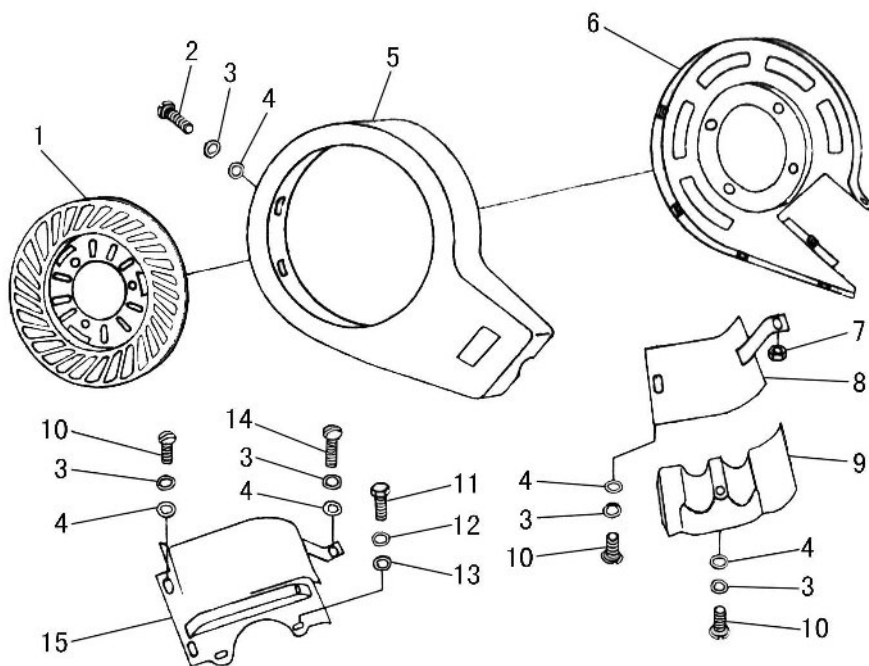

FIG.07 165F

Ref.	Cod.Fab.	Cod.CCM	Descricao
01	CH-165F-060004	3364740	TELA VENTILADOR 165F
02	CH-GB/T818-0508	3375850	PARAFUSO M5X8
03	CH-GB/T859-05	3375980	ARRUELA PRES. 5
04	CH-GB/T97.1-05	3376570	ARRUELA LISA 5
05	CH-165F-062000	3364760	CARCACA VENTILADOR 165F
06	CH-165F-061000	3364750	CARCACA INTERNA VENT.165F
07	CH-GB/T6170-05	3375540	PORCA M5
08	CH-165F-064000	3364780	PLACA INF.VENTILACAO 165F
10	CH-GB/T818-0512	3375870	PARAFUSO M5X12
11	CH-GB/T29.1-0616	3374810	PARAFUSO M6X16
12	CH-GB/T859-06	3375990	ARRUELA PRES. 6
13	CH-GB/T97.1-06	3376590	ARRUELA LISA 6
14	CH-GB/T818-0518	3375880	PARAFUSO M5X18
15	CH-165F-063000	3364770	CHAPA GUIA FRONT.165F