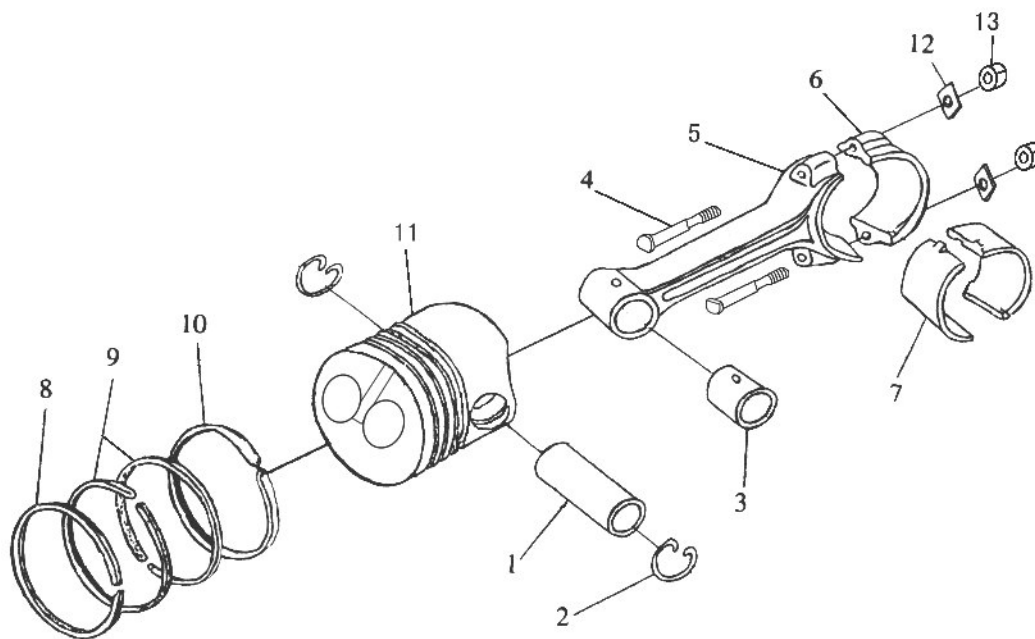

FIG.04 PISTÃO E BIELA

Ref.	Cod.Fab.	Cod.CCM	Descrição
04	CH-160F-042005	3364150	PARAFUSO BIELA 165F
12	CH-160F-042007	3364170	ARRUELA TRAVA PORCA BIELA 165F
13	CH-160F-042006	3364160	PORCA BIELA 165F