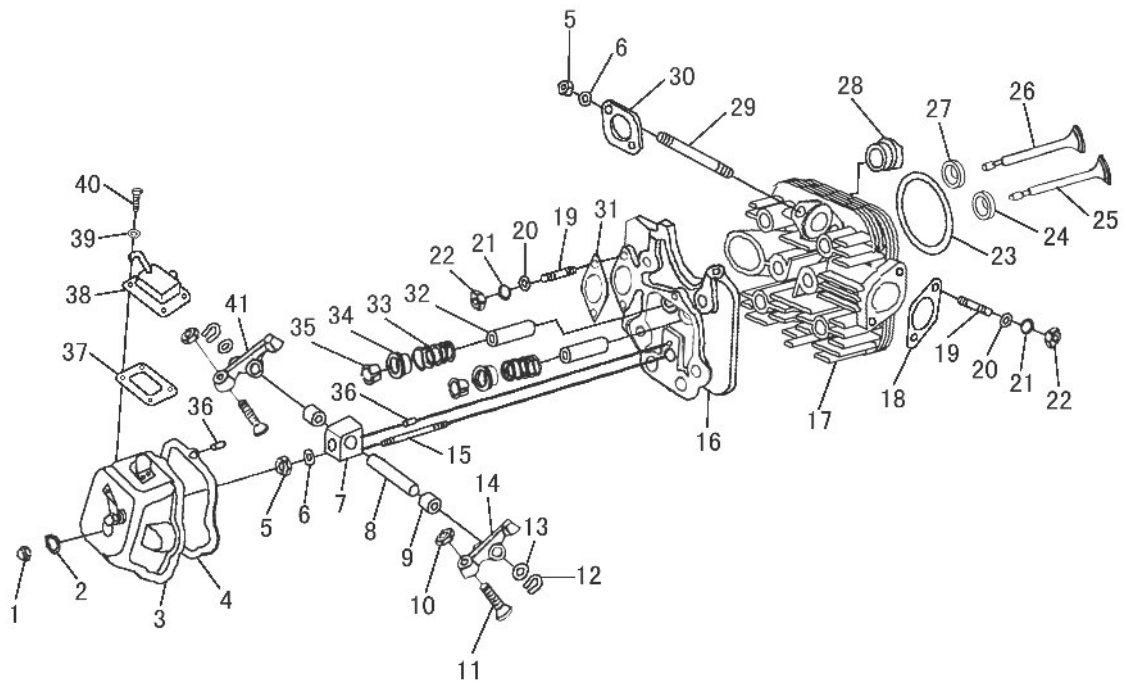

# EXPLODIDO

**FIG.01 BLOCO MOTOR**

Ref.	Cod.Fab.	Cod.CCM	Descricao
04	CH-160F-010012	3363900	FLANGE BBA.INJ.165F
05	CH-170F-010014	3364900	CALSO AJUSTE BBA.INJ.165F/170F
06	CH-160F-011000	3363920	VARETA OLEO CARTER 165F
07	CH-160F-011003	3363930	VEDACAO VARETA 165F
08	CH-160F-010009	3363870	JUNTA TAMPA LATERAL 165F
09	CH-GB/T898-0837	3376320	PARAFUSO PRIS. M8X37
10	CH-GB/T859-08	3376000	ARRUELA PRES. 8
11	CH-GB/T6170-08	3375560	PORCA M8
12	CH-160F-010003	3361270	CAMISA CILINDRO 165F
13	CH-GB/T29.1-0616	3374810	PARAFUSO M6X16
14	CH-GB/T859-06	3375990	ARRUELA PRES. 6
15	CH-GB/T97.1-06	3376590	ARRUELA LISA 6
16	CH-160F-010005	3363840	PORCA CILINDRO 165F
17	CH-160F-010010	3363880	ARRUELA LISA CILIND.165F
18	CH-160F-010004	3361280	PARAFUSO PRISIONEIRO CABEC.165F
19	CH-GB/T5783-0610	3375200	PARAFUSO M6X10
20	CH-160F-010008	33638.0	TAMPA TRAZ.CARTER 165F
21	CH-160F-010011	3363890	TAMPA TRAZ.CARTER 165F
22	CH-160F-010002	3363830	BUCHA EIXO ACELERADOR 165F
24	CH-GB/T5783-0610	3375200	PARAFUSO M6X10
25	CH-160F-010001	3363820	PARAFUSO
26	CH-GB/T894.1-12	3376170	TRAVA EXT.12
28	CH-R165-012002	3378080	BUCHA EIXO MANIVELA 165F/170F
30	CH-160F-012001-1	3363940	TAMPA LATERAL MANIV.165F
33	CH-160F-012005	3363960	EIXO MANIVELA 165F
36	CH-170F-010012	3364880	VEDACAO BUJAO

**FIG.02 COMANDO DE VÁLVULA**

Ref.	Cod.Fab.	Cod.CCM	Descricao
01	CH-GB/T6170-10	3375570	PORCA M10
02	CH-GB/T859-10	3376010	ARRUELA PRES. 10
03	CH-GB/T97.1-10	3376630	ARRUELA LISA 10
04	CH-160F-020006-1	3363990	ENGRENAGEM MENOR COMD.165F
05	CH-160F-020007	3364000	CHAVETA ENGR.MENOR 165F
07	CH-160F-020001	3363970	EIXO COMANDO VALV. 165F
08	CH-GB/T276-94 31	3362060	ROLAMENTO 314 VIRABR.ZS1115NM
10	CH-160F-020005	3363980	ENGRANAGEM COMAND.MAIOR 165F
12	CH-170F-020003	3365010	ANEL VED.TUBO VARETA INF.165F/170F
15	CH-170F-020007	3365030	ANEL VED.TUBO VARETA SUP.165F/170F