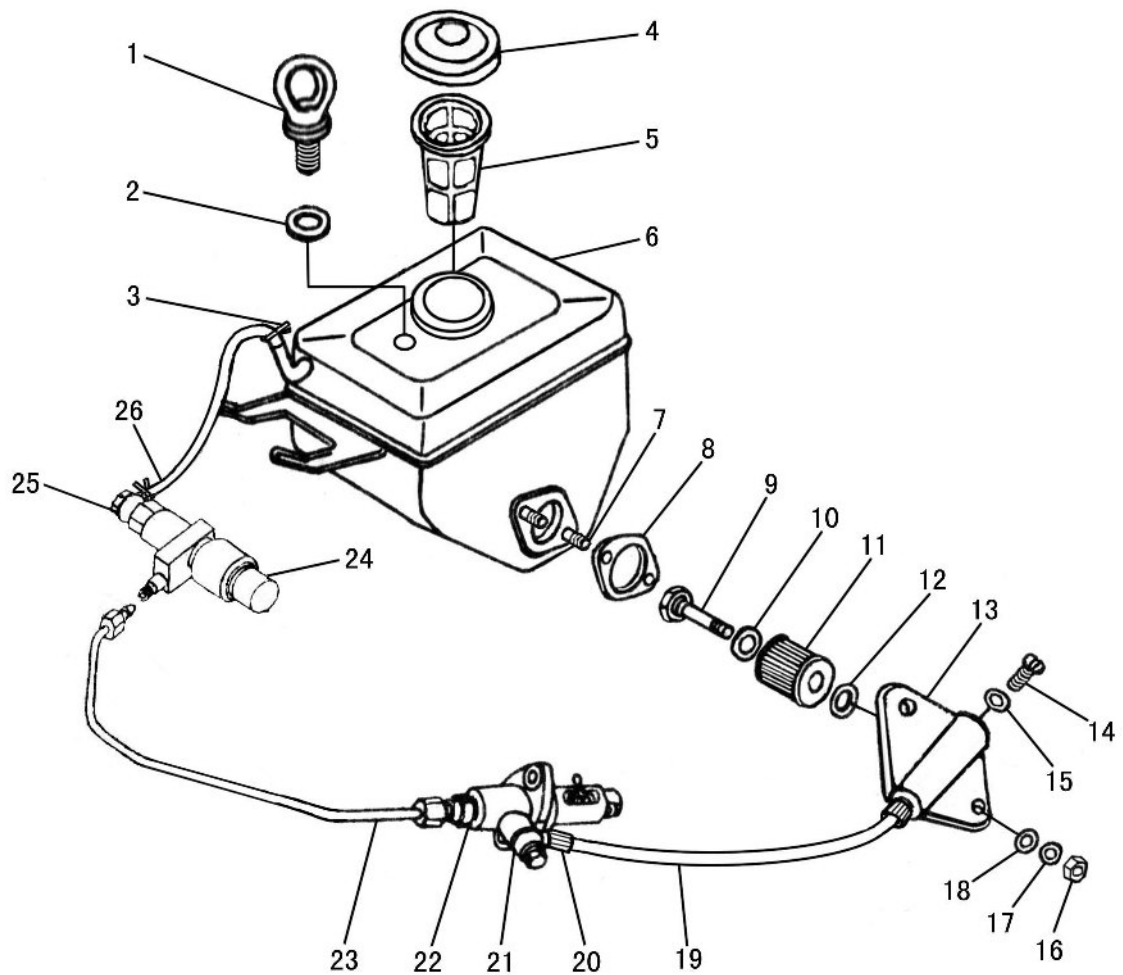

FIG.10 SISTEMA DE INJEÇÃO

Ref.	Cod.Fab.	Cod.CCM	Descrição
01	CH-160F-071100	3364240	OLHAL SUSPENCAO 165F
02	CH-160F-071007	3364230	ARRUELA LISA
04	CH-170F-072000	3365610	TAMPA TANQUE COMB.165F/170F
05	CH-170F-073000	3365620	FILTRO TAMPA TANQUE COMB 165F/170F
07	CH-GB/T898-0616	3376280	PARAFUSO PRIS. M6X16
08	CH-170F-074009	3365710	JUNTA TAMPA FILTRO COMBS.165F/170F
09	CH-160F-074002	3364260	PARAFUSO FILTRO PRI.COMB.165F
10	CH-170F-074011	3365730	VEDACAO FILTRO COMB.165F/170F
11	CH-170F-074100	3365740	ELEMENTO FILTRO COMB.165F/170F
12	CH-170F-074002	3365640	VEDACAO PARAF.FILTRO 165F/170F
13	CH-160F-074001	3364250	TAMPA SAIDA TQ.COMB.165F
14	CH-170F-074003	3365650	BUJAO TORN.COMB.165F/170F
15	CH-170F-074004	3365660	VEDACAO BUJAO 165F/170F
16	CH-GB/T6170-06	3375550	PORCA M6
17	CH-GB/T859-06	3375990	ARRUELA PRES. 6
18	CH-GB/T97.1-06	3376590	ARRUELA LISA 6
19	CH-160F-070001	3364210	MANGUEIRA COMBUS. 165F
20	CH-170F-070006	3365570	ABRACADEIRA MANG.COMB. 165F/170F
21	CH-170F-070007	3365580	TERMINAL OLHAL MANG.COMB.165F/170F
22	CH-BF1060Z02B	3373940	BOMBA INJETORA 165F/170F
23	CH-160F-075000	3364270	TUBO ALTA PRESS.BBA/BICO 165F
24	CH-PB35S6F	3377980	BICO INJ.CPL. 165F/170F
25	CH-170F-070004	3365550	TERMINAL OLHAL MANG.RET.165F/170F
26	CH-160F-070002	3364220	MANGUEIRA RETORNO 165F