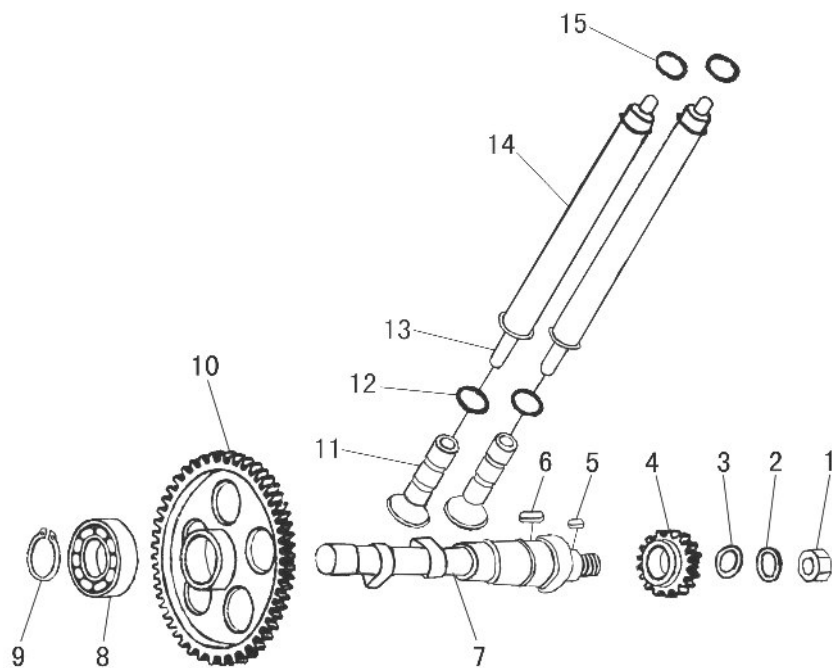

# EXPLODIDO

**FIG.01 BLOCO MOTOR**

Ref.	Cod.Fab.	Cod.CCM	Descricao
04	CH-160F-010012	3363900	FLANGE BBA.INJ.165F
05	CH-170F-010014	3364900	CALSO AJUSTE BBA.INJ.165F/170F
06	CH-160F-011000	3363920	VARETA OLEO CARTER 165F
07	CH-160F-011003	3363930	VEDACAO VARETA 165F
08	CH-160F-010009	3363870	JUNTA TAMPA LATERAL 165F
09	CH-GB/T898-0837	3376320	PARAFUSO PRIS. M8X37
10	CH-GB/T859-08	3376000	ARRUELA PRES. 8
11	CH-GB/T6170-08	3375560	PORCA M8
12	CH-160F-010003	3361270	CAMISA CILINDRO 165F
13	CH-GB/T29.1-0616	3374810	PARAFUSO M6X16
14	CH-GB/T859-06	3375990	ARRUELA PRES. 6
15	CH-GB/T97.1-06	3376590	ARRUELA LISA 6
16	CH-160F-010005	3363840	PORCA CILINDRO 165F
17	CH-160F-010010	3363880	ARRUELA LISA CILIND.165F
18	CH-160F-010004	3361280	PARAFUSO PRISIONEIRO CABEC.165F
19	CH-GB/T5783-0610	3375200	PARAFUSO M6X10
20	CH-160F-010008	33638.0	TAMPA TRAZ.CARTER 165F
21	CH-160F-010011	3363890	TAMPA TRAZ.CARTER 165F
22	CH-160F-010002	3363830	BUCHA EIXO ACELERADOR 165F
24	CH-GB/T5783-0610	3375200	PARAFUSO M6X10
25	CH-160F-010001	3363820	PARAFUSO
26	CH-GB/T894.1-12	3376170	TRAVA EXT.12
28	CH-R165-012002	3378080	BUCHA EIXO MANIVELA 165F/170F
30	CH-160F-012001-1	3363940	TAMPA LATERAL MANIV.165F
33	CH-160F-012005	3363960	EIXO MANIVELA 165F
36	CH-170F-010012	3364880	VEDACAO BUJAO

**FIG.02 COMANDO DE VÁLVULA**

Ref.	Cod.Fab.	Cod.CCM	Descricao
01	CH-GB/T6170-10	3375570	PORCA M10
02	CH-GB/T859-10	3376010	ARRUELA PRES. 10
03	CH-GB/T97.1-10	3376630	ARRUELA LISA 10
04	CH-160F-020006-1	3363990	ENGRENAGEM MENOR COMD.165F
05	CH-160F-020007	3364000	CHAVETA ENGR.MENOR 165F
07	CH-160F-020001	3363970	EIXO COMANDO VALV. 165F
08	CH-GB/T276-94 31	3362060	ROLAMENTO 314 VIRABR.ZS1115NM
10	CH-160F-020005	3363980	ENGRANAGEM COMAND.MAIOR 165F
12	CH-170F-020003	3365010	ANEL VED.TUBO VARETA INF.165F/170F
15	CH-170F-020007	3365030	ANEL VED.TUBO VARETA SUP.165F/170F