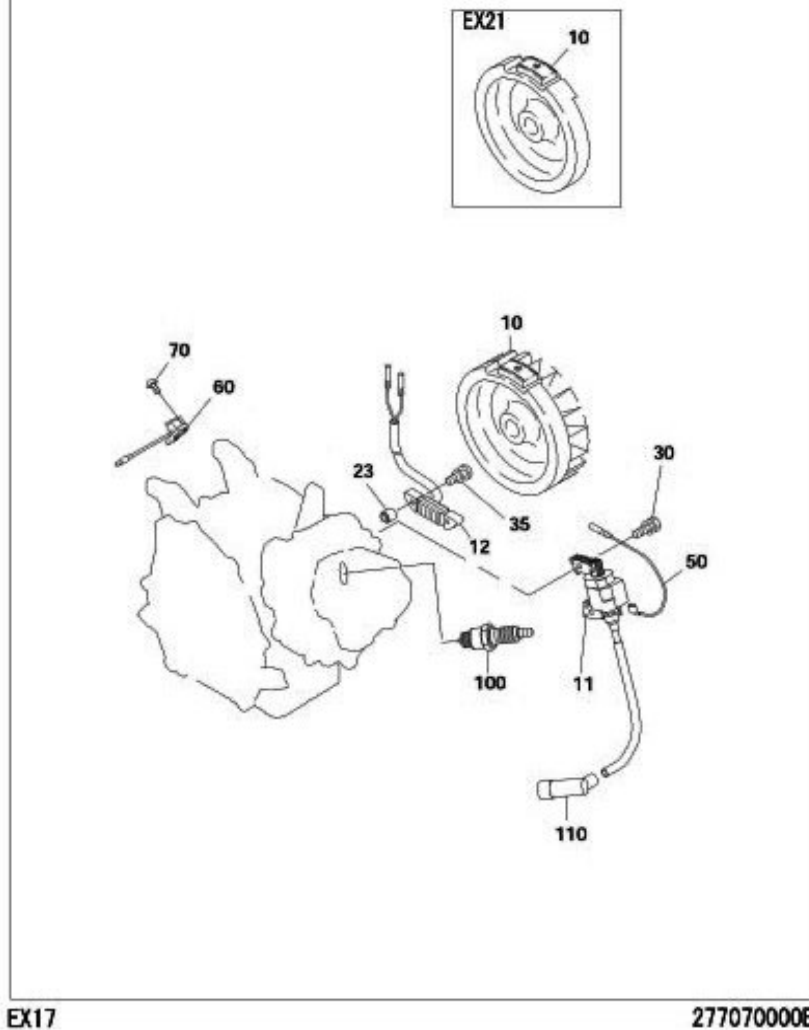

FIG. 700

FIG.700 SISTEMA ELETRICO

Ref.	Cod.Fab.	Cod.CCM	Descricao
11	277-79431-01	5717860	MODULO IGNICAO EX17
30	001-14062-50	5710030	PARAFUSO ALAVANCA GOVR.M6 EY15/20
60	X66-00003-61	5713100	INTERRUPTOR EY15/20
70	015-00400-90	5710360	PARAFUSO INTERRUPTOR 4X10
100	065-01401-50	5715230	VELA IGNICAO EX17 BR6HS
110	065-50002-70	5715260	CACHIMBO VELA EX17