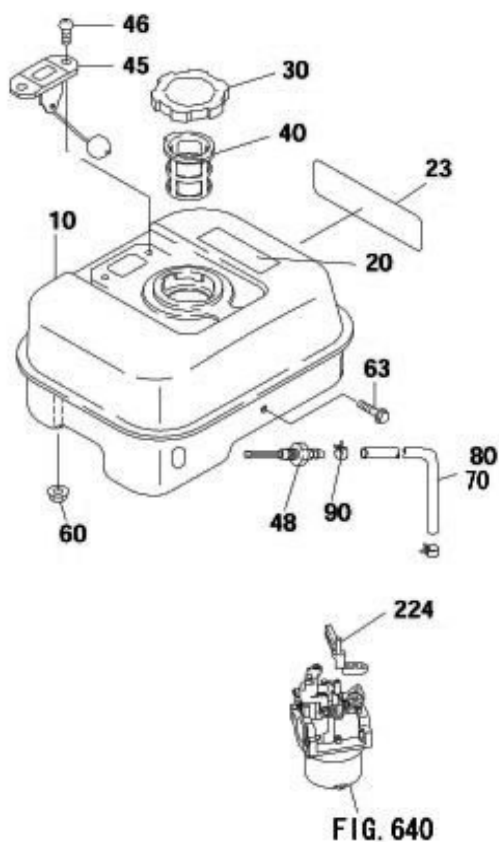

FIG. 600

EX17

277060002E

FIG.600 LUBRIFICANTE E COMBUSTIVEL

Ref.	Cod.Fab.	Cod.CCM	Descricao
30	043-04400-50	5710540	TAMPA TANQUE COMBUST.PRT.EY15/20
40	064-13600-10	5710640	FILTRO TQ.COMB.36X46X43 EY15/20
60	002-38060-00	5710060	PORCA FLANGEADA M6
63	011-00601-30	5714480	PARAFUSO FL.M6X1.0X14DX25L
80	085-10600-00	5715350	MANGUEIRA 6DX12D
224	277-43801-01	5717590	ALAVANCA AFOGADOR CPL.EX17