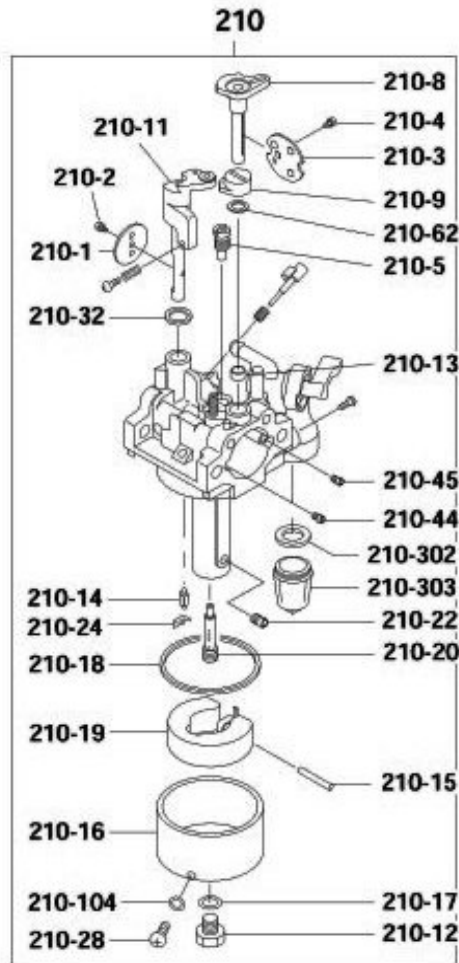

FIG. 520

EX17

277052000E

FIG.520 SISTEMA DE PARTIDA

Ref.	Cod.Fab.	Cod.CCM	Descricao
-1	270-50115-08	5711460	MOLA RECUO EY15/20
-2	269-50120-08	5711440	CARRETEL PARTIDA EY20
-4	261-50100-08	5711410	MANIPULO ARRANQUE EY15/20
-5	270-50125-08	5711470	TRINQUETE PARTIDA EY15/20
-6	227-50131-08	5711360	MOLA ARRASTO TRINQUETE EY15/20
-11	269-50145-18	5711450	POLIA PARTIDA L.VOLANTE EY20
-35	270-50261-08	5711480	ARRASTADOR TRINQUETE EY15/20
-49	227-50152-08	5711370	PARAFUSO CARRETEL PART.EY15/20

FIG. 600

EX17

277060002E

FIG.600 LUBRIFICANTE E COMBUSTIVEL

Ref.	Cod.Fab.	Cod.CCM	Descricao
30	043-04400-50	5710540	TAMPA TANQUE COMBUST.PRT.EY15/20
40	064-13600-10	5710640	FILTRO TQ.COMB.36X46X43 EY15/20
60	002-38060-00	5710060	PORCA FLANGEADA M6
63	011-00601-30	5714480	PARAFUSO FL.M6X1.0X14DX25L
80	085-10600-00	5715350	MANGUEIRA 6DX12D
224	277-43801-01	5717590	ALAVANCA AFOGADOR CPL.EX17

FIG. 640

EX17

277064000E

FIG.640 CARBURADOR

Ref.	Cod.Fab.	Cod.CCM	Descricao
-1	277-62535-08	5717790	BORBOLETA ACELERADOR #160 EX17
-2	209-62351-08	5715530	PARAFUSO BORBOLETA EX17
-3	277-62525-08	5717770	BORBOLETA AFOGADOR EX17
-5	246-62420-08	5716090	GICLE PILOTO #40 EX17
-8	277-62520-08	5717760	ALAVANCA AFOGADOR EX17
-12	227-62451-08	5715750	PARAFUSO
-14	277-62500-08	5717730	AGULHA ADMISSAO EX17
-15	277-62515-08	5717750	PINO
-16	277-62506-08	5717740	CORPO DA BOIA EX17
-17	214-62450-08	5715550	GUARNICAO
-18	214-62540-08	5715580	GUARNICAO CUBA CARB EX17
-19	226-62506-08	5715700	BOIA CARBURADOR EX17
-20	277-62440-08	5717720	GICLE CANETA EX17
-22	277-62402-08	5717710	GICLE PRINCIPAL #81,3 EX17
-24	226-62701-18	5715720	TRAVA CLIP
-28	277-62360-08	5717700	PARAFUSO
-44	248-62410-08	5716180	INJETOR AR EX17
-45	106-62410-08	5715420	GICLE PILOTO EX17
-104	236-62541-08	5715920	JUNTA
-302	064-20064-10	5710670	VEDACAO COPO TORNEIRA EY15/20