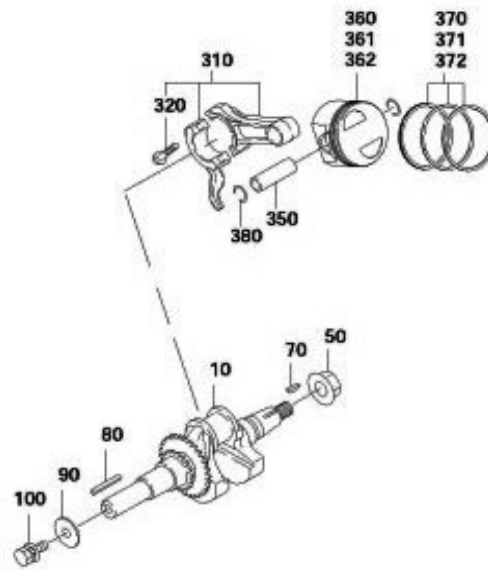

FIG. 200

EX17

277020000E

FIG.200 PISTÃO DO VIRABREQUIM

Ref.	Cod.Fab.	Cod.CCM	Descricao
50	018-01400-20	5714770	PORCA FLANG.M14X1.5X28DX12H
70	032-30300-10	5710520	CHAVETA VOL.3X6X16 1/2LUA EY15/20
310	277-22501-10	5717130	BIELA CPL.EX17 84.5CDX25B 30D-16D
320	277-23001-03	5717150	PARAFUSO BIELA EX17 M6X1.0X13DX33L
380	056-51600-10	5715120	TRAVA PINO PISTAO EX17 17.1DX1.4D