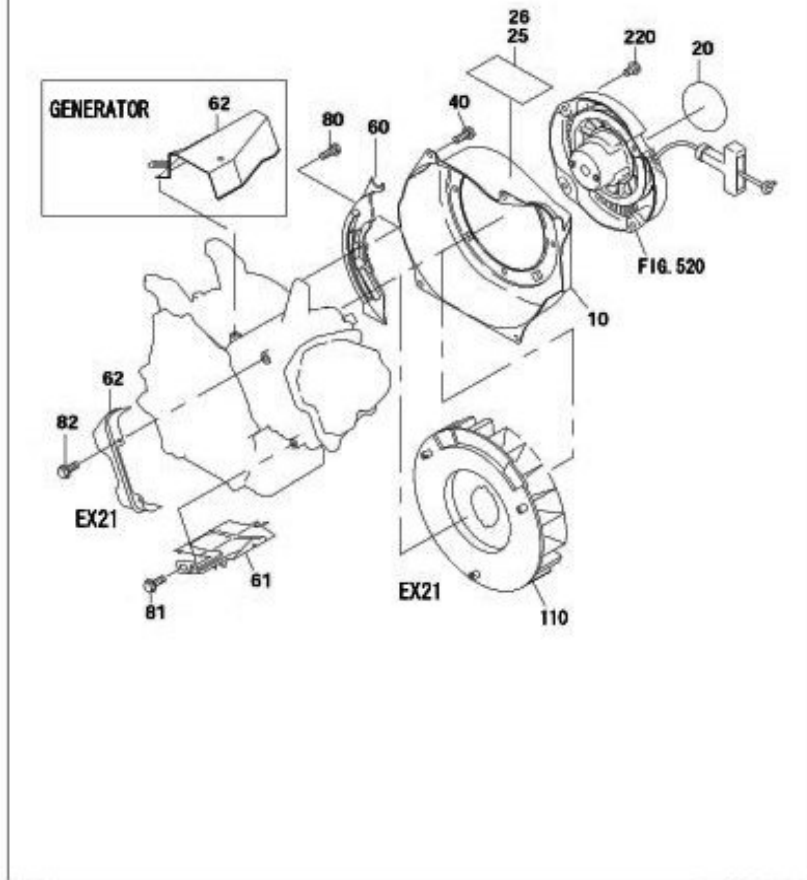

FIG. 500

EX17

277050000E

FIG.500 PARTIDA A FRIO

Ref.	Cod.Fab.	Cod.CCM	Descricao
20	073-20051-40	5710750	DECALQUE TAMPA PART.EY15/20
40	011-00600-30	5710200	PARAFUSO FLANGEADO 6X1,0X14X14
61	277-52702-03	5717640	CHAPA GUIA VENTILACAO 2 (CABECOTE)
80	001-04061-60	5714140	PARAFUSO FL.M6X1.0X13DX16L
80A	011-00600-20	5710190	PARAFUSO FLANGEADO 6X1,0X14X12
81	011-00600-20	5710190	PARAFUSO FLANGEADO 6X1,0X14X12
220	011-00600-10	5710180	PARAFUSO FLANGEADO 6X1,0X14X8