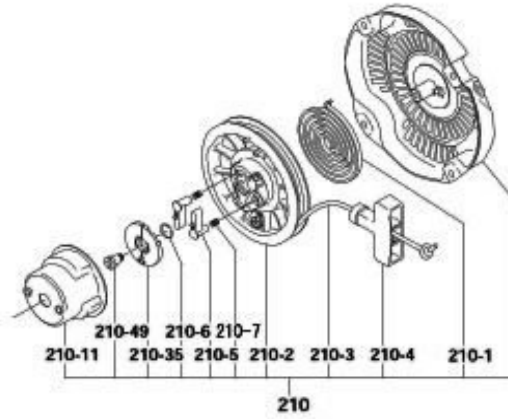

FIG. 520

EX17

277052000E

FIG.520 SISTEMA DE PARTIDA

Ref.	Cod.Fab.	Cod.CCM	Descricao
-1	270-50115-08	5711460	MOLA RECUO EY15/20
-2	269-50120-08	5711440	CARRETEL PARTIDA EY20
-4	261-50100-08	5711410	MANIPULO ARRANQUE EY15/20
-5	270-50125-08	5711470	TRINQUETE PARTIDA EY15/20
-6	227-50131-08	5711360	MOLA ARRASTO TRINQUETE EY15/20
-11	269-50145-18	5711450	POLIA PARTIDA L.VOLANTE EY20
-35	270-50261-08	5711480	ARRASTADOR TRINQUETE EY15/20
-49	227-50152-08	5711370	PARAFUSO CARRETEL PART.EY15/20