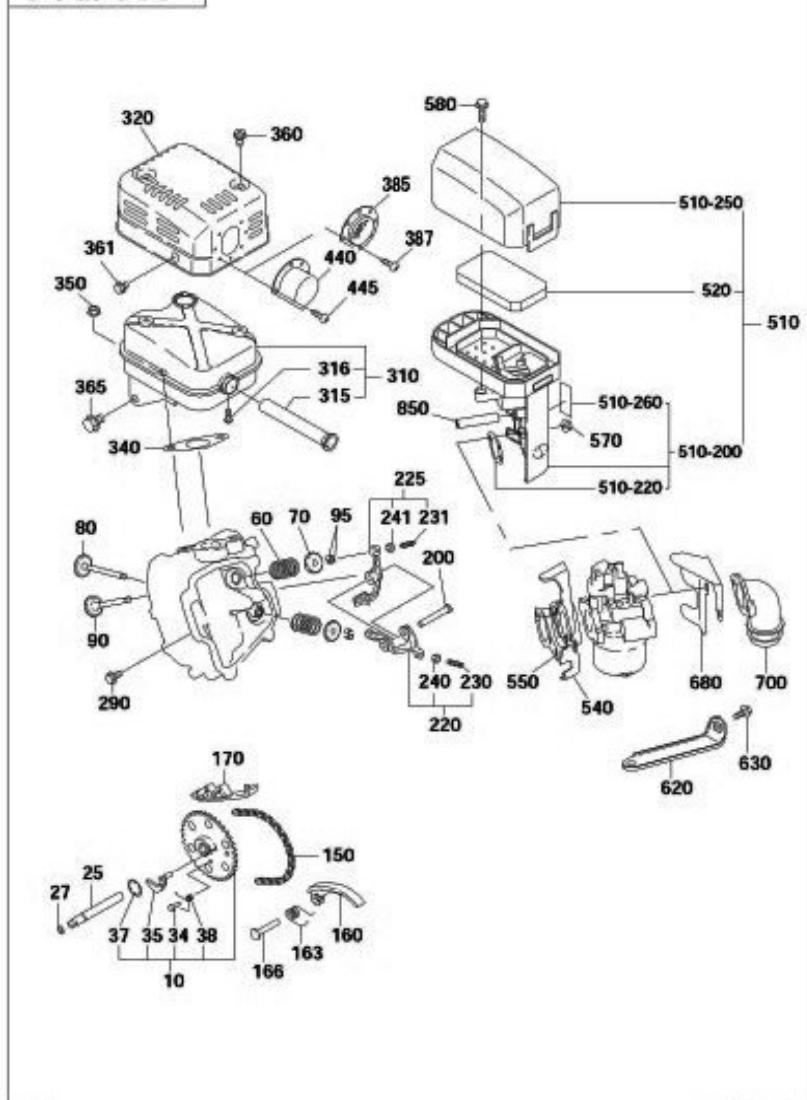

FIG. 300

EX17

277030000E

FIG.300 ADMISSAO E EXAUSTAO

Ref.	Cod.Fab.	Cod.CCM	Descricao
-220	277-32604-08	5717280	GUARNICAO EX17
-250	277-32602-08	5717260	COBERTURA CPL.EX17
-260	277-32609-08	5717290	DECALQUE
25	277-35101-03	5717360	PINO EIXO COMANDO EX17 9DX78.5L
27	024-00600-10	5714900	ANEL 'O' 5.8DX9.6D
34	277-38601-03	5717500	PINO MOLA 4DX8DX9L
35	277-36401-03	5717430	ALAVANCA ALIVIO EX17 (DESCOMPR.)
37	277-36501-03	5717440	TRAVA 13.8DX20.3DX0.4T
60	279-33601-03	5717900	MOLA VALVULA EX17 19.2X2.3X27.4
70	269-33701-03	5717010	MOLA RETENCAO EX17
95	132-10KA0-31	5715470	RETENTOR VALVULA EX17 (ACO)
160	277-36911-03	5717460	TENSIONADOR CORRENTE EX17
163	277-37101-03	5717480	MOLA TENCIONADOR EX17
166	277-36902-03	5717450	PINO TENSIONADOR 6DX13DX34L
170	277-36913-13	5717470	GUIA CORRENTE EX17
290	011-00600-20	5710190	PARAFUSO FLANGEADO 6X1,0X14X12
350	980-20082-80	5719150	PORCA FLANGEADA
360	015-20600-90	5714700	PARAFUSO R.S.M6X13DX10L
361	011-00600-10	5710180	PARAFUSO FLANGEADO 6X1,0X14X8
520	277-32603-08	5717270	ELEMENTO FILTRO AR EX17 ESPONJA
570	002-38060-00	5710060	PORCA FLANGEADA M6
580	011-00600-50	5714470	PARAFUSO FL.M6X1.0X13DX20L
850	085-10800-00	5710760	TUBO BORR. 8X11 RESPIRO EY15/20