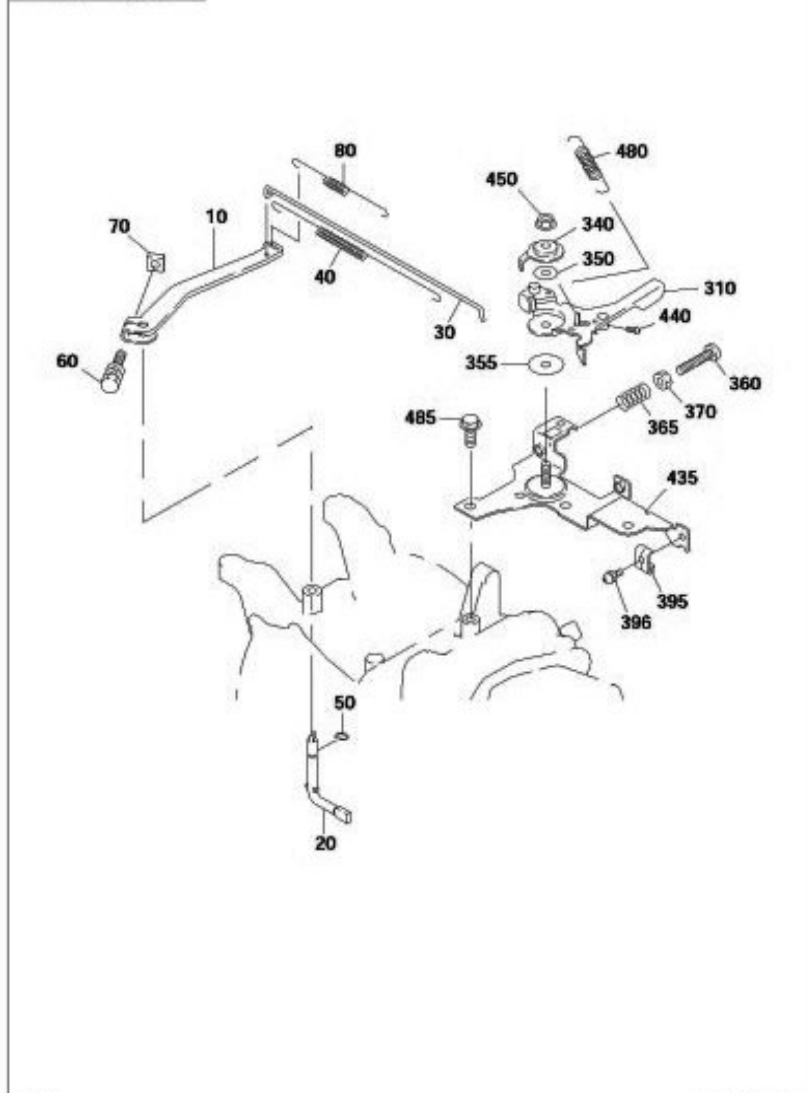

FIG. 400

EX17

277040000E

FIG.400 OPERACAO GOVERNADOR

Ref.	Cod.Fab.	Cod.CCM	Descricao
10	277-42301-23	5717540	ALAVANCA GOVERNADOR EX17
20	277-42201-33	5717530	EIXO GOVERNADOR EX17
30	277-42701-11	5717550	TIRANTE GOVERNADOR EX17
40	277-42801-23	5717560	MOLA TIRANTE 7DX0.5DX182L N=16
50	003-13050-00	5714290	TRAVA CLIP
60	013-00602-40	5714600	PARAFUSO M6X1.0X25L C/2ARR.
70	018-60600-20	5710390	PORCA ALAV.GOVR.6X1,0X4,9 QUAD.
20A	277-42201-33	5717530	EIXO GOVERNADOR EX17
310	277-43303-03	5717570	ALAVANCA CONTROLE GOVERN.EX17
340	277-43502-03	5717580	PLACA PARADA
355	021-70600-70	5714830	ARRUELA FRIC.NY.6.5DX24DX0.8T
365	237-45004-23	5715940	MOLA AJUSTE EX17 6.9DX0.9DX20L N=7
435	277-46002-02	5717620	SUPORTE CONTROLE GOVERN.EX17
450	002-35060-00	5714220	PORCA A.F.
485	011-00600-20	5710190	PARAFUSO FLANGEADO 6X1,0X14X12