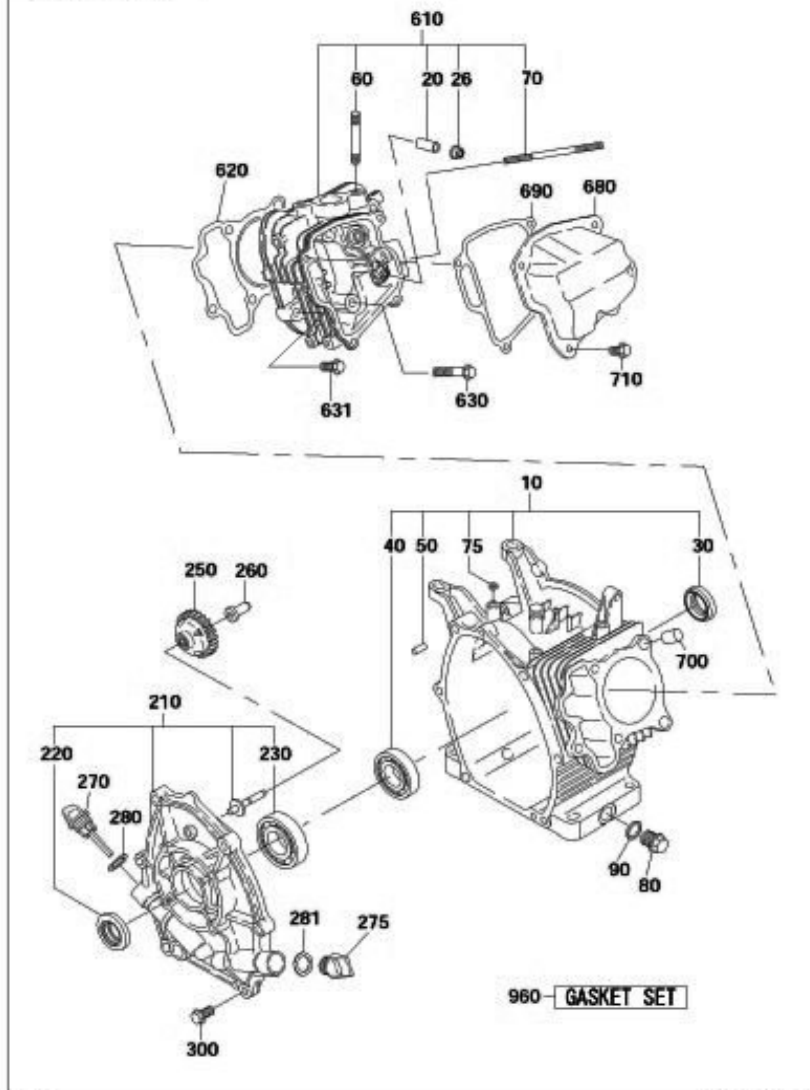

MOTOR EX17 6HP

FIG. 100

EX17

277010000E

FIG.100 CÁRTER

Ref.	Cod.Fab.	Cod.CCM	Descricao
10	277-10101-41	5717040	CARCACA VIRABREQUIM CPL. EX17
20	237-14202-03	5715930	GUIA VALVULA EX17 5.5DX9.5DX27L
26	277-16010-01	5717110	RETENTOR OLEO VALV. 5.5X9.5X15X7.8
30	044-02502-00	5714980	RETENTOR OLEO EX17 25X38X7
40	060-02800-21	5715170	ROLAMENTO ESFERA 28X58X16
50	277-15011-03	5717080	TUBO 10.3DX8.5DX14L
60	010-50802-50	5710170	PARAFUSO PRIS. 8X1,25X25 EY15/20
70	010-50603-51	5714450	PARAFUSO PRIS.M6X1.0X98L
75	044-00600-20	5714950	RETENTOR OLEO EX17 6X10X2.5
80	040-11400-30	5710530	BUJAO OLEO 14X1,5X20X12 EY15/20
90	021-11400-20	5710420	VEDACAO BUJ.OL. 14,1X19X2,3 EY15/20
210	277-11002-21	5717050	CARCACA TAMPA FLANGE EX17
220	044-02502-10	5714990	RETENTOR OLEO EX17 25X41.25X6
300	001-04083-50	5714150	PARAFUSO FL.M8X1.25X16DX35L
630	011-00802-40	5714490	PARAFUSO FL.M8X1.25X16DX68L
631	001-04083-50	5714150	PARAFUSO FL.M8X1.25X16DX35L
700	277-15011-03	5717080	TUBO 10.3DX8.5DX14L
710	011-00600-20	5710190	PARAFUSO FLANGEADO 6X1,0X14X12
960	277-99001-27	5717890	JOGO JUNTA EX17

FIG. 400

EX17

277040000E

FIG.400 OPERACAO GOVERNADOR

Ref.	Cod.Fab.	Cod.CCM	Descricao
10	277-42301-23	5717540	ALAVANCA GOVERNADOR EX17
20	277-42201-33	5717530	EIXO GOVERNADOR EX17
30	277-42701-11	5717550	TIRANTE GOVERNADOR EX17
40	277-42801-23	5717560	MOLA TIRANTE 7DX0.5DX182L N=16
50	003-13050-00	5714290	TRAVA CLIP
60	013-00602-40	5714600	PARAFUSO M6X1.0X25L C/2ARR.
70	018-60600-20	5710390	PORCA ALAV.GOVR.6X1,0X4,9 QUAD.
20A	277-42201-33	5717530	EIXO GOVERNADOR EX17
310	277-43303-03	5717570	ALAVANCA CONTROLE GOVERN.EX17
340	277-43502-03	5717580	PLACA PARADA
355	021-70600-70	5714830	ARRUELA FRIC.NY.6.5DX24DX0.8T
365	237-45004-23	5715940	MOLA AJUSTE EX17 6.9DX0.9DX20L N=7
435	277-46002-02	5717620	SUPORTE CONTROLE GOVERN.EX17
450	002-35060-00	5714220	PORCA A.F.
485	011-00600-20	5710190	PARAFUSO FLANGEADO 6X1,0X14X12