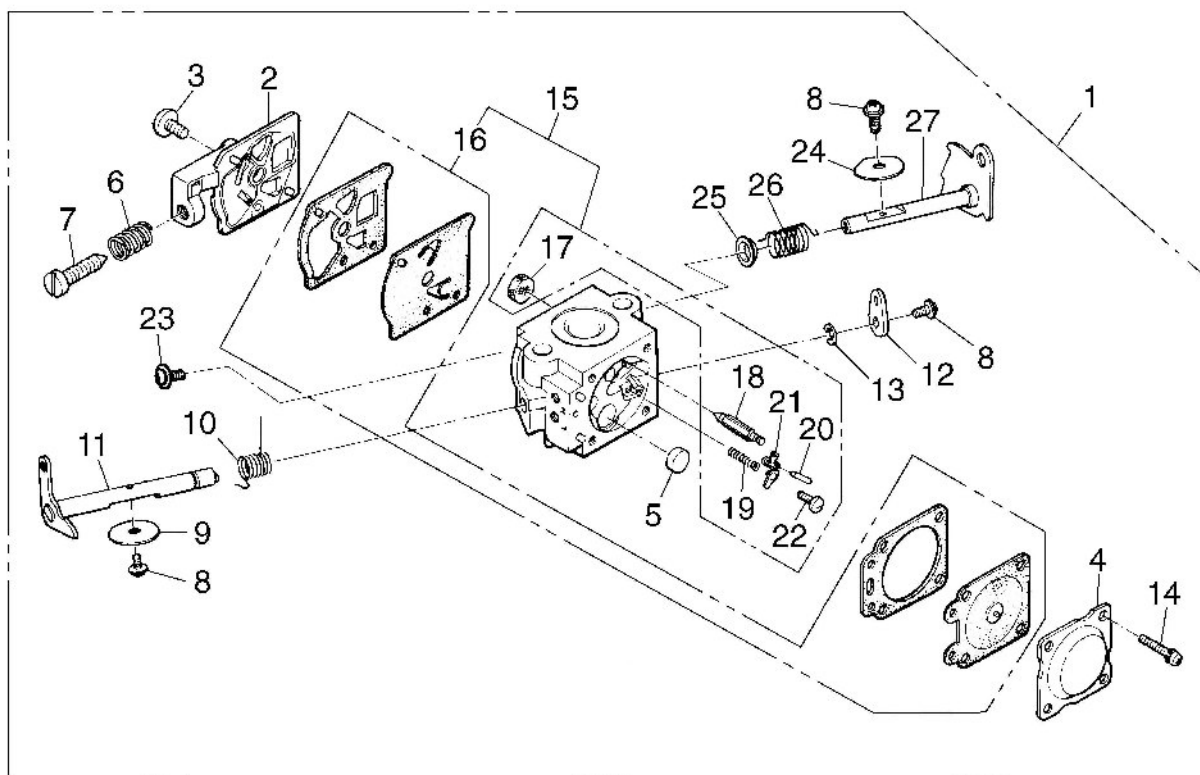

FIG.02 - CARBURADOR

FIG.02 - CARBURADOR (CONTINUAÇÃO)

Ref.	Cod.CCM	Descrição
01	3317460	CARBURADOR WALBRO WT-759 MS 38
02	3317190	TAMPA LADO MEMBRANA WT
03	3317200	PARAFUSO TAMPA MEMBRANA
04	3317210	TAMPA LADO DIAFRAGMA WT
05	3317220	BUJAO (LACRE) WT
06	3317230	MOLA HELIOC.BAT.LENTA WT
07	3317240	PARAFUSO BAT.LENTA WT
08	3317250	PARAFUSO BORBOLETA ACELR.WT
09	3317260	BORBOLETA ACELERADOR WT
10	3317270	MOLA EIXO ACELER. WT
11	3317280	EIXO ACELERADOR WT
12	3317290	ALAVANCA EIXO ACELER.WT
13	3317300	TRAVA 'E' EIXO ACELR.WT
14	3317310	PARAFUSO TAMPA DIAFRAGMA WT
15	3317320	REPARO CPL.WT
16	3317330	REPARO DIAFR./MEMB.WT
17	3317340	TELA ADMISSAO WT
18	3317350	AGULHA ADMISSAO WT MS 38
19	3317360	MOLA BALANCIN WT
20	3317370	PINO BALANCIN WT
21	3317380	BALANCIN AGULHA ADM.WT
22	3317390	PARAFUSO PINO BALANCIN
23	3317400	PARAFUSO EIXO AFOGADOR WT
24	3317410	BORBOLETA AFOGADOR WT
25	3317420	ARRUELA PLST.EIXO AFOGADOR
26	3317430	MOLA EIXO AFOGADOR WT
27	3317440	EIXO AFOGADOR WT