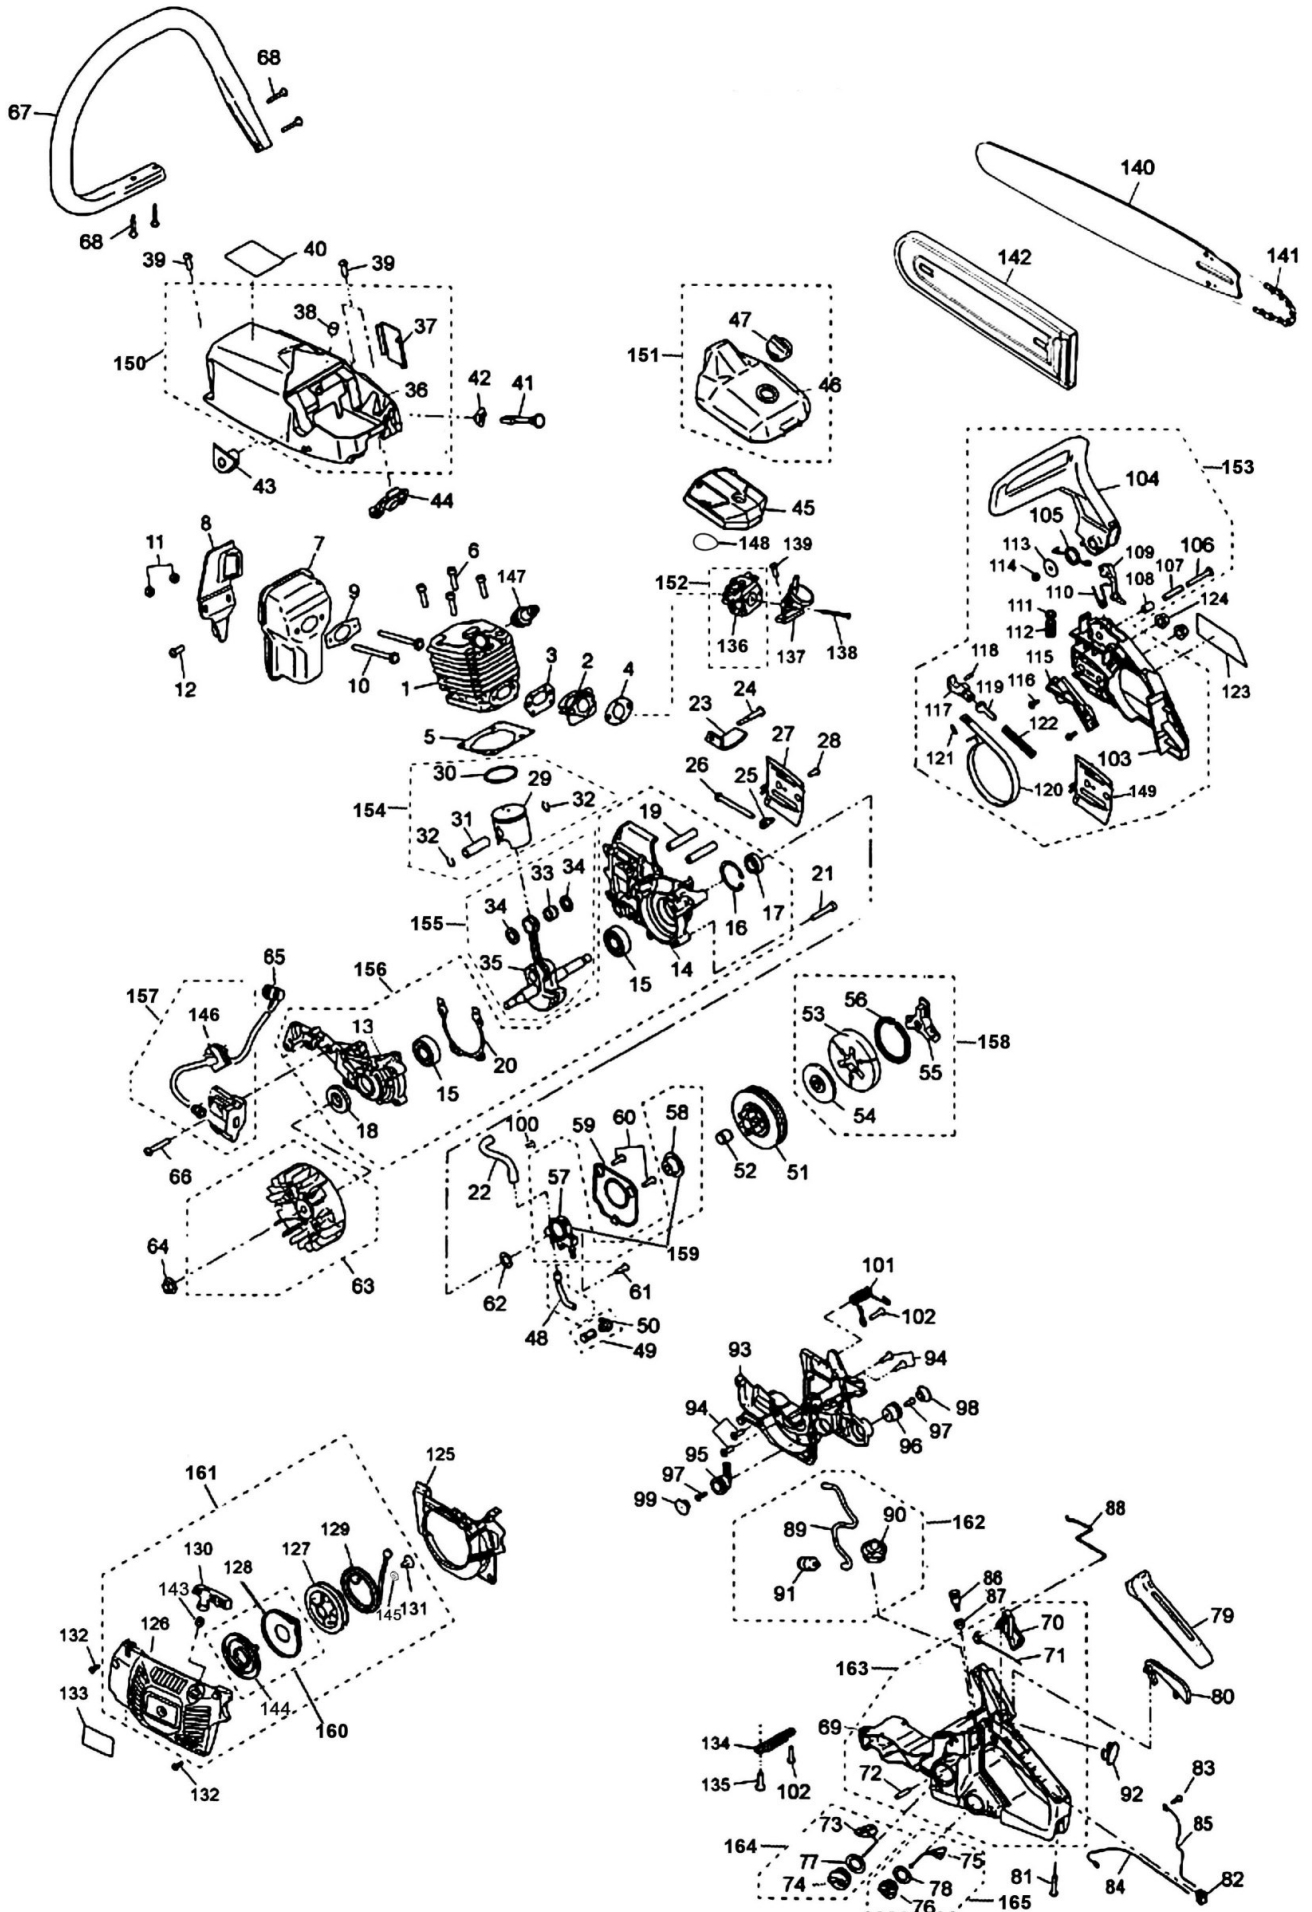

FIG.01 - MOTOSSERRA

FIG.01 - MOTOSSERRA (CONTINUAÇÃO)

Ref.	Cod.CCM	Descrição
01	3315800	CILINDRO MS 38
02	3315810	FLANGE BRIDA MS 38
03	3315820	JUNTA FLANGE MS 38
04	3315830	JUNTA CARBURADOR MS 38
05	3315840	JUNTA CILINDRO MS 38
06	3315850	PARAFUSO CILINDRO
07	3315860	SILENCIOSO MS 38
08	3315870	CHAPA PROT.SILENCIOSO MS 38
09	3315880	JUNTA SILENCIOSO MS 38
10	3315890	PARAFUSO SILENCIOSO MS 38
11	3315900	PORCA SILENCIOSO MS 38
12	3315910	PARAFUSO M5X14
13	3315920	CARCACA VIRABREQUIM ESQ. MS 38
14	3315930	CARCACA VIRABREQUIM DIR MS 38
15	3315940	ROLAMENTO ESFERA 6201-C3
16	3315950	TRAVA
17	3315960	RETENTOR L.PINH. MS 38
18	3315970	RETENTOR L.VOL. MS 38
19	3315980	PARAFUSO PRIS.SABRE MS 38
20	3315990	JUNTA CARCACA MS 38
21	3316000	PARAFUSO M5X30
22	3316010	MANGUEIRA OLEO MS 38
23	3316020	PEGA CORRENTE MS 38
24	3316030	PARAFUSO PEGA CORREN.MS 38
25	3316040	PORCA ESTICADOR CORR. MS 38
26	3316050	PARAFUSO ESTICADOR MS 38
26	3316060	ESTICADOR CORRENTE CPL. MS 38
27	3316070	CHAPA SABRE INTERNA MS 38
28	3316080	PARAFUSO M4X10
29	3316090	PISTAO MS 38
30	3316100	ANEL SEGM. MS 38
31	3316110	PINO PISTAO MS 38
32	3316120	TRAVA PINO PISTAO MS 38
33	3316130	ROLAMENTO AGULHA P/P 10X14X11
34	3316140	ARRUELA ESPAC.P/PIST. MS 38
35	3316150	VIRABREQUIM SOMT. MS 38
36	3316160	COBERTURA MOTOR MS 38
37	3316170	TAMPA LAT.COBERT. MS 38
38	3316180	BATENTE BORRACHA MS 38
39	3316190	PARAFUSO ST4,8X16
40	3316200	DECALQUE
41	3316210	PUXADOR AFOGADOR MS 38
42	3316220	PASSADOR AFOGADOR MS 38
43	3316230	PASSA AJUSTE CARB. MS 38
44	3316240	PASSA AFOGADOR. MS 38
45	3316250	FILTRO AR MS 38
46	3316260	COBERTURA FILTRO AR MS 38
47	3316270	PORCA BORB. TAMPA F/AR MS 38
48	3316280	MANGUEIRA OLEO MS 38
49	3316290	FILTRO OLEO MS 38
50	3316300	ABRACADEIRA FILTRO OLEO
51	3316310	TAMBOR 3/8 6X7
51	3316320	TAMBOR 3/8 P/MS 38 NOVA (7X3/8)
51	3316330	PINHAO MS 38
52	3316340	ROLAMENTO AGULHA PINHAO MS 38
53	3316350	SAPATA EMBREAGEM MS 38
54	3316360	ARRUELA LISA PINHAO MS 38
55	3316370	ARRASTADOR EMBREAGEM