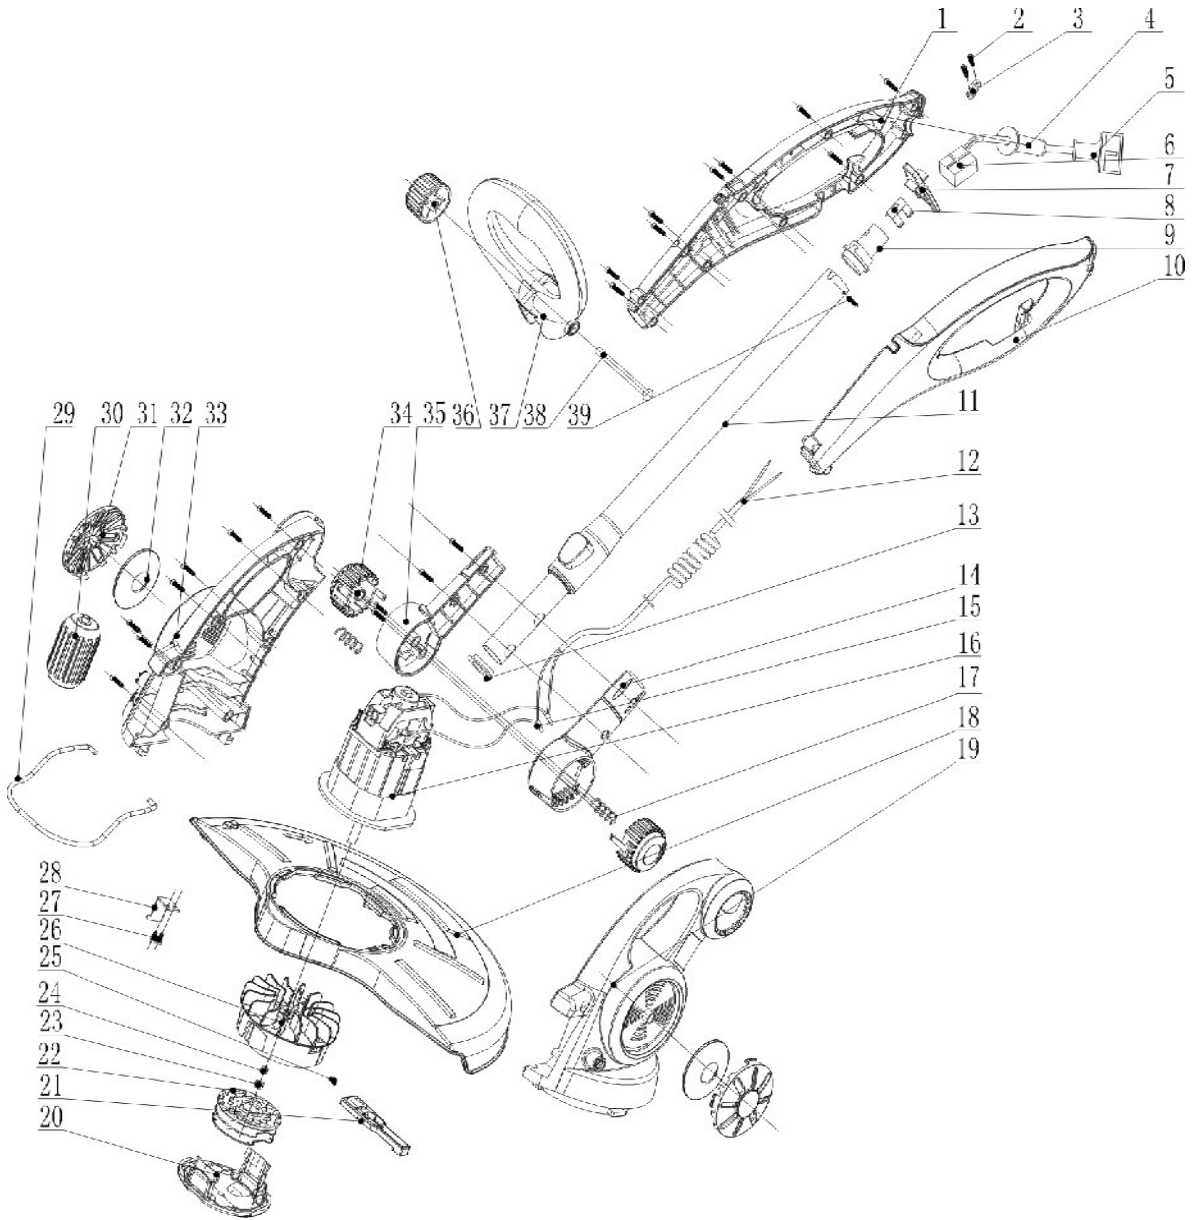

Explodido Nakashi

NK7

Voltagem 110V

Voltagem 220V

FIG.01 COMPLETA

Ref.	Cod.Fab.	Cod.CCM	Descricao
01	NTE-A3943710002R	2713080	MANOPLA GATILHO 1/2 DIREITA NK7
02	NTE-J0010000055R	2713180	PARAFUSO PH. ST4,0 X 16
03	NTE-Q1313070B25R	2713270	PRESILHA PL.CABO ALIMENTACAO NK7
04	NTE-X1331620001R	2713440	PASSA CABO ALIMENTACAO NK7
05	NTE-D1A578180002R	2713100	CABO ALIMENTACAO PLUGUE NK7
06	NTE-D3019000006	2713110	INTERRUPTOR NK7
07	NTE-Q1426750H33R	2713290	TRAVA TUBO (ROTAT.) NK7
08	NTE-J0100000066R	2713220	MOLA CHAPA
09	NTE-Q1425320B25R	2713280	CONECTOR TUBO C/CABO DIR. NK7
10	NTE-A3943720002R	2713090	MANOPLA GATILHO 1/2 ESQ. NK7
11	NTE-A3810340002R	2713050	TUBO MANEJO NK7
12	NTE-D7394000002R	2713140	CHICOTE INTERNO NK7 110V
12a	NTE-D7394000003R	2713150	CHICOTE INTERNO NK7 220V
13	NTE-X1341330001R	2713450	ANEL BORRACHA TUBO NK7
14	NTE-Q394H470H33R	2713400	SUORTE TUBO/ARTICULADOR ESQ. NK7
15	NTE-D5000100004R	2713120	CONECTOR FIOS
16	NTE-2A850002R	2713020	MOT.ELET.NK7-220V
16a	NTE-2A900002R	2713030	MOT.ELET.NK7-110V
17	NTE-J3940550001R	2713260	MOLA HEL.ARTICULADOR NK7
18	NTE-Q394D760H02	2713390	PROTECAO CORTE NK7 (SAIA)
19	NTE-Q3948510A66	2713360	COBERTURA MOTOR ESQUERDO NK7
20	NTE-Q3843650H01	2713320	CAPA CARRETEL NYLON NK7
21	NTE-Q384D510H29R	2713340	TRAVA CARRETEL NYLON NK7
22	NTE-A3842450001R	2713060	CARRETEL FIO NYLON 1,5 NK7 220
22a	NTE-A3942450001R	2713070	CARRETEL FIO NYLON 2,0 NK7 110
23	NTE-QA60F950778	2713430	PORCA PLAST.CARCACA CARRETEL NK7
24	NTE-J0020000005R	2713210	PORCA M6
25	NTE-J2870700001R	2713250	MOLA HEL.TRAVA CARRETEL NK7
26	NTE-Q384A130H29R	2713330	CARCACA CARRETEL C/VENTIL. NK7
27	NTE-J0010000047R	2713170	PARAFUSO PH. ST4,0 X 13
28	NTE-J2420000022R	2713240	LIMITADOR FIO NYLON NK7
29	NTE-J0410000107R	2713230	ARCO LIMITADOR FIO NYLON NK7
30	NTE-Q3949901H18R	2713370	RODA LATERAL NK7
31	NTE-Q394Z330H01	2713420	GRADE COBERTURA FILTRO NK7
32	NTE-G3940220002	2713160	FILTRO ESPUMA MOTOR NK7
33	NTE-Q3947810A66	2713350	COBERTURA MOTOR DIREITO NK7
34	NTE-Q394D270H01	2713380	ACIONADOR ARTICULAD. NK7
35	NTE-Q394H480H33R	2713410	SUORTE TUBO/ARTICULADOR DIR. NK7
36	NTE-A1420850003R	2713040	MANOPLA APERTO MANEJO ESQ.
37	NTE-Q1429920H02	2713300	MANEJO ESQUERDO (D LOOP) NK7
38	NTE-J00200000028R	2713200	PARAFUSO SEXT. M6X70
39	NTE-J0010000160R	2713190	PARAFUSO PH. ST3,0 X 7
40	NTE-Y2949700005	2713460	PROTECAO LIMITADOR NYLON NK7
41	NTE-D6003000012R	2713130	CONDENSADOR 0,33 UF
41a	NTE-Q3819430H01	2713310	GATILHO INTERRUPTOR NK7