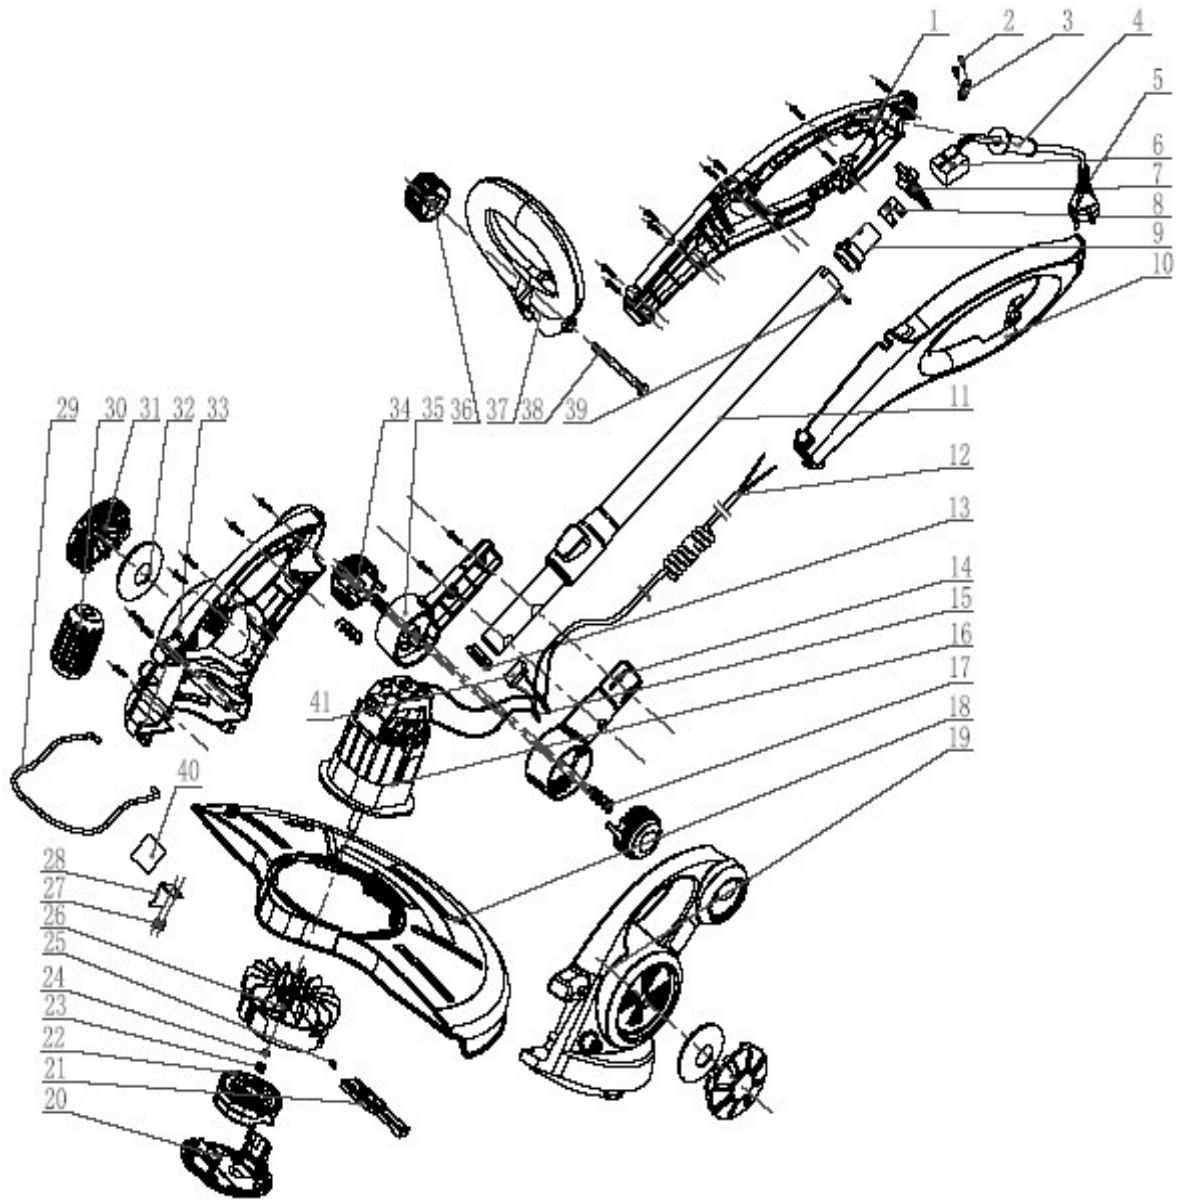

Explodido Nakashi

NK7

Voltagem 110V

Voltagem 220V

FIG.01 COMPLETA

Ref.	Cod.Fab.	Cod.CCM	Descricao
01	NTE-A3943710002R	2713080	MANOPLA GATILHO 1/2 DIREITA NK7
02	NTE-J0010000055R	2713180	PARAFUSO PH. ST4,0 X 16
03	NTE-Q1313070B25R	2713270	PRESILHA PL.CABO ALIMENTACAO NK7
04	NTE-X1331620001R	2713440	PASSA CABO ALIMENTACAO NK7
05	NTE-D1A578180002R	2713100	CABO ALIMENTACAO PLUGUE NK7
06	NTE-D3019000006	2713110	INTERRUPTOR NK7
07	NTE-Q1426750H33R	2713290	TRAVA TUBO (ROTAT.) NK7
08	NTE-J0100000066R	2713220	MOLA CHAPA
09	NTE-Q1425320B25R	2713280	CONECTOR TUBO C/CABO DIR. NK7
10	NTE-A3943720002R	2713090	MANOPLA GATILHO 1/2 ESQ. NK7
11	NTE-A3810340002R	2713050	TUBO MANEJO NK7
12	NTE-D7394000002R	2713140	CHICOTE INTERNO NK7 110V
12a	NTE-D7394000003R	2713150	CHICOTE INTERNO NK7 220V
13	NTE-X1341330001R	2713450	ANEL BORRACHA TUBO NK7
14	NTE-Q394H470H33R	2713400	SUORTE TUBO/ARTICULADOR ESQ. NK7
15	NTE-D5000100004R	2713120	CONECTOR FIOS
16	NTE-2A850002R	2713020	MOT.ELET.NK7-220V
16a	NTE-2A900002R	2713030	MOT.ELET.NK7-110V
17	NTE-J3940550001R	2713260	MOLA HEL.ARTICULADOR NK7
18	NTE-Q394D760H02	2713390	PROTECAO CORTE NK7 (SAIA)
19	NTE-Q3948510A66	2713360	COBERTURA MOTOR ESQUERDO NK7
20	NTE-Q3843650H01	2713320	CAPA CARRETEL NYLON NK7
21	NTE-Q384D510H29R	2713340	TRAVA CARRETEL NYLON NK7
22	NTE-A3842450001R	2713060	CARRETEL FIO NYLON 1,5 NK7 220
22a	NTE-A3942450001R	2713070	CARRETEL FIO NYLON 2,0 NK7 110
23	NTE-QA60F950778	2713430	PORCA PLAST.CARCACA CARRETEL NK7
24	NTE-J0020000005R	2713210	PORCA M6
25	NTE-J2870700001R	2713250	MOLA HEL.TRAVA CARRETEL NK7
26	NTE-Q384A130H29R	2713330	CARCACA CARRETEL C/VENTIL. NK7
27	NTE-J0010000047R	2713170	PARAFUSO PH. ST4,0 X 13
28	NTE-J2420000022R	2713240	LIMITADOR FIO NYLON NK7
29	NTE-J0410000107R	2713230	ARCO LIMITADOR FIO NYLON NK7
30	NTE-Q3949901H18R	2713370	RODA LATERAL NK7
31	NTE-Q394Z330H01	2713420	GRADE COBERTURA FILTRO NK7
32	NTE-G3940220002	2713160	FILTRO ESPUMA MOTOR NK7
33	NTE-Q3947810A66	2713350	COBERTURA MOTOR DIREITO NK7
34	NTE-Q394D270H01	2713380	ACIONADOR ARTICULAD. NK7
35	NTE-Q394H480H33R	2713410	SUORTE TUBO/ARTICULADOR DIR. NK7
36	NTE-A1420850003R	2713040	MANOPLA APERTO MANEJO ESQ.
37	NTE-Q1429920H02	2713300	MANEJO ESQUERDO (D LOOP) NK7
38	NTE-J00200000028R	2713200	PARAFUSO SEXT. M6X70
39	NTE-J0010000160R	2713190	PARAFUSO PH. ST3,0 X 7
40	NTE-Y2949700005	2713460	PROTECAO LIMITADOR NYLON NK7
41	NTE-D6003000012R	2713130	CONDENSADOR 0,33 UF
41a	NTE-Q3819430H01	2713310	GATILHO INTERRUPTOR NK7