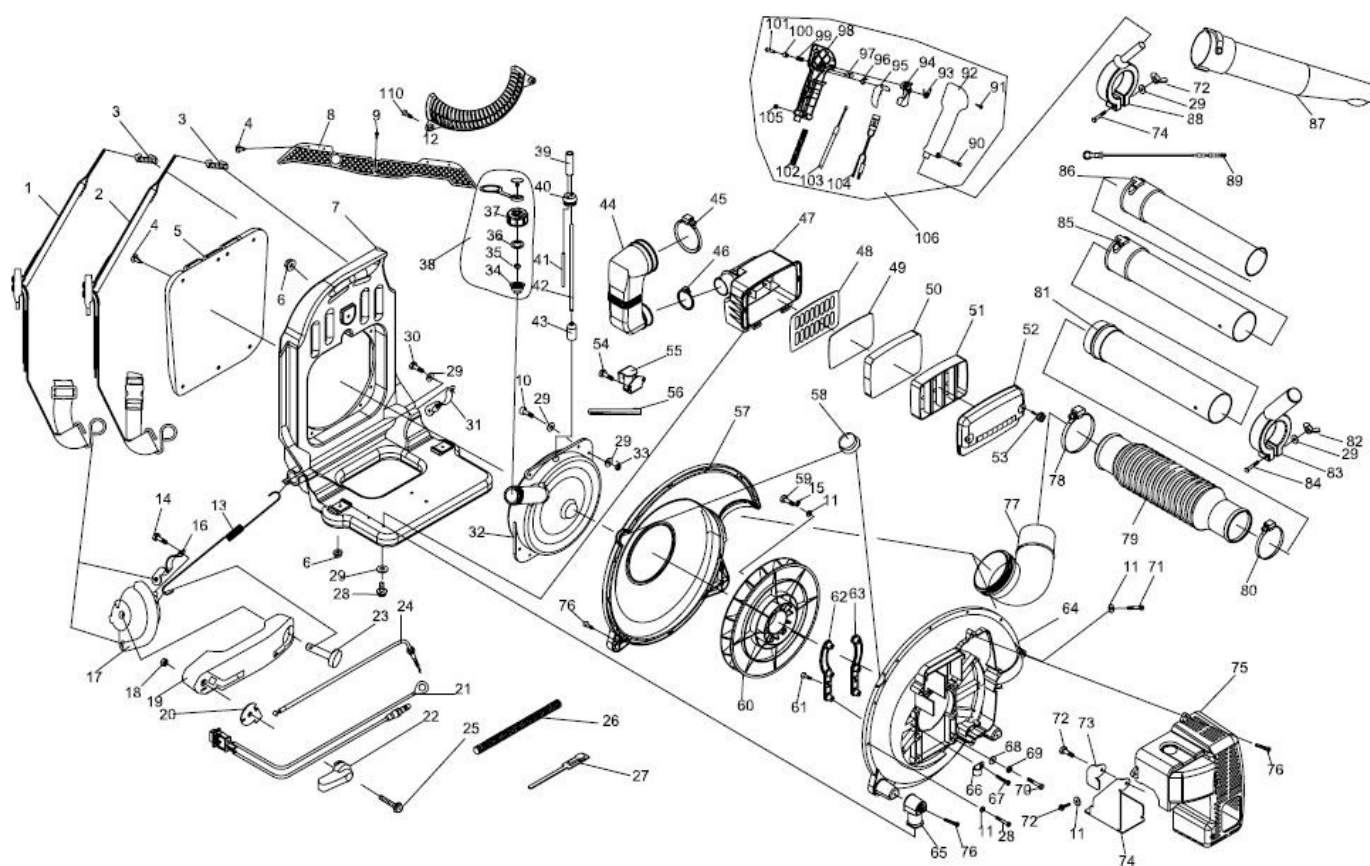

2. Carenagem

Soprador Costal KWB 63

Ref.	Cod.CCM	Descrição	Quant.
1,2	3912050	CINTO SUSTENTACAO (1) KWB65	1
3	3912390	GANCHO CINTO KWB65	2
4	3911500	REBITE PLASTICO	11
5	3912060	AMOFADA COSTAL KWB65	1
6	3913540	PORCA M5	3
7	3912080	QUADRO PLAST.KWB65	1
8	3912400	TELA PROTECAO KWB65	1
9	3913620	PARAFUSO RS ST4,2X14	1
10	3913600	PARAFUSO FEND.C/ARR.M5X25	7
11	3913810	ARRUELA LISA D5	12
12	3912410	TELA PROTECAO KWB65	1
13	3912440	MOLA EXT.	1
14	3913340	PARAFUSO FEND.C/ARR.M5X30	2
15	3913660	ARRUELA LISA D5	4
16	3912070	PORTA GANCHO ESQ.KWB65	1
17	3912040	ACELERADOR KWB65	1
18	3913550	PORCA M6	1
19	3912010	MANOPLA HORIZ.KWB65	1
20	3911990	ALAVANCA ACEL.KWB65	1
21	3912190	INTERRUPTOR MOTOR KWB65	1
22	3912000	ALAVANCA ACEL.KWB65	1
23	3912430	PINO	1
24	3912180	CABO ACEL.KWB65	1
25	3913750	PARAFUSO M6X35	1
26	3912200	CONDUITE	1