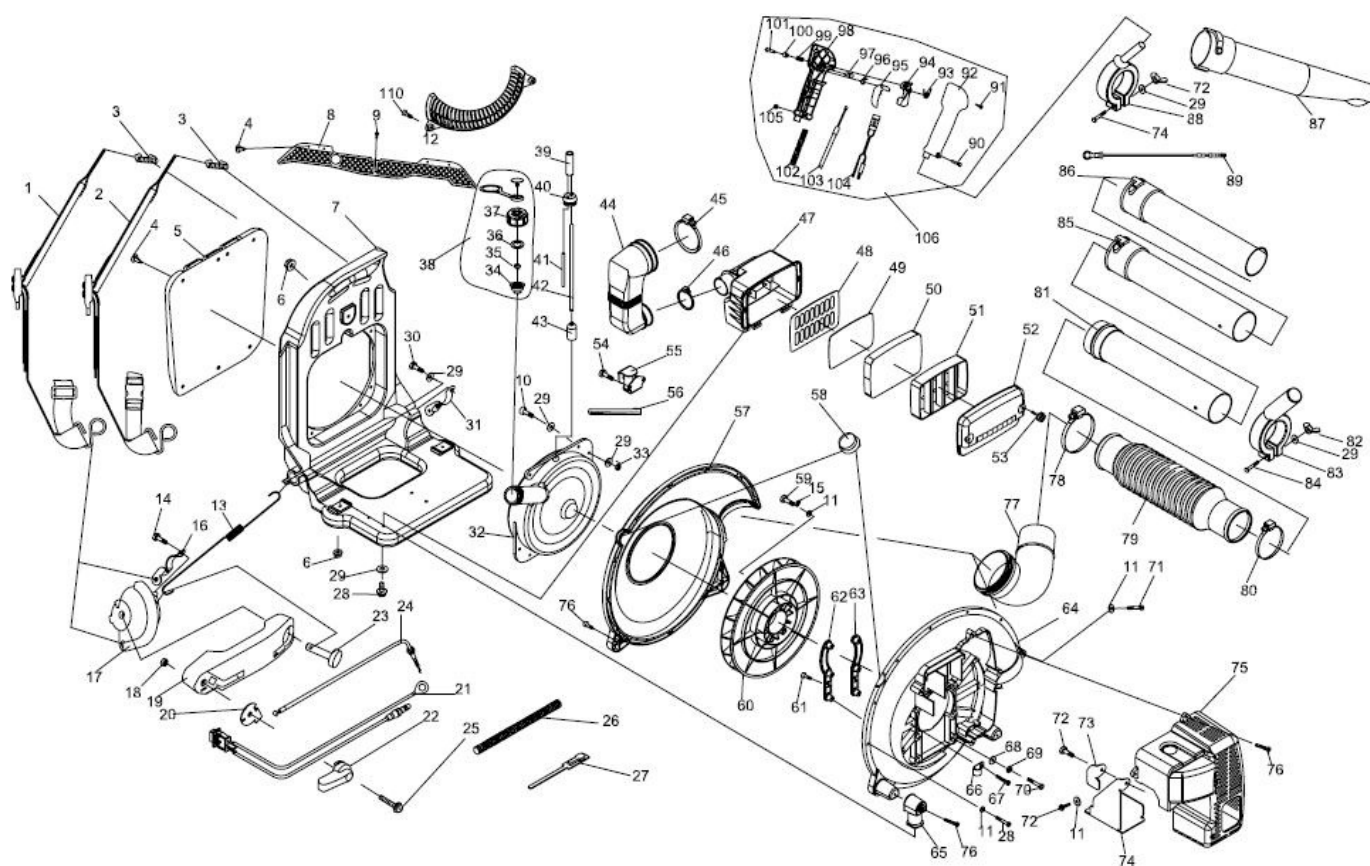

Ref.	Cod.CCM	Descrição	Quant.
56	3912370	CINTA PLAST.	1
57	3912140	CARACOL EXT.KWB65	1
58	3912150	PLUGUE FECHAMENTO KWB65	1
59	3913130	PARAFUSO ALLEN M5X35	4
60	3912100	VENTILADOR (ROTOR) KWB65	1
61	3913640	PARAFUSO RS ST4,8X16	2
62	3912120	PLACA FIX.MOT.ESQ.KWB65	1
63	3912110	PLACA FIX.MOT.DIR.KWB65	1
64	3912130	CARACOL INT.L.MOT.KWB65	1
65	3912280	AMORTECEDOR INF.BASE KWB65	2
66	3912420	CHAPA SUPORTE MOT.KWB65	1
67	3911510	PARAFUSO M5X10	1
68	3913820	ARRUELA LISA D6	6
69	3913670	ARRUELA PRESS.D6	6
70	3913580	PARAFUSO ALLEN M6X35	6
71	3912880	PARAFUSO ALLEN M5X55	2
72	3913630	PARAFUSO RS ST4,2X9,5	2
73	3912460	CHAPA -1	1
74	3912470	CHAPA INF.-2	1
75	3912450	COBERTURA MOTOR KWB65	1
76	3911530	PARAFUSO FEND.M5X16	11
77	3912310	TUBO CURVO SAIDA KWB65	1
78	3913910	ABRACADEIRA D78-101	1
79	3912320	TUBO FLEX.SAIDA KWB65	1
80	3913890	ABRACADEIRA D59-82	1