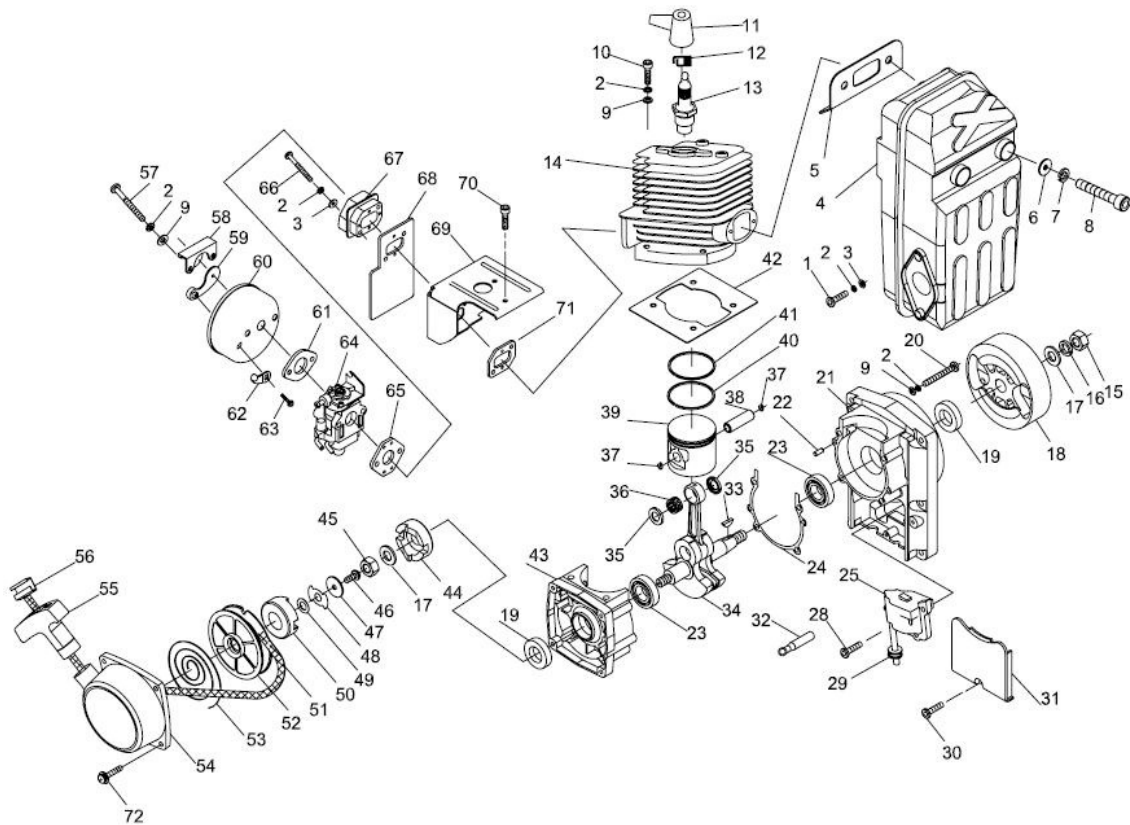

Manual de Vista Explodida

Soprador Costal KWB 63

Ref.	Cod.CCM	Descrição	Quant.
1	3913090	PARAFUSO ALLEN M5X16	1
2	3913770	ARRUELA PRESS.D5	13
3	3913810	ARRUELA LISA D5	3
4	3910590	SILENCIOSO KWB65	1
5	3910740	JUNTA SILEN.KWB65	1
6	3913820	ARRUELA LISA D6	2
7	3913780	ARRUELA PRESS.D6	2
8	3913080	PARAFUSO ALLEN M6X20-10,5	2
9	3913650	ARRUELA LISA D5	11
10	3913100	PARAFUSO ALLEN M5X20	4
11	3910550	CACHIMBO VELA KWB65/KW8020	1
12	3910360	MOLA CHACHIMBO VELA KWB26	1
13	3913840	VELA IGNICAO	1
14	3910760	CILINDRO KWB65	1
15	3913530	PORCA VOLANTE M10X1,25	1
16	3913760	ARRUELA PRESS.D10	1
17	3913800	ARRUELA LISA D10	2
18	3910530	VOLANTE MAGNT.KWB65/KW8020	1
19	3910500	RETENTOR OLEO KW8020	2
20	3913130	PARAFUSO ALLEN M5X35	4
21	3910710	CARCACA VIRABR.DIANT.KWB65	1
22	3913490	PINO GUIA B4X10	2
23	3912970	ROLAMENTO ESFR.6302-C3	2
24	3910720	JUNTA CARCACA VIRAB.KWB65	1
25	3910540	MOLDULO IGNIC.KWB65/KW8020	1

Ref.	Cod.CCM	Descrição	Quant.
28	3913240	PARAFUSO FEND.C/ARR.M4X20	2
29	3910560	PASSA CABO	1
30	3913320	PARAFUSO FEND.C/ARR.M5X20	1
31	3910580	TAMPA COBERT.MODUL.KWB65/KW8020	1
32	3910640	CHICOTE INTERRUPTOR KWB65	1
33	3913480	CHAVETA 3X13	1
34	3910650	VIRABREQUIM KWB65	1
35	3910660	ESPAÇADOR PINO PIST.KWB65	2
36	3910570	ROLAMENTO AG.P/PIST.KWB65	1
37	3910350	TRAVA PINO PISTAO	2
38	3910670	PINO PISTAO KWB65	1
39	3910700	PISTAO KWB65	1
40	3910690	ANEL SEGM. INF.KWB65	1
41	3910680	ANEL SEGM. SUP.KWB65	1
42	3910750	JUNTA CILINDRO KWB65	1
43	3910730	CARCACA VIRAB.L.PART.KWB65	1
44	3910520	ARRASTADOR PART.KWB65	1
45	3910510	PORCA VOLANTE L.PARTIDA KWB65	1
46	3913570	PARAFUSO FEND.M5X12	1
47	3910440	ARRUELA LISA	1
48	3910450	ARRUELA FRICCAO PART.KWB65	1
49	3913680	ARRUELA ESPC. D8	1
50	3910480	POLIA TRINQUETE KWB65	1
51	3910490	CORDAO PART.KWB65	1
52	3910460	CARRETEL PART. KWB65	1