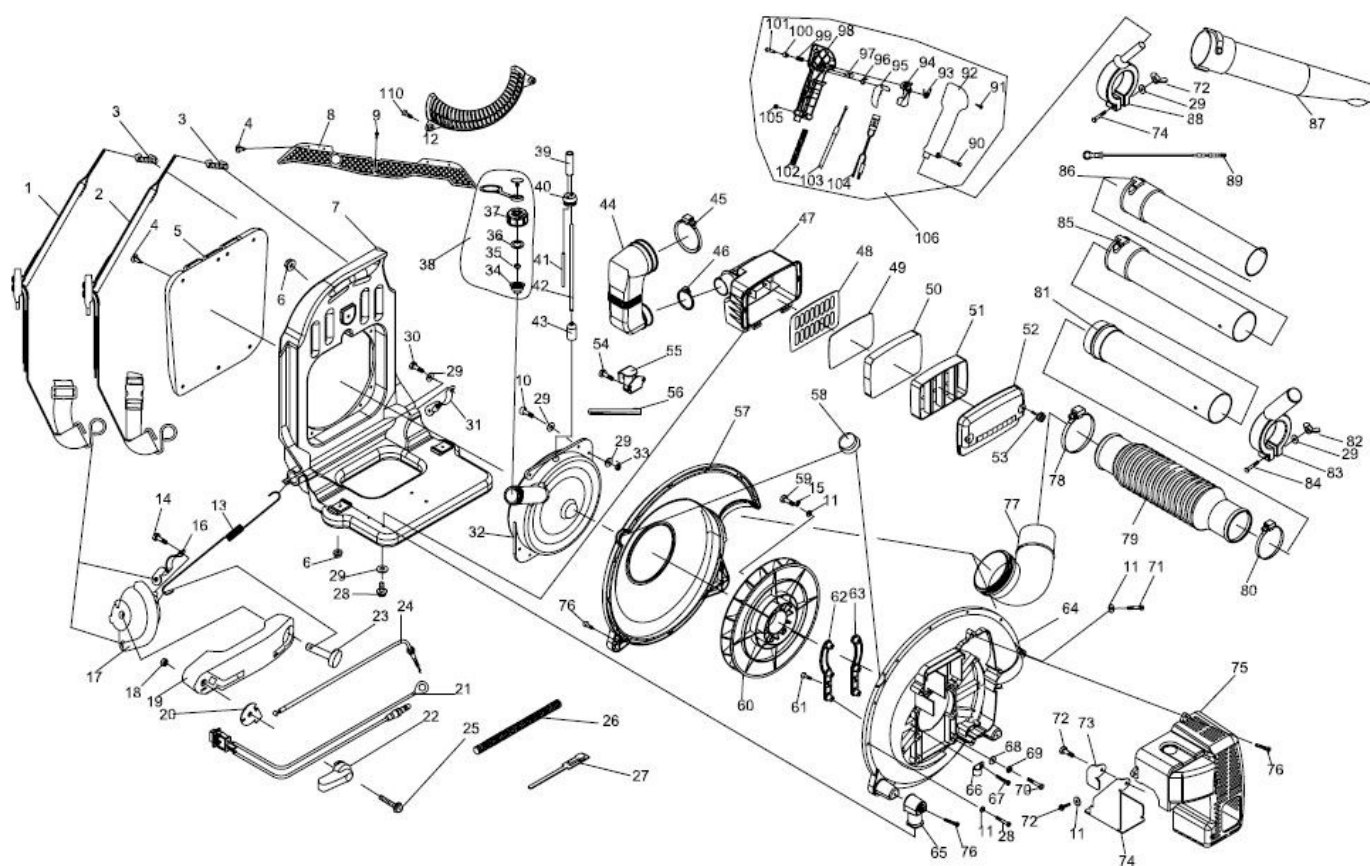

Ref.	Cod.CCM	Descrição	Quant.
81	3912290	TUBO RETO 1 KWB65	1
82	3913560	PORCA BORBOLETA M6	1
83	3912300	MANEJO DIR.KWB65	1
84	3913510	PARAFUSO M6X45	1
85	3912330	TUBO RETO 2 KWB65/KW8020	1
86	3912340	TUBO RETO 3 KWB65/KW8020	1
87	3912350	TUBO PONTA BICO ACHAT.KWB65	1
88	3912300	MANEJO DIR.KWB65	1
89	3911340	FIO TERRA TUBO KWB65	1
90	3913120	PARAFUSO ALLEN M5X30	1
108	3911820	CINTA PLASTICA	1
109	3911810	CORRENTE TERRA	1
110	3913830	PARAFUSO RS ST4,8X25	2