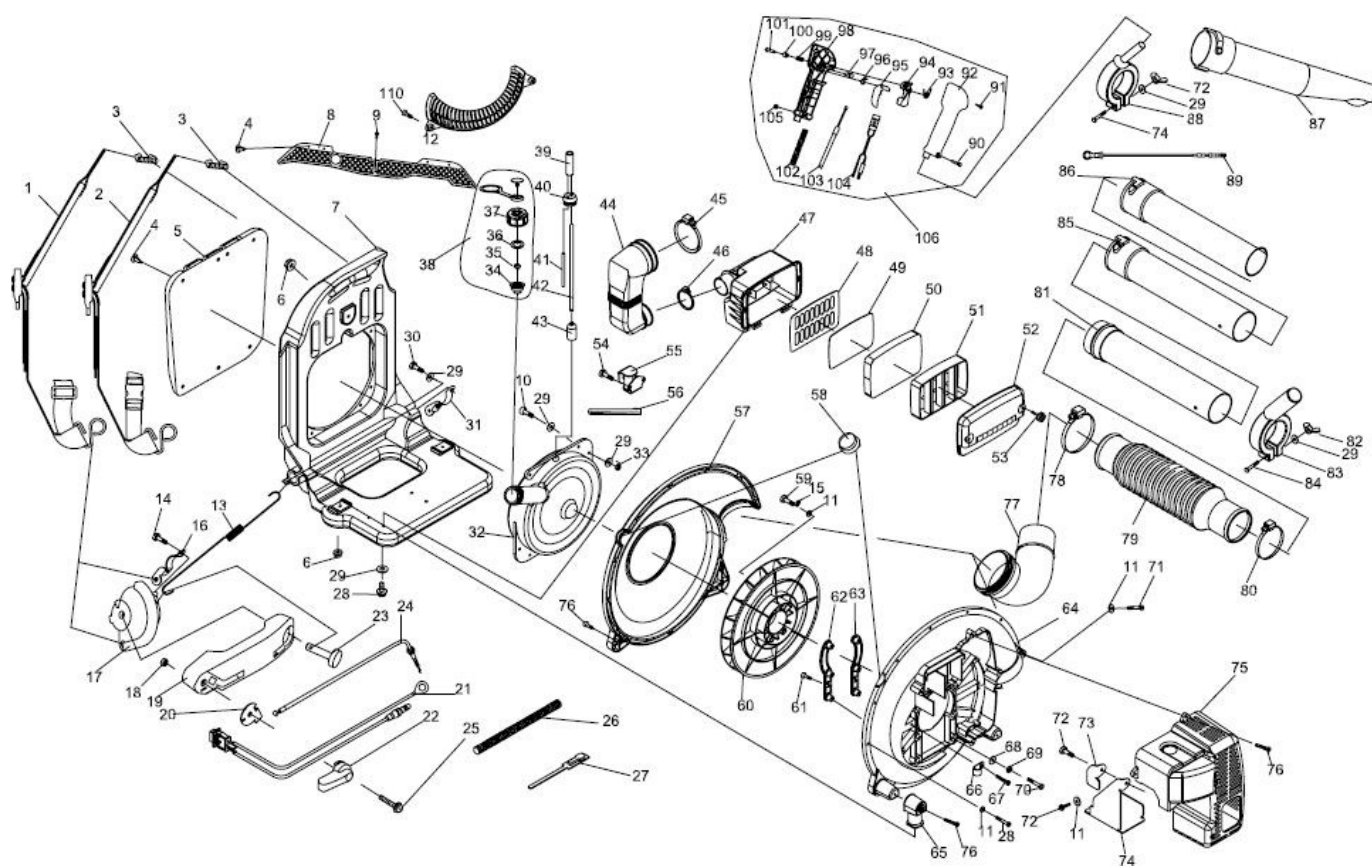

2. Carenagem

Soprador Costal KWB 63

Ref.	Cod.CCM	Descrição	Quant.
27	3911930	CINTA PLAST.	1
28	3913590	PARAFUSO M5X16	9
29	3913790	ARRUELA LISA D5	20
30	3913160	PARAFUSO M5X20	2
31	3912090	PORTA GANCHO DIR.KWB65	1
32	3912160	TANQUE COMBUS. KWB65	1
33	3913520	PORCA M5	7
38	3912020	TAMPA TQ.COMBS.CPL.KWB65	1
39	3912170	CONDUITE MANGUEIRA	1
40	3912030	PASSA MANGUEIRA	1
41	3912940	MANGUEIRA 3X1,5X660	1
42	3912920	MANGUEIRA 2X1,5X800	1
43	3910280	FILTRO PESC.COMBS.KWB65	1
44	3912380	TUBO ADMIS.KWB65	1
45	3913880	ABRACADEIRA D46-70	1
46	3913870	ABRACADEIRA D32-50	1
47	3912220	CARCACA FILTRO AR KWB65	1
48	3912210	TELA FILTRO AR KWB65	1
49	3912270	ELEMENTO SECUN.KWB65	1
50	3912260	ELEMENTO PRIM.KWB65	1
51	3912250	TELA ESPAC.FIL.AR KWB65	1
52	3912240	TAMPA FILTRO AR KWB65	1
53	3912230	PARAFUSO FEND.TAMPA F.AR	2
54	3913710	PARAFUSO FEND.M5X14	4
55	3912360	AMORTECEDOR SUP KWB65	1