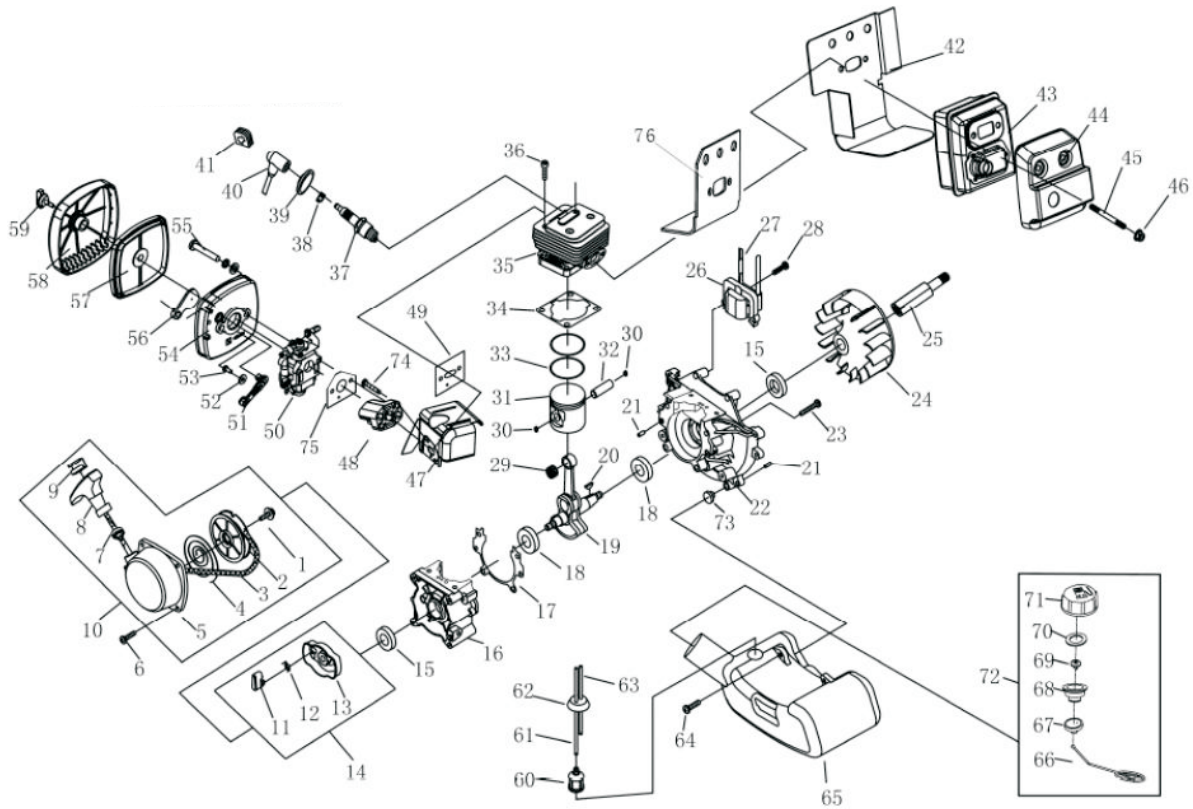

## Soprador KWB 26

Ref.	Cod.CCM	Descrição	Quant.
1	3913400	PARAFUSO FEND.C/ARR.M5X10	1
2	3910050	CARRETEL PART.KWB26	1
3	3910060	CORDAO PART.KWB26	1
4	3910040	MOLA RECUO KWB26	1
5	3910020	TAMPA PART.SMT.KWB26	1
6	3913270	PARAFUSO FEND.C/ARR.M4X16	4
7	3910030	GUIA CORDAO PART.KWB26	1
8	3910290	MANIPULO PART.KWB26	1
9	3910300	TRAVA CORDAO PART.KWB26	1
10	3910070	TAMPA PART.CPL.KWB26	1
11	3910140	TRINQUETE PART.KWB26	1
12	3910150	MOLA TRINQ.PART.KWB26	1
14	3910130	ARRASTADOR TRINQ.PART.CPL.KWB26	1
15	3910310	RETENTOR OLEO	2
16	3910230	CARCACA VIRABR.L.PART.KWB26	1
17	3910240	JUNTA CARCACA VIRABR.KWB26	1
18	3912950	ROLAMENTO ESFR.6001-C3	2
19	3910210	VIRABREQUIM KWB26	1
20	3910390	CHAVETA 3X5X13	1
21	3912900	PINO GUIA B3X10	2
22	3910250	CARCACA VIRABR.L.VOL.KWB26	1
23	3913120	PARAFUSO ALLEN M5X30	4
24	3910180	VOLANTE MAGNT.KWB26	1
25	3912720	PARAFUSO/PORCA LONGA KWB26	1
26	3910190	MODULO IGNC.KWB26	1

Ref.	Cod.CCM	Descrição	Quant.
27	3912620	CHICOTE IGNIC.KWB26	2
29	3910000	ROLAMENTO AG.P/PIST.KWB26	1
30	3910100	TRAVA P/PIST.KWB26	2
31	3910220	PISTAO SMT. KWB26	1
32	3910110	PINO PISTAO KWB26	1
33	3910120	ANEL SEGM.KWB26	2
34	3910270	JUNTA CILINDRO KWB26	1
35	3910260	CILINDRO KWB26	1
36	3913100	PARAFUSO ALLEN M5X20	4
37	3913860	VELA IGNICAO KWB26	1
38	3910360	MOLA CHACHIMBO VELA KWB26	1
39	3910090	CAPA CACHIMBO VELA KWB26	1
40	3910200	CACHIMBO VELA KWB26	1
41	3910370	PLUGUE	1
42	3912710	JUNTA SILENCIOSO KWB26	1
43	3912610	SILENCIOSO KWB26	1
44	3912850	COBERTURA SILENCIOSO KWB26	1
45	3910320	PARAFUSO PRIS.SILENC.KWB26	1
46	3913070	PORCA M5	2
47	3912700	CHAPA COBERT.CIL.KWB26	1
48	3910080	FLANGE (BRIDA)KWB26	1
49	3912730	JUNTA BRIDA KWB26	2
50	3912810	CARBURADOR KWB26	1
51	3912670	ALAVANCA AFOG. KWB26	1
52	3913460	ARRUELA LISA D3	2