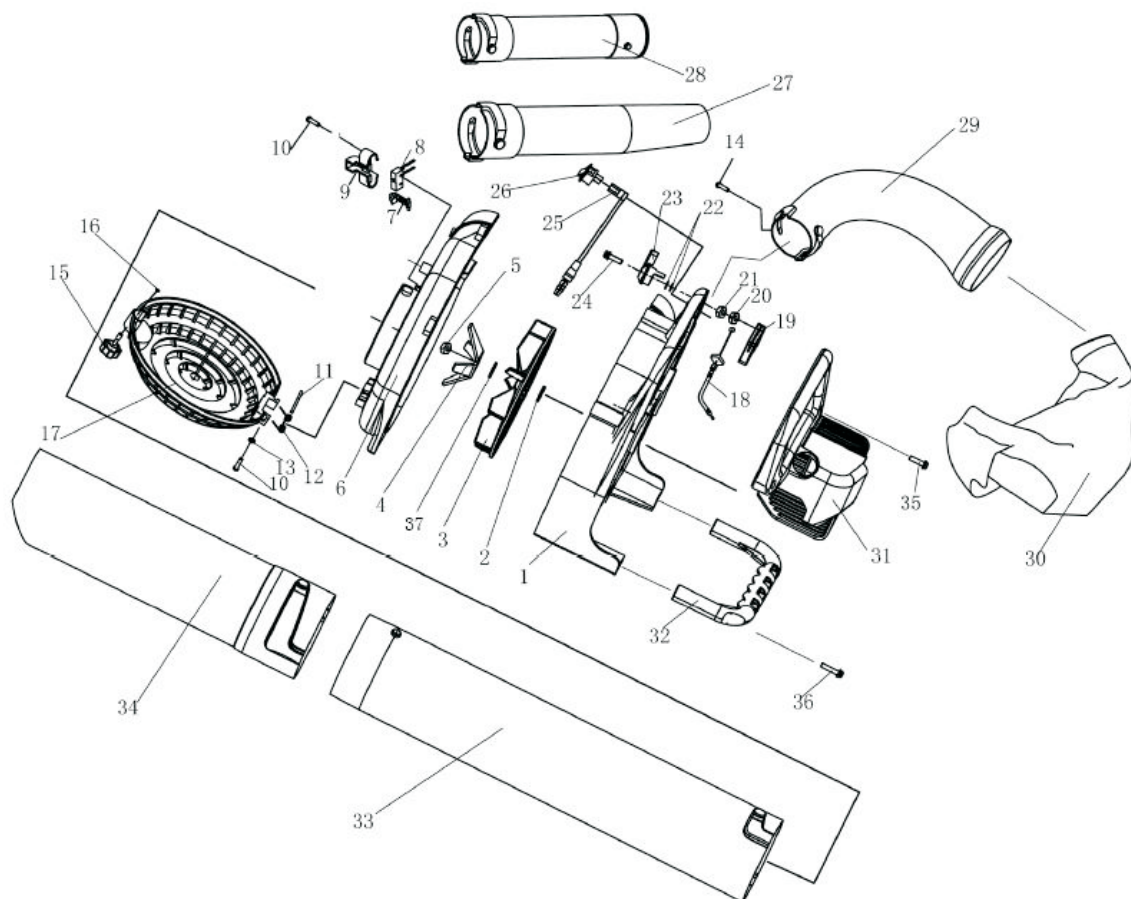

Ref.	Cod.CCM	Descrição	Quant.
1,6	3912750	CARACOL CPL.KWB26	1
2	3912860	ARRUELA LISA D8	2
3	3912480	VENTILADOR (ROTOR) KWB26	1
4	3912560	FACA TRITURADOR KWB26	1
5	3913200	PORCA M8	1
7	3912500	ALAVANCA ATUA.MICR.SW.KWB26	1
8	3912490	MICRO SWICTH (CHAVE SEGR.)KWB26	1
9	3912510	CARCACA CHAVE KWB26	1
10	3911520	PARAFUSO M5X16	3
11	3912540	PINO DOBRD.TAMPA ASPR.KWB26	1
12	3912550	MOLA TORC.TAMPA ASPR.KWB26	1
13	3913440	ARRUELA LISA D6	1
14	3913400	PARAFUSO FEND.C/ARR.M5X10	1
15	3912520	PARAFUSO BORBOLETA TAM.ASP.KWB26	1
16	3913500	ANEL O D3,15X1,8	1
17	3912530	TAMPA ASPIRADOR KWB26	1
18	3911950	CABO ACELERADOR KWB26	1
19	3912770	ALAVANCA ACEL.KWB26	1
20	3913030	PORCA M5	1
21	3913030	PORCA M5	1
22	3912820	ARRUELA LISA D5	2
23	3912830	ALAVANCA ACEL.KWB26	1
24	3913340	PARAFUSO FEND.C/ARR.M5X30	1
25	3912790	CHICOTE INTERRP.KWB26	2
26	3912800	INTERRUPTOR KWB26	1