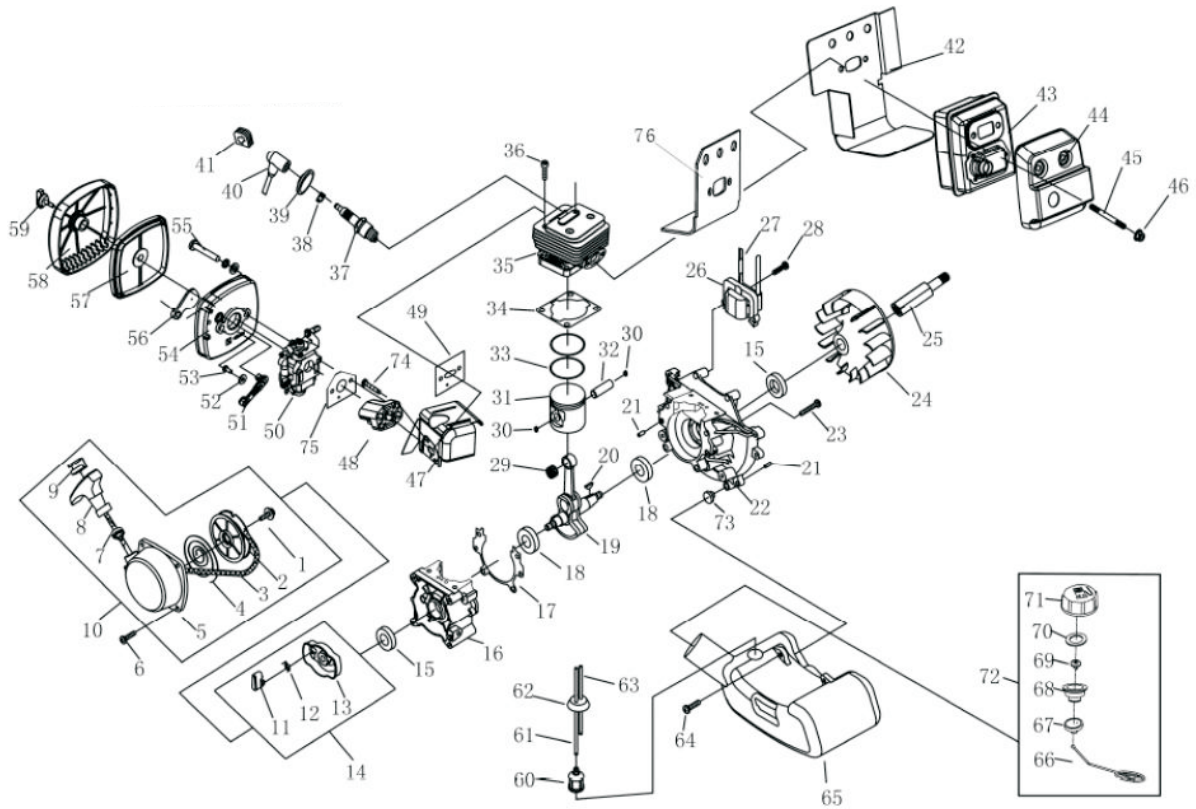

## Soprador KWB 26

Ref.	Cod.CCM	Descrição	Quant.
1	3913400	PARAFUSO FEND.C/ARR.M5X10	1
2	3910050	CARRETEL PART.KWB26	1
3	3910060	CORDAO PART.KWB26	1
4	3910040	MOLA RECUO KWB26	1
5	3910020	TAMPA PART.SMT.KWB26	1
6	3913270	PARAFUSO FEND.C/ARR.M4X16	4
7	3910030	GUIA CORDAO PART.KWB26	1
8	3910290	MANIPULO PART.KWB26	1
9	3910300	TRAVA CORDAO PART.KWB26	1
10	3910070	TAMPA PART.CPL.KWB26	1
11	3910140	TRINQUETE PART.KWB26	1
12	3910150	MOLA TRINQ.PART.KWB26	1
14	3910130	ARRASTADOR TRINQ.PART.CPL.KWB26	1
15	3910310	RETENTOR OLEO	2
16	3910230	CARCACA VIRABR.L.PART.KWB26	1
17	3910240	JUNTA CARCACA VIRABR.KWB26	1
18	3912950	ROLAMENTO ESFR.6001-C3	2
19	3910210	VIRABREQUIM KWB26	1
20	3910390	CHAVETA 3X5X13	1
21	3912900	PINO GUIA B3X10	2
22	3910250	CARCACA VIRABR.L.VOL.KWB26	1
23	3913120	PARAFUSO ALLEN M5X30	4
24	3910180	VOLANTE MAGNT.KWB26	1
25	3912720	PARAFUSO/PORCA LONGA KWB26	1
26	3910190	MODULO IGNC.KWB26	1

Ref.	Cod.CCM	Descrição	Quant.
27	3912620	CHICOTE IGNIC.KWB26	2
29	3910000	ROLAMENTO AG.P/PIST.KWB26	1
30	3910100	TRAVA P/PIST.KWB26	2
31	3910220	PISTAO SMT. KWB26	1
32	3910110	PINO PISTAO KWB26	1
33	3910120	ANEL SEGM.KWB26	2
34	3910270	JUNTA CILINDRO KWB26	1
35	3910260	CILINDRO KWB26	1
36	3913100	PARAFUSO ALLEN M5X20	4
37	3913860	VELA IGNICAO KWB26	1
38	3910360	MOLA CHACHIMBO VELA KWB26	1
39	3910090	CAPA CACHIMBO VELA KWB26	1
40	3910200	CACHIMBO VELA KWB26	1
41	3910370	PLUGUE	1
42	3912710	JUNTA SILENCIOSO KWB26	1
43	3912610	SILENCIOSO KWB26	1
44	3912850	COBERTURA SILENCIOSO KWB26	1
45	3910320	PARAFUSO PRIS.SILENC.KWB26	1
46	3913070	PORCA M5	2
47	3912700	CHAPA COBERT.CIL.KWB26	1
48	3910080	FLANGE (BRIDA)KWB26	1
49	3912730	JUNTA BRIDA KWB26	2
50	3912810	CARBURADOR KWB26	1
51	3912670	ALAVANCA AFOG. KWB26	1
52	3913460	ARRUELA LISA D3	2