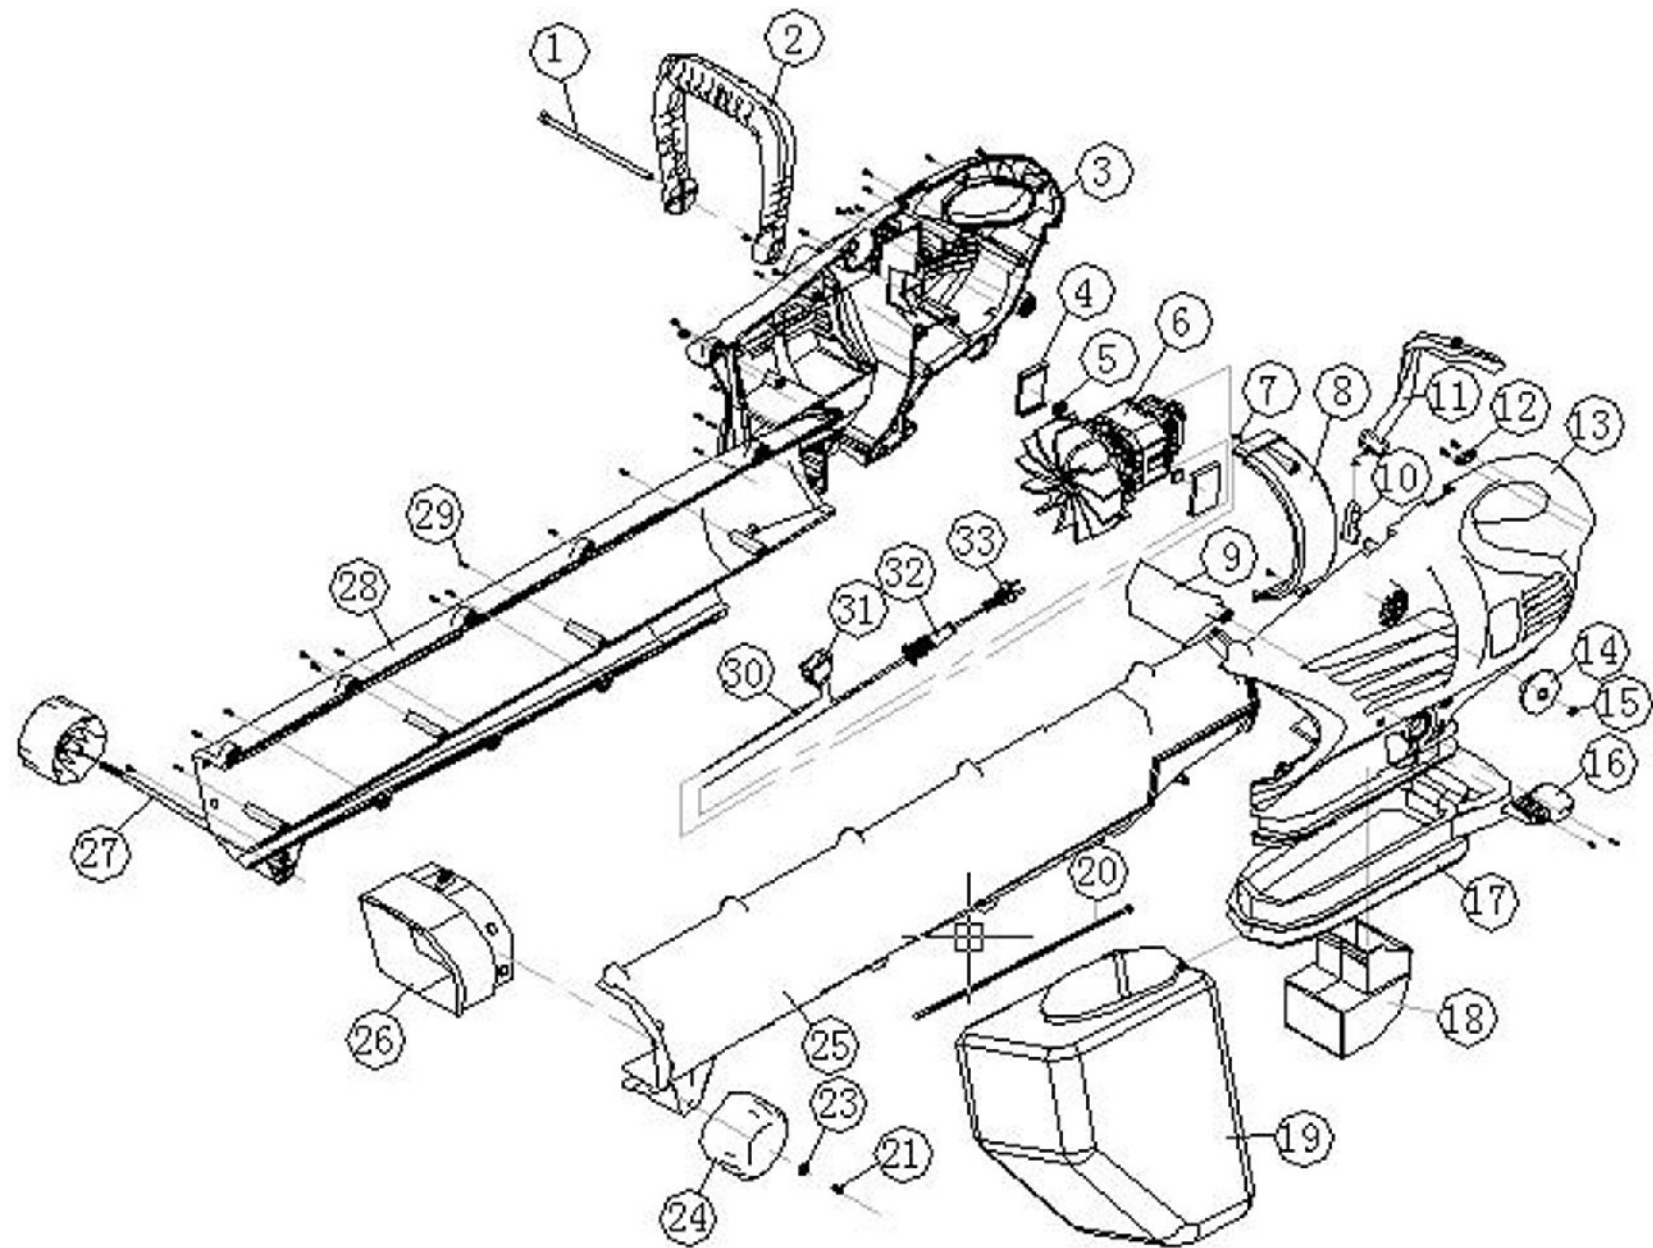

Explodido  
Soprador, aspirador e triturador  
KWE-BV2200

**FIG.01 LISTA**

| Ref. | Cod.Fab.          | Cod.CCM | Descricao                           |
|------|-------------------|---------|-------------------------------------|
| 01   | KWE-J0020000081R  | 2721180 | PARAFUSO SEXT.Q235 M6X150           |
| 02   | KWE-Q281992P222   | 2721280 | ALCA FRONTAL                        |
| 03   | KWE-Q281781A041   | 2721260 | CARCACA DIR. BV2002                 |
| 04   | KWE-X1310340001R  | 2721360 | PLACA LATERAL MOTOR BORRACHA BV2002 |
| 05   | KWE-X2810350001R  | 2721380 | TAMPA BORRACHA MOTOR BV2002         |
| 06   | KWE-2A400003R 220 | 2721030 | MOTOR 220V/60Hz BV2002              |
| 07   | KWE-J0010000866R  | 2721150 | PARAFUSO RS 4x12                    |
| 08   | KWE-Q281F20AB01   | 2721320 | DUTO (TAMPA)LATERAL BV2002          |
| 09   | KWE-Q281A120B10R  | 2721310 | PALHETA DESVIADOR BV2002            |
| 10   | KWE-Q281F22AH01   | 2721330 | PORTA GANCHO BV2002                 |
| 11   | KWE-F0165000002   | 2721120 | CINTO SUSTENTACAO 38X1720           |
| 12   | KWE-X1311610003R  | 2721370 | PRESILHA CABO ELETRICO BV2002       |
| 13   | KWE-Q281851A041   | 2721270 | CARCACA ESQ. VB2002                 |
| 14   | KWE-Q251E160222   | 2721230 | ARRUELA PLAST.TRAVA CABO VB2002     |
| 15   | KWE-J002000005R   | 2721170 | NUT M6                              |
| 16   | KWE-Q281F540222   | 2721340 | ALAVANCA SELETOR MODO VB2002        |
| 17   | KWE-Q281040PH02   | 2721240 | SUORTE SACO RECOLHEDOR              |
| 18   | KWE-Q2814260222   | 2721250 | DUTO SAIDA RECOLHEDOR               |
| 19   | KWE-G2810100004   | 2721130 | BOLSA RECOLHEDOR 45L VB2002         |
| 20   | KWE-Z0080000052   | 2721390 | CINTA PLASTICA 10X760               |
| 21   | KWE-J0010000935R  | 2721160 | PARAFUSO M4X10                      |
| 23   | KWE-J0150000060R  | 2721190 | ARRUELA LISA D4                     |
| 24   | KWE-Q2463760H02   | 2721220 | RODA APOIO VB2002                   |
| 25   | KWE-Q281A10PH02   | 2721290 | TUBO 1/2 ESQUERDO VB2002            |
| 26   | KWE-Q281G210H02   | 2721350 | BICO TUBO VB2002                    |
| 27   | KWE-J0210000256R  | 2721200 | EIXO RODA APOIO VB2002              |
| 28   | KWE-Q281A11PH02   | 2721300 | TUBO 1/2 DIREITO VB2002             |
| 29   | KWE-J0010000082R  | 2721140 | PARAFUSO RS 4x16                    |
| 32   | KWE-Q1313070B25R  | 2721210 | PASSA CABO ELETRICO                 |
| 33   | KWE-D1A45879001R  | 2721040 | CABO ELETRICO 220V                  |