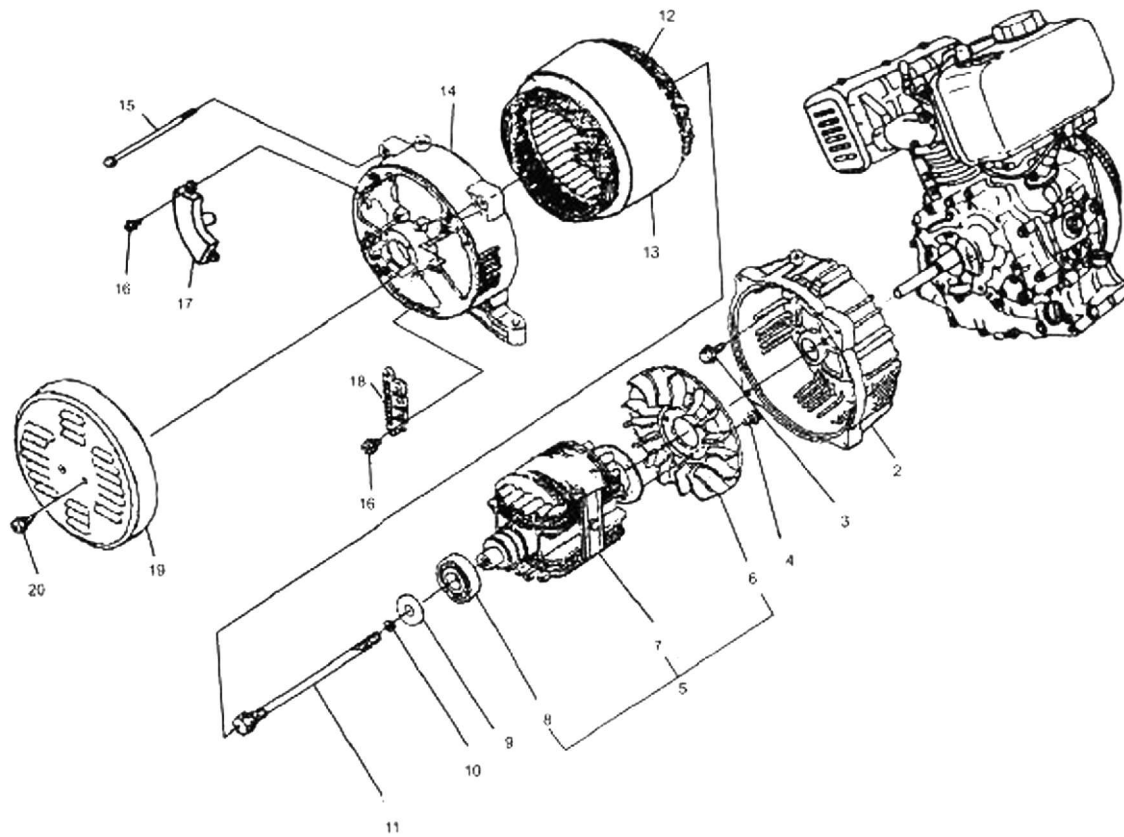

Ref.	Cod.CCM	Descrição
2	6504240	CARCACA DIANTEIRA ALTER.DG6000
3	6505810	PARAFUSO SEXT.FLANG.M8X32
4	6505650	PARAFUSO SEXT.FLANG.M5X12
5	6504420	ROTOR CPL.
6	6504430	VENTILADOR ALTERNADOR DG6000
7	6504440	ROTOR SMT.DG6000
8	6504450	ROLAMENTO TRAZEIRO DG6000
9	6506460	ARRUELA LISA D10
10	6506580	ARRUELA PRESS. D10
11	6505640	PARAFUSO ROTOR DG6000
12	6504460	ESTATOR DG6000
13	6504410	COBERTURA ESTATOR DG6000
14	6504250	CARCACA TRAZEIRA ALTER.DG6000
15	6505760	PARAFUSO SEXT.FLANG.ESTATOR
16	6505650	PARAFUSO SEXT.FLANG.M5X12
17	6504470	MODULO AVR
18	6504270	CONECTOR PLACA SAIDA DG6000
19	6504260	TAMPA TRAZEIRA ALTER.DG6000
20	6505670	PARAFUSO M6X12
21	6504580	ESCOVA (CARVAO) DG6000