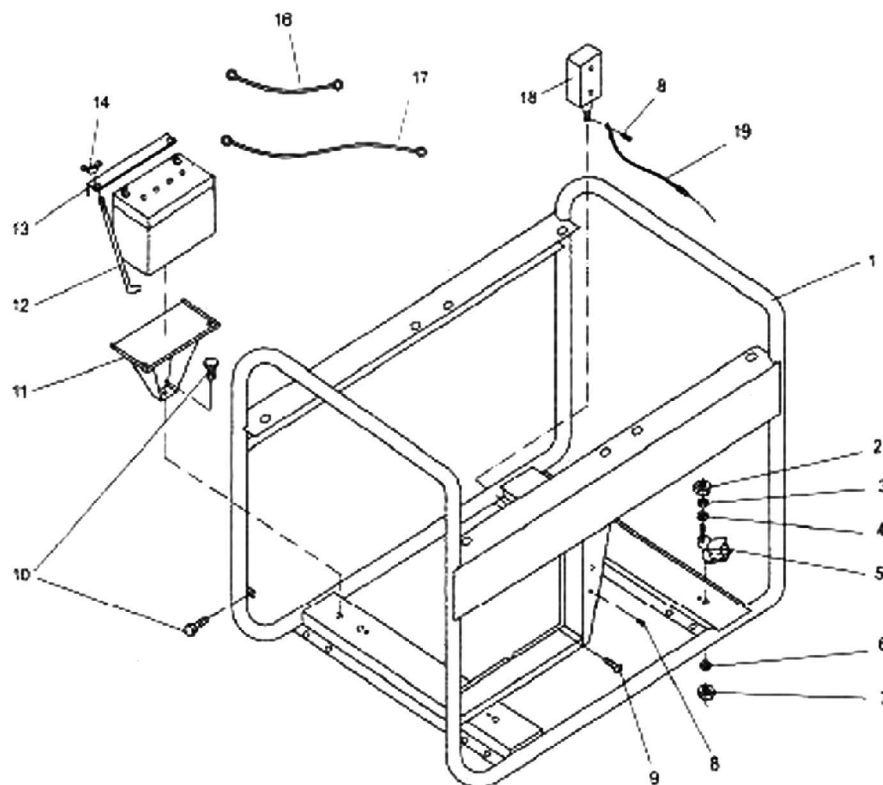

Ref.	Cod.CCM	Descrição
1	6504850	QUADRO CHASSIS DG6000
1	6504860	QUADRO CHASSIS DG6000E
2	6505470	PORCA M8
3	6506570	ARRUELA PRESS.D8
4	6506410	ARRUELA LISA D8
5	6504040	AMOTECEDOR MOTOR/ALTERN.
6	6506580	ARRUELA PRESS.D10
7	6505480	PORCA M10
8	6505390	PARAFUSO PH M5X10
9	6505400	PARAFUSO PH M6X12
10	6505670	PARAFUSO SEXT.M6X12
11	6504050	CAIXA BATERIA DG6000
12	6504030	TIRANTE PRESILHA BATERIA
13	6504020	CANTONEIRA FIX.BATERIA
14	6505520	PORCA BORBOLETA M6
16	6504060	CABO BATERIA NEG.
17	6504070	CABO BATERIA POS.
18	6504080	SOLENOIDE PARADA
19	6504480	CHICOTE PARADA