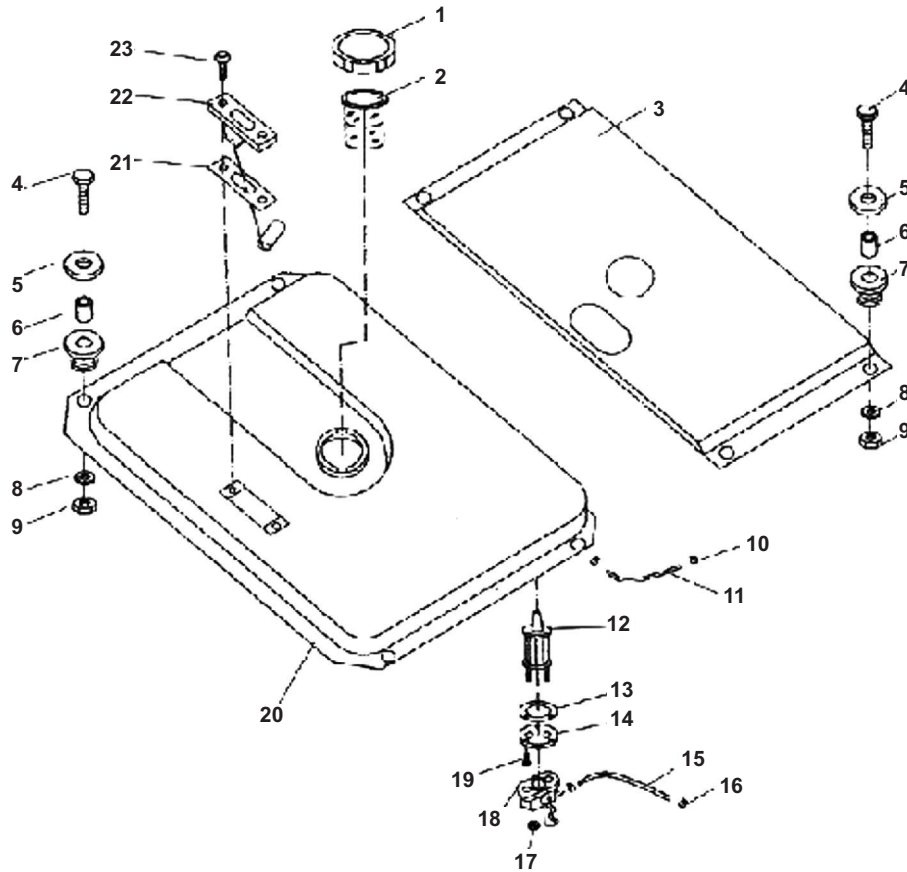

## **Manual de Vista Explodida**

Ref.	Cod.CCM	Descrição
1	6504220	TAMPA TANQ.COMBUST.DG6000
2	6504090	FILTRO TAMPA TANQ.
3	6504490	COBERTURA CHASSIS
4	6505570	PARAFUSO FLANG. M6X25
5	6506430	ARRUELA LISA D6
6	6504120	ESPACADOR AMORTECEDOR
7	6504130	AMORTECEDOR BUCHA TANQ.
8	6506400	ARRUELA LISA D6
9	6505450	PORCA M6
10	6504160	ABRACADEIRA MANGUEIRA
11	6504170	MANGUEIRA RETORNO
12	6504230	ELEMENTO FILTRO COMBUSTIVEL
13	6504180	JUNTA ELEMENTO COMBS.
14	6504190	PLACA ELEMENTO/TANQ/TORN.
15	6504140	MANGUEIRA COMBS.
16	6504150	ABRACADEIRA MANGUEIRA
17	6505500	PORCA FLANG. M6
18	6504210	TORNEIRA COMBUSTIV.CPL.
19	6505380	PARAFUSO PH M5X8
20	6504200	TANQUE COMBUSTIVEL CPL.
21	6504100	JUNTA VISOR OLEO
22	6504110	VISOR NIVEL COMBUSTIVEL