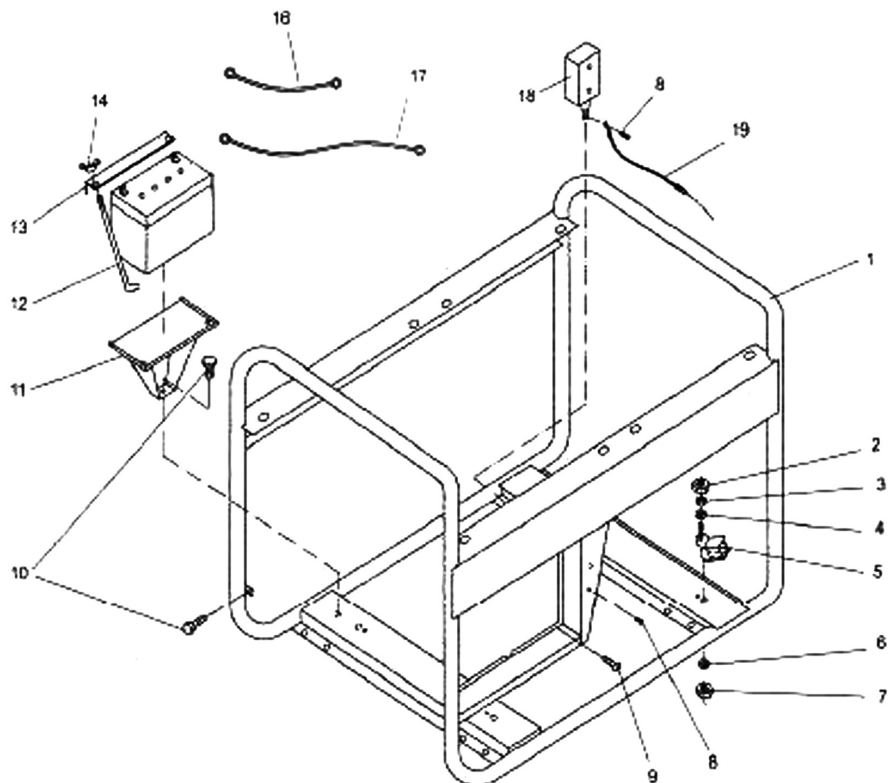

KAWASHIMA

Manual de Vista Explodida

Gerador Diesel DG 6000-ET

Ref.	Cod.CCM	Descrição
1	6504240	CARCACA DIANTEIRA ALTER.DG6000
2	6506450	ARRUELA LISA D8
3	6505810	PARAFUSO SEXT.FLANG.M8X32
4	6521500	ROTOR TRIFASICO 127/220 DG6000ST
4A	6521510	ROTOR TRIFASICO 220/380 DG6000ST
5	6506460	ARRUELA LISA D10
6	6506560	ARRUELA PRES. D10
7	6505910	PARAFUSO ROTOR LDG5000
8	6521520	ESTATOR TRIFASICO 127/220 DG6000ST
8A	6521530	ESTATOR TRIFASICO 220/380 DG6000ST
9	6504250	CARCACA TRAZEIRA ALTER.DG6000
10	6506440	ARRUELA LISA D6
11	6506960	PARAFUSO SEXT.M6X16
12	6521540	MODULO AVR TRIFASICO 127/220 DG6000ST
12A	6521550	MODULO AVR TRIFASICO 220/380 DG6000ST
13	6504270	CONECTOR PLACA SAIDA DG6000
14	6504260	TAMPA TRAZEIRA ALTER.DG6000
A01	6504580	ESCOVA (CARVAO) DG6000

Ref.	Cod.CCM	Descrição
1	6504220	TAMPA TANQ.COMBUST.DG6000
2	6504090	FILTRO TAMPA TANQ.
3	6504490	COBERTURA CHASSIS
4	6505570	PARAFUSO FLANG. M6X25
5	6506430	ARRUELA LISA D6
6	6504120	ESPACADOR AMORTECEDOR
7	6504130	AMORTECEDOR BUCHA TANQ.
8	6506400	ARRUELA LISA D6
9	6505450	PORCA M6
10	6504160	ABRACADEIRA MANGUEIRA
11	6504170	MANGUEIRA RETORNO
12	6504230	ELEMENTO FILTRO COMBUSTIVEL
13	6504180	JUNTA ELEMENTO COMBS.
14	6504190	PLACA ELEMENTO/TANQ/TORN.
15	6504140	MANGUEIRA COMBS.
16	6504150	ABRACADEIRA MANGUEIRA
17	6505500	PORCA FLANG. M6
18	6504210	TORNEIRA COMBUSTIV.CPL.
19	6505380	PARAFUSO PH M5X8
20	6504200	TANQUE COMBUSTIVEL CPL.
21	6504100	JUNTA VISOR OLEO
22	6504110	VISOR NIVEL COMBUSTIVEL