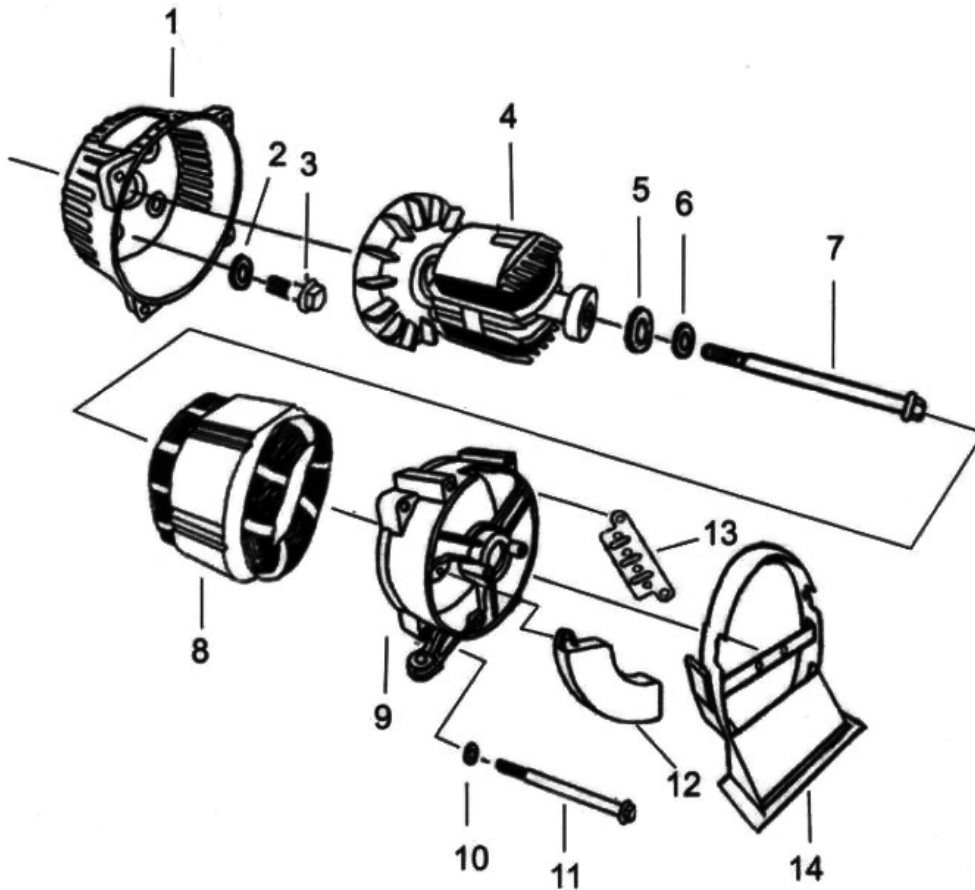

KAWASHIMA

Manual de Vista Explodida

Gerador Diesel DG 6000-ET

Ref.	Cod.CCM	Descrição
1	6504240	CARCACA DIANTEIRA ALTER.DG6000
2	6506450	ARRUELA LISA D8
3	6505810	PARAFUSO SEXT.FLANG.M8X32
4	6521500	ROTOR TRIFASICO 127/220 DG6000ST
4A	6521510	ROTOR TRIFASICO 220/380 DG6000ST
5	6506460	ARRUELA LISA D10
6	6506560	ARRUELA PRES. D10
7	6505910	PARAFUSO ROTOR LDG5000
8	6521520	ESTATOR TRIFASICO 127/220 DG6000ST
8A	6521530	ESTATOR TRIFASICO 220/380 DG6000ST
9	6504250	CARCACA TRAZEIRA ALTER.DG6000
10	6506440	ARRUELA LISA D6
11	6506960	PARAFUSO SEXT.M6X16
12	6521540	MODULO AVR TRIFASICO 127/220 DG6000ST
12A	6521550	MODULO AVR TRIFASICO 220/380 DG6000ST
13	6504270	CONECTOR PLACA SAIDA DG6000
14	6504260	TAMPA TRAZEIRA ALTER.DG6000
A01	6504580	ESCOVA (CARVAO) DG6000

Ref.	Cod.CCM	Descrição
1	6504220	TAMPA TANQ.COMBUST.DG6000
2	6504090	FILTRO TAMPA TANQ.
3	6504490	COBERTURA CHASSIS
4	6505570	PARAFUSO FLANG. M6X25
5	6506430	ARRUELA LISA D6
6	6504120	ESPACADOR AMORTECEDOR
7	6504130	AMORTECEDOR BUCHA TANQ.
8	6506400	ARRUELA LISA D6
9	6505450	PORCA M6
10	6504160	ABRACADEIRA MANGUEIRA
11	6504170	MANGUEIRA RETORNO
12	6504230	ELEMENTO FILTRO COMBUSTIVEL
13	6504180	JUNTA ELEMENTO COMBS.
14	6504190	PLACA ELEMENTO/TANQ/TORN.
15	6504140	MANGUEIRA COMBS.
16	6504150	ABRACADEIRA MANGUEIRA
17	6505500	PORCA FLANG. M6
18	6504210	TORNEIRA COMBUSTIV.CPL.
19	6505380	PARAFUSO PH M5X8
20	6504200	TANQUE COMBUSTIVEL CPL.
21	6504100	JUNTA VISOR OLEO
22	6504110	VISOR NIVEL COMBUSTIVEL