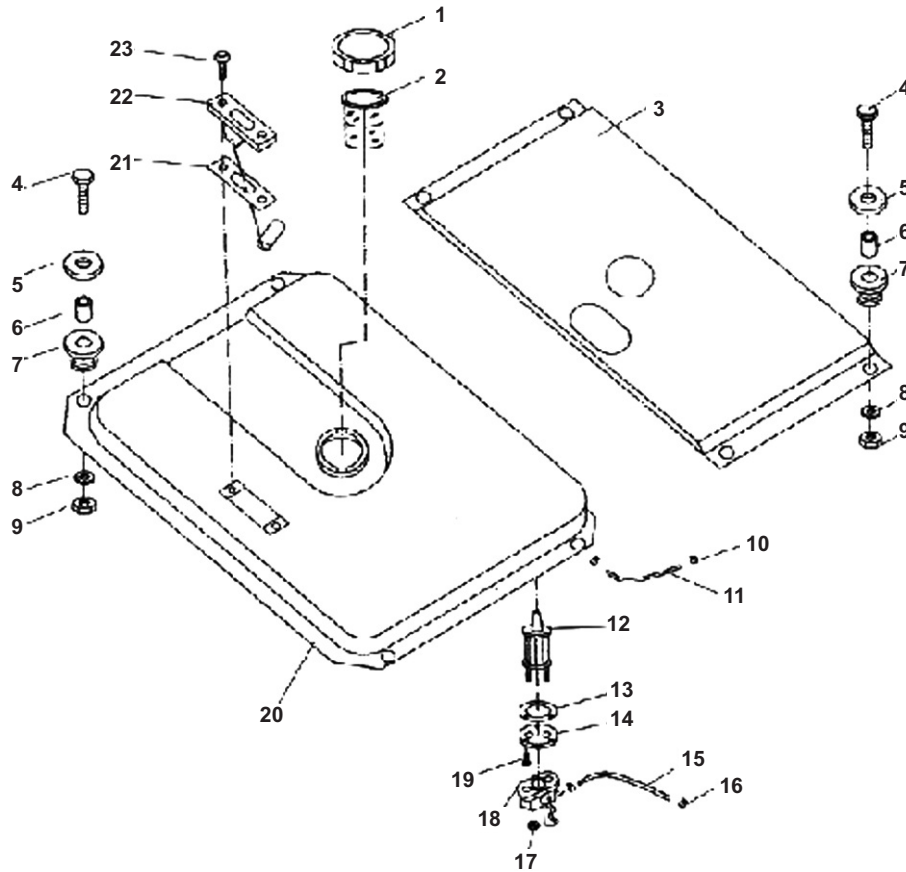

KAWASHIMA

Manual de Vista Explodida

Gerador Diesel DG 6000-ET

Ref.	Cod.CCM	Descrição
1	6504240	CARCACA DIANTEIRA ALTER.DG6000
2	6506450	ARRUELA LISA D8
3	6505810	PARAFUSO SEXT.FLANG.M8X32
4	6521500	ROTOR TRIFASICO 127/220 DG6000ST
4A	6521510	ROTOR TRIFASICO 220/380 DG6000ST
5	6506460	ARRUELA LISA D10
6	6506560	ARRUELA PRES. D10
7	6505910	PARAFUSO ROTOR LDG5000
8	6521520	ESTATOR TRIFASICO 127/220 DG6000ST
8A	6521530	ESTATOR TRIFASICO 220/380 DG6000ST
9	6504250	CARCACA TRAZEIRA ALTER.DG6000
10	6506440	ARRUELA LISA D6
11	6506960	PARAFUSO SEXT.M6X16
12	6521540	MODULO AVR TRIFASICO 127/220 DG6000ST
12A	6521550	MODULO AVR TRIFASICO 220/380 DG6000ST
13	6504270	CONECTOR PLACA SAIDA DG6000
14	6504260	TAMPA TRAZEIRA ALTER.DG6000
A01	6504580	ESCOVA (CARVAO) DG6000

Ref.	Cod.CCM	Descrição
1	6504220	TAMPA TANQ.COMBUST.DG6000
2	6504090	FILTRO TAMPA TANQ.
3	6504490	COBERTURA CHASSIS
4	6505570	PARAFUSO FLANG. M6X25
5	6506430	ARRUELA LISA D6
6	6504120	ESPACADOR AMORTECEDOR
7	6504130	AMORTECEDOR BUCHA TANQ.
8	6506400	ARRUELA LISA D6
9	6505450	PORCA M6
10	6504160	ABRACADEIRA MANGUEIRA
11	6504170	MANGUEIRA RETORNO
12	6504230	ELEMENTO FILTRO COMBUSTIVEL
13	6504180	JUNTA ELEMENTO COMBS.
14	6504190	PLACA ELEMENTO/TANQ/TORN.
15	6504140	MANGUEIRA COMBS.
16	6504150	ABRACADEIRA MANGUEIRA
17	6505500	PORCA FLANG. M6
18	6504210	TORNEIRA COMBUSTIV.CPL.
19	6505380	PARAFUSO PH M5X8
20	6504200	TANQUE COMBUSTIVEL CPL.
21	6504100	JUNTA VISOR OLEO
22	6504110	VISOR NIVEL COMBUSTIVEL