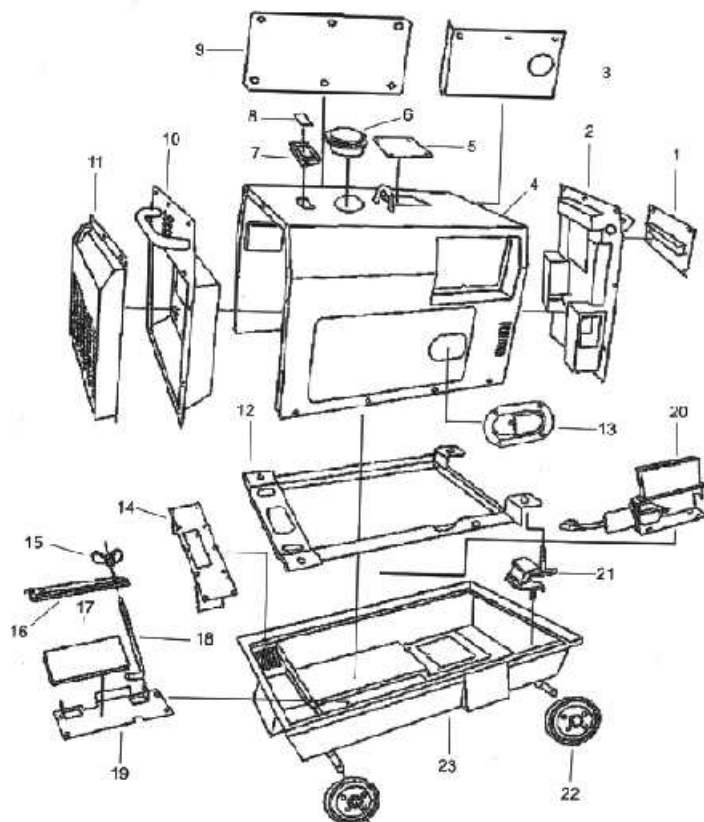

## **Manual de Vista Explodida**

**Gerador Diesel DG 6000-S**

Ref.	Cod.CCM	Descrição
1	6504240	CARCACA DIANTEIRA ALTER.DG6000
2	6506450	ARRUELA LISA D8
3	6505810	PARAFUSO SEXT.FLANG.M8X32
4	6504420	ROTOR CPL.
5	6506460	ARRUELA LISA D10
6	6506580	ARRUELA PRESS. D10
7	6505910	PARAFUSO ROTOR DG6000
8	6504460	ESTATOR DG6000
9	6504250	CARCACA TRAZEIRA ALTER.DG6000
10	6506440	ARRUELA LISA D6
11	6505750	PARAFUSO SEXT.FLANG.EST.M6X128
12	6504470	MODULO AVR
13	6504270	CONECTOR PLACA SAIDA DG6000
14	6504260	TAMPA TRAZEIRA ALTER.DG6000
A01	6504580	ESCOVA (CARVAO) CPL.