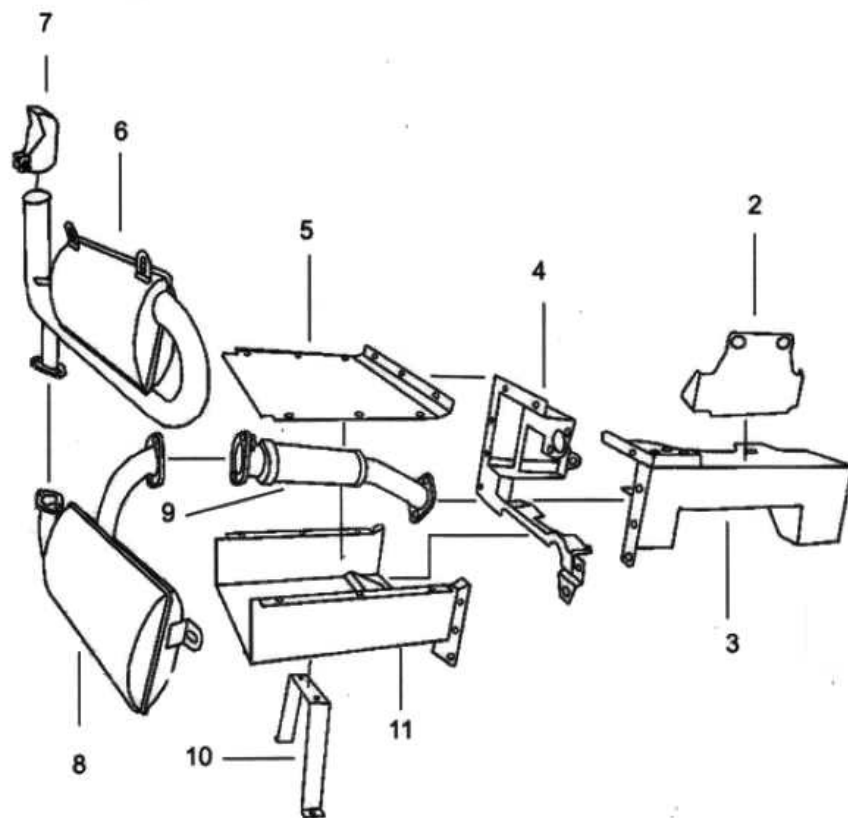

Ref.	Cod.CCM	Descrição
2	6504570	SUPORTE COBERTURA DG6000S/ST
3	6504880	GUIA VENTILACAO DIANT.DG6000S/ST
4	6504890	GUIA VENTILACAO TRAZ.DG6000S/ST
5	6504910	GUIA COBERTURA SUP.DG6000S/ST
6	6504540	SILENCIOSO SUPERIOR DG6000S/ST
7	6504560	GUIA ESCAPE (PONTEIRA) DG6000S/ST
8	6504550	SILENCIOSO INFERIOR DG6000S/ST
9	6504870	TUBO DE LIGACAO SILENC.DG6000S/ST
10	6504530	SUPORTE GUIA INFERIOR DG6000S/ST
11	6504900	GUIA COBERTURA INF.DG6000S/ST