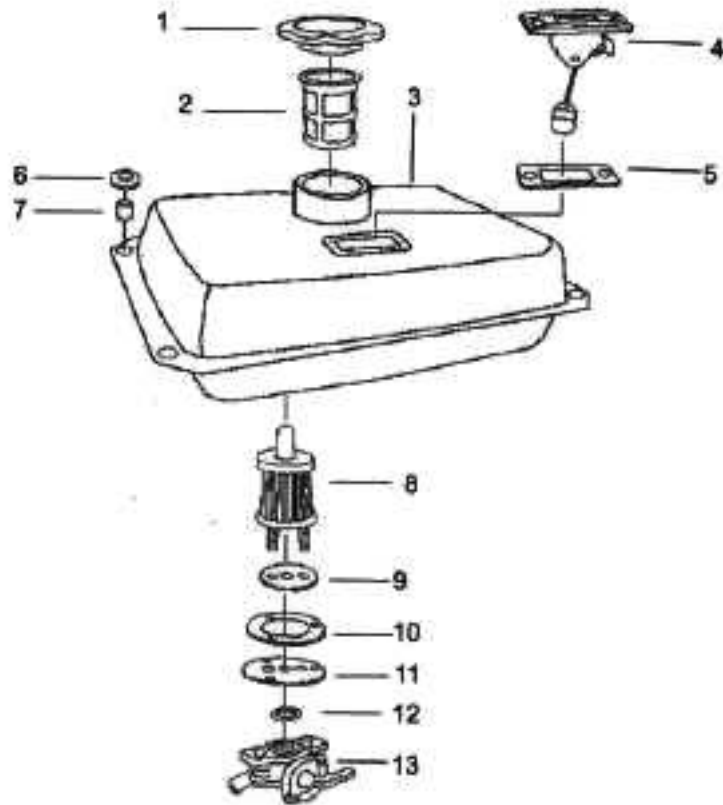

## **Manual de Vista Explodida**

**Gerador Diesel DG 6000-S**

Ref.	Cod.CCM	Descrição
1	6504240	CARCACA DIANTEIRA ALTER.DG6000
2	6506450	ARRUELA LISA D8
3	6505810	PARAFUSO SEXT.FLANG.M8X32
4	6504420	ROTOR CPL.
5	6506460	ARRUELA LISA D10
6	6506580	ARRUELA PRESS. D10
7	6505910	PARAFUSO ROTOR DG6000
8	6504460	ESTATOR DG6000
9	6504250	CARCACA TRAZEIRA ALTER.DG6000
10	6506440	ARRUELA LISA D6
11	6505750	PARAFUSO SEXT.FLANG.EST.M6X128
12	6504470	MODULO AVR
13	6504270	CONECTOR PLACA SAIDA DG6000
14	6504260	TAMPA TRAZEIRA ALTER.DG6000
A01	6504580	ESCOVA (CARVAO) CPL.

Ref.	Cod.CCM	Descrição
1	6504280	TAMPA TANQ.COMBUS. DG6000S/ST
2	6504290	FILTRO TANQ.COMBS.DG6000S/ST
3	6504300	TANQUE COMBS.DG6000S/ST
4	6504310	SENSOR NIVEL COMBS.DG6000S/ST
5	6504320	JUNTA VISOR NIVEL DG6000S/ST
6	6504330	AMORTECEDOR BORR.TANQ.DG6000S/ST
7	6504340	ESPACADOR AMORTC.TANQ.DG6000S/ST
8	6504350	ELEMENTO FILTRO COMBS.DG6000S/ST
9	6504360	JUNTA ELEMENTO COMBS.
10	6504370	JUNTA ELEMENTO COMBS.
11	6504380	PLACA ELEMENTO/TANQ/TORN.
12	6504390	ANEL 'O' TORNEIRA
13	6504400	TORNEIRA COMBS.CPL. DG6000S/ST