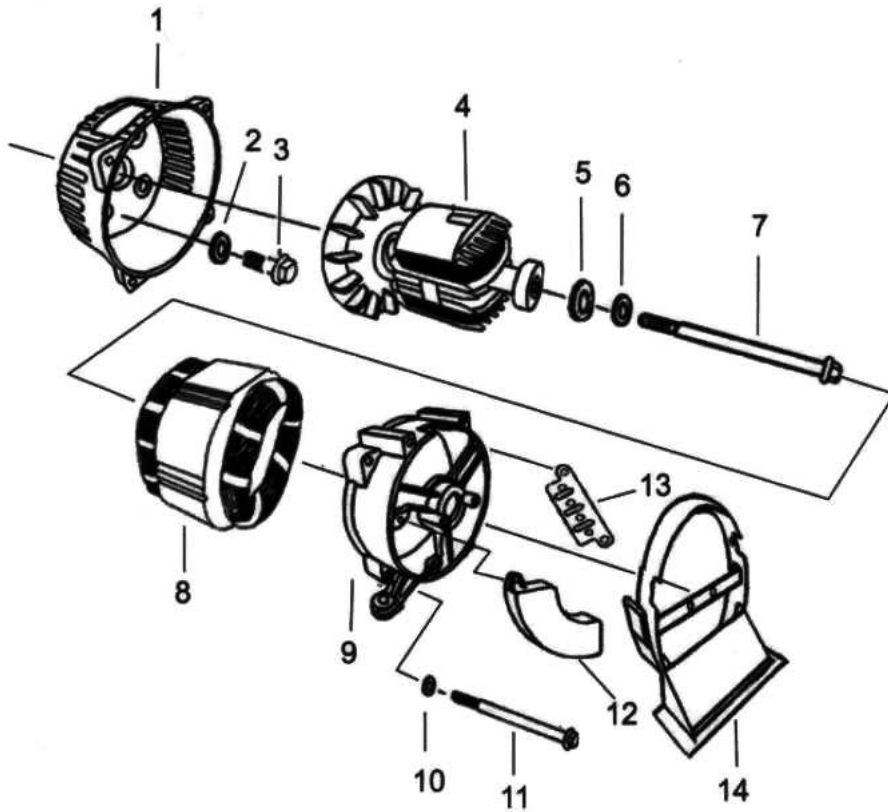

## **Manual de Vista Explodida**

**Gerador Diesel DG 6000-S**

Ref.	Cod.CCM	Descrição
1	6504240	CARCACA DIANTEIRA ALTER.DG6000
2	6506450	ARRUELA LISA D8
3	6505810	PARAFUSO SEXT.FLANG.M8X32
4	6504420	ROTOR CPL.
5	6506460	ARRUELA LISA D10
6	6506580	ARRUELA PRESS. D10
7	6505910	PARAFUSO ROTOR DG6000
8	6504460	ESTATOR DG6000
9	6504250	CARCACA TRAZEIRA ALTER.DG6000
10	6506440	ARRUELA LISA D6
11	6505750	PARAFUSO SEXT.FLANG.EST.M6X128
12	6504470	MODULO AVR
13	6504270	CONECTOR PLACA SAIDA DG6000
14	6504260	TAMPA TRAZEIRA ALTER.DG6000
A01	6504580	ESCOVA (CARVAO) CPL.

Ref.	Cod.CCM	Descrição
1	6504280	TAMPA TANQ.COMBUS. DG6000S/ST
2	6504290	FILTRO TANQ.COMBS.DG6000S/ST
3	6504300	TANQUE COMBS.DG6000S/ST
4	6504310	SENSOR NIVEL COMBS.DG6000S/ST
5	6504320	JUNTA VISOR NIVEL DG6000S/ST
6	6504330	AMORTECEDOR BORR.TANQ.DG6000S/ST
7	6504340	ESPACADOR AMORTC.TANQ.DG6000S/ST
8	6504350	ELEMENTO FILTRO COMBS.DG6000S/ST
9	6504360	JUNTA ELEMENTO COMBS.
10	6504370	JUNTA ELEMENTO COMBS.
11	6504380	PLACA ELEMENTO/TANQ/TORN.
12	6504390	ANEL 'O' TORNEIRA
13	6504400	TORNEIRA COMBS.CPL. DG6000S/ST