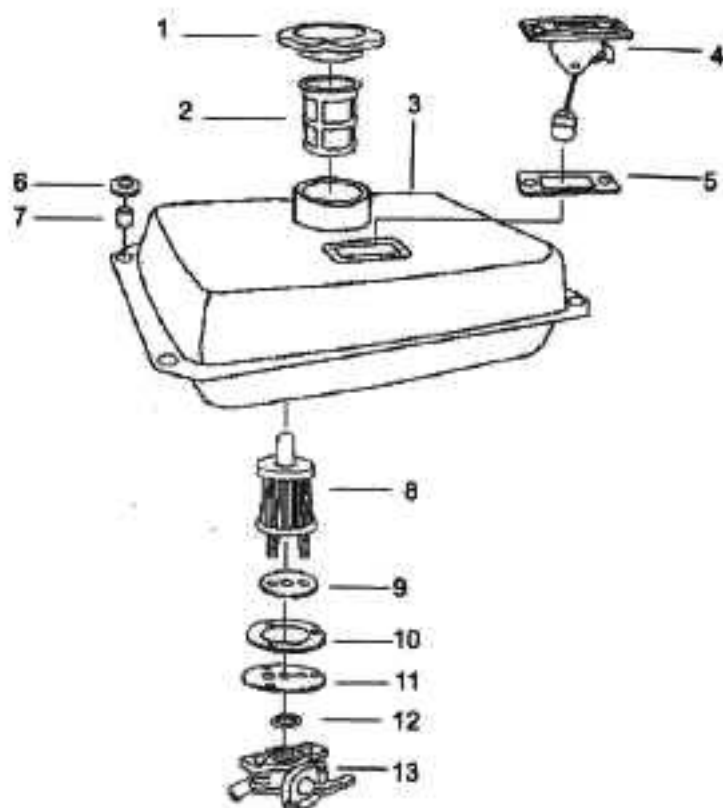

Ref.	Cod.CCM	Descrição
1	6504280	TAMPA TANQ.COMBUS. DG6000S/ST
2	6504290	FILTRO TANQ.COMBS.DG6000S/ST
3	6504300	TANQUE COMBS.DG6000S/ST
4	6504310	SENSOR NIVEL COMBS.DG6000S/ST
5	6504320	JUNTA VISOR NIVEL DG6000S/ST
6	6504330	AMORTECEDOR BORR.TANQ.DG6000S/ST
7	6504340	ESPACADOR AMORTC.TANQ.DG6000S/ST
8	6504350	ELEMENTO FILTRO COMBS.DG6000S/ST
9	6504360	JUNTA ELEMENTO COMBS.
10	6504370	JUNTA ELEMENTO COMBS.
11	6504380	PLACA ELEMENTO/TANQ/TORN.
12	6504390	ANEL 'O' TORNEIRA
13	6504400	TORNEIRA COMBS.CPL. DG6000S/ST