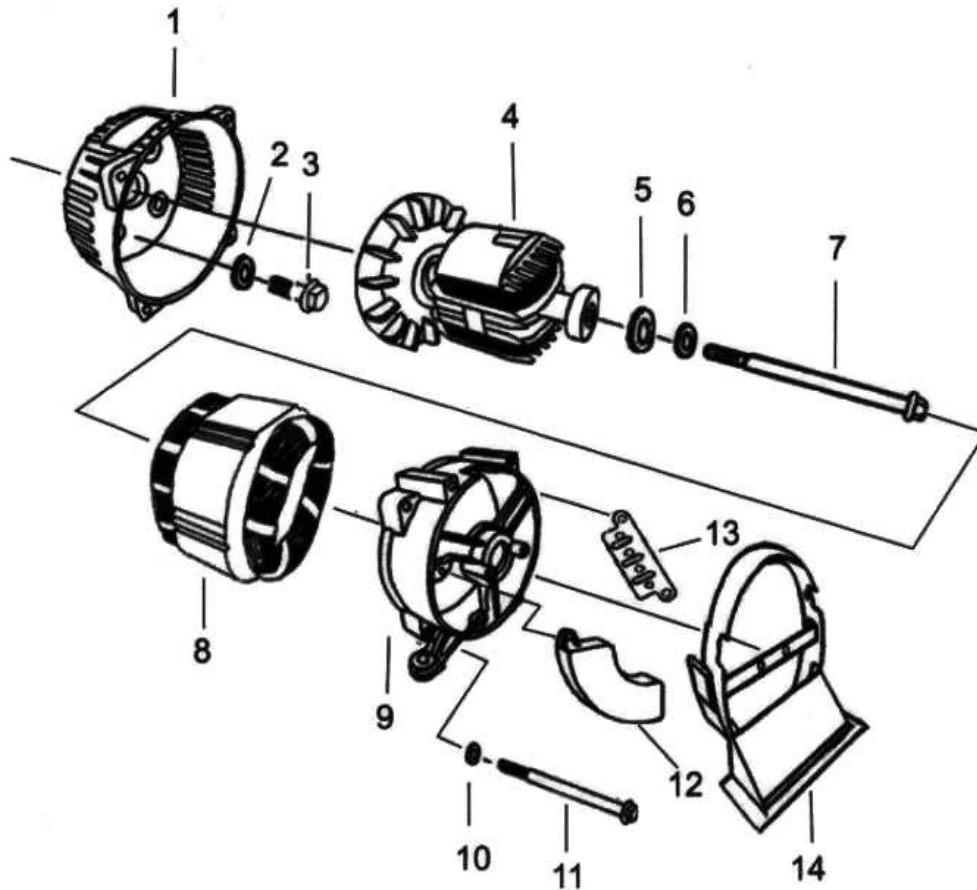

Ref.	Cod.CCM	Descrição
1	6504240	CARCACA DIANTEIRA ALTER.DG6000
2	6506450	ARRUELA LISA D8
3	6505810	PARAFUSO SEXT.FLANG.M8X32
4	6521500	ROTOR TRIFASICO 127/220 DG6000ST
4A	6521510	ROTOR TRIFASICO 220/380 DG6000ST
5	6506460	ARRUELA LISA D10
6	6506560	ARRUELA PRES. D10
7	6505910	PARAFUSO ROTOR LDG5000
8	6521520	ESTATOR TRIFASICO 127/220 DG6000ST
8A	6521530	ESTATOR TRIFASICO 220/380 DG6000ST
9	6504250	CARCACA TRAZEIRA ALTER.DG6000
10	6506440	ARRUELA LISA D6
11	6506960	PARAFUSO SEXT.M6X16
12	6521540	MODULO AVR TRIFASICO 127/220 DG6000ST
12A	6521550	MODULO AVR TRIFASICO 220/380 DG6000ST
13	6504270	CONECTOR PLACA SAIDA DG6000
14	6504260	TAMPA TRAZEIRA ALTER.DG6000
A01	6504580	ESCOVA (CARVAO) DG6000