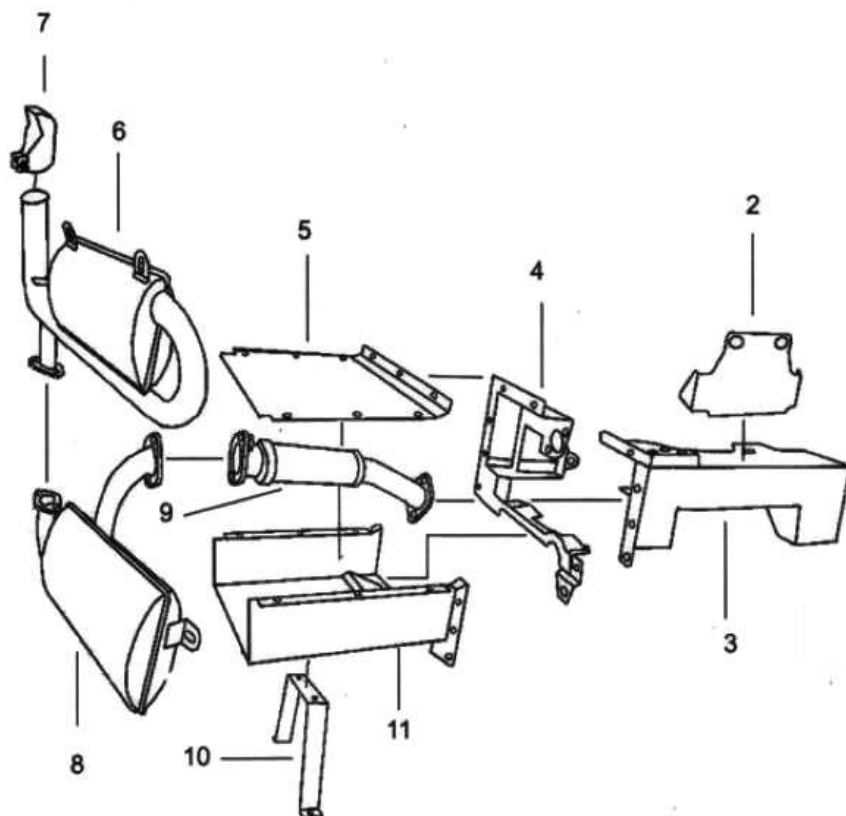

Ref.	Cod.CCM	Descrição
1	6504280	TAMPA TANQ.COMBUS. DG6000S/ST
2	6504290	FILTRO TANQ.COMBS.DG6000S/ST
3	6504300	TANQUE COMBS.DG6000S/ST
4	6504310	SENSOR NIVEL COMBS.DG6000S/ST
5	6504320	JUNTA VISOR NIVEL DG6000S/ST
6	6504330	AMORTECEDOR BORR.TANQ.DG6000S/ST
7	6504340	ESPACADOR AMORTC.TANQ.DG6000S/ST
8	6504350	ELEMENTO FILTRO COMBS.DG6000S/ST
9	6504360	JUNTA ELEMENTO COMBS.
10	6504370	JUNTA ELEMENTO COMBS.
11	6504380	PLACA ELEMENTO/TANQ/TORN.
12	6504390	ANEL 'O' TORNEIRA
13	6504400	TORNEIRA COMBS.CPL. DG6000S/ST