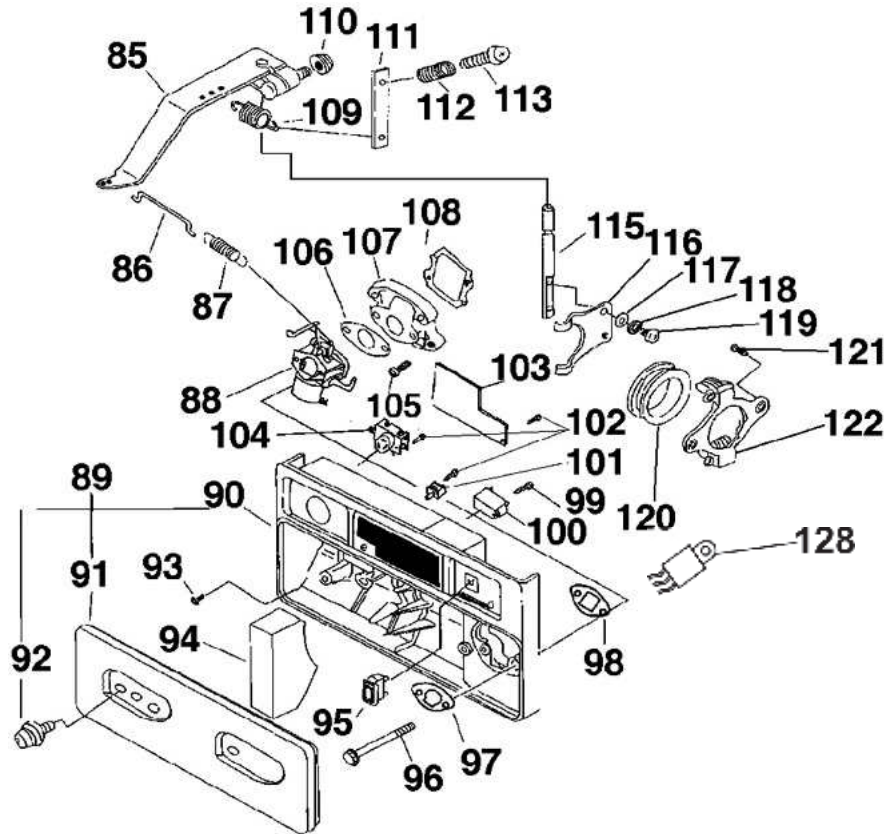

Ref.	Cod.CCM	Descrição
109	6520410	MOLA GOVERNADOR GT950
110	6505500	PORCA M6
111	6520420	PLACA REGULAG.GOVERN. GT950
112	6520430	MOLA HELIOCOIDAL
113	6506900	PARAFUSO FEND.M6X40
115	6520320	EIXO GOVERNADOR GT950
116	6520340	GARFO GOVERNADOR GT950
117	6507050	ARRUELA LISA D3X7
118	6507060	ARRUELA PRES.D3
119	6506880	PARAFUSO FEND.M3X0,5X8
120	6520350	COLAR GOVERNADOR GT950
121	6505670	PARAFUSO SEXT.M6X12
122	6520360	GOVERNADOR C/PESO CPL. GT950
128	6520580	CDI/BOBINA C.J. GT950