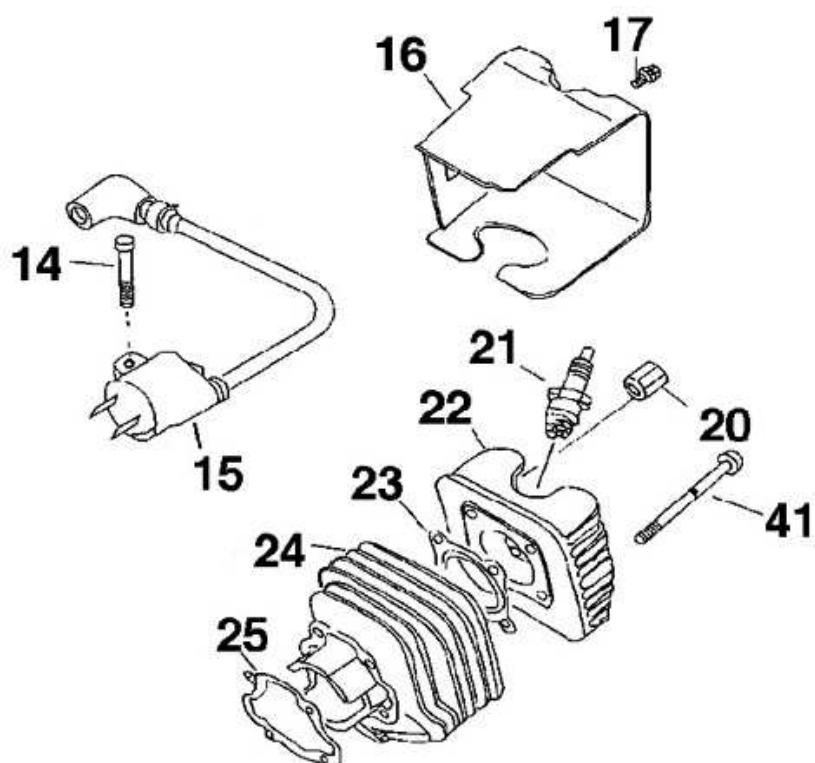

KAWASHIMA

Manual de Vista Explodida

Gerador a Gasolina GT 950

Ref.	Cod.CCM	Descrição
1	6520820	TAMPA COMBUSTIVEL GT950
1-A	6520830	VEDACAO TAMPA DE COMBUSTIVEL GT950
2	6520790	COPO DOSADOR GT950
3	6520800	FILTRO TANQUE COMBUS. GT950
4	6520850	MANGUEIRA COMBS.1/4X5,1/2 GT950
5	6520840	ABRACADEIRA MANGUEIRA
6	6505670	PARAFUSO SEXT.M6X12
7	6520860	TORNEIRA COMBS. GT950
10	6520810	CABO SUSPENCAO GT950
11	6506400	ARRUELA LISA D6X12
12	6507070	ARRUELA PRES.D6
13	6506920	PARAFUSO FEND.M6X30
132	6520190	ANEL O
134	6520200	TANQUE DE COMBUSTIVEL

Ref.	Cod.CCM	Descrição
14	6506910	PARAFUSO SEXT.M6X20
15	6520610	BOBINA ALTA CPL. GT950
16	6520560	COBERTURA CILINDRO GT950
17	6505670	PARAFUSO SEXT.M6X12
20	6520100	PORCA LONGA M6
21	6520110	VELA IGNICAO
22	6520120	CABECOTE CILINDRO GT950
23	6520130	JUNTA CABECOTE (ALUMINIO) GT950
24	6520140	CILINDRO GT950
25	6520150	JUNTA CILINDRO GT950
41	6507020	PARAFUSO SEXT.M6X100

Ref.	Cod.CCM	Descrição
42	6520620	TAMPA PARTIDA CPL. GT950
43	6520700	TAMPA PARTIDA SMT. GT950
44	6520630	MOLA RECUO GT950
45	6520640	CARRETEL PARTIDA GT950
46	6520650	TRIQUETE PARTIDA GT950
47	6520660	MOLA FREIO TRINQ.PARTIDA GT950
48	6520670	ARRUELA FREIO PARTIDA GT950
49	6505670	PARAFUSO SEXT.M6X12
50	6520680	MANOPLA PARTIDA GT950
51	6520690	CORDAO PARTIDA
52	6505670	PARAFUSO SEXT.M6X12