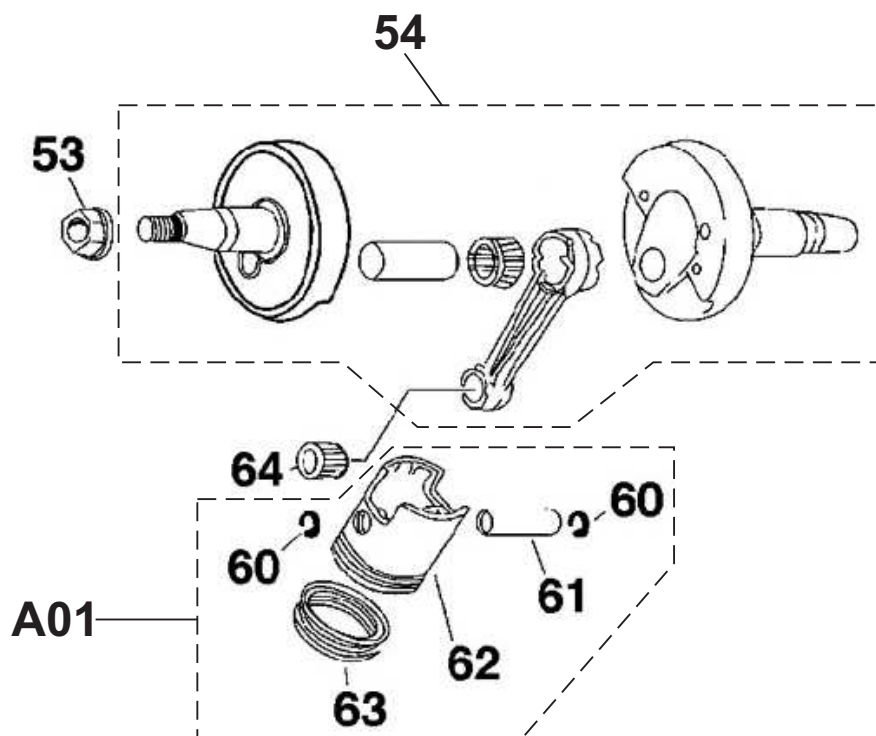

KAWASHIMA

Manual de Vista Explodida

Gerador a Gasolina GT 950

Ref.	Cod.CCM	Descrição
1	6520820	TAMPA COMBUSTIVEL GT950
1-A	6520830	VEDACAO TAMPA DE COMBUSTIVEL GT950
2	6520790	COPO DOSADOR GT950
3	6520800	FILTRO TANQUE COMBUS. GT950
4	6520850	MANGUEIRA COMBS.1/4X5,1/2 GT950
5	6520840	ABRACADEIRA MANGUEIRA
6	6505670	PARAFUSO SEXT.M6X12
7	6520860	TORNEIRA COMBS. GT950
10	6520810	CABO SUSPENCAO GT950
11	6506400	ARRUELA LISA D6X12
12	6507070	ARRUELA PRES.D6
13	6506920	PARAFUSO FEND.M6X30
132	6520190	ANEL O
134	6520200	TANQUE DE COMBUSTIVEL

Ref.	Cod.CCM	Descrição
14	6506910	PARAFUSO SEXT.M6X20
15	6520610	BOBINA ALTA CPL. GT950
16	6520560	COBERTURA CILINDRO GT950
17	6505670	PARAFUSO SEXT.M6X12
20	6520100	PORCA LONGA M6
21	6520110	VELA IGNICAO
22	6520120	CABECOTE CILINDRO GT950
23	6520130	JUNTA CABECOTE (ALUMINIO) GT950
24	6520140	CILINDRO GT950
25	6520150	JUNTA CILINDRO GT950
41	6507020	PARAFUSO SEXT.M6X100

Ref.	Cod.CCM	Descrição
42	6520620	TAMPA PARTIDA CPL. GT950
43	6520700	TAMPA PARTIDA SMT. GT950
44	6520630	MOLA RECUO GT950
45	6520640	CARRETEL PARTIDA GT950
46	6520650	TRIQUETE PARTIDA GT950
47	6520660	MOLA FREIO TRINQ.PARTIDA GT950
48	6520670	ARRUELA FREIO PARTIDA GT950
49	6505670	PARAFUSO SEXT.M6X12
50	6520680	MANOPLA PARTIDA GT950
51	6520690	CORDAO PARTIDA
52	6505670	PARAFUSO SEXT.M6X12