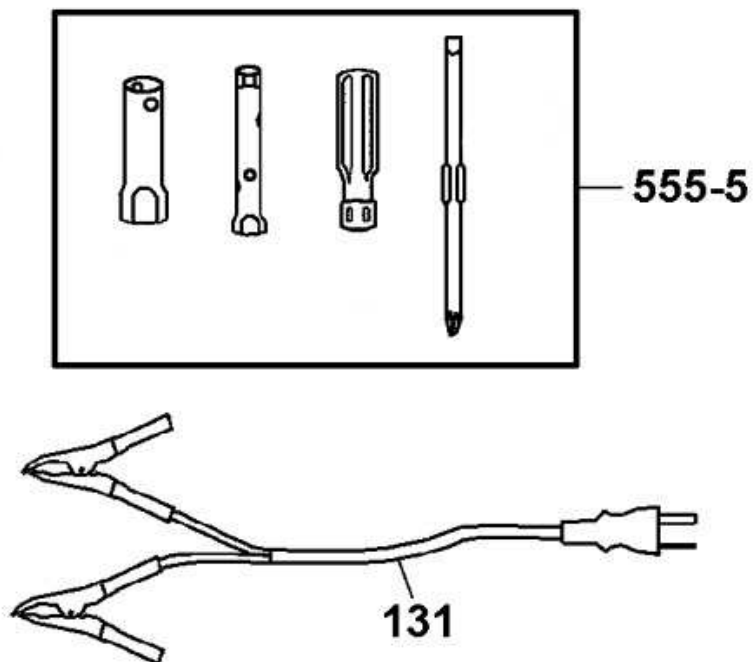

Ref.	Cod.CCM	Descrição
131	6520180	CABO CARREGADOR CPL.GT950
555-5	6520970	FERRAMENTA (JG) GT950