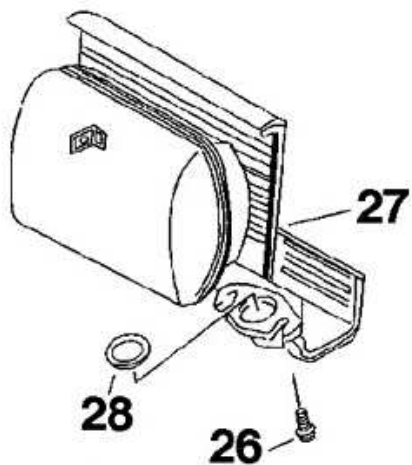

KAWASHIMA

Manual de Vista Explodida

Gerador a Gasolina GT 950

Ref.	Cod.CCM	Descrição
1	6520820	TAMPA COMBUSTIVEL GT950
1-A	6520830	VEDACAO TAMPA DE COMBUSTIVEL GT950
2	6520790	COPO DOSADOR GT950
3	6520800	FILTRO TANQUE COMBUS. GT950
4	6520850	MANGUEIRA COMBS.1/4X5,1/2 GT950
5	6520840	ABRACADEIRA MANGUEIRA
6	6505670	PARAFUSO SEXT.M6X12
7	6520860	TORNEIRA COMBS. GT950
10	6520810	CABO SUSPENCAO GT950
11	6506400	ARRUELA LISA D6X12
12	6507070	ARRUELA PRES.D6
13	6506920	PARAFUSO FEND.M6X30
132	6520190	ANEL O
134	6520200	TANQUE DE COMBUSTIVEL

Ref.	Cod.CCM	Descrição
14	6506910	PARAFUSO SEXT.M6X20
15	6520610	BOBINA ALTA CPL. GT950
16	6520560	COBERTURA CILINDRO GT950
17	6505670	PARAFUSO SEXT.M6X12
20	6520100	PORCA LONGA M6
21	6520110	VELA IGNICAO
22	6520120	CABECOTE CILINDRO GT950
23	6520130	JUNTA CABECOTE (ALUMINIO) GT950
24	6520140	CILINDRO GT950
25	6520150	JUNTA CILINDRO GT950
41	6507020	PARAFUSO SEXT.M6X100

Ref.	Cod.CCM	Descrição
42	6520620	TAMPA PARTIDA CPL. GT950
43	6520700	TAMPA PARTIDA SMT. GT950
44	6520630	MOLA RECUO GT950
45	6520640	CARRETEL PARTIDA GT950
46	6520650	TRIQUETE PARTIDA GT950
47	6520660	MOLA FREIO TRINQ.PARTIDA GT950
48	6520670	ARRUELA FREIO PARTIDA GT950
49	6505670	PARAFUSO SEXT.M6X12
50	6520680	MANOPLA PARTIDA GT950
51	6520690	CORDAO PARTIDA
52	6505670	PARAFUSO SEXT.M6X12