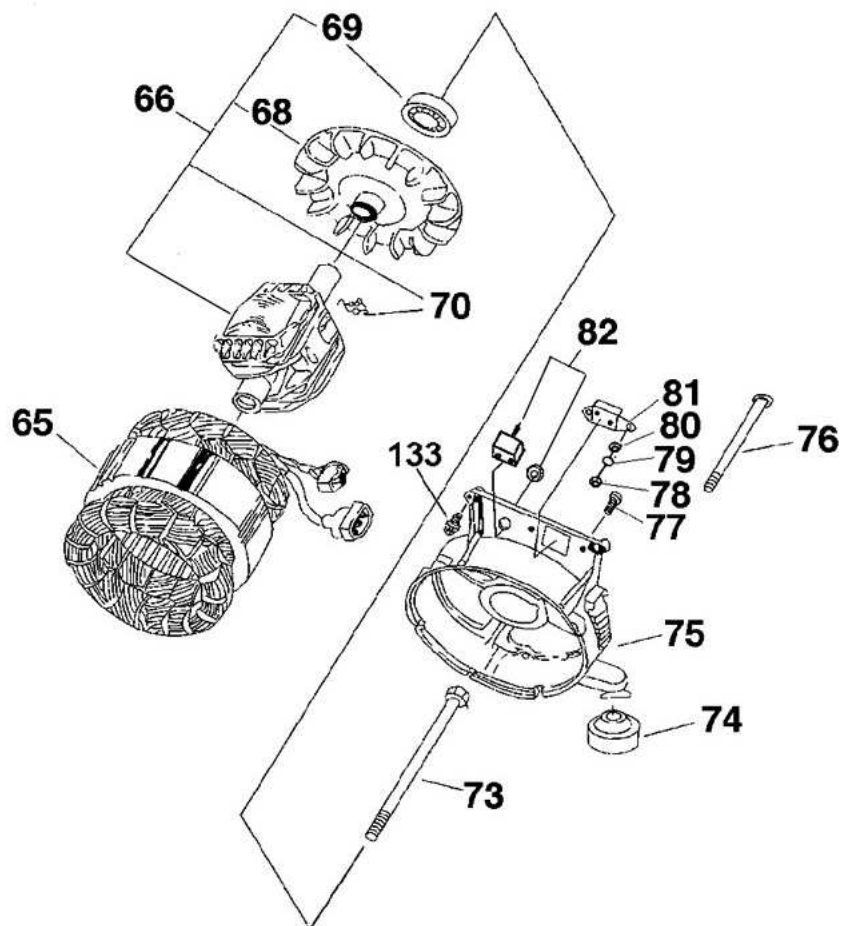

Ref.	Cod.CCM	Descrição
65	6520900	ESTATOR GT950 120V 60HZ
65	6520910	ESTATOR GT950 220V 60HZ
66	6520920	ROTOR GT950
68	6520930	VENTILADOR ALTERNADOR GT950
69	6520940	ROLAMENTO ESF.6203 2RS
70	6520950	PONTE RETIFICADOR ROTOR GT950
73	6507030	PARAFUSO SEXT.M8X153
74	6520870	AMORTECEDOR PE BORR.ALTERN. GT950
75	6520880	CARCACA TRAZ.ALTERN. GT950
76	6507010	PARAFUSO SEXT.M6X80
77	6506890	PARAFUSO FEND.M3X0,5X16
78	6506950	PORCA M3-0,5
79	6507050	ARRUELA LISA D3X7
80	6507060	ARRUELA PRES.D3
81	6520890	TOMADA DC (12V) GT950
82	6520960	DISJUNTOR DC (8,3A) GT950
133	6505740	PARAFUSO SEXT.M6X8