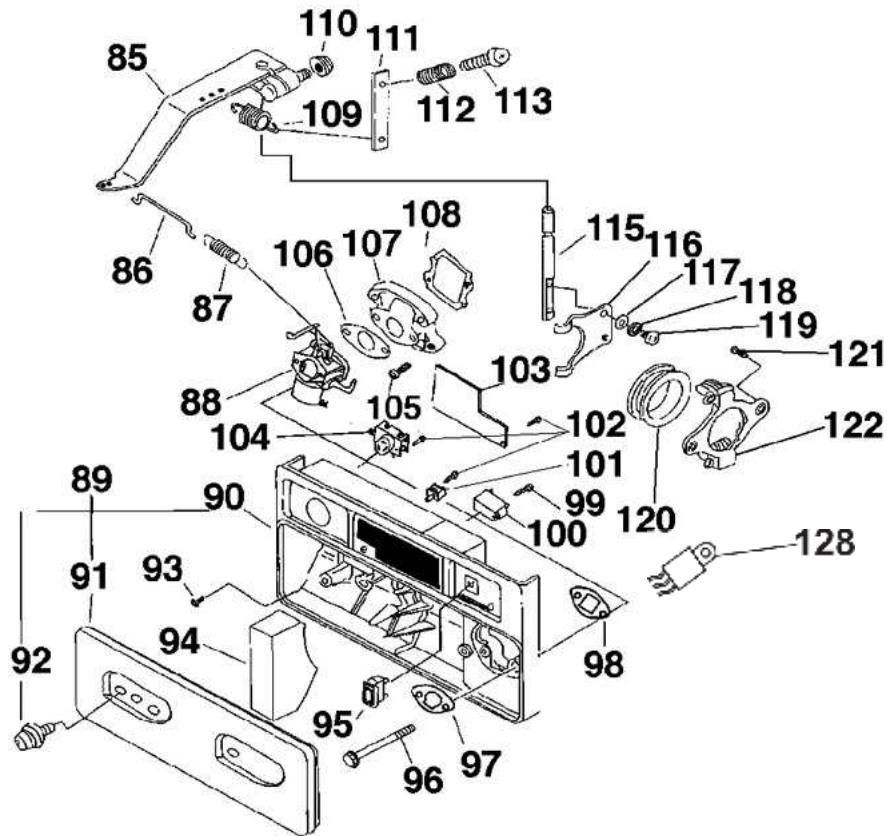

Ref.	Cod.CCM	Descrição
85	6520380	ALAVANCA GOVERN. GT950
86	6520390	TIRANTE GOVERN. GT950
87	6520400	MOLA TIRANTE GT950
88	6520440	CARBURADOR GT950
89	6520450	PAINEL FRONTAL CPL. GT950
90	6520490	PAINEL PRINC. GT950
91	6520470	TAMPA FILTRO AR GT950
92	6505400	PARAFUSO ESP.M6X12
93	6505690	PARAFUSO SEXT.M6X20
94	6520460	ELEMENTO FILTRO AR GT950
95	6520500	INTERRUPTOR MOTOR GT950
96	6506990	PARAFUSO SEXT.M6X62
97	6520290	ARRUELA OVAL CARBUR. GT950
98	6520370	JUNTA CARB.L.FILTRO GT950
99	6506940	PARAFUSO RS 4,7X16
100	6520510	CONDENSADOR 11 UFX300VAC GT950
101	6520520	DISJUNTOR AC 9A GT950 120V
101	6520530	DISJUNTOR AC 4,5A GT950 220V
102	6506930	PARAFUSO RS 4,7X12
103	6520540	CHAPA PROT.TRAZ.PAINEL GT950
104	6520550	TOMADA AC GT950
105	6505690	PARAFUSO SEXT.M6X20
106	6520300	JUNTA CARB. GT950
107	6520310	VALVULA ADMISSAO CPL. GT950
108	6520330	JUNTA VALV.ADMISS. GT950