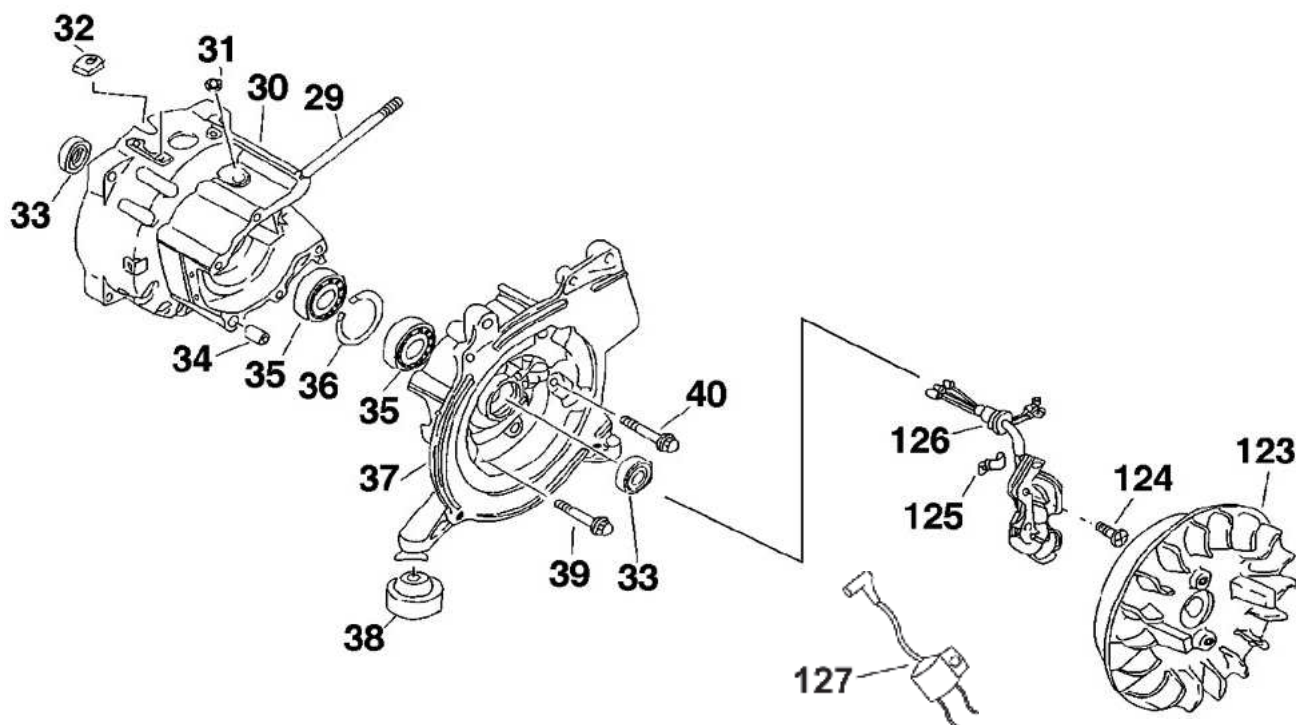

Ref.	Cod.CCM	Descrição
29	6507040	PARAFUSO PRIS.M6X115
30	6520210	CARCACA L.PTO GT950
31	6520220	RETENTOR OLEO EIXO GOVERN. GT950
32	6520230	PASSA CABO (BORRACHA) GT950
33	6520980	RETENTOR OLEO 20X30X7
34	6520240	PINO GUIA
35	6520250	ROLAMENTO ESF.6004-C3
36	6520260	TRAVA INT.
37	6520270	CARCACA L.VOLANTE GT950
38	6520280	AMORTECEDOR PE BORR.MOTOR GT950
39	6506980	PARAFUSO SEXT.M6X55
40	6506970	PARAFUSO SEXT.M6X50
123	6520590	VOLANTE GT950
124	6505670	PARAFUSO SEXT.M6X12
125	6520480	PRESILHA CABOS
126	6520600	BOBINA PRIM. (4 FIOS) Gt950
127	6520580	CDI /BOBINA CJ. GT950