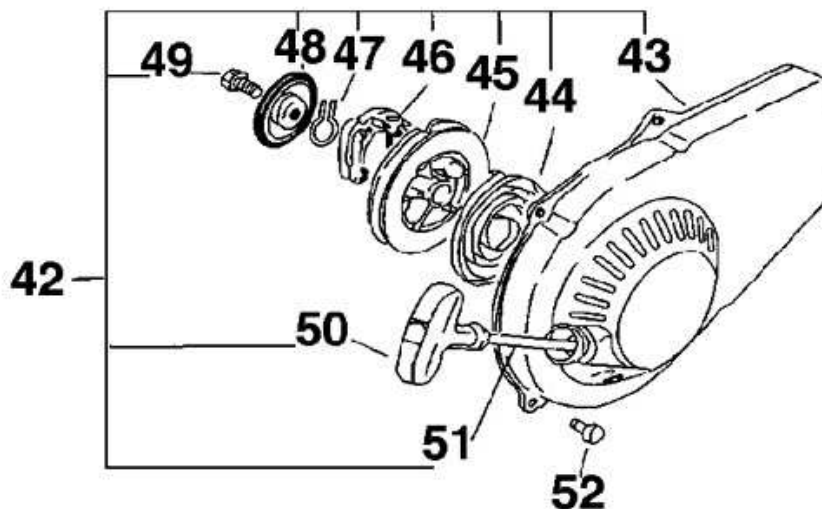

KAWASHIMA

Manual de Vista Explodida

Gerador a Gasolina GT 950

Ref.	Cod.CCM	Descrição
1	6520820	TAMPA COMBUSTIVEL GT950
1-A	6520830	VEDACAO TAMPA DE COMBUSTIVEL GT950
2	6520790	COPO DOSADOR GT950
3	6520800	FILTRO TANQUE COMBUS. GT950
4	6520850	MANGUEIRA COMBS.1/4X5,1/2 GT950
5	6520840	ABRACADEIRA MANGUEIRA
6	6505670	PARAFUSO SEXT.M6X12
7	6520860	TORNEIRA COMBS. GT950
10	6520810	CABO SUSPENCAO GT950
11	6506400	ARRUELA LISA D6X12
12	6507070	ARRUELA PRES.D6
13	6506920	PARAFUSO FEND.M6X30
132	6520190	ANEL O
134	6520200	TANQUE DE COMBUSTIVEL

Ref.	Cod.CCM	Descrição
14	6506910	PARAFUSO SEXT.M6X20
15	6520610	BOBINA ALTA CPL. GT950
16	6520560	COBERTURA CILINDRO GT950
17	6505670	PARAFUSO SEXT.M6X12
20	6520100	PORCA LONGA M6
21	6520110	VELA IGNICAO
22	6520120	CABECOTE CILINDRO GT950
23	6520130	JUNTA CABECOTE (ALUMINIO) GT950
24	6520140	CILINDRO GT950
25	6520150	JUNTA CILINDRO GT950
41	6507020	PARAFUSO SEXT.M6X100

Ref.	Cod.CCM	Descrição
42	6520620	TAMPA PARTIDA CPL. GT950
43	6520700	TAMPA PARTIDA SMT. GT950
44	6520630	MOLA RECUO GT950
45	6520640	CARRETEL PARTIDA GT950
46	6520650	TRIQUETE PARTIDA GT950
47	6520660	MOLA FREIO TRINQ.PARTIDA GT950
48	6520670	ARRUELA FREIO PARTIDA GT950
49	6505670	PARAFUSO SEXT.M6X12
50	6520680	MANOPLA PARTIDA GT950
51	6520690	CORDAO PARTIDA
52	6505670	PARAFUSO SEXT.M6X12