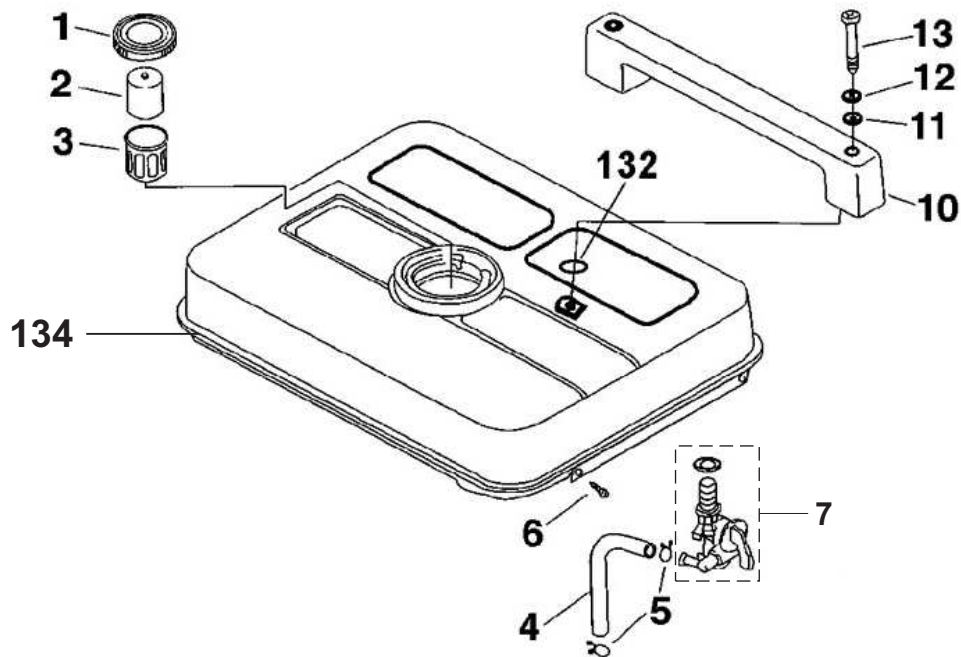

KAWASHIMA

Manual de Vista Explodida

Gerador a Gasolina GT 950

Ref.	Cod.CCM	Descrição
1	6520820	TAMPA COMBUSTIVEL GT950
1-A	6520830	VEDACAO TAMPA DE COMBUSTIVEL GT950
2	6520790	COPO DOSADOR GT950
3	6520800	FILTRO TANQUE COMBUS. GT950
4	6520850	MANGUEIRA COMBS.1/4X5,1/2 GT950
5	6520840	ABRACADEIRA MANGUEIRA
6	6505670	PARAFUSO SEXT.M6X12
7	6520860	TORNEIRA COMBS. GT950
10	6520810	CABO SUSPENCAO GT950
11	6506400	ARRUELA LISA D6X12
12	6507070	ARRUELA PRES.D6
13	6506920	PARAFUSO FEND.M6X30
132	6520190	ANEL O
134	6520200	TANQUE DE COMBUSTIVEL