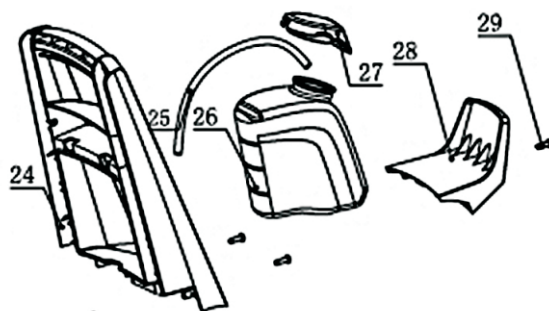

## 3. Carenagem traseira

Lavadora Jetmax Super 1800

Ref.	Cod.CCM	Descrição
1	3712340	CALOTA RODA SUPER1800
2	3713320	RODA SUPER1800
3	3713150	PARAFUSO ST4.8X16
6	3713400	SUPORE TRASEIRO SUPER1800
7	3712480	CARCACA TRASEIRA SUPER1800
8	3712540	CONECTOR TUBO DETER.SUPER1800/2000
9	3712790	MANGUEIRA DETRG.L=0,5M SUPER1800
10	3713430	TAMPA INF.CARCACA SUPER1800
11	3713120	PARAFUSO ST2.9X13
43	3712990	PARA LAMA DIR.SUPER1800
44	3712520	CONECTOR ENTR.SUPER1800/2000
45	3713010	PARA LAMA ESQ.SUPER1800

Ref.	Cod.CCM	Descrição
5	3712250	CABO ELETRICO FORCA SUPER1800 127V
5	3712260	CABO ELETRICO FORCA SUPER1800 220V
13	3713410	TAMPA CAIXA INTERR.SUPER1800
17	3712710	INTERRUPTOR SUPER1800/2000
18	3712010	ALAVANCA HASTE INTERR.SUPER1800/200
19	3712120	ANEL O 8.5X1.8
20	3712320	CAIXA S/TAMPA INTERR.SUPER1800
21	3712490	COBERTURA SUPER1800
22	3712400	CAPA SUP.BOTAO SUPER1800
23	3712800	MANOPLA BOTAO SUPER1800/2000
37	3712380	CAPA INF.SAIDA SUPER1800