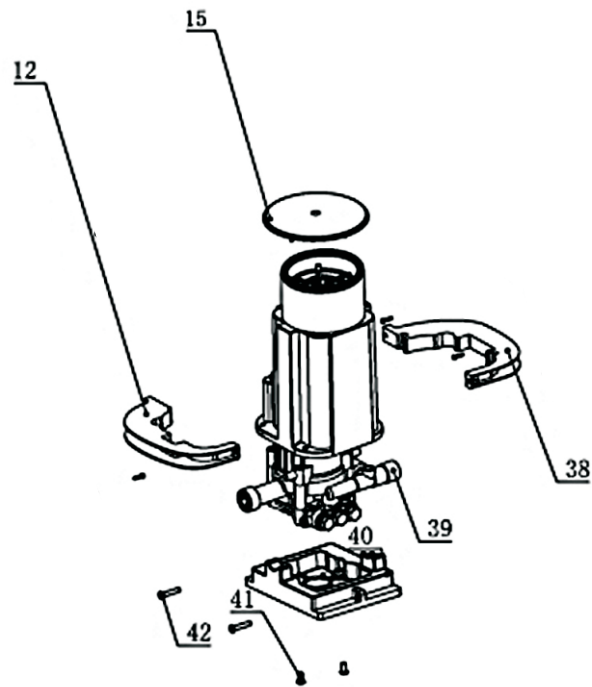

## Manual de Vista Explodida

**Lavadora de alta pressão Jetmax Super 1800**

Ref.	Cod.CCM	Descrição
12	3713280	PRESILHA SUP.MOTOR SUPER1800
15	3712370	CAPA ESCV.MOTOR SUPER1800/2000U
38	3713270	PRESILHA INF.MOTOR SUPER1800
39	3712900	MOTOR C/BOMBA CPL. 127V SUPER1800
39	3712930	MOTOR C/BOMBA CPL. 220V SUPER1800
39a	3712860	MOTOR 127V/60Hz SUPER1800
39a	3712870	MOTOR 220V/60Hz SUPER1800
40	3712210	BASE BOMBA SUPER1800/2000
41	3713050	PARAFUSO M5X18
42	3713160	PARAFUSO ST4.8X25

Ref.	Cod.CCM	Descrição
5	3712250	CABO ELETRICO FORCA SUPER1800 127V
5	3712260	CABO ELETRICO FORCA SUPER1800 220V
13	3713410	TAMPA CAIXA INTERR.SUPER1800
17	3712710	INTERRUPTOR SUPER1800/2000
18	3712010	ALAVANCA HASTE INTERR.SUPER1800/200
19	3712120	ANEL O 8.5X1.8
20	3712320	CAIXA S/TAMPA INTERR.SUPER1800
21	3712490	COBERTURA SUPER1800
22	3712400	CAPA SUP.BOTAO SUPER1800
23	3712800	MANOPLA BOTAO SUPER1800/2000
37	3712380	CAPA INF.SAIDA SUPER1800

Ref.	Cod.CCM	Descrição
24	3712310	CABO MANOPLA SUPER1800
25	3712780	MANGUEIRA DETRG.L=0,55M SUPER1800
26	3713460	TANQUE DETERG.SUPER1800/2000
27	3713450	TAMPA TQ.DETERG.SUPER1800/2000
28	3713230	PORTA MANG.HP SUPER1800
29	3713130	PARAFUSO ST3.5X20