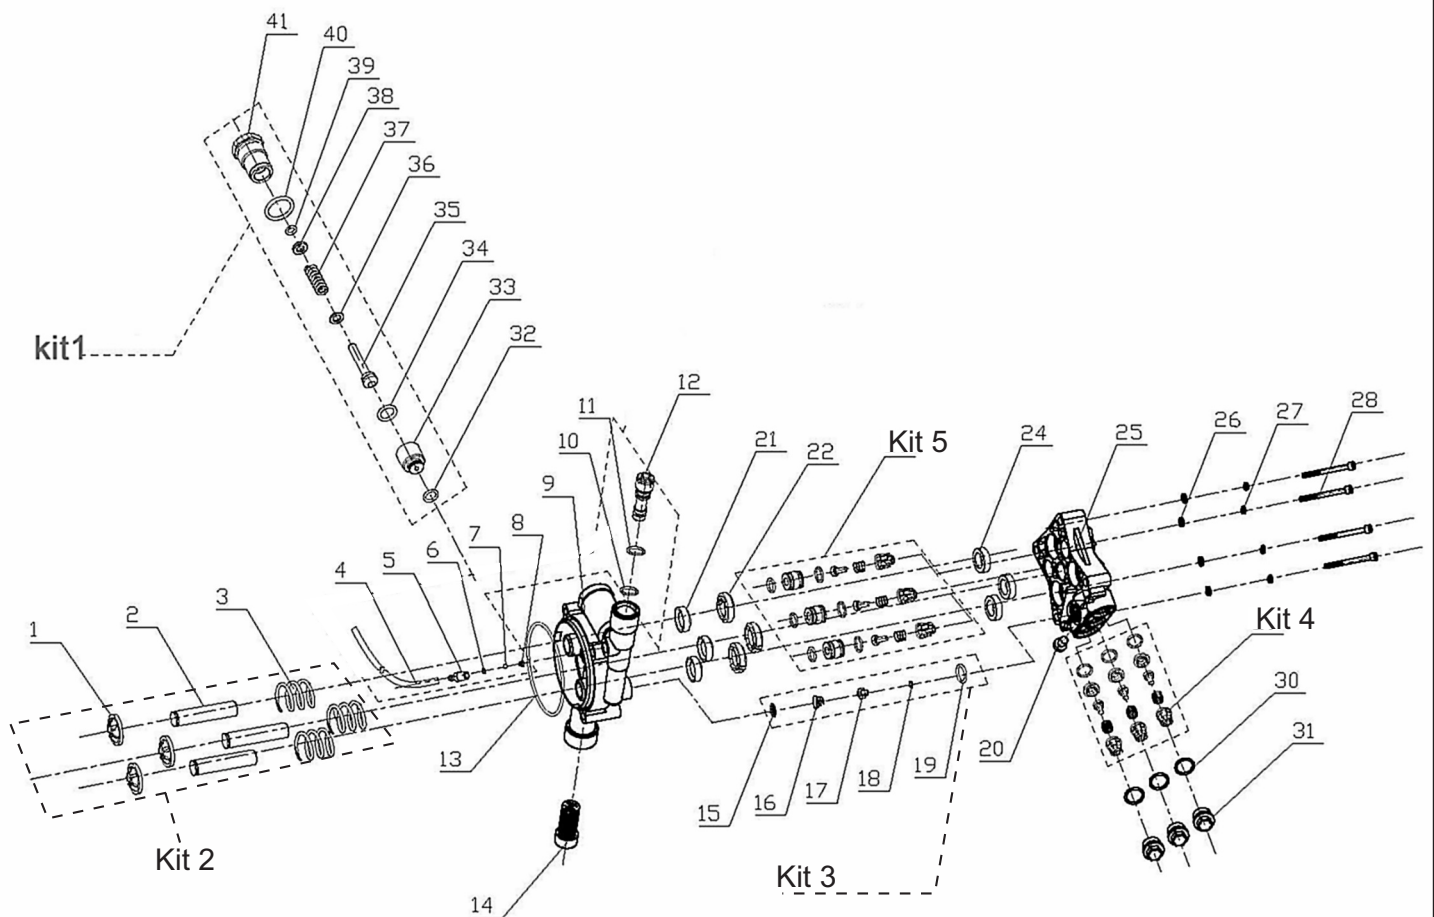

Ref.	Cod.CCM	Descrição
Kit 2	3713190	PISTAO (KIT) SUPER 1800/2000 (1)
4	3712770	MANGUEIRA DETERG.SUPER1800/2000
5	3713620	VENTURI DETERGENTE SUPER1800/2000
6	3712080	ANEL O 4X1.5
7	3712610	ESFERA ACO D5 DETRG.SUPER1800/2000
8	3712830	MOLA ESFERA CONICA SUPER1800/2000
9	3712420	CARCACA BOMBA SUPER1800/2000
10	3712090	ANEL O 6.25X2.1
11	3712110	ANEL O 8.4X1.8
12	3712630	ESPIGAO DETERG.CABC.SUPER1800/2000
13	3712140	ANEL O D70X2
14	3712650	FILTRO ENTRADA SUPER1800/2000
Kit 3	3713560	VALVULA N/RETR.CPL.SUPER1800/2000
20	3713030	PARAFUSO FEND M6X6
21	3713310	RETENTOR 21 12X20
22	3712680	GAXETA SECUN. SUPER1800/2000
Kit 5	3713550	VALVULA ENTR.(KIT) SUPER1800/2000
24	3712670	GAXETA 24X12X20
25	3712240	CABECOTE BOMBA SUPER1800/2000
26	3712180	ARRUELA LISA D6
27	3712200	ARRUELA PRESS.D6
28	3713060	PARAFUSO M6X70
Kit 4	3713570	VALVULA SAID.(KIT) SUPER1800/2000
30	3712040	ANEL O 14X1.8
31	3712230	BUJAO VALVULA SUPER1800/2000
Kit 1	3713540	VALVULA BY-PASS SUPER1800/2000 (1)