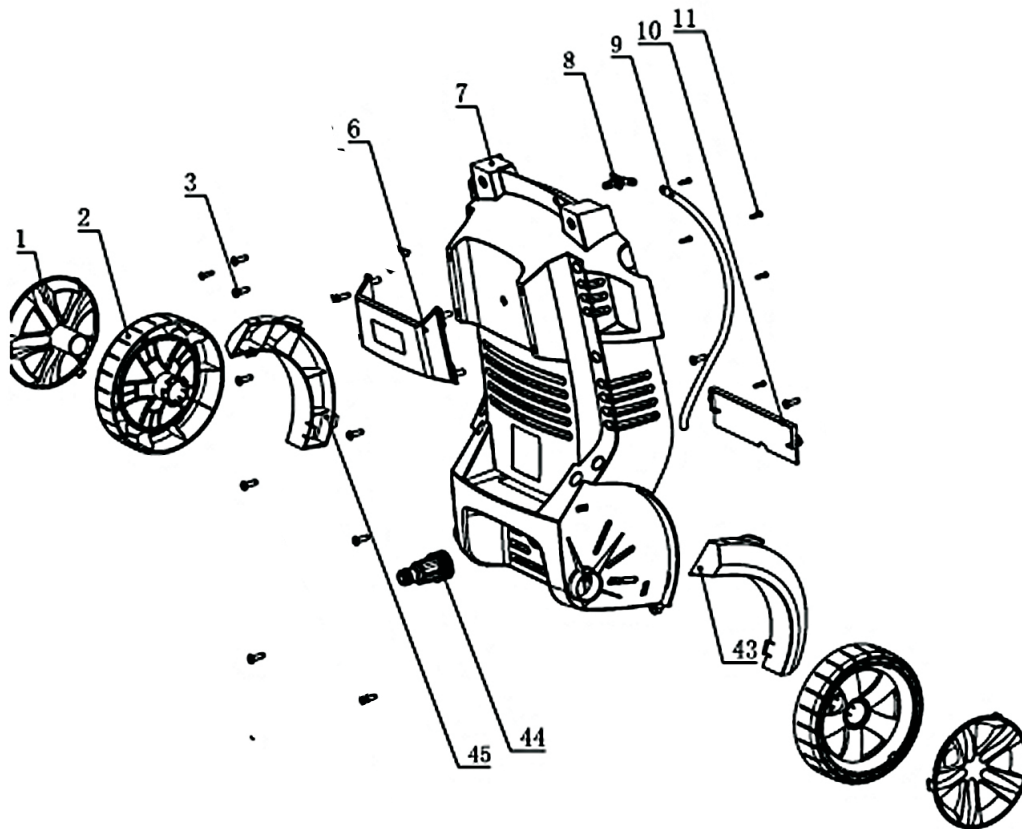

## Manual de Vista Explodida

**Lavadora de alta pressão Jetmax Super 1800**

Ref.	Cod.CCM	Descrição
12	3713280	PRESILHA SUP.MOTOR SUPER1800
15	3712370	CAPA ESCV.MOTOR SUPER1800/2000U
38	3713270	PRESILHA INF.MOTOR SUPER1800
39	3712900	MOTOR C/BOMBA CPL. 127V SUPER1800
39	3712930	MOTOR C/BOMBA CPL. 220V SUPER1800
39a	3712860	MOTOR 127V/60Hz SUPER1800
39a	3712870	MOTOR 220V/60Hz SUPER1800
40	3712210	BASE BOMBA SUPER1800/2000
41	3713050	PARAFUSO M5X18
42	3713160	PARAFUSO ST4.8X25

## 3. Carenagem traseira

Lavadora Jetmax Super 1800

Ref.	Cod.CCM	Descrição
1	3712340	CALOTA RODA SUPER1800
2	3713320	RODA SUPER1800
3	3713150	PARAFUSO ST4.8X16
6	3713400	SUPORE TRASEIRO SUPER1800
7	3712480	CARCACA TRASEIRA SUPER1800
8	3712540	CONECTOR TUBO DETER.SUPER1800/2000
9	3712790	MANGUEIRA DETRG.L=0,5M SUPER1800
10	3713430	TAMPA INF.CARCACA SUPER1800
11	3713120	PARAFUSO ST2.9X13
43	3712990	PARA LAMA DIR.SUPER1800
44	3712520	CONECTOR ENTR.SUPER1800/2000
45	3713010	PARA LAMA ESQ.SUPER1800

Ref.	Cod.CCM	Descrição
5	3712250	CABO ELETRICO FORCA SUPER1800 127V
5	3712260	CABO ELETRICO FORCA SUPER1800 220V
13	3713410	TAMPA CAIXA INTERR.SUPER1800
17	3712710	INTERRUPTOR SUPER1800/2000
18	3712010	ALAVANCA HASTE INTERR.SUPER1800/200
19	3712120	ANEL O 8.5X1.8
20	3712320	CAIXA S/TAMPA INTERR.SUPER1800
21	3712490	COBERTURA SUPER1800
22	3712400	CAPA SUP.BOTAO SUPER1800
23	3712800	MANOPLA BOTAO SUPER1800/2000
37	3712380	CAPA INF.SAIDA SUPER1800

Ref.	Cod.CCM	Descrição
24	3712310	CABO MANOPLA SUPER1800
25	3712780	MANGUEIRA DETRG.L=0,55M SUPER1800
26	3713460	TANQUE DETERG.SUPER1800/2000
27	3713450	TAMPA TQ.DETERG.SUPER1800/2000
28	3713230	PORTA MANG.HP SUPER1800
29	3713130	PARAFUSO ST3.5X20