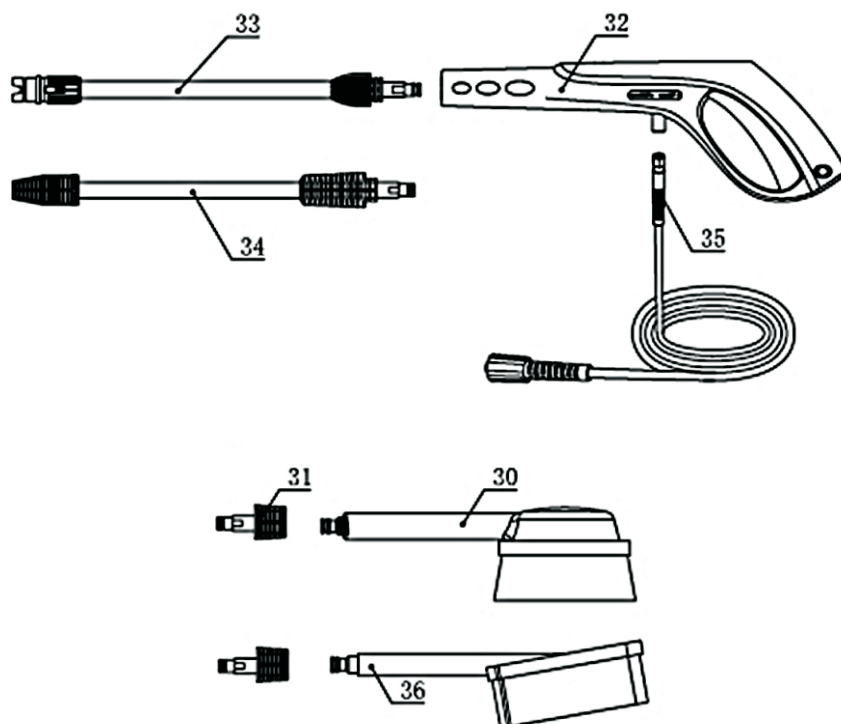

## 3. Carenagem traseira

Lavadora Jetmax Super 1800

Ref.	Cod.CCM	Descrição
1	3712340	CALOTA RODA SUPER1800
2	3713320	RODA SUPER1800
3	3713150	PARAFUSO ST4.8X16
6	3713400	SUPORE TRASEIRO SUPER1800
7	3712480	CARCACA TRASEIRA SUPER1800
8	3712540	CONECTOR TUBO DETER.SUPER1800/2000
9	3712790	MANGUEIRA DETRG.L=0,5M SUPER1800
10	3713430	TAMPA INF.CARCACA SUPER1800
11	3713120	PARAFUSO ST2.9X13
43	3712990	PARA LAMA DIR.SUPER1800
44	3712520	CONECTOR ENTR.SUPER1800/2000
45	3713010	PARA LAMA ESQ.SUPER1800

Ref.	Cod.CCM	Descrição
5	3712250	CABO ELETRICO FORCA SUPER1800 127V
5	3712260	CABO ELETRICO FORCA SUPER1800 220V
13	3713410	TAMPA CAIXA INTERR.SUPER1800
17	3712710	INTERRUPTOR SUPER1800/2000
18	3712010	ALAVANCA HASTE INTERR.SUPER1800/200
19	3712120	ANEL O 8.5X1.8
20	3712320	CAIXA S/TAMPA INTERR.SUPER1800
21	3712490	COBERTURA SUPER1800
22	3712400	CAPA SUP.BOTAO SUPER1800
23	3712800	MANOPLA BOTAO SUPER1800/2000
37	3712380	CAPA INF.SAIDA SUPER1800

Ref.	Cod.CCM	Descrição
24	3712310	CABO MANOPLA SUPER1800
25	3712780	MANGUEIRA DETRG.L=0,55M SUPER1800
26	3713460	TANQUE DETERG.SUPER1800/2000
27	3713450	TAMPA TQ.DETERG.SUPER1800/2000
28	3713230	PORTA MANG.HP SUPER1800
29	3713130	PARAFUSO ST3.5X20