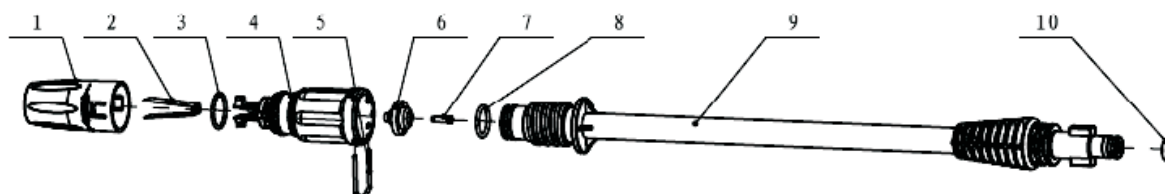

Ref.	Cod.CCM	Descrição
1	3712360	CAPA BICO SUPER1800/2000
2	3712980	PALHETA DIFUSOR SUPER1800/2000
3	3712070	ANEL O 20X1.8
4	3712550	CORPO BICO SUPER1800/2000
5	3713180	PINO TRAVA U SUPER1800/2000
6	3712220	BASE GICLE SUPER1800/2000
7	3712690	GICLE BICO SUPER1800/2000
8	3712050	ANEL O 16.36X2.21
9	3712730	LANCA BICO SOMT. SUPER1800/2000
10	3712130	ANEL O 9X2.65