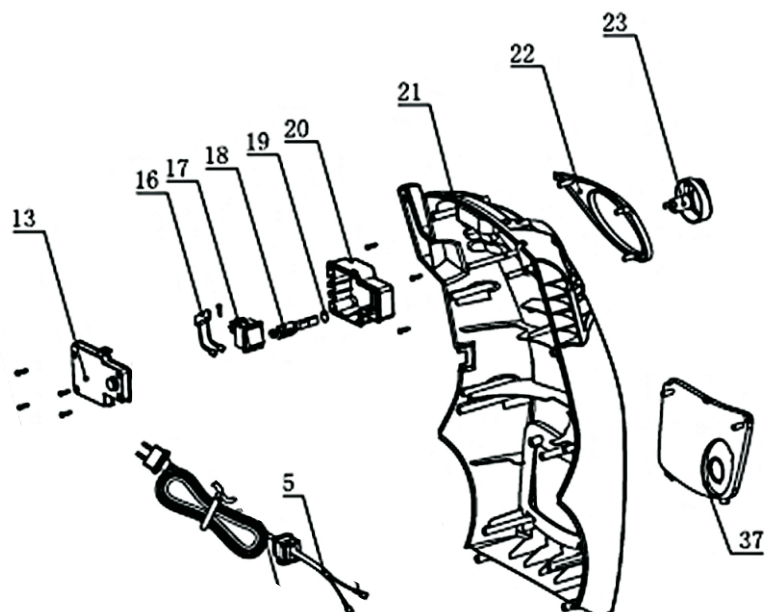

## 3. Carenagem traseira

Lavadora Jetmax Super 1800

Ref.	Cod.CCM	Descrição
1	3712340	CALOTA RODA SUPER1800
2	3713320	RODA SUPER1800
3	3713150	PARAFUSO ST4.8X16
6	3713400	SUPORE TRASEIRO SUPER1800
7	3712480	CARCACA TRASEIRA SUPER1800
8	3712540	CONECTOR TUBO DETER.SUPER1800/2000
9	3712790	MANGUEIRA DETRG.L=0,5M SUPER1800
10	3713430	TAMPA INF.CARCACA SUPER1800
11	3713120	PARAFUSO ST2.9X13
43	3712990	PARA LAMA DIR.SUPER1800
44	3712520	CONECTOR ENTR.SUPER1800/2000
45	3713010	PARA LAMA ESQ.SUPER1800

Ref.	Cod.CCM	Descrição
5	3712250	CABO ELETRICO FORCA SUPER1800 127V
5	3712260	CABO ELETRICO FORCA SUPER1800 220V
13	3713410	TAMPA CAIXA INTERR.SUPER1800
17	3712710	INTERRUPTOR SUPER1800/2000
18	3712010	ALAVANCA HASTE INTERR.SUPER1800/200
19	3712120	ANEL O 8.5X1.8
20	3712320	CAIXA S/TAMPA INTERR.SUPER1800
21	3712490	COBERTURA SUPER1800
22	3712400	CAPA SUP.BOTAO SUPER1800
23	3712800	MANOPLA BOTAO SUPER1800/2000
37	3712380	CAPA INF.SAIDA SUPER1800

Ref.	Cod.CCM	Descrição
24	3712310	CABO MANOPLA SUPER1800
25	3712780	MANGUEIRA DETRG.L=0,55M SUPER1800
26	3713460	TANQUE DETERG.SUPER1800/2000
27	3713450	TAMPA TQ.DETERG.SUPER1800/2000
28	3713230	PORTA MANG.HP SUPER1800
29	3713130	PARAFUSO ST3.5X20