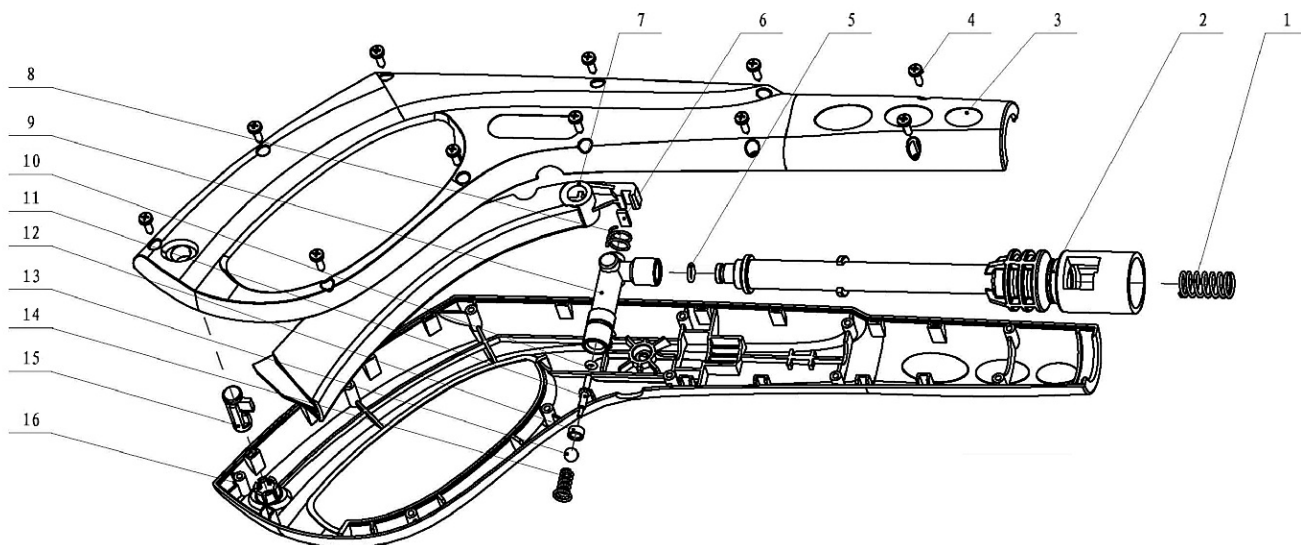

Ref.	Cod.CCM	Descrição
1	3712840	MOLA HELIOC.ENGAT.SUPER1800/2000
2	3713530	TUBO INT.PISTL.SUPER1800/2000
3	3712440	CARCACA DIR.PISTLSUPER1800/2000
4	3713070	PARAFUSO RS 3.5X13
5	3712100	ANEL O 6.3X1.8
6	3712160	ARRUELA EMBOLO GATIL.SUPER1800/2000
7	3712660	GATILHO PISTOLA SUPER1800/2000
8	3712850	MOLA HELIOC.GAT.SUPER1800/2000
9	3712560	CORPO VALV.PISTOL.SUPER1800/2000
10	3712060	ANEL O 2.8X1.8
11	3712580	EMBOLO PISTL.SUPER1800/2000
12	3713340	SEDE ESFERA VALV.SUPER1800/2000
13	3712620	ESFERA VALV.PISTL.SUPER1800/2000
14	3712820	MOLA EMBOLO PISTL.SUPER1800/2000
15	3713490	TRAVA SEGR.GATIL.SUPER1800/2000
16	3712450	CARCACA ESQ.PISTL.SUPER1800/2000