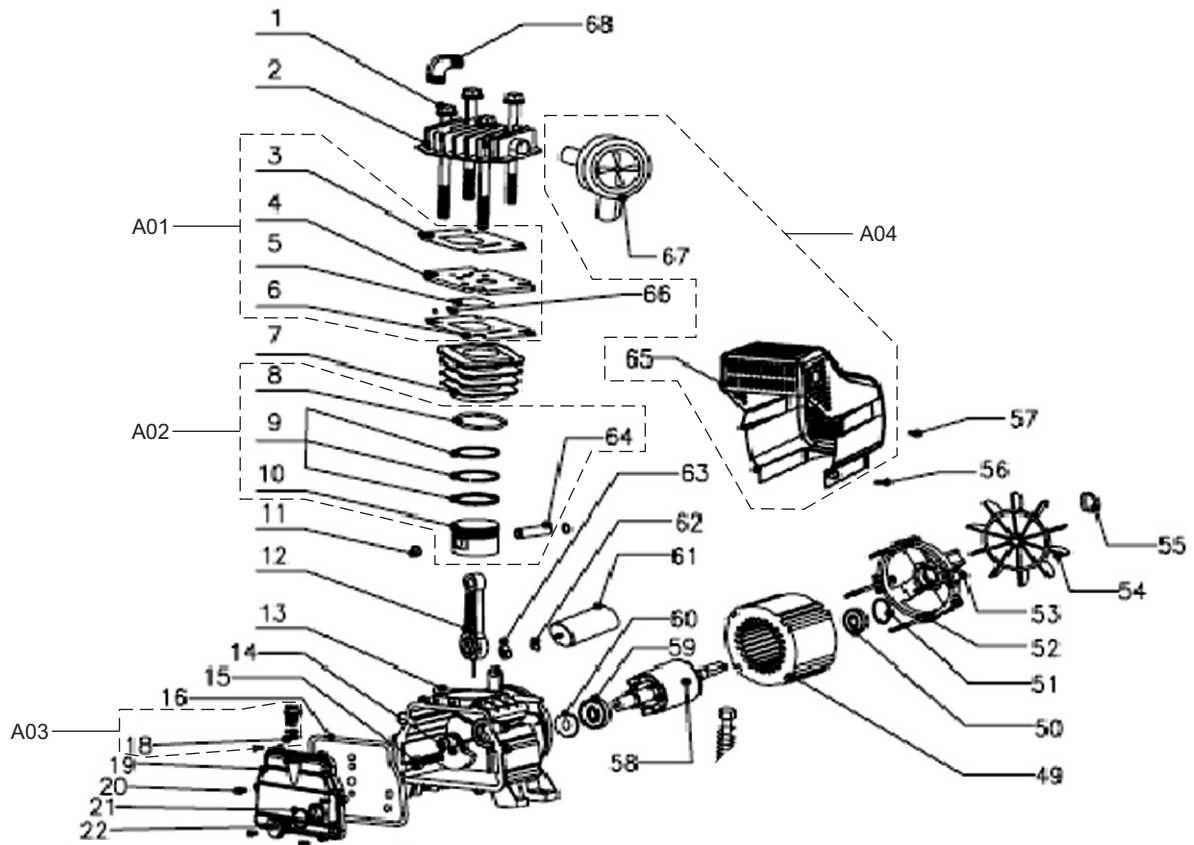

## Motocompressor MC-240

Ref.	Cod.CCM	Descrição	Quant.
1	4411210	PARAFUSO CILINDRO M8X13	4
2	4411220	CABECOTE	1
A01	4411230	VALVULA KIT BM24L	1
3	4411240	JUNTA CABECOTE	1
4	4411250	PLACA VALVULA	1
5	4411260	JUNTA CILINDRO PLACA	1
6	4411270	JUNTA CILINDRO PLACA	1
7	4411280	CILINDRO	1
A02	4411300	PISTAO CPL. BM24L	1
8	4411290	JUNTA CILINDRO	1
9	4411310	ANEIS SEGM.(JG)	3
10	4411320	PISTAO	1
11	4411330	TRAVA PINO PISTAO	2
12	4411350	BIELA	1
13	4411360	CARCACA VIRABREQUIM	1
14	4411370	VIRABREQUIM	1
15	4411380	PARAFUSO M8X22 ESQUERDA	1
16	4411390	JUNTA TAMPA	1
A03	4411400	RESPIRO TAMPA	1
18	4411410	ANEL O D13X2,5	2
19	4411420	TAMPA DIANTEIRO CARTER	1
20	4411430	PARAFUSO M6X10	6
21	4411440	ARRUELA VARETA OLEO	1
22	4411450	VARETA OLEO	1
49	4411710	ESTATOR 110/60Hz	1

Ref.	Cod.CCM	Descrição	Quant.
23	4411460	VALVULA NÃO RETORNO	1
31	4411540	PORCA 1/2	1
32	4411550	PORCA M8	3
33	4411560	AMORTECEDOR PE	1
34	4411570	PARAFUSO M8X25	1
35	4411580	ARRUELA D8	1
36	4411590	VALVULA DRENO	1
37	4411600	PORCA TRAVA D10	2
38	4411610	ARRUELA D10	2
39	4411620	ARRUELA PRESSAO D10	2
40	4411630	RODA COMPRESSOR	2
42	4411640	PARAFUSO M10	2
43	4411650	TANQUE 25L	1
44	4411660	PORCA TRAVA M10	4
45	4411670	PARAFUSO M8X30	4
46	4411680	VEDACAO (COBRE) BUJAO	2
47	4411690	BUJAO 1/2	2
48	4411700	TUBO SERP	1
70	4411950	MANOPLA PLAST. COMPR.24L	1
71	4411960	PARAFUSO M5X14	4

Ref.	Cod.CCM	Descrição	Quant.
24	4411470	PRESSOSTATO	1
25	4411480	MANOMETRO PRESSAO	2
26	4411490	ENGATE RAPIDO FEMEA	2
27	4411500	VALVULA SAIDA	1
28	4411510	COLETOR DISTRIBUIDOR	1
29	4411520	TUBO PRESSOSTATO	1
30	4411530	VALVULA SEGURANCA	1
72	4411970	CABO ELETRICO	1