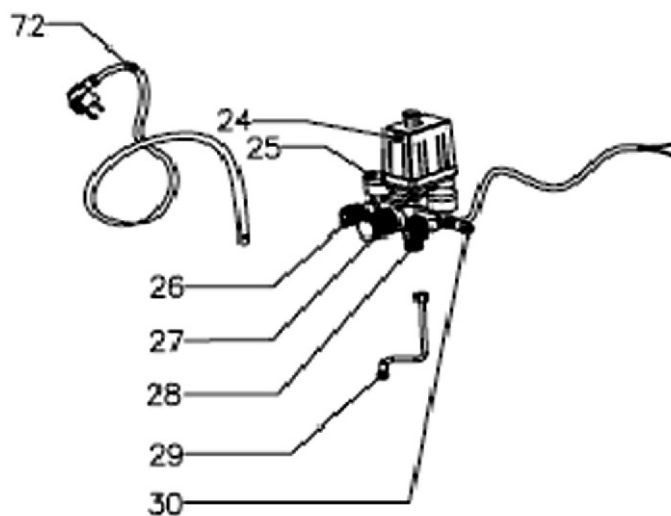

## Motocompressor MC-240

Ref.	Cod.CCM	Descrição	Quant.
1	4411210	PARAFUSO CILINDRO M8X13	4
2	4411220	CABECOTE	1
A01	4411230	VALVULA KIT BM24L	1
3	4411240	JUNTA CABECOTE	1
4	4411250	PLACA VALVULA	1
5	4411260	JUNTA CILINDRO PLACA	1
6	4411270	JUNTA CILINDRO PLACA	1
7	4411280	CILINDRO	1
A02	4411300	PISTAO CPL. BM24L	1
8	4411290	JUNTA CILINDRO	1
9	4411310	ANEIS SEGM.(JG)	3
10	4411320	PISTAO	1
11	4411330	TRAVA PINO PISTAO	2
12	4411350	BIELA	1
13	4411360	CARCACA VIRABREQUIM	1
14	4411370	VIRABREQUIM	1
15	4411380	PARAFUSO M8X22 ESQUERDA	1
16	4411390	JUNTA TAMPA	1
A03	4411400	RESPIRO TAMPA	1
18	4411410	ANEL O D13X2,5	2
19	4411420	TAMPA DIANTEIRO CARTER	1
20	4411430	PARAFUSO M6X10	6
21	4411440	ARRUELA VARETA OLEO	1
22	4411450	VARETA OLEO	1
49	4411710	ESTATOR 110/60Hz	1

Ref.	Cod.CCM	Descrição	Quant.
23	4411460	VALVULA NÃO RETORNO	1
31	4411540	PORCA 1/2	1
32	4411550	PORCA M8	3
33	4411560	AMORTECEDOR PE	1
34	4411570	PARAFUSO M8X25	1
35	4411580	ARRUELA D8	1
36	4411590	VALVULA DRENO	1
37	4411600	PORCA TRAVA D10	2
38	4411610	ARRUELA D10	2
39	4411620	ARRUELA PRESSAO D10	2
40	4411630	RODA COMPRESSOR	2
42	4411640	PARAFUSO M10	2
43	4411650	TANQUE 25L	1
44	4411660	PORCA TRAVA M10	4
45	4411670	PARAFUSO M8X30	4
46	4411680	VEDACAO (COBRE) BUJAO	2
47	4411690	BUJAO 1/2	2
48	4411700	TUBO SERP	1
70	4411950	MANOPLA PLAST. COMPR.24L	1
71	4411960	PARAFUSO M5X14	4

Ref.	Cod.CCM	Descrição	Quant.
24	4411470	PRESSOSTATO	1
25	4411480	MANOMETRO PRESSAO	2
26	4411490	ENGATE RAPIDO FEMEA	2
27	4411500	VALVULA SAIDA	1
28	4411510	COLETOR DISTRIBUIDOR	1
29	4411520	TUBO PRESSOSTATO	1
30	4411530	VALVULA SEGURANCA	1
72	4411970	CABO ELETRICO	1