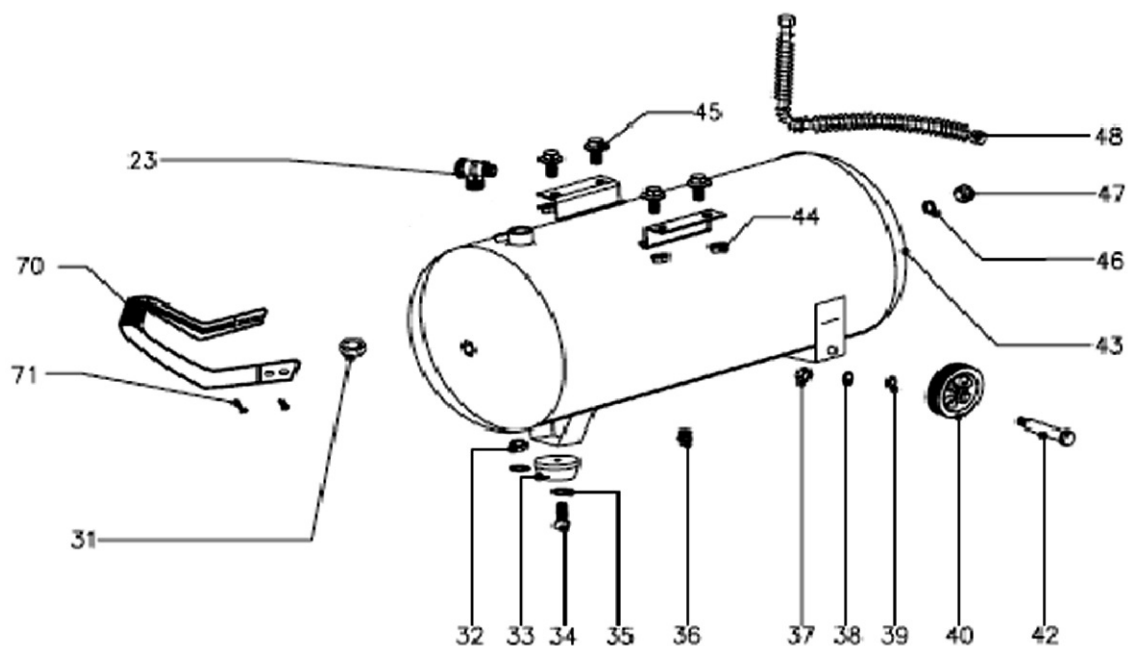

## Motocompressor MC-240

Ref.	Cod.CCM	Descrição	Quant.
1	4411210	PARAFUSO CILINDRO M8X13	4
2	4411220	CABECOTE	1
A01	4411230	VALVULA KIT BM24L	1
3	4411240	JUNTA CABECOTE	1
4	4411250	PLACA VALVULA	1
5	4411260	JUNTA CILINDRO PLACA	1
6	4411270	JUNTA CILINDRO PLACA	1
7	4411280	CILINDRO	1
A02	4411300	PISTAO CPL. BM24L	1
8	4411290	JUNTA CILINDRO	1
9	4411310	ANEIS SEGM.(JG)	3
10	4411320	PISTAO	1
11	4411330	TRAVA PINO PISTAO	2
12	4411350	BIELA	1
13	4411360	CARCACA VIRABREQUIM	1
14	4411370	VIRABREQUIM	1
15	4411380	PARAFUSO M8X22 ESQUERDA	1
16	4411390	JUNTA TAMPA	1
A03	4411400	RESPIRO TAMPA	1
18	4411410	ANEL O D13X2,5	2
19	4411420	TAMPA DIANTEIRO CARTER	1
20	4411430	PARAFUSO M6X10	6
21	4411440	ARRUELA VARETA OLEO	1
22	4411450	VARETA OLEO	1
49	4411710	ESTATOR 110/60Hz	1

Ref.	Cod.CCM	Descrição	Quant.
23	4411460	VALVULA NÃO RETORNO	1
31	4411540	PORCA 1/2	1
32	4411550	PORCA M8	3
33	4411560	AMORTECEDOR PE	1
34	4411570	PARAFUSO M8X25	1
35	4411580	ARRUELA D8	1
36	4411590	VALVULA DRENO	1
37	4411600	PORCA TRAVA D10	2
38	4411610	ARRUELA D10	2
39	4411620	ARRUELA PRESSAO D10	2
40	4411630	RODA COMPRESSOR	2
42	4411640	PARAFUSO M10	2
43	4411650	TANQUE 25L	1
44	4411660	PORCA TRAVA M10	4
45	4411670	PARAFUSO M8X30	4
46	4411680	VEDACAO (COBRE) BUJAO	2
47	4411690	BUJAO 1/2	2
48	4411700	TUBO SERP	1
70	4411950	MANOPLA PLAST. COMPR.24L	1
71	4411960	PARAFUSO M5X14	4

Ref.	Cod.CCM	Descrição	Quant.
24	4411470	PRESSOSTATO	1
25	4411480	MANOMETRO PRESSAO	2
26	4411490	ENGATE RAPIDO FEMEA	2
27	4411500	VALVULA SAIDA	1
28	4411510	COLETOR DISTRIBUIDOR	1
29	4411520	TUBO PRESSOSTATO	1
30	4411530	VALVULA SEGURANCA	1
72	4411970	CABO ELETRICO	1