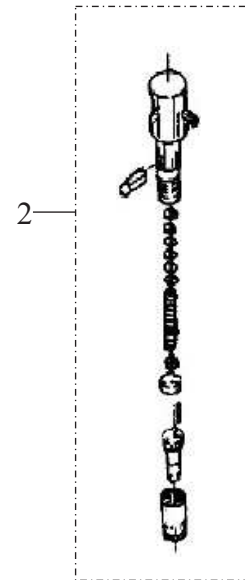

Ref.	Cod.CCM	Descrição
1	6503910	BOMBA INJETORA DE1000
2	6503920	BICO INJETOR CPL.DE1000