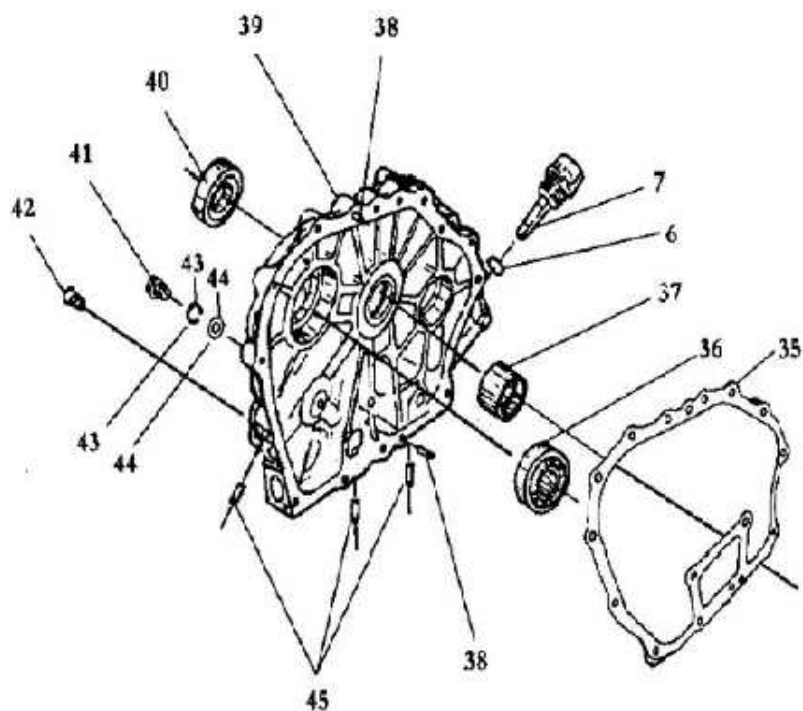

## **Manual de Vista Explodida**

**Motor Estacionário Diesel DE 1000/1000-E**

Ref.	Cod.CCM	Descrição
1	6501150	PLUGUE DRENO TDS
2	6501200	VEDACAO PLUGUE (COBRE)
3	6506670	RETENTOR OLEO 35X50X10
4	6503190	CILINDRO (BLOCO) MOTOR C/PART.LA178
5	6502180	AJUSTADOR ACELERADOR TDS
6	6505950	ANEL 'O' 24X2,4
7	6502610	BUJAO C/VARETA DE700/1000
8	6506770	ROLAMENTO AGULHA 7941/8
9	6501100	PARAFUSO PRIS.BBA.INJT.(CURTO)
10	6501090	PARAFUSO PRIS.BBA.INJT.(LONGO)
11	6501210	JUNTA CALSO BBA.INJT.
12	6501230	JUNTA TAMPA INSP.
13	6501220	TAMPA INSPECCAO
14	6505500	PORCA FLANG.M6
15	6501080	PLACA LATERAL
16	6506390	ARRUELA LISA D8
17	6505600	PARAFUSO SEXT.M8X12
18	6506760	ROLAMENTO AGULHA 7941/15
19	6501190	TAMPA MOTOR ARRANQUE.
20	6506560	ARRUELA PRES. D10
21	6505620	PARAFUSO SEXT.M10X16
22	6503200	PARAFUSO PRIS.CABECOTE (CURTO) DE1000
23	6503240	ARRUELA LISA DE1000
24	6503220	PORCA CABECOTE (CURTO) DE1000
25	6503260	VEDACAO CABECOTE CILIND.(COBRE)DE1000

Ref.	Cod.CCM	Descrição
26	6503230	PORÇA CABECOTE (LONGO) DE1000
27	6503210	PARAFUSO PRIS.CABECOTE (LONGO) DE1000
28	6503250	ANEL VEDACAO CILINDRO (BORRACHA)DE1000
29	6505680	PARAFUSO SEXT. M6X14
30	6502720	CHAPA GUIA CILINDRO DE1000
32	6502750	AMORTECEDOR CHAPA GUIA DE700/1000
33	6506400	ARRUELA LISA D6
A01	6505360	JOGO DE JUNTAS DE1000

Ref.	Cod.CCM	Descrição
6	6505950	ANEL 'O' 24X2,4
7	6502610	BUJAO C/VARETA DE700/1000
35	6503280	JUNTA TAMPA P.T.O. (ALUMINIO) DE1000
36	6506720	ROLAMENTO ESFERA 6207 C3
37	6503270	BUCHA VIRABREQ. DE1000
38	6506620	PINO GUIA 8X12
39	6503290	TAMPA CARCACA P.T.O. DE1000
40	6506670	RETENTOR OLEO 35X50X10
41	6505610	PARAFUSO SEXT. M8X38
42	6501170	PLUGUE
43	6506530	ARRUELA PRES.D8
44	6506410	ARRUELA LISA D8
45	6501180	PINO D8x10