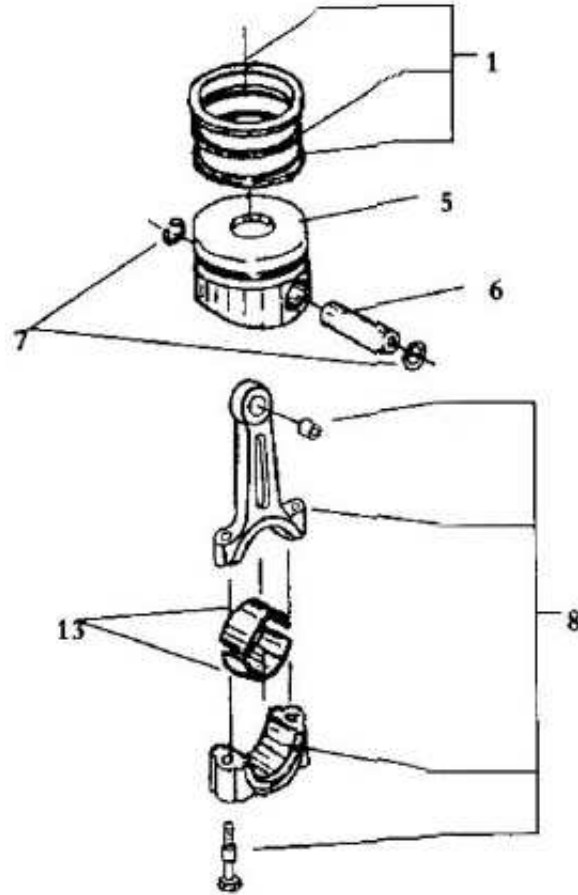

5. Pistão e biela

Motor Estacionário Diesel DE 1000/1000-E

Ref.	Cod.CCM	Descrição
1	6503510	ANEIS SEGM.(JG) STD. DE1000
1	6505270	ANEIS SEGM.(JG) 0,25 DE1000
1	6505280	ANEIS SEGM.(JG) 0,50 DE1000
5	6503470	PISTAO SMT. STD.DE1000
5	6505220	PISTAO SMT. 0,25.DE1000
5	6505230	PISTAO SMT. 0,50.DE1000
6	6503480	PINO PISTAO DE1000
7	6505330	TRAVA PINO PISTAO D23 DE1000
8	6503490	BIELA S/CASQUILHO CPL. DE1000
13	6503500	CASQUILHO BIELA STD. DE1000
13	6505200	CASQUILHO BIELA 0,25 DE1000
13	6505210	CASQUILHO BIELA 0,50.DE1000