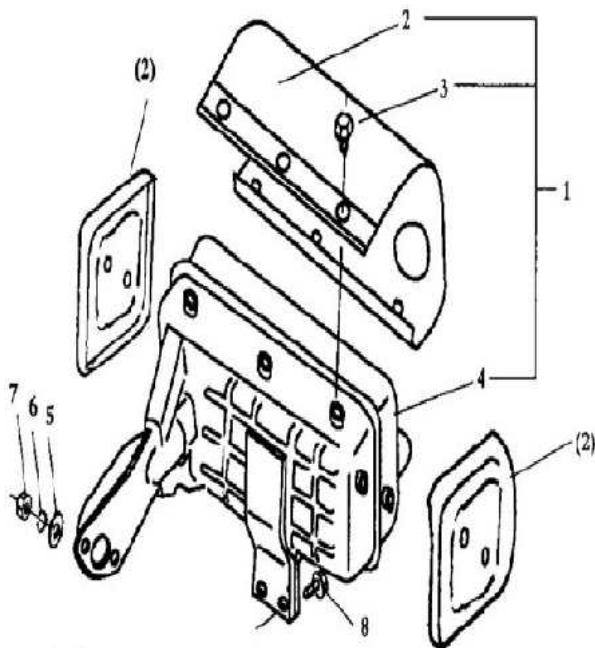

Ref.	Cod.CCM	Descrição
1	6503640	VARETA VALVULA DE1000
2	6503630	TUCHO VALVULA DE1000
3	6503620	ENGRENAGEM COMANDODE1000
4	6506470	CHAVETA EIXO COMANDO A4X14 DE1000
5	6503610	EIXO COMANDO DE1000

Ref.	Cod.CCM	Descrição
1	6503660	JUNTA COLETOR ADMISSAO DE1000
2	6503750	COLETOR ADMISSAO DE1000
3	6503760	FILTRO AR CPL. DE1000
3A	6505070	FILTRO AR BANHO OLEO (OPCAO)
4	6503720	CARCACA FILTRO AR DE1000
5	6505880	PARAFUSO PRIS.M6X22
6	6505500	PORCA FLANG.M6
7	6503740	PLACA INT.FILTRO AR DE1000
8	6503670	ELEMENTO FILTRO AR DE1000
8A	6505040	ELEMENTO FILTRO AR
9	6503680	ARRUELA BORR. P/ELEM. F.AR DE1000
10	6505500	PORCA FLANG.M6
11	6503700	ANEL BORR.VEDAC.ELEM.F.AR DE1000
12	6503730	VEDACAO EXT.FIL.AR (BORR) DE1000
13	6503690	TAMPA COBERT.FILTRO AR DE1000
14	6503710	ARRUELA BORR. P/TAMPA F.AR DE1000
15	6506410	ARRUELA LISA D8
16	6505530	PORCA BORBOLETA M8