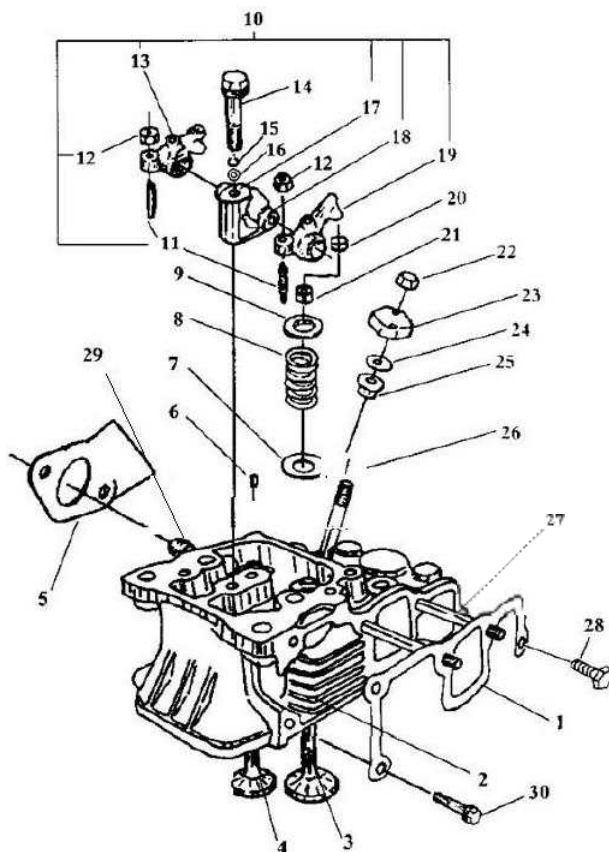

## **Manual de Vista Explodida**

**Motor Estacionário Diesel DE 1000/1000-E**

Ref.	Cod.CCM	Descrição
1	6501150	PLUGUE DRENO TDS
2	6501200	VEDACAO PLUGUE (COBRE)
3	6506670	RETENTOR OLEO 35X50X10
4	6503190	CILINDRO (BLOCO) MOTOR C/PART.LA178
5	6502180	AJUSTADOR ACELERADOR TDS
6	6505950	ANEL 'O' 24X2,4
7	6502610	BUJAO C/VARETA DE700/1000
8	6506770	ROLAMENTO AGULHA 7941/8
9	6501100	PARAFUSO PRIS.BBA.INJT.(CURTO)
10	6501090	PARAFUSO PRIS.BBA.INJT.(LONGO)
11	6501210	JUNTA CALSO BBA.INJT.
12	6501230	JUNTA TAMPA INSP.
13	6501220	TAMPA INSPECCAO
14	6505500	PORCA FLANG.M6
15	6501080	PLACA LATERAL
16	6506390	ARRUELA LISA D8
17	6505600	PARAFUSO SEXT.M8X12
18	6506760	ROLAMENTO AGULHA 7941/15
19	6501190	TAMPA MOTOR ARRANQUE.
20	6506560	ARRUELA PRES. D10
21	6505620	PARAFUSO SEXT.M10X16
22	6503200	PARAFUSO PRIS.CABECOTE (CURTO) DE1000
23	6503240	ARRUELA LISA DE1000
24	6503220	PORCA CABECOTE (CURTO) DE1000
25	6503260	VEDACAO CABECOTE CILIND.(COBRE)DE1000

Ref.	Cod.CCM	Descrição
26	6503230	PORÇA CABECOTE (LONGO) DE1000
27	6503210	PARAFUSO PRIS.CABECOTE (LONGO) DE1000
28	6503250	ANEL VEDACAO CILINDRO (BORRACHA)DE1000
29	6505680	PARAFUSO SEXT. M6X14
30	6502720	CHAPA GUIA CILINDRO DE1000
32	6502750	AMORTECEDOR CHAPA GUIA DE700/1000
33	6506400	ARRUELA LISA D6
A01	6505360	JOGO DE JUNTAS DE1000

Ref.	Cod.CCM	Descrição
6	6505950	ANEL 'O' 24X2,4
7	6502610	BUJAO C/VARETA DE700/1000
35	6503280	JUNTA TAMPA P.T.O. (ALUMINIO) DE1000
36	6506720	ROLAMENTO ESFERA 6207 C3
37	6503270	BUCHA VIRABREQ. DE1000
38	6506620	PINO GUIA 8X12
39	6503290	TAMPA CARCACA P.T.O. DE1000
40	6506670	RETENTOR OLEO 35X50X10
41	6505610	PARAFUSO SEXT. M8X38
42	6501170	PLUGUE
43	6506530	ARRUELA PRES.D8
44	6506410	ARRUELA LISA D8
45	6501180	PINO D8x10