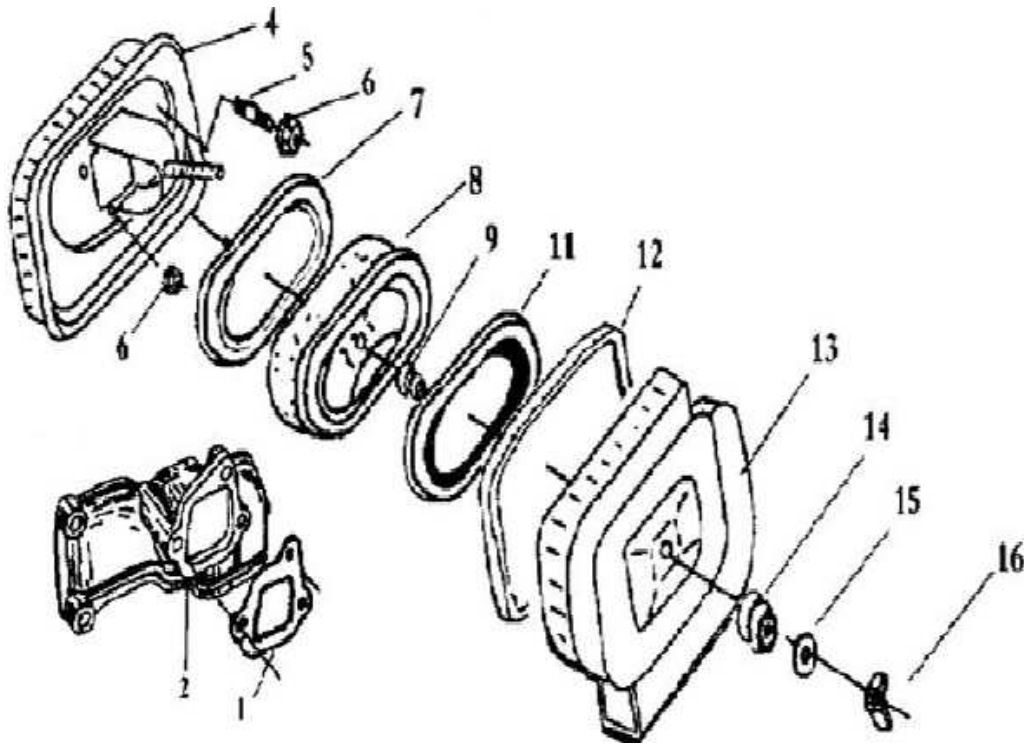

Ref.	Cod.CCM	Descrição
1	6503640	VARETA VALVULA DE1000
2	6503630	TUCHO VALVULA DE1000
3	6503620	ENGRENAGEM COMANDODE1000
4	6506470	CHAVETA EIXO COMANDO A4X14 DE1000
5	6503610	EIXO COMANDO DE1000

Ref.	Cod.CCM	Descrição
1	6503660	JUNTA COLETOR ADMISSAO DE1000
2	6503750	COLETOR ADMISSAO DE1000
3	6503760	FILTRO AR CPL. DE1000
3A	6505070	FILTRO AR BANHO OLEO (OPCAO)
4	6503720	CARCACA FILTRO AR DE1000
5	6505880	PARAFUSO PRIS.M6X22
6	6505500	PORCA FLANG.M6
7	6503740	PLACA INT.FILTRO AR DE1000
8	6503670	ELEMENTO FILTRO AR DE1000
8A	6505040	ELEMENTO FILTRO AR
9	6503680	ARRUELA BORR. P/ELEM. F.AR DE1000
10	6505500	PORCA FLANG.M6
11	6503700	ANEL BORR.VEDAC.ELEM.F.AR DE1000
12	6503730	VEDACAO EXT.FIL.AR (BORR) DE1000
13	6503690	TAMPA COBERT.FILTRO AR DE1000
14	6503710	ARRUELA BORR. P/TAMPA F.AR DE1000
15	6506410	ARRUELA LISA D8
16	6505530	PORCA BORBOLETA M8