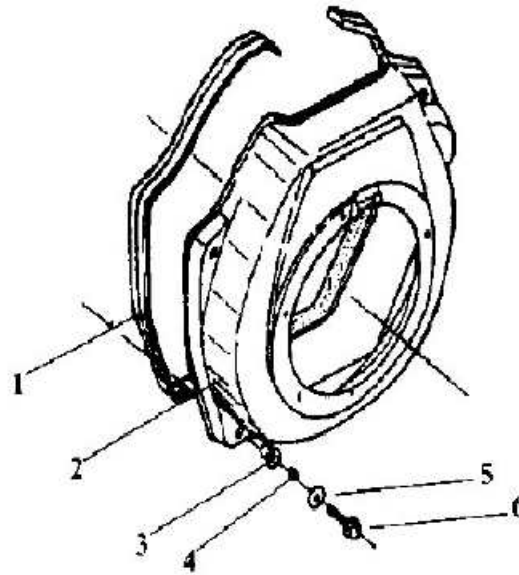

Ref.	Cod.CCM	Descrição
1	6503990	AMORTECEDOR BORR.CARC.VENT.DE1000
2	6504000	CARCACA VENTIL. DE1000
3	6502570	AMORTECEDOR BORR.(ARRUELA) TDS
4	6502580	ESPACADOR 10X10
5	6506430	ARRUELA LISA D6
6	6505560	PARAFUSO SEXT.M6X22