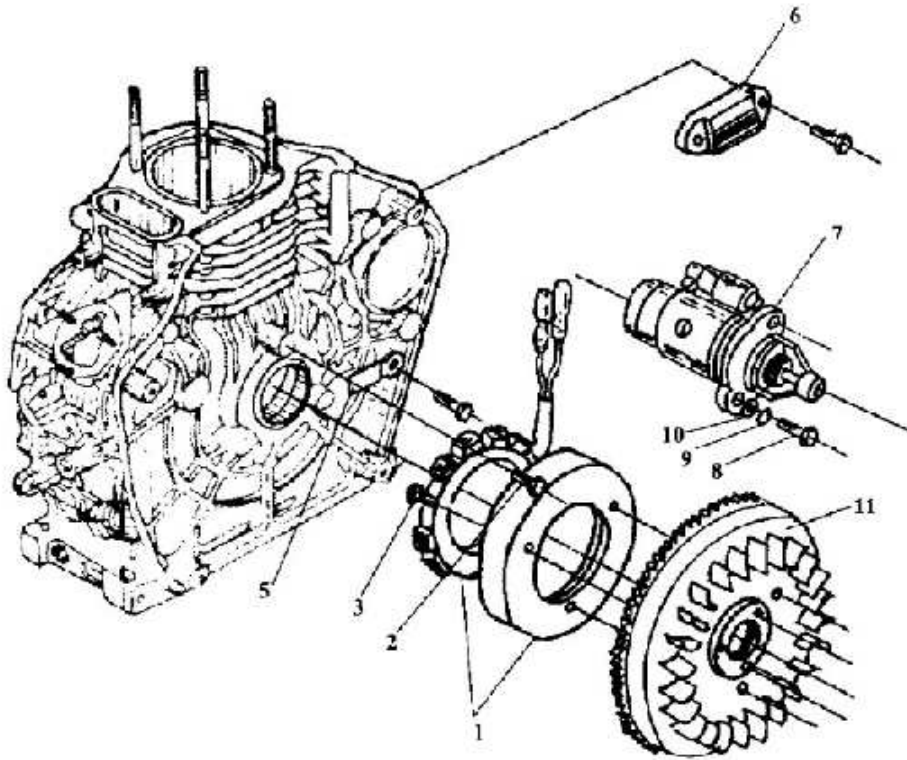

MODELO DE 1000-E

Ref.	Cod.CCM	Descrição
1	6502550	ALTERNADOR CPL.TDS
2	6505550	PARAFUSO SEXT.M6X20
3	6505410	PARAFUSO FENDA M6X12
4	6505670	PARAFUSO SEXT.M6X12
5	6502520	PRESILHA CABO ELETR.
6	6502530	REGULADOR TENSAO TDS.
7	6502540	MOTOR ARRANQUE TDS.
8	6505630	PARAFUSO SEXT.M10X35
9	6506420	ARRUELA LISA D10
10	6506560	ARRUELA PRES. D10
11	6503650	VOLANTE MAGNETICO PARTIDA TDS.
	6505050	CHAVE DE IGNICAO TDS
	6505060	SOLENOIDE PARTIDA TDS.