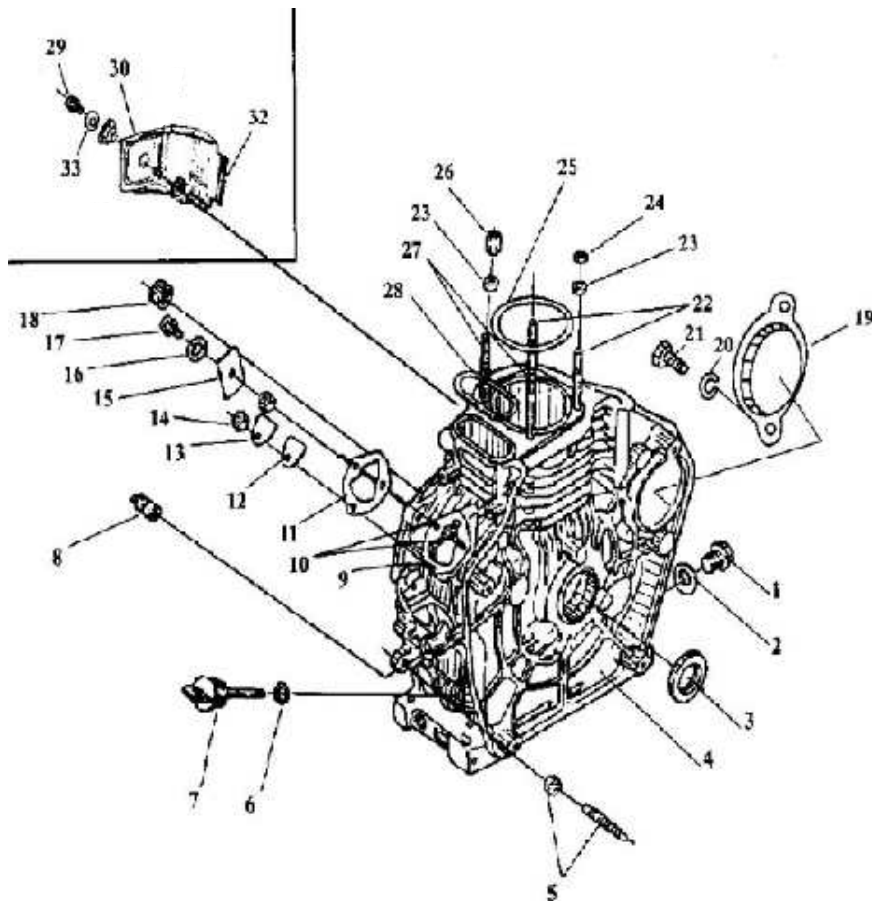

## **Manual de Vista Explodida**

**Motor Estacionário Diesel DE 1000/1000-E**

Ref.	Cod.CCM	Descrição
1	6501150	PLUGUE DRENO TDS
2	6501200	VEDACAO PLUGUE (COBRE)
3	6506670	RETENTOR OLEO 35X50X10
4	6503190	CILINDRO (BLOCO) MOTOR C/PART.LA178
5	6502180	AJUSTADOR ACELERADOR TDS
6	6505950	ANEL 'O' 24X2,4
7	6502610	BUJAO C/VARETA DE700/1000
8	6506770	ROLAMENTO AGULHA 7941/8
9	6501100	PARAFUSO PRIS.BBA.INJT.(CURTO)
10	6501090	PARAFUSO PRIS.BBA.INJT.(LONGO)
11	6501210	JUNTA CALSO BBA.INJT.
12	6501230	JUNTA TAMPA INSP.
13	6501220	TAMPA INSPECCAO
14	6505500	PORCA FLANG.M6
15	6501080	PLACA LATERAL
16	6506390	ARRUELA LISA D8
17	6505600	PARAFUSO SEXT.M8X12
18	6506760	ROLAMENTO AGULHA 7941/15
19	6501190	TAMPA MOTOR ARRANQUE.
20	6506560	ARRUELA PRES. D10
21	6505620	PARAFUSO SEXT.M10X16
22	6503200	PARAFUSO PRIS.CABECOTE (CURTO) DE1000
23	6503240	ARRUELA LISA DE1000
24	6503220	PORCA CABECOTE (CURTO) DE1000
25	6503260	VEDACAO CABECOTE CILIND.(COBRE)DE1000

Ref.	Cod.CCM	Descrição
26	6503230	PORÇA CABECOTE (LONGO) DE1000
27	6503210	PARAFUSO PRIS.CABECOTE (LONGO) DE1000
28	6503250	ANEL VEDACAO CILINDRO (BORRACHA)DE1000
29	6505680	PARAFUSO SEXT. M6X14
30	6502720	CHAPA GUIA CILINDRO DE1000
32	6502750	AMORTECEDOR CHAPA GUIA DE700/1000
33	6506400	ARRUELA LISA D6
A01	6505360	JOGO DE JUNTAS DE1000

Ref.	Cod.CCM	Descrição
6	6505950	ANEL 'O' 24X2,4
7	6502610	BUJAO C/VARETA DE700/1000
35	6503280	JUNTA TAMPA P.T.O. (ALUMINIO) DE1000
36	6506720	ROLAMENTO ESFERA 6207 C3
37	6503270	BUCHA VIRABREQ. DE1000
38	6506620	PINO GUIA 8X12
39	6503290	TAMPA CARCACA P.T.O. DE1000
40	6506670	RETENTOR OLEO 35X50X10
41	6505610	PARAFUSO SEXT. M8X38
42	6501170	PLUGUE
43	6506530	ARRUELA PRES.D8
44	6506410	ARRUELA LISA D8
45	6501180	PINO D8x10