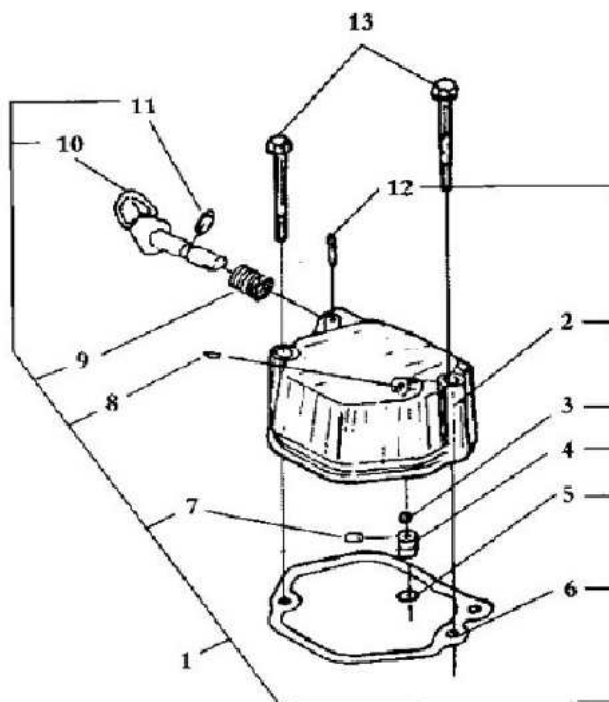

Ref.	Cod.CCM	Descrição
1	6503460	TAMPA CABECOTE CPL. DE1000
2	6503440	TAMPA CABECOTE SMT. DE1000
3	6501490	ESFERA RESPIRO TDS
4	6501480	RESPIRO MOTOR TDS
5	6505930	ANEL 'O' 12X1,9
6	6503450	JUNTA TAMPA CABECOTE DE1000
7	6501180	PINO 8X10
8	6501500	PINO
9	6501450	MOLA DESCOMPRESSIONADOR TDS
10	6501470	ALAVANCA DESCOMPRESSIONADOR CPL.TDS
11	6505920	ANEL 'O' 10X1,9
12	6506590	PINO 3X16
13	6505430	PARAFUSO SEXT.M6X70