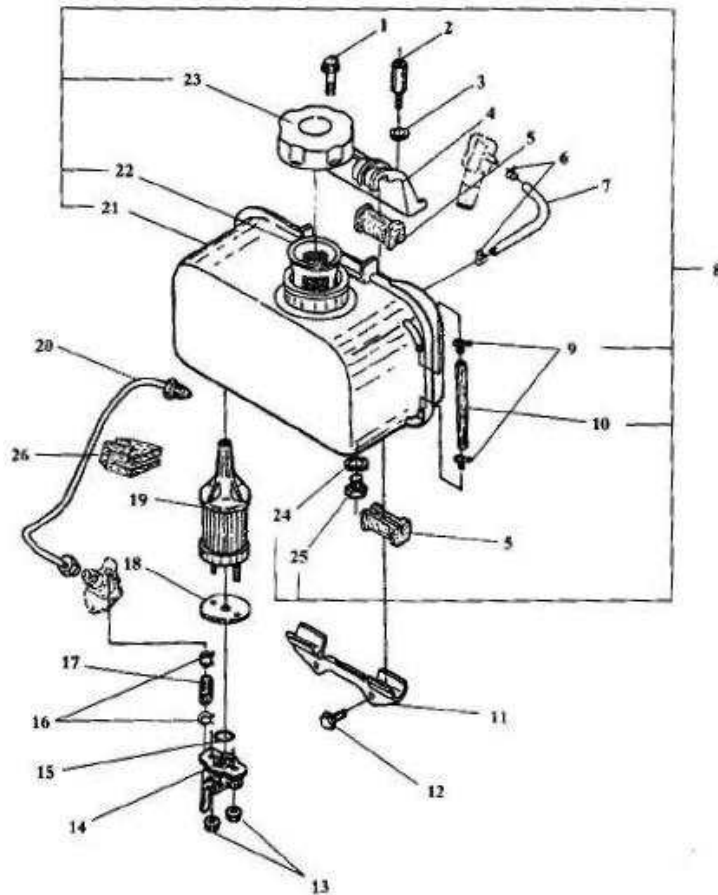

Ref.	Cod.CCM	Descrição
1	6505820	PARAFUSO SEXT.M8X45
2	6501940	PARAFUSO PRIS.MF P/SUP.TANQ. TDS
3	6506410	ARRUELA LISA D8
4	6503830	SUPORE SUP.TANQUE COMBUS. DE1000
5	6501930	AMORTECEDOR TANQ.COMBS. TDS
6	6502020	ABRACADEIRA MANG.RETORNO
7	6502010	MANGUEIRA RETORNO TDS
8	6503850	TANQUE COMBUS.CPL. DE1000
9	6501960	ABRACADEIRA MANG.MED.COMB.
10	6501970	MANGUEIRA CRISTAL VISOR COMBS.TDS
11	6502030	SUPORE INF.TANQUE COMBUS. TDS
12	6505680	PARAFUSO M6X14
13	6505500	PORCA M6
14	6502090	TORNEIRA COMBUST.CPL.TDS
15	6505940	ANEL 'O' 13,2X1,8
16	6502000	ABRACADEIRA MANGUEIRA
17	6501990	MANGUEIRA COMBS.TDS
18	6501980	JUNTA TORN/FILTRO COMBS.TDS
19	6503870	FILTRO COMBS.TANQUE DE1000
20	6503880	TUBO INJ.ALTA DE1000
21	6503860	TANQUE COMBUS.SMT. DE1000
22	6501950	FILTRO ENTRADA TANQUE COMBS. TDS
23	6502050	TAMPA TANQUE COMBS.TDS
24	6502040	VEDACAO BUJAO D12
25	6505840	BUJAO DRENO TANQ.COMBS. M12X12
26	6503840	AMORTECEDOR TUBO INJ.DE1000