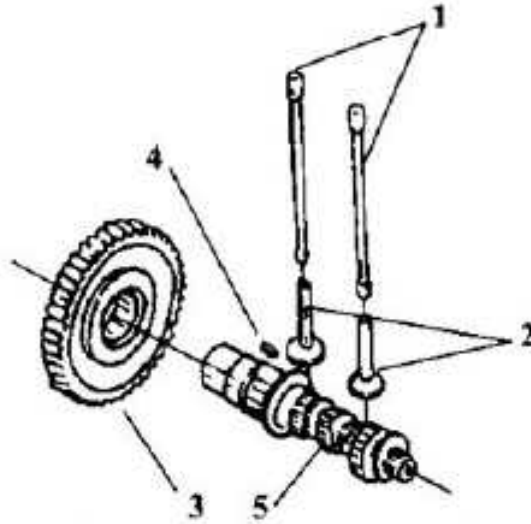

Ref.	Cod.CCM	Descrição
1	6503640	VARETA VALVULA DE1000
2	6503630	TUCHO VALVULA DE1000
3	6503620	ENGRENAGEM COMANDODE1000
4	6506470	CHAVETA EIXO COMANDO A4X14 DE1000
5	6503610	EIXO COMANDO DE1000