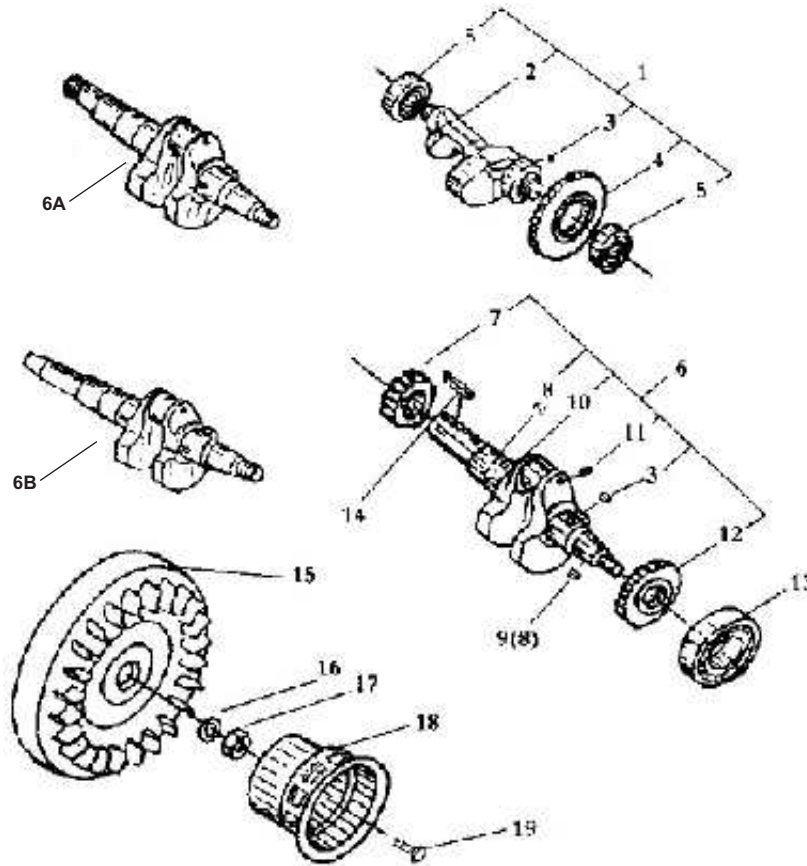

6. Virabrequim e volante

Motor Estacionário Diesel DE 1000/1000-E

Ref.	Cod.CCM	Descrição
1	6503600	BALANCEIRO/CONTRAPESO CPL.DE1000
2	6503570	BALANCEIRO/CONTRAPESO DE1000
3	6506480	CHAVETA A5X7
4	6503560	ENGRENAGEM BALANCEIRO DE1000
5	6506690	ROLAMENTO ESFERA 6203
6	6505290	VIRABREQUIM CPL.DE1000-STD
6A	6505310	VIRABREQUIM P/MOTOBOMBA DE1000-DW
6B	6505300	VIRABREQUIM P/GERADOR DE1000-DG
7	6503550	ENGRENAGEM PONTO DE1000
8	6506490	CHAVETA A5X12
9	6506500	CHAVETA A5X14
11	6501650	PLUGUE 6X8 TDS
12	6503580	ENGRENAGEM BALANCEIRO DE1000
13	6506750	ROLAMENTO ESFERA 6308
14	6506510	CHAVETA P.T.O. C6X50 DE700F1/1000F1
15	6503590	VOLANTE S/CREMAL. DE1000
16	6503540	ARRUELA LISA VOLANTE DE1000
17	6503530	PORCA VOLANTE DE1000
18	6503520	POLIA ARRAST.PARTIDA DE1000
19	6505670	PARAFUSO M6X12