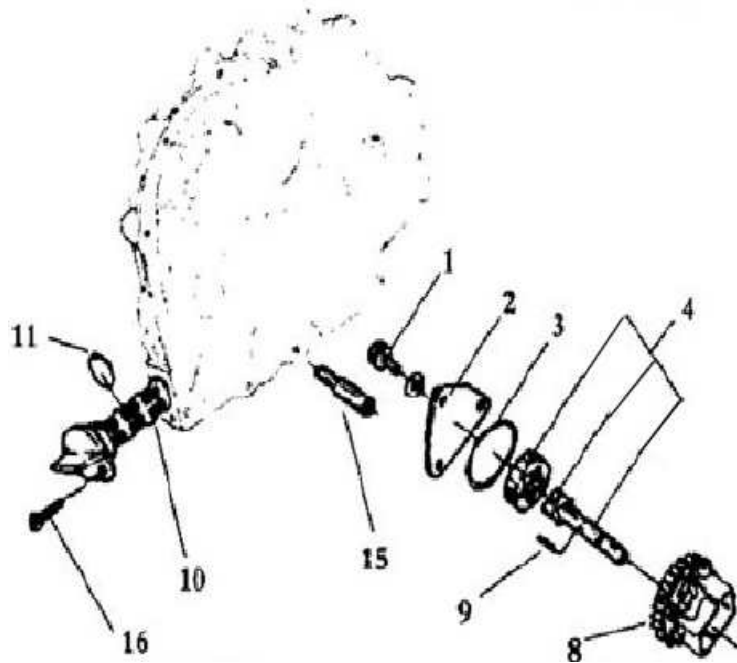

Ref.	Cod.CCM	Descrição
1	6505740	PARAFUSO SEXT.M6X8
2	6501870	COBERTURA BBA.OLEO TDS.
3	6505970	ANEL 'O' 34,8X1,8
4	6503820	BOMBA OLEO DE700/1000
8	6503800	GOVERNADOR C/CENTRIFUGO DE700/1000
9	6506590	PINO 3X16
10	6503050	ELEMENTO FILTRO OLEO DE700/1000
11	6505960	ANEL 'O' 25X2,4
15	6503810	TUBO ADMISSAO BOMBA OLEO DE700/1000
16	6505370	PARAFUSO SEXT.M6X14