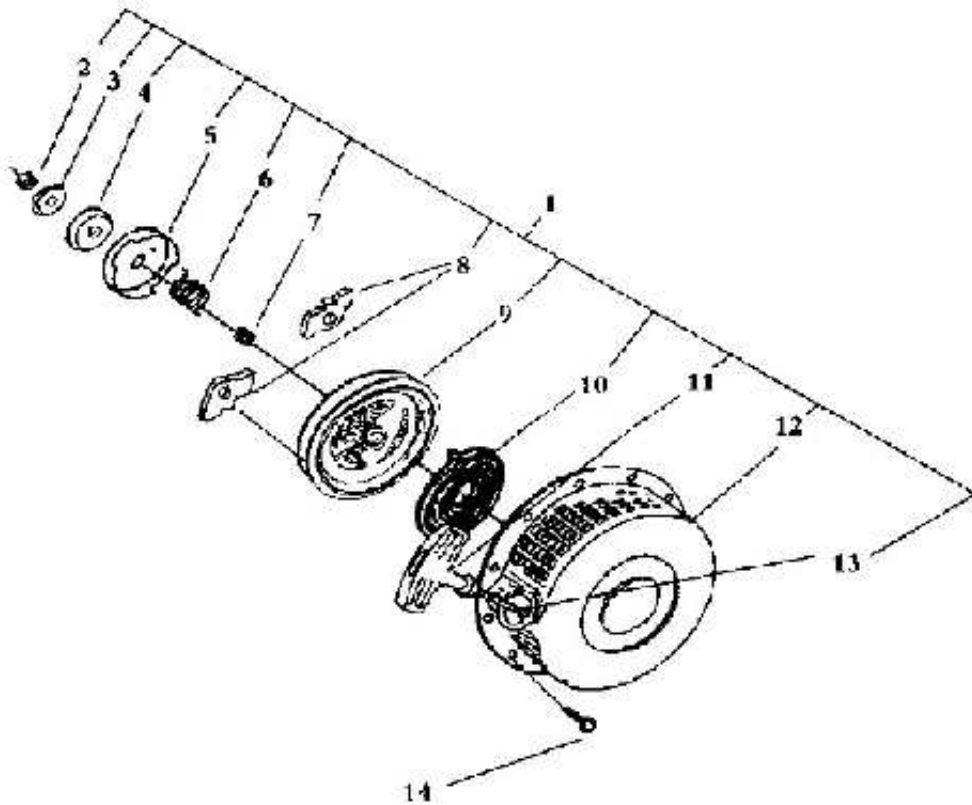

Ref.	Cod.CCM	Descrição
1	6503930	TAMPA PARTIDA CPL.DE1000
2	6505770	PORCA M8
3	6502440	ARRUELA FRICCAO TDS
4	6502470	PLACA FRICCAO TDS
5	6503940	ARRASTADOR TRINQUETE DE1000
6	6502460	MOLA ARRASTADOR TRINQUETE TDS
7	6502430	MOLA HELIOC.TRINQUETE TDS
8	6502420	TRINQUETE PARTIDA TDS
9	6503970	CARRETEL PARTIDA DE1000
10	6503960	MOLA RECUO PARTIDA DE1000
11	6502480	MANIPULO DE ARRANQUE TDS
12	6503980	TAMPA PARTIDA SMT.DE1000
13	6503950	CORDAO PARTIDA DE1000
14	6505740	PARAFUSO SEXT. M6X8