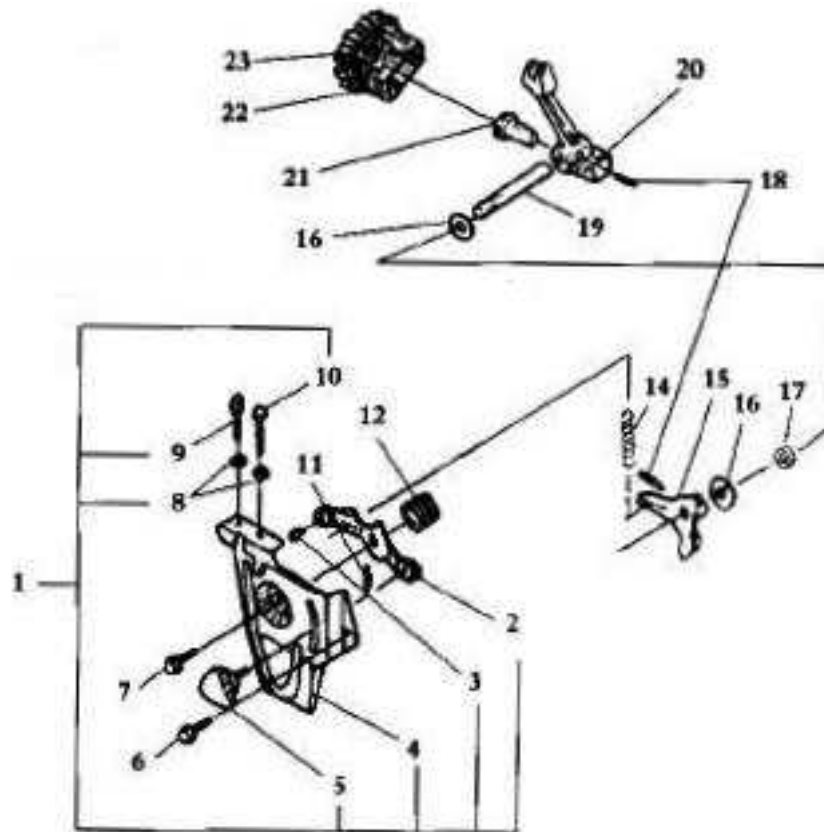

Ref.	Cod.CCM	Descrição
1	6502190	PAINEL CONTROLE CPL.ESTC./MBBA.
2	6502220	ALAVANCA CONTROLE ACEL.TDS.
3	6502210	PERMO ACELERADOR TDS
4	6502230	PAINEL CONTROL.ACEL.SMT.TDS
5	6502200	MANOPLA ACELERADOR TDS.
6	6505680	PARAFUSO SEXT.M6X14
7	6505690	PARAFUSO SEXT.M6X20
8	6505450	PORCA M6
9	6502240	PARAFUSO REG.PASSA CABO TDS.
10	6502250	PARAFUSO LIMITADOR ACEL.TDS.
11	6502150	MOLA RETORNO ACEL.TDS.
12	6502140	ARRUELA MOLA FREIO ACEL.TDS.
14	6503890	MOLA GOVERN.TDS.
15	6502160	ALAVANCA CONTROLE GOVN.TDS.
16	6502130	ARRUELA LISA ALAV.GOVN.TDS.
17	6506630	RETENTOR OLEO 8X14X5
18	6506600	PINO 3X22
19	6502170	EIXO ALAV.GOVN.TDS
20	6503900	ALAVANCA (FORQUILHA)GOVN.TDS
21	6503110	TUCHO GOVERNADOR TDS.
22	6502110	CENTRIFUGO GOVERN. TDS.
23	6502120	PINO CENTRIFUGO TDS.