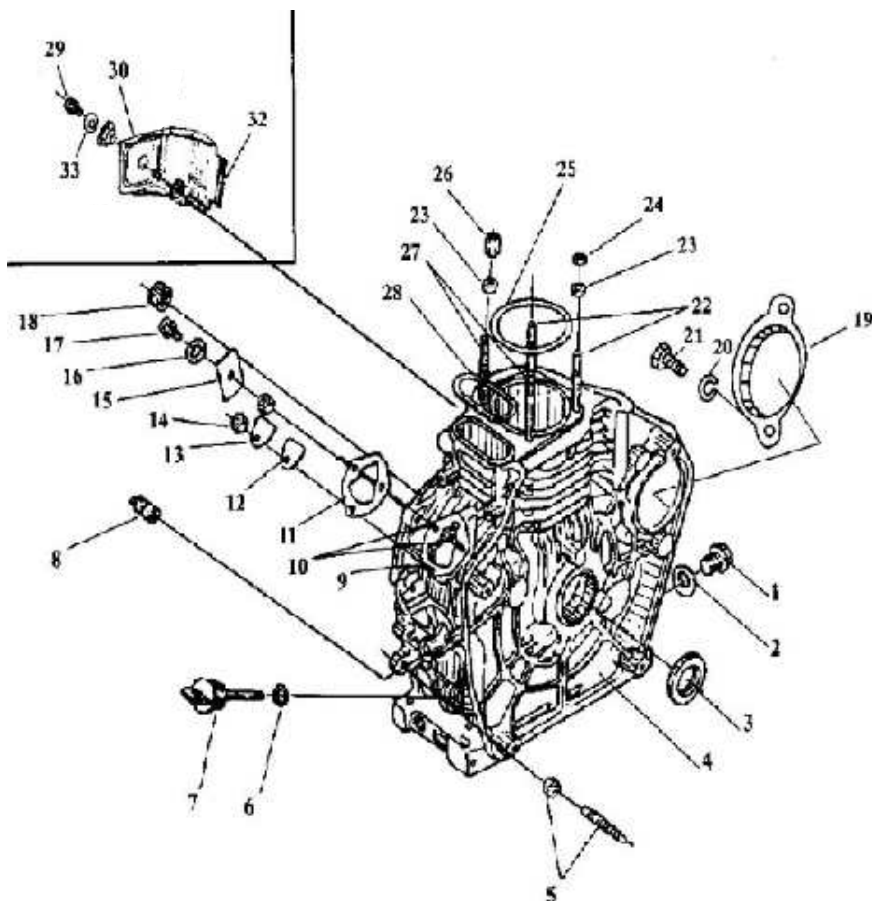

## **Manual de Vista Explodida**

**Motor Estacionário Diesel DE 1000/1000-E**

Ref.	Cod.CCM	Descrição
1	6501150	PLUGUE DRENO TDS
2	6501200	VEDACAO PLUGUE (COBRE)
3	6506670	RETENTOR OLEO 35X50X10
4	6503190	CILINDRO (BLOCO) MOTOR C/PART.LA178
5	6502180	AJUSTADOR ACELERADOR TDS
6	6505950	ANEL 'O' 24X2,4
7	6502610	BUJAO C/VARETA DE700/1000
8	6506770	ROLAMENTO AGULHA 7941/8
9	6501100	PARAFUSO PRIS.BBA.INJT.(CURTO)
10	6501090	PARAFUSO PRIS.BBA.INJT.(LONGO)
11	6501210	JUNTA CALSO BBA.INJT.
12	6501230	JUNTA TAMPA INSP.
13	6501220	TAMPA INSPECCAO
14	6505500	PORCA FLANG.M6
15	6501080	PLACA LATERAL
16	6506390	ARRUELA LISA D8
17	6505600	PARAFUSO SEXT.M8X12
18	6506760	ROLAMENTO AGULHA 7941/15
19	6501190	TAMPA MOTOR ARRANQUE.
20	6506560	ARRUELA PRES. D10
21	6505620	PARAFUSO SEXT.M10X16
22	6503200	PARAFUSO PRIS.CABECOTE (CURTO) DE1000
23	6503240	ARRUELA LISA DE1000
24	6503220	PORCA CABECOTE (CURTO) DE1000
25	6503260	VEDACAO CABECOTE CILIND.(COBRE)DE1000

Ref.	Cod.CCM	Descrição
26	6503230	PORÇA CABECOTE (LONGO) DE1000
27	6503210	PARAFUSO PRIS.CABECOTE (LONGO) DE1000
28	6503250	ANEL VEDACAO CILINDRO (BORRACHA)DE1000
29	6505680	PARAFUSO SEXT. M6X14
30	6502720	CHAPA GUIA CILINDRO DE1000
32	6502750	AMORTECEDOR CHAPA GUIA DE700/1000
33	6506400	ARRUELA LISA D6
A01	6505360	JOGO DE JUNTAS DE1000

Ref.	Cod.CCM	Descrição
6	6505950	ANEL 'O' 24X2,4
7	6502610	BUJAO C/VARETA DE700/1000
35	6503280	JUNTA TAMPA P.T.O. (ALUMINIO) DE1000
36	6506720	ROLAMENTO ESFERA 6207 C3
37	6503270	BUCHA VIRABREQ. DE1000
38	6506620	PINO GUIA 8X12
39	6503290	TAMPA CARCACA P.T.O. DE1000
40	6506670	RETENTOR OLEO 35X50X10
41	6505610	PARAFUSO SEXT. M8X38
42	6501170	PLUGUE
43	6506530	ARRUELA PRES.D8
44	6506410	ARRUELA LISA D8
45	6501180	PINO D8x10