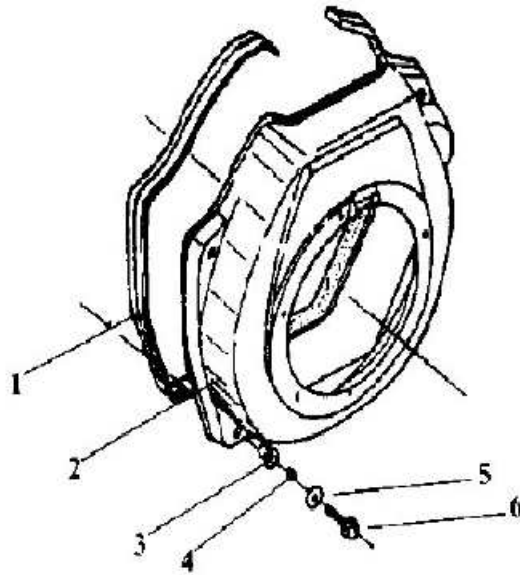

Ref.	Cod.CCM	Descrição
1	6503170	AMORTECEDOR BORR.CARC.VENT.DE700
2	6503180	CARCACA VENTIL. DE700
3	6502570	AMORTECEDOR BORR.(ARRUELA) TDS
4	6502580	ESPACADOR 10X10
5	6506430	ARRUELA LISA D6
6	6505560	PARAFUSO SEXT.M6X22