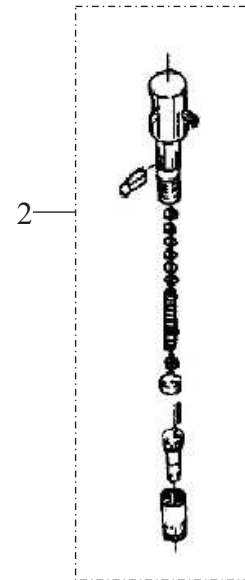

Ref.	Cod.CCM	Descrição
1	6502390	BOMBA INJETORA CPL.DE500/700
2	6502400	BICO INJETOR CPL.DE500/700