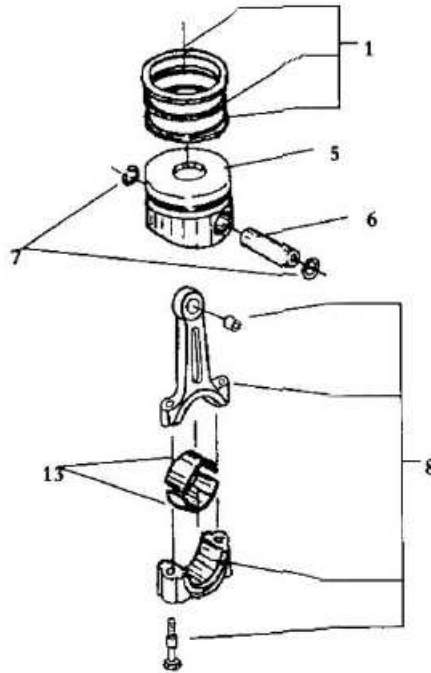

Ref.	Cod.CCM	Descrição
1	6502890	ANEIS SEGM.(JG) STD. DE700
1	6505150	ANEIS SEGM.(JG) 0,25 DE700
1	6505160	ANEIS SEGM.(JG) 0,50 DE700
5	6502850	PISTAO SMT. STD.DE700
5	6505080	PISTAO SMT. 0,25.DE700
5	6505090	PISTAO SMT. 0,50.DE700
6	6502860	PINO PISTAO DE700
7	6505320	TRAVA PINO PISTAO D21 DE700
8	6502870	BIELA S/CASQUILHO CPL. DE700
13	6502880	CASQUILHO BIELA STD.DE700
13	6505100	CASQUILHO BIELA 0,25 DE700
13	6505110	CASQUILHO BIELA 0,50.DE700