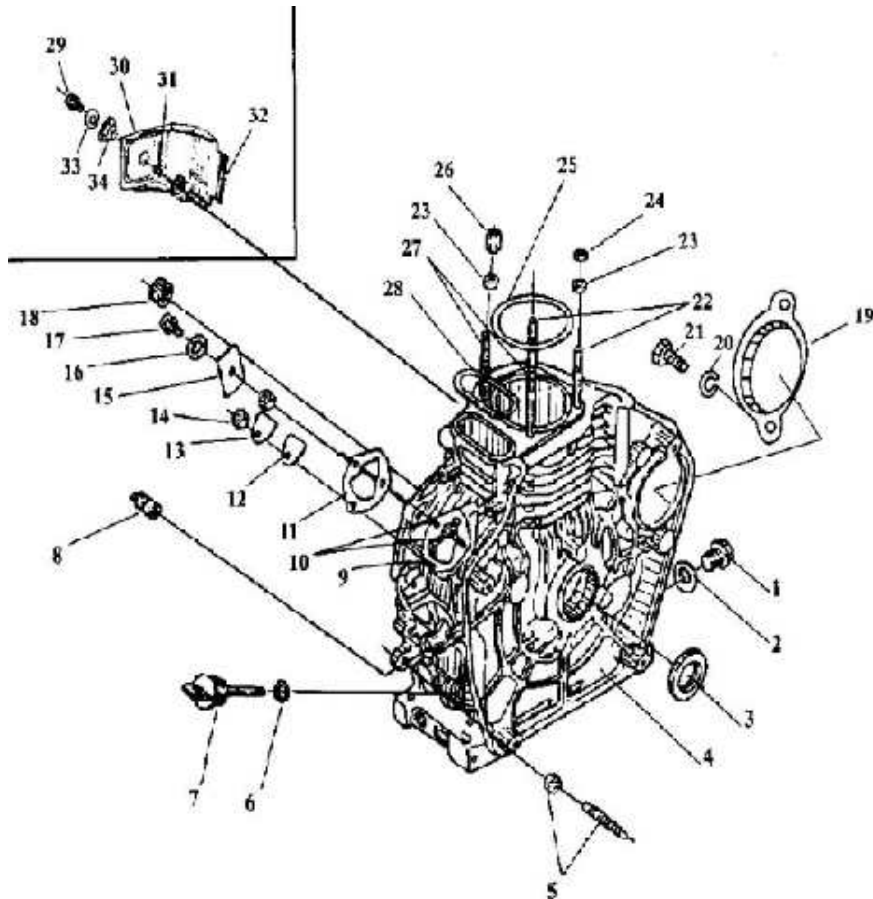

KAWASHIMA

Manual de Vista Explodida

Motor Estacionário Diesel DE 700/700-E

Ref.	Cod.CCM	Descrição
1	6501150	PLUGUE DRENO TDS
2	6501200	VEDACAO PLUGUE (COBRE)
3	6506650	RETENTOR OLEO 30X45X8
4	6502600	CILINDRO (BLOCO) MOTOR C/PART.DE700
5	6502180	AJUSTADOR ACELERADOR
6	6505950	ANEL 'O' 24X2,4
7	6502610	BUJAO C/VARETA DE700/1000
8	6506770	ROLAMENTO AGULHA 7941/8
9	6501100	PARAFUSO PRIS.BBA.INJT.(CURTO)
10	6501090	PARAFUSO PRIS.BBA.INJT.(LONGO)
11	6501210	JUNTA CALSO BBA.INJT.
12	6501230	JUNTA TAMPA INSP.
13	6501220	TAMPA INSPECCAO
14	6505500	PORCA FLANG.M6
15	6501080	PLACA LATERAL
16	6506390	ARRUELA LISA D8
17	6505600	PARAFUSO SEXT.M8X12
18	6506760	ROLAMENTO AGULHA 7941/15
19	6501190	TAMPA MOTOR ARRANQUE.
20	6506560	ARRUELA PRES. D10
21	6505620	PARAFUSO SEXT.M10X16
22	6502620	PARAFUSO PRIS.CABECOTE (CURTO) DE700
23	6502660	ARRUELA LISA DE700
24	6502640	PORCA CABECOTE (CURTO) DE700
25	6502680	VEDACAO CABECOTE CILIND.(COBRE)DE700

Ref.	Cod.CCM	Descrição
26	6502650	PORÇA CABECOTE (LONGO) DE700
27	6502630	PARAFUSO PRIS.CABECOTE (LONGO) DE700
28	6502670	ANEL VEDACAO CILINDRO (BORRACHA)DE700
29	6505680	PARAFUSO SEXT. M6X14
30	6502720	CHAPA GUIA CILINDRO DE700
31	6502740	COLAR ESPACADOR DE700
32	6502750	AMORTECEDOR CHAPA GUIA DE700
33	6506430	ARRUELA LISA D6
34	6502730	ARRUELA BORR.ENCOSTO DE700
A01	6505350	JOGO DE JUNTA DE700

Ref.	Cod.CCM	Descrição
6	6505950	ANEL 'O' 24X2,4
7	6502610	BUJAO C/VARETA DE700/1000
35	6502700	JUNTA TAMPA P.T.O. (ALUMINIO) DE700
36	6506710	ROLAMENTO ESFERA 6206 C3
37	6502690	BUCHA VIRABREQ. DE700
38	6506620	PINO GUIA 8X12
39	6502710	TAMPA CARCACA P.T.O. DE700
40	6506660	RETENTOR OLEO 30X45X10
41	6505610	PARAFUSO SEXT. M8X38
42	6501170	PLUGUE
43	6506530	ARRUELA PRES.D8
44	6506410	ARRUELA LISA D8
45	6501180	PINO D8