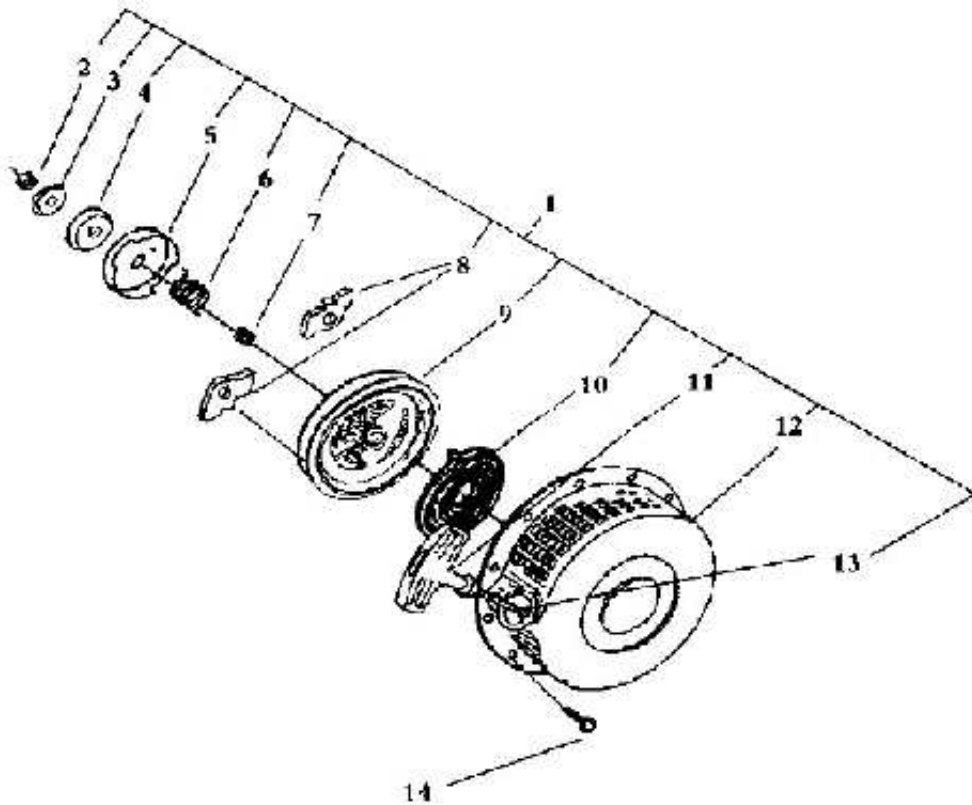

Ref.	Cod.CCM	Descrição
1	6503120	TAMPA PARTIDA CPL. DE 700
2	6505770	PORCA M8
3	6502440	ARRUELA FRICCAO TDS
4	6502470	PLACA FRICCAO TDS
5	6502450	ARRASTADOR TRINQUETE DE 500/700
6	6502460	MOLA ARRASTADOR TRINQUETE TDS
7	6502430	MOLA HELIOC. TRINQUETE TDS
8	6502420	TRINQUETE PARTIDA TDS
9	6502500	CARRETEL PARTIDA DE 700
10	6503130	MOLA RECUO PARTIDA DE 500/700
11	6502480	MANIPULO DE ARRANQUE TDS
12	6503150	TAMPA PARTIDA SMT. DE 700
13	6502490	CORDAO PARTIDA DE 500/700
14	6505740	PARAFUSO SEXT. M6X8