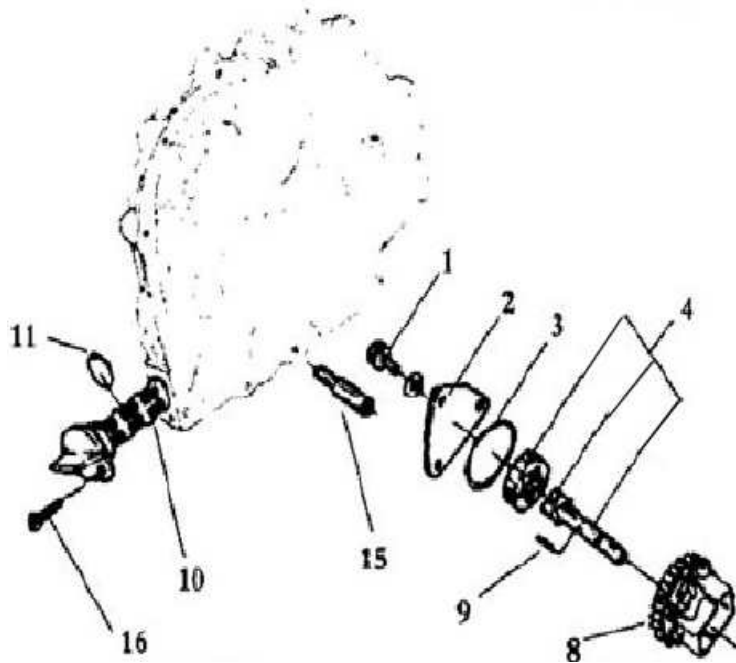

Ref.	Cod.CCM	Descrição
1	6505740	PARAFUSO SEXT.M6X8
2	6501870	COBERTURA BBA.OLEO TDS.
3	6505970	ANEL 'O' 34,8X1,8
4	6503040	BOMBA OLEO DE7006
8	6503030	GOVERNADOR C/CENTRIFUGO DE700/1000
9	6506590	PINO 3X16
10	6503050	ELEMENTO FILTRO OLEO DE700/1000
11	6505960	ANEL 'O' 25X2,4
15	6501890	TUBO ADMISSAO BOMBA OLEO DE700/1000
16	6505370	PARAFUSO SEXT.M6X14