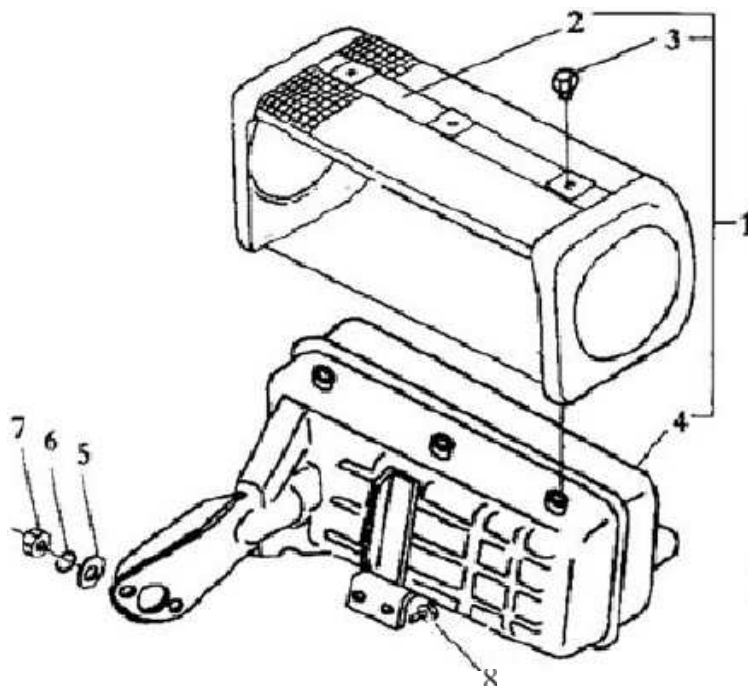

Ref.	Cod.CCM	Descrição
1	6503020	SILENCIOSO CPL. DE700
2	6503010	COBERTURA SILENCIOSO DE700
3	6505740	PARAFUSO M6X8
4	6506540	SILENCIOSO SMT.DE700
5	6506410	ARRUELA LISA D8
6	6506530	ARRUELA PRES.D8
7	6505850	PORCA M8
8	6505780	PARAFUSO SEXT.M8X12