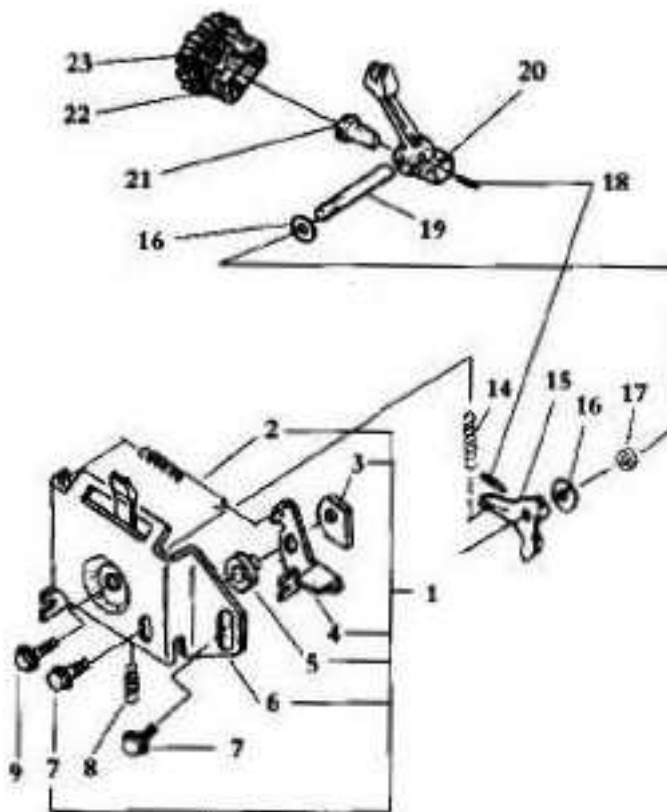

Ref.	Cod.CCM	Descrição
1	6502330	PAINEL CONTROLE CPL.SD
2	6502340	MOLA RETORNO
3	6502350	PLACA FREIO
4	6502360	ALAVANCA PARADA
5	6502370	ESPACADOR ALAVANCA
6	6502380	PAINEL CONTROLE SMT.SD
7	6505680	PARAFUSO SEXT.M6X14
8	6502150	MOLA RETORNO ACEL.TDS.
9	6505700	PARAFUSO SEXT.M6X22
14	6503890	MOLA GOVERN.TDS.
15	6502160	ALAVANCA CONTROLE GOVN.TDS.
16	6502130	ARRUELA LISA ALAV.GOVN.TDS.
17	6506630	RETENTOR OLEO 8X14X5
18	6506600	PINO 3X22
19	6502170	EIXO ALAV.GOVN.TDS
20	6503900	ALAVANCA (FORQUILHA)GOVN.TDS
21	6503110	TUCHO GOVERNADOR TDS.
22	6502110	CENTRIFUGO GOVERN. TDS.
23	6502120	PINO CENTRIFUGO TDS.