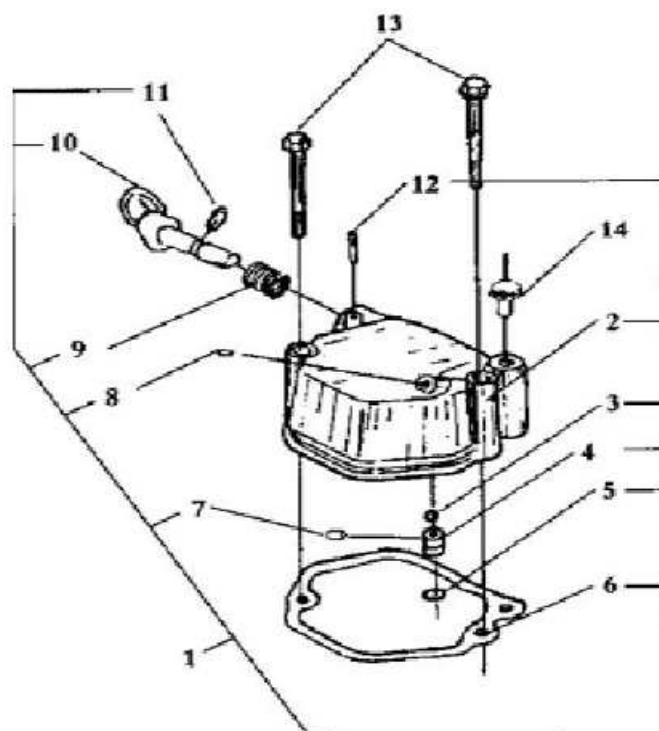

Ref.	Cod.CCM	Descrição
1	6501510	TAMPA CABECOTE CPL. DE500/700
2	6501430	TAMPA CABECOTE SMT. DE500/700
3	6501490	ESFERA RESPIRO TDS
4	6501480	RESPIRO MOTOR TDS
5	6505930	ANEL 'O' 12X1,9
6	6501440	JUNTA TAMPA CABECOTE DE500/700
7	6501180	PINO 8X10
8	6501500	PINO
9	6501450	MOLA DESCOMPRESSIONADOR TDS
10	6501470	ALAVANCA DESCOMPRESSIONADOR CPL.TDS
11	6505920	ANEL 'O' 10X1,9
12	6506590	PINO 3X16
13	6505590	PARAFUSO SEXT.M6X55
14	6501460	PINO BUJAO DE500/700