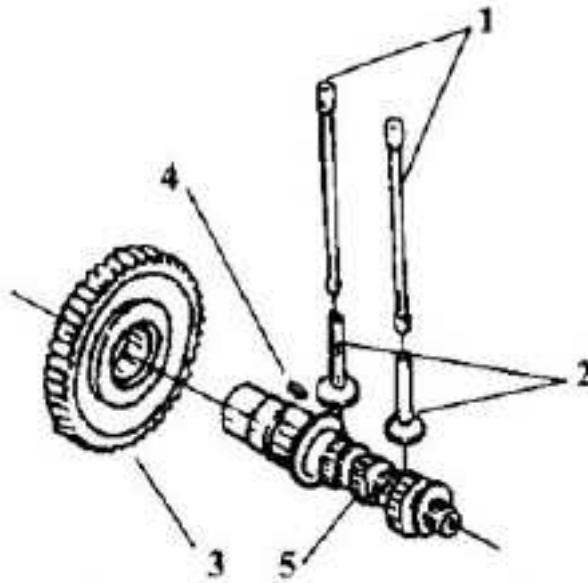

Ref.	Cod.CCM	Descrição
1	6502990	VARETA VALVULA DE700
2	6501690	TUCHO VALVULA DE500/700
3	6502970	ENGRENAGEM COMANDO DE700
4	6502980	CHAVETA EIXO COMANDO A4X12DE700
5	6502960	EIXO COMANDO DE700