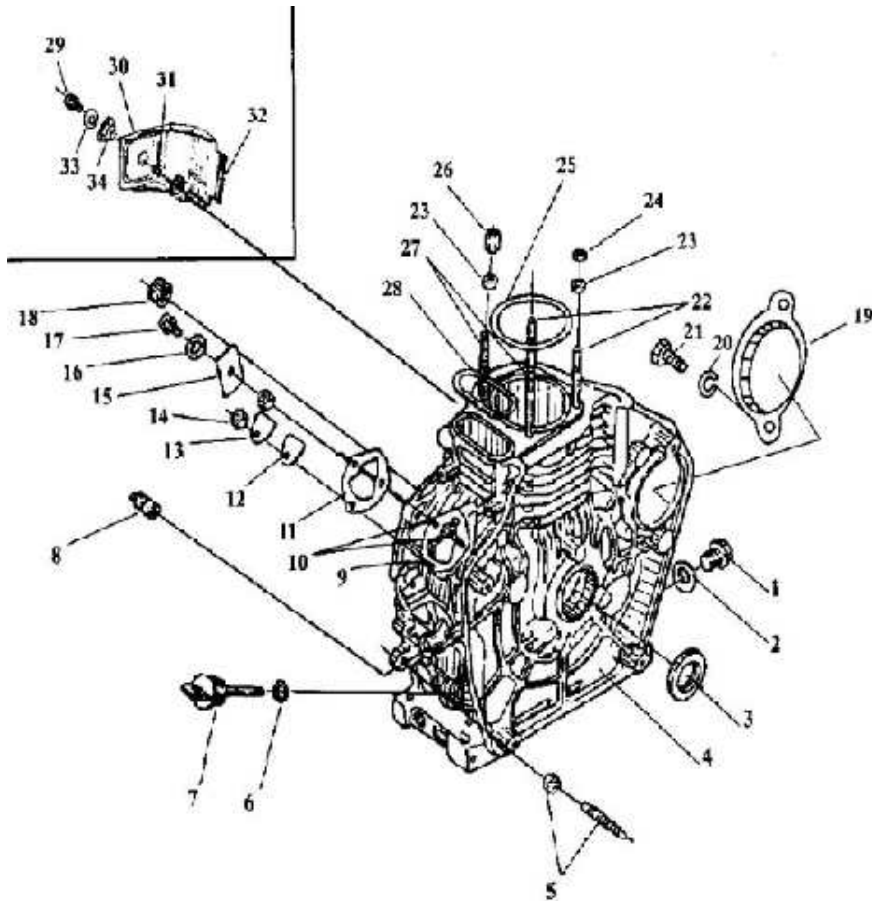

KAWASHIMA

Manual de Vista Explodida

Motor Estacionário Diesel DE 700/700-E

Ref.	Cod.CCM	Descrição
1	6501150	PLUGUE DRENO TDS
2	6501200	VEDACAO PLUGUE (COBRE)
3	6506650	RETENTOR OLEO 30X45X8
4	6502600	CILINDRO (BLOCO) MOTOR C/PART.DE700
5	6502180	AJUSTADOR ACELERADOR
6	6505950	ANEL 'O' 24X2,4
7	6502610	BUJAO C/VARETA DE700/1000
8	6506770	ROLAMENTO AGULHA 7941/8
9	6501100	PARAFUSO PRIS.BBA.INJT.(CURTO)
10	6501090	PARAFUSO PRIS.BBA.INJT.(LONGO)
11	6501210	JUNTA CALSO BBA.INJT.
12	6501230	JUNTA TAMPA INSP.
13	6501220	TAMPA INSPECCAO
14	6505500	PORCA FLANG.M6
15	6501080	PLACA LATERAL
16	6506390	ARRUELA LISA D8
17	6505600	PARAFUSO SEXT.M8X12
18	6506760	ROLAMENTO AGULHA 7941/15
19	6501190	TAMPA MOTOR ARRANQUE.
20	6506560	ARRUELA PRES. D10
21	6505620	PARAFUSO SEXT.M10X16
22	6502620	PARAFUSO PRIS.CABECOTE (CURTO) DE700
23	6502660	ARRUELA LISA DE700
24	6502640	PORCA CABECOTE (CURTO) DE700
25	6502680	VEDACAO CABECOTE CILIND.(COBRE)DE700

Ref.	Cod.CCM	Descrição
26	6502650	PORÇA CABECOTE (LONGO) DE700
27	6502630	PARAFUSO PRIS.CABECOTE (LONGO) DE700
28	6502670	ANEL VEDACAO CILINDRO (BORRACHA)DE700
29	6505680	PARAFUSO SEXT. M6X14
30	6502720	CHAPA GUIA CILINDRO DE700
31	6502740	COLAR ESPACADOR DE700
32	6502750	AMORTECEDOR CHAPA GUIA DE700
33	6506430	ARRUELA LISA D6
34	6502730	ARRUELA BORR.ENCOSTO DE700
A01	6505350	JOGO DE JUNTA DE700

Ref.	Cod.CCM	Descrição
6	6505950	ANEL 'O' 24X2,4
7	6502610	BUJAO C/VARETA DE700/1000
35	6502700	JUNTA TAMPA P.T.O. (ALUMINIO) DE700
36	6506710	ROLAMENTO ESFERA 6206 C3
37	6502690	BUCHA VIRABREQ. DE700
38	6506620	PINO GUIA 8X12
39	6502710	TAMPA CARCACA P.T.O. DE700
40	6506660	RETENTOR OLEO 30X45X10
41	6505610	PARAFUSO SEXT. M8X38
42	6501170	PLUGUE
43	6506530	ARRUELA PRES.D8
44	6506410	ARRUELA LISA D8
45	6501180	PINO D8