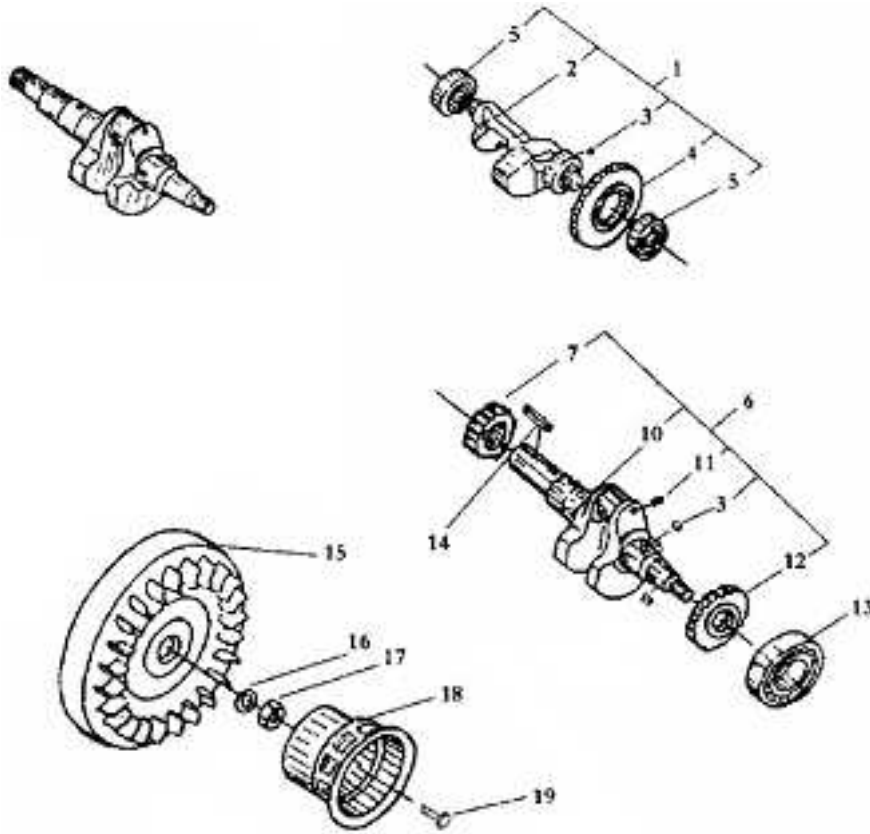

6. Virabrequim e volante

Motor Estacionário Diesel DE 700/700-E

Ref.	Cod.CCM	Descrição
1	6502950	BALANCEIRO/CONTRAPESO CPL.DE700
2	6502920	BALANCEIRO/CONTRAPESO DE700
3	6506480	CHAVETA A5X7
4	6502910	ENGRENAGEM BALANCEIRO DE700
5	6506680	ROLAMENTO ESFERA 6202
6	6505170	VIRABREQUIM CPL.DE700F1
6A	6505190	VIRABREQUIM P/MOTOBOMBA DE700-FP1
6B	6505180	VIRABREQUIM P/GERADOR DE700FG
7	6502900	ENGRENAGEM PONTO DE700
8	6506490	CHAVETA A5X12
11	6501650	PLUGUE 6X8 TDS
12	6502930	ENGRENAGEM BALANCEIRO DE700
13	6506740	ROLAMENTO ESFERA 6307
14	6506510	CHAVETA P.T.O. C6X50 DE700F1/1000F1
15	6502940	VOLANTE S/CREMAL. DE700
16	6501590	ARRUELA LISA VOLANTE DE500/700
17	6501580	PORCA VOLANTE DE500/700
18	6501570	POLIA ARRAST.PARTIDA DE500/700
19	6505670	PARAFUSO SEXT.M6X12