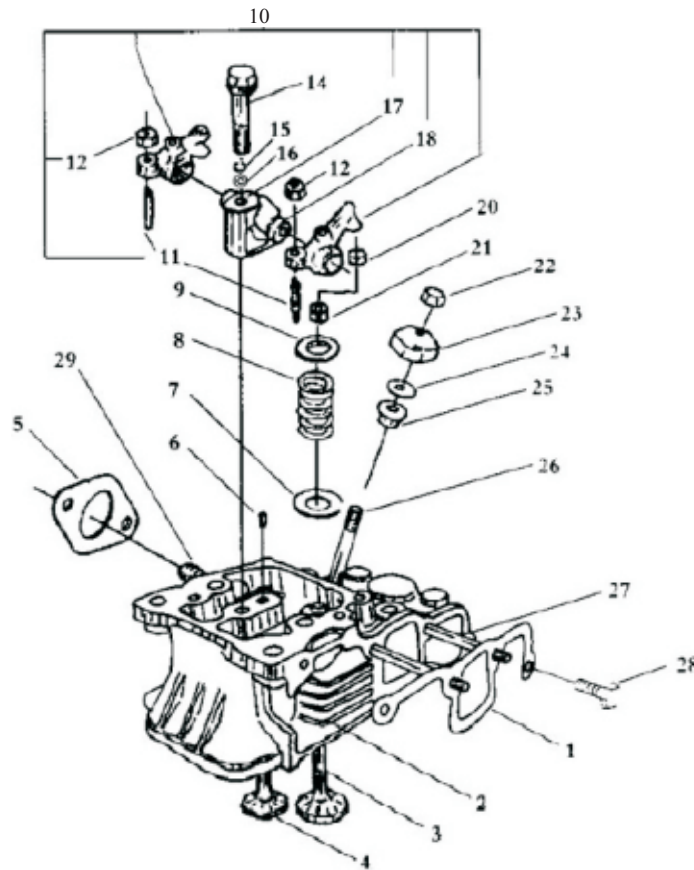

KAWASHIMA

Manual de Vista Explodida

Motor Estacionário Diesel DE 700/700-E

Ref.	Cod.CCM	Descrição
1	6501150	PLUGUE DRENO TDS
2	6501200	VEDACAO PLUGUE (COBRE)
3	6506650	RETENTOR OLEO 30X45X8
4	6502600	CILINDRO (BLOCO) MOTOR C/PART.DE700
5	6502180	AJUSTADOR ACELERADOR
6	6505950	ANEL 'O' 24X2,4
7	6502610	BUJAO C/VARETA DE700/1000
8	6506770	ROLAMENTO AGULHA 7941/8
9	6501100	PARAFUSO PRIS.BBA.INJT.(CURTO)
10	6501090	PARAFUSO PRIS.BBA.INJT.(LONGO)
11	6501210	JUNTA CALSO BBA.INJT.
12	6501230	JUNTA TAMPA INSP.
13	6501220	TAMPA INSPECCAO
14	6505500	PORCA FLANG.M6
15	6501080	PLACA LATERAL
16	6506390	ARRUELA LISA D8
17	6505600	PARAFUSO SEXT.M8X12
18	6506760	ROLAMENTO AGULHA 7941/15
19	6501190	TAMPA MOTOR ARRANQUE.
20	6506560	ARRUELA PRES. D10
21	6505620	PARAFUSO SEXT.M10X16
22	6502620	PARAFUSO PRIS.CABECOTE (CURTO) DE700
23	6502660	ARRUELA LISA DE700
24	6502640	PORCA CABECOTE (CURTO) DE700
25	6502680	VEDACAO CABECOTE CILIND.(COBRE)DE700

Ref.	Cod.CCM	Descrição
26	6502650	PORÇA CABECOTE (LONGO) DE700
27	6502630	PARAFUSO PRIS.CABECOTE (LONGO) DE700
28	6502670	ANEL VEDACAO CILINDRO (BORRACHA)DE700
29	6505680	PARAFUSO SEXT. M6X14
30	6502720	CHAPA GUIA CILINDRO DE700
31	6502740	COLAR ESPACADOR DE700
32	6502750	AMORTECEDOR CHAPA GUIA DE700
33	6506430	ARRUELA LISA D6
34	6502730	ARRUELA BORR.ENCOSTO DE700
A01	6505350	JOGO DE JUNTA DE700

Ref.	Cod.CCM	Descrição
6	6505950	ANEL 'O' 24X2,4
7	6502610	BUJAO C/VARETA DE700/1000
35	6502700	JUNTA TAMPA P.T.O. (ALUMINIO) DE700
36	6506710	ROLAMENTO ESFERA 6206 C3
37	6502690	BUCHA VIRABREQ. DE700
38	6506620	PINO GUIA 8X12
39	6502710	TAMPA CARCACA P.T.O. DE700
40	6506660	RETENTOR OLEO 30X45X10
41	6505610	PARAFUSO SEXT. M8X38
42	6501170	PLUGUE
43	6506530	ARRUELA PRES.D8
44	6506410	ARRUELA LISA D8
45	6501180	PINO D8