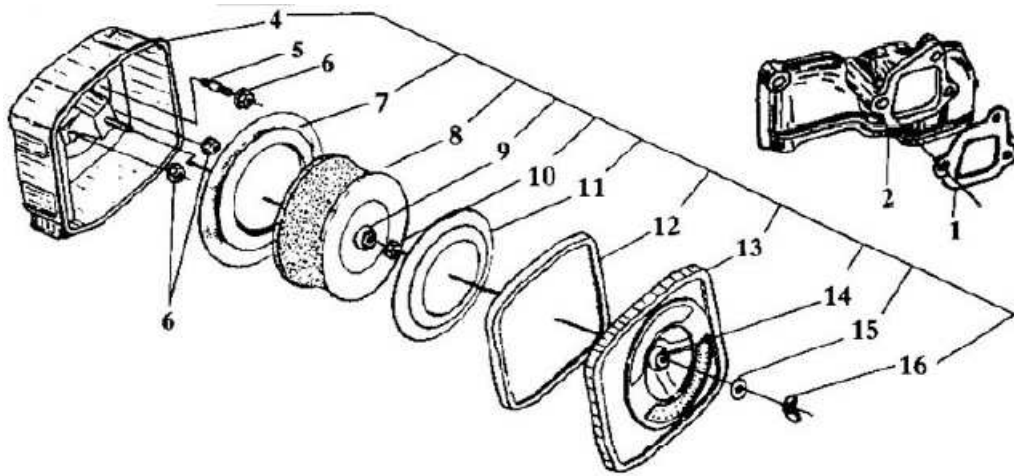

Ref.	Cod.CCM	Descrição
1	6502990	VARETA VALVULA DE700
2	6501690	TUCHO VALVULA DE500/700
3	6502970	ENGRENAGEM COMANDO DE700
4	6502980	CHAVETA EIXO COMANDO A4X12DE700
5	6502960	EIXO COMANDO DE700

Ref.	Cod.CCM	Descrição
1	6501710	JUNTA COLETOR ADMISSAO DE500/700
2	6503000	COLETOR ADMISSAO DE700
3	6501810	FILTRO AR CPL. DE500/700
3A	6505070	FILTRO AR BANHO OLEO (OPCAO) DE700
4	6501780	CARCACA FILTRO AR DE500/700
5	6505880	PARAFUSO PRIS.M6X22
6	6505500	PORCA FLANG.M6
7	6501790	PLACA INT.FILTRO AR DE500/700
8	6501720	ELEMENTO FILTRO AR DE500/700
8A	6507280	ELEMENTO FILTRO AR
9	6501730	ARRUELA BORR. P/ELEM. F.AR DE500/700
10	6505500	PORCA FLANG.M6
11	6501760	PLACA EXT.FILTRO AR DE500/700
12	6501750	VEDACAO EXT.FIL.AR (BORR) DE500/700
13	6501740	TAMPA COBERT.FILTRO AR DE500/700
14	6501770	ARRUELA BORR. P/TAMPA FAR DE500/700
15	6506400	ARRUELA LISA D6
16	6505520	PORCA BORBOLETA M6