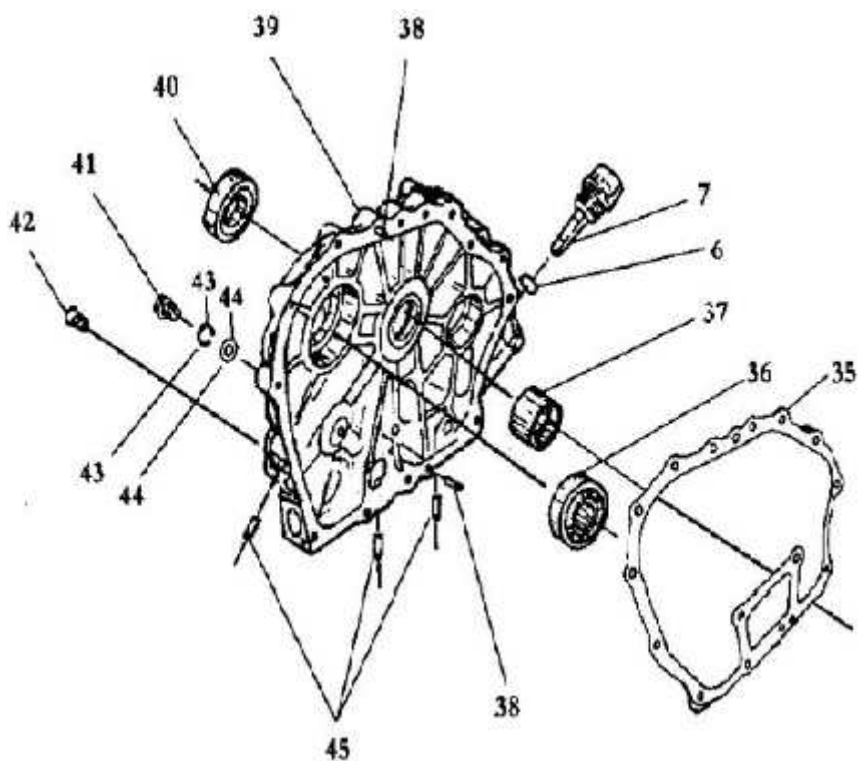

KAWASHIMA

Manual de Vista Explodida

Motor Estacionário Diesel DE 700/700-E

Ref.	Cod.CCM	Descrição
1	6501150	PLUGUE DRENO TDS
2	6501200	VEDACAO PLUGUE (COBRE)
3	6506650	RETENTOR OLEO 30X45X8
4	6502600	CILINDRO (BLOCO) MOTOR C/PART.DE700
5	6502180	AJUSTADOR ACELERADOR
6	6505950	ANEL 'O' 24X2,4
7	6502610	BUJAO C/VARETA DE700/1000
8	6506770	ROLAMENTO AGULHA 7941/8
9	6501100	PARAFUSO PRIS.BBA.INJT.(CURTO)
10	6501090	PARAFUSO PRIS.BBA.INJT.(LONGO)
11	6501210	JUNTA CALSO BBA.INJT.
12	6501230	JUNTA TAMPA INSP.
13	6501220	TAMPA INSPECCAO
14	6505500	PORCA FLANG.M6
15	6501080	PLACA LATERAL
16	6506390	ARRUELA LISA D8
17	6505600	PARAFUSO SEXT.M8X12
18	6506760	ROLAMENTO AGULHA 7941/15
19	6501190	TAMPA MOTOR ARRANQUE.
20	6506560	ARRUELA PRES. D10
21	6505620	PARAFUSO SEXT.M10X16
22	6502620	PARAFUSO PRIS.CABECOTE (CURTO) DE700
23	6502660	ARRUELA LISA DE700
24	6502640	PORCA CABECOTE (CURTO) DE700
25	6502680	VEDACAO CABECOTE CILIND.(COBRE)DE700

Ref.	Cod.CCM	Descrição
26	6502650	PORÇA CABECOTE (LONGO) DE700
27	6502630	PARAFUSO PRIS.CABECOTE (LONGO) DE700
28	6502670	ANEL VEDACAO CILINDRO (BORRACHA)DE700
29	6505680	PARAFUSO SEXT. M6X14
30	6502720	CHAPA GUIA CILINDRO DE700
31	6502740	COLAR ESPACADOR DE700
32	6502750	AMORTECEDOR CHAPA GUIA DE700
33	6506430	ARRUELA LISA D6
34	6502730	ARRUELA BORR.ENCOSTO DE700
A01	6505350	JOGO DE JUNTA DE700

Ref.	Cod.CCM	Descrição
6	6505950	ANEL 'O' 24X2,4
7	6502610	BUJAO C/VARETA DE700/1000
35	6502700	JUNTA TAMPA P.T.O. (ALUMINIO) DE700
36	6506710	ROLAMENTO ESFERA 6206 C3
37	6502690	BUCHA VIRABREQ. DE700
38	6506620	PINO GUIA 8X12
39	6502710	TAMPA CARCACA P.T.O. DE700
40	6506660	RETENTOR OLEO 30X45X10
41	6505610	PARAFUSO SEXT. M8X38
42	6501170	PLUGUE
43	6506530	ARRUELA PRES.D8
44	6506410	ARRUELA LISA D8
45	6501180	PINO D8