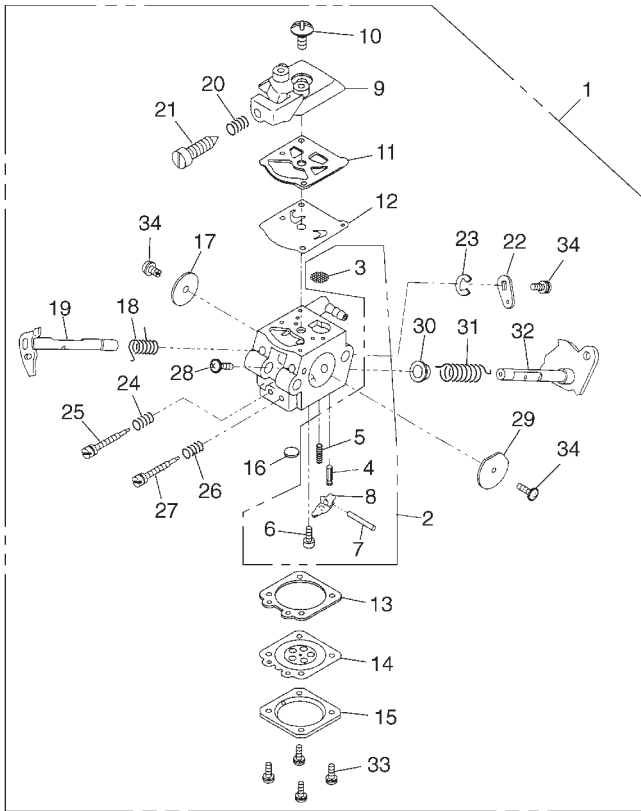

FIG.02 CARÇAÇA

Ref.	Cod.Fab.	Cod.CCM	Descricao	Ref.	Cod.Fab.	Cod.CCM	Descricao
01	KZ-T2100-32110	5826520	CABO ARQUEADO G4100	38	KZ-2850-53250	5824140	CHAPA SABRE EXT. G4100
02	KZ-848-825-2711	5826090	PARAFUSO 5X26 RS T	39	KZ-2850-54111	5824150	ALAVANCA FREIO G4100
03	KZ-T2100-33000	5826530	TANQUE CPL. G4100	40	KZ-2850-54120	5824160	MOLA C/HASTE ALAVANCA FREIO G4100
04	KZ-2850-33313	5824090	GATILHO ACELERADOR G4100	41	KZ-2850-54130	5824170	PARAFUSO M5X40
05	KZ-3356-33321	5825590	MOLA C/HASTE ACELERADOR	42	KZ-2850-54140	5824180	ESPACADOR
06	KZ-04025-00524	5823050	PINO TRAVA 6X24	43	KZ-2850-54211	5824190	ESPACADOR 10X18
07	KZ-2670-34401	5823840	TAMPA TQ. COMBUST. G4100	46	KZ-2851-54260	5824440	ENCOSTO MOLA
08	KZ-2670-34430	5823850	VEDACAO TAMPA COMBUS. (ANEL) G4100	47	KZ-2851-54270	5824450	MOLA HELIOCOIDAL
09	KZ-2877-31800	5824620	TAMPA TQ.OLEO G4100	48	KZ-3330-75411	5824970	ARRUELA LISA 5X22X1,2
10	KZ-2841-31820	5824010	VEDACAO TAMPA OLEO (ANEL) G4100	49	KZ-3310-53331	5824740	PORCA M5 AF
11	KZ-2850-34111	5824100	COBERTURA MAO DIREITA G4100	50	KZ-2850-54626	5824200	GUARDA PO FREIO G4100
12	KZ-848-C30-33E3	5826130	TRAVA ACELERADOR	51	KZ-2670-54630	5823880	PARAFUSO 4X11 RS T
13	KZ-848-825-2711	5826090	PARAFUSO 5X26 RS T	52	KZ-2851-54301	5824460	GATILHO FREIO G4100
14	KZ-2850-74102	5824250	INTERRUPTOR G4100	53	KZ-2851-54350	5824470	PINO
16	KZ-T2100-74210	5826650	CABO INTERRUPTOR G4100	54	KZ-2670-54411	5823860	GUIA GATILHO FREIO G4100
17	KZ-2850-34501	5824120	REPIRO TQ. G4100	55	KZ-2851-54510	5824480	CINTA FREIO G4100
18	KZ-3317-85120	5824870	PASSADOR	56	KZ-3356-24140	5825520	PINO
19	KZ-T2100-82512	5826700	TIRANTE ACELERADOR G4100	57	KZ-2670-54610	5823870	MOLA HELIOCOIDAL
20	KZ-T2100-31500	5826510	MANGUEIRA COMBS. G4100	58	KZ-848-C41-90B0	5826180	DECALQUE
21	KZ-T2100-34301	5826540	MANGUEIRA COMBS.C/PESCADOR G4100	59	KZ-3350-53410	5825200	PORCA SABRE M8X1,25
22	KZ-2850-34311	5824110	MANGUEIRA PESCADOR G4100	60	KZ-T2100-75610	5826680	COBERTURA TAMPA PARTIDA G4100
23	KZ-2851-34321	5824420	PASSADOR MANGUEIRA	61	KZ-T2100-75000	5826660	TAMPA PARTIDA CPL. G4100
24	KZ-1850-85300	5823200	FILTRO PESCADOR USE 5500-85400	62	KZ-T2100-75210	5826670	CARRETEL ARRANQUE G4100
25	KZ-1260-85460	5820350	ABRACAD. CLIP PESC.G26/G3L-D/G4L-D	63	KZ-2850-75301	5824260	MOLA RECUCO CPL. G4100
26	KZ-2851-33510	5824410	TAMPA VENTILACAO. G4100	64	KZ-3317-75410	5824860	CORDAO PARTIDA
27	KZ-T2100-25111	5826490	CARCACA MOTOR /TANQUE G4100	65	KZ-3330-75421	5824980	MANIPULO ARRANQUE
28	KZ-2670-14320	5823820	PARAFUSO M5X14 T	66	KZ-1850-75151	5820860	PARAFUSO CARRETEL G26
29	KZ-T2100-35200	5826570	AMORTECEDOR TRAZ DIRT.G4100	67	KZ-848-825-1911	5826080	PARAFUSO 5X18 RS T
30	KZ-2616-35141	5823340	AMORTECEDOR TRAZ.	68	KZ-848-C41-90C0	5826190	DECALQUE
31	KZ-848-825-1601	5826060	PARAFUSO 5X18 RS T	69	KZ-T2100-35110	5826550	MOLA AMORTECEDOR
32	KZ-2856-35180	5824510	TAMPA AMORTECEDOR	70	KZ-2670-14320	5823820	PARAFUSO M5X14 T
33	KZ-2880-35250	5824630	TAMPA AMORTECEDOR DIR.G4100	71	KZ-2869-81000	5824590	CARBURADOR CPL.G4100
34	KZ-848-825-1911	5826080	PARAFUSO 5X18 RS T	72	KZ-2850-82114	5824350	SUPORTE FILTRO AR G4100
35	KZ-T2100-35150	5826560	MOLA AMORTECEDOR G4100	73	KZ-2867-82210	5824540	PARAFUSO ALLEN CARBURADOR G4100
36	KZ-848-825-1901	5826070	PARAFUSO 5X14 RS T	74	KZ-848-825-1911	5826080	PARAFUSO 5X18 RS T
37	KZ-T2016-54001	5826390	TAMPA SABRE CPL.G4100	75	KZ-T2102-35160	5826720	PLACA