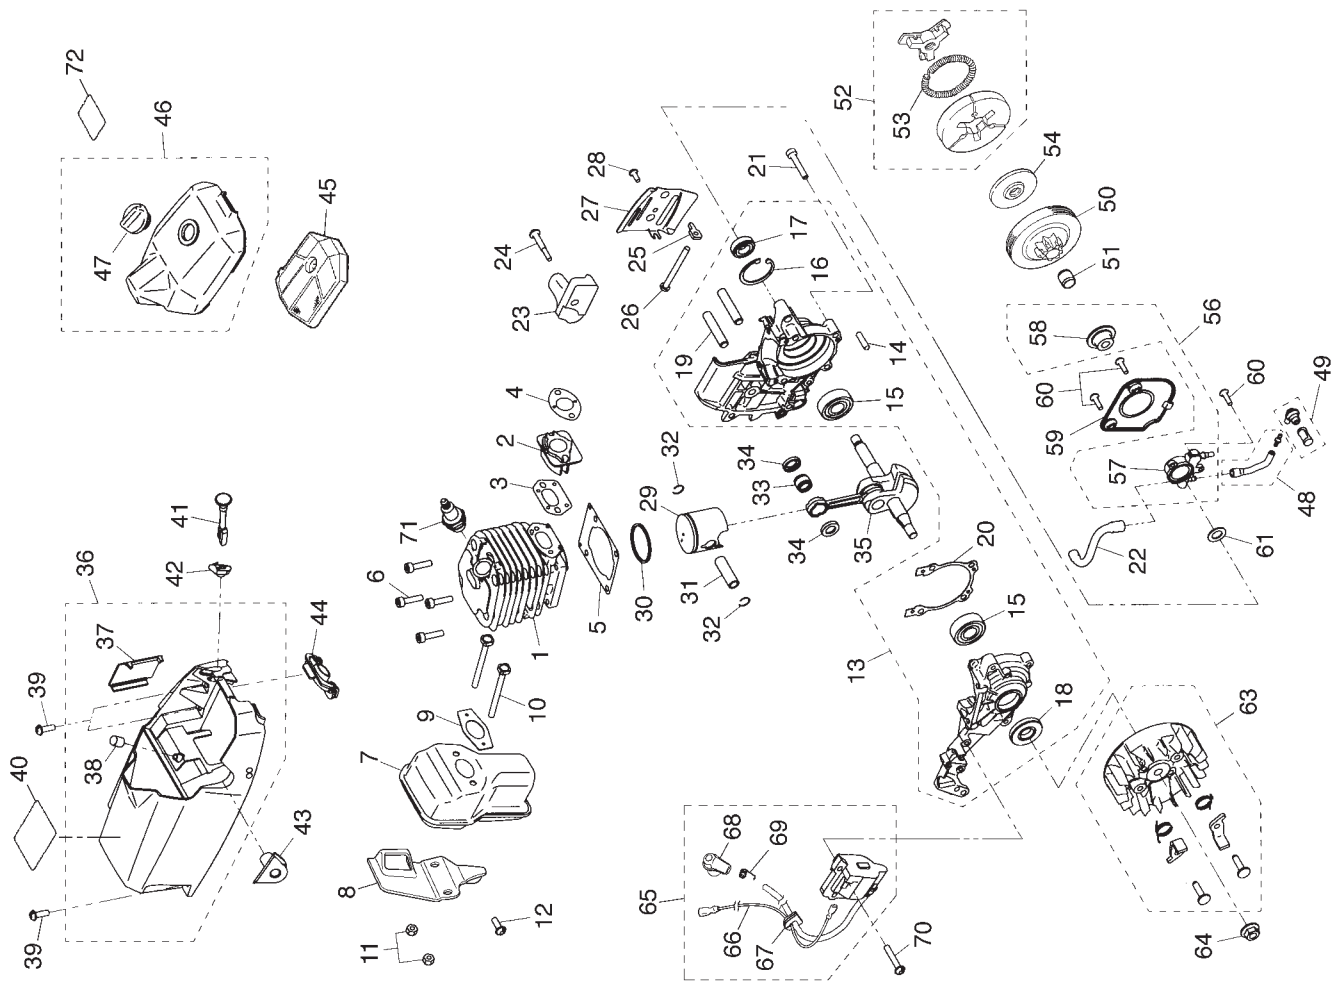

ZENOAH
KOMATSU

EXPLODIDO

MOTOSERRA
G4100

FIG.01 CONJUNTO TRASMISSÃO

Ref.	Cod.Fab.	Cod.CCM	Descricao	Ref.	Cod.Fab.	Cod.CCM	Descricao
01	KZ-2869-12110	5824560	CILINDRO SOMT.G4100	36	KZ-T2100-31100	5826500	COBERTURA CILINDRO CPL. G4100
02	KZ-2867-14110	5824520	BRIDA FLANGE G4100	37	KZ-2856-31120	5824500	CAPA SAIDA AR G4100
03	KZ-2850-14123	5824040	JUNTA BRIDA G4100	38	KZ-2810-83410	5824000	AMORTECEDOR BATENTE COBERTURA
04	KZ-3330-14121	5824940	JUNTA CARBURADOR G4100	39	KZ-848-825-1911	5826080	PARAFUSO 5X18 RS T
05	KZ-2850-14212	5824050	JUNTA CILINDRO G4100	40	KZ-848-C41-90F0	5826200	DECALQUE
06	KZ-4820-13180	5826010	PARAFUSO M5X20 T	41	KZ-2850-82411	5824360	PUXADOR AFOGADOR G4100
07	KZ-T2100-15112	5826420	SILENCIOSO G4100	42	KZ-T2100-82420	5826690	PASSADOR AFOGADOR.G4100
08	KZ-T2100-15311	5826450	CHAPA SILENCIOSO G4100	43	KZ-2867-82320	5824550	PASSADOR AJUSTE M.LENTA G4100
09	KZ-T2100-15210	5826430	JUNTA SILENCIOSO G4100	44	KZ-T2100-82520	5826710	PASSADOR TIRANTE ACEL. G4100
10	KZ-T2100-15220	5826440	PARAFUSO SILENCIOSO CAB/QUAD.G4100	45	KZ-2850-83100	5824370	FILTRO AR G4100
11	KZ-2850-15230	5824060	PORCA M5	46	KZ-2850-83303	5824380	COBERTURA FILTRO AR G4100
12	KZ-2670-14320	5823820	PARAFUSO M5X14 T	47	KZ-2841-83320	5824030	PORCA BORBOLETA FILTRO AR
13	KZ-848-C40-2101	5826160	CARCACA VIRABREQUIM CPL.G4100	48	KZ-848-C30-6731	5826150	TUBO OLEO
14	KZ-2629-21130	5821080	PINO GUIA CARCACA VIR.G26/G3L/G4L	49	KZ-T2100-23200	5826480	FILTRO PESCADOR OLEO G4100
15	KZ-848-89C-3200	5826100	ROLAMENTO VIRABREQUIM 6201 C3	50	KZ-2851-51111	5824430	PINHAO G4100
16	KZ-04065-03212	5822850	TRAVA ROLAMENTO G3L	51	KZ-3310-51310	5824730	ROLAMENTO AGULHA PINHAO 10X13X11,8
17	KZ-2169-21210	5821060	RETENTOR L.PARTIDA G26	52	KZ-848-C40-5121	5826170	EMBREGEM CPL.G4100
18	KZ-848-8AC-3210	5826110	RETENTOR VIRABREQUIM 12X22X7 L.VOL	53	KZ-2870-51230	5824610	MOLA EMBREAGEM G4100
19	KZ-2616-21230	5823250	PARAFUSO PRIS.SABRE M8X42	54	KZ-2850-51211	5824130	ARRUELA INT.EMBREGEM G4100
20	KZ-T2100-21310	5826460	JUNTA CARCACA G4100	56	KZ-T2107-55101	5826740	BOMBA OLEO C/ROSCA S/FIM CPL.G4100
21	KZ-4820-21310	5826020	PARAFUSO M5X30 T	57	KZ-2841-55112	5824020	BOMBA OLEO CPL. G4100
22	KZ-T2100-21400	5826470	TUBO OLEO 5X7X80 G4100	58	KZ-2851-55121	5824490	ROSCA SEM FIM G4100
23	KZ-848-C30-66F1	5826140	PEGA CORRENTE G4100	59	KZ-T2100-55610	5826610	GUARDA PO BOMBA OLEO G4100
24	KZ-2850-25220	5824070	PARAFUSO M5X14 T	60	KZ-2670-55410	5823890	PARAFUSO M4X14 T
25	KZ-T2100-53220	5826600	PORCA ESTICADOR G4100	61	KZ-2850-55211	5824220	ARRUELA ENCOSTO R/SEM FIM G4100
26	KZ-T2100-53210	5826590	PARAFUSO ESTICADOR G4100	63	KZ-T2100-71100	5826620	VOLANTE MAGNETICO CPL C/TRINQ.G4100
27	KZ-2850-25411	5824080	CHAPA SABRE INTERNA G4100	64	KZ-1650-43230	5820670	PORCA M8 VOLANTE G26/G3L/G4L
28	KZ-2670-25430	5823830	PARAFUSO M4X9	65	KZ-T2100-71300	5826630	MODULO CPL. G4100
29	KZ-2869-41110	5824570	PISTAO SOMTE.G4100	66	KZ-T2100-71510	5826640	CABO INTERRUPTOR G4100
30	KZ-2660-41211	5823810	ANEL SEGM. D40,5X1,2XH1,5 G4100	67	KZ-5500-72130	5821950	PASSADOR BORR.G26/G3L-FD/G4L-FD
31	KZ-2850-41310	5821110	PINO PISTAO G4L-LFD	68	KZ-T2850-72210	5826750	CACHIMBO VELA
32	KZ-1300-41320	5820360	TRAVA PINO PISTAO G3L/G4L	69	KZ-1400-72121	5823130	MOLA CACHIMBO VELA
33	KZ-T2100-41410	5822810	ROLAMENTO AGULHA P/P G3L/G4L	70	KZ-2670-55410	5823890	PARAFUSO M4X14 T
34	KZ-2850-41510	5821120	ESPAÇADOR PINO PIS.G3L/G4L	71	KZ-3699-90002-10	5825990	VELA IGNICAO (CJ-7Y) BPM-7A
35	KZ-T2100-42000	5826580	VIRABREQUIM G4100	72	KZ-T2107-31610	5826730	DECALQUE