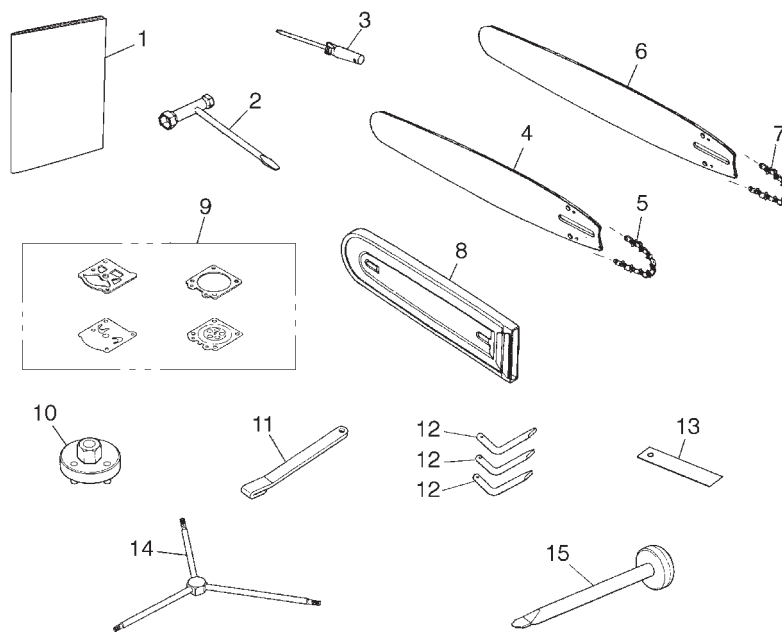

FIG.04 ACESSORIOS

Ref.	Cod.Fab.	Cod.CCM	Descricao
01	KZ-848-C41-93A0	5826210	MANUAL OPERADOR
02	KZ-3320-91140	5824930	CHAVE COMBINADA 13X19 FENDA(FERRAME
03	KZ-2670-91150	5823940	CHAVE FENDA(FERRAMENTA)
04	KZ-2939-52110-50	5824660	SABRE P.ROL. 16"
05	KZ-2939-52210-50	5824670	CORRENTE 16"
06	KZ-848-CB4-8P10	5826360	SABRE 18"
07	KZ-T2015-52210-50	5826380	CORRENTE 18"
08	KZ-3356-97110	5825820	PROTETOR SABRE 16" E 18"
09	KZ-T2100-06020	5826400	DIAFR./MEMBRN. REPARO
10	KZ-2670-96210	5823950	CHAVE EMBREAGEM (FERRAMENTA)
11	KZ-2670-96220	5823960	TRAVA (FERRAMENTA)
12	KZ-2670-96240	5823970	ABRE SAPATA (FERRAMENTA)
13	KZ-3330-97310	5825000	ESPESSOR (FERRAMENTA)
14	KZ-2850-96410	5824390	CHAVE T20XT25XT27 (FERRAMENTA)
15	KZ-2670-96510	5823980	GUIA (FERRAMENTA)