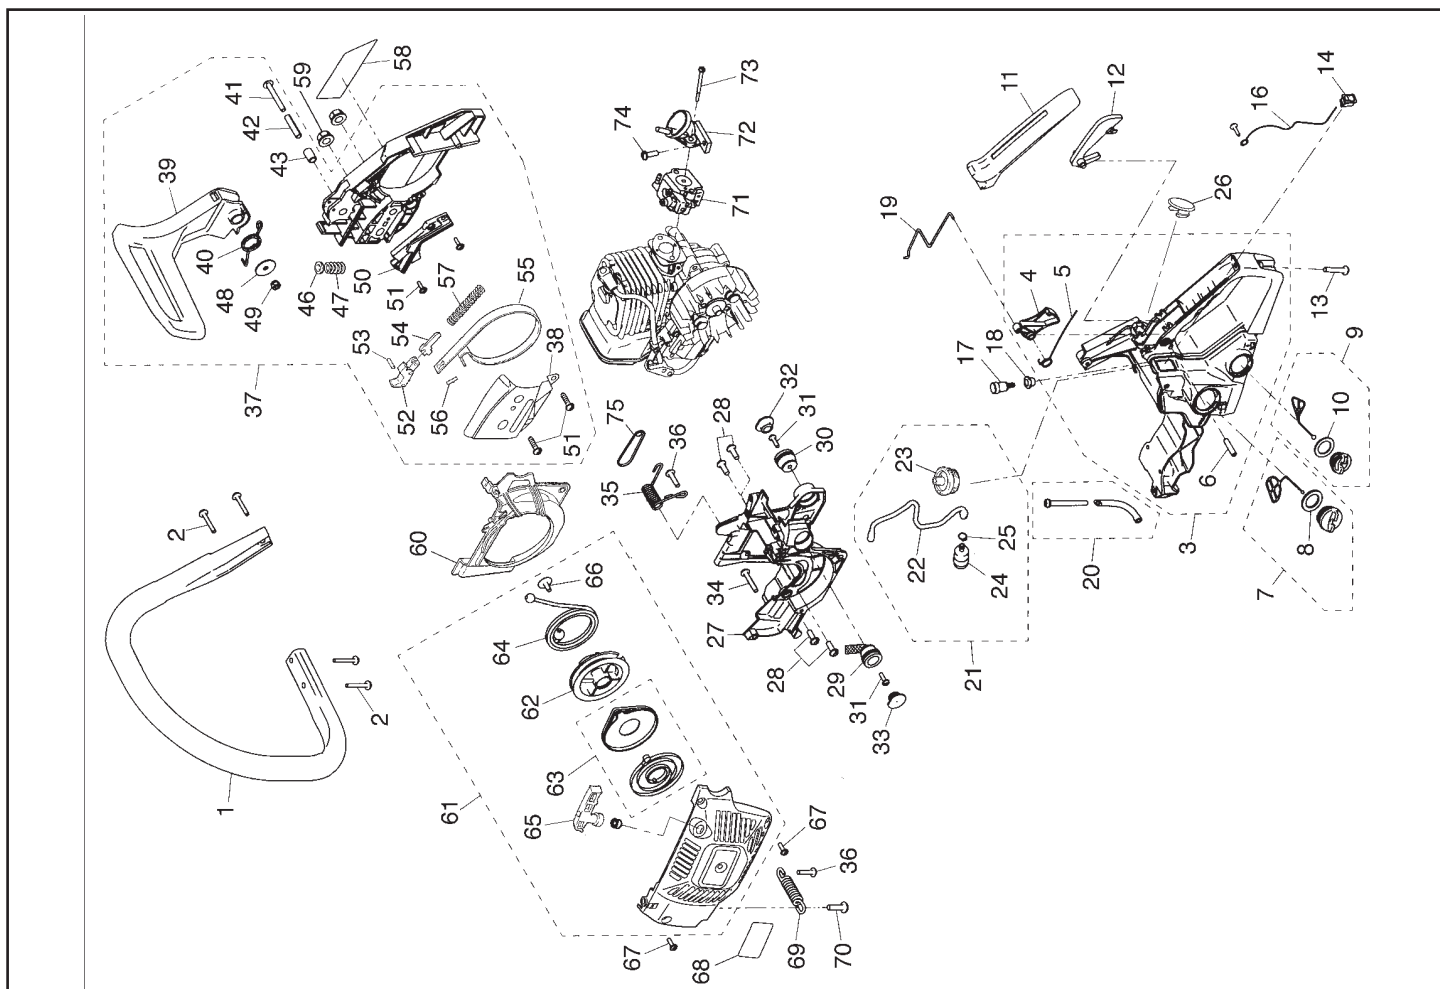

ZENOAH
KOMATSU

EXPLODIDO

MOTOSERRA
G4100

FIG.01 CONJUNTO TRASMISSÃO

Ref.	Cod.Fab.	Cod.CCM	Descricao	Ref.	Cod.Fab.	Cod.CCM	Descricao
01	KZ-2869-12110	5824560	CILINDRO SOMT.G4100	36	KZ-T2100-31100	5826500	COBERTURA CILINDRO CPL. G4100
02	KZ-2867-14110	5824520	BRIDA FLANGE G4100	37	KZ-2856-31120	5824500	CAPA SAIDA AR G4100
03	KZ-2850-14123	5824040	JUNTA BRIDA G4100	38	KZ-2810-83410	5824000	AMORTECEDOR BATENTE COBERTURA
04	KZ-3330-14121	5824940	JUNTA CARBURADOR G4100	39	KZ-848-825-1911	5826080	PARAFUSO 5X18 RS T
05	KZ-2850-14212	5824050	JUNTA CILINDRO G4100	40	KZ-848-C41-90F0	5826200	DECALQUE
06	KZ-4820-13180	5826010	PARAFUSO M5X20 T	41	KZ-2850-82411	5824360	PUXADOR AFOGADOR G4100
07	KZ-T2100-15112	5826420	SILENCIOSO G4100	42	KZ-T2100-82420	5826690	PASSADOR AFOGADOR.G4100
08	KZ-T2100-15311	5826450	CHAPA SILENCIOSO G4100	43	KZ-2867-82320	5824550	PASSADOR AJUSTE M.LENTA G4100
09	KZ-T2100-15210	5826430	JUNTA SILENCIOSO G4100	44	KZ-T2100-82520	5826710	PASSADOR TIRANTE ACEL. G4100
10	KZ-T2100-15220	5826440	PARAFUSO SILENCIOSO CAB/QUAD.G4100	45	KZ-2850-83100	5824370	FILTRO AR G4100
11	KZ-2850-15230	5824060	PORCA M5	46	KZ-2850-83303	5824380	COBERTURA FILTRO AR G4100
12	KZ-2670-14320	5823820	PARAFUSO M5X14 T	47	KZ-2841-83320	5824030	PORCA BORBOLETA FILTRO AR
13	KZ-848-C40-2101	5826160	CARCACA VIRABREQUIM CPL.G4100	48	KZ-848-C30-6731	5826150	TUBO OLEO
14	KZ-2629-21130	5821080	PINO GUIA CARCACA VIR.G26/G3L/G4L	49	KZ-T2100-23200	5826480	FILTRO PESCADOR OLEO G4100
15	KZ-848-89C-3200	5826100	ROLAMENTO VIRABREQUIM 6201 C3	50	KZ-2851-51111	5824430	PINHAO G4100
16	KZ-04065-03212	5822850	TRAVA ROLAMENTO G3L	51	KZ-3310-51310	5824730	ROLAMENTO AGULHA PINHAO 10X13X11,8
17	KZ-2169-21210	5821060	RETENTOR L.PARTIDA G26	52	KZ-848-C40-5121	5826170	EMBREGEM CPL.G4100
18	KZ-848-8AC-3210	5826110	RETENTOR VIRABREQUIM 12X22X7 L.VOL	53	KZ-2870-51230	5824610	MOLA EMBREAGEM G4100
19	KZ-2616-21230	5823250	PARAFUSO PRIS.SABRE M8X42	54	KZ-2850-51211	5824130	ARRUELA INT.EMBREGEM G4100
20	KZ-T2100-21310	5826460	JUNTA CARCACA G4100	56	KZ-T2107-55101	5826740	BOMBA OLEO C/ROSCA S/FIM CPL.G4100
21	KZ-4820-21310	5826020	PARAFUSO M5X30 T	57	KZ-2841-55112	5824020	BOMBA OLEO CPL. G4100
22	KZ-T2100-21400	5826470	TUBO OLEO 5X7X80 G4100	58	KZ-2851-55121	5824490	ROSCA SEM FIM G4100
23	KZ-848-C30-66F1	5826140	PEGA CORRENTE G4100	59	KZ-T2100-55610	5826610	GUARDA PO BOMBA OLEO G4100
24	KZ-2850-25220	5824070	PARAFUSO M5X14 T	60	KZ-2670-55410	5823890	PARAFUSO M4X14 T
25	KZ-T2100-53220	5826600	PORCA ESTICADOR G4100	61	KZ-2850-55211	5824220	ARRUELA ENCOSTO R/SEM FIM G4100
26	KZ-T2100-53210	5826590	PARAFUSO ESTICADOR G4100	63	KZ-T2100-71100	5826620	VOLANTE MAGNETICO CPL C/TRINQ.G4100
27	KZ-2850-25411	5824080	CHAPA SABRE INTERNA G4100	64	KZ-1650-43230	5820670	PORCA M8 VOLANTE G26/G3L/G4L
28	KZ-2670-25430	5823830	PARAFUSO M4X9	65	KZ-T2100-71300	5826630	MODULO CPL. G4100
29	KZ-2869-41110	5824570	PISTAO SOMTE.G4100	66	KZ-T2100-71510	5826640	CABO INTERRUPTOR G4100
30	KZ-2660-41211	5823810	ANEL SEGM. D40,5X1,2XH1,5 G4100	67	KZ-5500-72130	5821950	PASSADOR BORR.G26/G3L-FD/G4L-FD
31	KZ-2850-41310	5821110	PINO PISTAO G4L-LFD	68	KZ-T2850-72210	5826750	CACHIMBO VELA
32	KZ-1300-41320	5820360	TRAVA PINO PISTAO G3L/G4L	69	KZ-1400-72121	5823130	MOLA CACHIMBO VELA
33	KZ-T2100-41410	5822810	ROLAMENTO AGULHA P/P G3L/G4L	70	KZ-2670-55410	5823890	PARAFUSO M4X14 T
34	KZ-2850-41510	5821120	ESPAÇADOR PINO PIS.G3L/G4L	71	KZ-3699-90002-10	5825990	VELA IGNICAO (CJ-7Y) BPM-7A
35	KZ-T2100-42000	5826580	VIRABREQUIM G4100	72	KZ-T2107-31610	5826730	DECALQUE