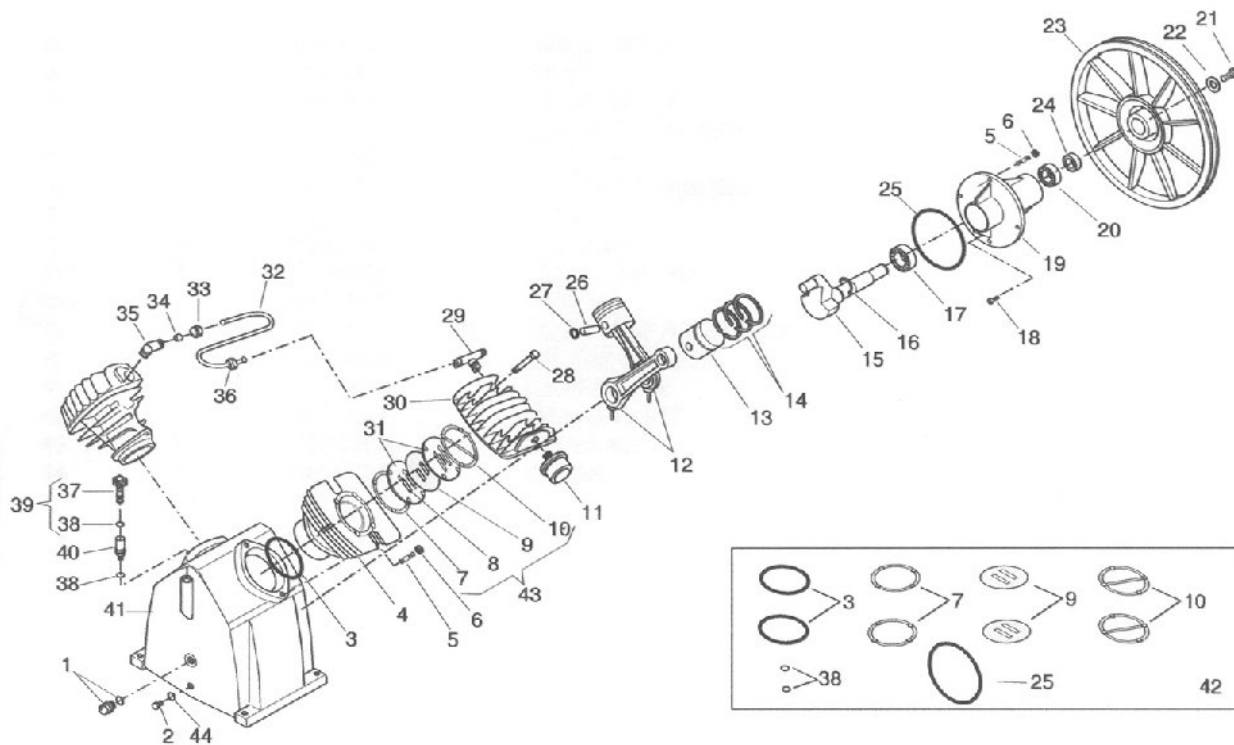

**COMPRESSOR**

**SKM10**

**EXPLODIDO**

**FIG.01 CILINDRO**

Ref.	Cod.Fab.	Cod.CCM	Descricao
01	FN-12084000	4416070	VISOR OLEO SKM10
02	FN-12022000	4416060	DRENO OLEO SKM10
03	FN-10127000	4416000	ANEL 'O'CILINDRO SKM10 (BORRACHA)
04	FN-113171002	4416320	CILINDRO SKM10 FERRO
05	FN-113125043	4416310	PARAFUSO PRISIONEIRO CILINDRO SKM10
06	FN-014003001	4415190	PORCA CILINDRO SF2500 SMART
11	FN-317007000	4416560	FILTRO AR ENTRADA COMPRESSOR SKM10
12	FN-116055003	4416440	BIELA COMPRESSOR SKM10
13	FN-116022004	4415410	PISTAO D.47 SF2500 SMART
14	FN-216022002	4416530	ANEIS SEGM.JG COMPRESSOR SKM10
15	FN-113172003	4416350	VIRABREQUIM COMPRESSOR SKM10
16	FN-15020000	4416220	TRAVA EXT.D25
17	FN-33027000	4416280	ROLAMENTO 6205
18	FN-17017007	4416230	PARAFUSO
19	FN-113172002	4416340	FLANGE MANCAL DIANT.SKM10
20	FN-33006000	4416270	ROLAMENTO 6204ZZ
21	FN-14005001	4416150	ARRUELA LISA
22	FN-14005001	4416150	ARRUELA LISA
23	FN-13115036	4416080	VOLANTE (POLIA) COMPRESSOR SKM10
24	FN-10183000	4416010	RETENTOR OLEO
25	FN-113172007	4416370	ANEL 'O'FLANGE DIANT.SKM10
26	FN-116022040	4415420	PINO PISTAO SF2500 SMART
27	FN-015001000	4415280	TRAVA PINO PISTAO SF2500 SMART
28	FN-14002021	4416130	PARAFUSO CABECOTE COMPRESSOR SKM10
29	FN-11000122	4416030	CONEXAO TEE SAIDA COMPRESSOR SKM10
30	FN-116022002	4416420	CABECOTE COMPRESSOR SKM10
31	FN-116022013	4416430	PLACA VALVULA SKM10
32	FN-113172004	4416360	TUBO ENTRE CABECOTE SKM10
33	FN-011117002	4415140	PORCA TUBO SERP.SF2500 SMART
34	FN-011117000	4415120	ANEL BUCHA TUBO SF2500 SMART
35	FN-011117001	4415130	CONEXAO 90G COMP/TUBO SF2500 SMART
36	FN-199437000	4415630	PORCA TUBO SERP.SF2500 SMART
38	FN-010024000	4415050	ANEL 'O' VARETA OLEO SF2500 SMART
39	FN-312047000	4416550	TAMPA OLEO CARTER COMPRESSOR SKM10
40	FN-113172009	4416380	CONECTOR TAMPA OLEO SKM10
41	FN-113172001	4416330	CARTER COMPRESSOR SKM10
42	FN-213172001	4416520	JOGO JUNTA COMPRESSOR SKM10
43	FN-216093004	4416540	KIT VALVULA COMPRESSOR SKM10
44	FN-10201000	4416020	ANEL VEDACAO BUJAO OLEO SKM10