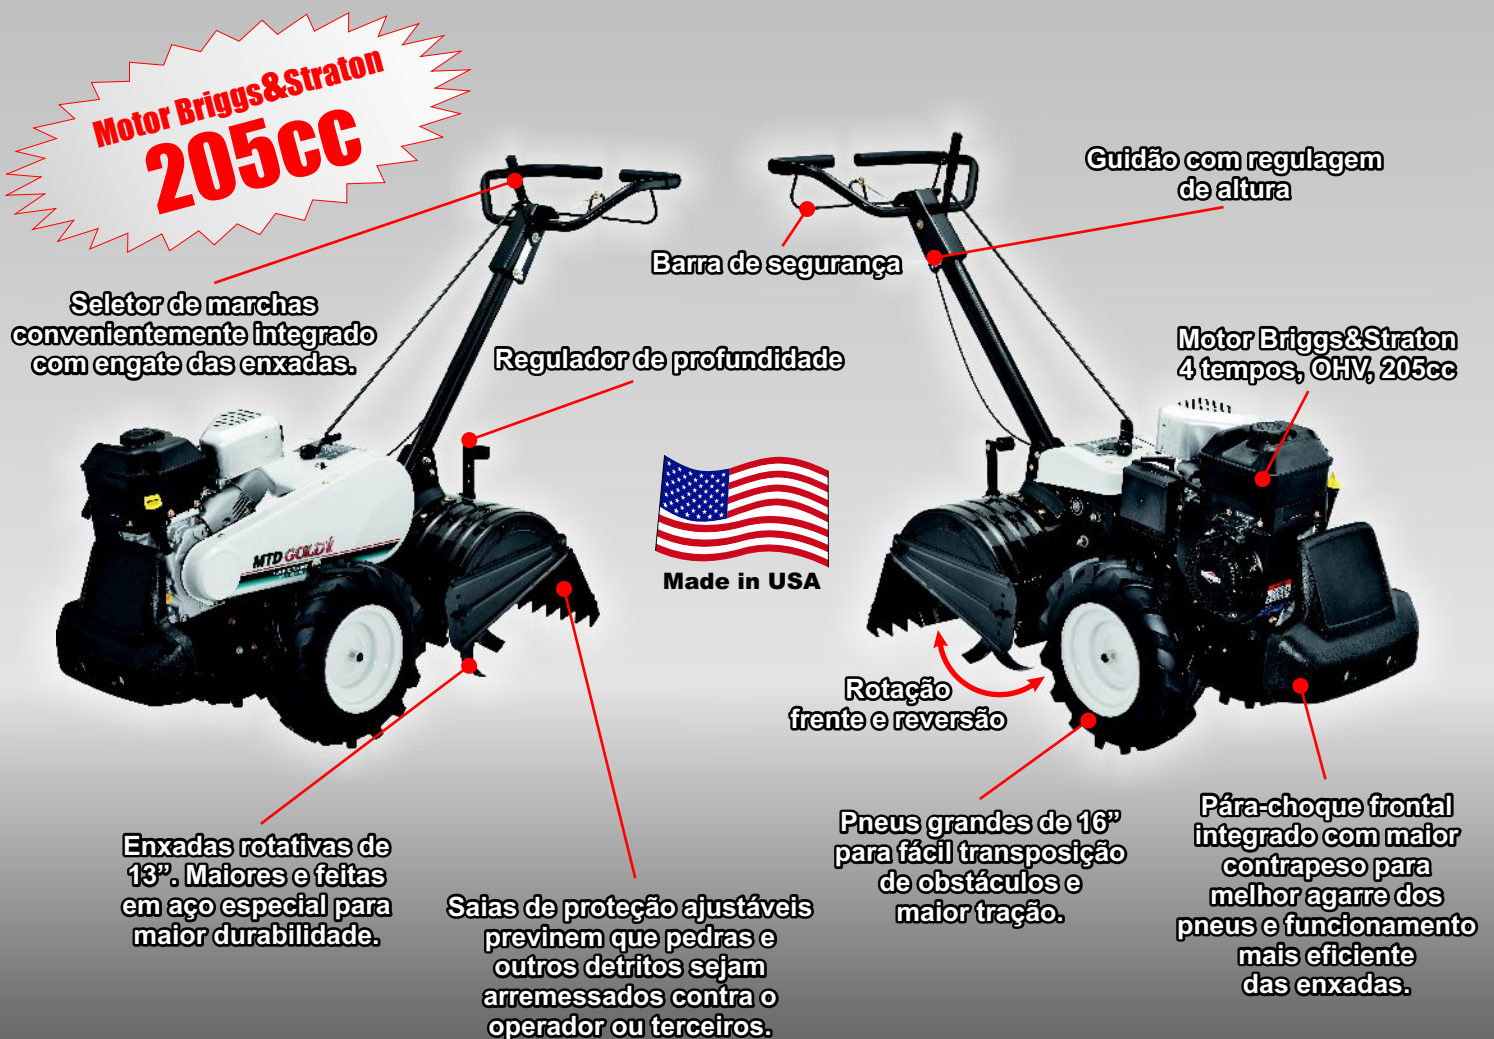

Motocultivador 452A - Série Gold

O motocultivador MTD 452A torna o preparo do solo muito mais fácil. Seu potente motor de 205cc e conjunto de enxadas com rotação reversível são ideais para terrenos difíceis e compactados. A profundidade de aração pode ser regulada, chegando a 8" (20cm).

Ficha técnica

Tipo	Motocultivador com enxadas traseiras com reversão
Motor	Briggs&Straton, 4T, OHV, 205cc
Marchas	Frente/Ré
Largura de aração	18" (46cm)
Profundidade máxima de aração	8" (20cm)
Número e diâmetro das enxadas	4x13" (33cm)
Sentido de rotação das enxadas	Frente e reversão
Pára-choque frontal integrado com contrapeso	Incluso
Peso Aproximado	118Kg